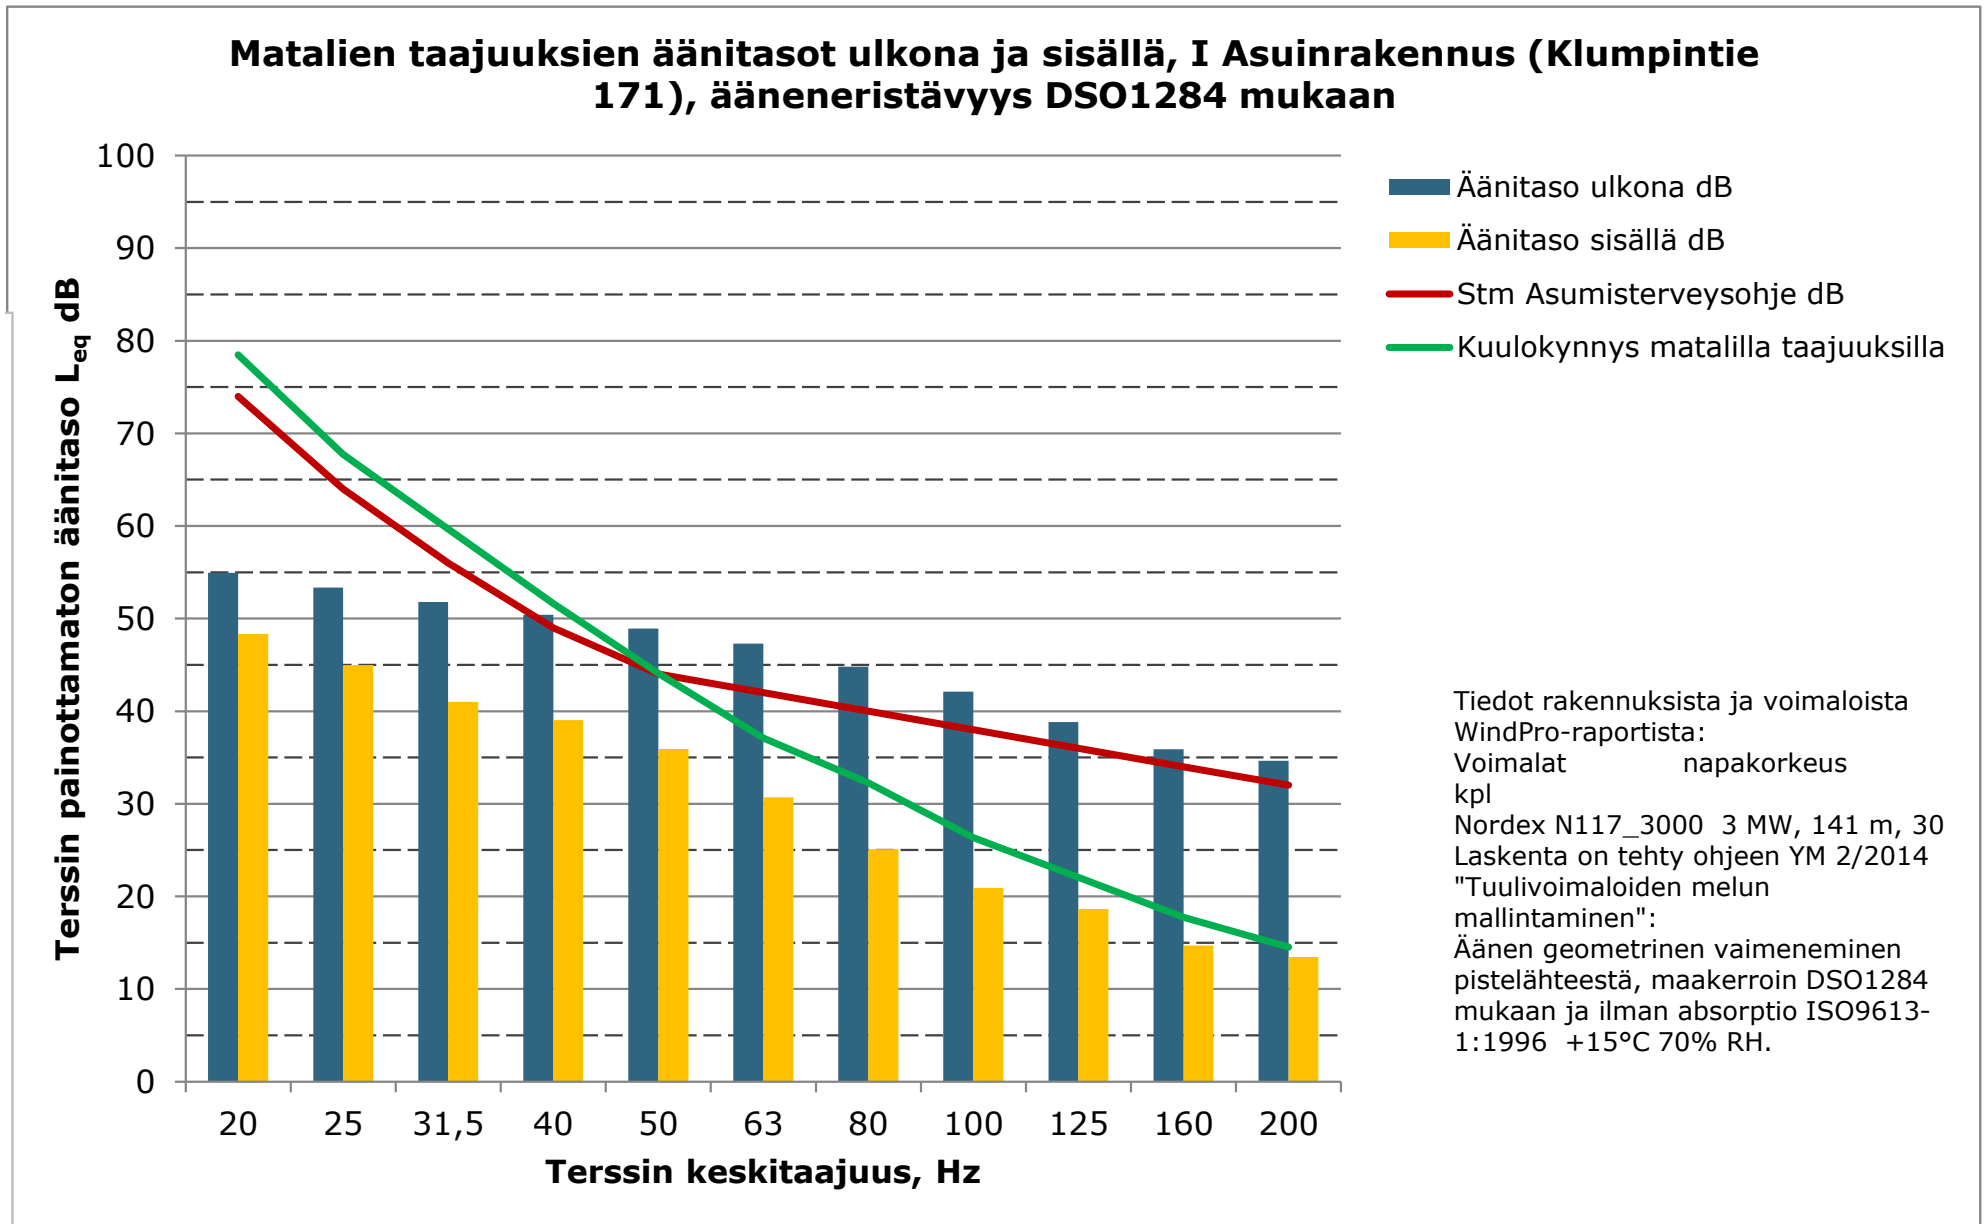

Matalien taajuuksien äänitasot ulkona ja sisällä, J Asuinrakennus (Klumpvägen 170), ääneneristävyys DSO1284 mukaan

Matalien taajuuksien äänitasot ulkona ja sisällä, J Asuinrakennus (Klumpvägen 170), ääneneristävyys DSO1284 mukaan