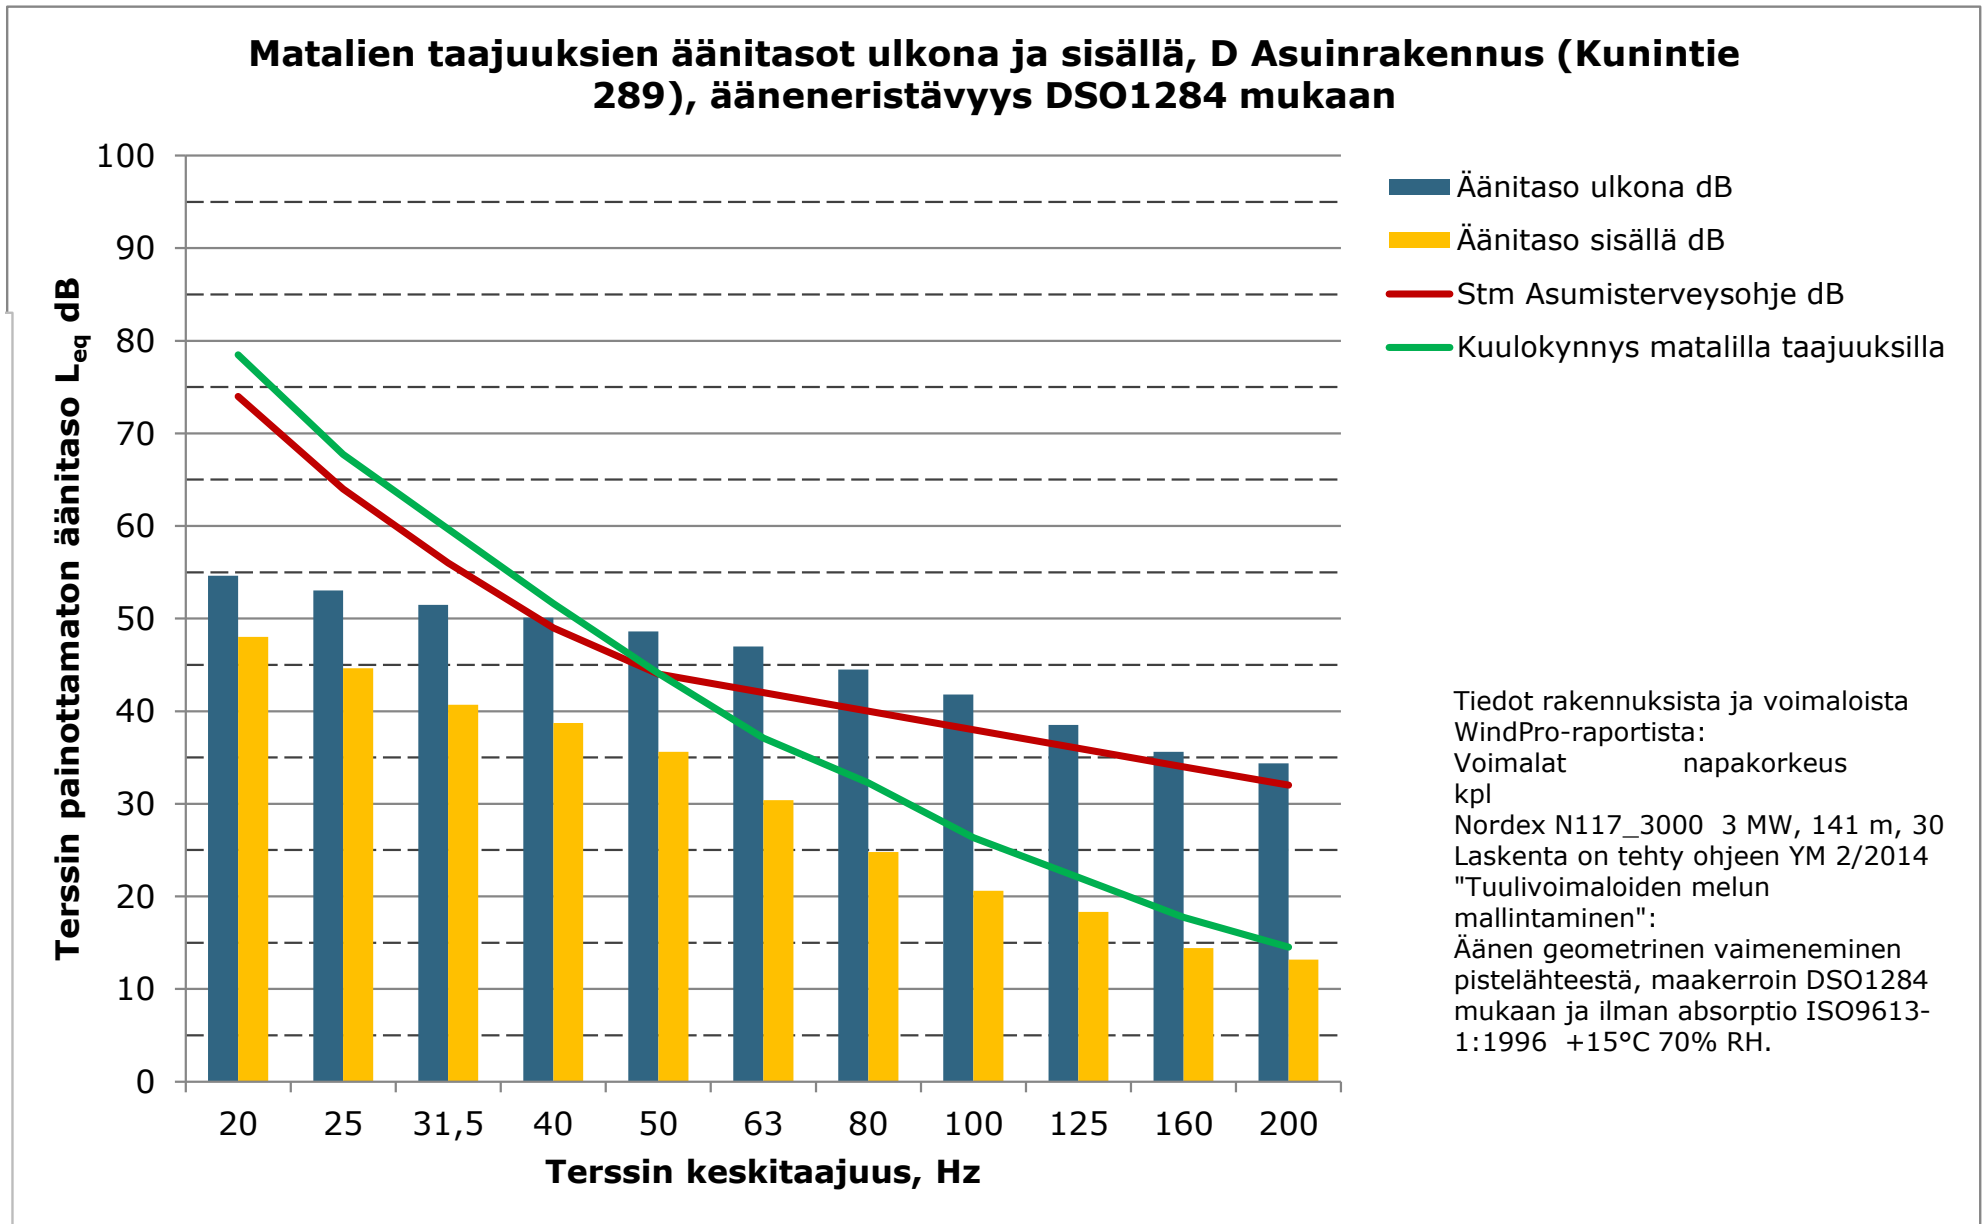

Matalien taajuuksien äänitasot ulkona ja sisällä, J Asuinrakennus (Klumpvägen 170), ääneneristävyys DSO1284 mukaan

Matalien taajuuksien äänitasot ulkona ja sisällä, J Asuinrakennus (Klumpvägen 170), ääneneristävyys DSO1284 mukaan