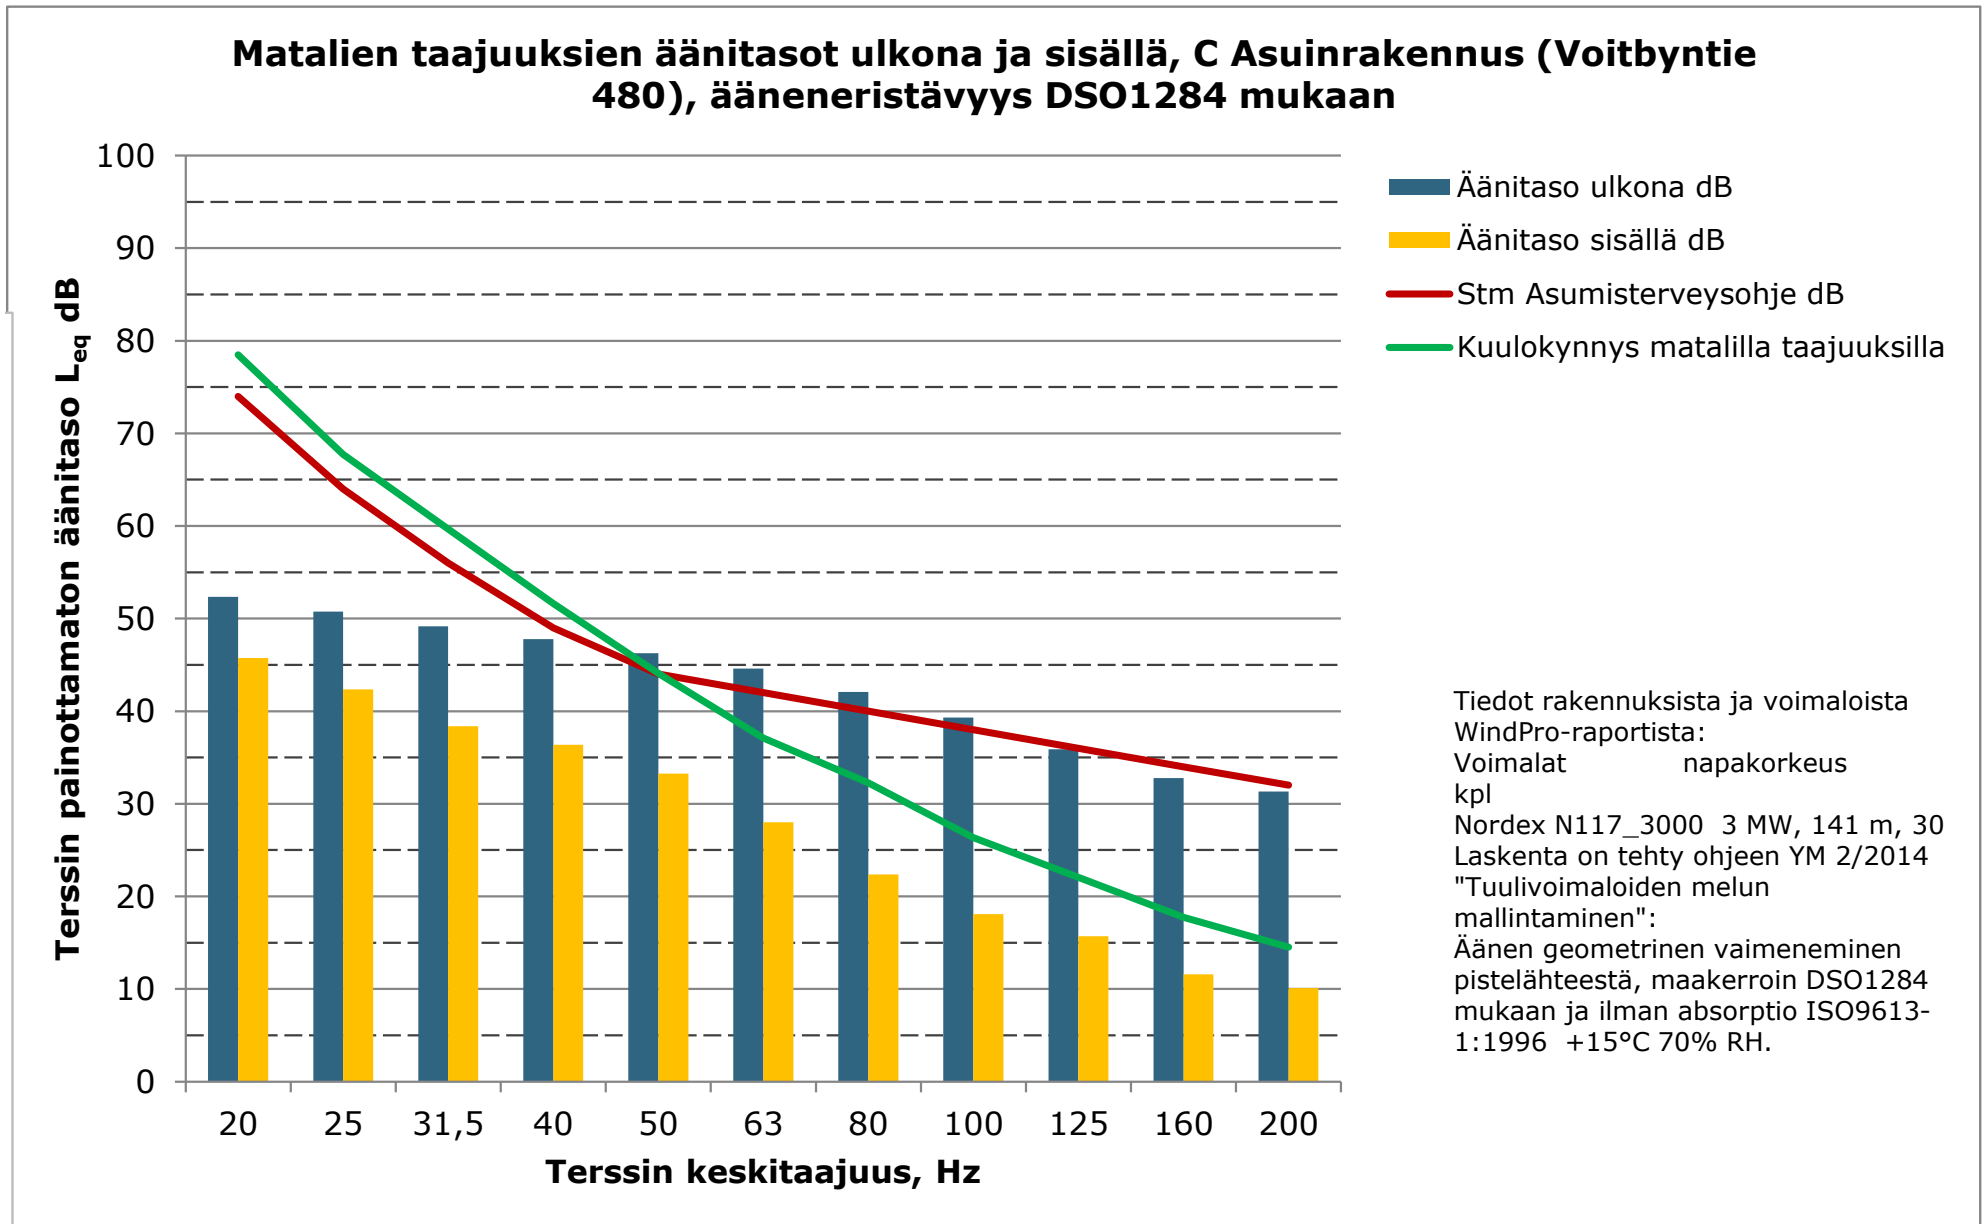

Matalien taajuuksien äänitasot ulkona ja sisällä, J Asuinrakennus (Klumpvägen 170), ääneneristävyys DSO1284 mukaan

Matalien taajuuksien äänitasot ulkona ja sisällä, J Asuinrakennus (Klumpvägen 170), ääneneristävyys DSO1284 mukaan