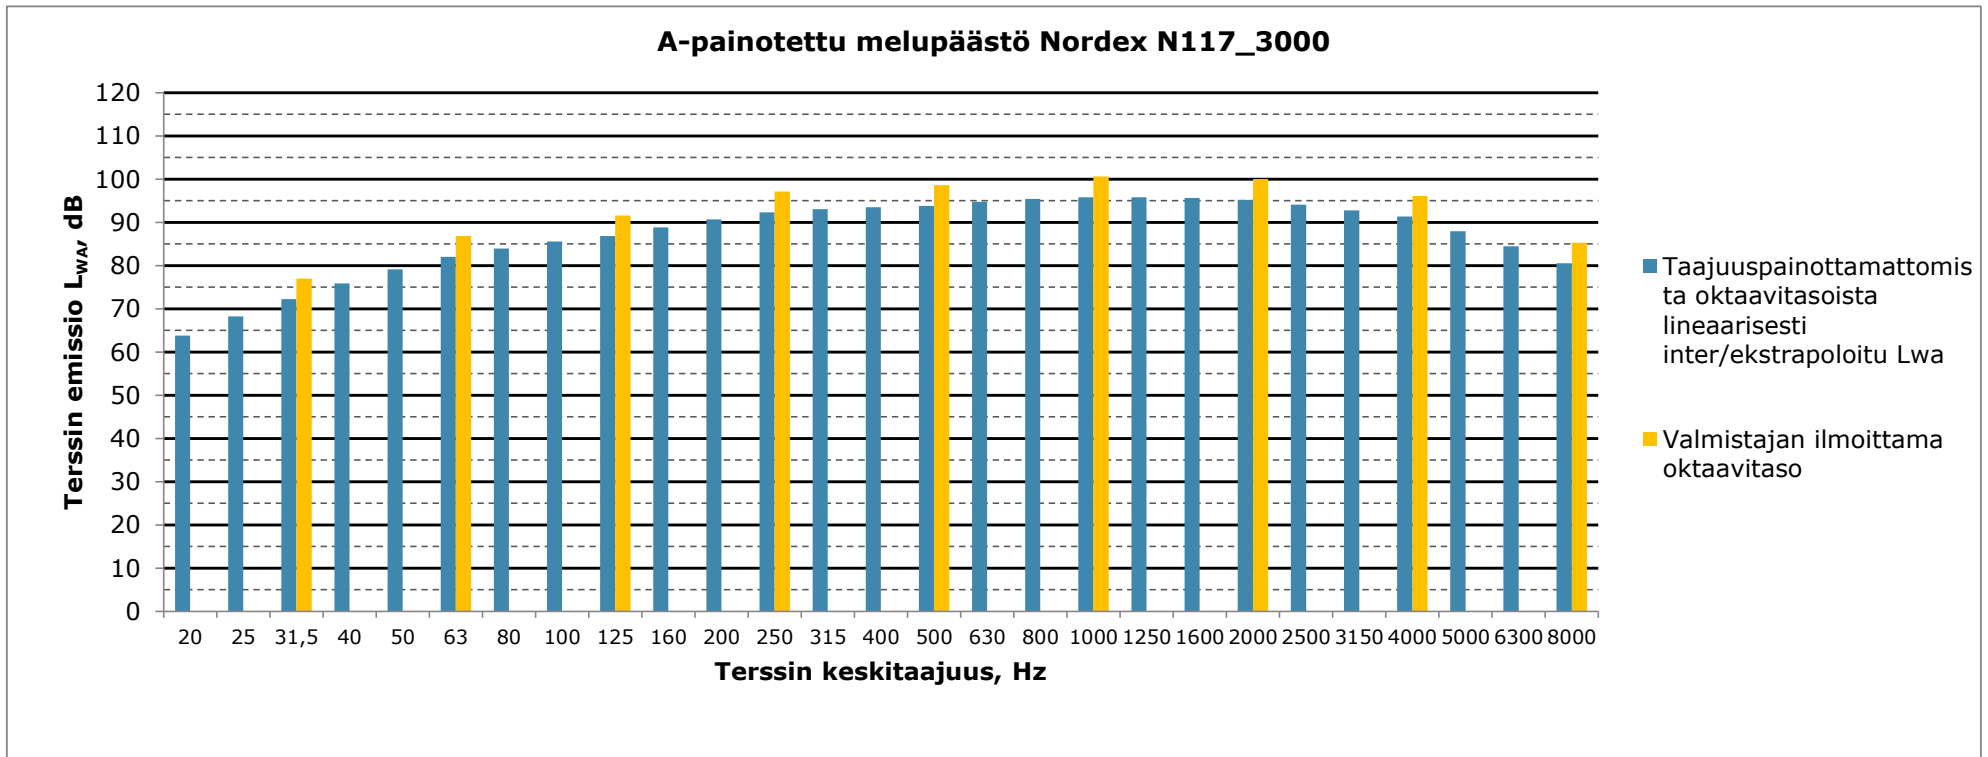

Matalien taajuuksien äänitasot ulkona ja sisällä, J Asuinrakennus (Klumpvägen 170), ääneneristävyys DSO1284 mukaan

Matalien taajuuksien äänitasot ulkona ja sisällä, J Asuinrakennus (Klumpvägen 170), ääneneristävyys DSO1284 mukaan