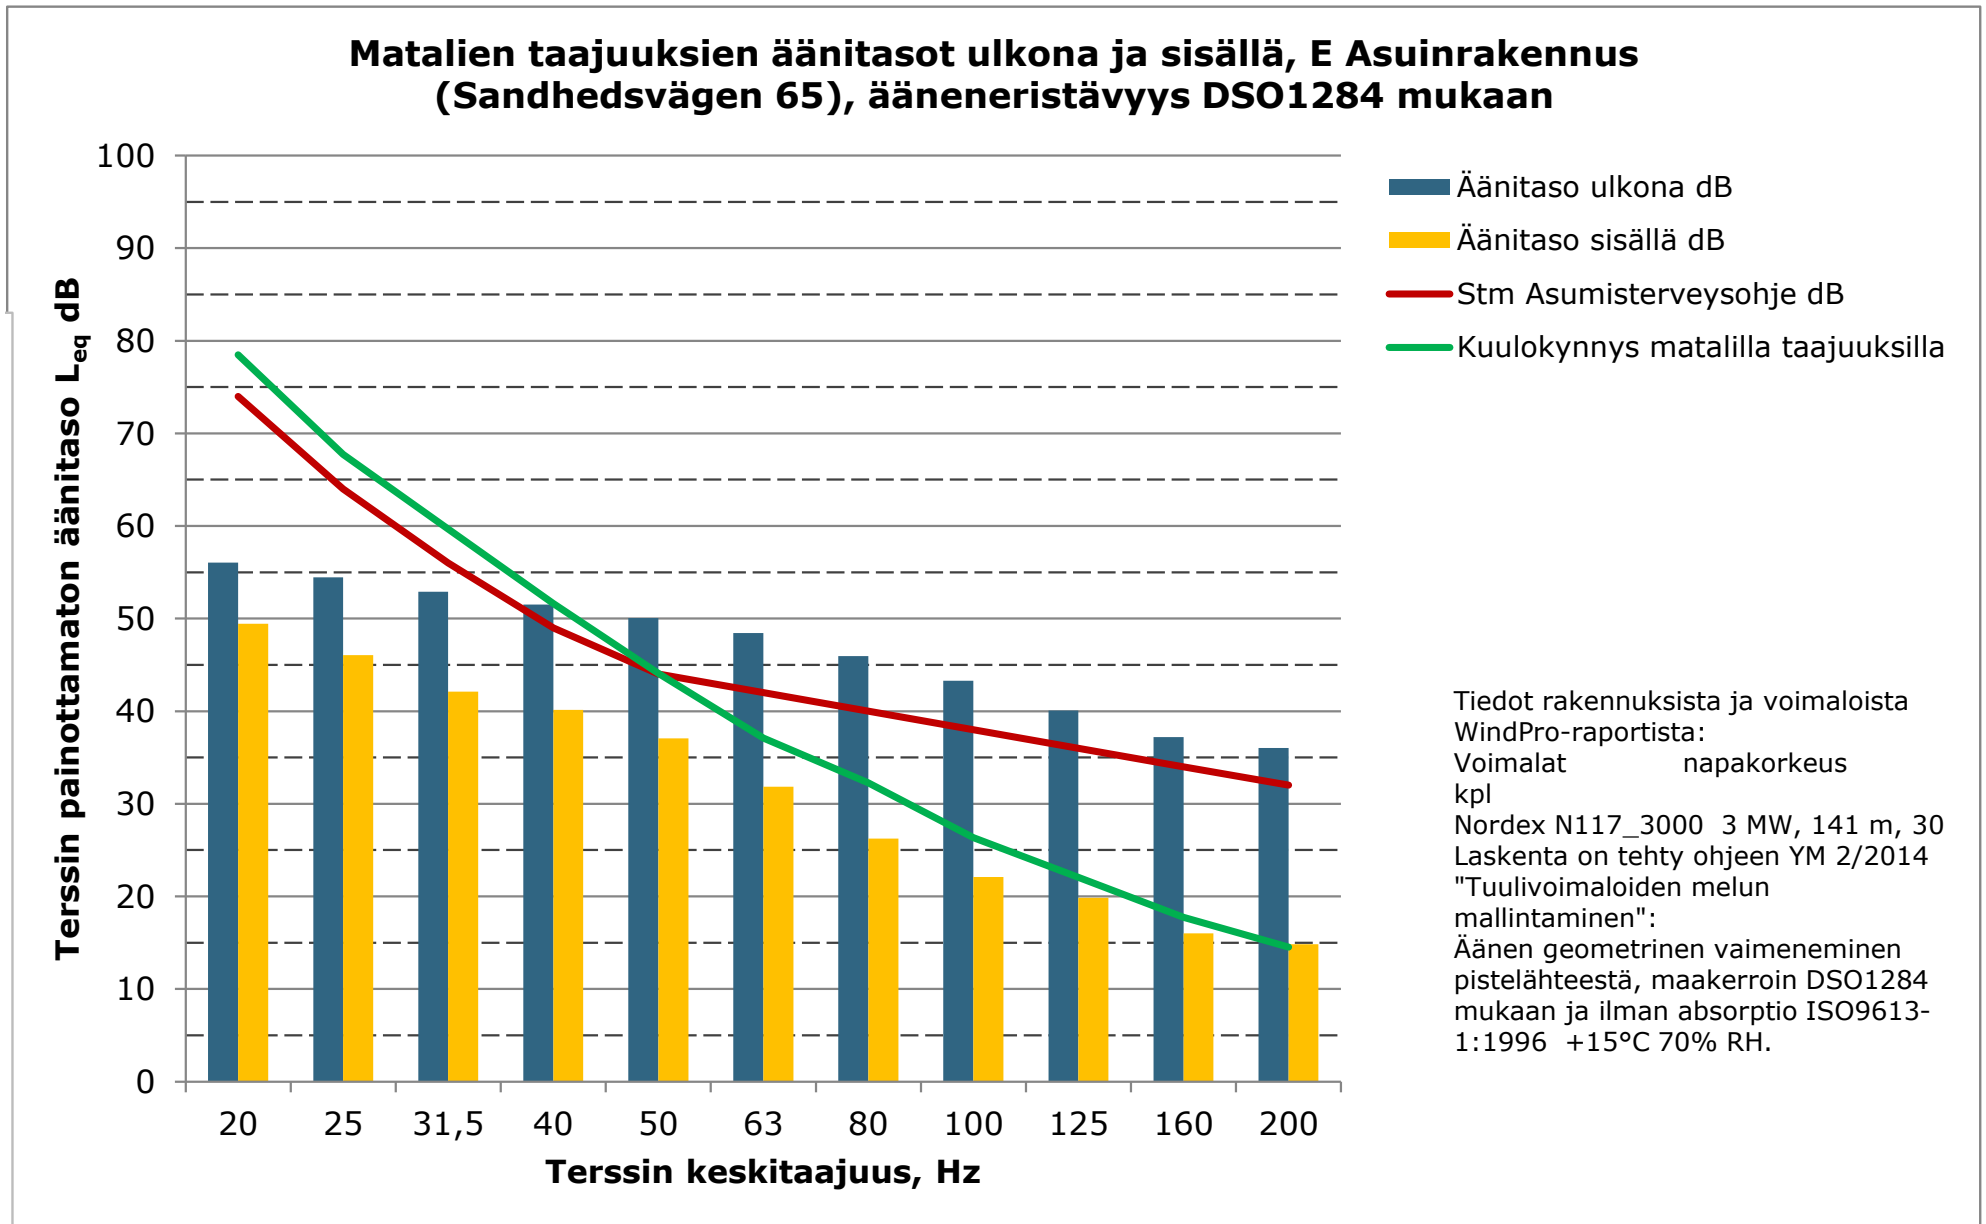

Matalien taajuuksien äänitasot ulkona ja sisällä, J Asuinrakennus (Klumpvägen 170), ääneneristävyys DSO1284 mukaan

Matalien taajuuksien äänitasot ulkona ja sisällä, J Asuinrakennus (Klumpvägen 170), ääneneristävyys DSO1284 mukaan