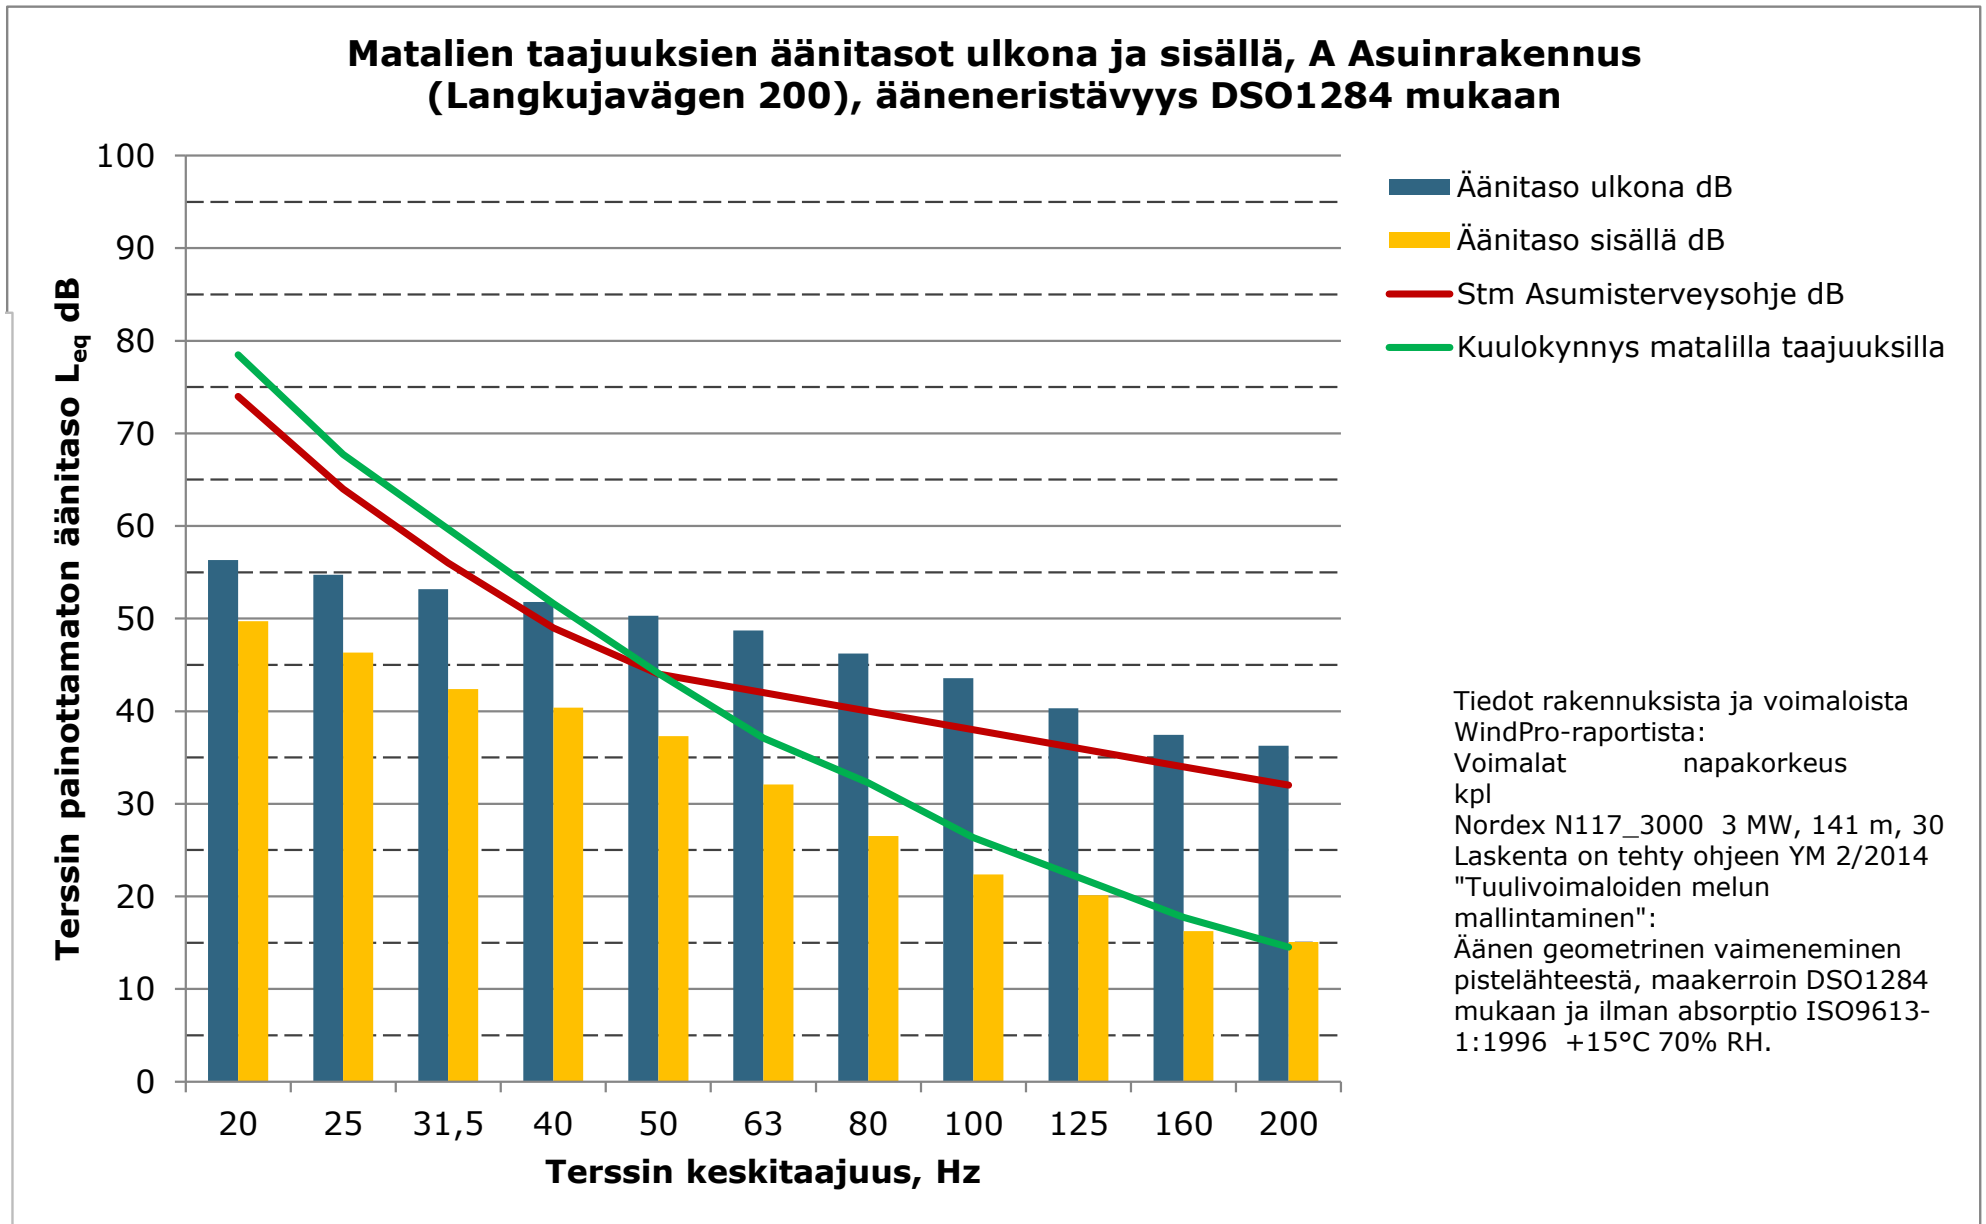

Matalien taajuuksien äänitasot ulkona ja sisällä, J Asuinrakennus (Klumpvägen 170), ääneneristävyys DSO1284 mukaan

Matalien taajuuksien äänitasot ulkona ja sisällä, J Asuinrakennus (Klumpvägen 170), ääneneristävyys DSO1284 mukaan