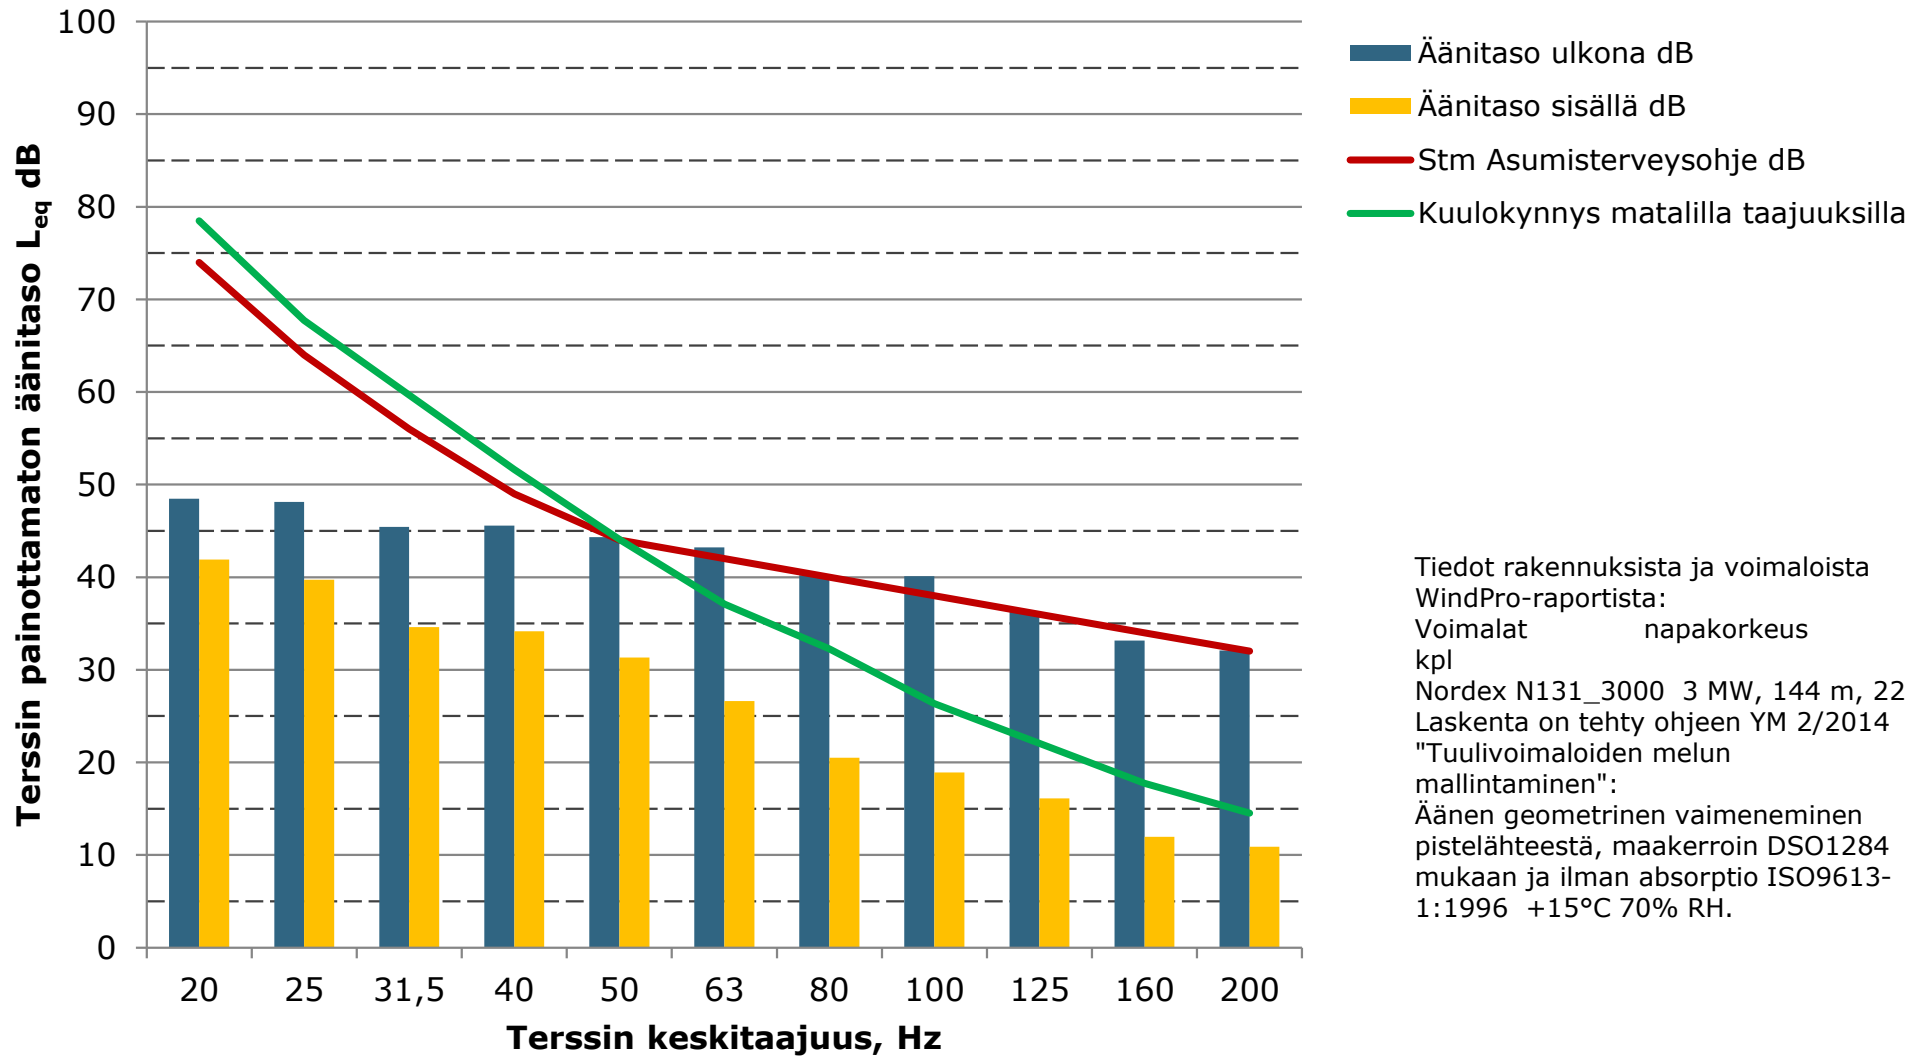

Matalien taajuuksien äänitasot ulkona ja sisällä, J Asuinrakennus (Klumpvägen 170), ääneneristävyys DSO1284 mukaan

Matalien taajuuksien äänitasot ulkona ja sisällä, J Asuinrakennus (Klumpvägen 170), ääneneristävyys DSO1284 mukaan