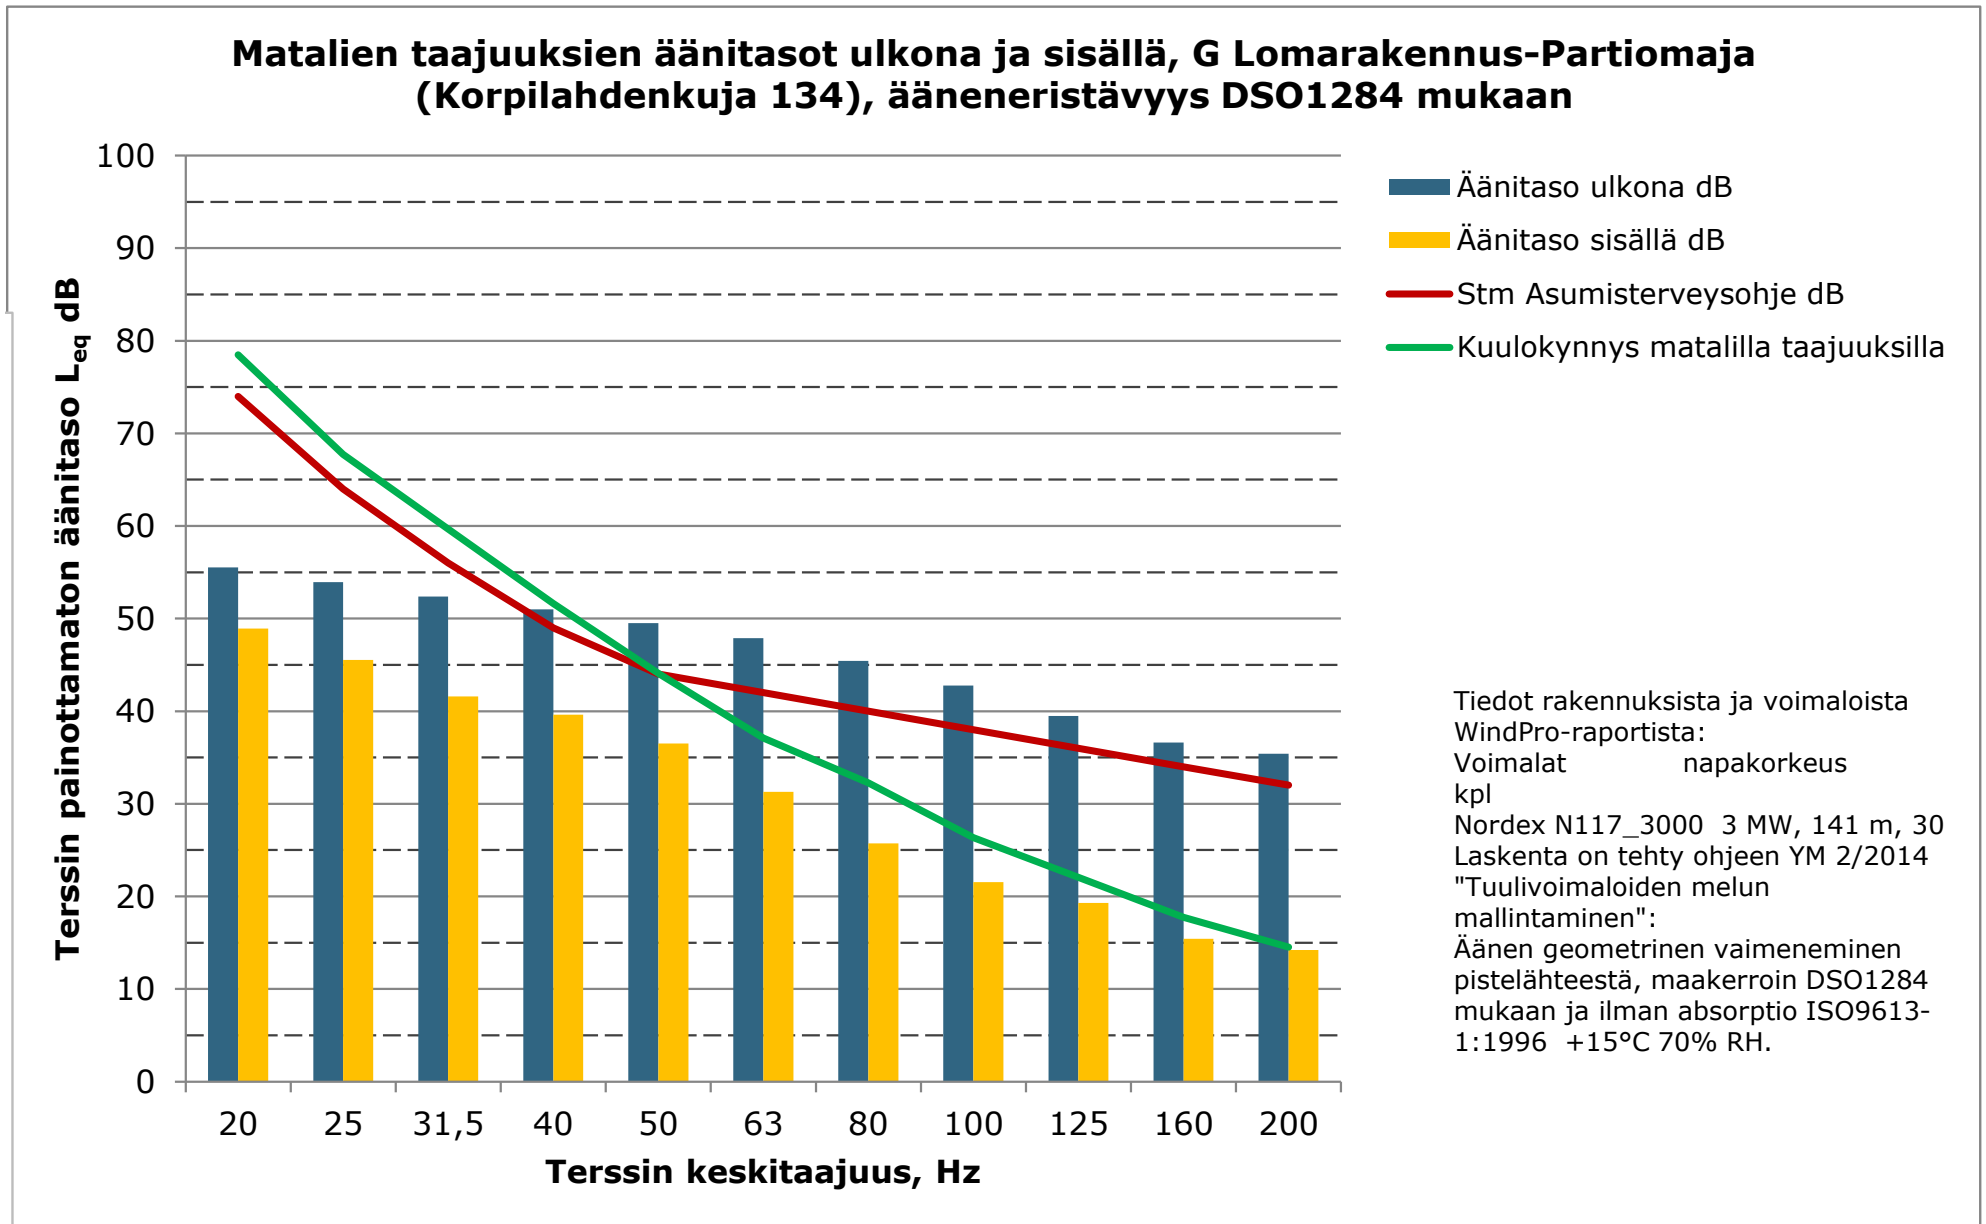

Matalien taajuuksien äänitasot ulkona ja sisällä, J Asuinrakennus (Klumpvägen 170), ääneneristävyys DSO1284 mukaan

Matalien taajuuksien äänitasot ulkona ja sisällä, J Asuinrakennus (Klumpvägen 170), ääneneristävyys DSO1284 mukaan