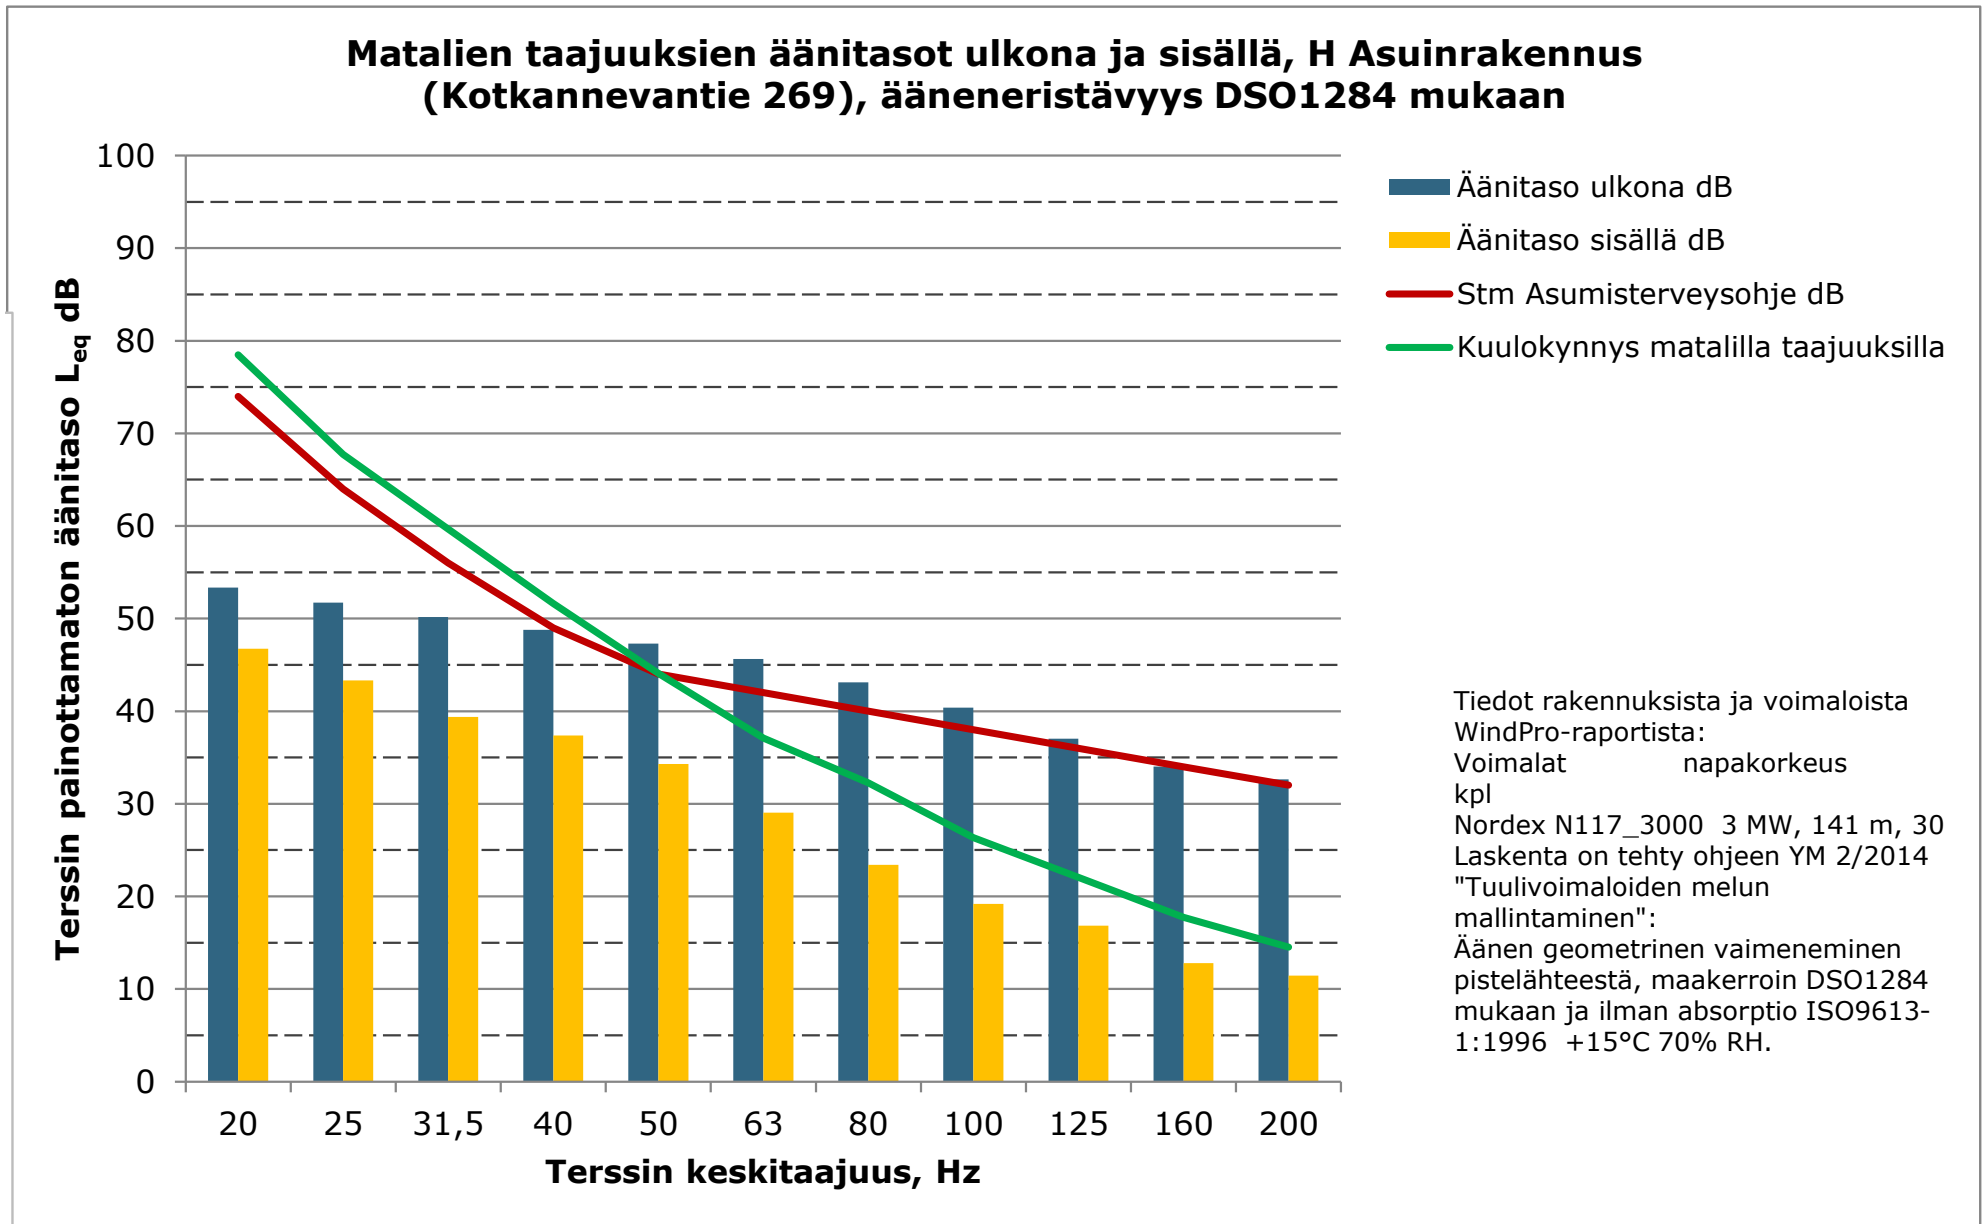

Matalien taajuuksien äänitasot ulkona ja sisällä, J Asuinrakennus (Klumpvägen 170), ääneneristävyys DSO1284 mukaan

Matalien taajuuksien äänitasot ulkona ja sisällä, J Asuinrakennus (Klumpvägen 170), ääneneristävyys DSO1284 mukaan