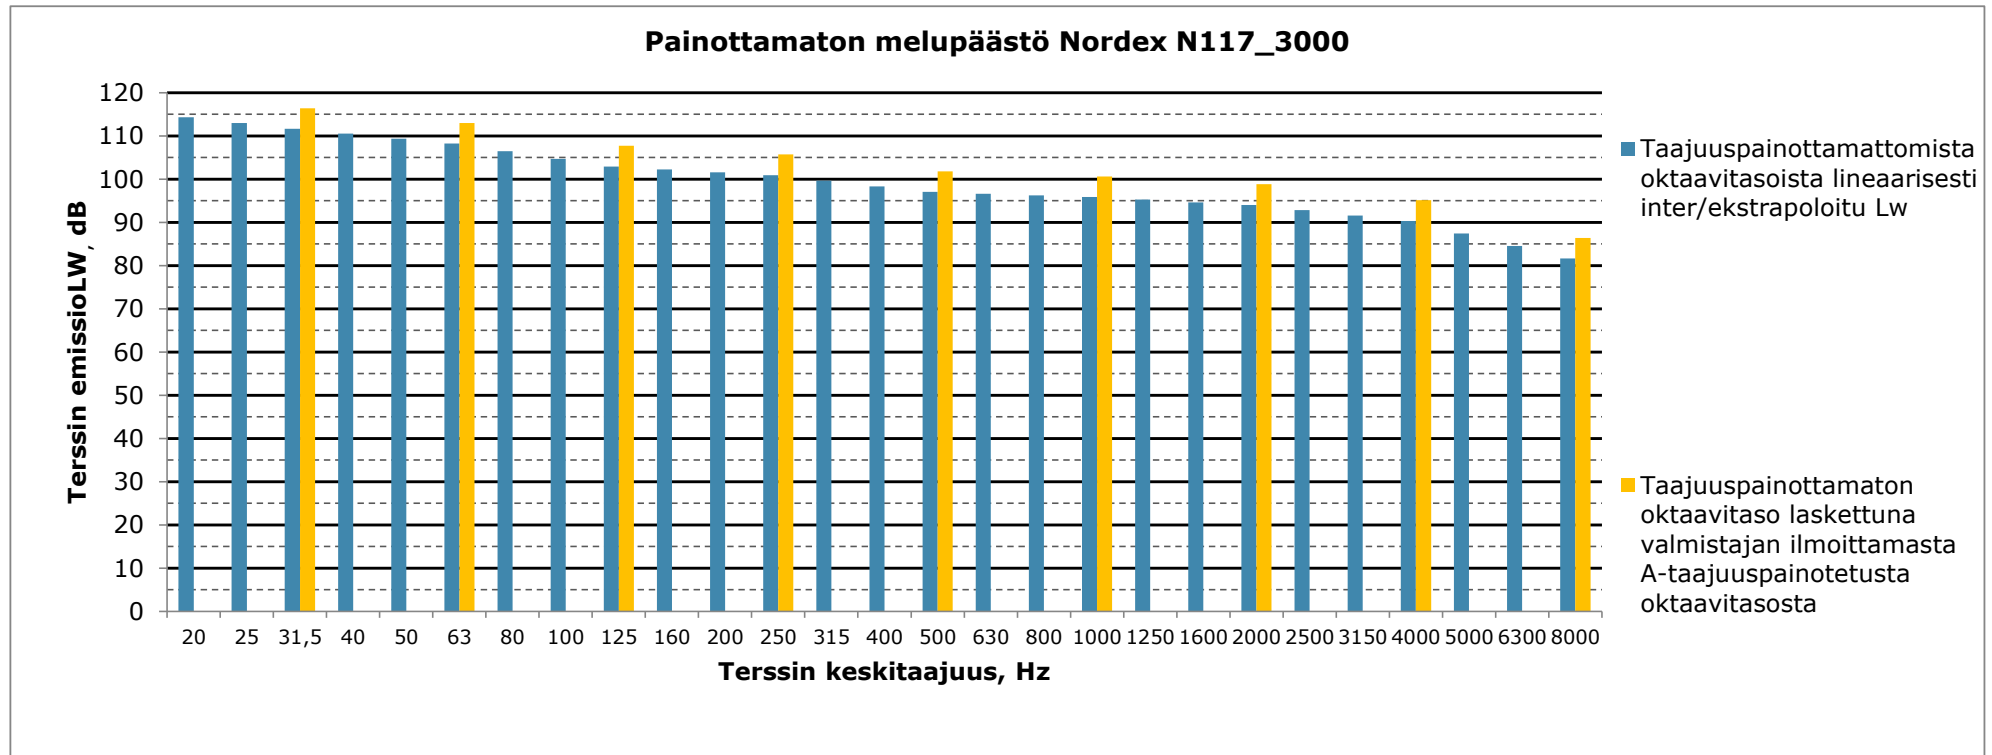

Matalien taajuuksien äänitasot ulkona ja sisällä, J Asuinrakennus (Klumpvägen 170), ääneneristävyys DSO1284 mukaan

Matalien taajuuksien äänitasot ulkona ja sisällä, J Asuinrakennus (Klumpvägen 170), ääneneristävyys DSO1284 mukaan