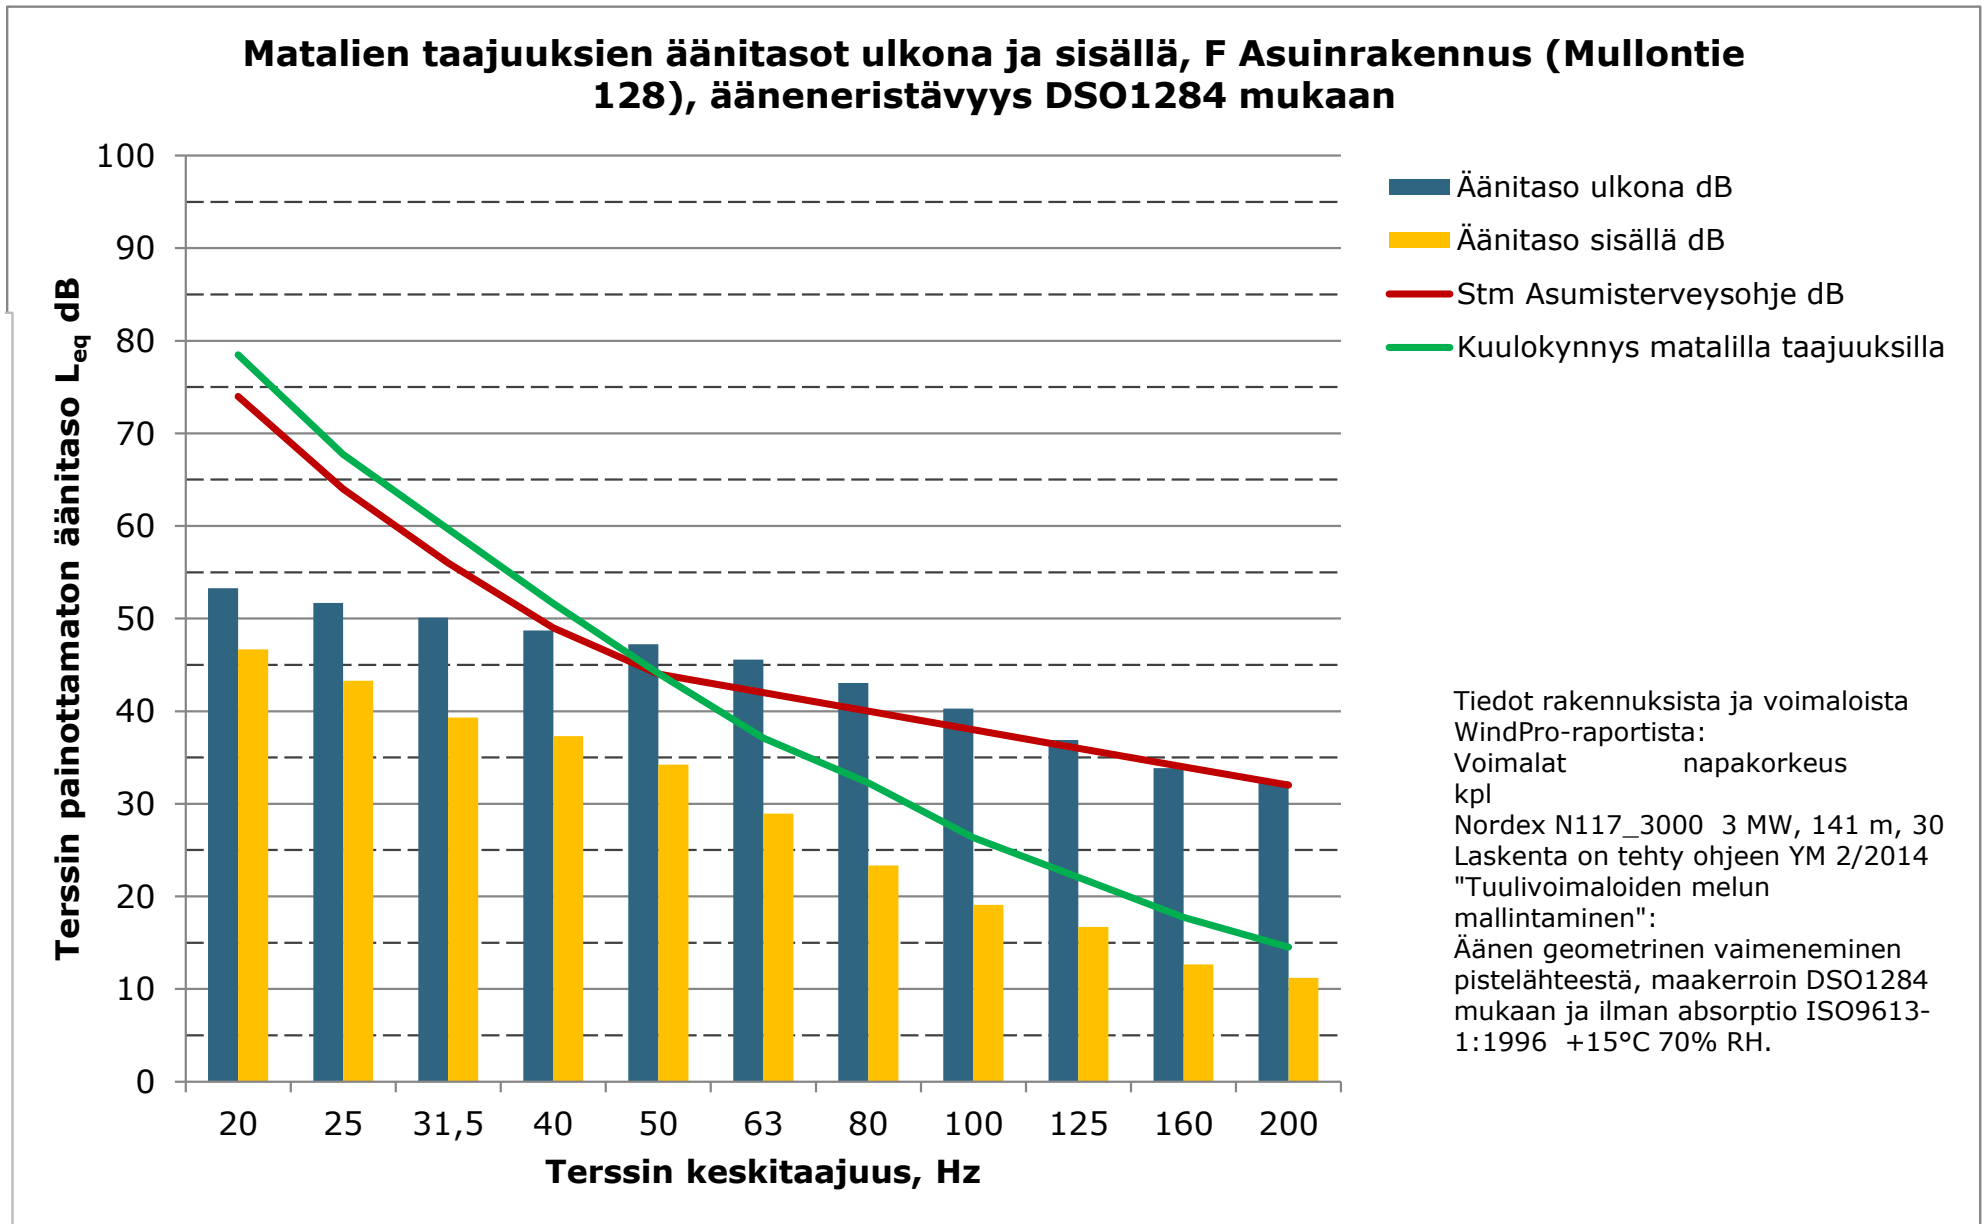

Matalien taajuuksien äänitasot ulkona ja sisällä, J Asuinrakennus (Klumpvägen 170), ääneneristävyys DSO1284 mukaan

Matalien taajuuksien äänitasot ulkona ja sisällä, J Asuinrakennus (Klumpvägen 170), ääneneristävyys DSO1284 mukaan