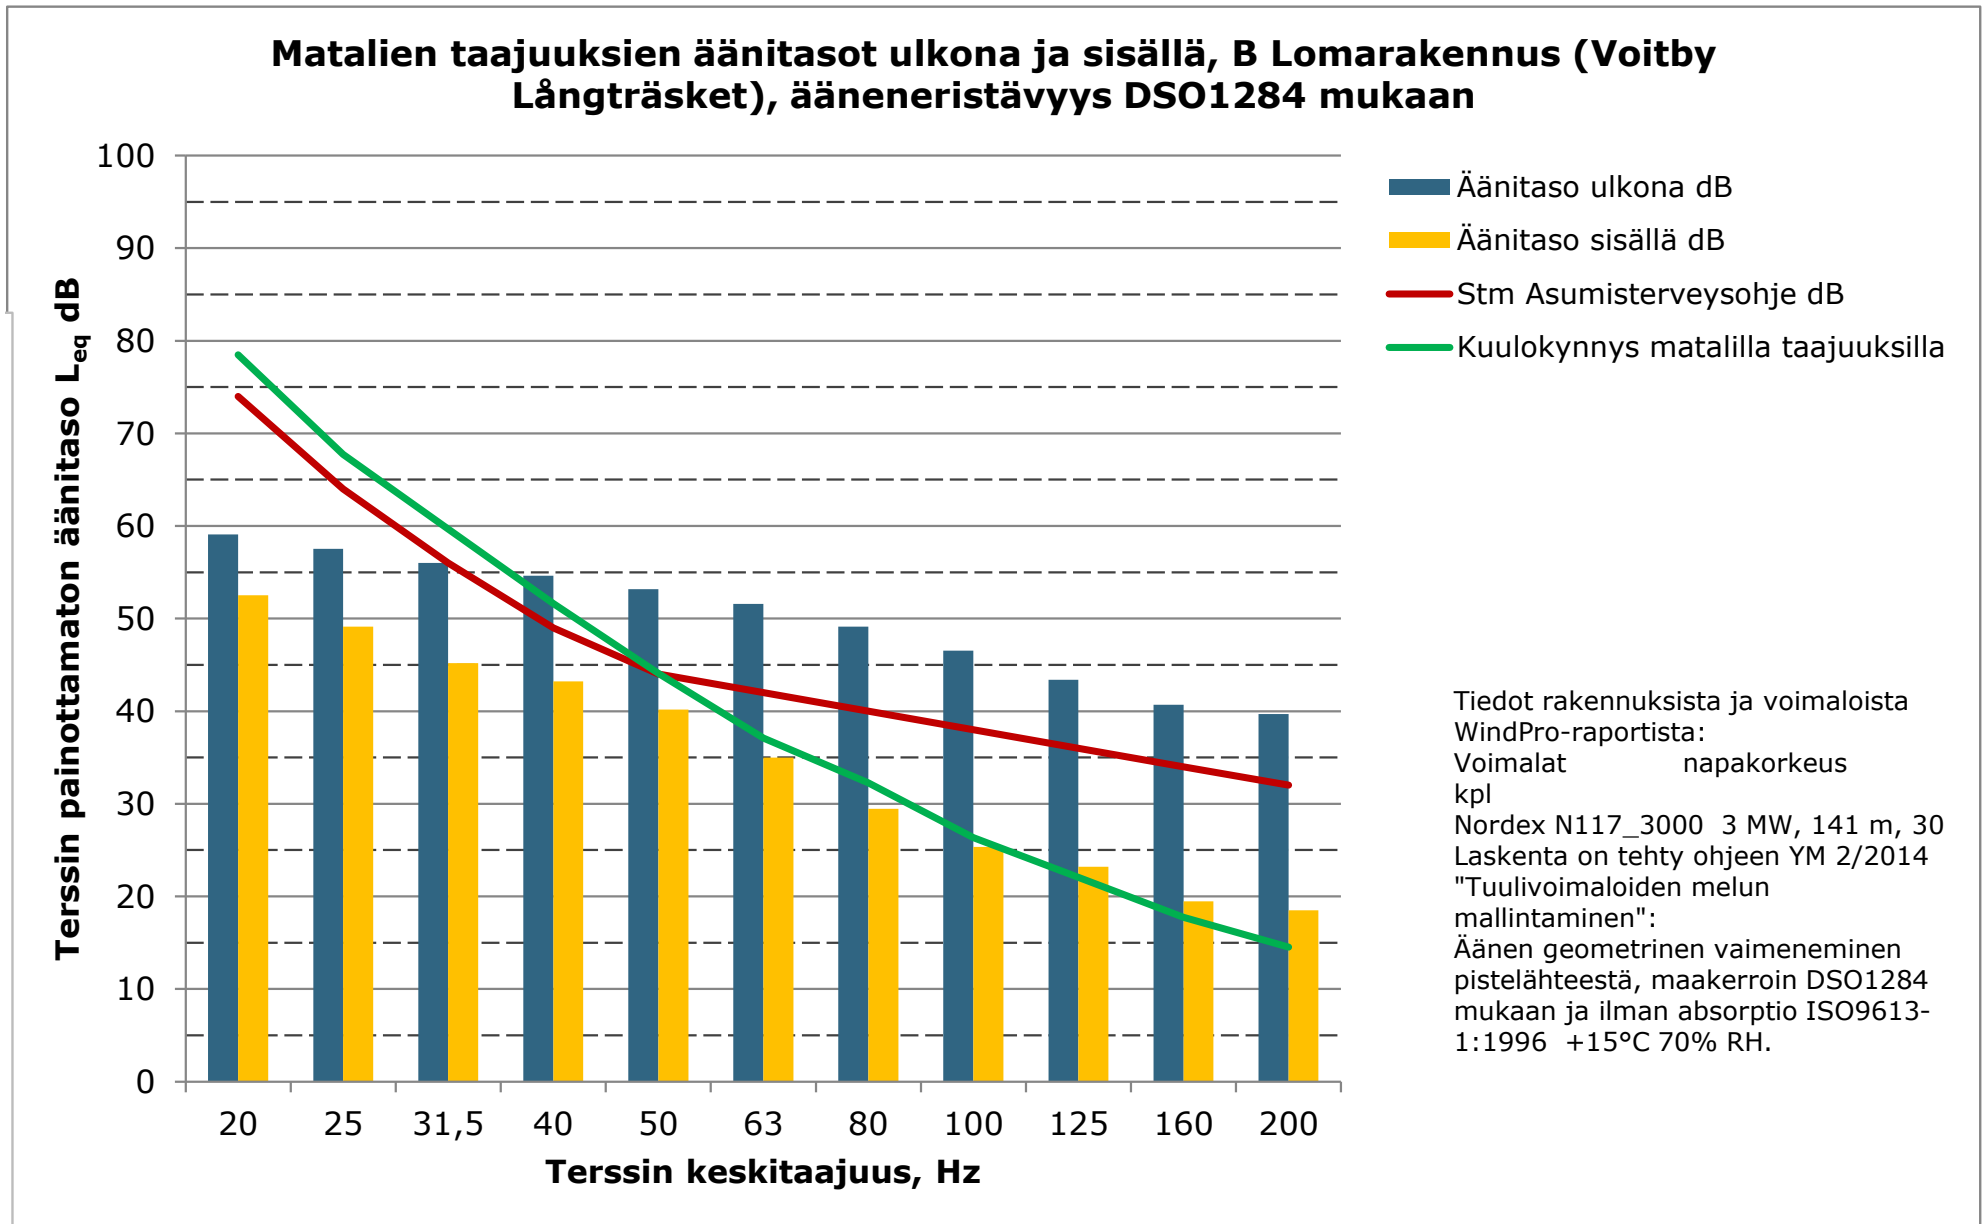

Matalien taajuuksien äänitasot ulkona ja sisällä, J Asuinrakennus (Klumpvägen 170), ääneneristävyys DSO1284 mukaan

Matalien taajuuksien äänitasot ulkona ja sisällä, J Asuinrakennus (Klumpvägen 170), ääneneristävyys DSO1284 mukaan