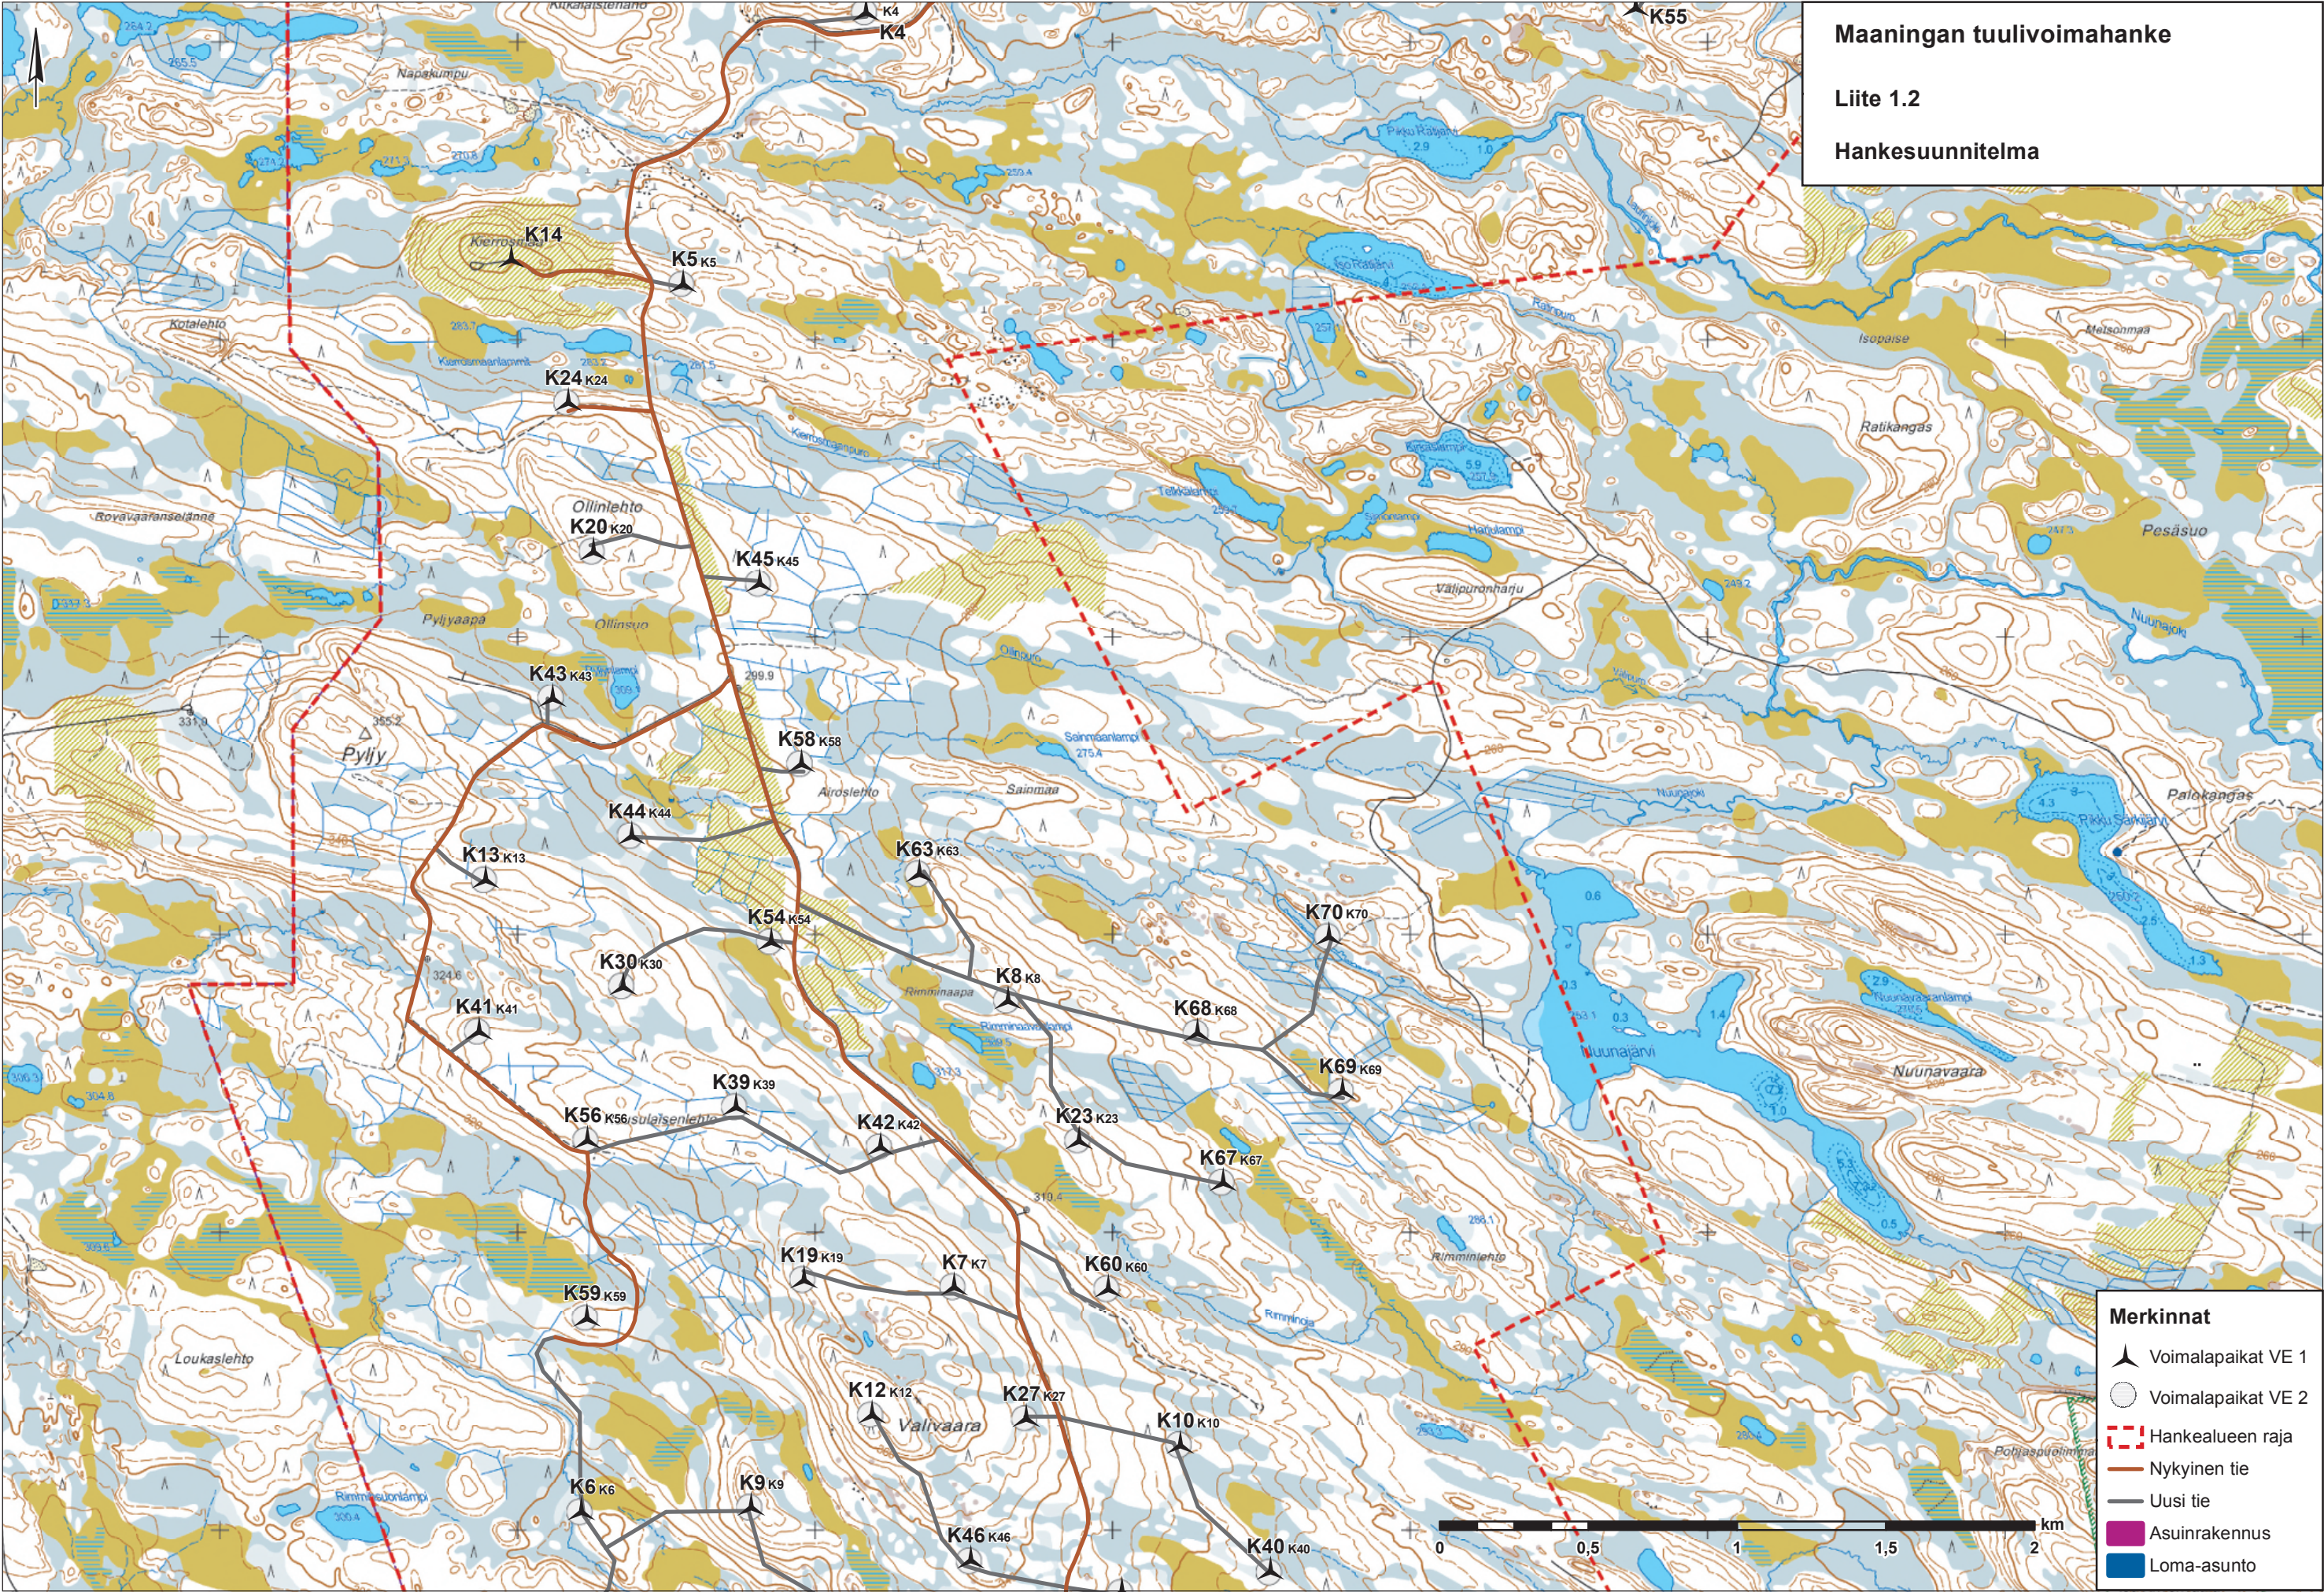

# Maaningan tuulivoimahanke

Liite 1.1

Hankesuunnitelma

**Maaningan tuulivoimahanke**  
**Liite 1.2**  
**Hankesuunnitelma**

- Merkinnät**
- ▲ Voimalapaikat VE 1
  - Voimalapaikat VE 2
  - - - Hankealueen raja
  - Nykyinen tie
  - Uusi tie
  - Asuinrakennus
  - Loma-asunto