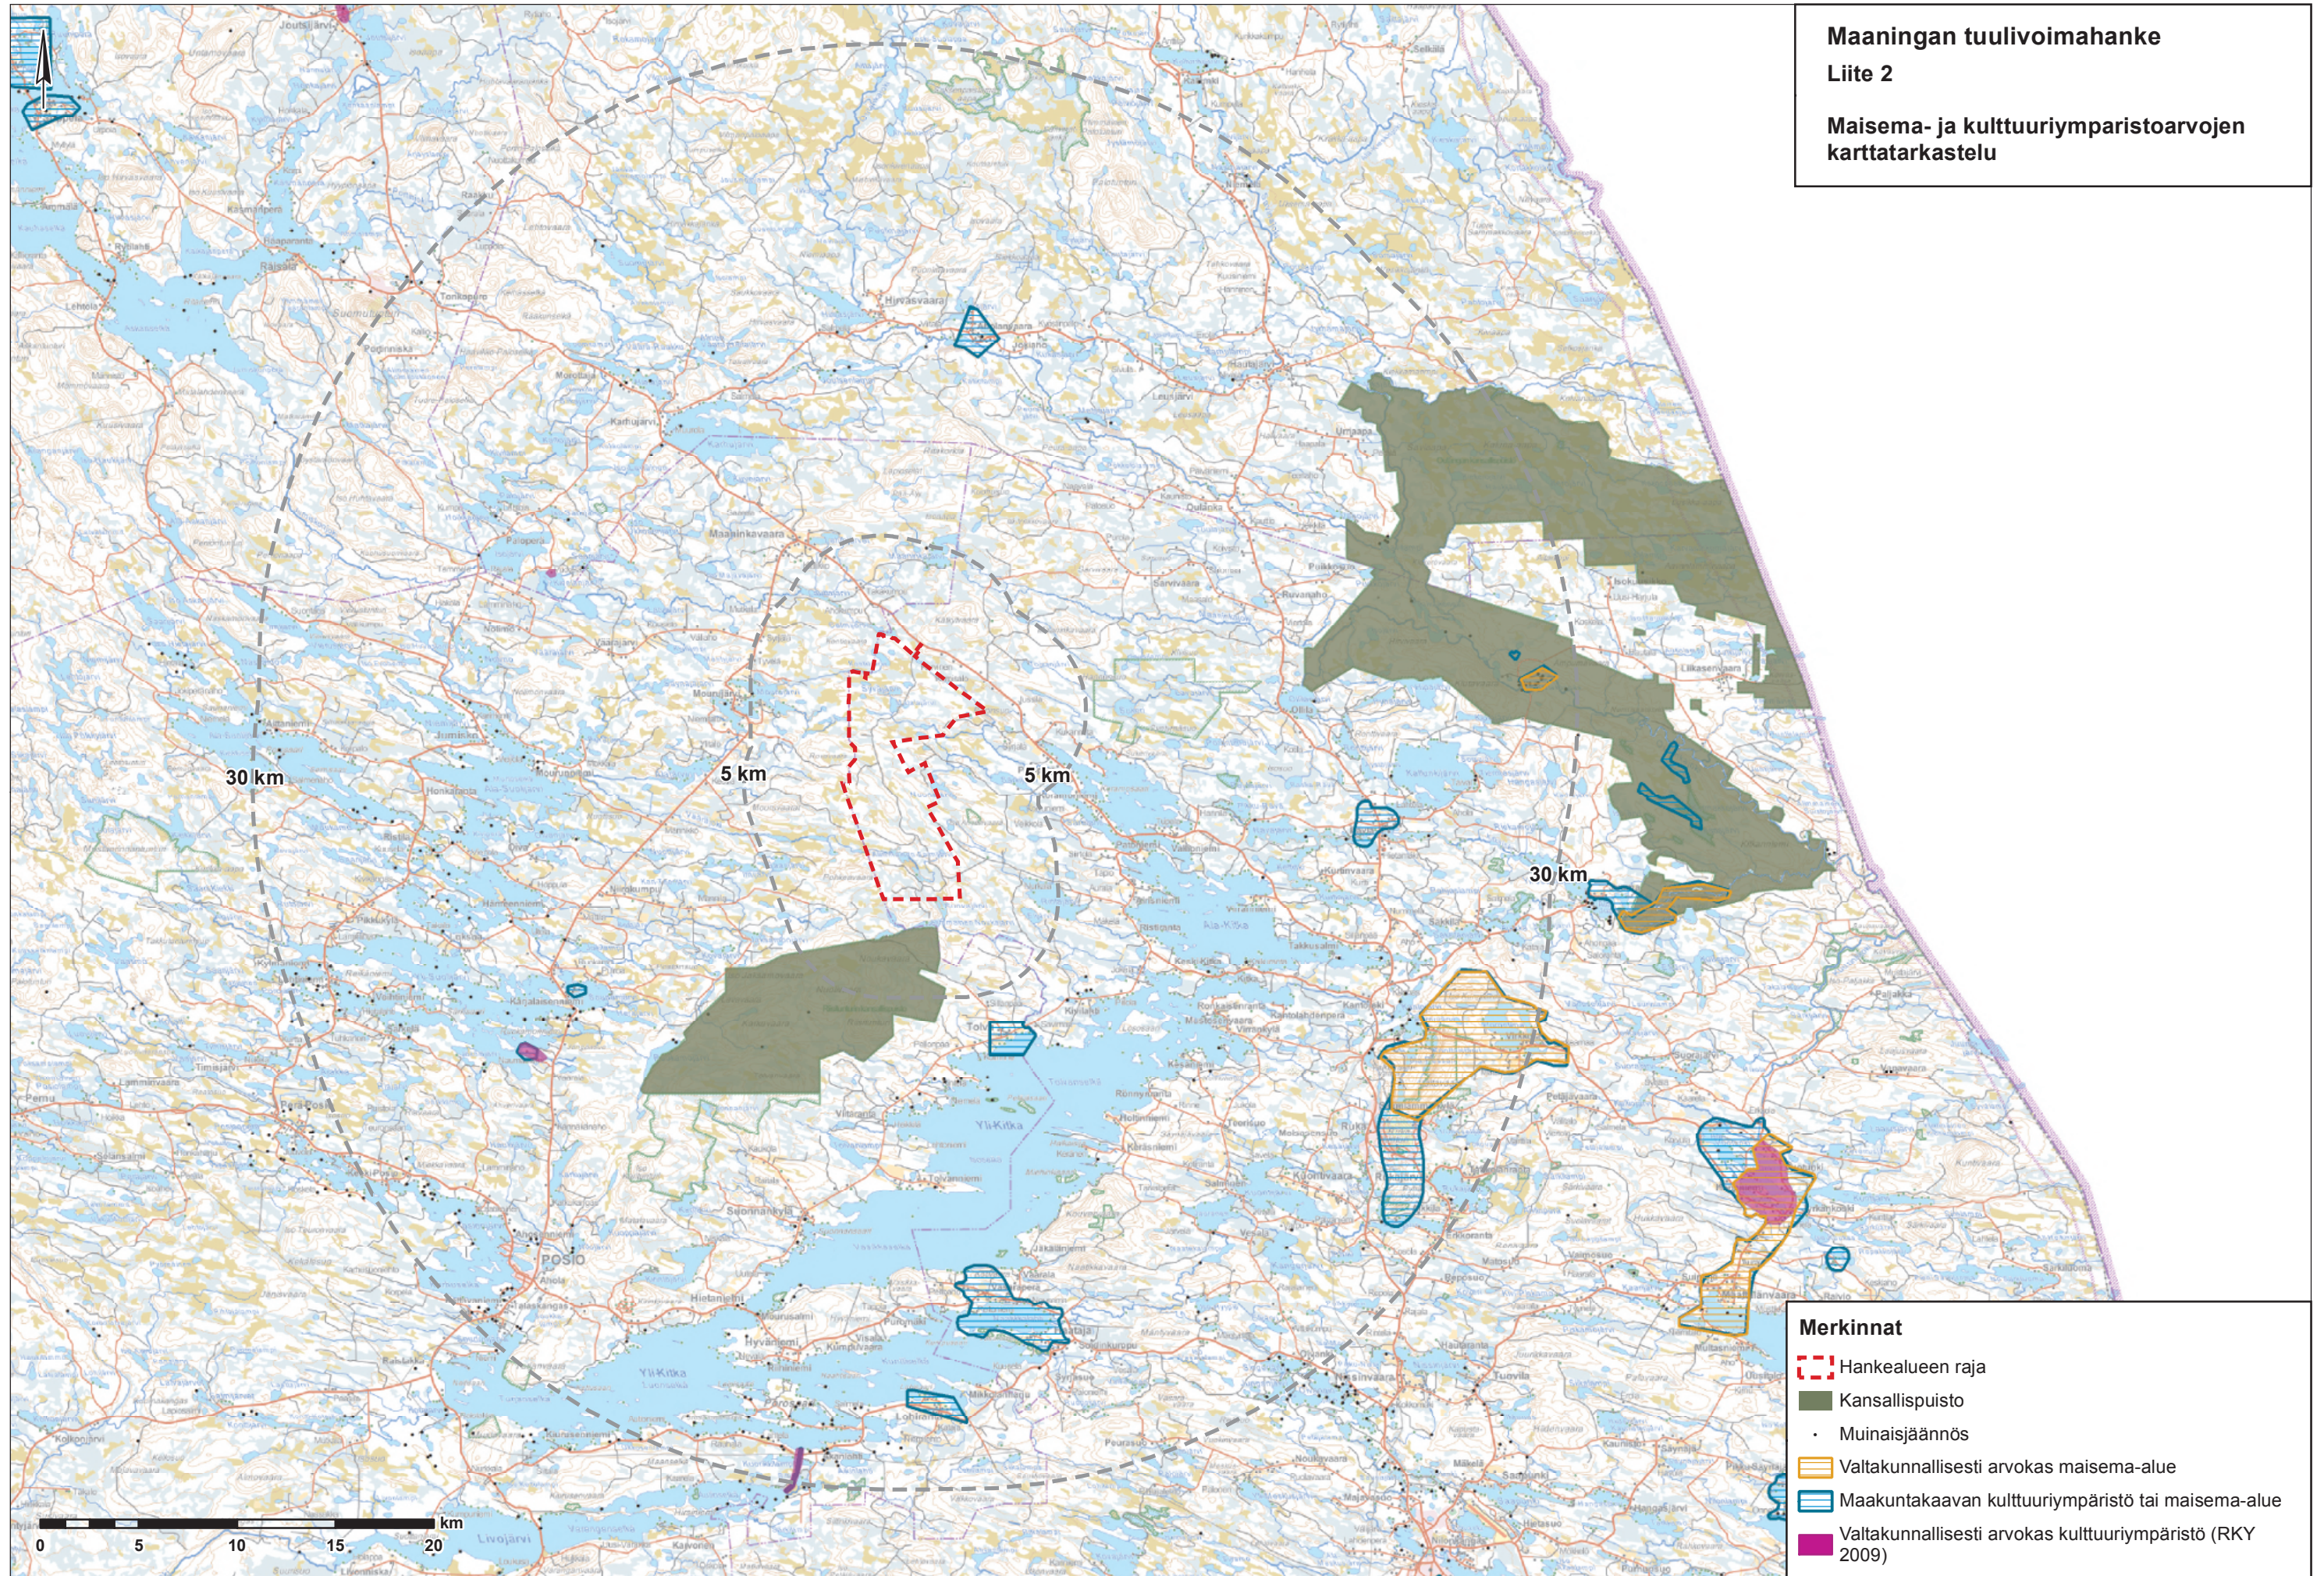

Maaningan tuulivoimahanke

Liite 2

Maisema- ja kulttuuriymparistoarvojen karttatarkastelu

Merkinnat

- Hankealueen raja
- Kansallispuisto
- Muinaisjännös
- Valtakunnallisesti arvokas maisema-alue
- Maakuntakaavan kulttuuriymparistö tai maisema-alue
- Valtakunnallisesti arvokas kulttuuriymparistö (RKY 2009)