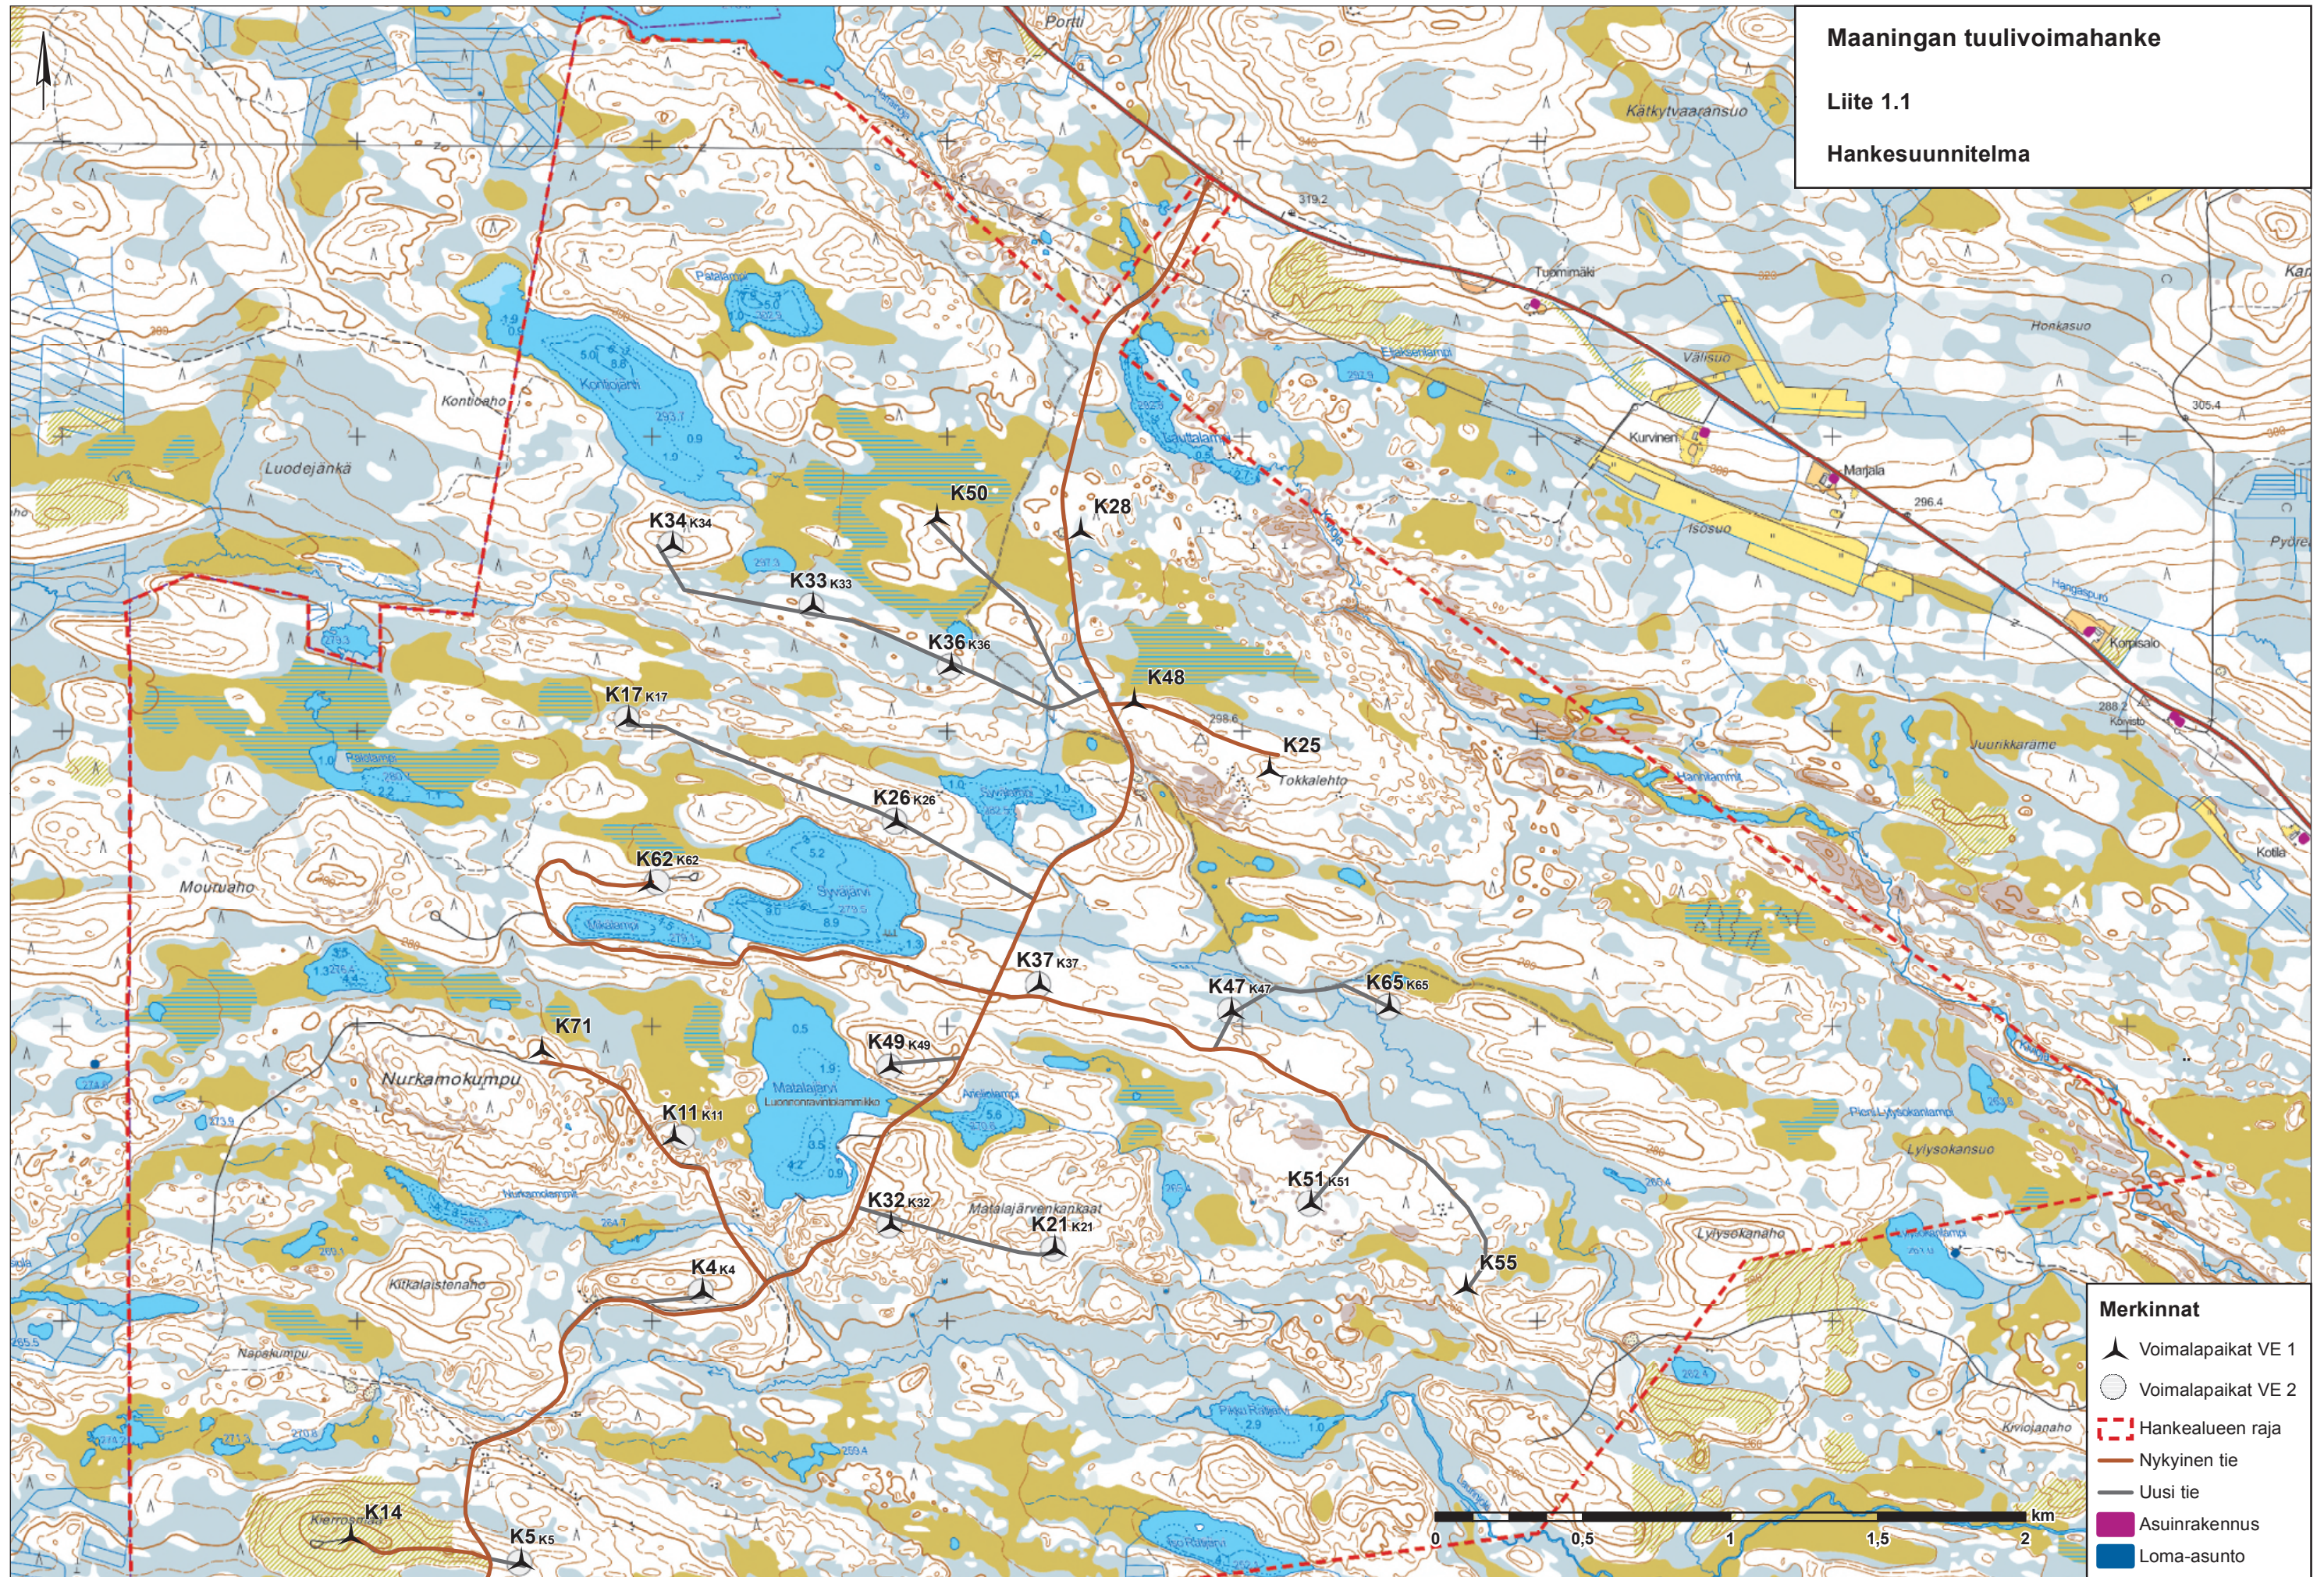

# Maaningan tuulivoimahanke

Liite 1.1

Hankesuunnitelma

**Maaningan tuulivoimahanke**  
**Liite 1.2**  
**Hankesuunnitelma**

- Merkinnät**
- ▲ Voimalapaikat VE 1
  - Voimalapaikat VE 2
  - - - Hankealueen raja
  - Nykyinen tie
  - Uusi tie
  - Asuinrakennus
  - Loma-asunto