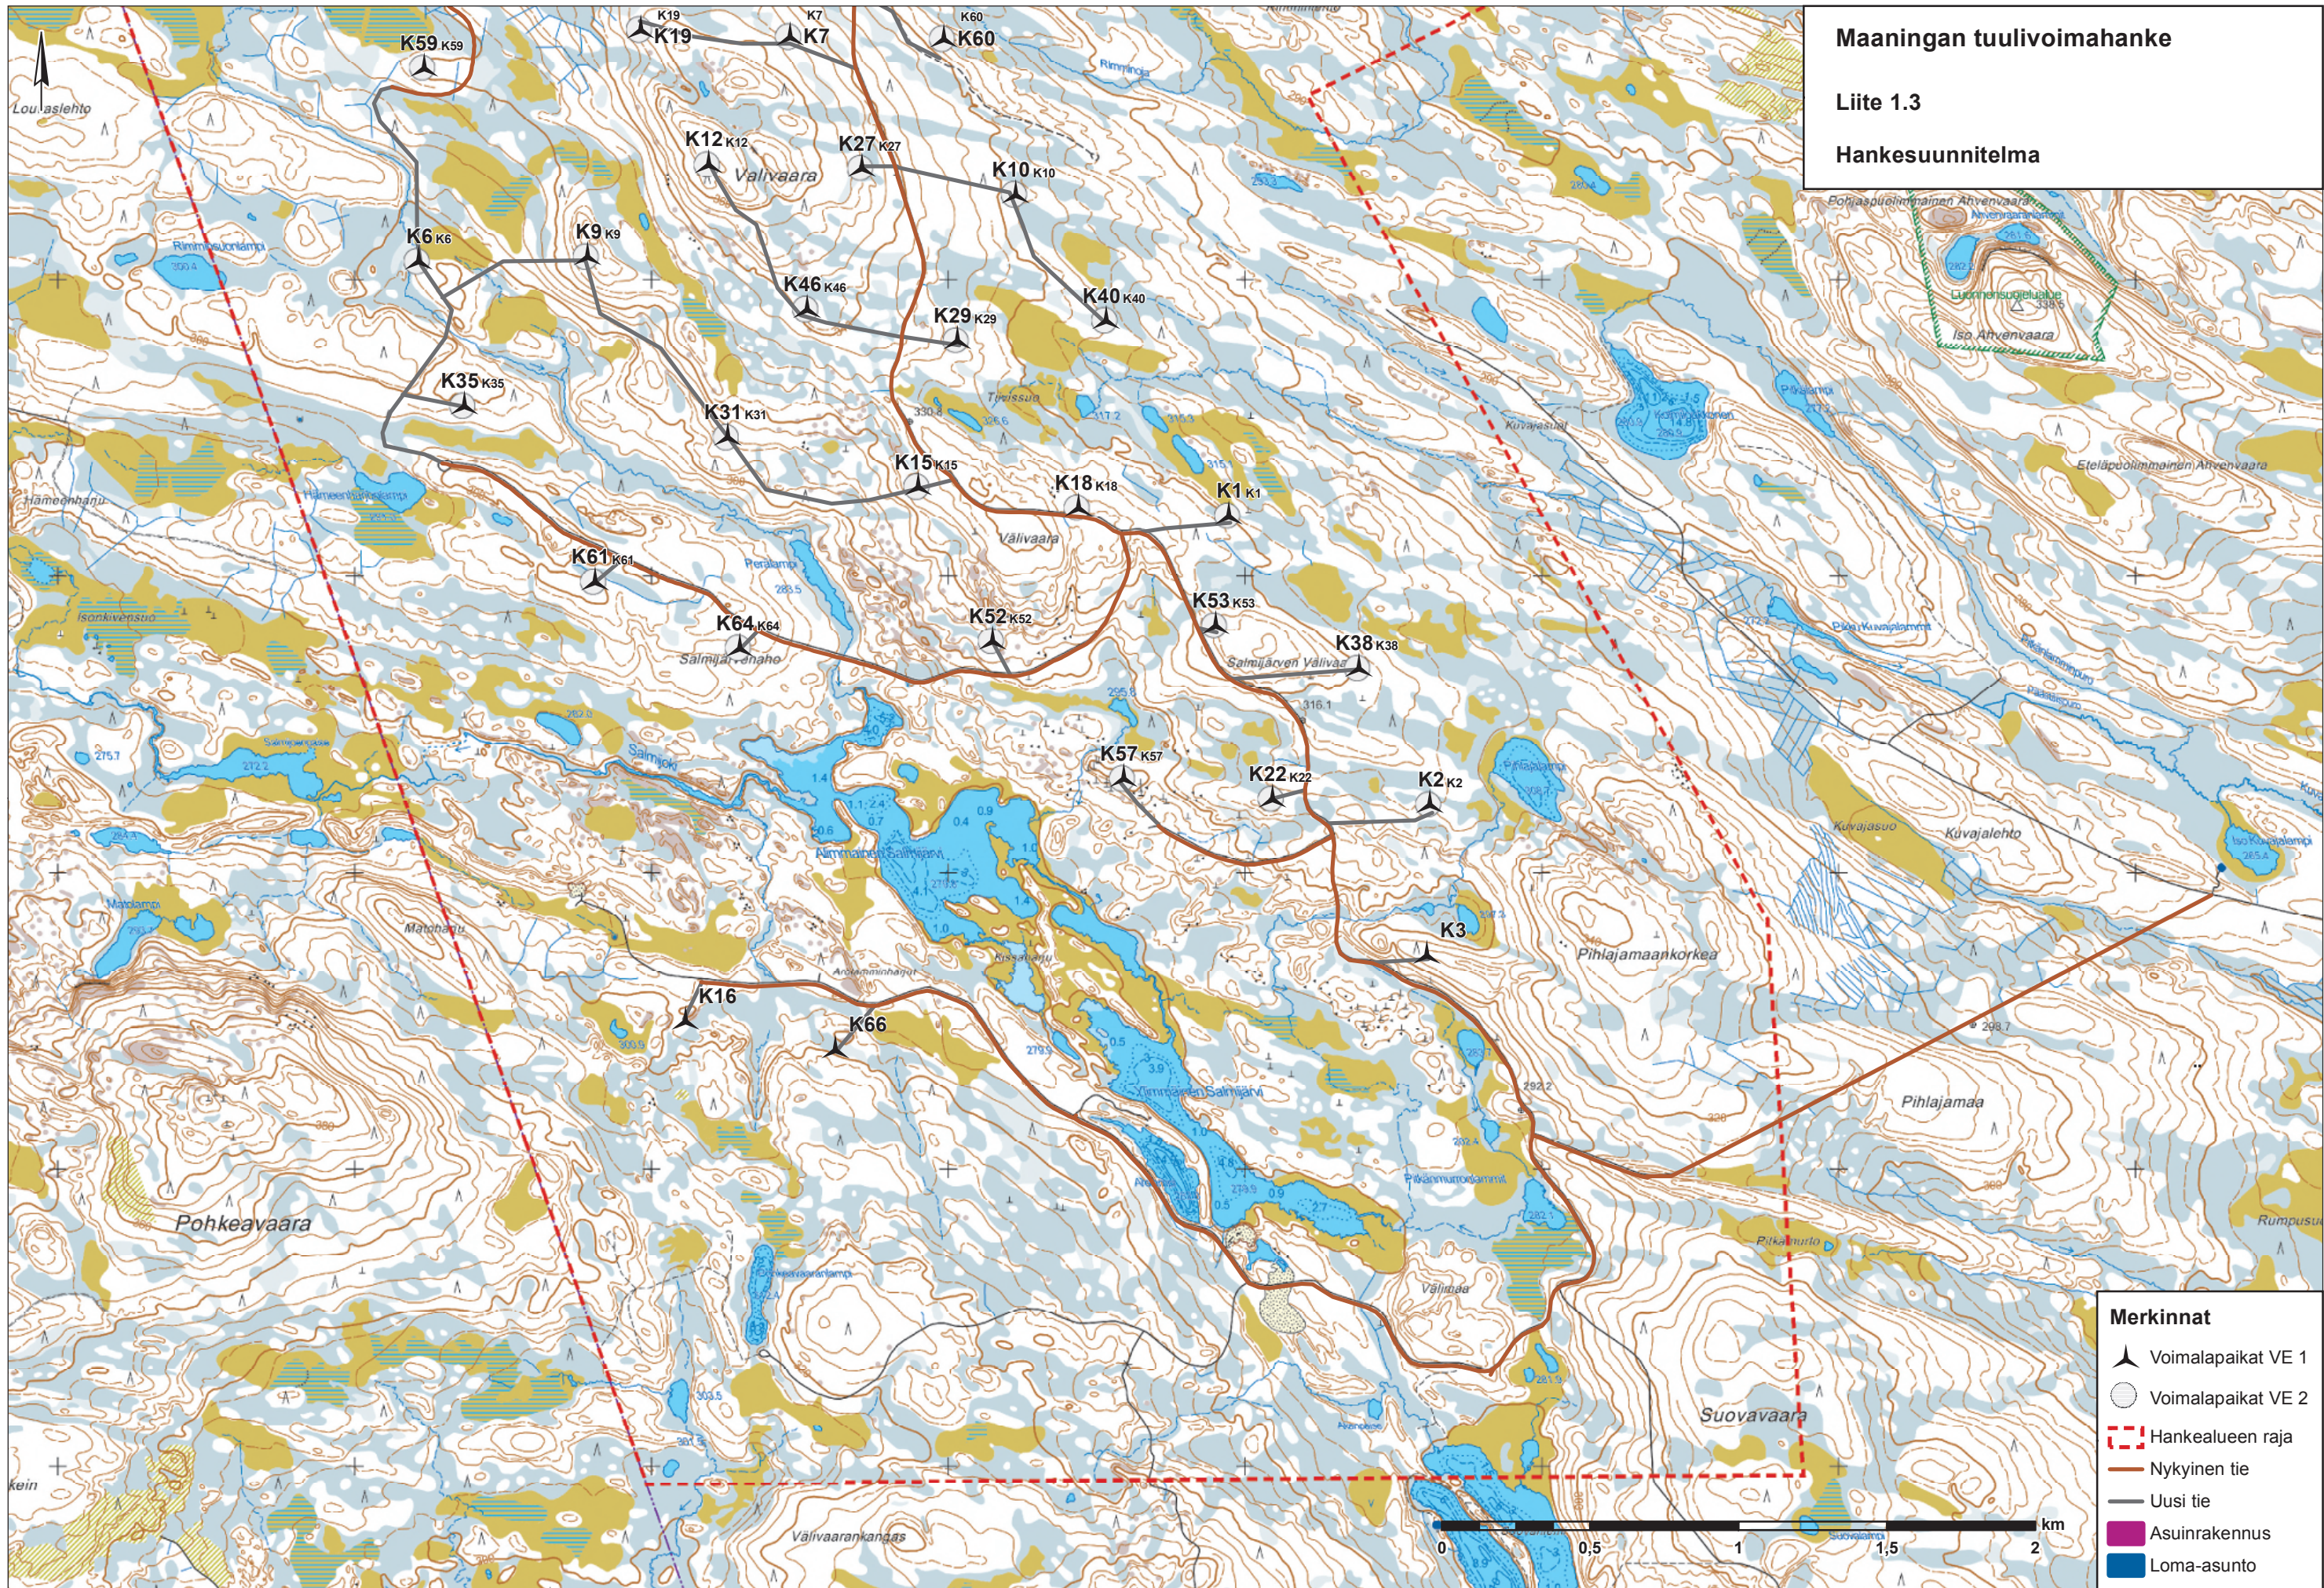

Maaningan tuulivoimahanke
Liite 1.3
Hankesuunnitelma