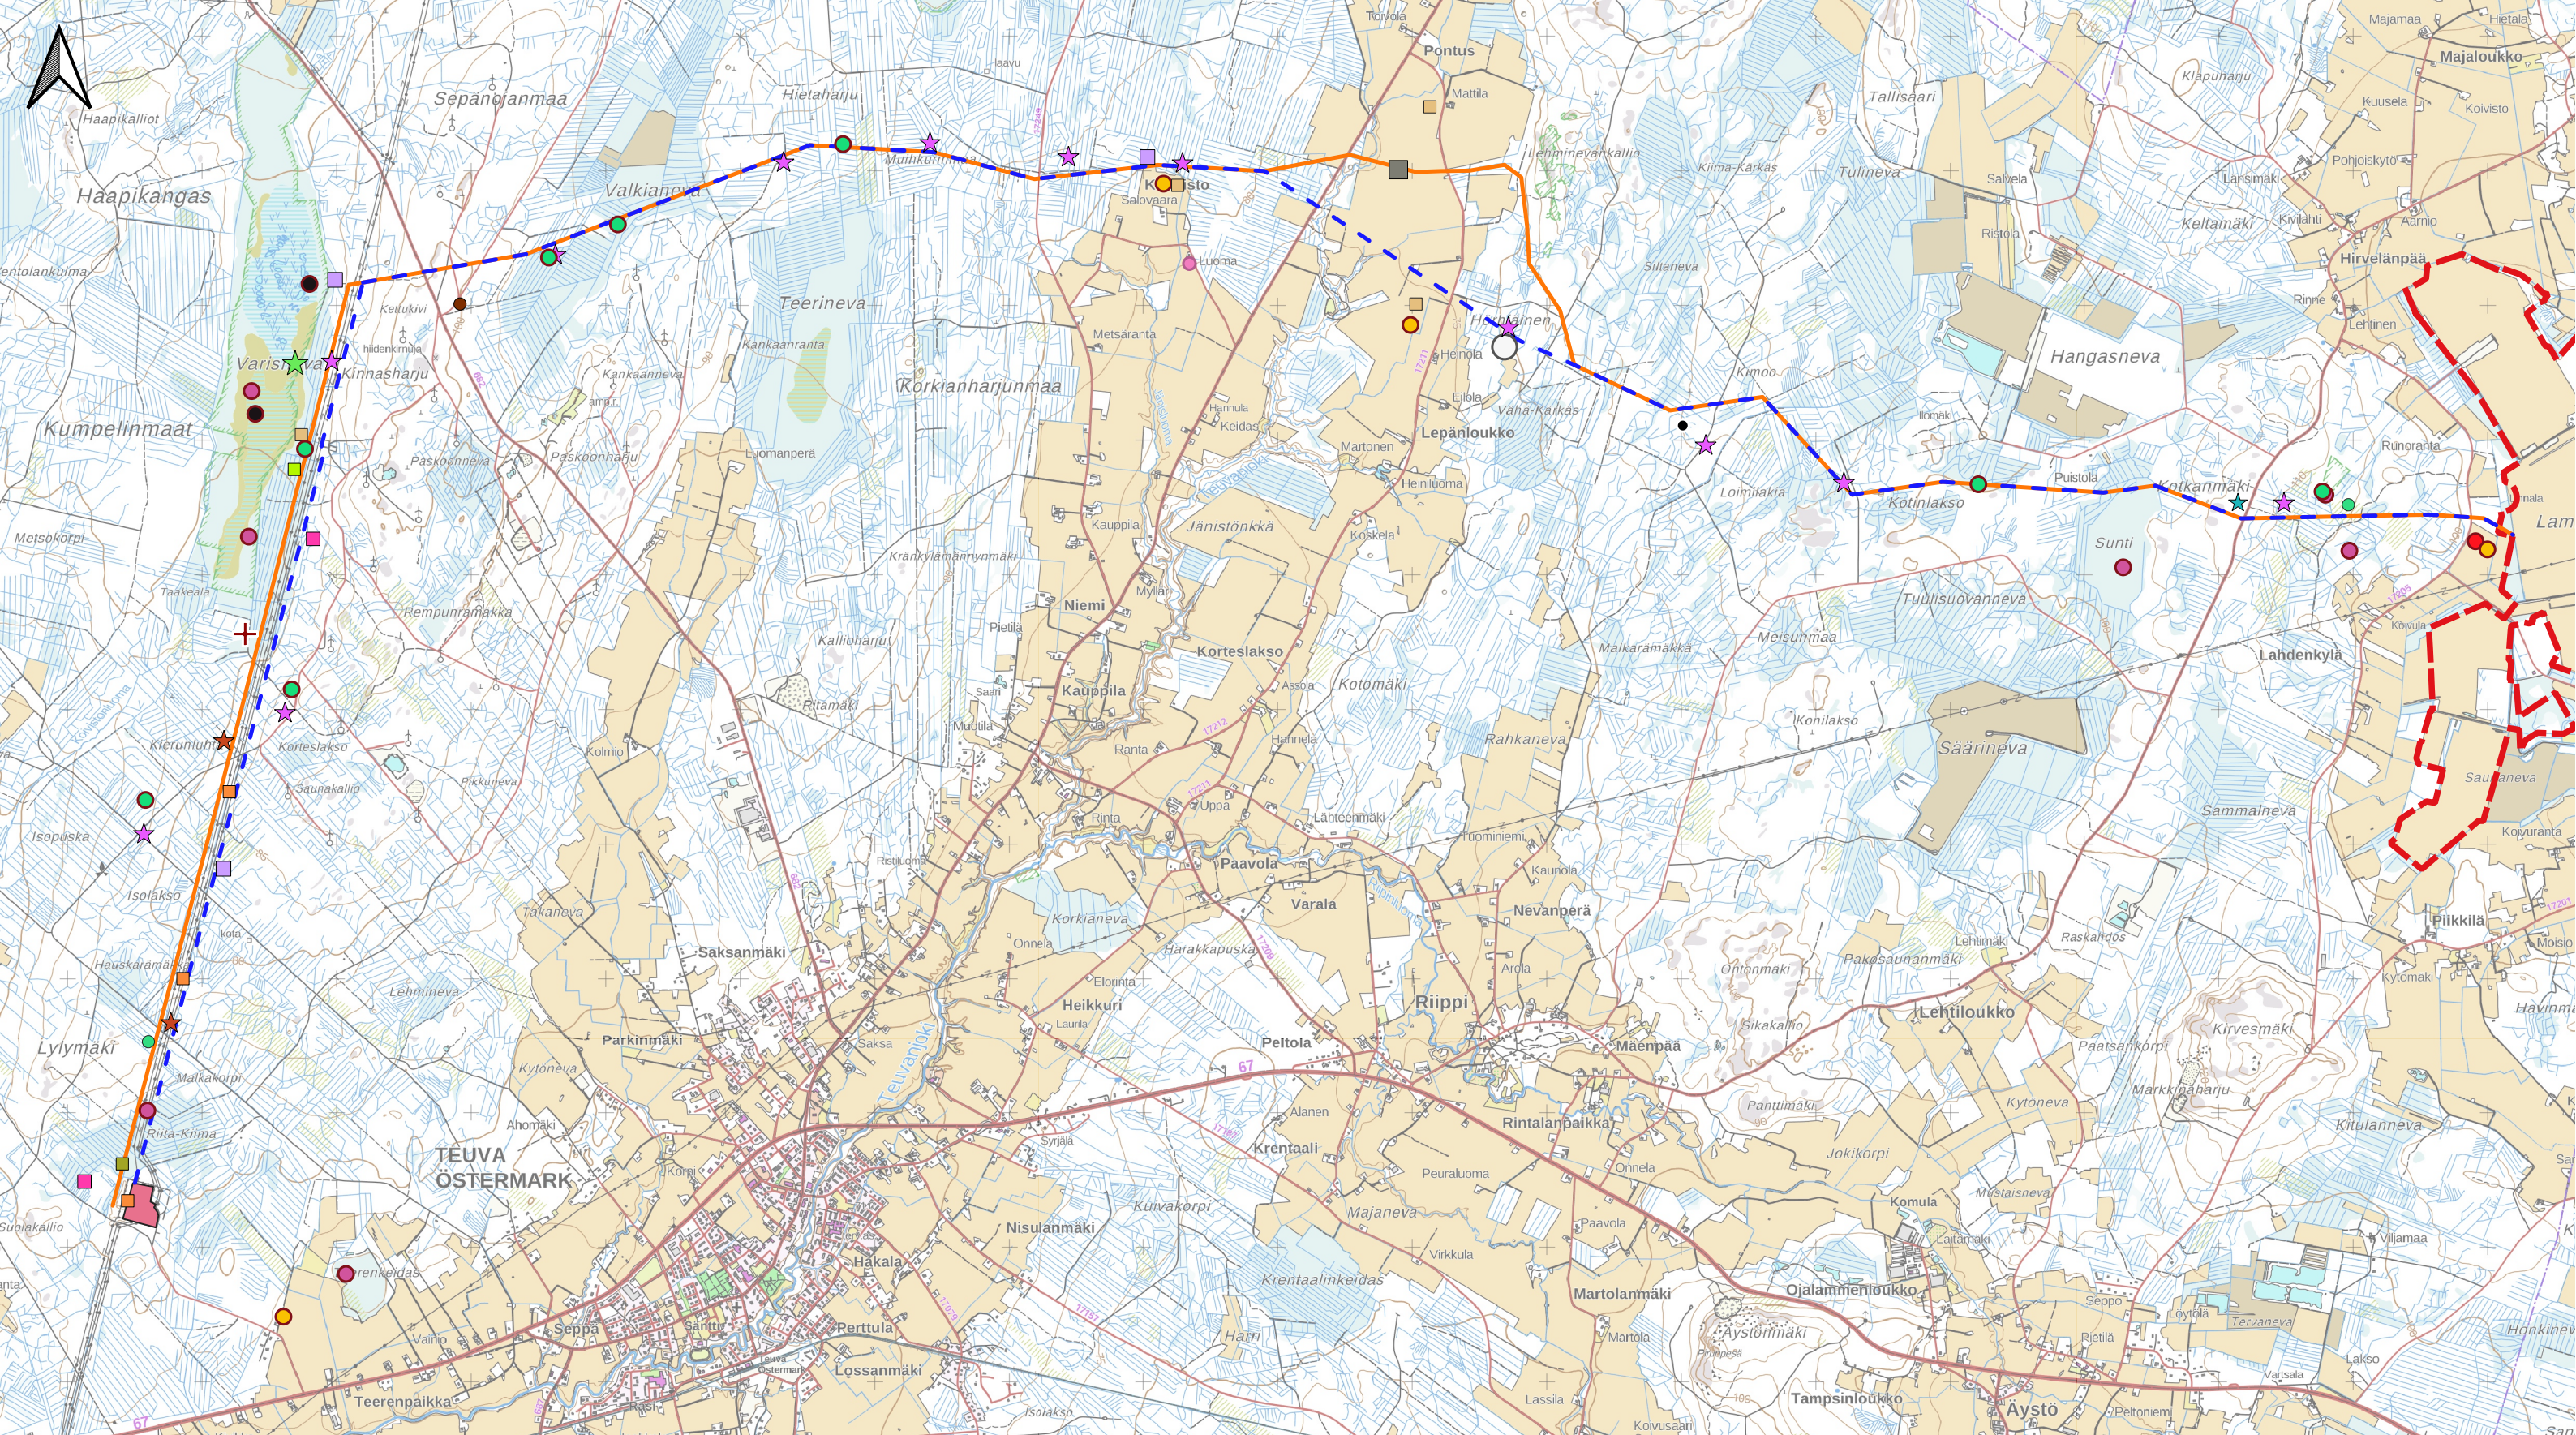

- ### Lintuhavainnot 1/2
- Hankealue
  - SVEA
  - SVEB
  - Sähköasema
  - Sähkövarasto
- ### Lintuhavainnot
- Hömötiainen
  - Kuovi
  - Kurki
  - Laulujoutsen
  - Pikkulepinkäinen
  - Töyhtötiainen
  - Haarapääsky
  - Järripeippo
  - Liro
  - Naurulokki
  - Niittykirvinen
  - Närhi
  - Pajusirkku
  - Peltopyy
  - Pensastasku
  - Punavarpunen
  - Ruokokerttunen
  - Räystäspääsky
  - Sinisuo haukka
  - Taivaanvuohi
  - Tavi
  - Telkkä
  - Viherpeippo

0 500 1000 m

Lintuhavainnot 2/2

- |                     |                |                  |                |
|---------------------|----------------|------------------|----------------|
| Hankealue           | Lintuhavainnot | Laulujoutsen     | Tavi           |
| Kärppiön sähköasema | Hömötiainen    | Leppälintu       | Tervapääsky    |
| SVEA                | Kanahaukka     | Liro             | Töyhtötiainen  |
| SVEB                | Kanalintulaji  | Palokärki        | Valkoviklo     |
|                     | Kapustarinta   | Pensastasku      | Viherpeippo    |
|                     | Kehräjä        | Pikkulepinkäinen | Ruskosuohaukka |
|                     | Kiuru          | Punavarpunen     | Viirupöllö     |
|                     | Kuovi          | Ruisräikkä       |                |
|                     | Kurki          | Taivaanvuohi     |                |