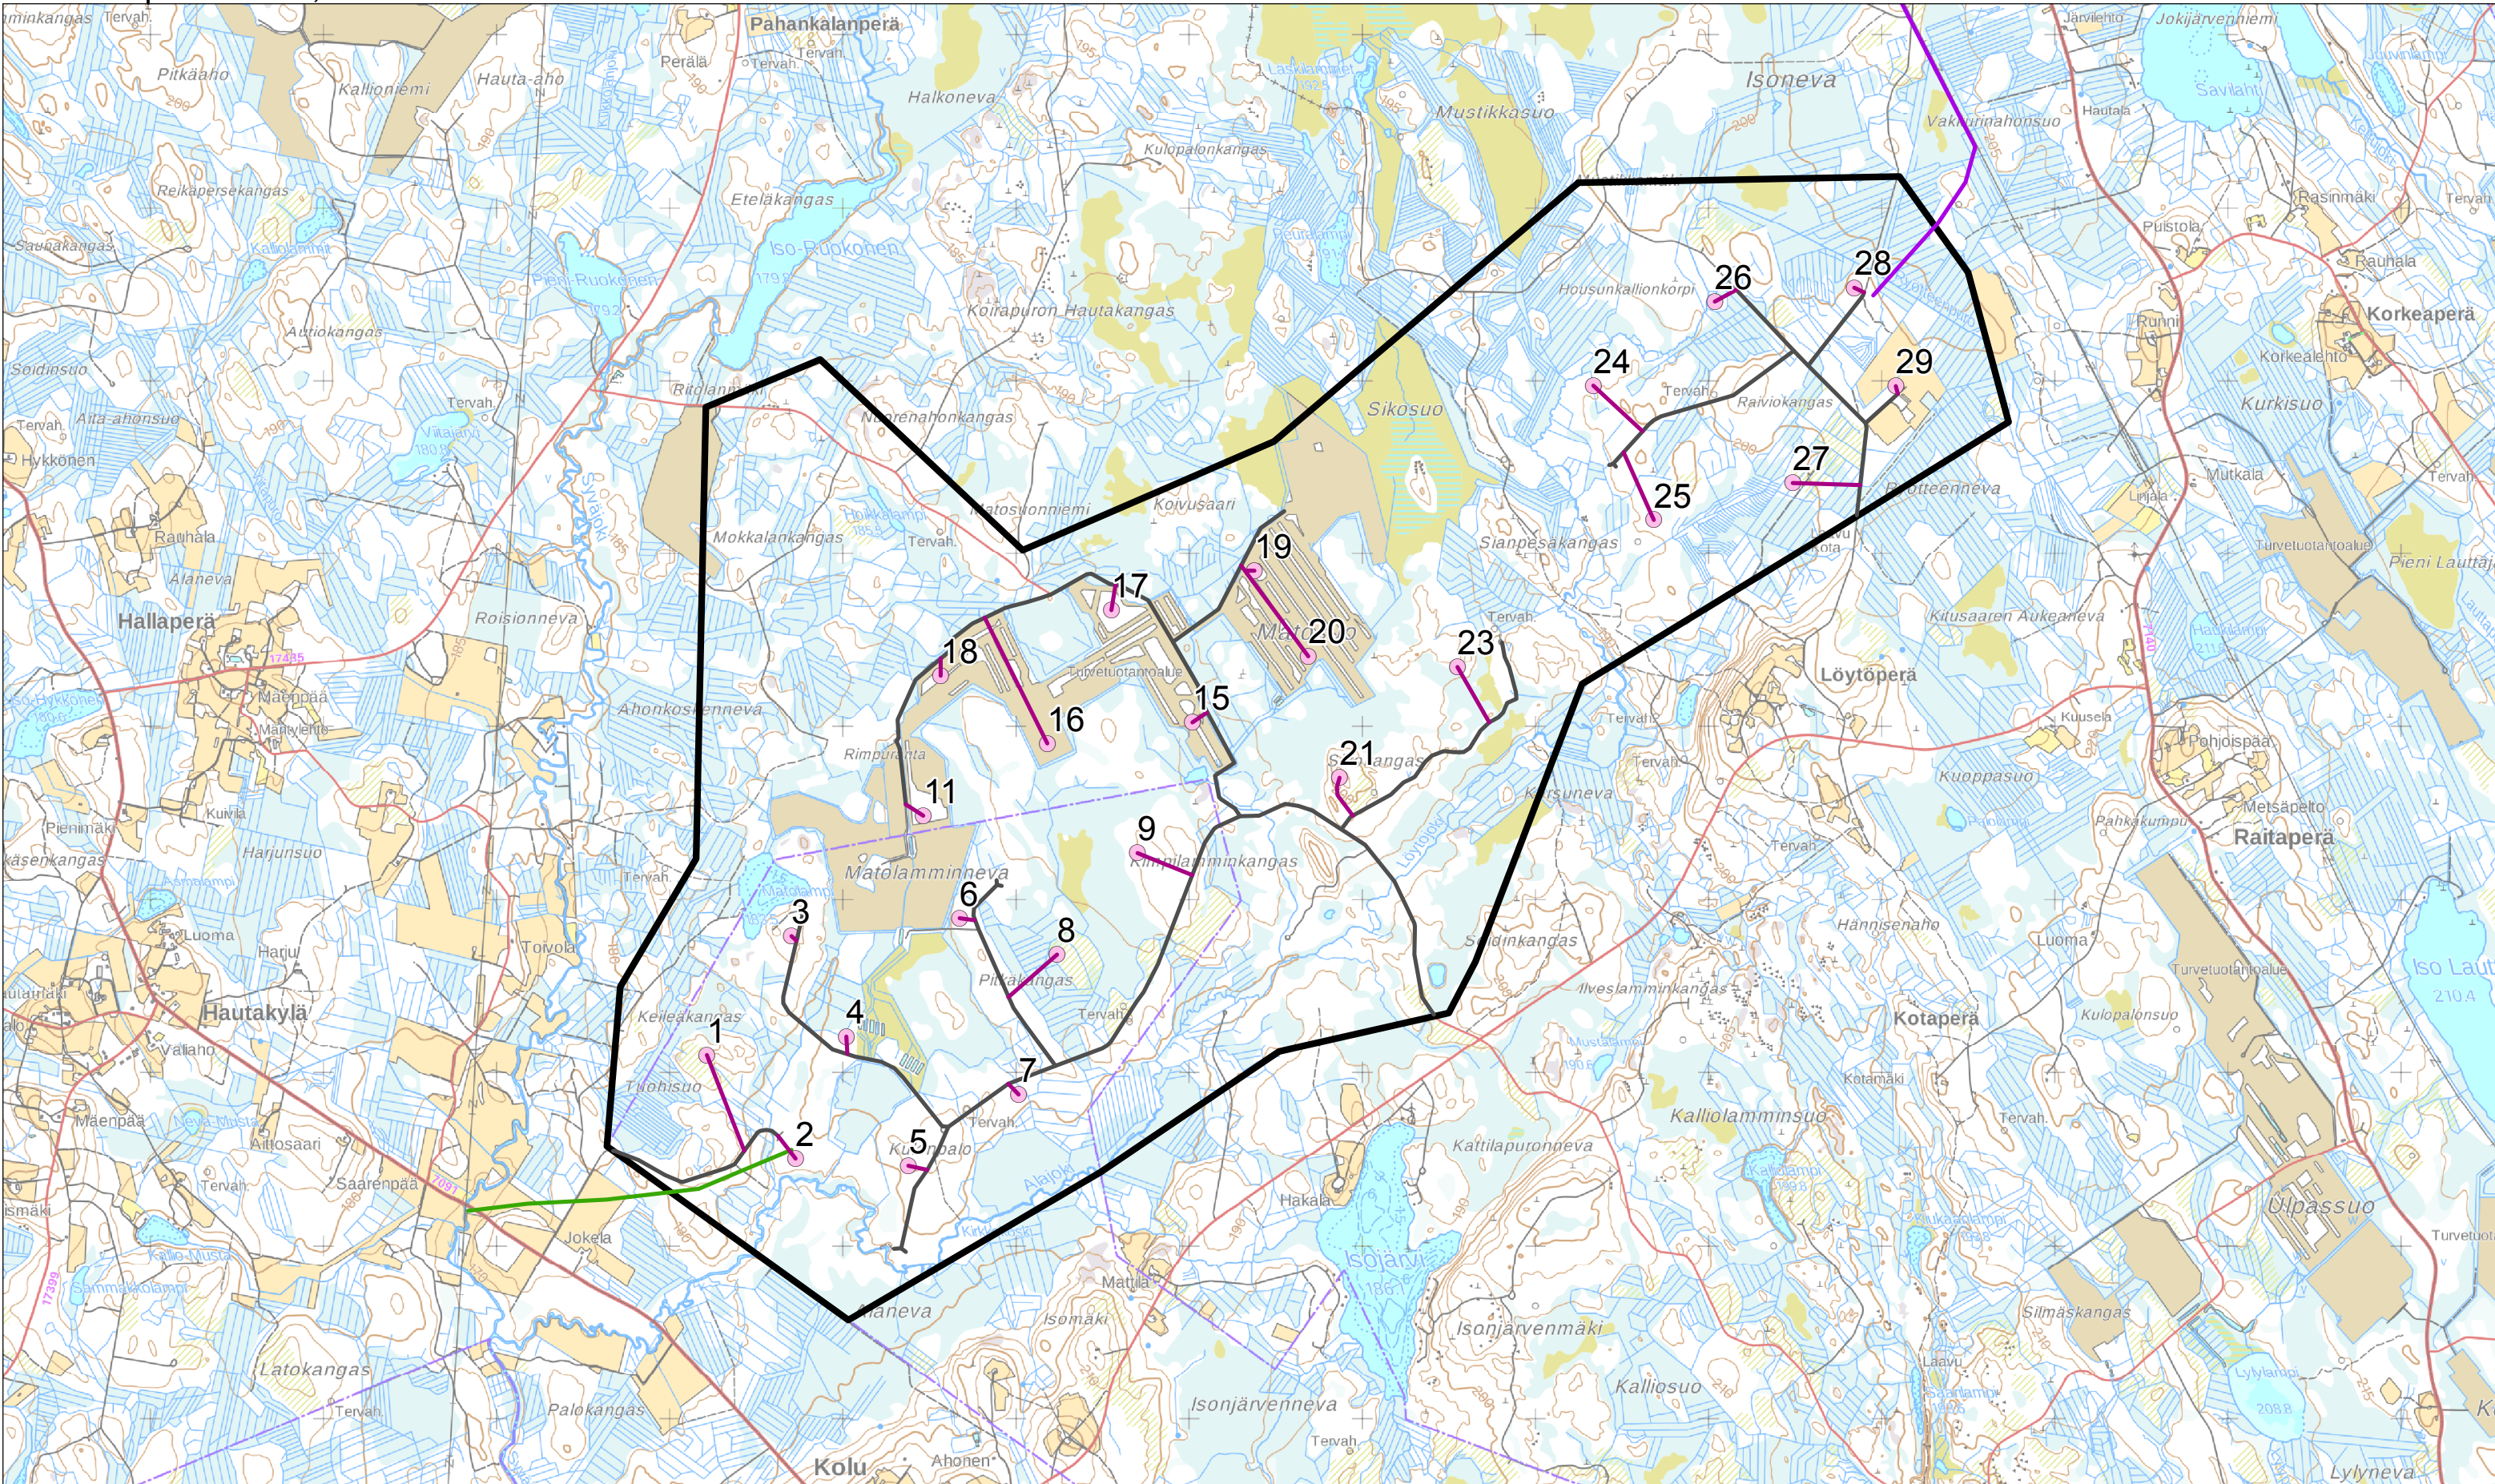

Kimpilamminkankaan tuulivoimahanke

Voimalanpaikat VE2, sähkönsiirtovaihtoehdot sekä hankealueen tiestö

- Voimalan paikka, VE2
- Uusi tie, VE2
- Sähkönsiirto, VEA
- Olemassa oleva/parannettava tie, VE2
- Sähkönsiirto, VEB
- Hankealue