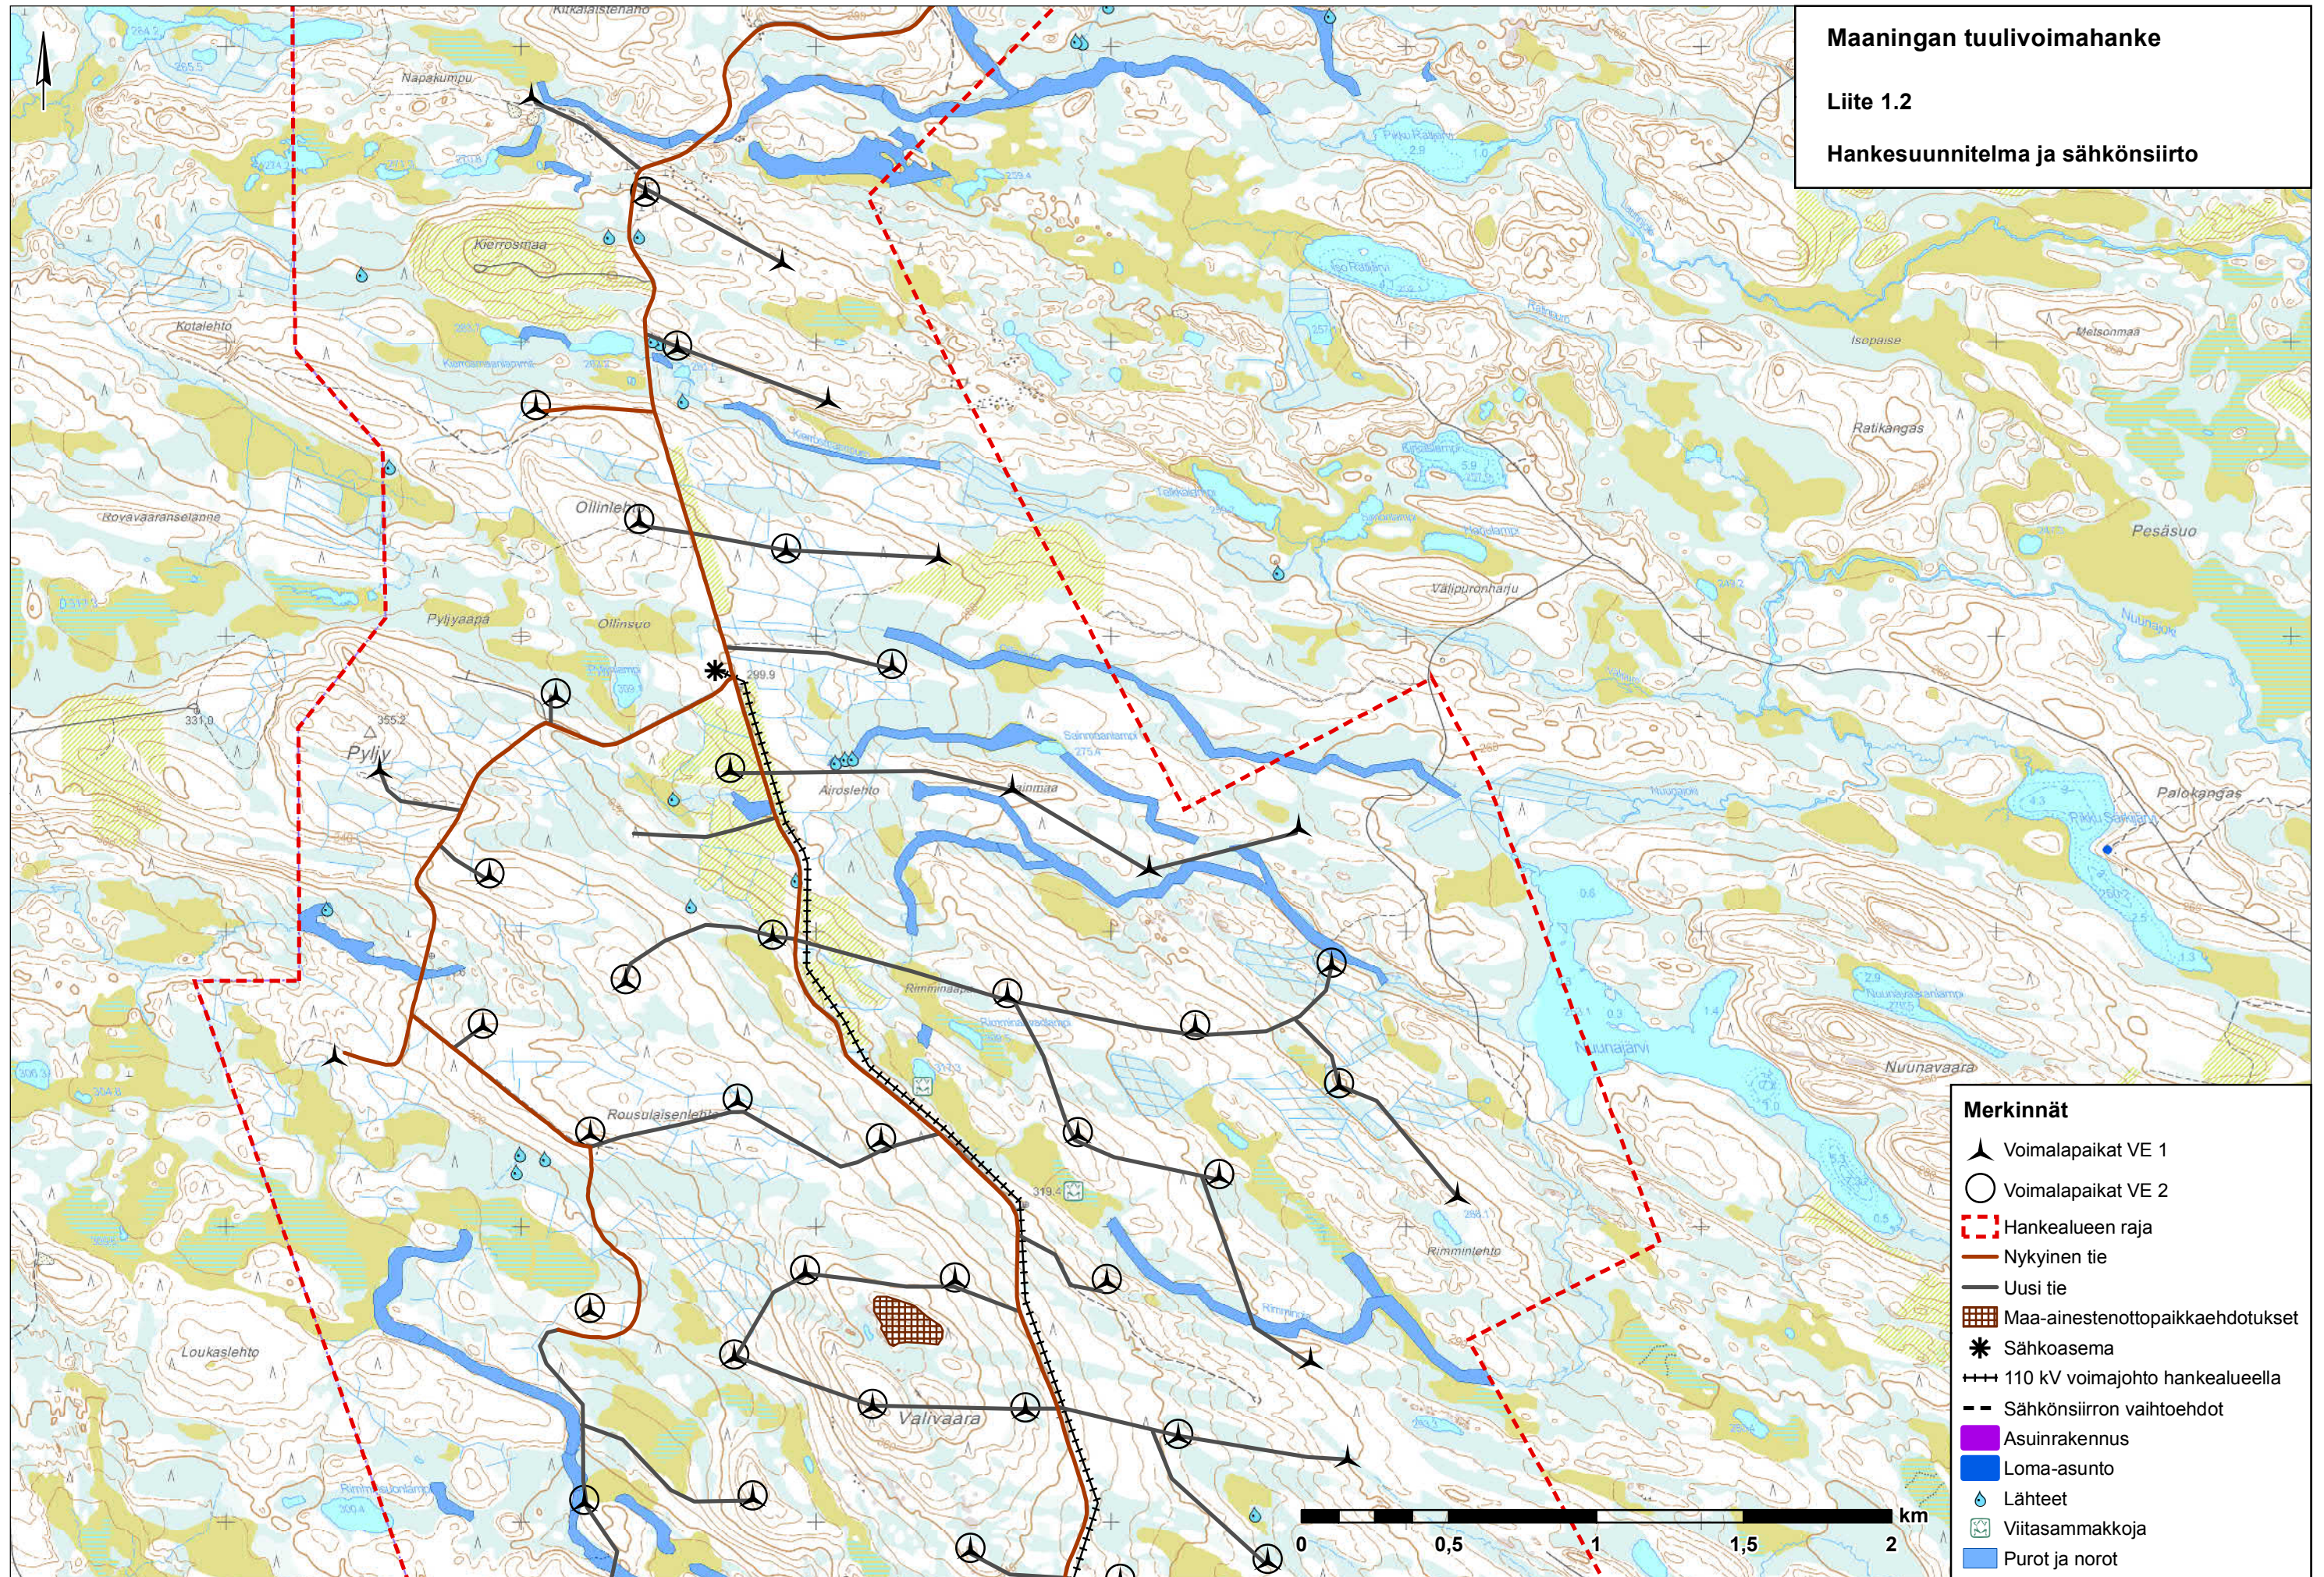

**Maaningan tuulivoimahanke**  
**Liite 1**  
**Karttalehdet**

**Merkinnät**  
- - - Hankealueen raja  
- - - Sähkönsiirron vaihtoehdot

**Maaningan tuulivoimahanke**  
**Liite 1.1**  
**Hankesuunnitelma ja sähkönsiirto**

- Merkinnät**
- Voimalapaikat VE 1
  - Voimalapaikat VE 2
  - Hankealueen raja
  - Nykyinen tie
  - Uusi tie
  - Maa-ainestenottoaikaehdotukset
  - Sähköasema
  - 110 kV voimajohto hankealueella
  - Sähkönsiirron vaihtoehdot
  - Asuinrakennus
  - Loma-asunto
  - Lähteet
  - Viitasammakkoja
  - Purot ja norot

# Maaningan tuulivoimahanke

Liite 1.2

Hankesuunnitelma ja sähkönsiirto

**Maaningan tuulivoimahanke**  
**Liite 1.3**  
**Hankesuunnitelma ja sähkönsiirto**

- Merkinnät**
- ▲ Voimalapaikat VE 1
  - Voimalapaikat VE 2
  - ⬡ Hankealueen raja
  - Nykyinen tie
  - Uusi tie
  - ▣ Maa-ainestenottoaikaehdotukset
  - ✱ Sähköasema
  - ⚡ 110 kV voimajohto hankealueella
  - - Sähkönsiirron vaihtoehdot
  - Asuinrakennus
  - Loma-asunto
  - 💧 Lähteet
  - ⚙️ Viitasammakkoja
  - Purot ja norot