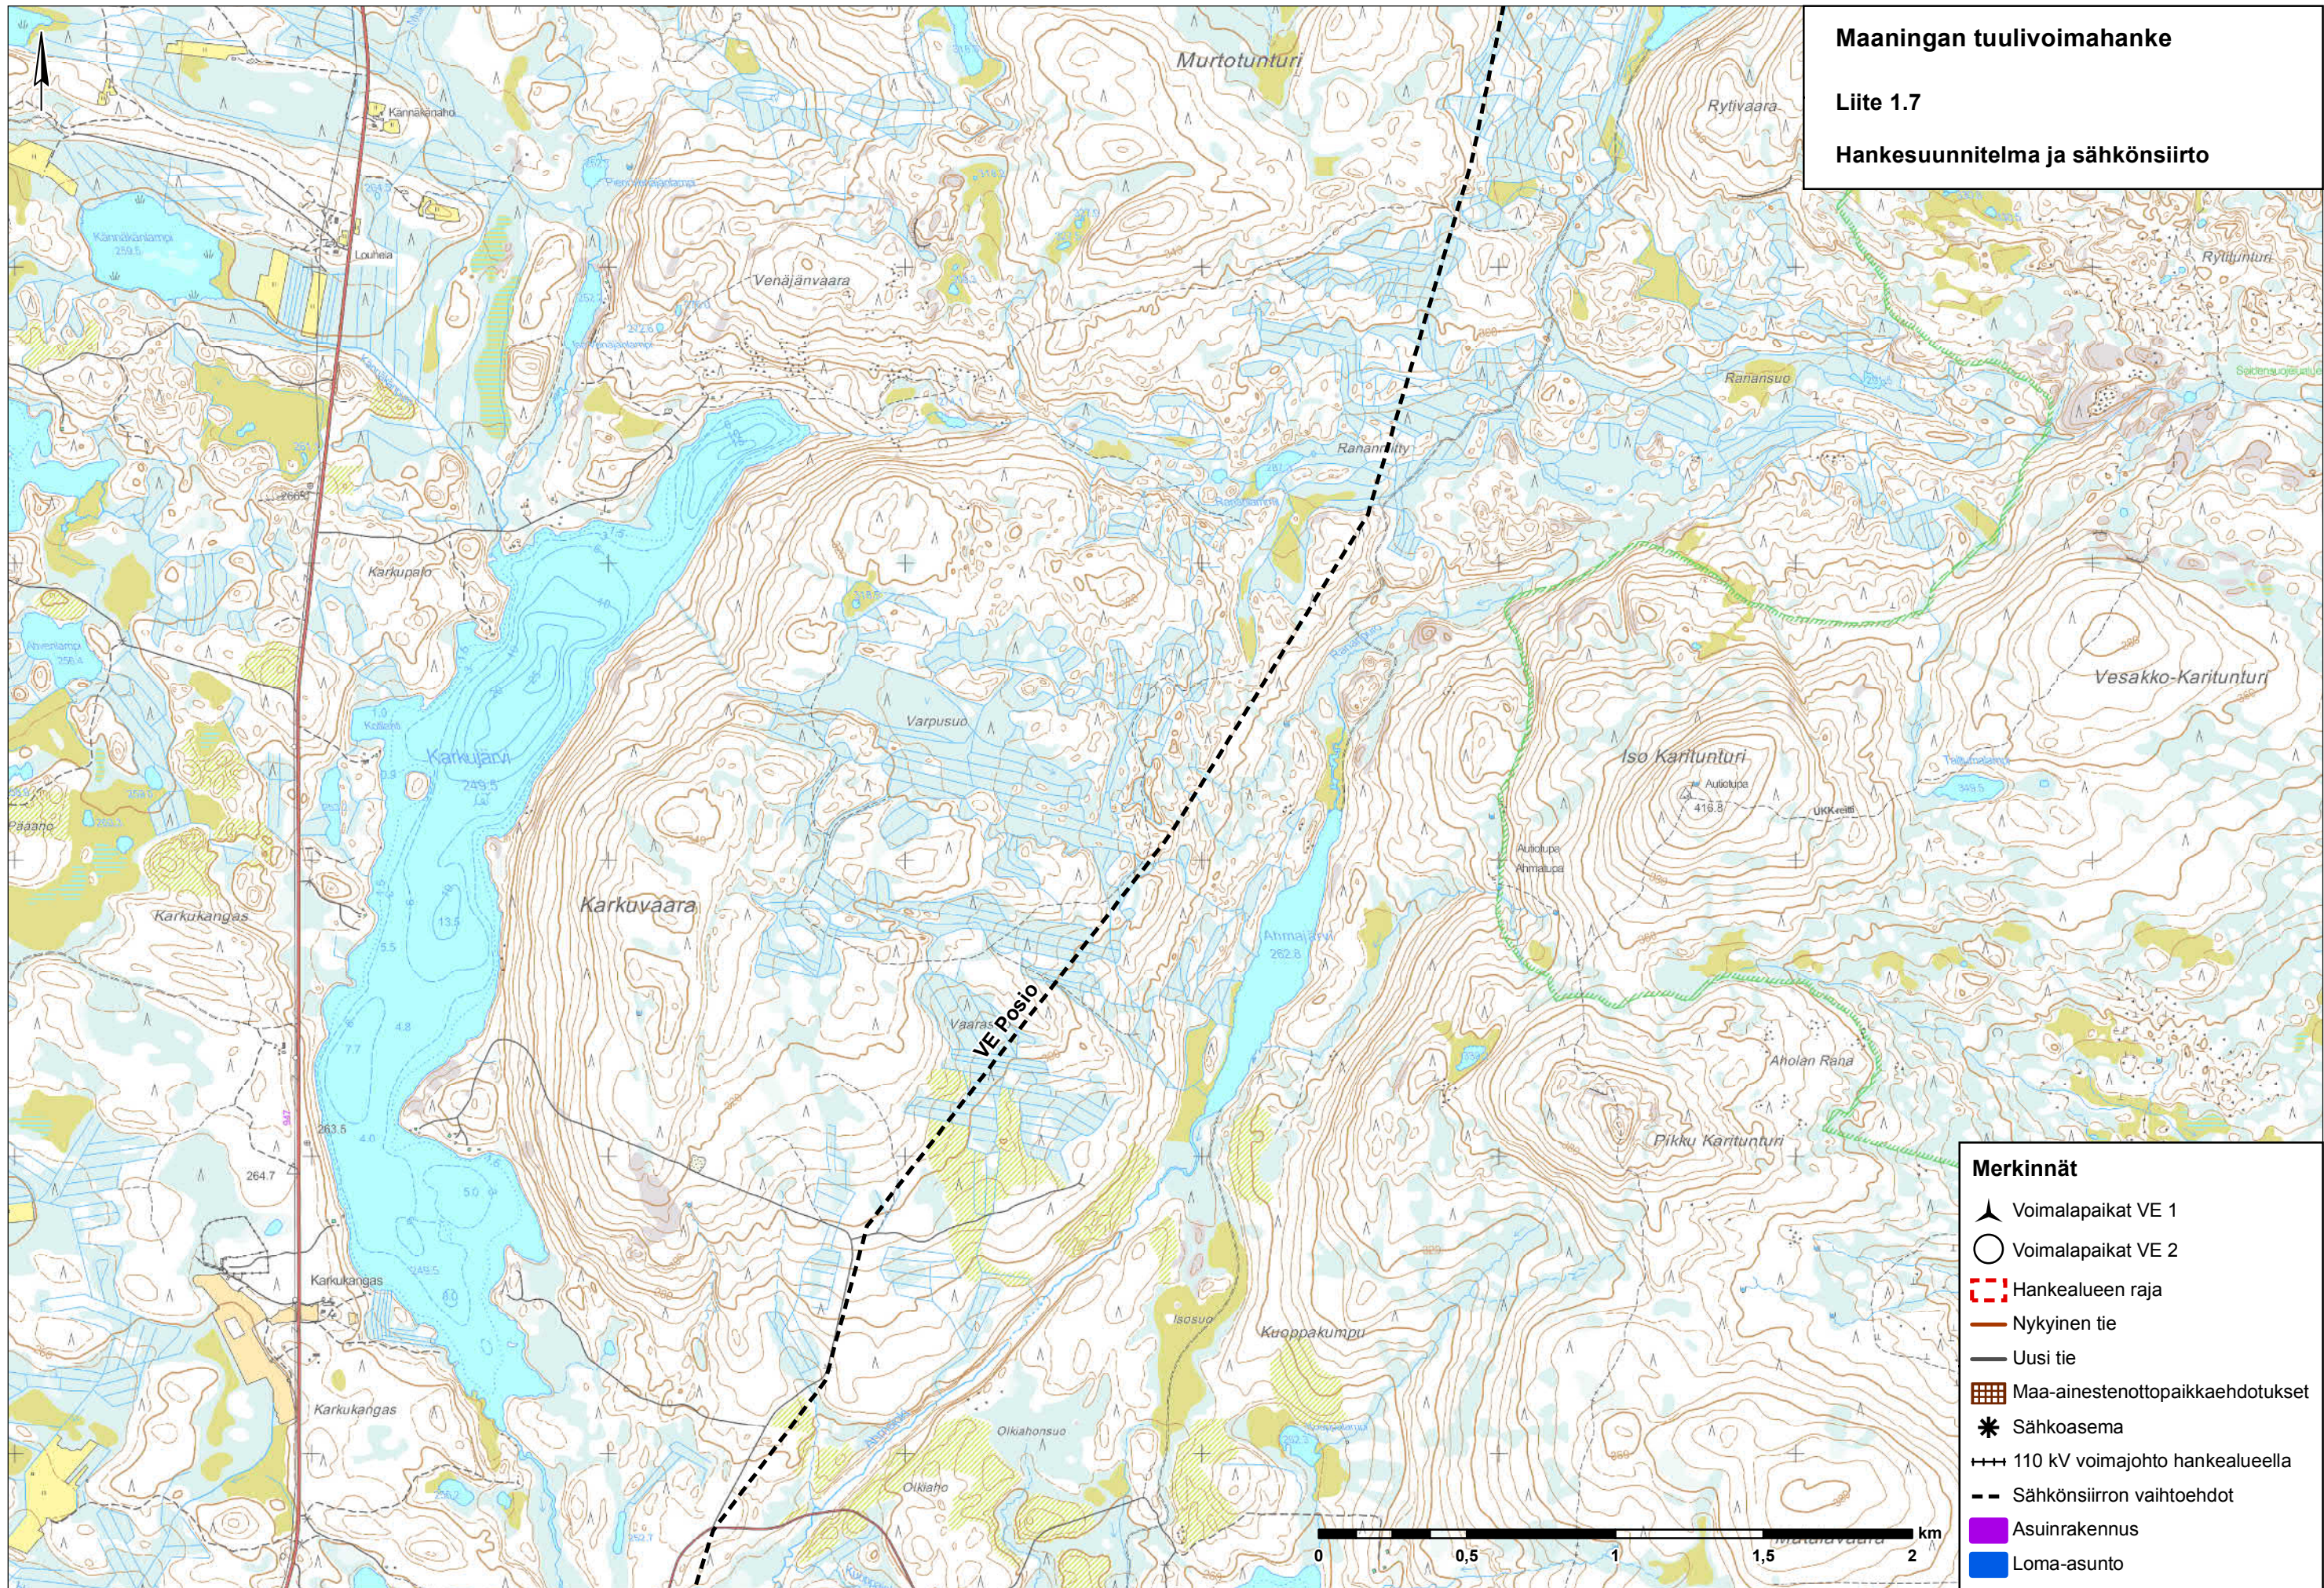

Maaningan tuulivoimahanke

Liite 1.7

Hankesuunnitelma ja sähkönsiirto