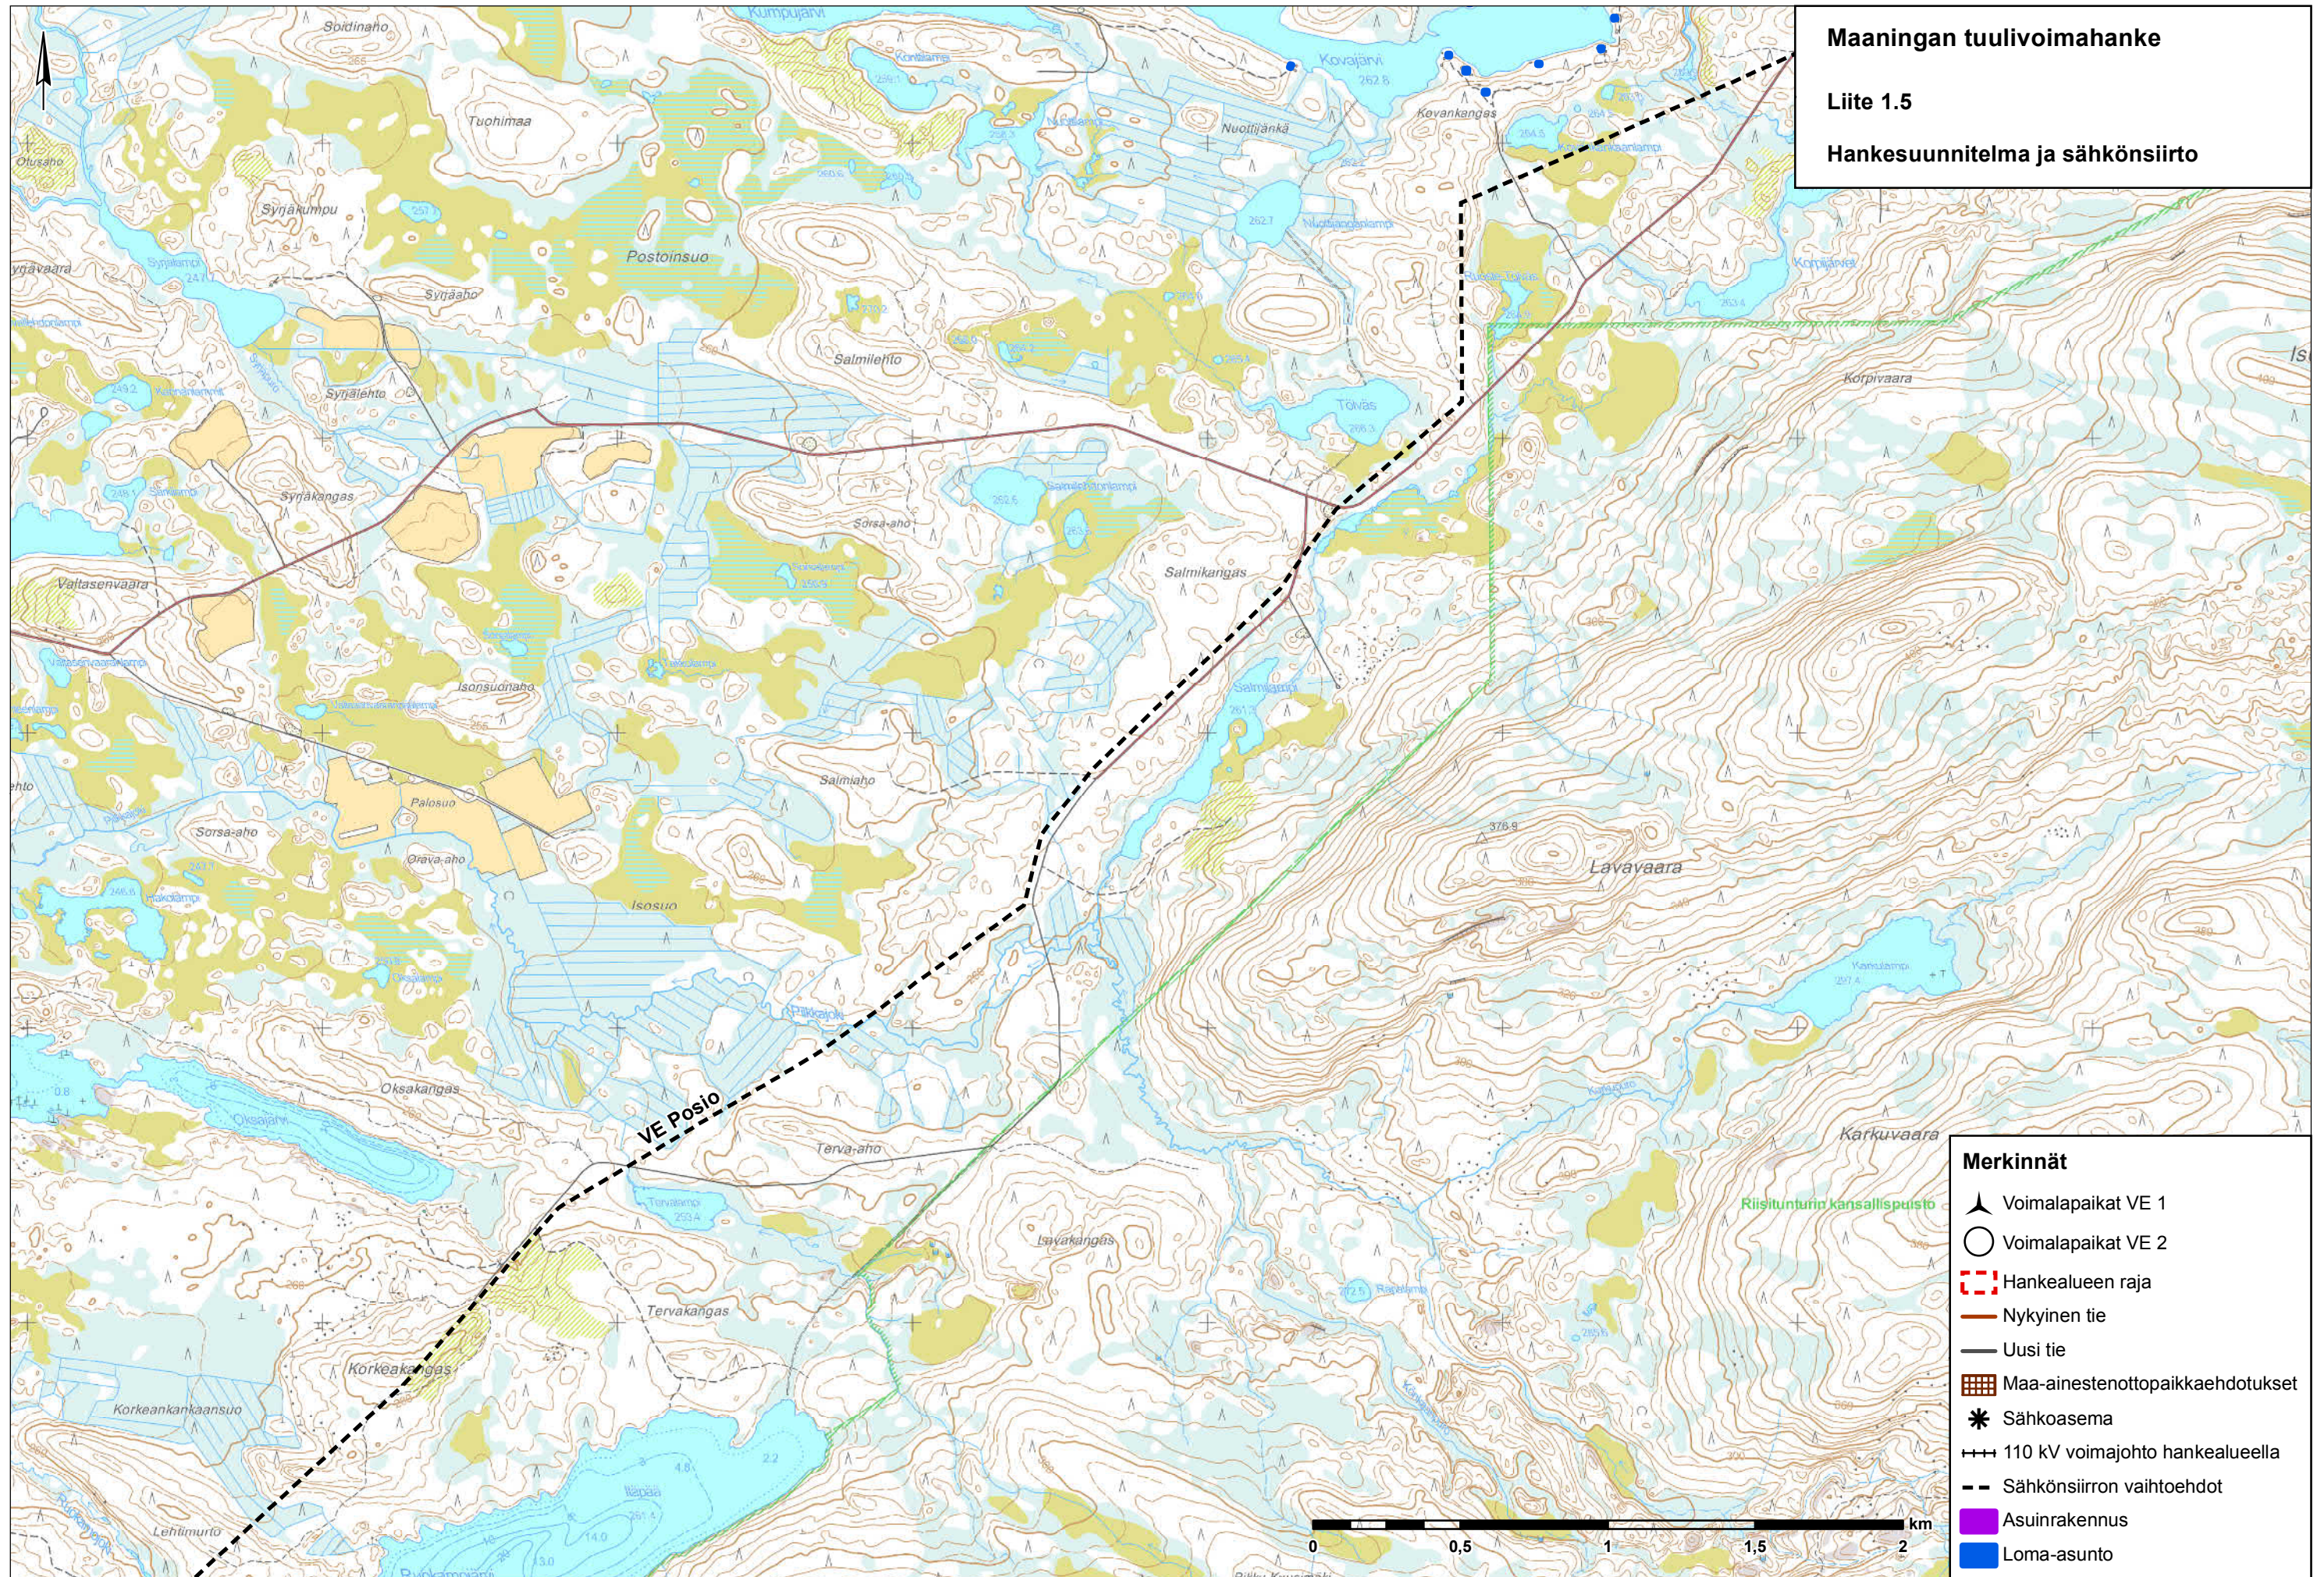

Maaningan tuulivoimahanke

Liite 1.5

Hankesuunnitelma ja sähkönsiirto

1. **Merkinnät**
2. ▲ Voimalapaikat VE 1
   - Voimalapaikat VE 2
   - ▭ Hankealueen raja
   - Nykyinen tie
   - Uusi tie
   - ▭ Maa-ainestenottoaikaehdotukset
   - Sähköasema
   - 110 kV voimajohto hankealueella
   - Sähkönsiirron vaihtoehdot
   - Asuinrakennus
   - Loma-asunto