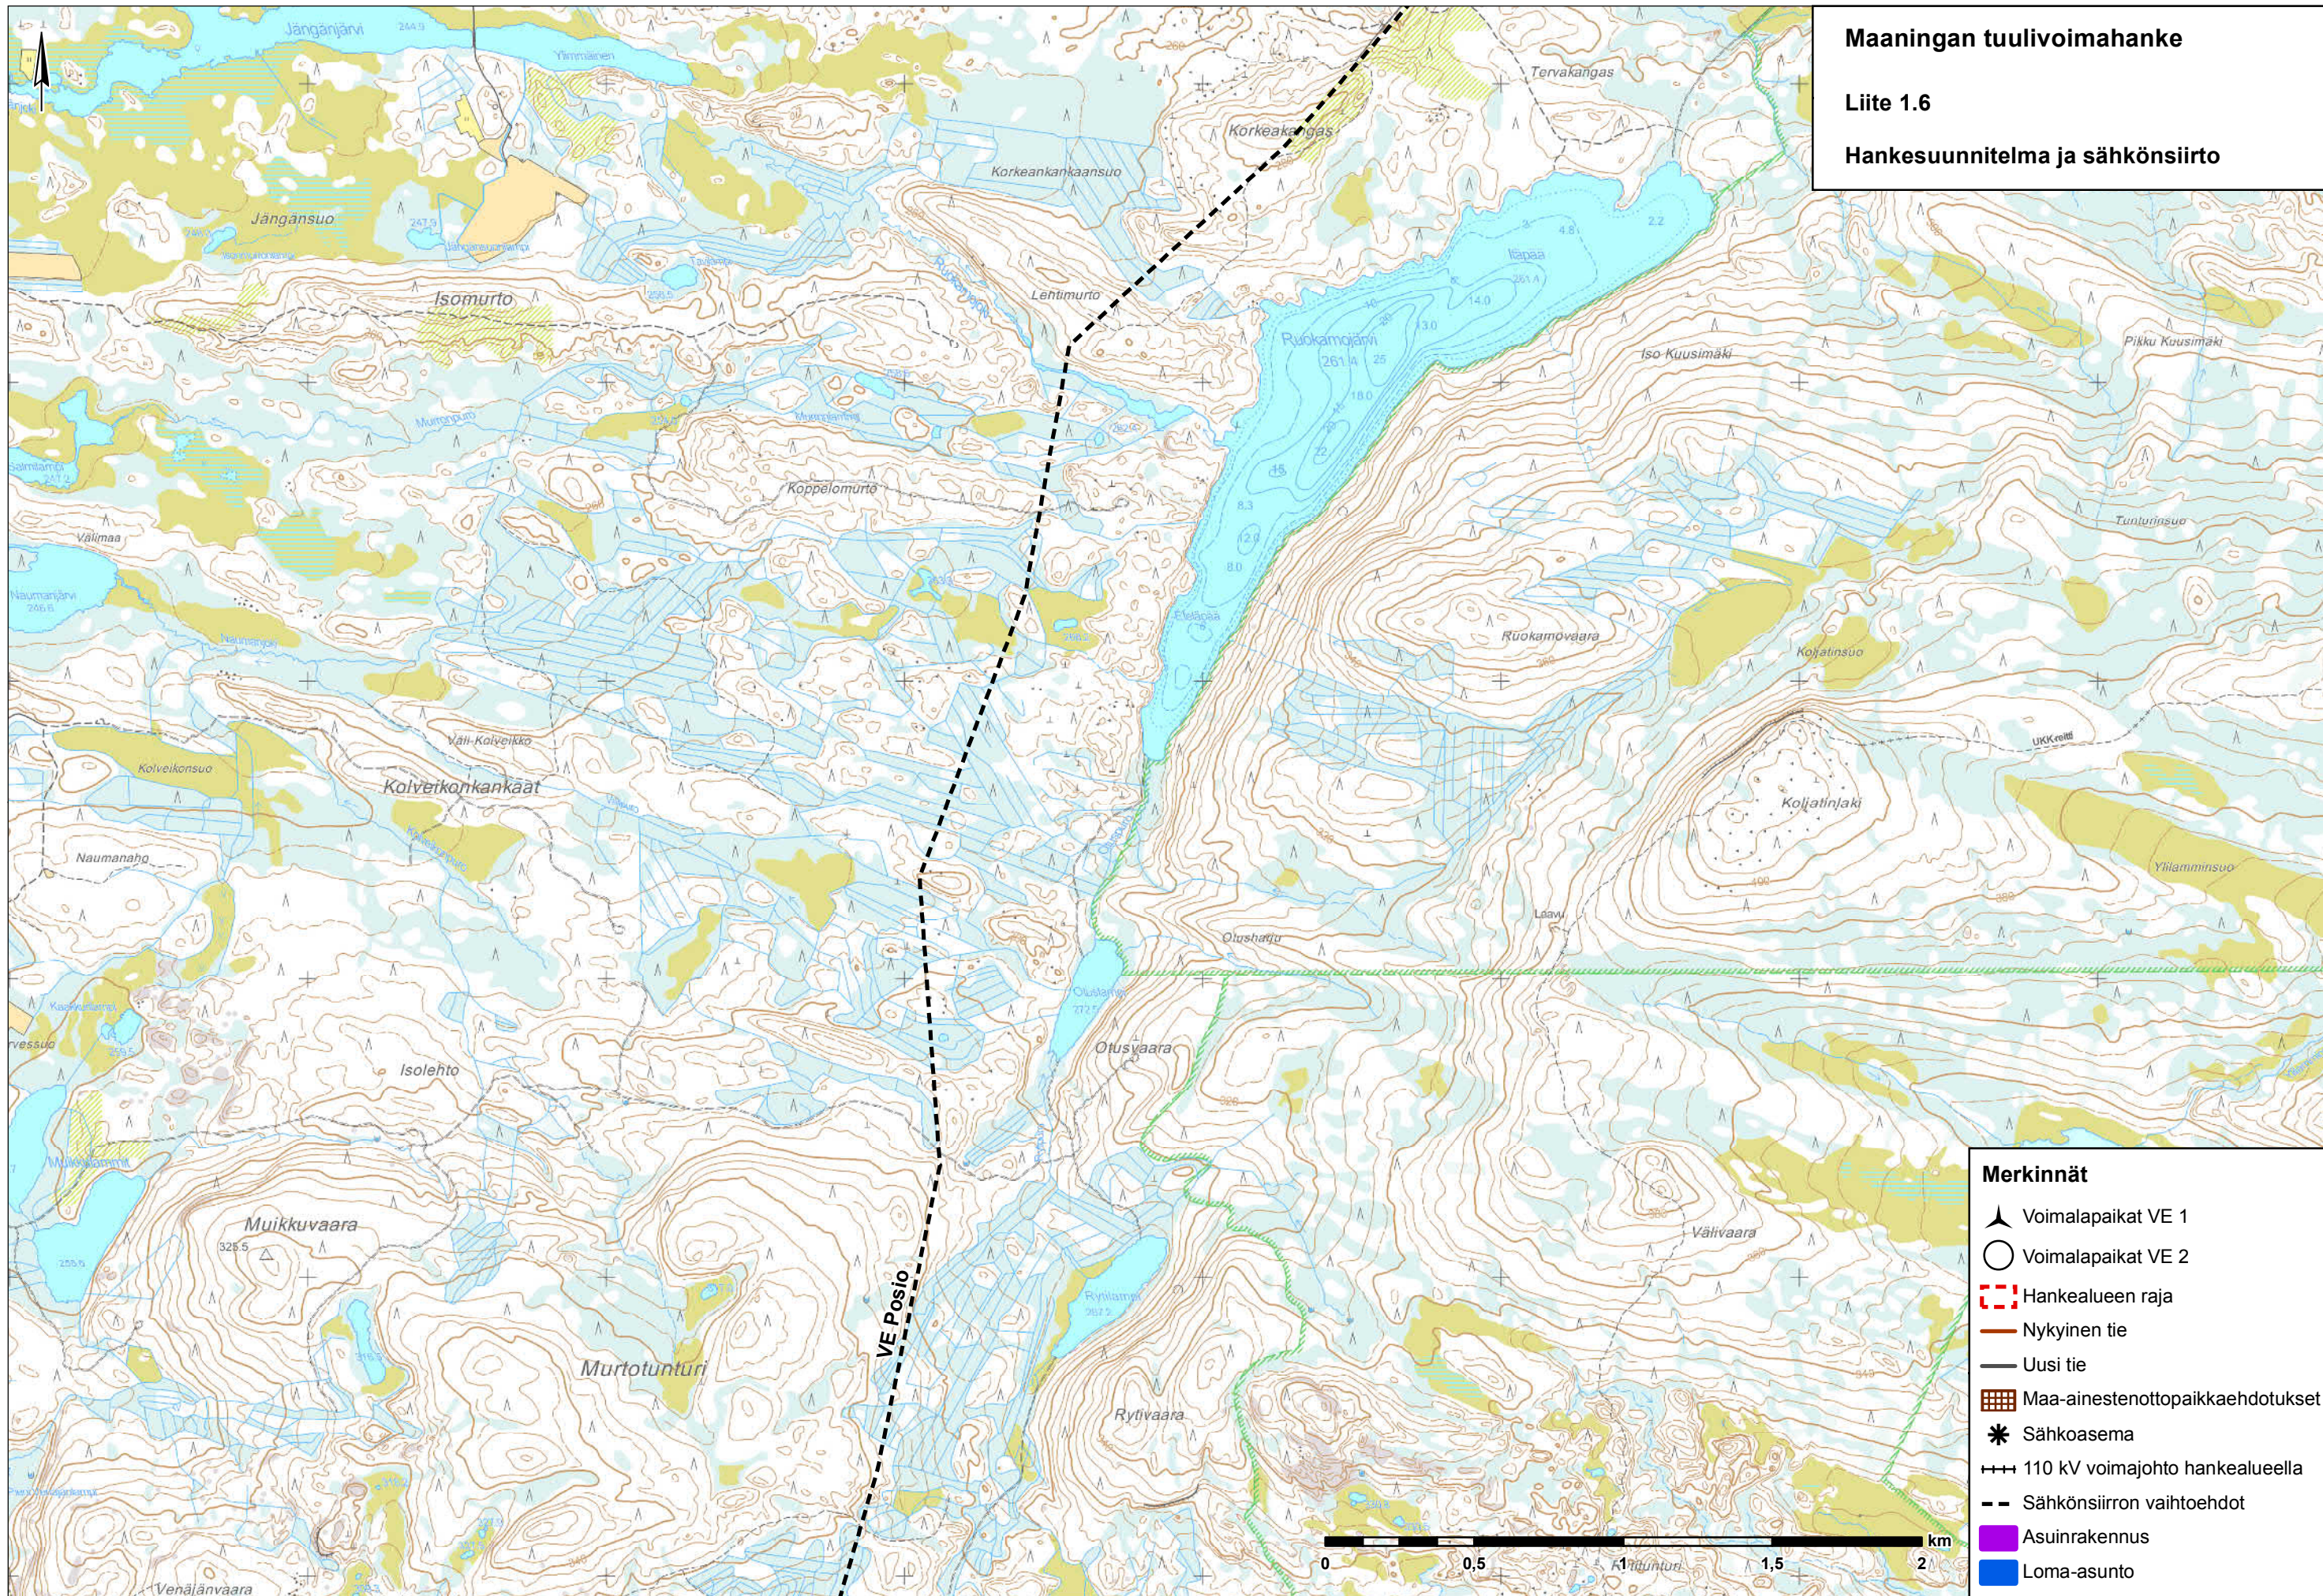

Maaningan tuulivoimahanke

Liite 1.6

Hankesuunnitelma ja sähkönsiirto

1. **Merkinnät**
2. ▲ Voimalapaikat VE 1
   - Voimalapaikat VE 2
   - ▭ Hankealueen raja
   - Nykyinen tie
   - Uusi tie
   - ▭ Maa-ainestenottoaikaehdotukset
   - Sähköasema
   - +++ 110 kV voimajohto hankealueella
   - - - Sähkönsiirron vaihtoehdot
   - Asuinrakennus
   - Loma-asunto