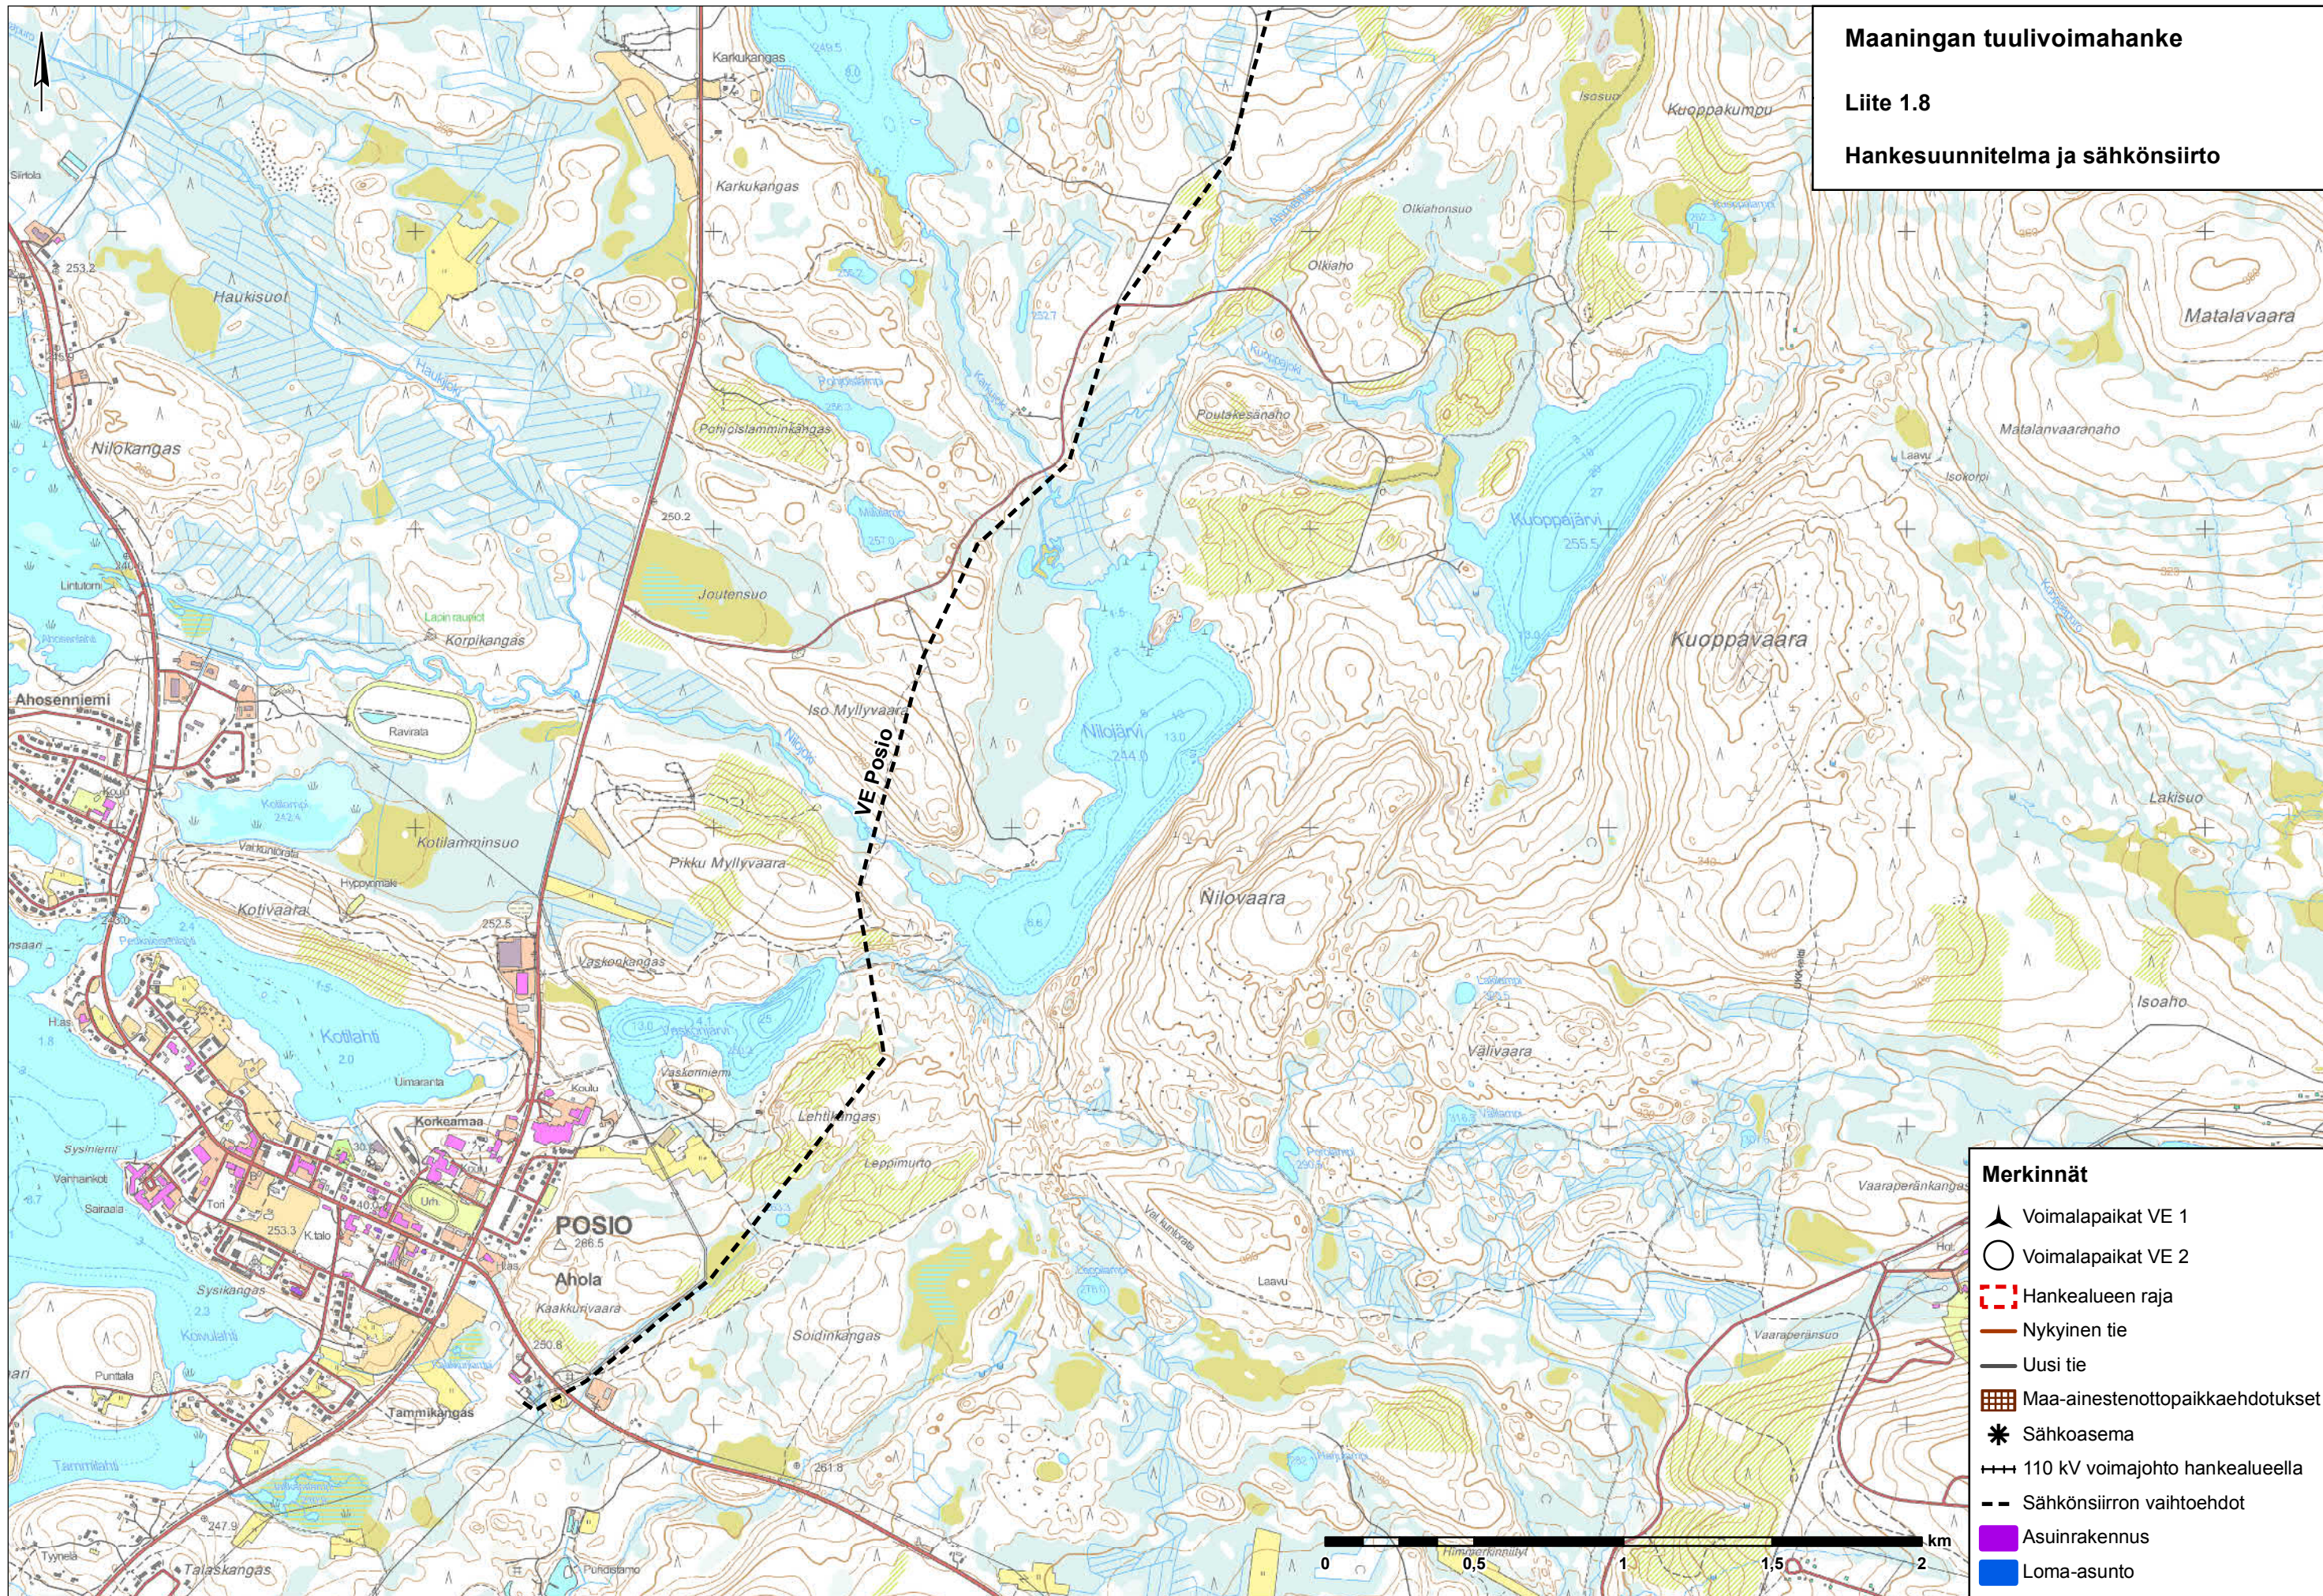

# Maaningan tuulivoimahanke

Liite 1.8

Hankesuunnitelma ja sähkönsiirto

- Merkinnät**
- ▲ Voimalapaikat VE 1
  - Voimalapaikat VE 2
  - ▭ Hankealueen raja
  - Nykyinen tie
  - - - Uusi tie
  - ▨ Maa-ainestenottoaikaehdotukset
  - \* Sähköasema
  - ⚡ 110 kV voimajohto hankealueella
  - - - Sähkönsiirron vaihtoehdot
  - Asuinrakennus
  - Loma-asunto