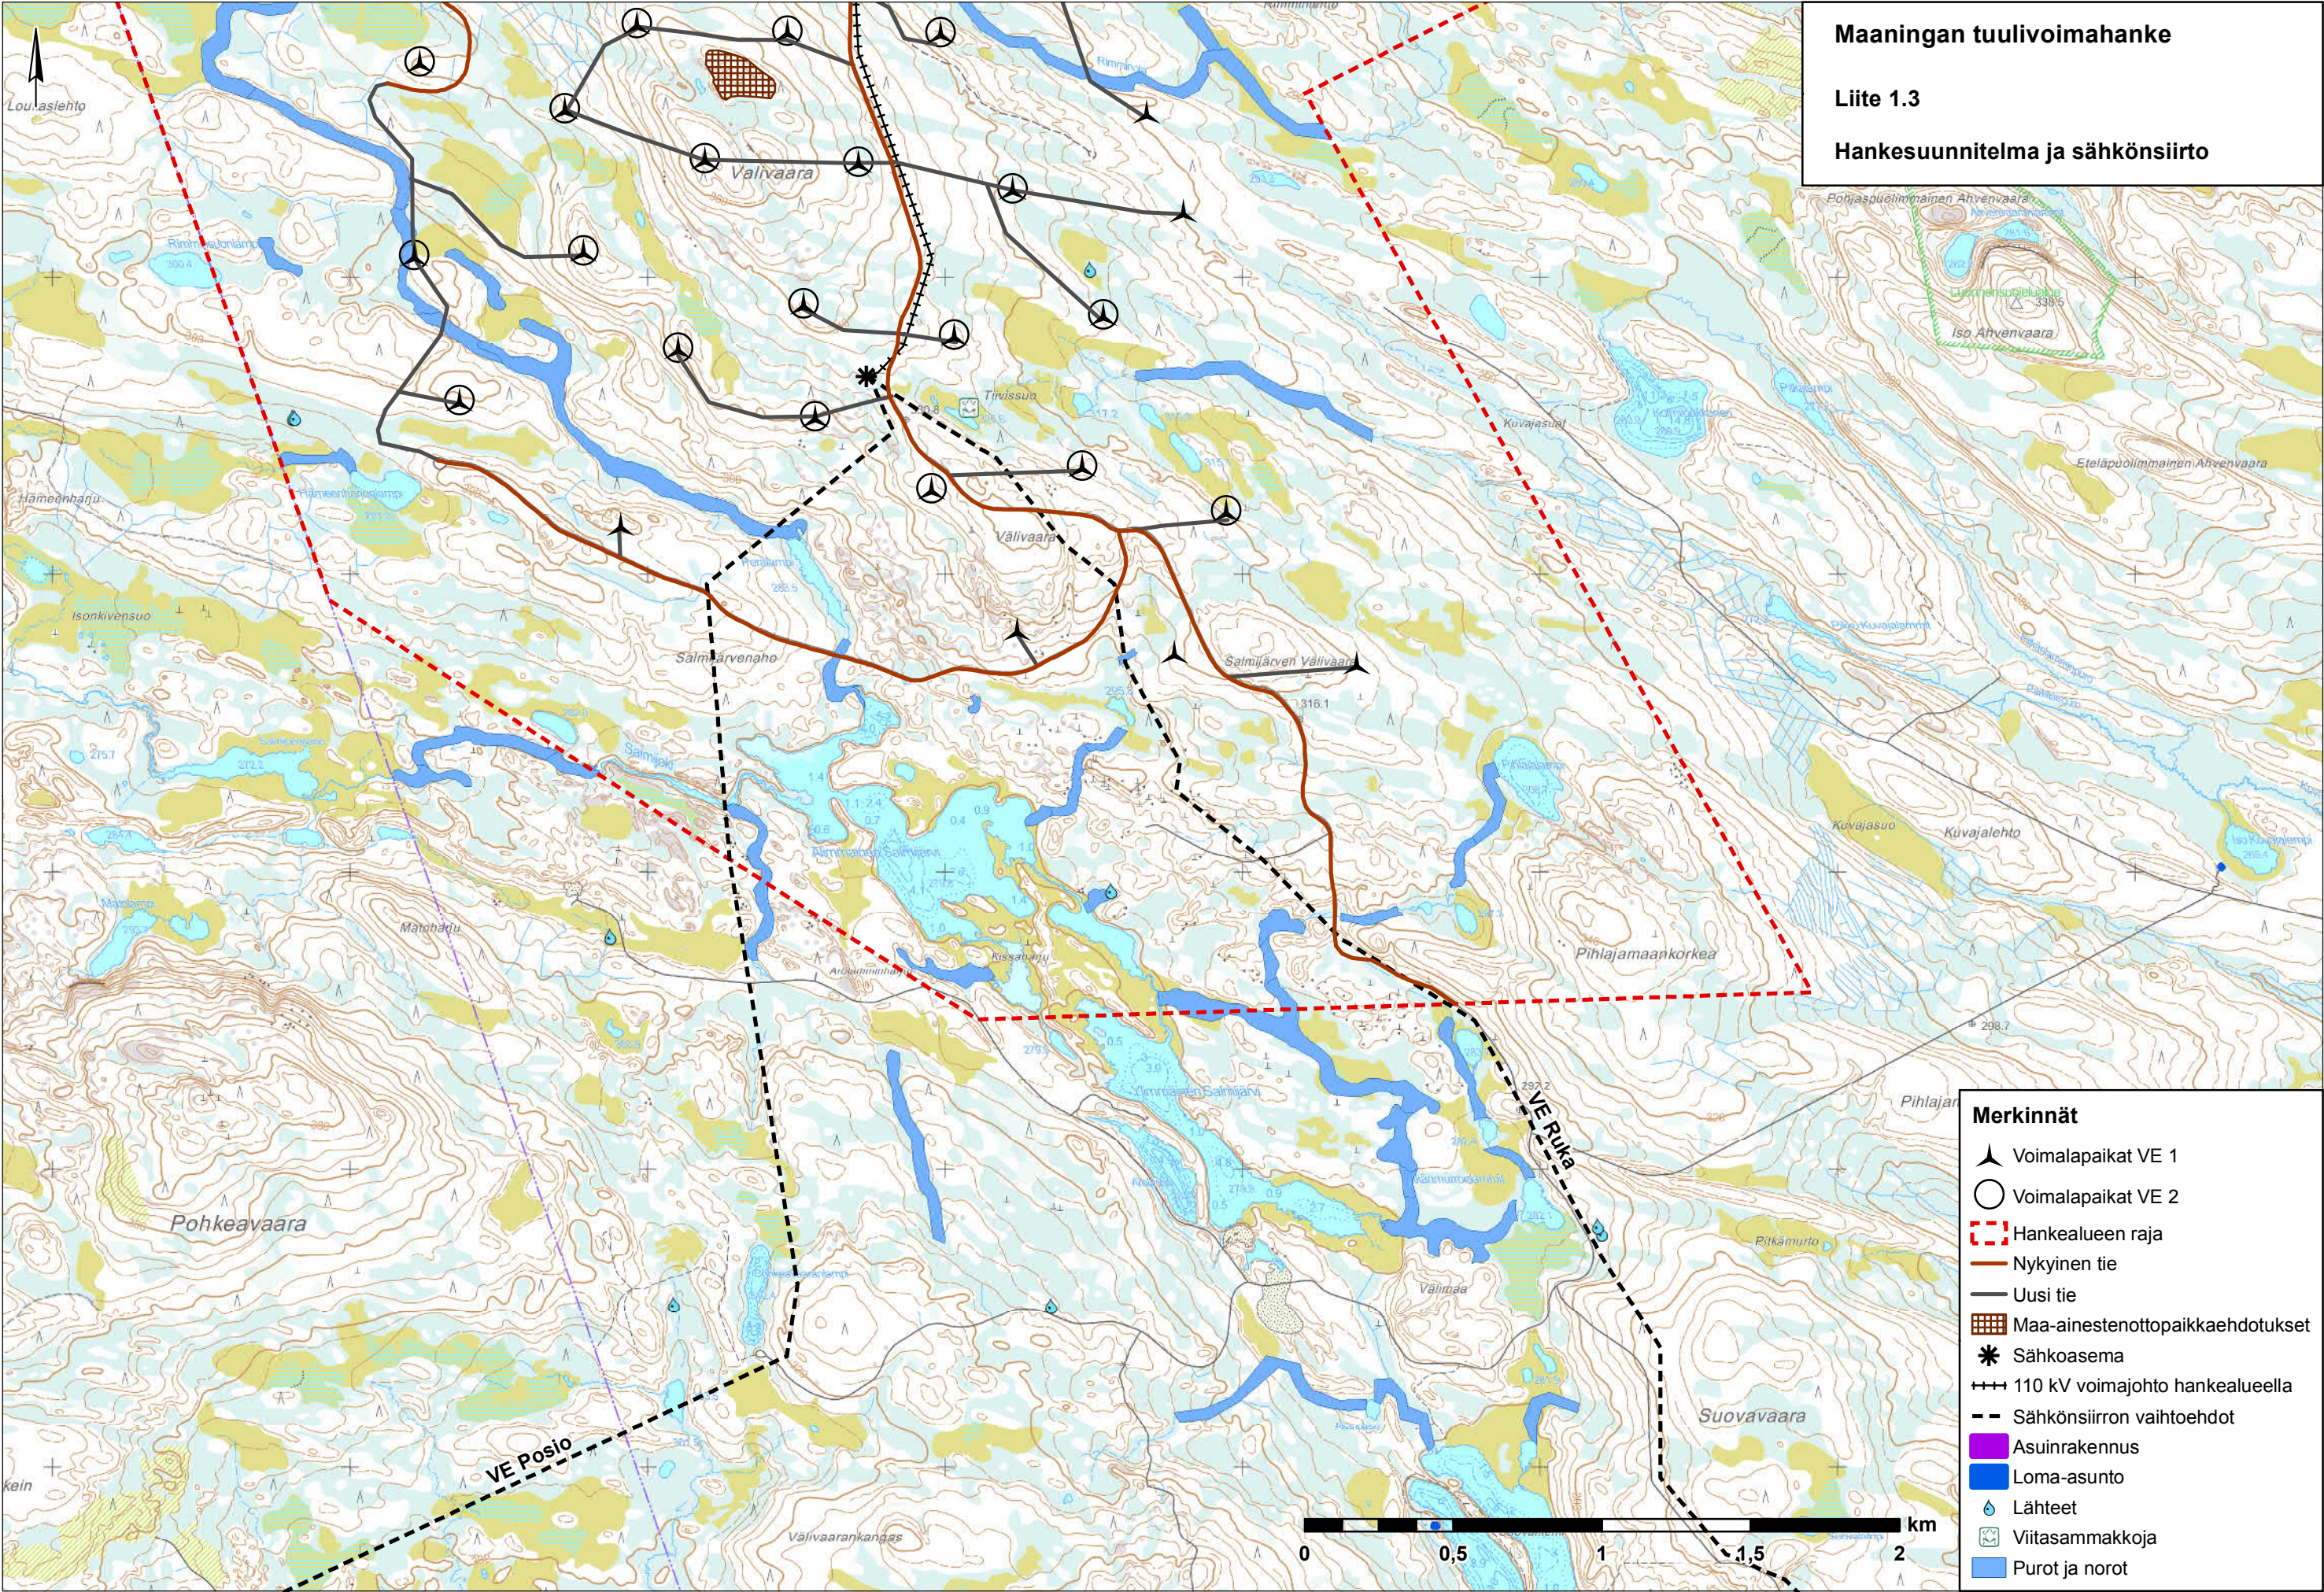

- Merkinnät**
- Voimalapaikat VE 1
  - Voimalapaikat VE 2
  - Hankealueen raja
  - Nykyinen tie
  - Uusi tie
  - Maa-ainestenottoaikaehdotukset
  - Sähköasema
  - 110 kV voimajohto hankealueella
  - Sähkönsiirron vaihtoehdot
  - Asuinrakennus
  - Loma-asunto
  - Lähteet
  - Viitasammakkoja
  - Purot ja norot

# Maaningan tuulivoimahanke

Liite 1.2

Hankesuunnitelma ja sähkönsiirto

**Maaningan tuulivoimahanke**  
**Liite 1.3**  
**Hankesuunnitelma ja sähkönsiirto**

- Merkinnät**
- ▲ Voimalapaikat VE 1
  - Voimalapaikat VE 2
  - ⬡ Hankealueen raja
  - Nykyinen tie
  - Uusi tie
  - ▣ Maa-ainestenottoaikaehdotukset
  - ✱ Sähköasema
  - ⚡ 110 kV voimajohto hankealueella
  - - Sähkönsiirron vaihtoehdot
  - Asuinrakennus
  - Loma-asunto
  - 💧 Lähteet
  - ⚙️ Viitasammakkoja
  - Purot ja norot

# Maaningan tuulivoimahanke

Liite 1.4

Hankesuunnitelma ja sähkönsiirto

- Merkinnät**
- ▲ Voimalapaikat VE 1
  - Voimalapaikat VE 2
  - ▬ Hankealueen raja
  - Nykyinen tie
  - Uusi tie
  - ▤ Maa-ainestenottoaikaehdotukset
  - \* Sähköasema
  - ⚡ 110 kV voimajohto hankealueella
  - - Sähkönsiirron vaihtoehdot
  - Asuinrakennus
  - Loma-asunto