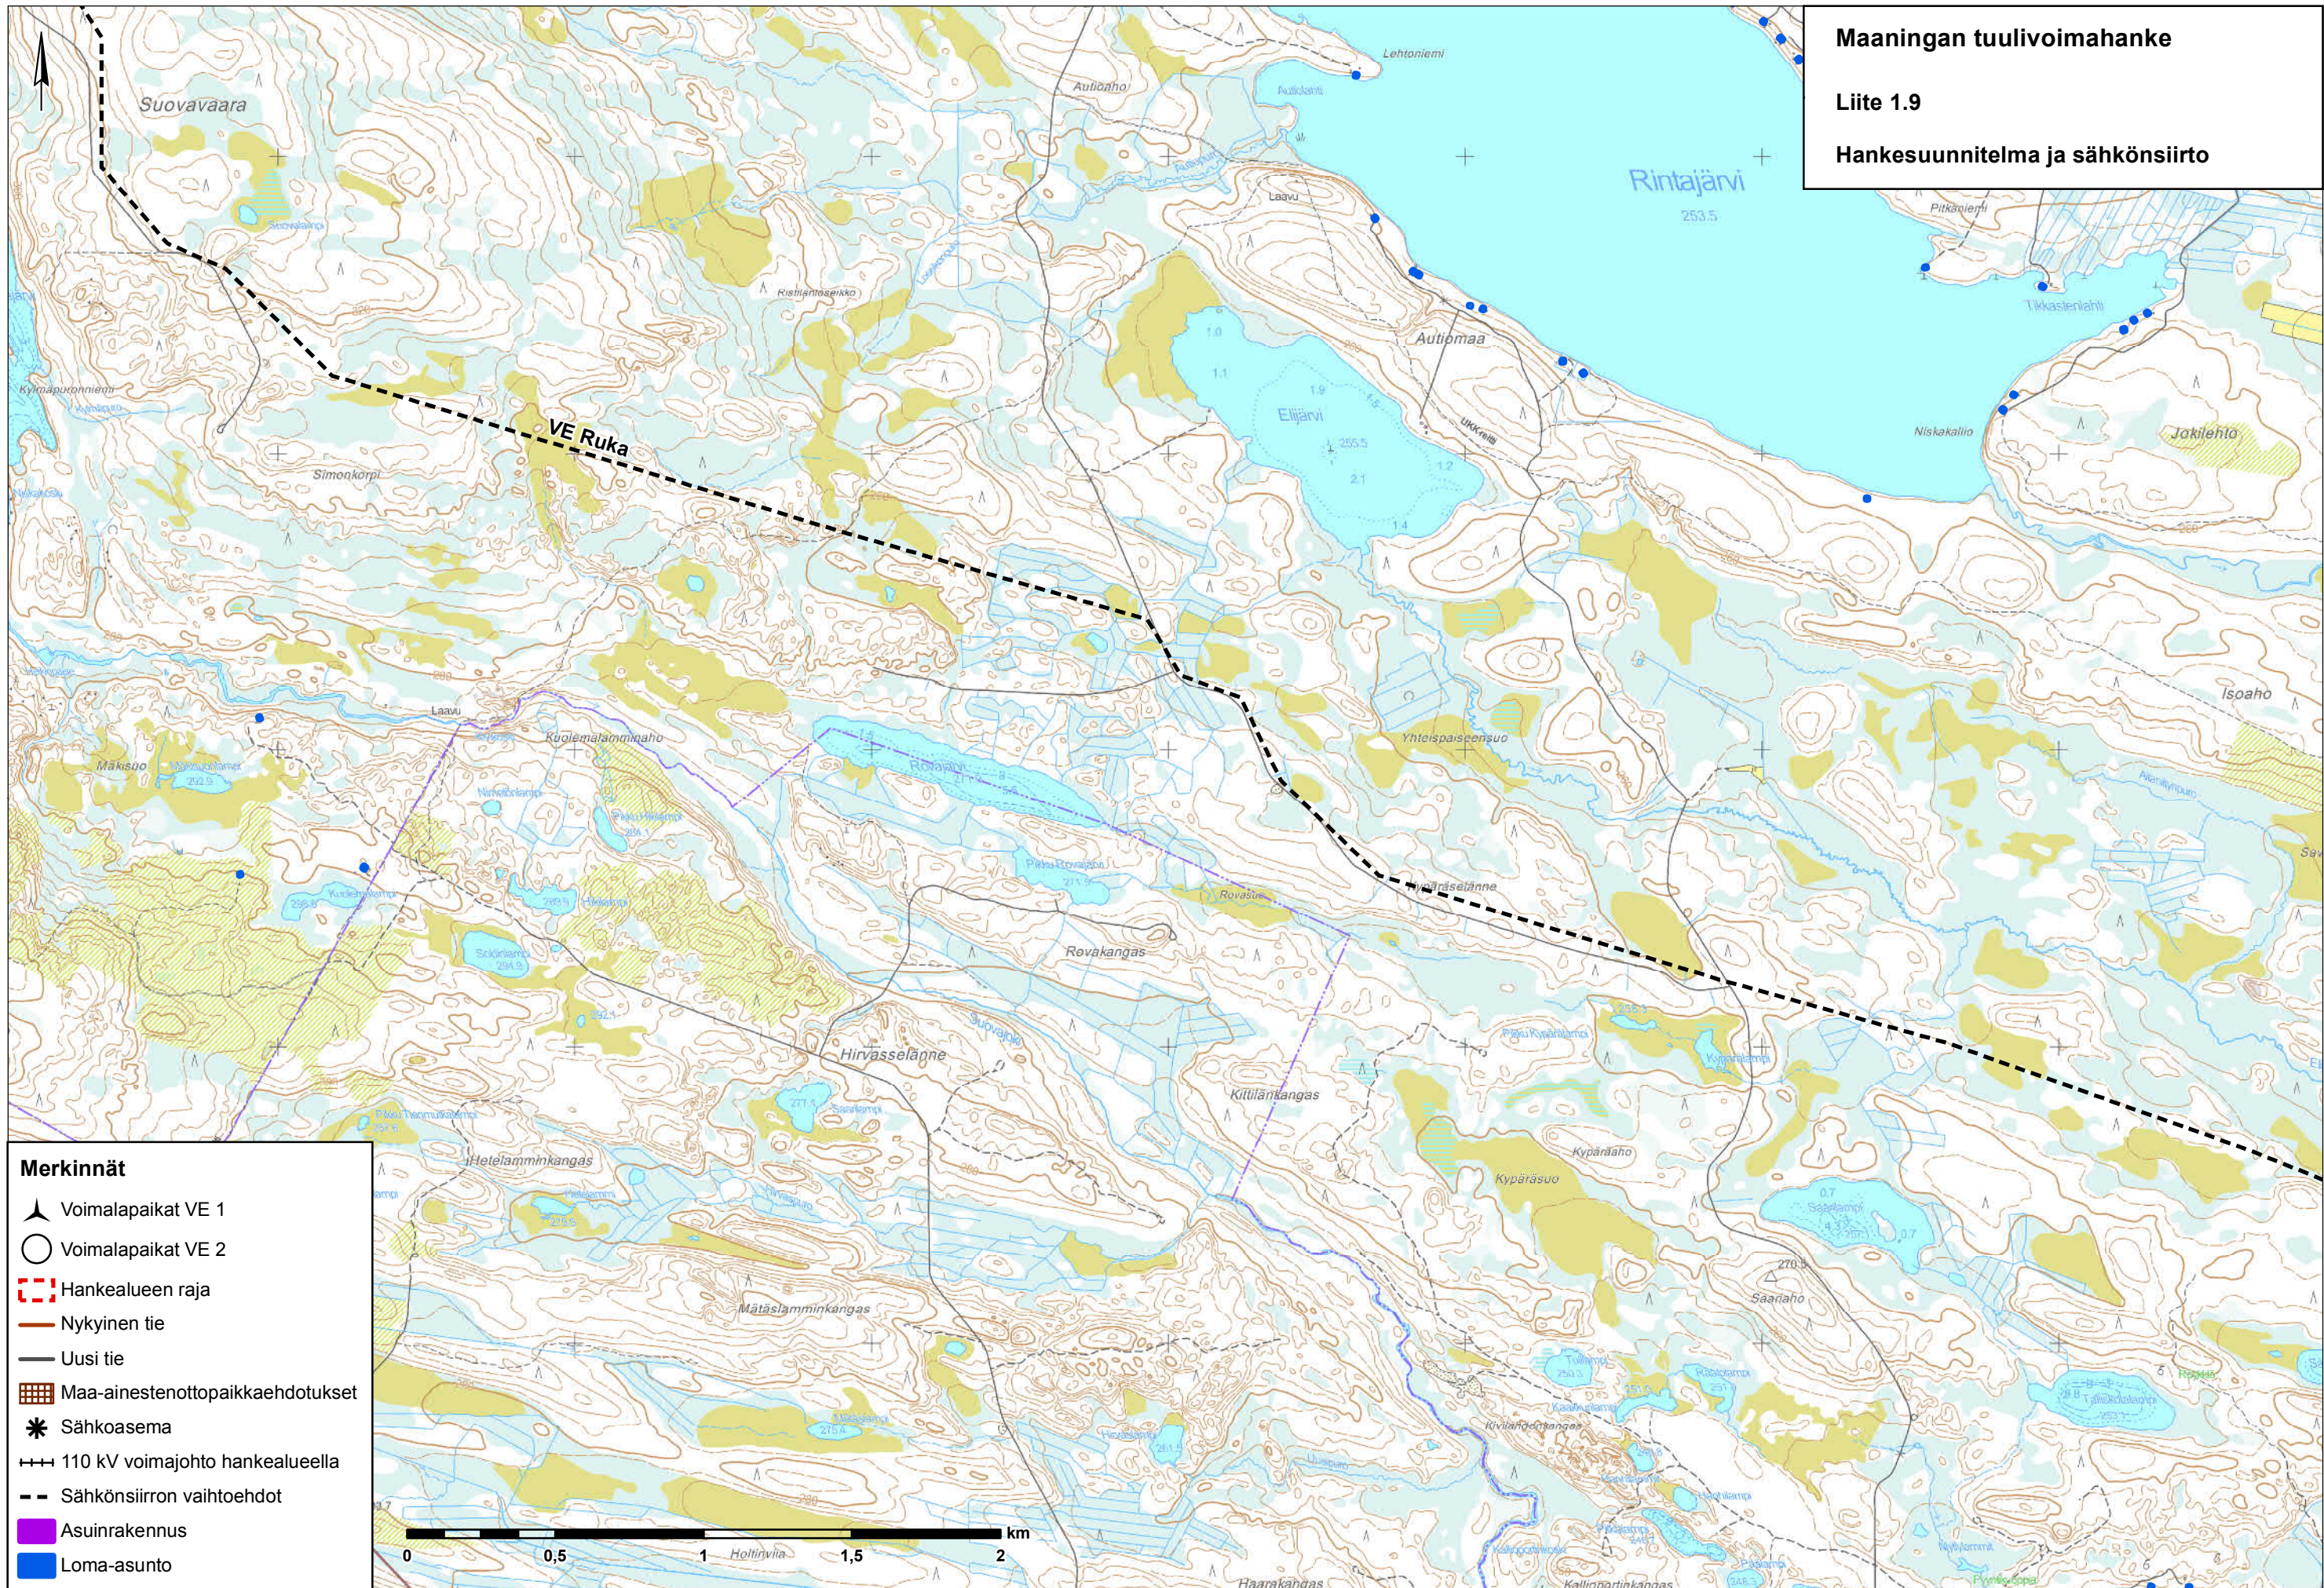

Maaningan tuulivoimahanke
Liite 1.9
Hankesuunnitelma ja sähkönsiirto

1. **Merkinnät**
2. Voimalapaikat VE 1
   - Voimalapaikat VE 2
   - Hankealueen raja
   - Nykyinen tie
   - Uusi tie
   - Maa-ainestenottoaikaehdotukset
   - Sähköasema
   - 110 kV voimajohto hankealueella
   - Sähkönsiirron vaihtoehdot
   - Asuinrakennus
   - Loma-asunto