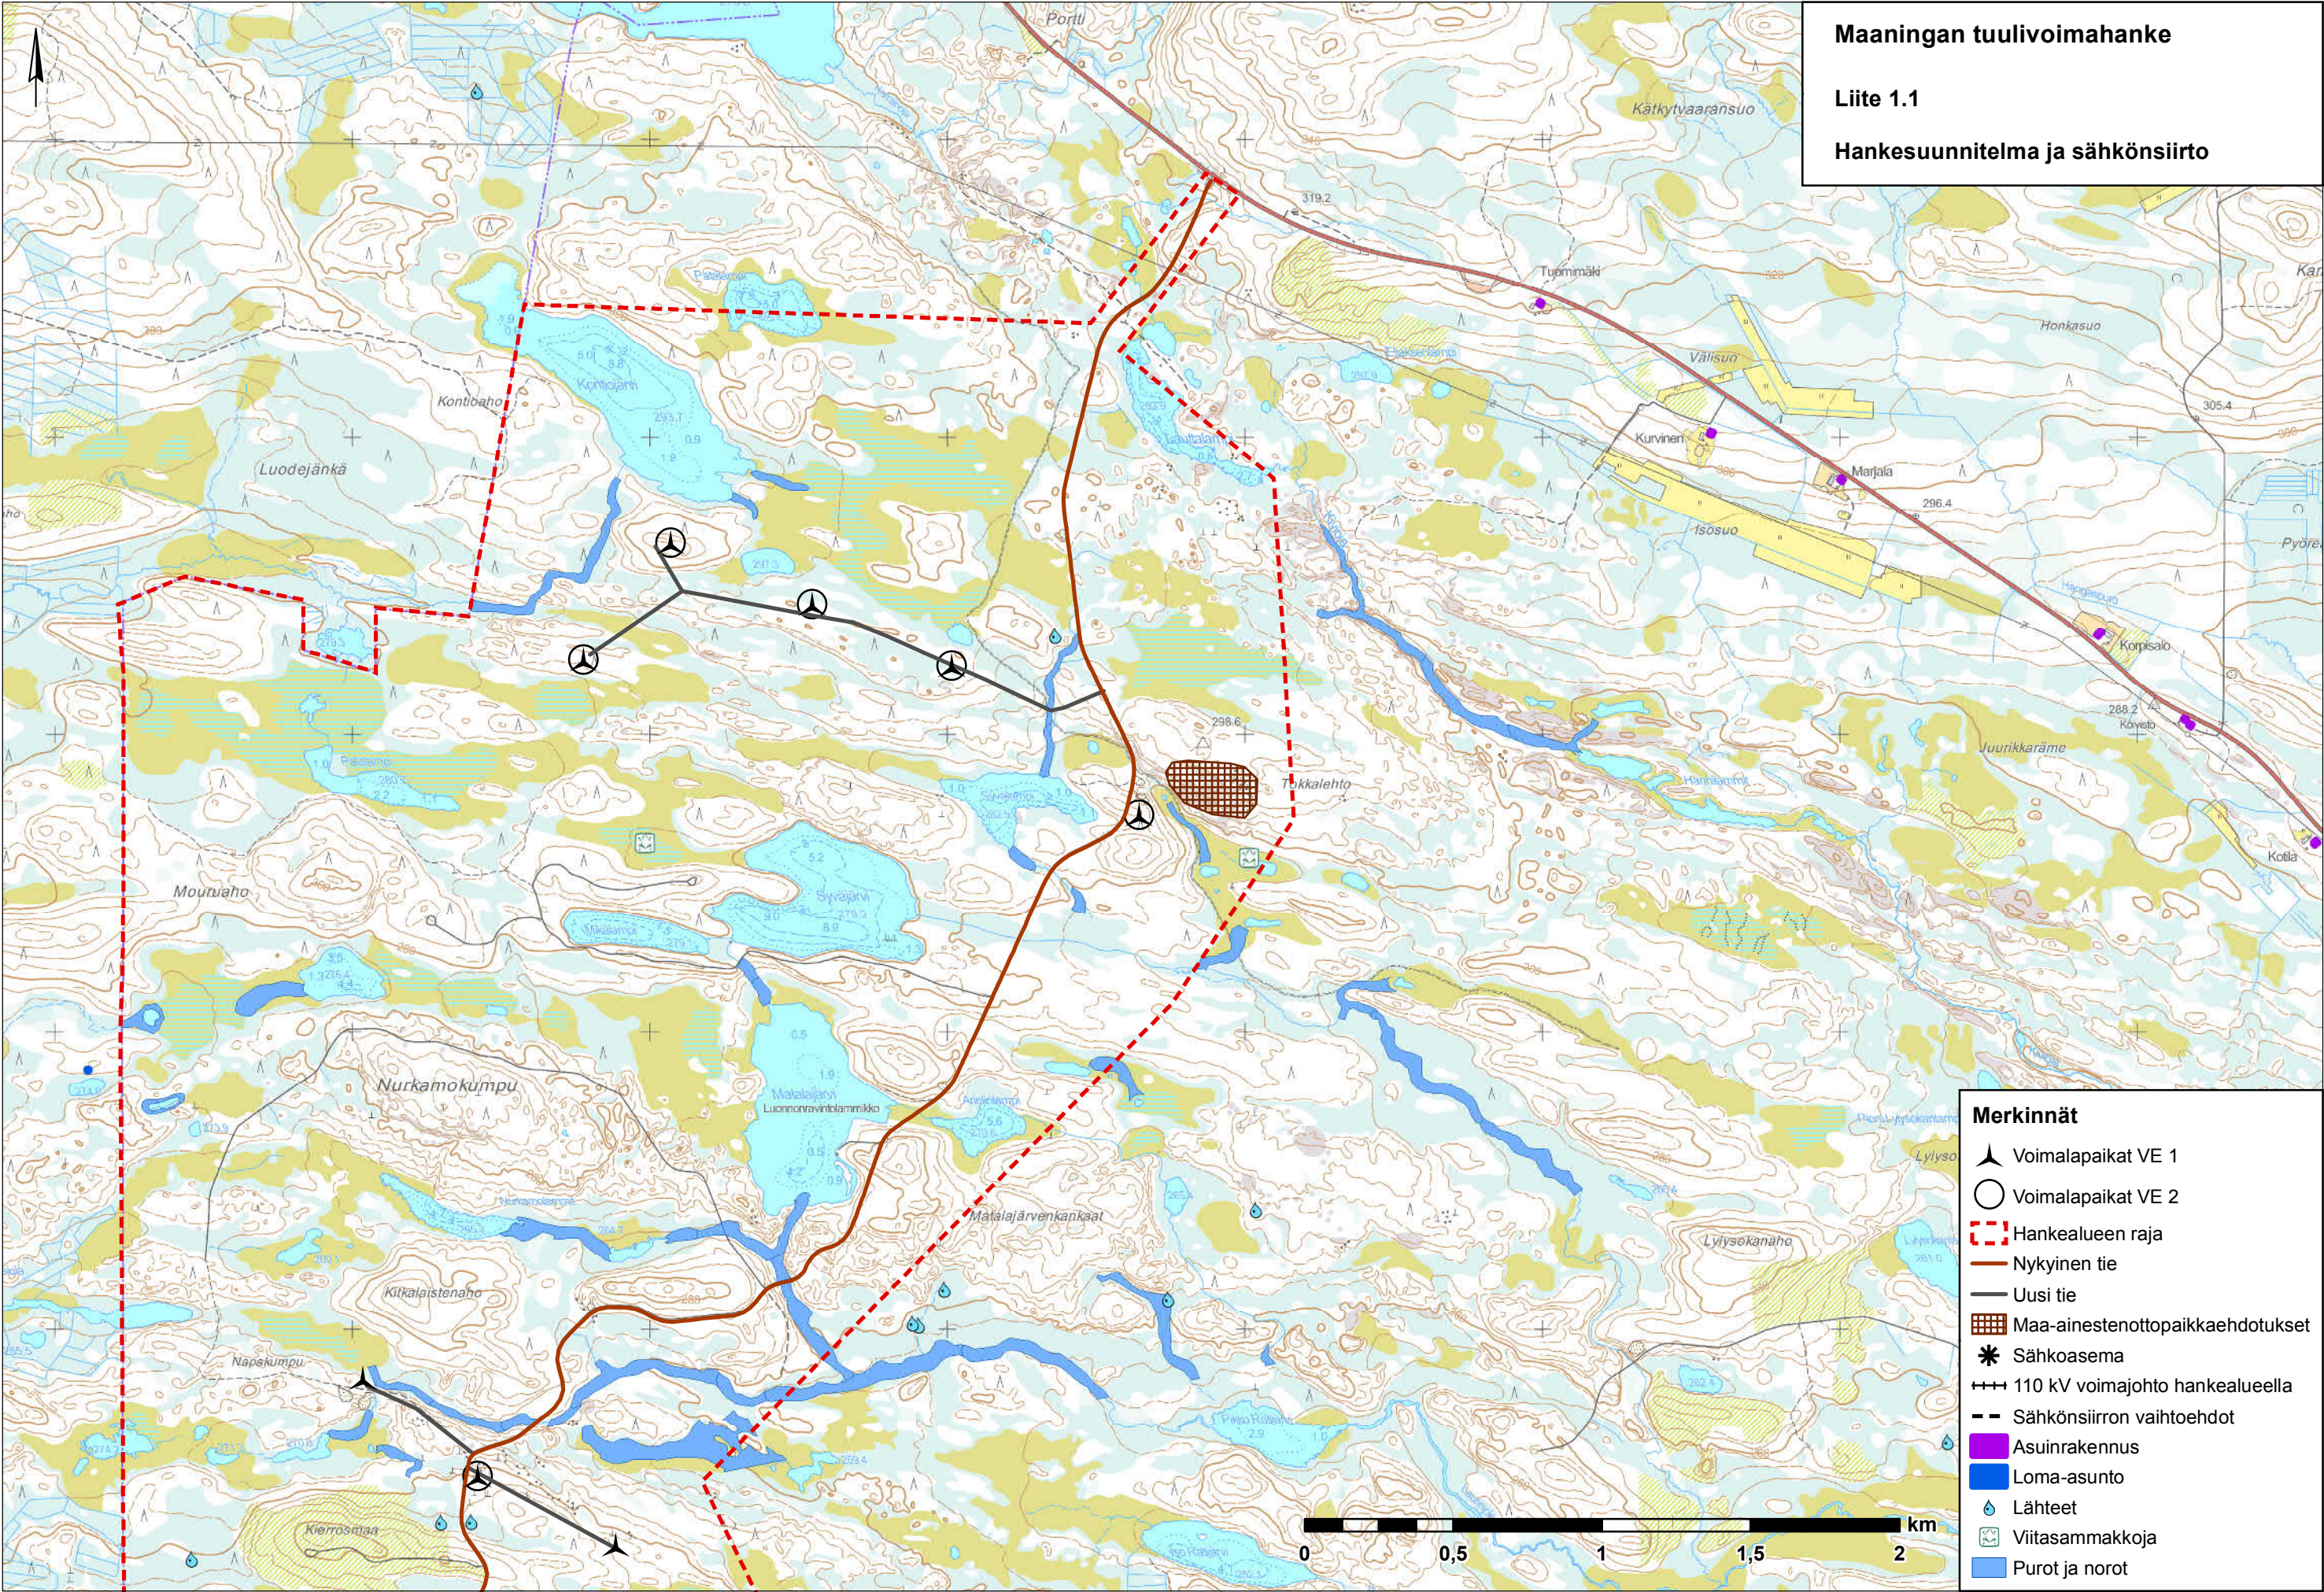

**Maaningan tuulivoimahanke**  
**Liite 1**  
**Karttalehdet**

**Merkinnät**  
- - - Hankealueen raja  
- - - Sähkönsiirron vaihtoehdot

**Maaningan tuulivoimahanke**  
**Liite 1.1**  
**Hankesuunnitelma ja sähkönsiirto**

- Merkinnät**
- Voimalapaikat VE 1
  - Voimalapaikat VE 2
  - Hankealueen raja
  - Nykyinen tie
  - Uusi tie
  - Maa-ainestenottoaikaehdotukset
  - Sähköasema
  - 110 kV voimajohto hankealueella
  - Sähkönsiirron vaihtoehdot
  - Asuinrakennus
  - Loma-asunto
  - Lähteet
  - Viitasammakkoja
  - Purot ja norot

# Maaningan tuulivoimahanke

Liite 1.2

Hankesuunnitelma ja sähkönsiirto

**Maaningan tuulivoimahanke**  
**Liite 1.3**  
**Hankesuunnitelma ja sähkönsiirto**

- Merkinnät**
- ▲ Voimalapaikat VE 1
  - Voimalapaikat VE 2
  - ⬡ Hankealueen raja
  - Nykyinen tie
  - Uusi tie
  - ▣ Maa-ainestenottoaikaehdotukset
  - ✱ Sähköasema
  - ⚡ 110 kV voimajohto hankealueella
  - - Sähkönsiirron vaihtoehdot
  - Asuinrakennus
  - Loma-asunto
  - 💧 Lähteet
  - ⚙️ Viitasammakkoja
  - Purot ja norot