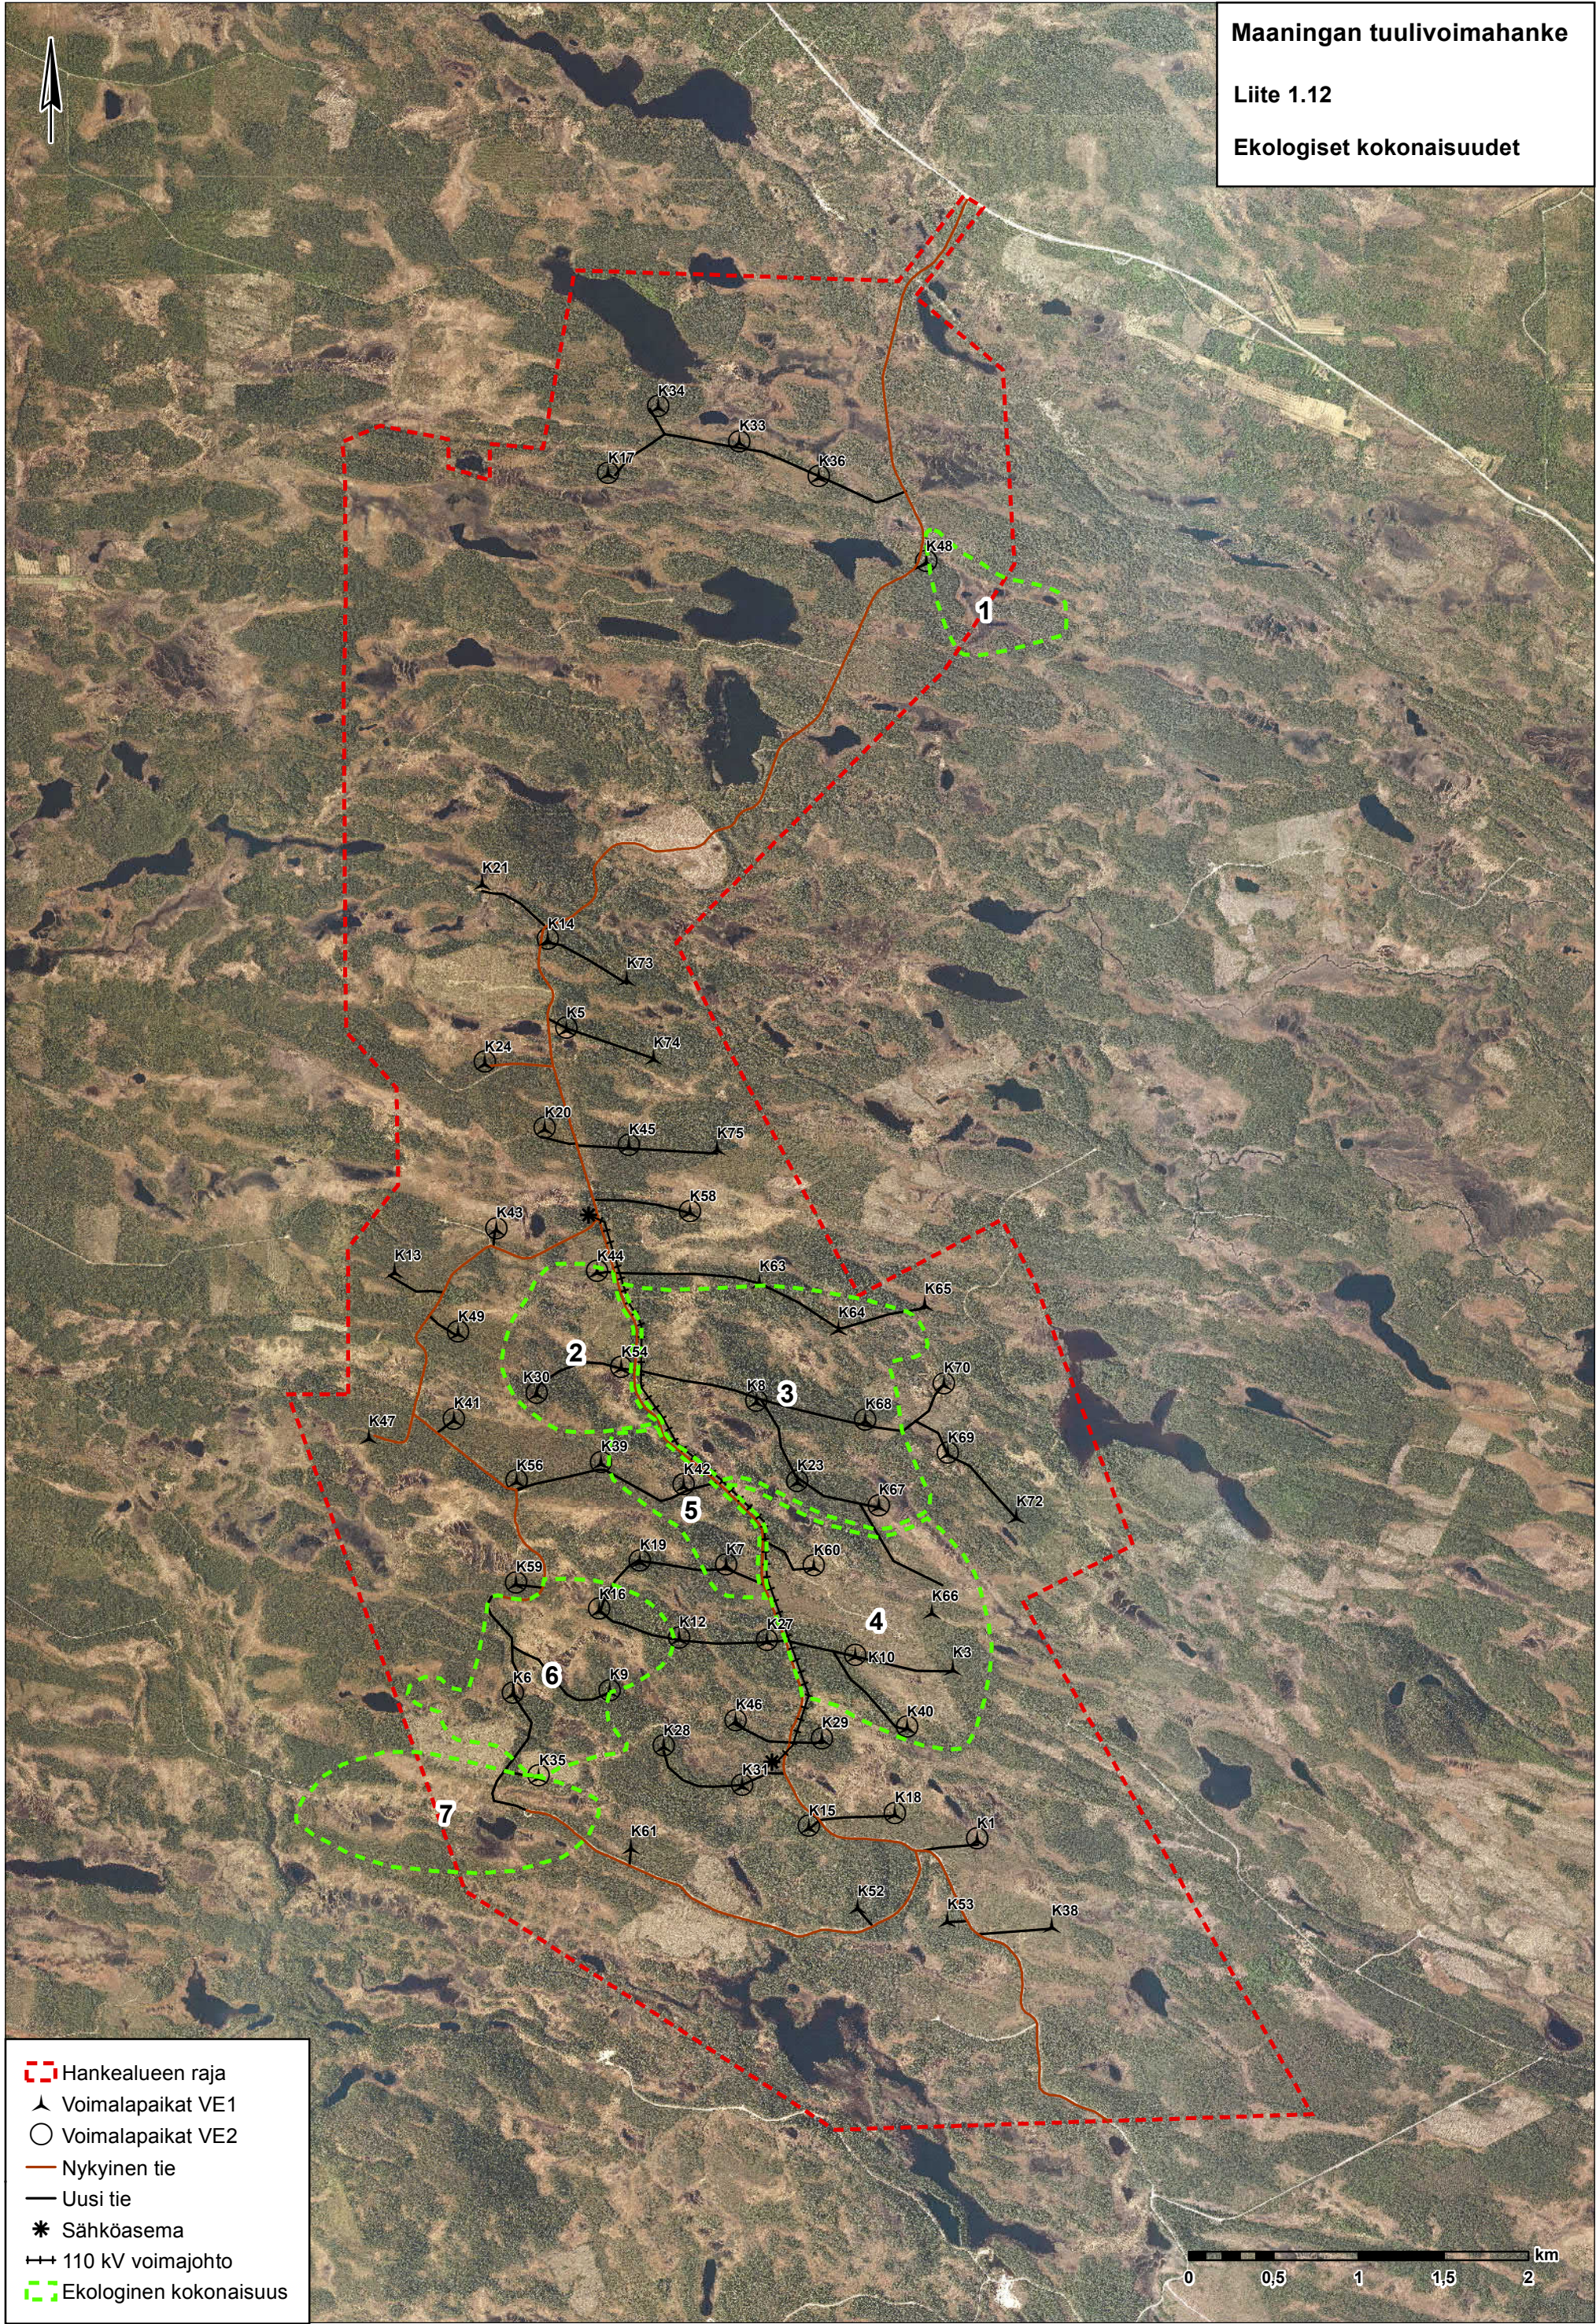

- Merkinnät**
- Voimalapaikat VE 1
  - Voimalapaikat VE 2
  - Hankealueen raja
  - Nykyinen tie
  - Uusi tie
  - Maa-ainestenottoaikaehdotukset
  - Sähköasema
  - 110 kV voimajohto hankealueella
  - Sähkönsiirron vaihtoehdot
  - Asuinrakennus
  - Loma-asunto
  - Lähteet
  - Viitasammakkoja
  - Purot ja norot

**Maaningan tuulivoimahanke**  
**Liite 1.9**  
**Hankesuunnitelma ja sähkönsiirto**

- Merkinnät**
-  Voimalapaikat VE 1
  -  Voimalapaikat VE 2
  -  Hankealueen raja
  -  Nykyinen tie
  -  Uusi tie
  -  Maa-ainestenottoaikaehdotukset
  -  Sähköasema
  -  110 kV voimajohto hankealueella
  -  Sähkönsiirron vaihtoehdot
  -  Asuinrakennus
  -  Loma-asunto

## Merkinnät

- ▲ Voimalapaikat VE 1
- Voimalapaikat VE 2
- ▬ Hankealueen raja
- Nykyinen tie
- Uusi tie
- ▨ Maa-ainestenottoaikaehdotukset
- \* Sähköasema
- ⚡ 110 kV voimajohto hankealueella
- - Sähkönsiirron vaihtoehdot
- Asuinrakennus
- Loma-asunto

**Maaningan tuulivoimahanke**  
**Liite 1.10**  
**Hankesuunnitelma ja sähkönsiirto**

- Merkinnät**
- ▲ Voimalapaikat VE 1
  - Voimalapaikat VE 2
  - ▬ Hankealueen raja
  - Nykyinen tie
  - - Uusi tie
  - ▤ Maa-ainestenottoaikkaehdotukset
  - \* Sähköasema
  - ⚡ 110 kV voimajohto hankealueella
  - - Sähkönsiirron vaihtoehdot
  - Asuinrakennus
  - Loma-asunto