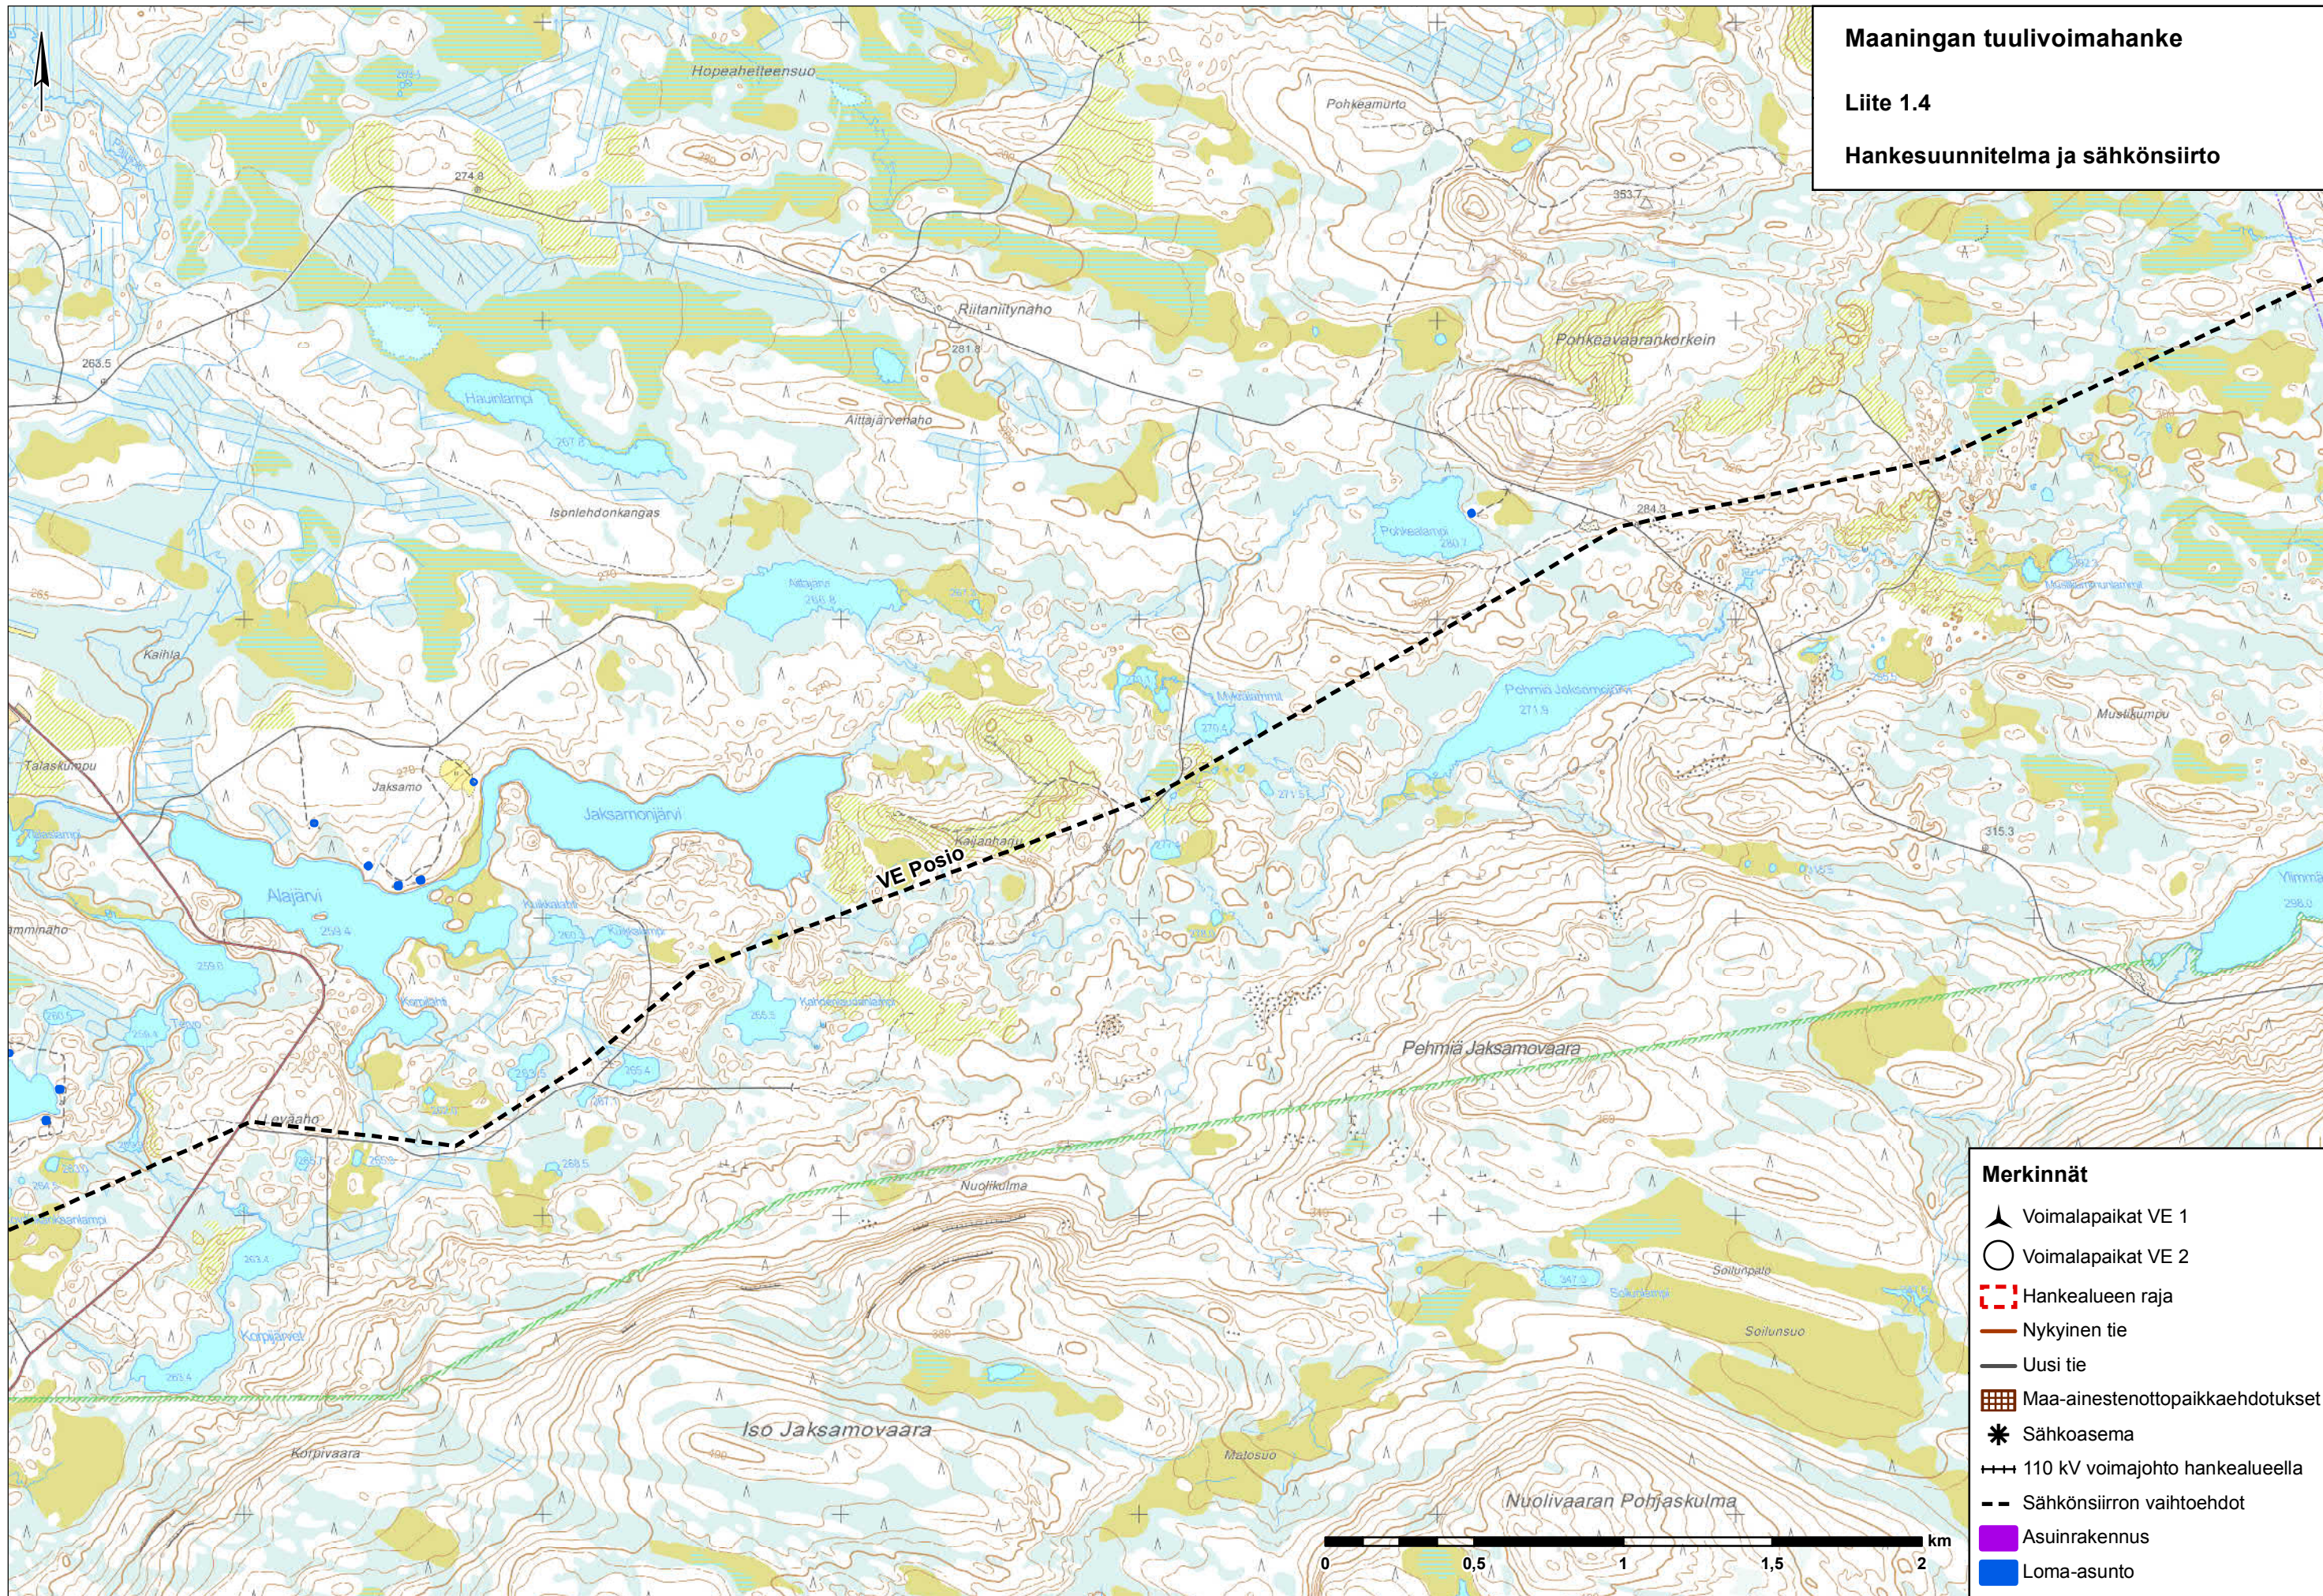

- Merkinnät**
- Voimalapaikat VE 1
  - Voimalapaikat VE 2
  - Hankealueen raja
  - Nykyinen tie
  - Uusi tie
  - Maa-ainestenottoaikaehdotukset
  - Sähköasema
  - 110 kV voimajohto hankealueella
  - Sähkönsiirron vaihtoehdot
  - Asuinrakennus
  - Loma-asunto
  - Lähteet
  - Viitasammakkoja
  - Purot ja norot

# Maaningan tuulivoimahanke

Liite 1.2

Hankesuunnitelma ja sähkönsiirto

**Maaningan tuulivoimahanke**  
**Liite 1.3**  
**Hankesuunnitelma ja sähkönsiirto**

- Merkinnät**
- ▲ Voimalapaikat VE 1
  - Voimalapaikat VE 2
  - ⬡ Hankealueen raja
  - Nykyinen tie
  - Uusi tie
  - ▣ Maa-ainestenottoaikaehdotukset
  - ✱ Sähköasema
  - ⚡ 110 kV voimajohto hankealueella
  - - Sähkönsiirron vaihtoehdot
  - Asuinrakennus
  - Loma-asunto
  - 💧 Lähteet
  - ⚙️ Viitasammakkoja
  - Purot ja norot

# Maaningan tuulivoimahanke

Liite 1.4

Hankesuunnitelma ja sähkönsiirto

- Merkinnät**
- ▲ Voimalapaikat VE 1
  - Voimalapaikat VE 2
  - ▬ Hankealueen raja
  - Nykyinen tie
  - Uusi tie
  - ▤ Maa-ainestenottoaikaehdotukset
  - \* Sähköasema
  - ⚡ 110 kV voimajohto hankealueella
  - - Sähkönsiirron vaihtoehdot
  - Asuinrakennus
  - Loma-asunto