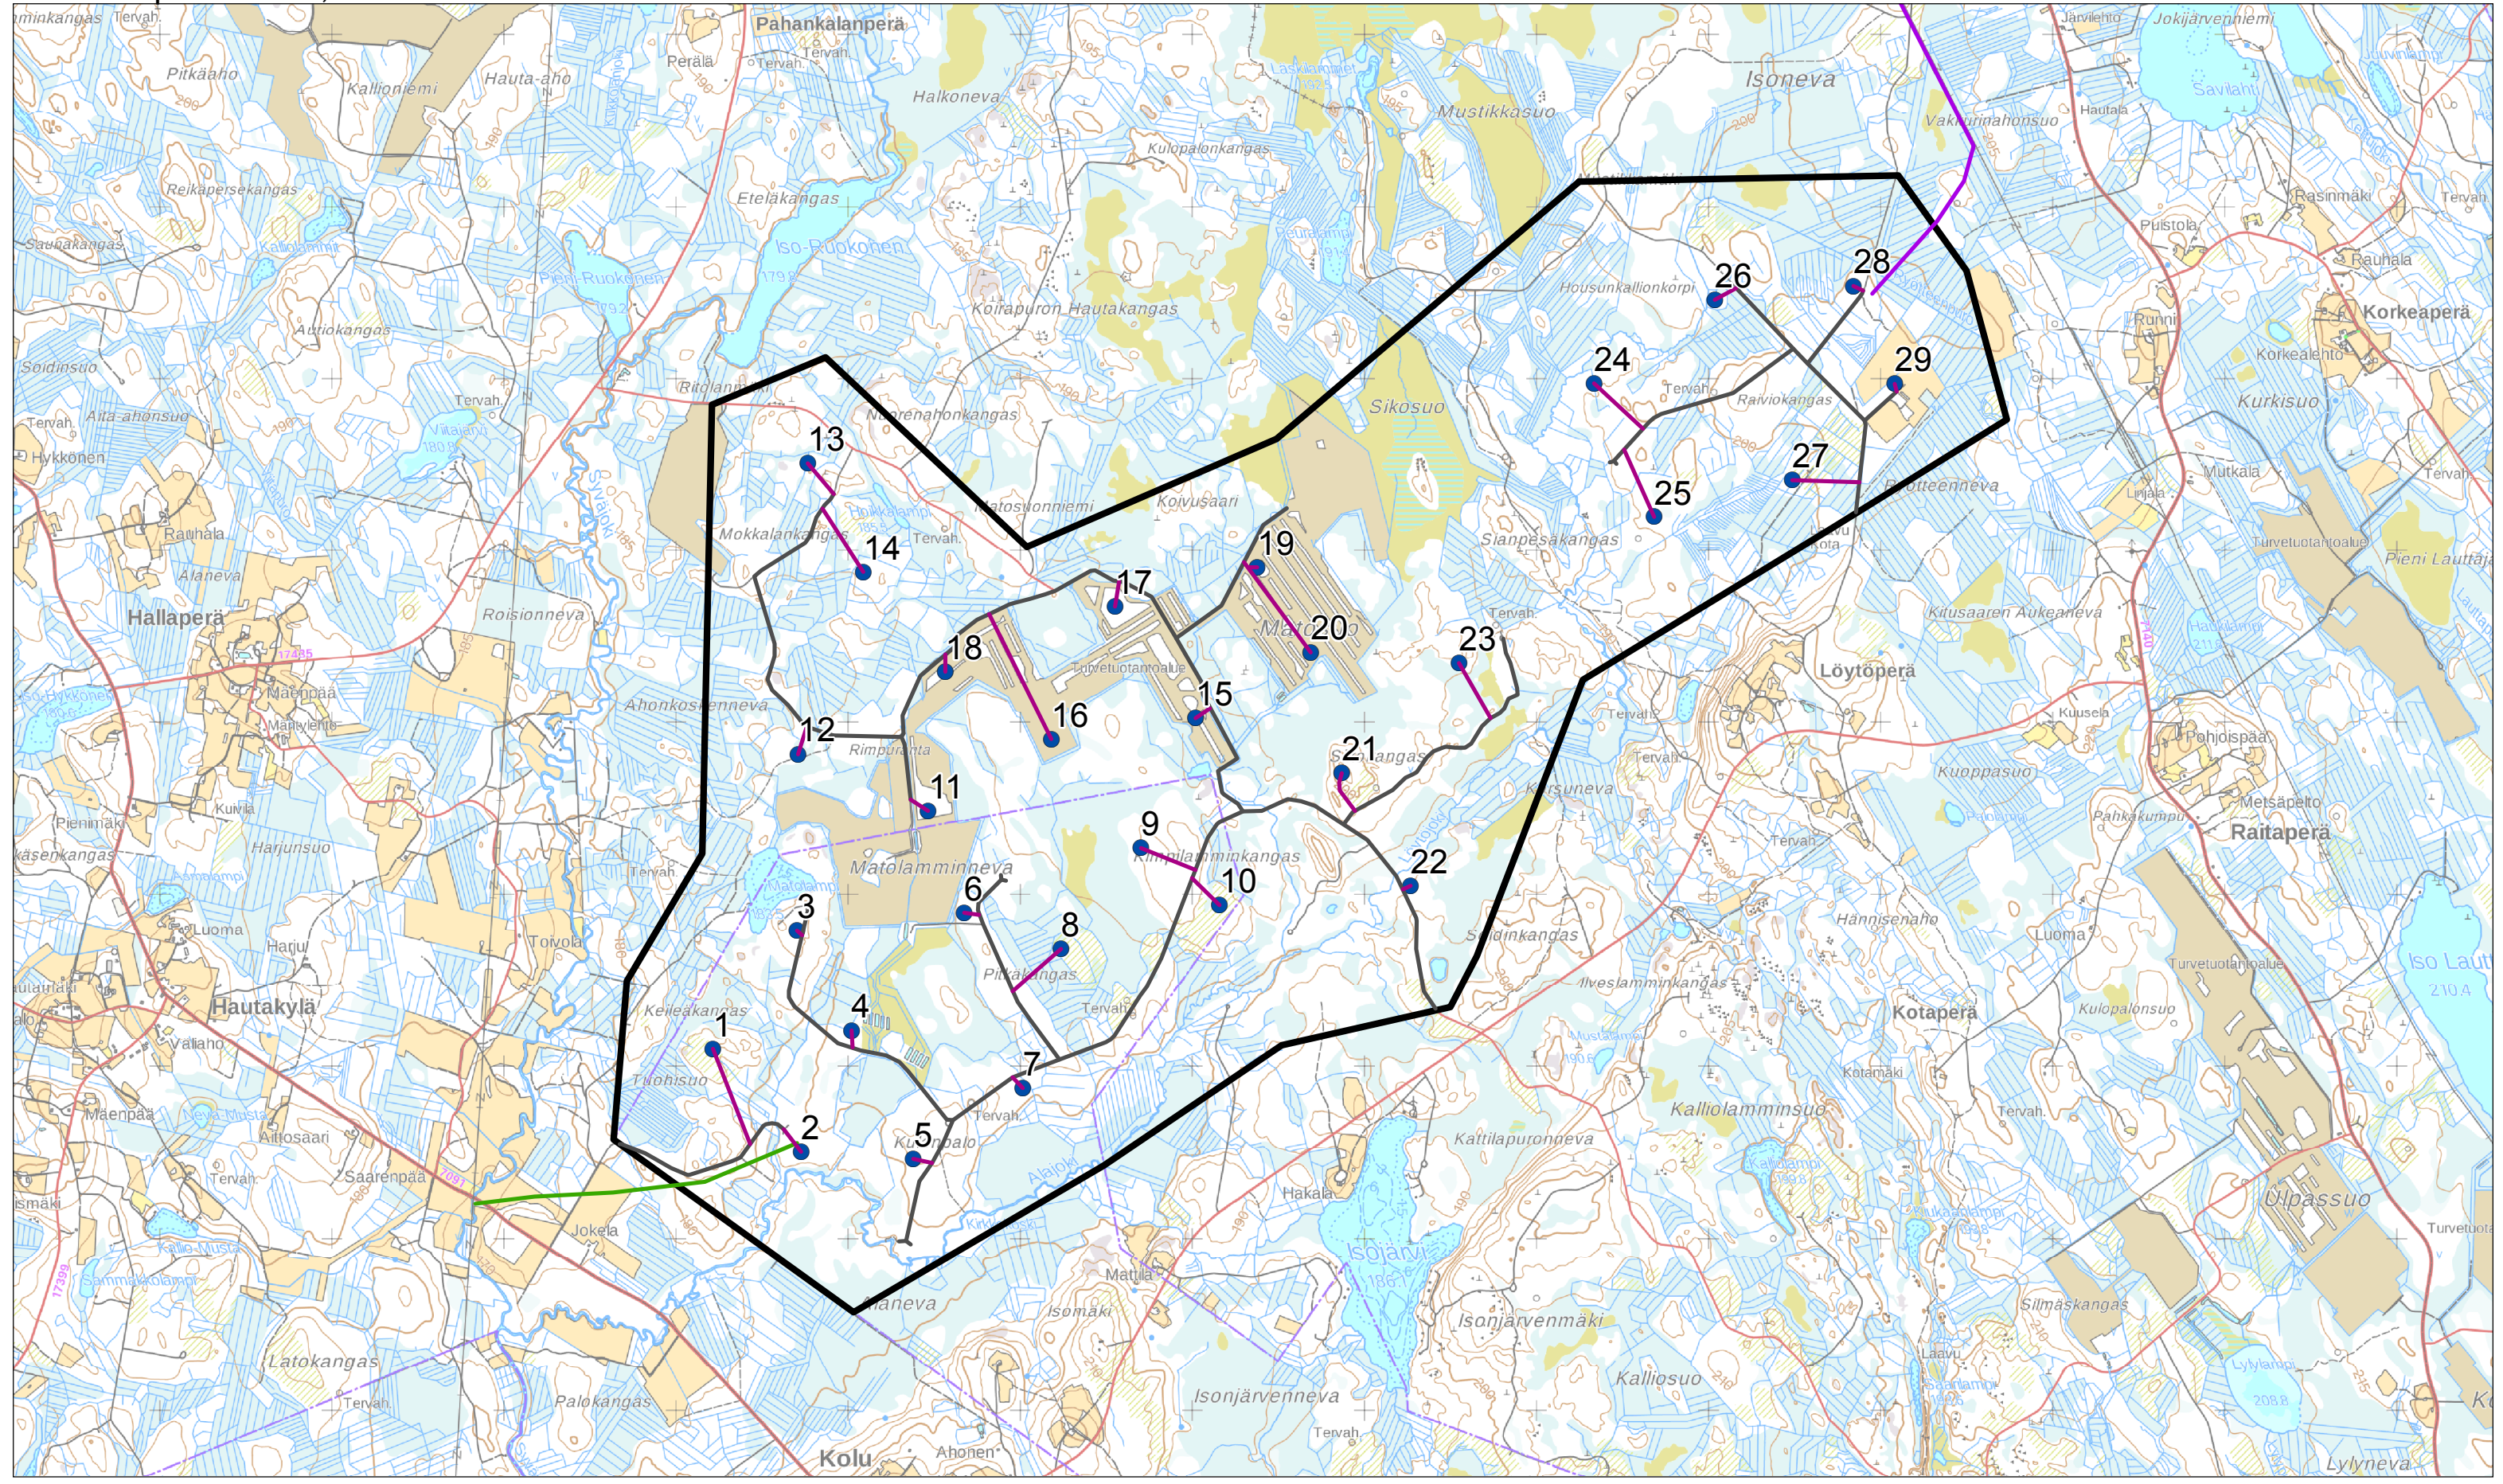

# Kimpilamminkankaan tuulivoimahanke

## Voimalanpaikat VE1, sähkönsiirtovaihtoehdot sekä hankealueen tiestö

- Voimalan paikka, VE1
- Uusi tie, VE1
- Sähkönsiirto, VEA
- Hankealue
- Olemassa oleva/parannettava tie, VE1
- Sähkönsiirto, VEB