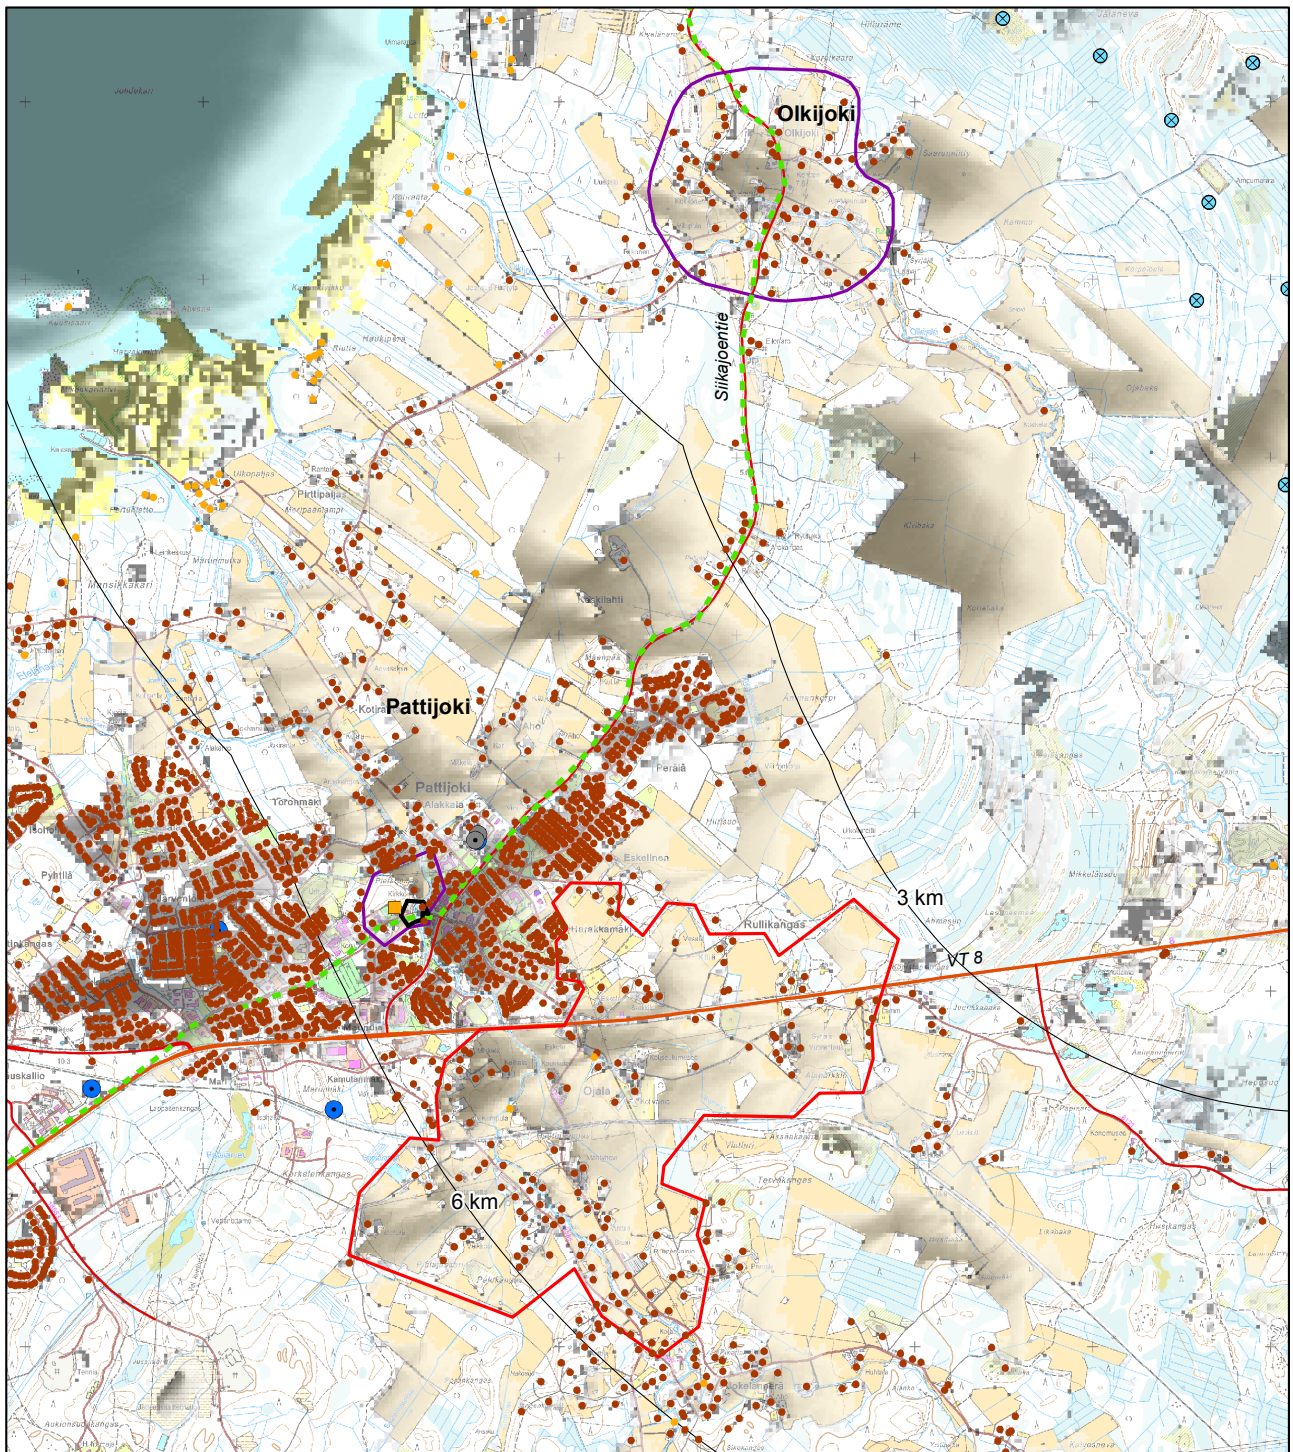

8. Yhteisvaikutusselvityksen tuulivoimaloiden näkyvyysalueet Revonlahdella.

9. Vartinojan tuulivoimaloiden näkyvyysalueet Siikajoen suulla.

10. Isoneva I tuulivoimaloiden näkyvyysalueet Siikajoen suulla.

18. Isoneva I tuulivoimaloiden näkyvyysalueet Pattijoen ja Olkijoen alueilla.

19. Isonvea II tuulivoimaloiden näkyvyysalueet Pattijoen ja Olkijoen alueilla.

20. Hummastinvaaran tuulivoimaloiden näkyvyysalueet Pattijoen ja Olkijoen alueilla.

21. Kangasala tuulivoimaloiden näkyvyysalueet Pattijoen ja Olkijoen alueilla.

22. Karhukankaan tuulivoimaloiden näkyvyysalueet Pattijoen ja Olkijoen alueilla.

23. Navettakankaan tuulivoimaloiden näkyvyysalueet Pattijoen ja Olkijoen alueilla.

24. Yhteisvaikutusselvityksen tuulivoimaloiden näkyvyysalueet Pattijoen ja Olkijoen alueilla.