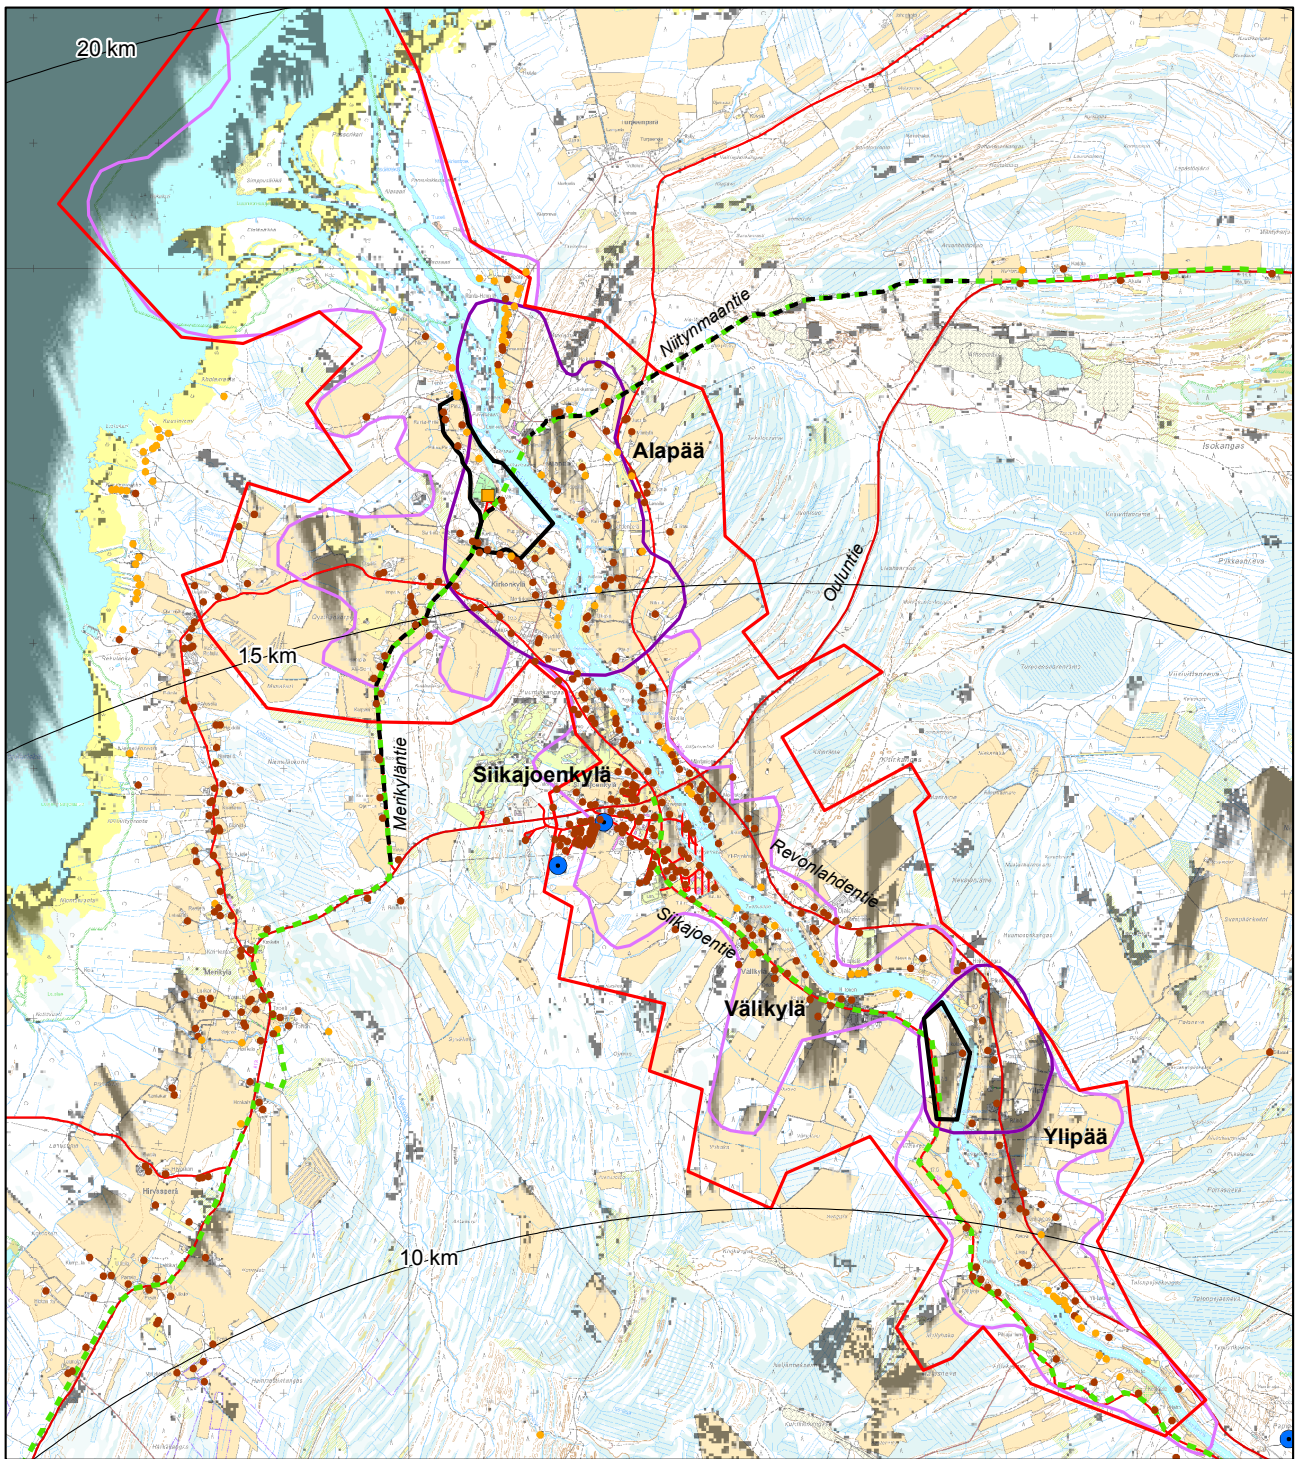

4. Hummastinvaaran tuulivoimaloiden näkyvyysalueet Revonlahdella.

5. Kangastuulen tuulivoimaloiden näkyvyysalueet Revonlahdella.

6. Karhukankaan tuulivoimaloiden näkyvyyden alueet Revonlahdella.

7. Navettakankaan tuulivoimaloiden näkyvyysalueet Revonlahdella.

8. Yhteisvaikutusselvityksen tuulivoimaloiden näkyvyysalueet Revonlahdella.

9. Vartinojan tuulivoimaloiden näkyvyysalueet Siikajoen suulla.

10. Isoneva I tuulivoimaloiden näkyvyysalueet Siikajoen suulla.

11. Isoneva II tuulivoimaloiden näkyvyysalueet Siikajoen suulla.

12. Hummastinvaaran tuulivoimaloiden näkyvyysalueet Siikajoen suulla.

13. Kangastuulen tuulivoimaloiden näkyvyysalueet Siikajoen suulla.

14. Karhukankaan tuulivoimaloiden näkyvyysalueet Siikajoen suulla.

15. Navettakankaan tuulivoimaloiden näkyvyysalueet Sikaioen suulla.

16. Yhteisvaikutusselvityksen tuulivoimaloiden näkyvyysalueet Siikajoen suulla.

- Asuinrakennus
- Lomarakennus
- Masto
- Savupiippu
- Etäisyysvyöhyke tuulivoimaloista
- Suojeltu rakennus
- RKY aluekohde
- Kulttuurihistoriallisesti tai maisemallisesti merkittävä tie tai reitti (Maakuntakaava)
- Kulttuuriympäristön tai maiseman vaalimisen kannalta valtakunnallisesti tärkeä alue (Maakuntakaava)
- Maakunnallisesti arvokas maisema-alue (2. vaihemaakuntakaavaaluonnos)
- Kaikki tuulivoimalat näkyvät
- Muutama tuulivoimala näkyy