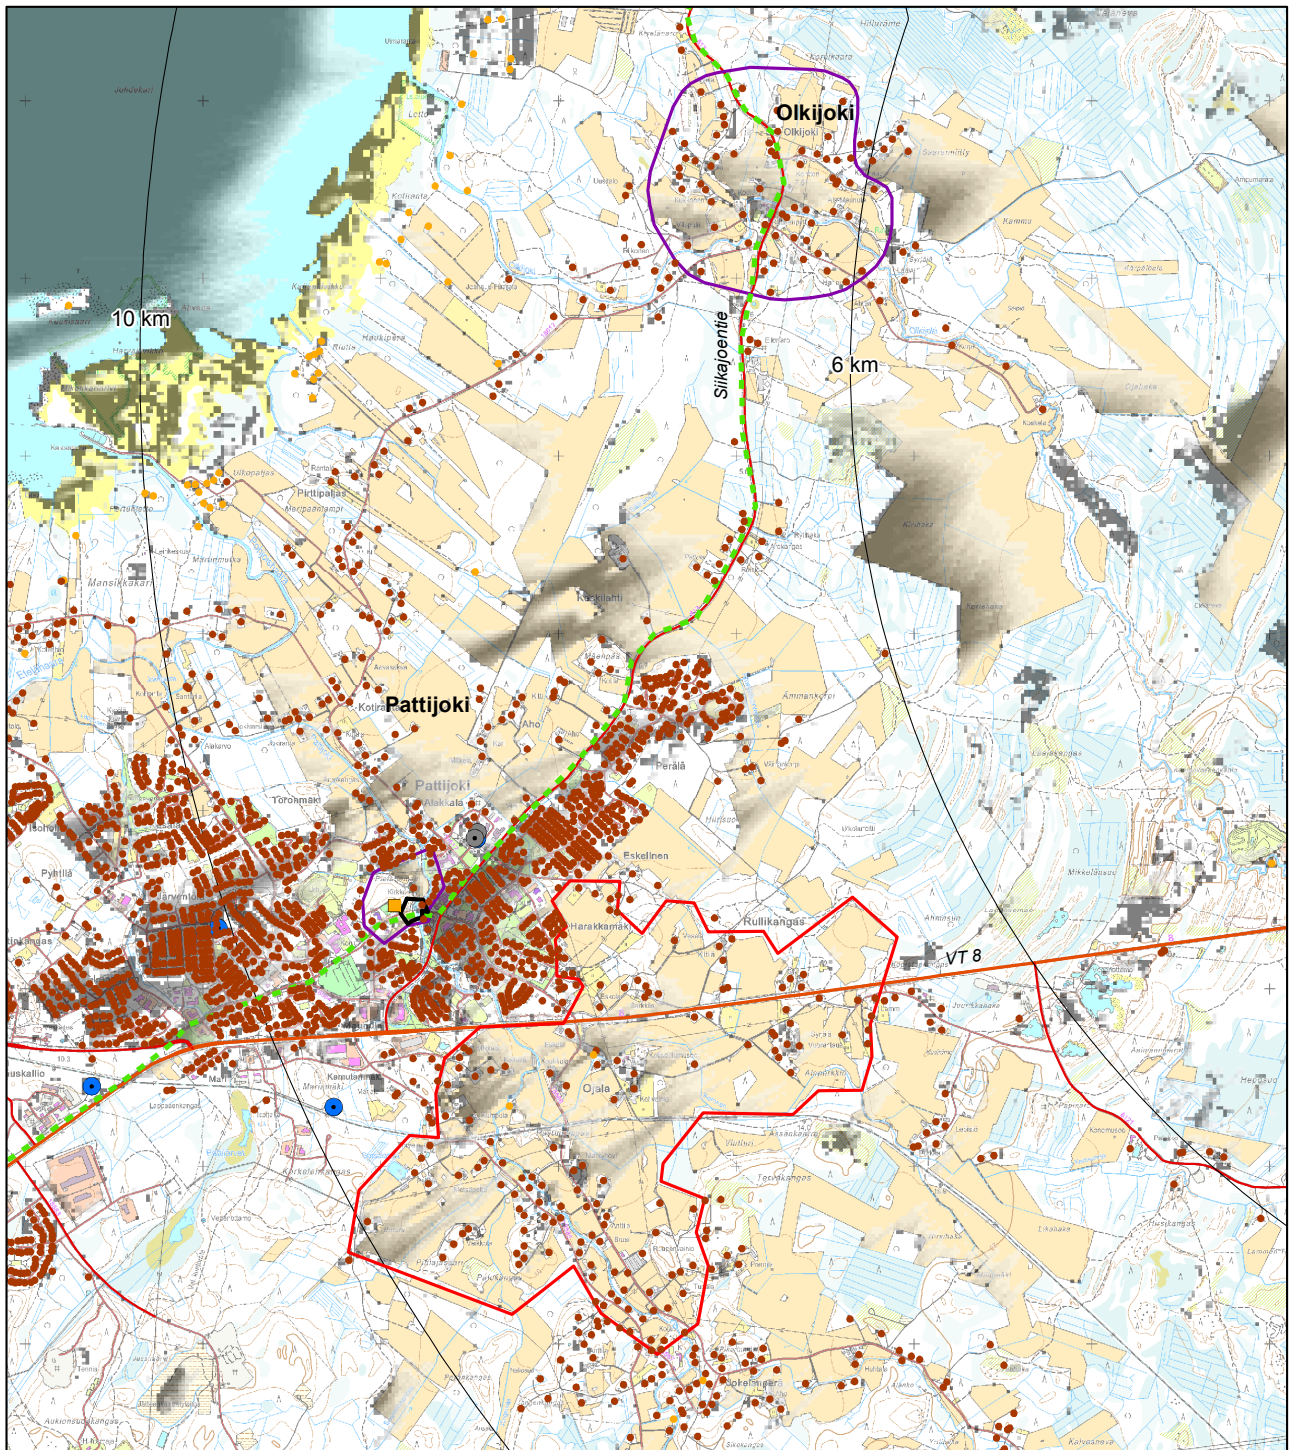

8. Yhteisvaikutusselvityksen tuulivoimaloiden näkyvyysalueet Revonlahdella.

9. Vartinojan tuulivoimaloiden näkyvyysalueet Siikajoen suulla.

10. Isoneva I tuulivoimaloiden näkyvyysalueet Siikajoen suulla.

11. Isoneva II tuulivoimaloiden näkyvyysalueet Siikajoen suulla.

12. Hummastinvaaran tuulivoimaloiden näkyvyysalueet Siikajoen suulla.

13. Kangastuulen tuulivoimaloiden näkyvyysalueet Siikajoen suulla.

14. Karhukankaan tuulivoimaloiden näkyvyysalueet Siikajoen suulla.

15. Navettakankaan tuulivoimaloiden näkyvyysalueet Sikaioen suulla.

16. Yhteisvaikutusselvityksen tuulivoimaloiden näkyvyysalueet Siikajoen suulla.

- Asuinrakennus
- Lomarakennus
- Masto
- Savupiippu
- Etäisyysvyöhyke tuulivoimaloista
- Suojeltu rakennus
- RKY aluekohde
- Kulttuurihistoriallisesti tai maisemallisesti merkittävä tie tai reitti (Maakuntakaava)
- Kulttuuriympäristön tai maiseman vaalimisen kannalta valtakunnallisesti tärkeä alue (Maakuntakaava)
- Maakunnallisesti arvokas maisema-alue (2. vaihemaakuntakaavaaluonnos)
- Kaikki tuulivoimalat näkyvät
- Muutama tuulivoimala näkyy

18. Isoneva I tuulivoimaloiden näkyvyysalueet Pattijoen ja Olkijoen alueilla.

19. Isonvea II tuulivoimaloiden näkyvyysalueet Pattijoen ja Olkijoen alueilla.

20. Hummastinvaaran tuulivoimaloiden näkyvyysalueet Pattijoen ja Olkijoen alueilla.