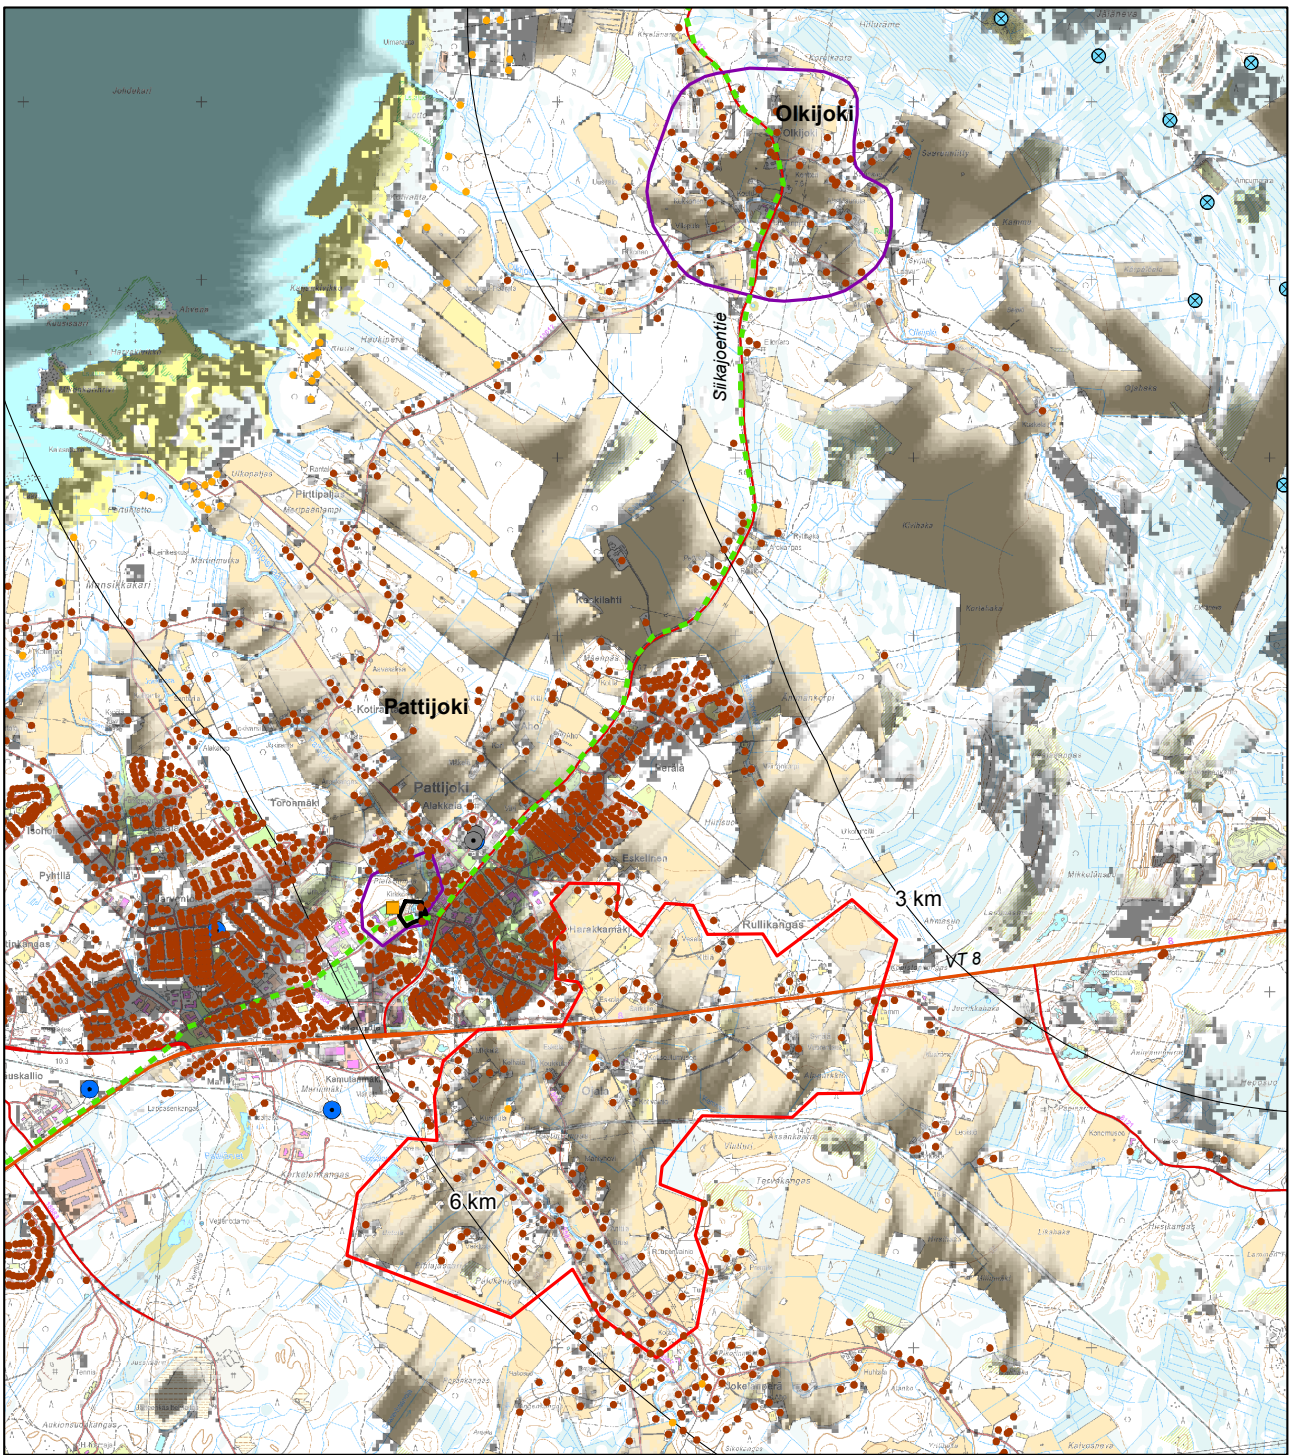

8. Yhteisvaikutusselvityksen tuulivoimaloiden näkyvyysalueet Revonlahdella.

9. Vartinojan tuulivoimaloiden näkyvyysalueet Siikajoen suulla.

10. Isoneva I tuulivoimaloiden näkyvyysalueet Siikajoen suulla.

11. Isoneva II tuulivoimaloiden näkyvyysalueet Siikajoen suulla.

12. Hummastinvaaran tuulivoimaloiden näkyvyysalueet Siikajoen suulla.

13. Kangastuulen tuulivoimaloiden näkyvyysalueet Siikajoen suulla.

14. Karhukankaan tuulivoimaloiden näkyvyysalueet Siikajoen suulla.

15. Navettakankaan tuulivoimaloiden näkyvyysalueet Sikaioen suulla.

16. Yhteisvaikutusselvityksen tuulivoimaloiden näkyvyysalueet Siikajoen suulla.

- Asuinrakennus
- Lomarakennus
- Masto
- Savupiippu
- Etäisyysvyöhyke tuulivoimaloista
- Suojeltu rakennus
- RKY aluekohde
- Kulttuurihistoriallisesti tai maisemallisesti merkittävä tie tai reitti (Maakuntakaava)
- Kulttuuriympäristön tai maiseman vaalimisen kannalta valtakunnallisesti tärkeä alue (Maakuntakaava)
- Maakunnallisesti arvokas maisema-alue (2. vaihemaakuntakaavaaluonnos)
- Kaikki tuulivoimalat näkyvät
- Muutama tuulivoimala näkyy

18. Isoneva I tuulivoimaloiden näkyvyysalueet Pattijoen ja Olkijoen alueilla.

19. Isonvea II tuulivoimaloiden näkyvyysalueet Pattijoen ja Olkijoen alueilla.

20. Hummastinvaaran tuulivoimaloiden näkyvyysalueet Pattijoen ja Olkijoen alueilla.