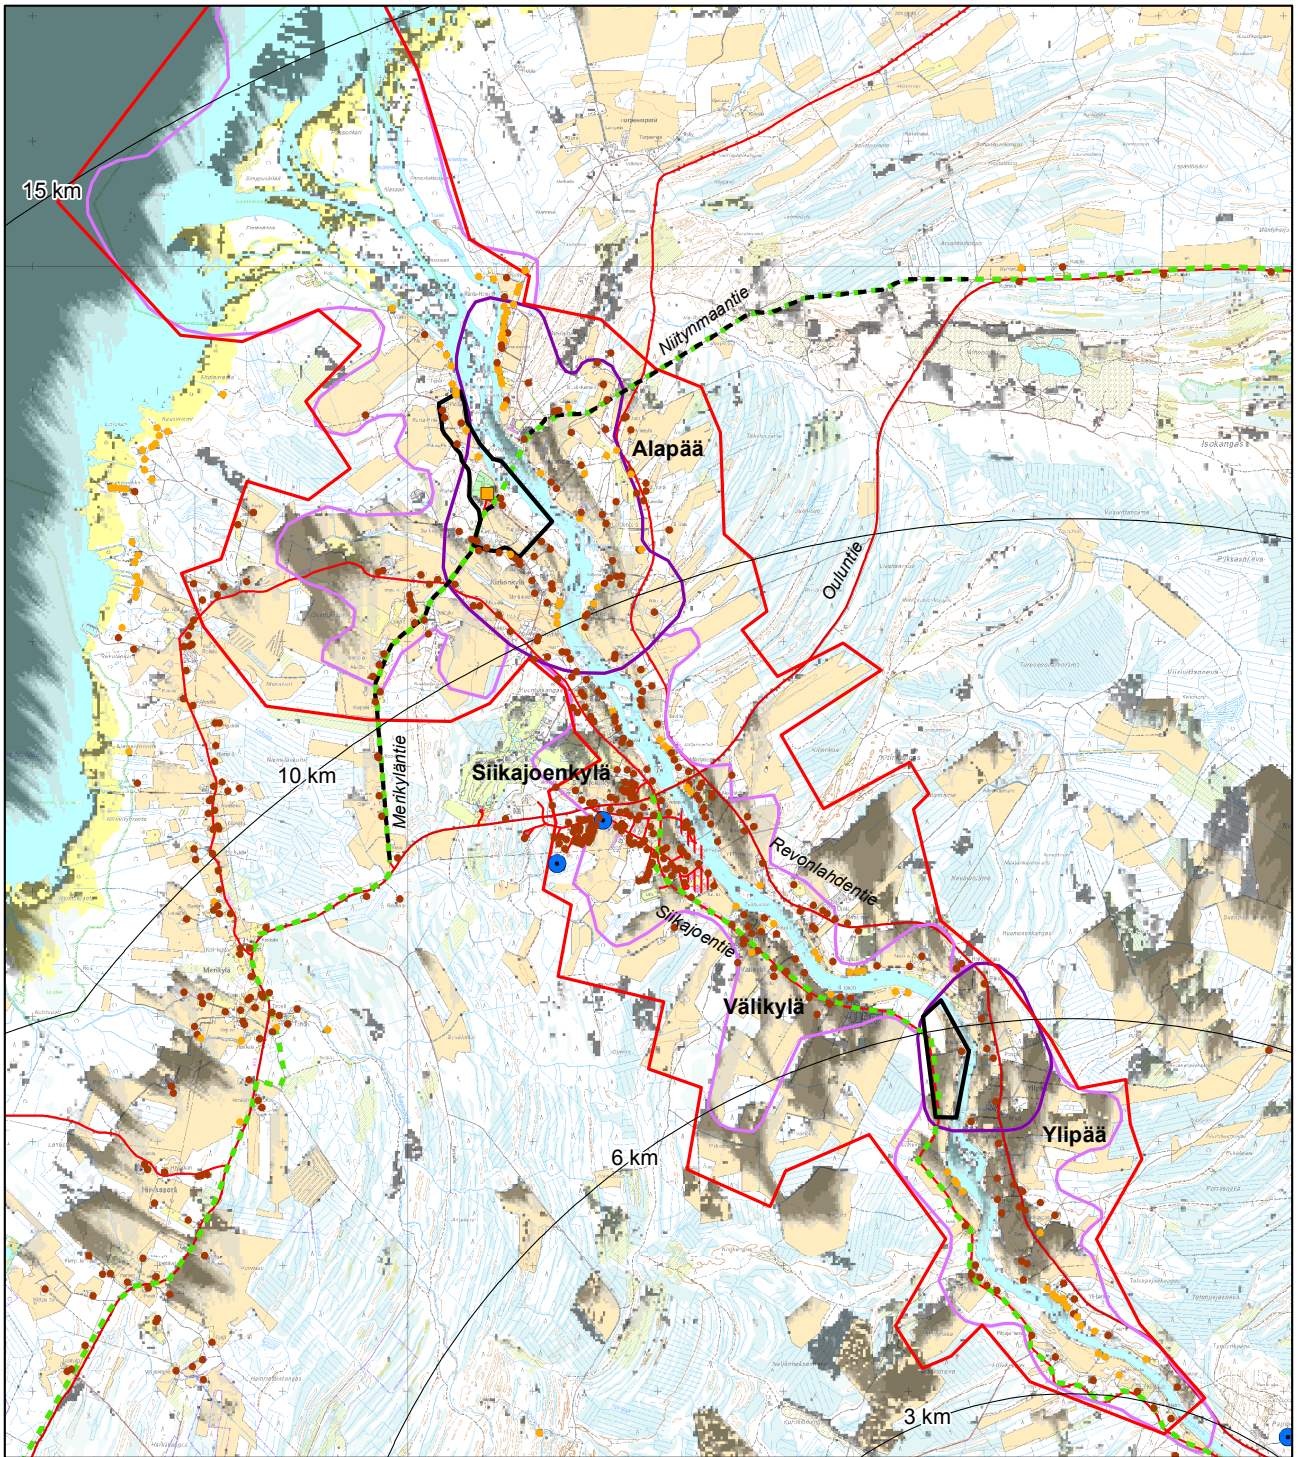

# YHTEISVAIKUTUSSELVITYKSEN OSA-ALUEKARTAT

1. Vartinojan tuulivoimaloiden näkyvyysalueet Revonlahdella.

2. Isoneva I tuulivoimaloiden näkyvyysalueet Revonlahdella.

3. Isoneva II tuulivoimaloiden näkyvyysalueet Revonlahdella.

4. Hummastinvaaran tuulivoimaloiden näkyvyysalueet Revonlahdella.

5. Kangastuulen tuulivoimaloiden näkyvyysalueet Revonlahdella.

6. Karhukankaan tuulivoimaloiden näkyvyyden alueet Revonlahdella.

7. Navettakankaan tuulivoimaloiden näkyvyysalueet Revonlahdella.

8. Yhteisvaikutusselvityksen tuulivoimaloiden näkyvyysalueet Revonlahdella.

9. Vartinojan tuulivoimaloiden näkyvyysalueet Siikajoen suulla.

10. Isoneva I tuulivoimaloiden näkyvyysalueet Siikajoen suulla.

11. Isoneva II tuulivoimaloiden näkyvyysalueet Siikajoen suulla.

12. Hummastinvaaran tuulivoimaloiden näkyvyysalueet Siikajoen suulla.

13. Kangastuulen tuulivoimaloiden näkyvyysalueet Siikajoen suulla.

14. Karhukankaan tuulivoimaloiden näkyvyysalueet Siikajoen suulla.