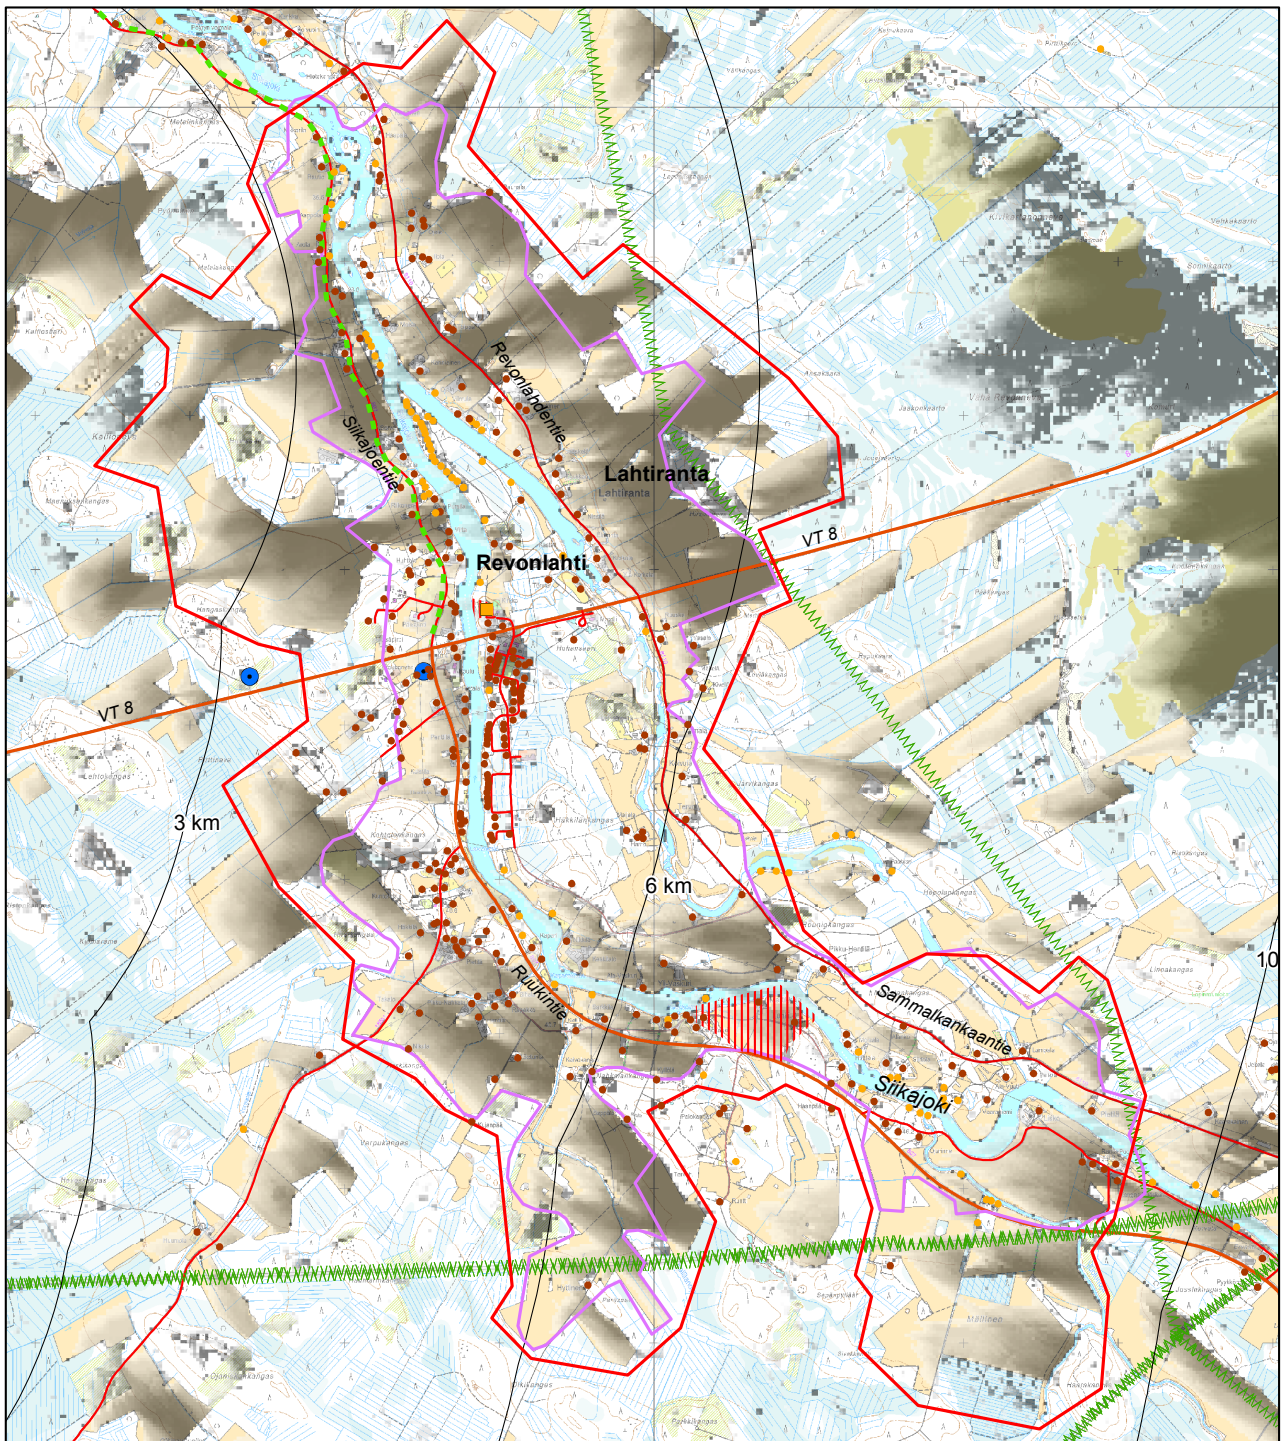

# YHTEISVAIKUTUSSELVITYKSEN OSA-ALUEKARTAT

1. Vartinojan tuulivoimaloiden näkyvyysalueet Revonlahdella.

2. Isoneva I tuulivoimaloiden näkyvyysalueet Revonlahdella.

3. Isoneva II tuulivoimaloiden näkyvyysalueet Revonlahdella.

4. Hummastinvaaran tuulivoimaloiden näkyvyysalueet Revonlahdella.

5. Kangastuulen tuulivoimaloiden näkyvyysalueet Revonlahdella.

6. Karhukankaan tuulivoimaloiden näkyvyyden alueet Revonlahdella.

7. Navettakankaan tuulivoimaloiden näkyvyysalueet Revonlahdella.

8. Yhteisvaikutusselvityksen tuulivoimaloiden näkyvyysalueet Revonlahdella.

9. Vartinojan tuulivoimaloiden näkyvyysalueet Siikajoen suulla.

10. Isoneva I tuulivoimaloiden näkyvyysalueet Siikajoen suulla.

11. Isoneva II tuulivoimaloiden näkyvyysalueet Siikajoen suulla.

12. Hummastinvaaran tuulivoimaloiden näkyvyysalueet Siikajoen suulla.

13. Kangastuulen tuulivoimaloiden näkyvyysalueet Siikajoen suulla.

14. Karhukankaan tuulivoimaloiden näkyvyysalueet Siikajoen suulla.