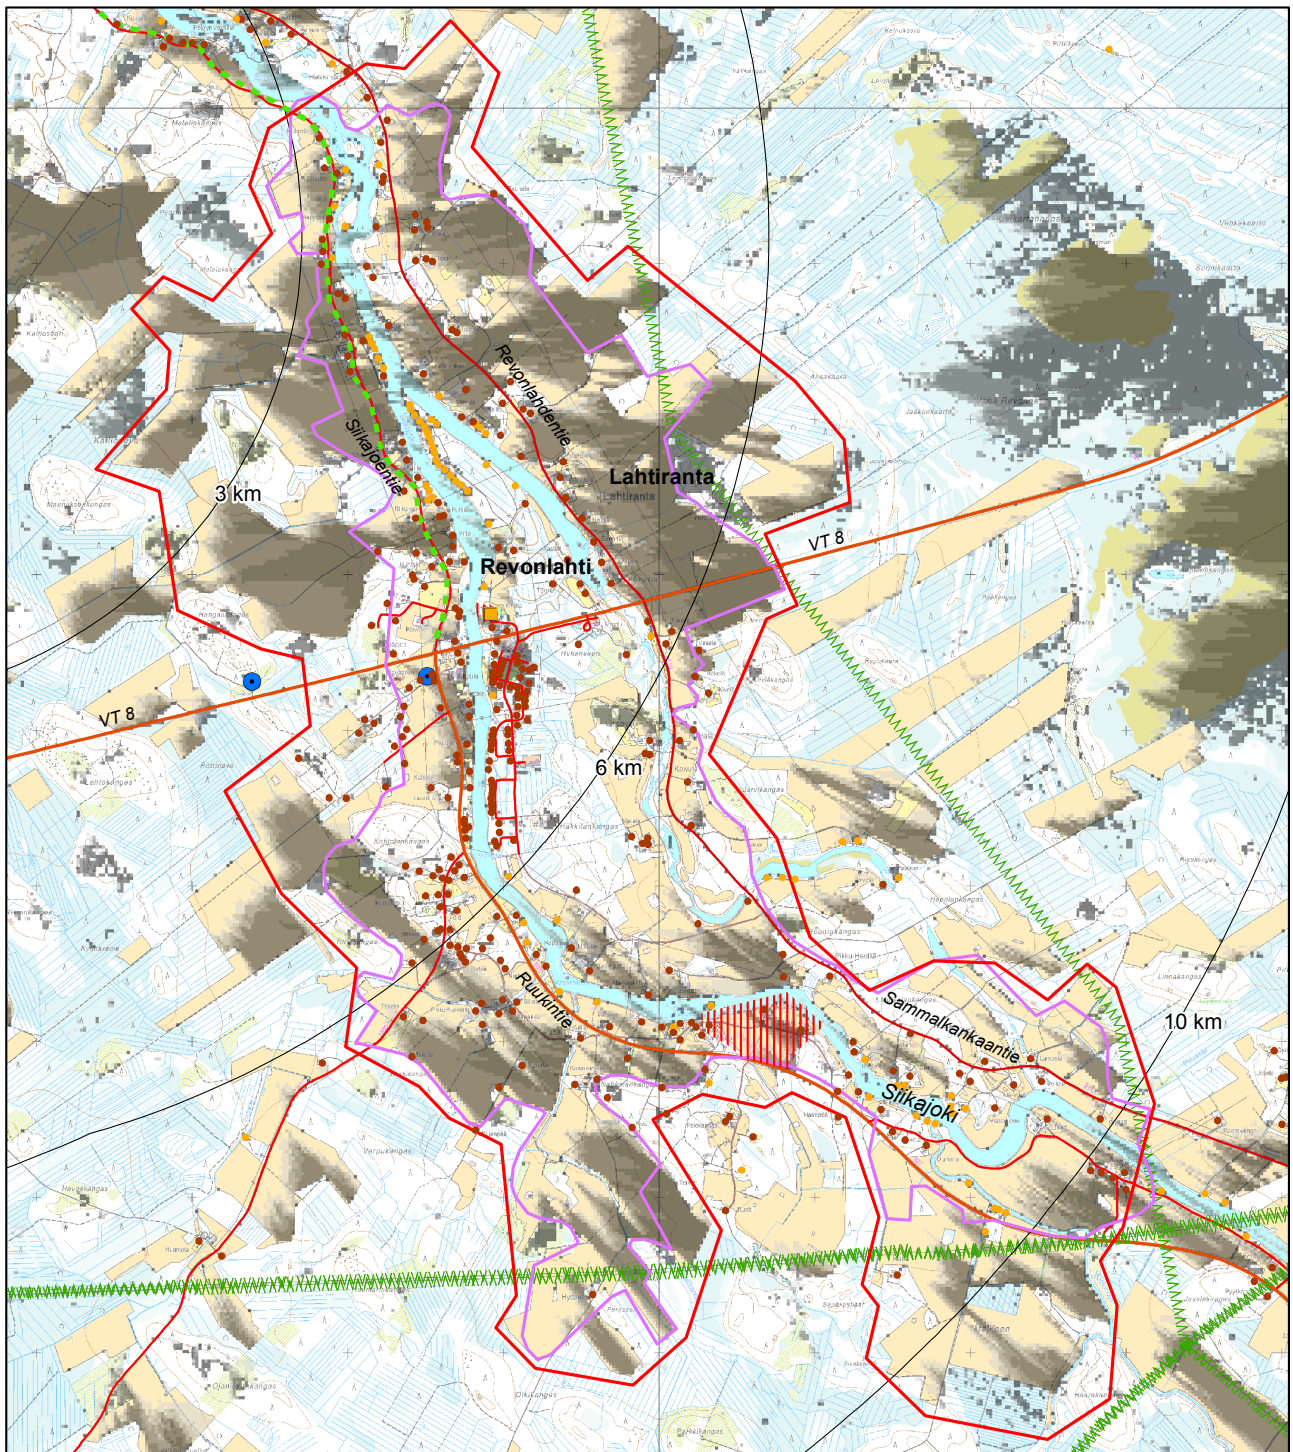

# YHTEISVAIKUTUSSELVITYKSEN OSA-ALUEKARTAT

1. Vartinojan tuulivoimaloiden näkyvyysalueet Revonlahdella.

2. Isoneva I tuulivoimaloiden näkyvyysalueet Revonlahdella.

3. Isoneva II tuulivoimaloiden näkyvyysalueet Revonlahdella.

4. Hummastinvaaran tuulivoimaloiden näkyvyysalueet Revonlahdella.

5. Kangastuulen tuulivoimaloiden näkyvyysalueet Revonlahdella.

6. Karhukankaan tuulivoimaloiden näkyvyyden alueet Revonlahdella.

7. Navettakankaan tuulivoimaloiden näkyvyysalueet Revonlahdella.

8. Yhteisvaikutusselvityksen tuulivoimaloiden näkyvyysalueet Revonlahdella.

9. Vartinojan tuulivoimaloiden näkyvyysalueet Siikajoen suulla.

10. Isoneva I tuulivoimaloiden näkyvyysalueet Siikajoen suulla.

11. Isoneva II tuulivoimaloiden näkyvyysalueet Siikajoen suulla.

12. Hummastinvaaran tuulivoimaloiden näkyvyysalueet Siikajoen suulla.

13. Kangastuulen tuulivoimaloiden näkyvyysalueet Siikajoen suulla.

14. Karhukankaan tuulivoimaloiden näkyvyysalueet Siikajoen suulla.