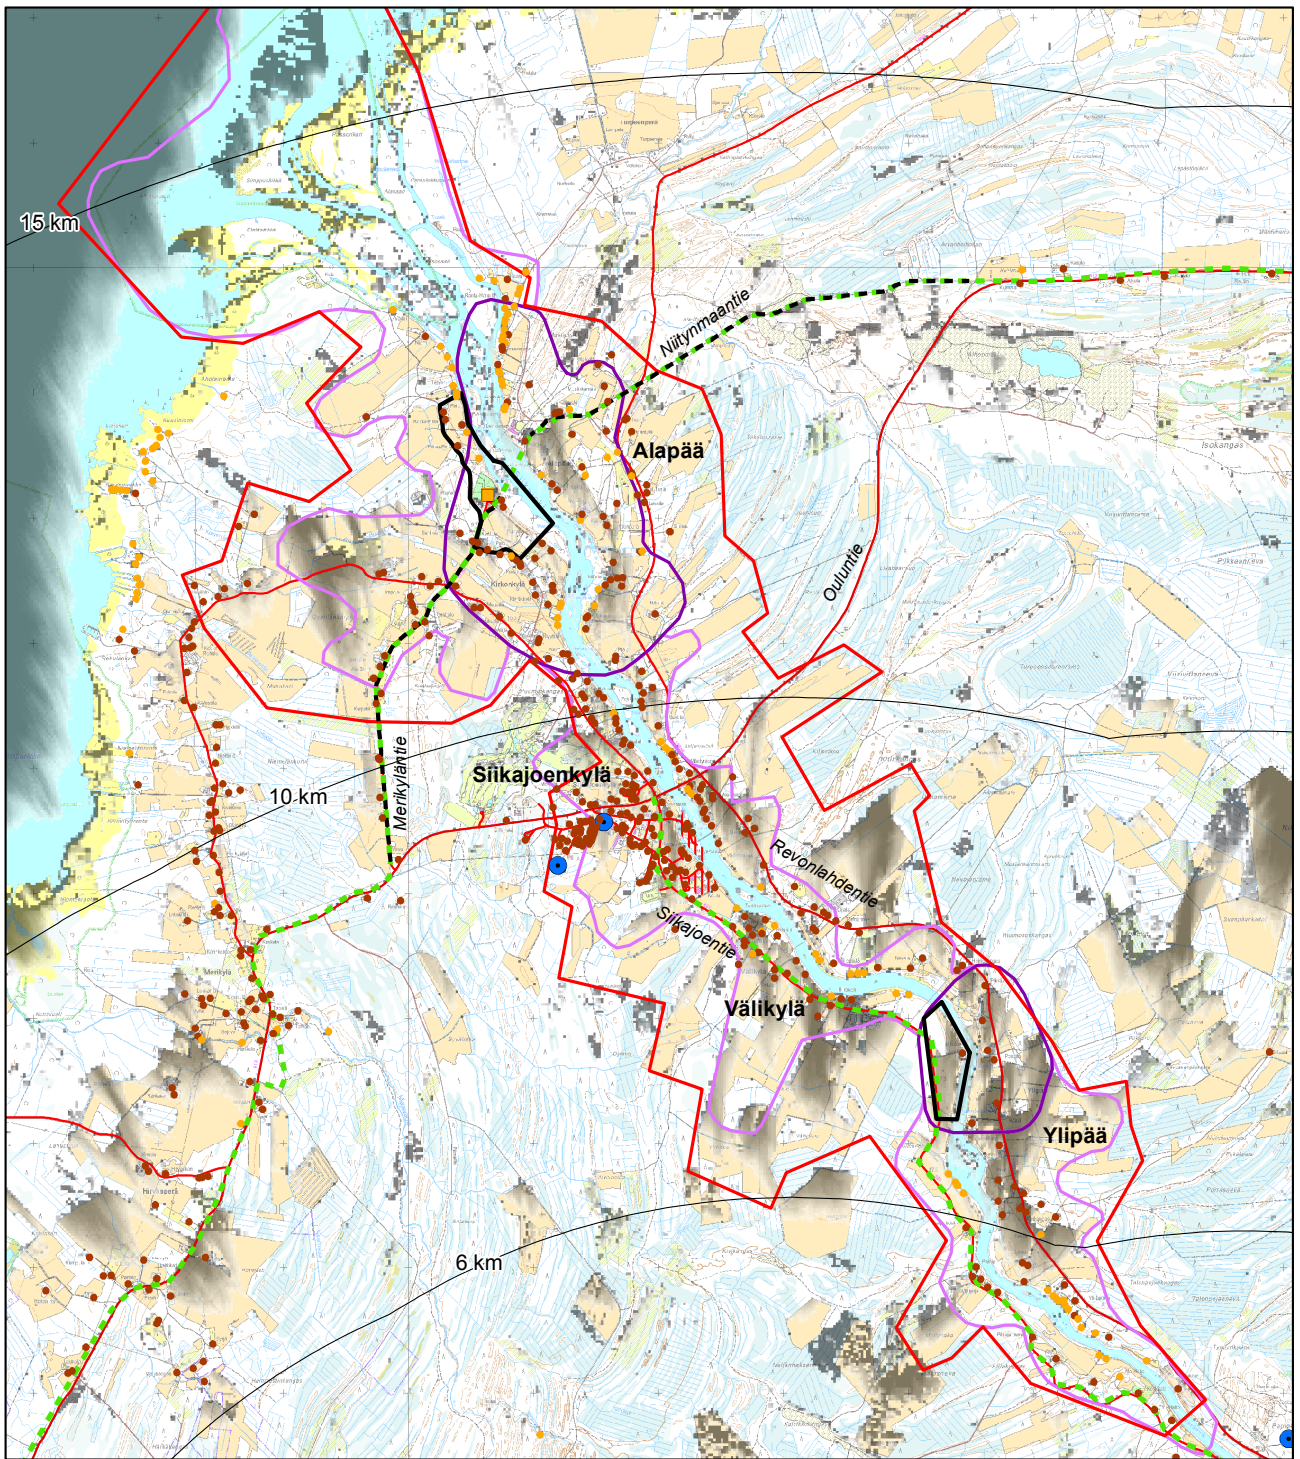

# YHTEISVAIKUTUSSELVITYKSEN OSA-ALUEKARTAT

1. Vartinojan tuulivoimaloiden näkyvyysalueet Revonlahdella.

2. Isoneva I tuulivoimaloiden näkyvyysalueet Revonlahdella.

3. Isoneva II tuulivoimaloiden näkyvyysalueet Revonlahdella.

4. Hummastinvaaran tuulivoimaloiden näkyvyysalueet Revonlahdella.

5. Kangastuulen tuulivoimaloiden näkyvyysalueet Revonlahdella.

6. Karhukankaan tuulivoimaloiden näkyvyyden alueet Revonlahdella.

7. Navettakankaan tuulivoimaloiden näkyvyysalueet Revonlahdella.

8. Yhteisvaikutusselvityksen tuulivoimaloiden näkyvyysalueet Revonlahdella.

9. Vartinojan tuulivoimaloiden näkyvyysalueet Siikajoen suulla.

10. Isoneva I tuulivoimaloiden näkyvyysalueet Siikajoen suulla.

11. Isoneva II tuulivoimaloiden näkyvyysalueet Siikajoen suulla.

12. Hummastinvaaran tuulivoimaloiden näkyvyysalueet Siikajoen suulla.

13. Kangastuulen tuulivoimaloiden näkyvyysalueet Siikajoen suulla.

14. Karhukankaan tuulivoimaloiden näkyvyysalueet Siikajoen suulla.