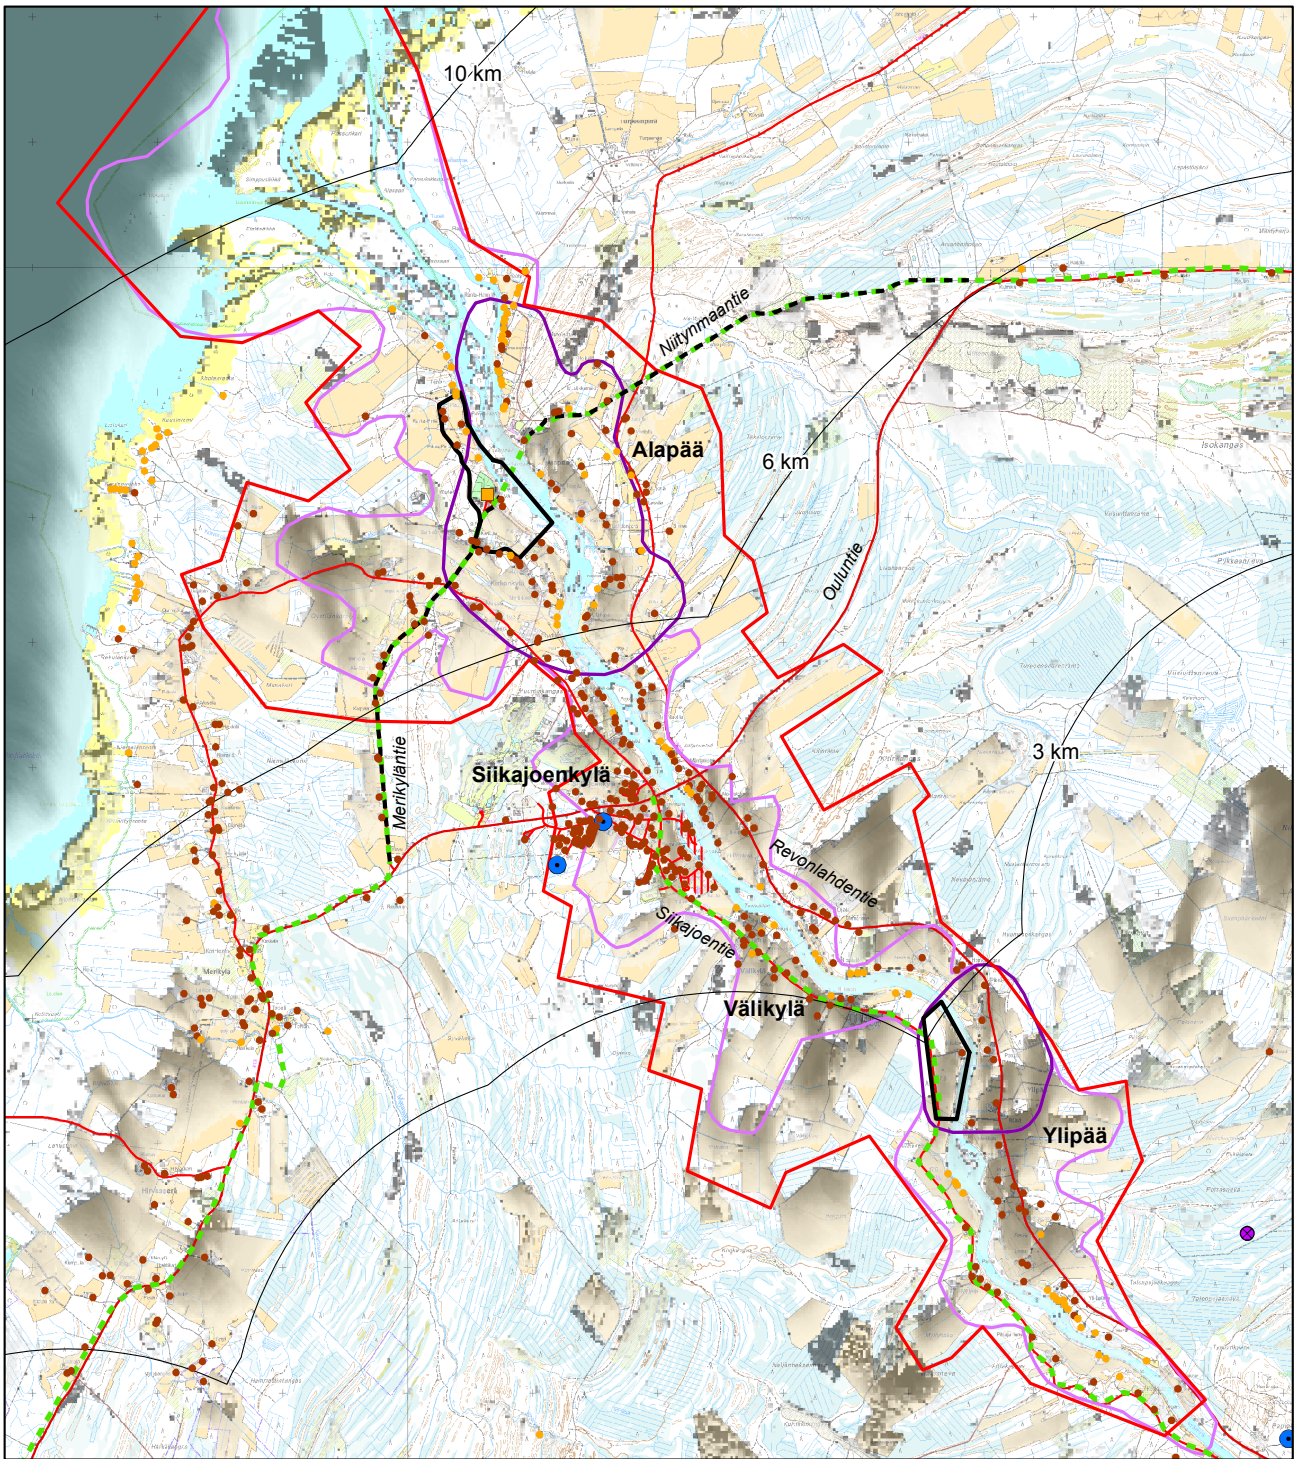

8. Yhteisvaikutusselvityksen tuulivoimaloiden näkyvyysalueet Revonlahdella.

9. Vartinojan tuulivoimaloiden näkyvyysalueet Siikajoen suulla.

10. Isoneva I tuulivoimaloiden näkyvyysalueet Siikajoen suulla.

11. Isoneva II tuulivoimaloiden näkyvyysalueet Siikajoen suulla.

12. Hummastinvaaran tuulivoimaloiden näkyvyysalueet Siikajoen suulla.

13. Kangastuulen tuulivoimaloiden näkyvyysalueet Siikajoen suulla.

14. Karhukankaan tuulivoimaloiden näkyvyysalueet Siikajoen suulla.

15. Navettakankaan tuulivoimaloiden näkyvyysalueet Sikaioen suulla.

16. Yhteisvaikutusselvityksen tuulivoimaloiden näkyvyysalueet Siikajoen suulla.

- Asuinrakennus
- Lomarakennus
- Masto
- Savupiippu
- Etäisyysvyöhyke tuulivoimaloista
- Suojeltu rakennus
- RKY aluekohde
- Kulttuurihistoriallisesti tai maisemallisesti merkittävä tie tai reitti (Maakuntakaava)
- Kulttuuriympäristön tai maiseman vaalimisen kannalta valtakunnallisesti tärkeä alue (Maakuntakaava)
- Maakunnallisesti arvokas maisema-alue (2. vaihemaakuntakaavaaluonnos)
- Kaikki tuulivoimalat näkyvät
- Muutama tuulivoimala näkyy

18. Isoneva I tuulivoimaloiden näkyvyysalueet Pattijoen ja Olkijoen alueilla.

19. Isonvea II tuulivoimaloiden näkyvyysalueet Pattijoen ja Olkijoen alueilla.

20. Hummastinvaaran tuulivoimaloiden näkyvyysalueet Pattijoen ja Olkijoen alueilla.