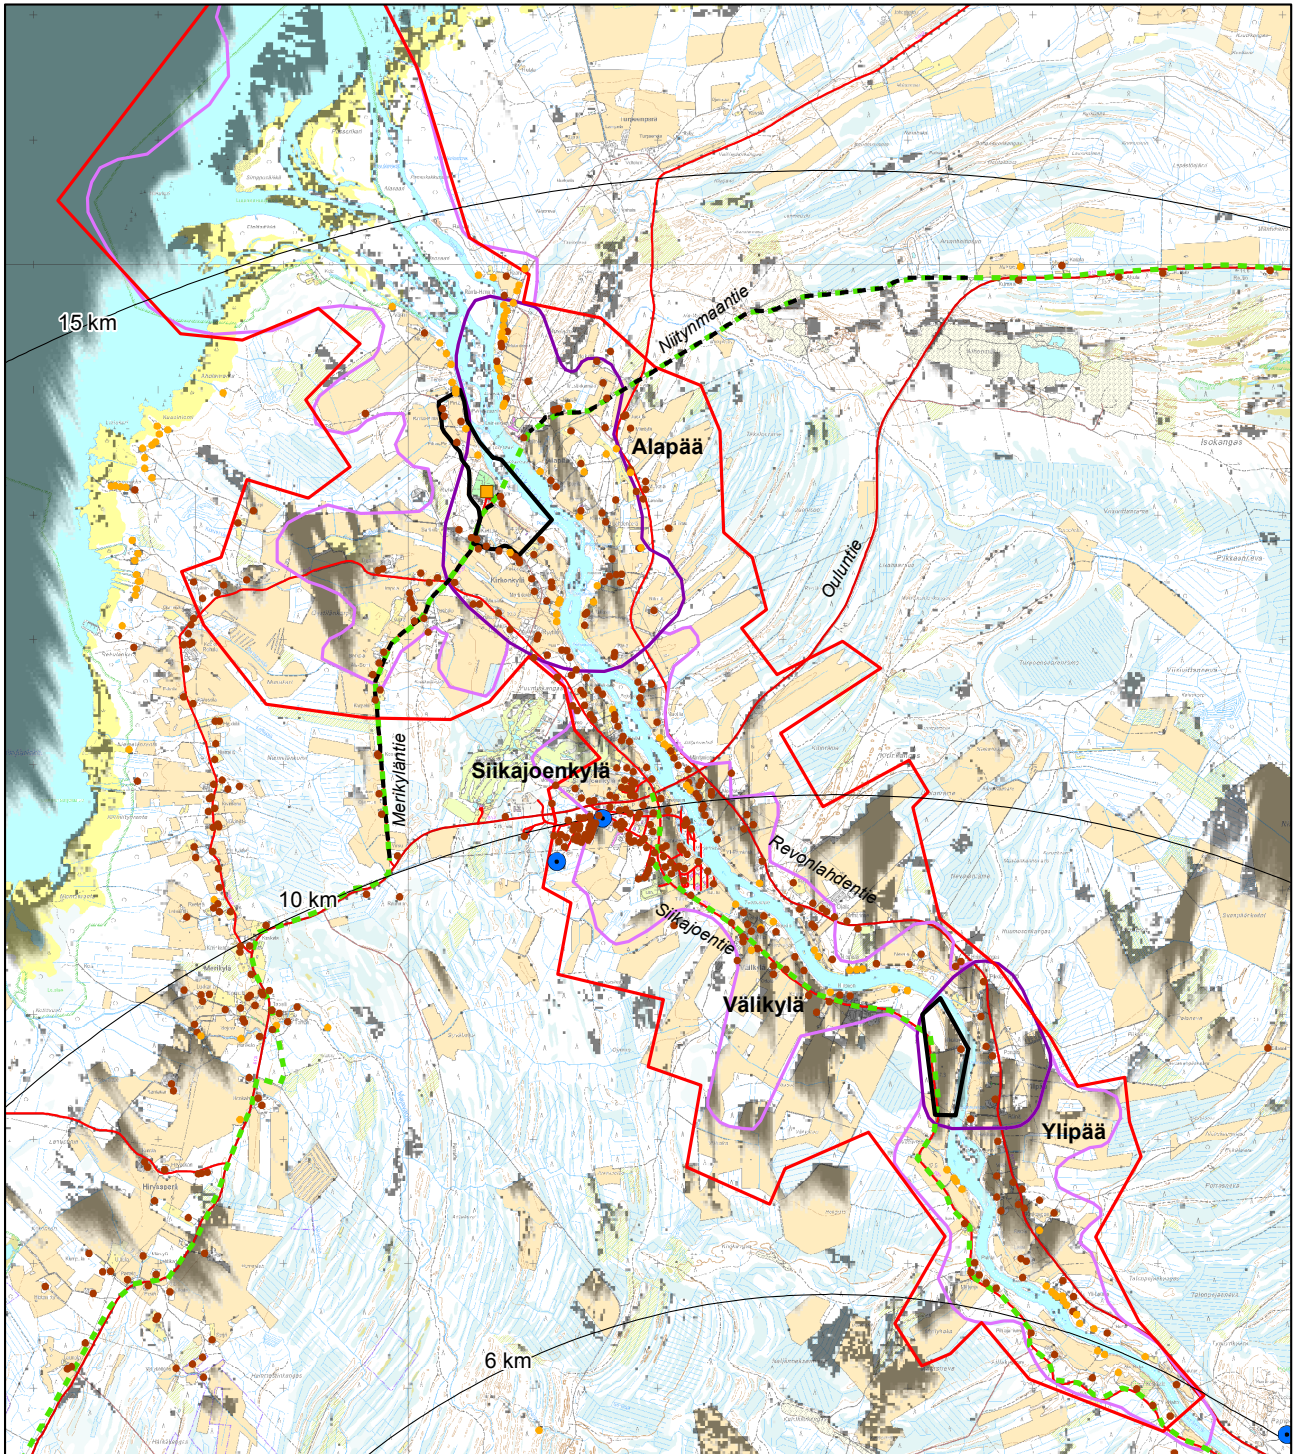

# YHTEISVAIKUTUSSELVITYKSEN OSA-ALUEKARTAT

1. Vartinojan tuulivoimaloiden näkyvyysalueet Revonlahdella.

2. Isoneva I tuulivoimaloiden näkyvyysalueet Revonlahdella.

3. Isoneva II tuulivoimaloiden näkyvyysalueet Revonlahdella.

8. Yhteisvaikutusselvityksen tuulivoimaloiden näkyvyysalueet Revonlahdella.

9. Vartinojan tuulivoimaloiden näkyvyysalueet Siikajoen suulla.

10. Isoneva I tuulivoimaloiden näkyvyysalueet Siikajoen suulla.

11. Isoneva II tuulivoimaloiden näkyvyysalueet Siikajoen suulla.

12. Hummastinvaaran tuulivoimaloiden näkyvyysalueet Siikajoen suulla.

13. Kangastuulen tuulivoimaloiden näkyvyysalueet Siikajoen suulla.

14. Karhukankaan tuulivoimaloiden näkyvyysalueet Siikajoen suulla.

15. Navettakankaan tuulivoimaloiden näkyvyysalueet Sikaioen suulla.

16. Yhteisvaikutusselvityksen tuulivoimaloiden näkyvyysalueet Siikajoen suulla.

- Asuinrakennus
- Lomarakennus
- Masto
- Savupiippu
- Etäisyysvyöhyke tuulivoimaloista
- Suojeltu rakennus
- RKY aluekohde
- Kulttuurihistoriallisesti tai maisemallisesti merkittävä tie tai reitti (Maakuntakaava)
- Kulttuuriympäristön tai maiseman vaalimisen kannalta valtakunnallisesti tärkeä alue (Maakuntakaava)
- Maakunnallisesti arvokas maisema-alue (2. vaihemaakuntakaavaaluonnos)
- Kaikki tuulivoimalat näkyvät
- Muutama tuulivoimala näkyy