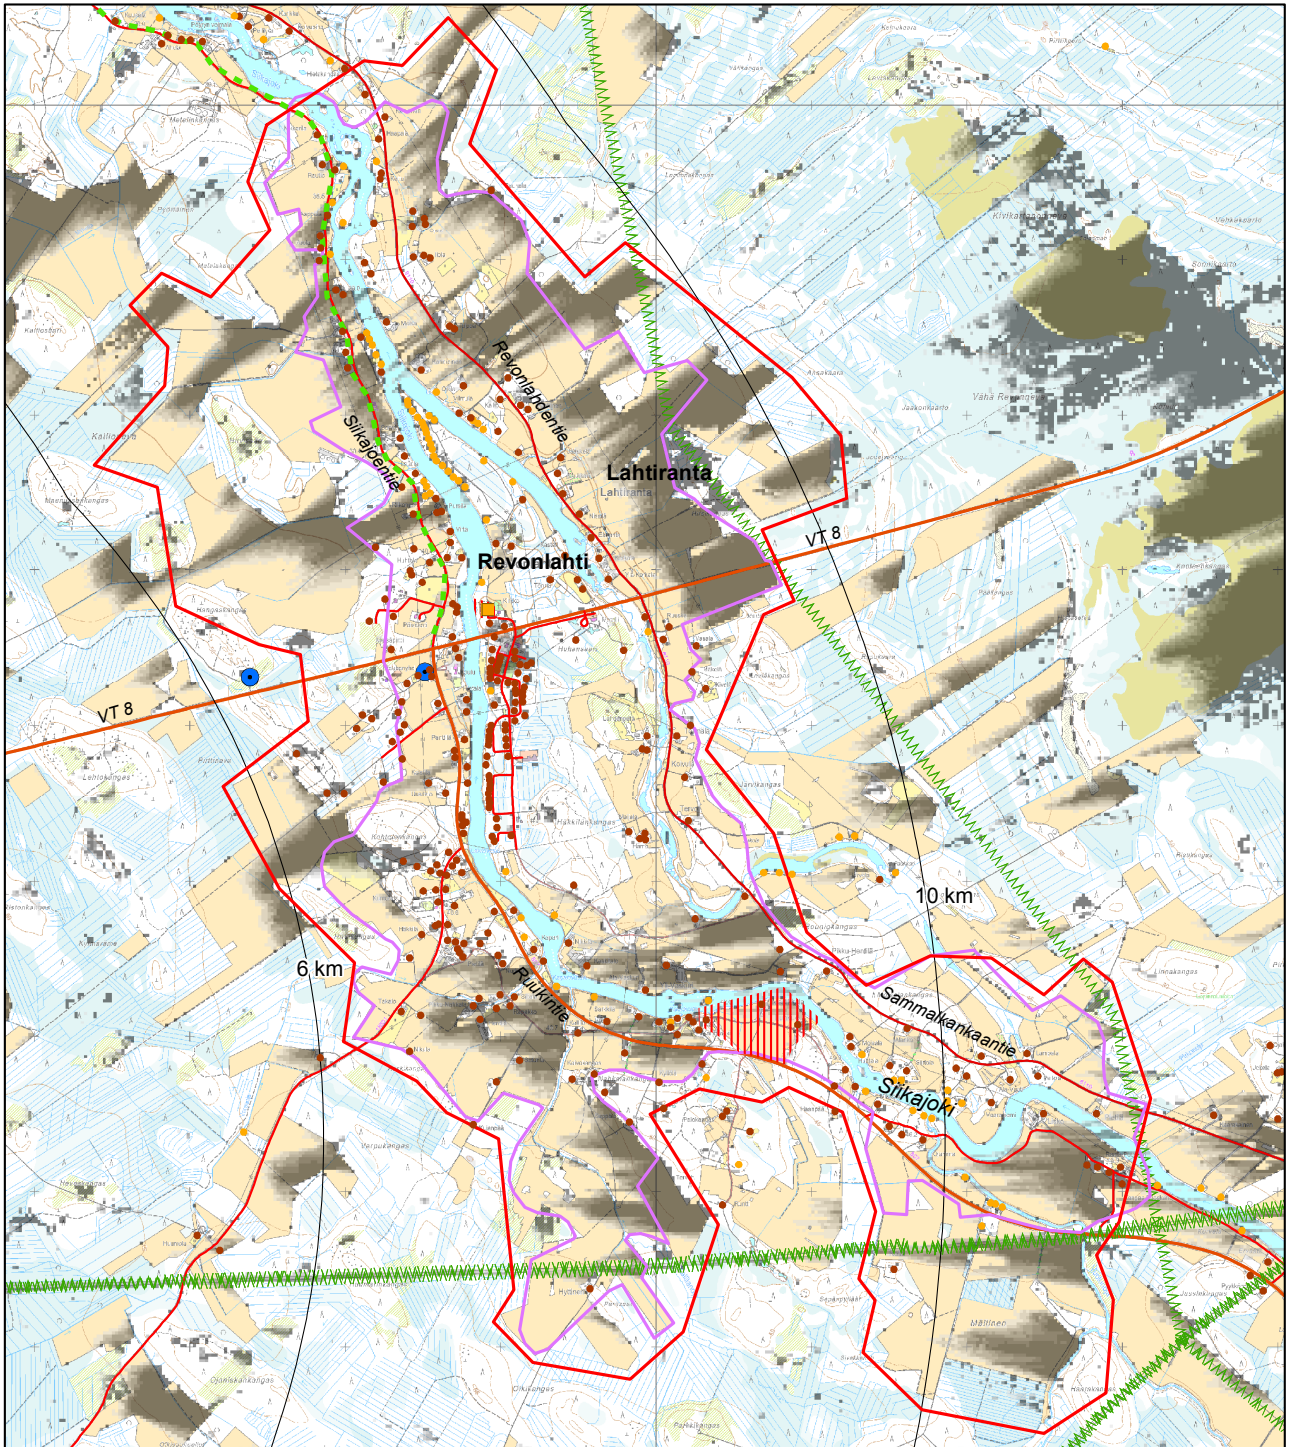

# YHTEISVAIKUTUSSELVITYKSEN OSA-ALUEKARTAT

1. Vartinojan tuulivoimaloiden näkyvyysalueet Revonlahdella.

2. Isoneva I tuulivoimaloiden näkyvyysalueet Revonlahdella.

3. Isoneva II tuulivoimaloiden näkyvyysalueet Revonlahdella.

4. Hummastinvaaran tuulivoimaloiden näkyvyysalueet Revonlahdella.

5. Kangastuulen tuulivoimaloiden näkyvyysalueet Revonlahdella.

6. Karhukankaan tuulivoimaloiden näkyvyyden alueet Revonlahdella.

7. Navettakankaan tuulivoimaloiden näkyvyysalueet Revonlahdella.

8. Yhteisvaikutusselvityksen tuulivoimaloiden näkyvyysalueet Revonlahdella.

9. Vartinojan tuulivoimaloiden näkyvyysalueet Siikajoen suulla.

10. Isoneva I tuulivoimaloiden näkyvyysalueet Siikajoen suulla.

11. Isoneva II tuulivoimaloiden näkyvyysalueet Siikajoen suulla.

12. Hummastinvaaran tuulivoimaloiden näkyvyysalueet Siikajoen suulla.

13. Kangastuulen tuulivoimaloiden näkyvyysalueet Siikajoen suulla.

14. Karhukankaan tuulivoimaloiden näkyvyysalueet Siikajoen suulla.