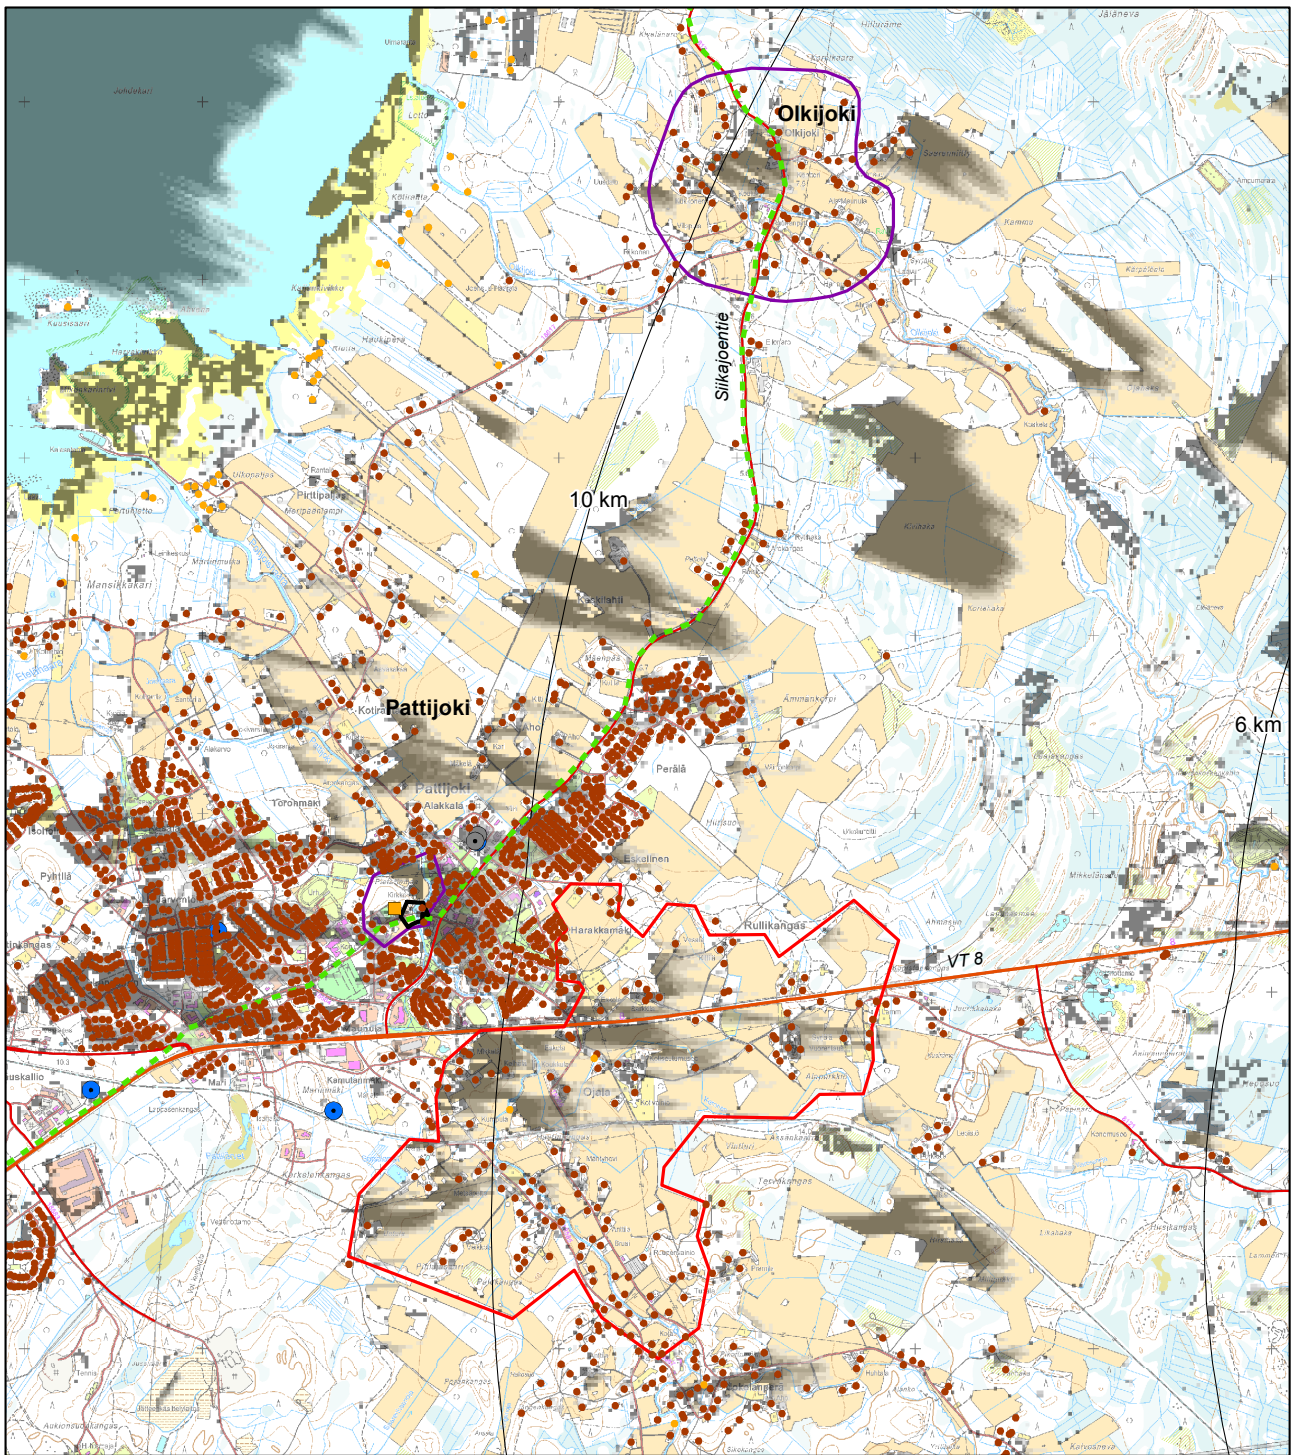

11. Isoneva II tuulivoimaloiden näkyvyysalueet Siikajoen suulla.

12. Hummastinvaaran tuulivoimaloiden näkyvyysalueet Siikajoen suulla.

13. Kangastuulen tuulivoimaloiden näkyvyysalueet Siikajoen suulla.

14. Karhukankaan tuulivoimaloiden näkyvyysalueet Siikajoen suulla.

15. Navettakankaan tuulivoimaloiden näkyvyysalueet Sikaioen suulla.

16. Yhteisvaikutusselvityksen tuulivoimaloiden näkyvyysalueet Siikajoen suulla.

- Asuinrakennus
- Lomarakennus
- Masto
- Savupiippu
- Etäisyysvyöhyke tuulivoimaloista
- Suojeltu rakennus
- RKY aluekohde
- Kulttuurihistoriallisesti tai maisemallisesti merkittävä tie tai reitti (Maakuntakaava)
- Kulttuuriympäristön tai maiseman vaalimisen kannalta valtakunnallisesti tärkeä alue (Maakuntakaava)
- Maakunnallisesti arvokas maisema-alue (2. vaihemaakuntakaavaaluonnos)
- Kaikki tuulivoimalat näkyvät
- Muutama tuulivoimala näkyy

18. Isoneva I tuulivoimaloiden näkyvyysalueet Pattijoen ja Olkijoen alueilla.

19. Isonvea II tuulivoimaloiden näkyvyysalueet Pattijoen ja Olkijoen alueilla.

20. Hummastinvaaran tuulivoimaloiden näkyvyysalueet Pattijoen ja Olkijoen alueilla.

21. Kangasala tuulivoimaloiden näkyvyysalueet Pattijoen ja Olkijoen alueilla.

22. Karhukankaan tuulivoimaloiden näkyvyysalueet Pattijoen ja Olkijoen alueilla.

23. Navettakankaan tuulivoimaloiden näkyvyysalueet Pattijoen ja Olkijoen alueilla.