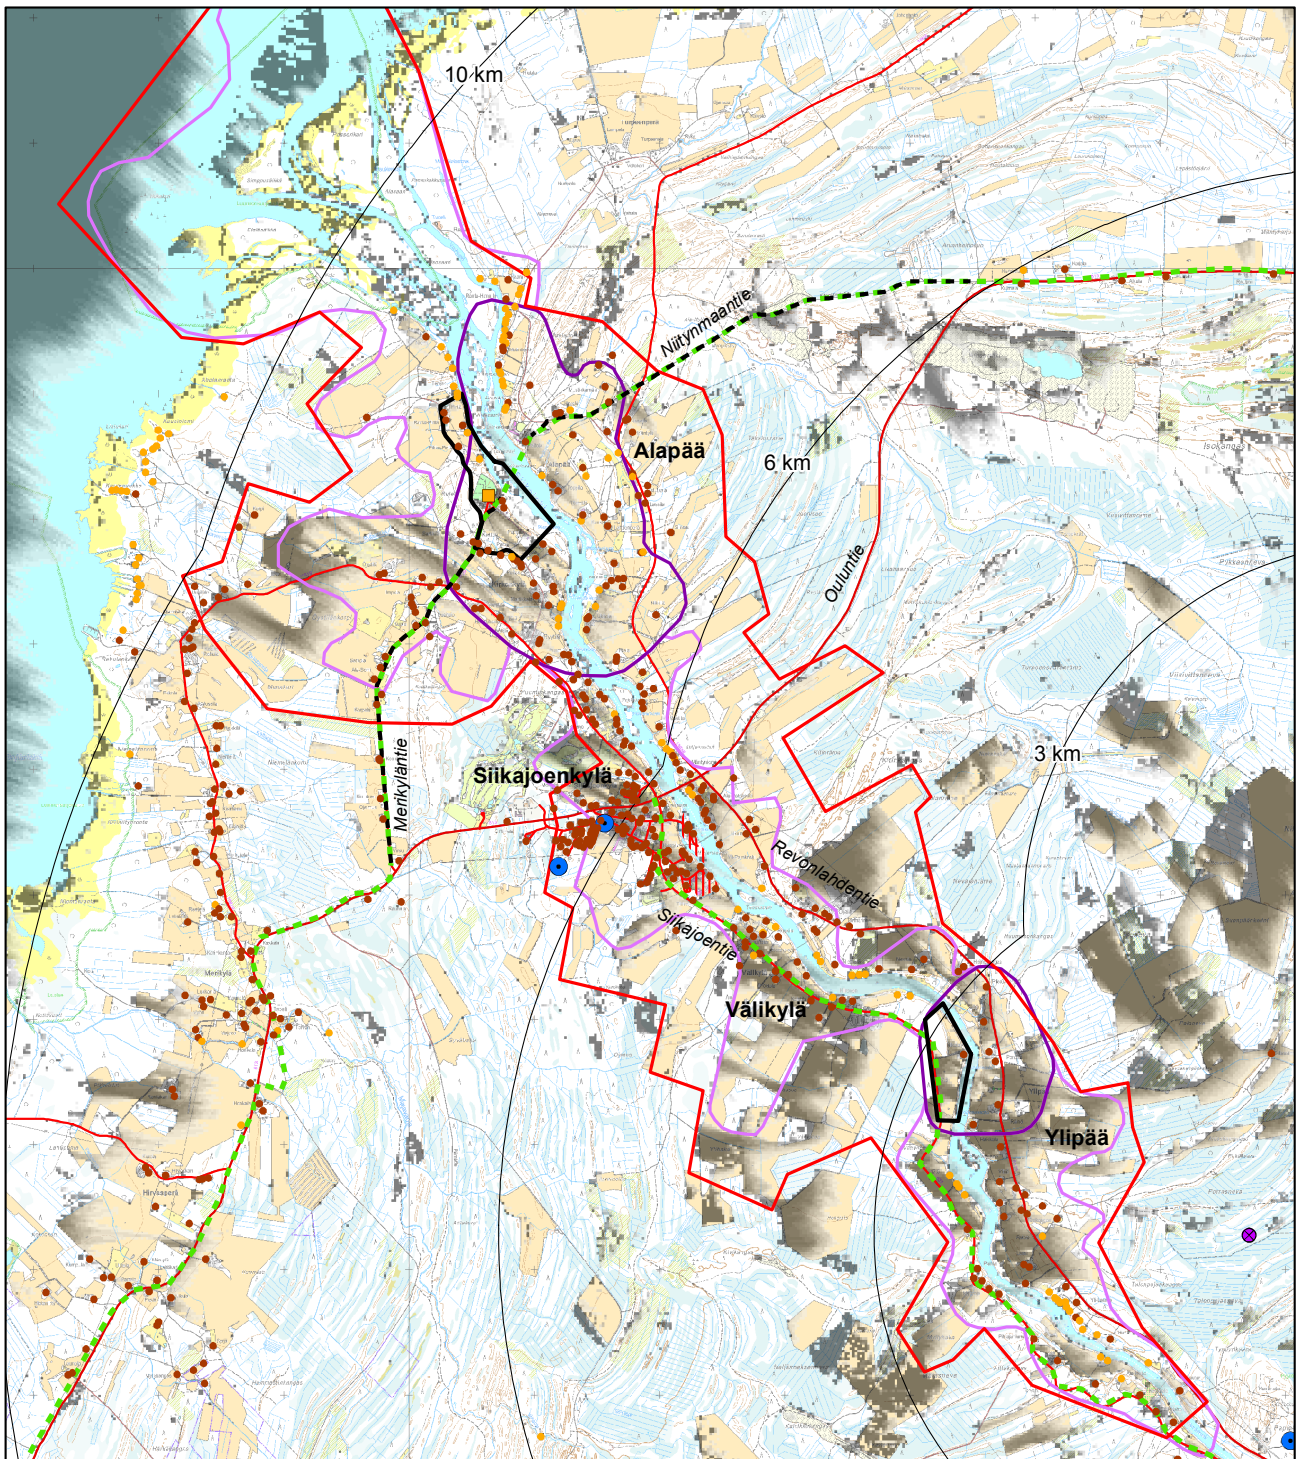

# YHTEISVAIKUTUSSELVITYKSEN OSA-ALUEKARTAT

1. Vartinojan tuulivoimaloiden näkyvyysalueet Revonlahdella.

2. Isoneva I tuulivoimaloiden näkyvyysalueet Revonlahdella.

3. Isoneva II tuulivoimaloiden näkyvyysalueet Revonlahdella.

4. Hummastinvaaran tuulivoimaloiden näkyvyysalueet Revonlahdella.

5. Kangastuulen tuulivoimaloiden näkyvyysalueet Revonlahdella.

6. Karhukankaan tuulivoimaloiden näkyvyyden alueet Revonlahdella.

7. Navettakankaan tuulivoimaloiden näkyvyysalueet Revonlahdella.

8. Yhteisvaikutusselvityksen tuulivoimaloiden näkyvyysalueet Revonlahdella.

9. Vartinojan tuulivoimaloiden näkyvyysalueet Siikajoen suulla.

10. Isoneva I tuulivoimaloiden näkyvyysalueet Siikajoen suulla.

11. Isoneva II tuulivoimaloiden näkyvyysalueet Siikajoen suulla.

12. Hummastinvaaran tuulivoimaloiden näkyvyysalueet Siikajoen suulla.

13. Kangastuulen tuulivoimaloiden näkyvyysalueet Siikajoen suulla.

14. Karhukankaan tuulivoimaloiden näkyvyysalueet Siikajoen suulla.