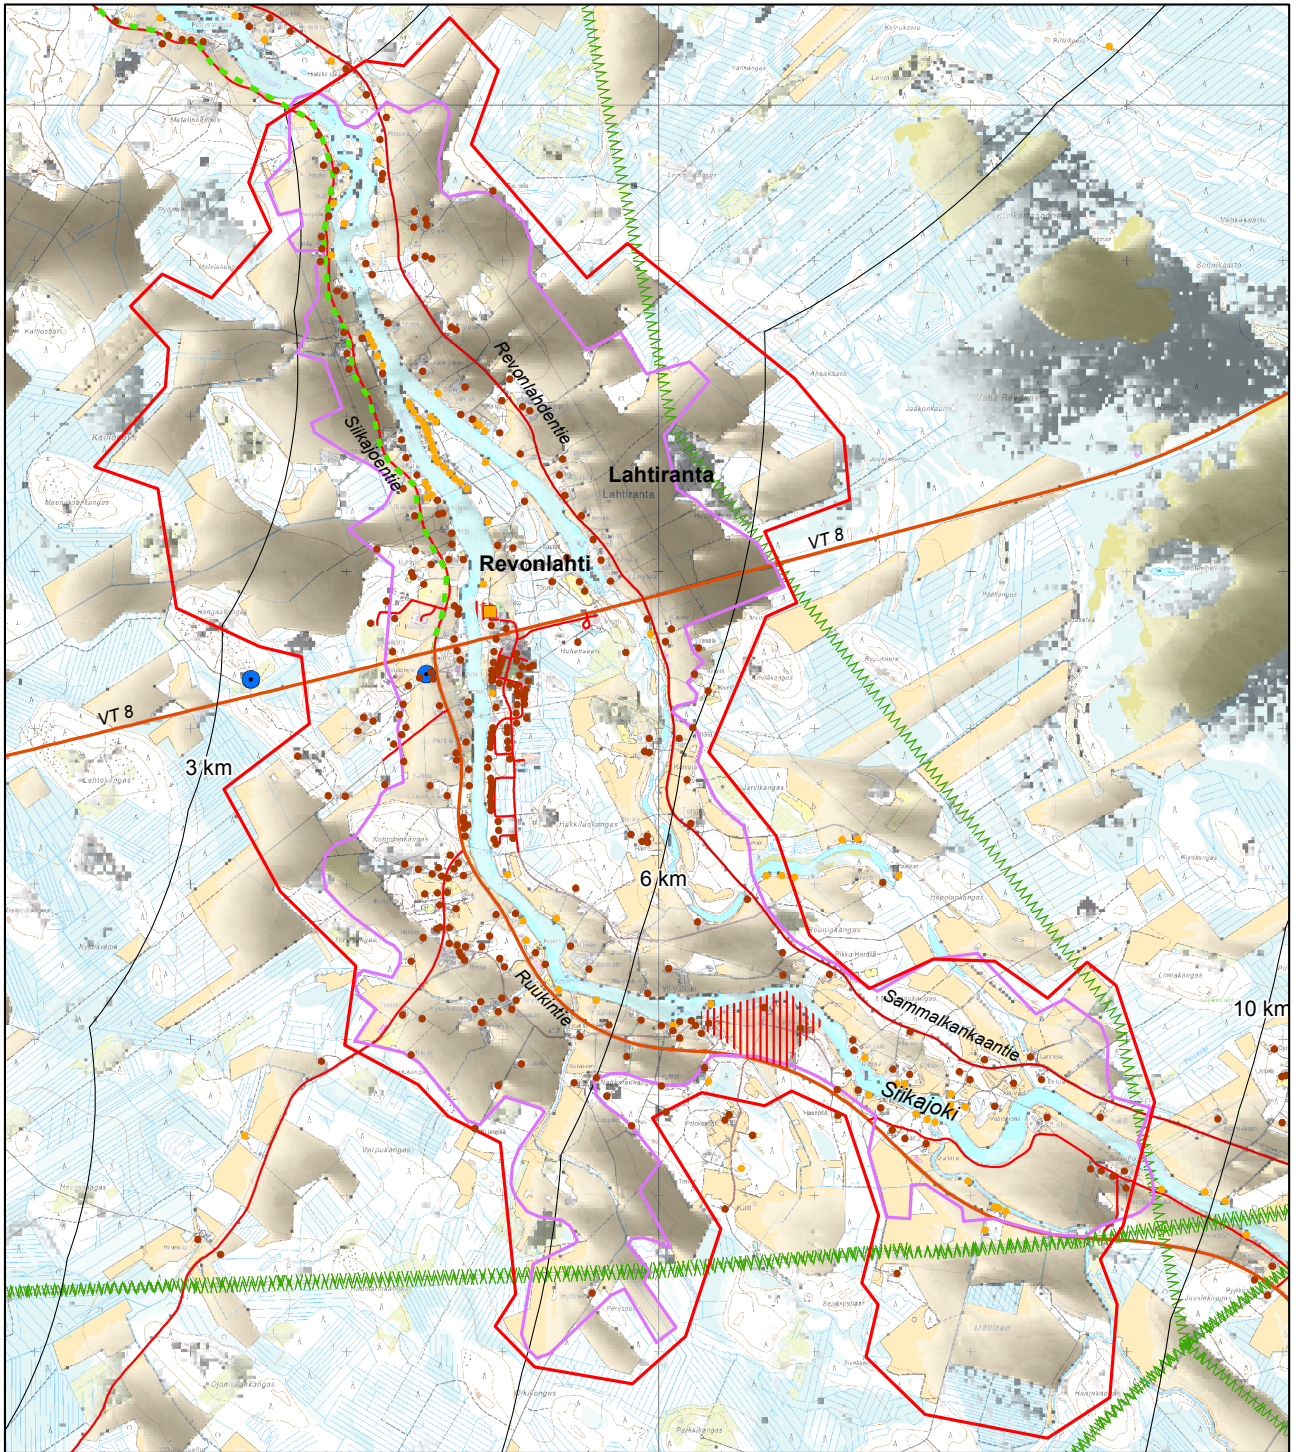

# YHTEISVAIKUTUSSELVITYKSEN OSA-ALUEKARTAT

1. Vartinojan tuulivoimaloiden näkyvyysalueet Revonlahdella.

2. Isoneva I tuulivoimaloiden näkyvyysalueet Revonlahdella.

3. Isoneva II tuulivoimaloiden näkyvyysalueet Revonlahdella.

4. Hummastinvaaran tuulivoimaloiden näkyvyysalueet Revonlahdella.

5. Kangastuulen tuulivoimaloiden näkyvyysalueet Revonlahdella.

6. Karhukankaan tuulivoimaloiden näkyvyyden alueet Revonlahdella.

7. Navettakankaan tuulivoimaloiden näkyvyysalueet Revonlahdella.

8. Yhteisvaikutusselvityksen tuulivoimaloiden näkyvyysalueet Revonlahdella.

9. Vartinojan tuulivoimaloiden näkyvyysalueet Siikajoen suulla.

10. Isoneva I tuulivoimaloiden näkyvyysalueet Siikajoen suulla.

11. Isoneva II tuulivoimaloiden näkyvyysalueet Siikajoen suulla.

12. Hummastinvaaran tuulivoimaloiden näkyvyysalueet Siikajoen suulla.

13. Kangastuulen tuulivoimaloiden näkyvyysalueet Siikajoen suulla.

14. Karhukankaan tuulivoimaloiden näkyvyysalueet Siikajoen suulla.