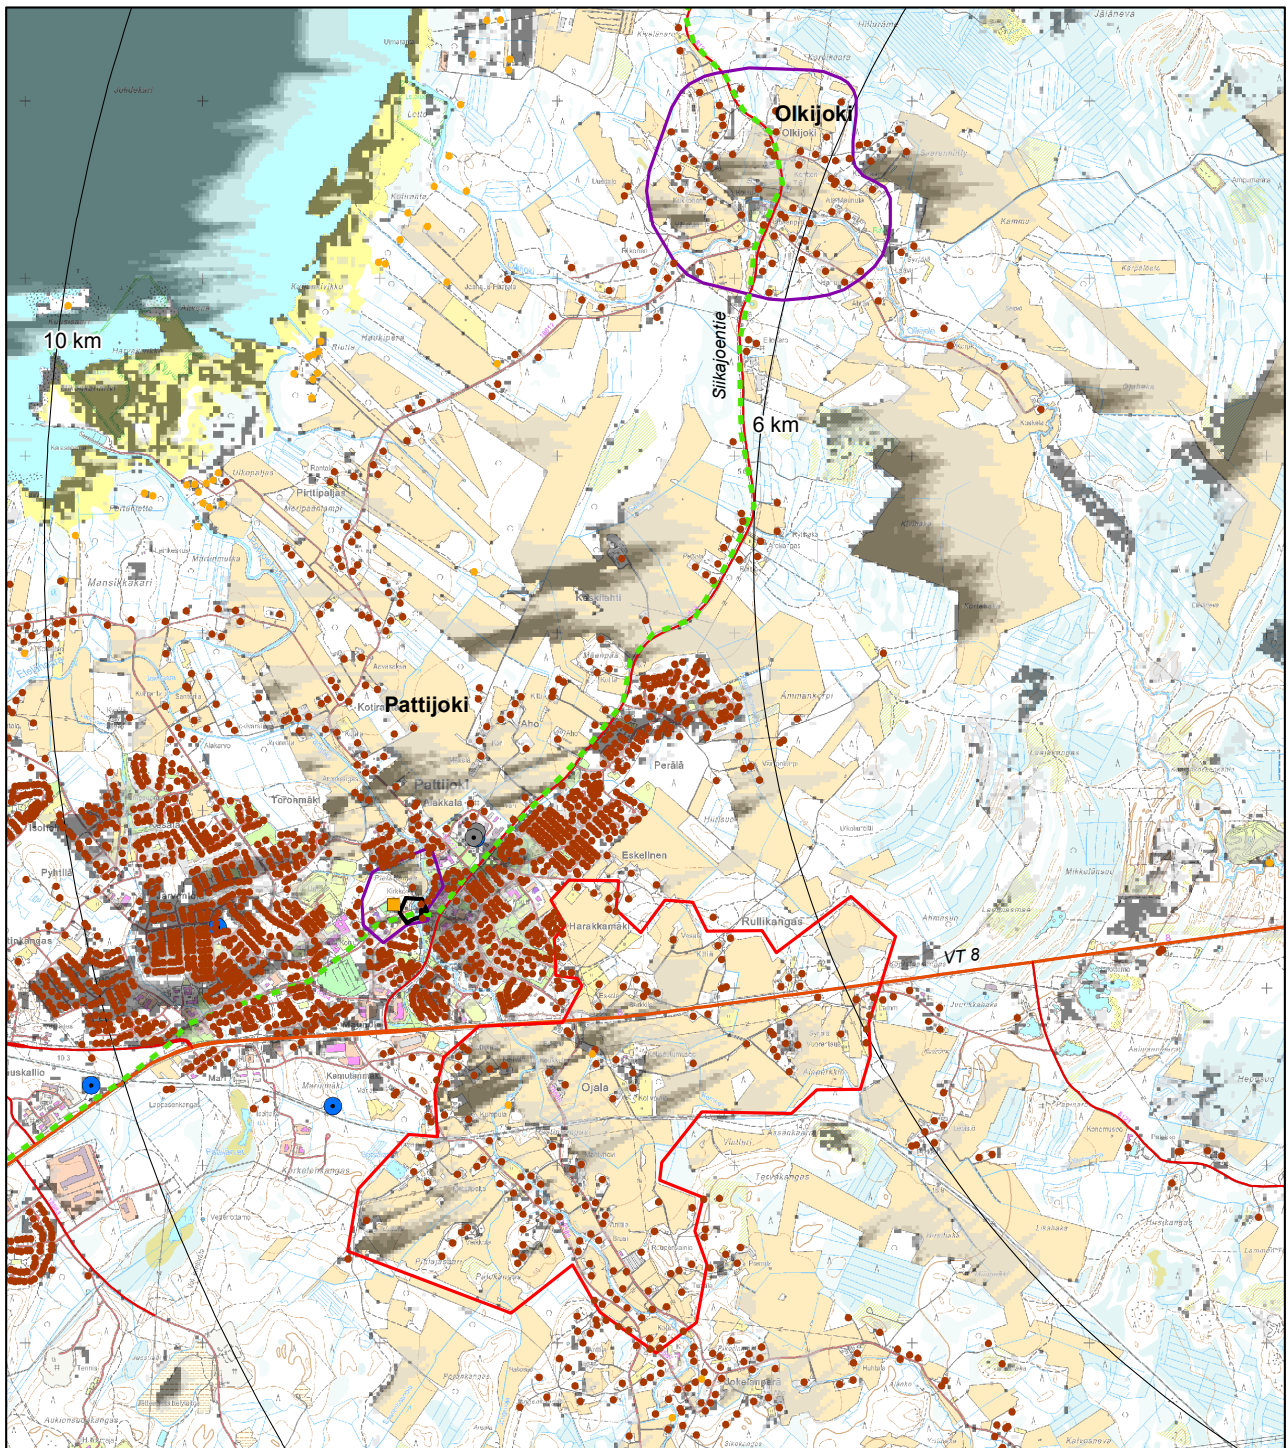

8. Yhteisvaikutusselvityksen tuulivoimaloiden näkyvyysalueet Revonlahdella.

9. Vartinojan tuulivoimaloiden näkyvyysalueet Siikajoen suulla.

10. Isoneva I tuulivoimaloiden näkyvyysalueet Siikajoen suulla.

11. Isoneva II tuulivoimaloiden näkyvyysalueet Siikajoen suulla.

12. Hummastinvaaran tuulivoimaloiden näkyvyysalueet Siikajoen suulla.

13. Kangastuulen tuulivoimaloiden näkyvyysalueet Siikajoen suulla.

14. Karhukankaan tuulivoimaloiden näkyvyysalueet Siikajoen suulla.

15. Navettakankaan tuulivoimaloiden näkyvyysalueet Sikaioen suulla.

16. Yhteisvaikutusselvityksen tuulivoimaloiden näkyvyysalueet Siikajoen suulla.

- Asuinrakennus
- Lomarakennus
- Masto
- Savupiippu
- Etäisyysvyöhyke tuulivoimaloista
- Suojeltu rakennus
- RKY aluekohde
- Kulttuurihistoriallisesti tai maisemallisesti merkittävä tie tai reitti (Maakuntakaava)
- Kulttuuriympäristön tai maiseman vaalimisen kannalta valtakunnallisesti tärkeä alue (Maakuntakaava)
- Maakunnallisesti arvokas maisema-alue (2. vaihemaakuntakaavaaluonnos)
- Kaikki tuulivoimalat näkyvät
- Muutama tuulivoimala näkyy

18. Isoneva I tuulivoimaloiden näkyvyysalueet Pattijoen ja Olkijoen alueilla.

19. Isonvea II tuulivoimaloiden näkyvyysalueet Pattijoen ja Olkijoen alueilla.

20. Hummastinvaaran tuulivoimaloiden näkyvyysalueet Pattijoen ja Olkijoen alueilla.