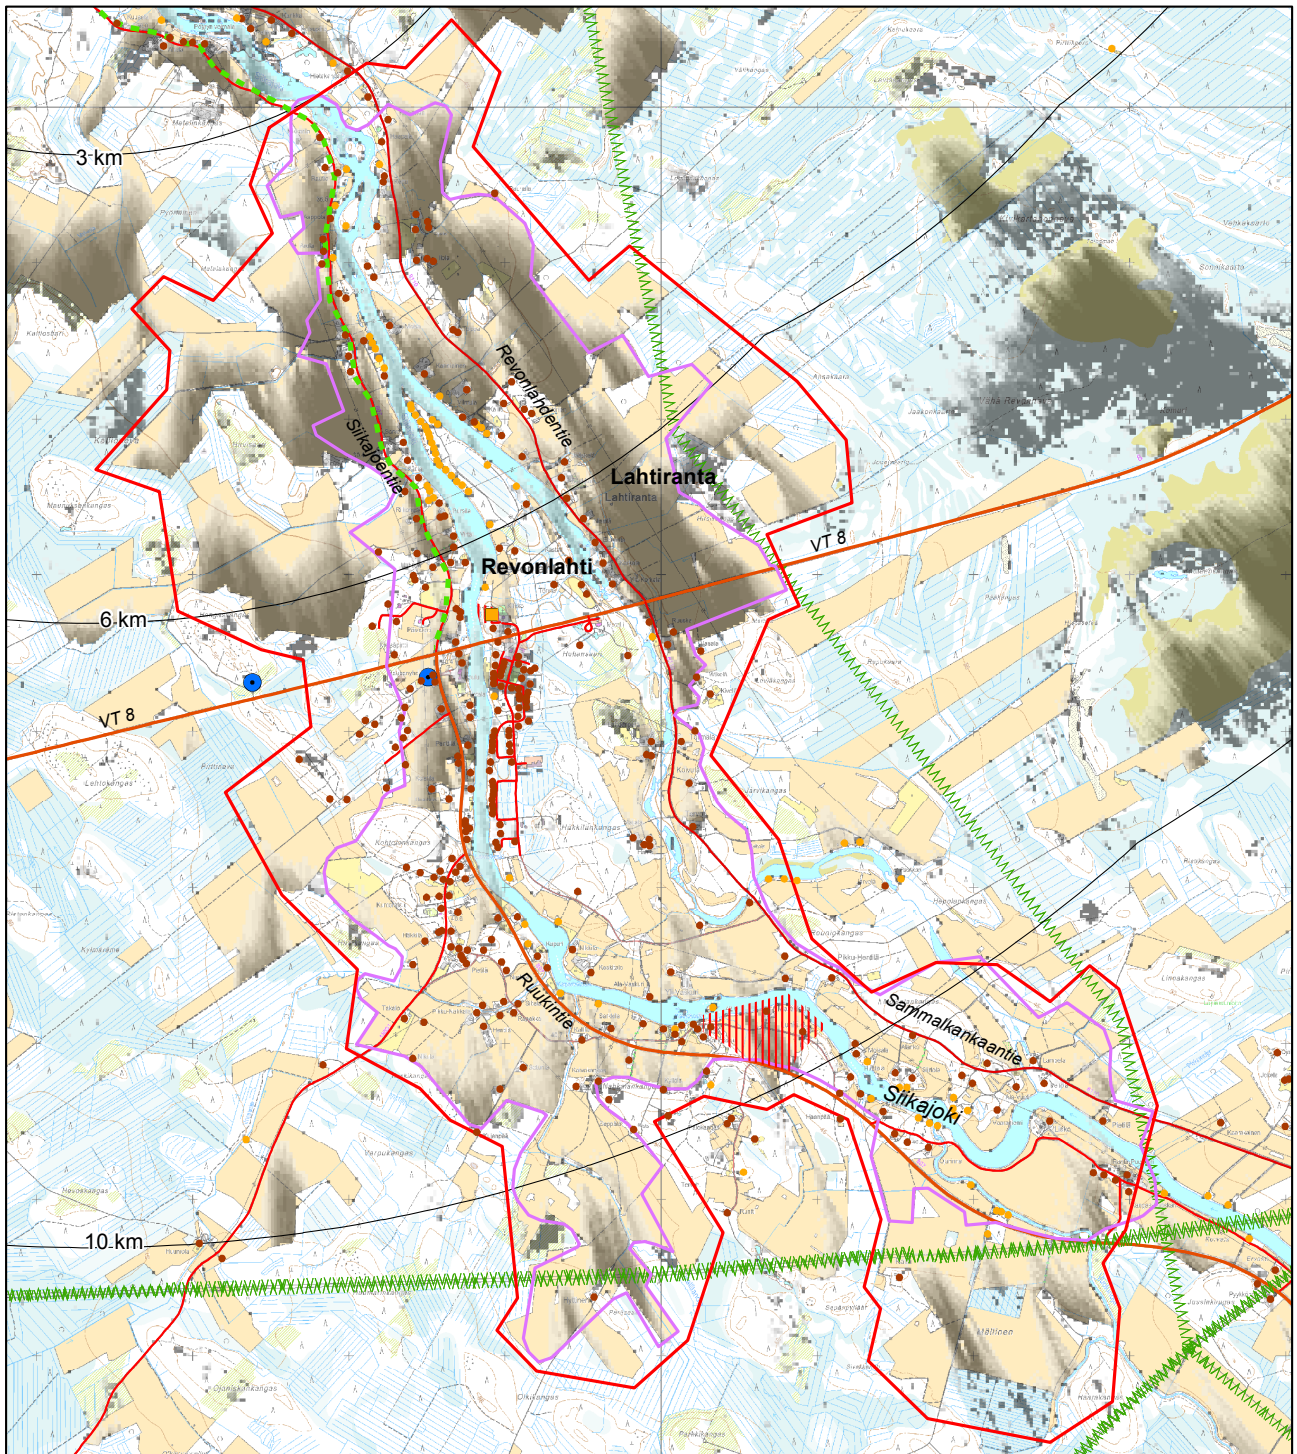

# YHTEISVAIKUTUSSELVITYKSEN OSA-ALUEKARTAT

1. Vartinojan tuulivoimaloiden näkyvyysalueet Revonlahdella.

2. Isoneva I tuulivoimaloiden näkyvyysalueet Revonlahdella.

3. Isoneva II tuulivoimaloiden näkyvyysalueet Revonlahdella.

4. Hummastinvaaran tuulivoimaloiden näkyvyysalueet Revonlahdella.

5. Kangastuulen tuulivoimaloiden näkyvyysalueet Revonlahdella.

6. Karhukankaan tuulivoimaloiden näkyvyyden alueet Revonlahdella.

7. Navettakankaan tuulivoimaloiden näkyvyysalueet Revonlahdella.

8. Yhteisvaikutusselvityksen tuulivoimaloiden näkyvyysalueet Revonlahdella.

9. Vartinojan tuulivoimaloiden näkyvyysalueet Siikajoen suulla.

10. Isoneva I tuulivoimaloiden näkyvyysalueet Siikajoen suulla.

11. Isoneva II tuulivoimaloiden näkyvyysalueet Siikajoen suulla.

12. Hummastinvaaran tuulivoimaloiden näkyvyysalueet Siikajoen suulla.

13. Kangastuulen tuulivoimaloiden näkyvyysalueet Siikajoen suulla.

14. Karhukankaan tuulivoimaloiden näkyvyysalueet Siikajoen suulla.