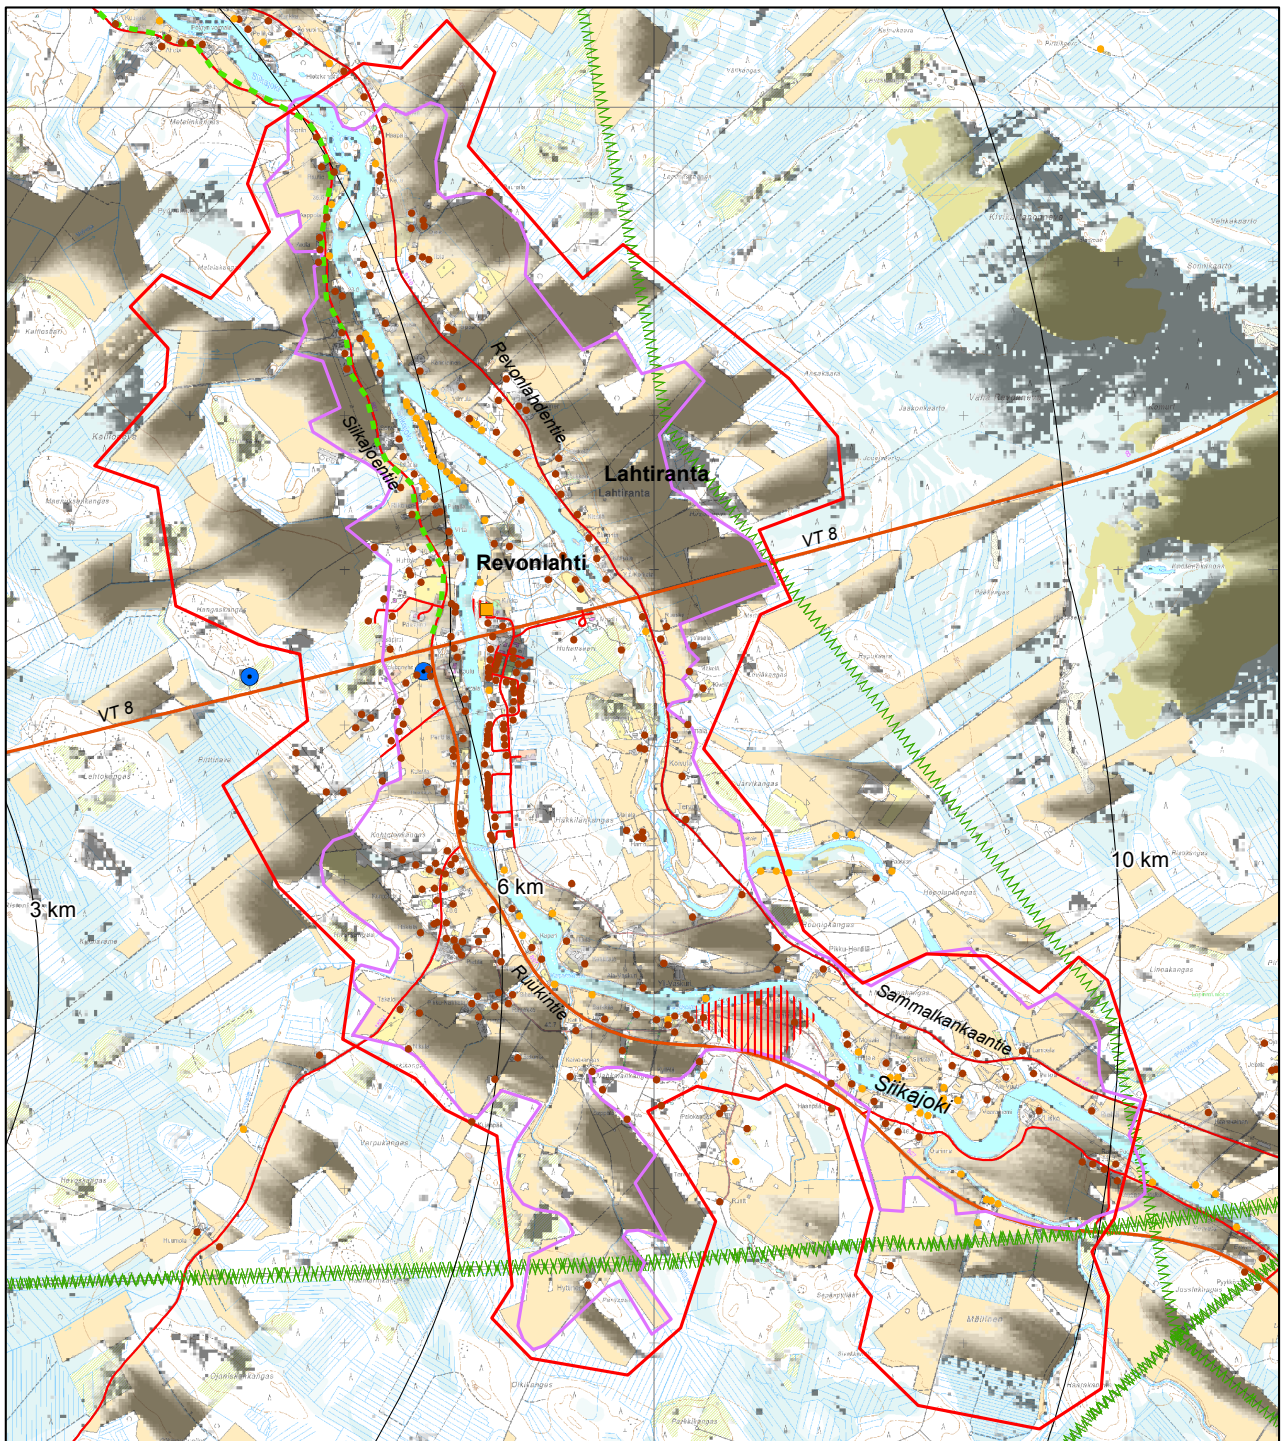

# YHTEISVAIKUTUSSELVITYKSEN OSA-ALUEKARTAT

1. Vartinojan tuulivoimaloiden näkyvyysalueet Revonlahdella.

2. Isoneva I tuulivoimaloiden näkyvyysalueet Revonlahdella.

3. Isoneva II tuulivoimaloiden näkyvyysalueet Revonlahdella.

4. Hummastinvaaran tuulivoimaloiden näkyvyysalueet Revonlahdella.

5. Kangastuulen tuulivoimaloiden näkyvyysalueet Revonlahdella.

6. Karhukankaan tuulivoimaloiden näkyvyyden alueet Revonlahdella.

7. Navettakankaan tuulivoimaloiden näkyvyysalueet Revonlahdella.

8. Yhteisvaikutusselvityksen tuulivoimaloiden näkyvyysalueet Revonlahdella.

9. Vartinojan tuulivoimaloiden näkyvyysalueet Siikajoen suulla.

10. Isoneva I tuulivoimaloiden näkyvyysalueet Siikajoen suulla.

11. Isoneva II tuulivoimaloiden näkyvyysalueet Siikajoen suulla.

12. Hummastinvaaran tuulivoimaloiden näkyvyysalueet Siikajoen suulla.

13. Kangastuulen tuulivoimaloiden näkyvyysalueet Siikajoen suulla.

14. Karhukankaan tuulivoimaloiden näkyvyysalueet Siikajoen suulla.