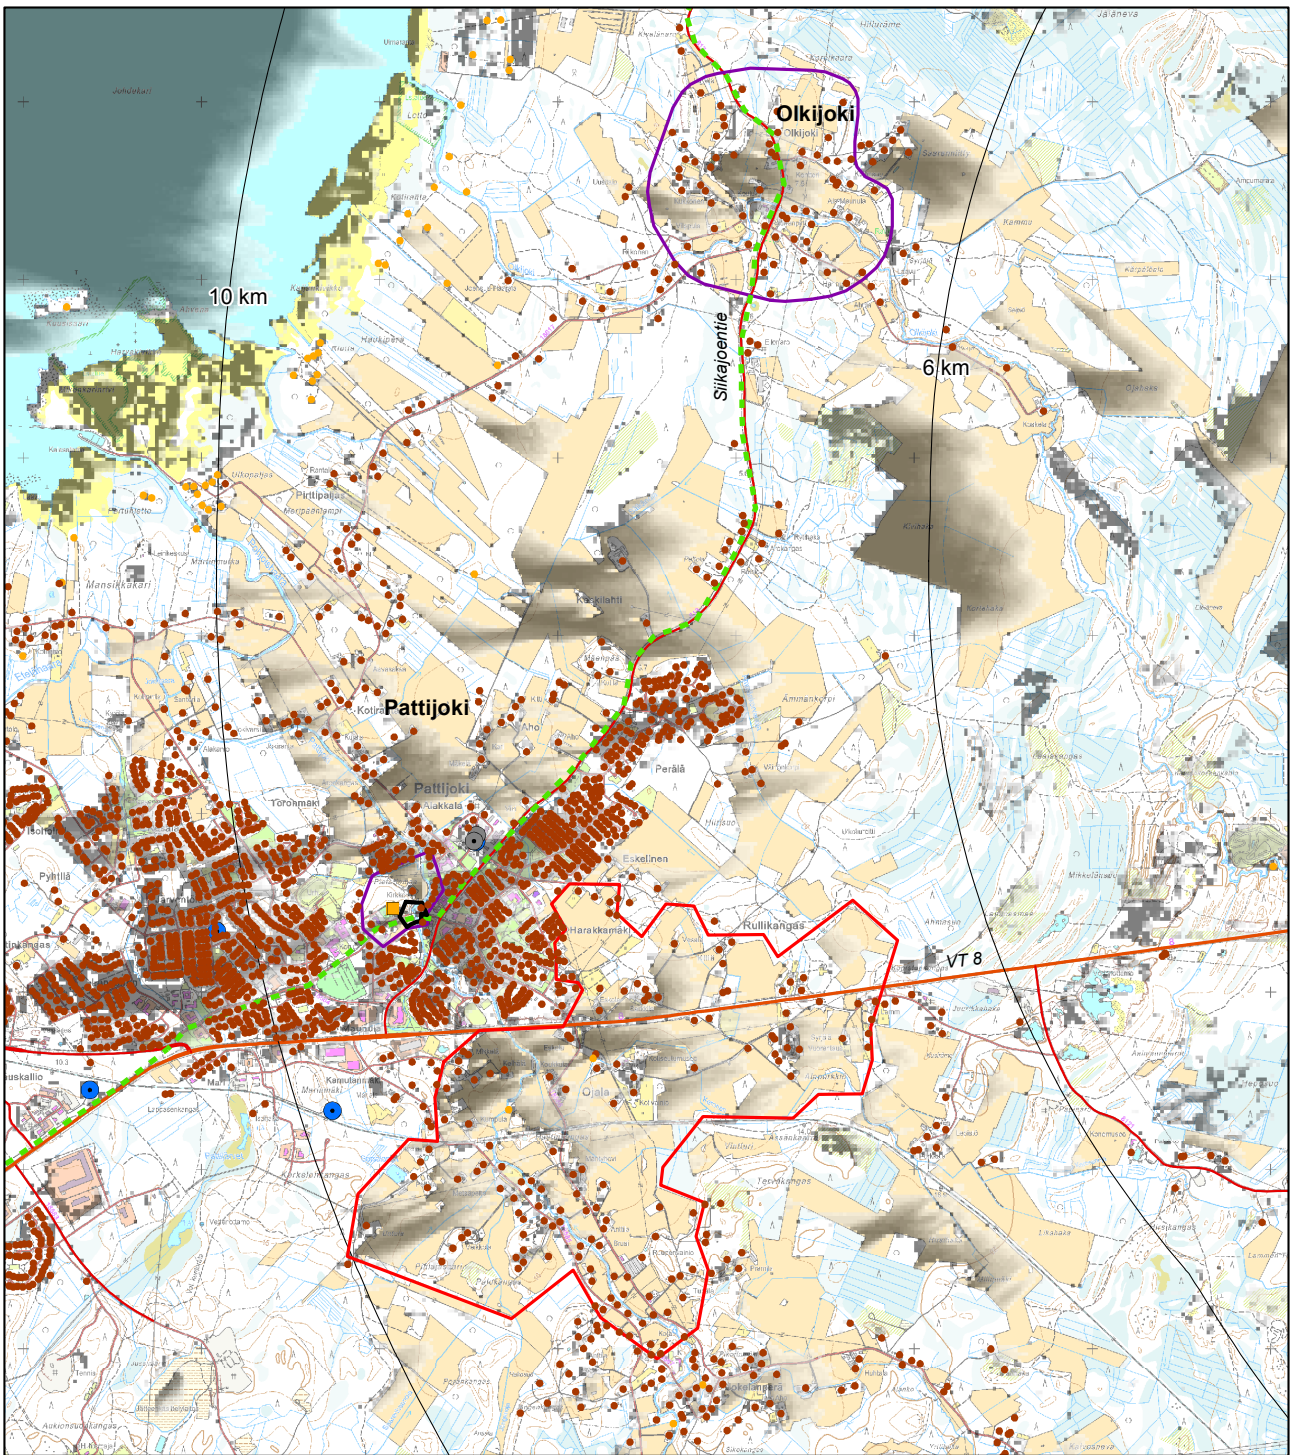

8. Yhteisvaikutusselvityksen tuulivoimaloiden näkyvyysalueet Revonlahdella.

9. Vartinojan tuulivoimaloiden näkyvyysalueet Siikajoen suulla.

10. Isoneva I tuulivoimaloiden näkyvyysalueet Siikajoen suulla.

11. Isoneva II tuulivoimaloiden näkyvyysalueet Siikajoen suulla.

12. Hummastinvaaran tuulivoimaloiden näkyvyysalueet Siikajoen suulla.

13. Kangastuulen tuulivoimaloiden näkyvyysalueet Siikajoen suulla.

14. Karhukankaan tuulivoimaloiden näkyvyysalueet Siikajoen suulla.

15. Navettakankaan tuulivoimaloiden näkyvyysalueet Sikaioen suulla.

16. Yhteisvaikutusselvityksen tuulivoimaloiden näkyvyysalueet Siikajoen suulla.

- Asuinrakennus
- Lomarakennus
- Masto
- Savupiippu
- Etäisyysvyöhyke tuulivoimaloista
- Suojeltu rakennus
- RKY aluekohde
- Kulttuurihistoriallisesti tai maisemallisesti merkittävä tie tai reitti (Maakuntakaava)
- Kulttuuriympäristön tai maiseman vaalimisen kannalta valtakunnallisesti tärkeä alue (Maakuntakaava)
- Maakunnallisesti arvokas maisema-alue (2. vaihemaakuntakaavaaluonnos)
- Kaikki tuulivoimalat näkyvät
- Muutama tuulivoimala näkyy

18. Isoneva I tuulivoimaloiden näkyvyysalueet Pattijoen ja Olkijoen alueilla.

19. Isonvea II tuulivoimaloiden näkyvyysalueet Pattijoen ja Olkijoen alueilla.

20. Hummastinvaaran tuulivoimaloiden näkyvyysalueet Pattijoen ja Olkijoen alueilla.