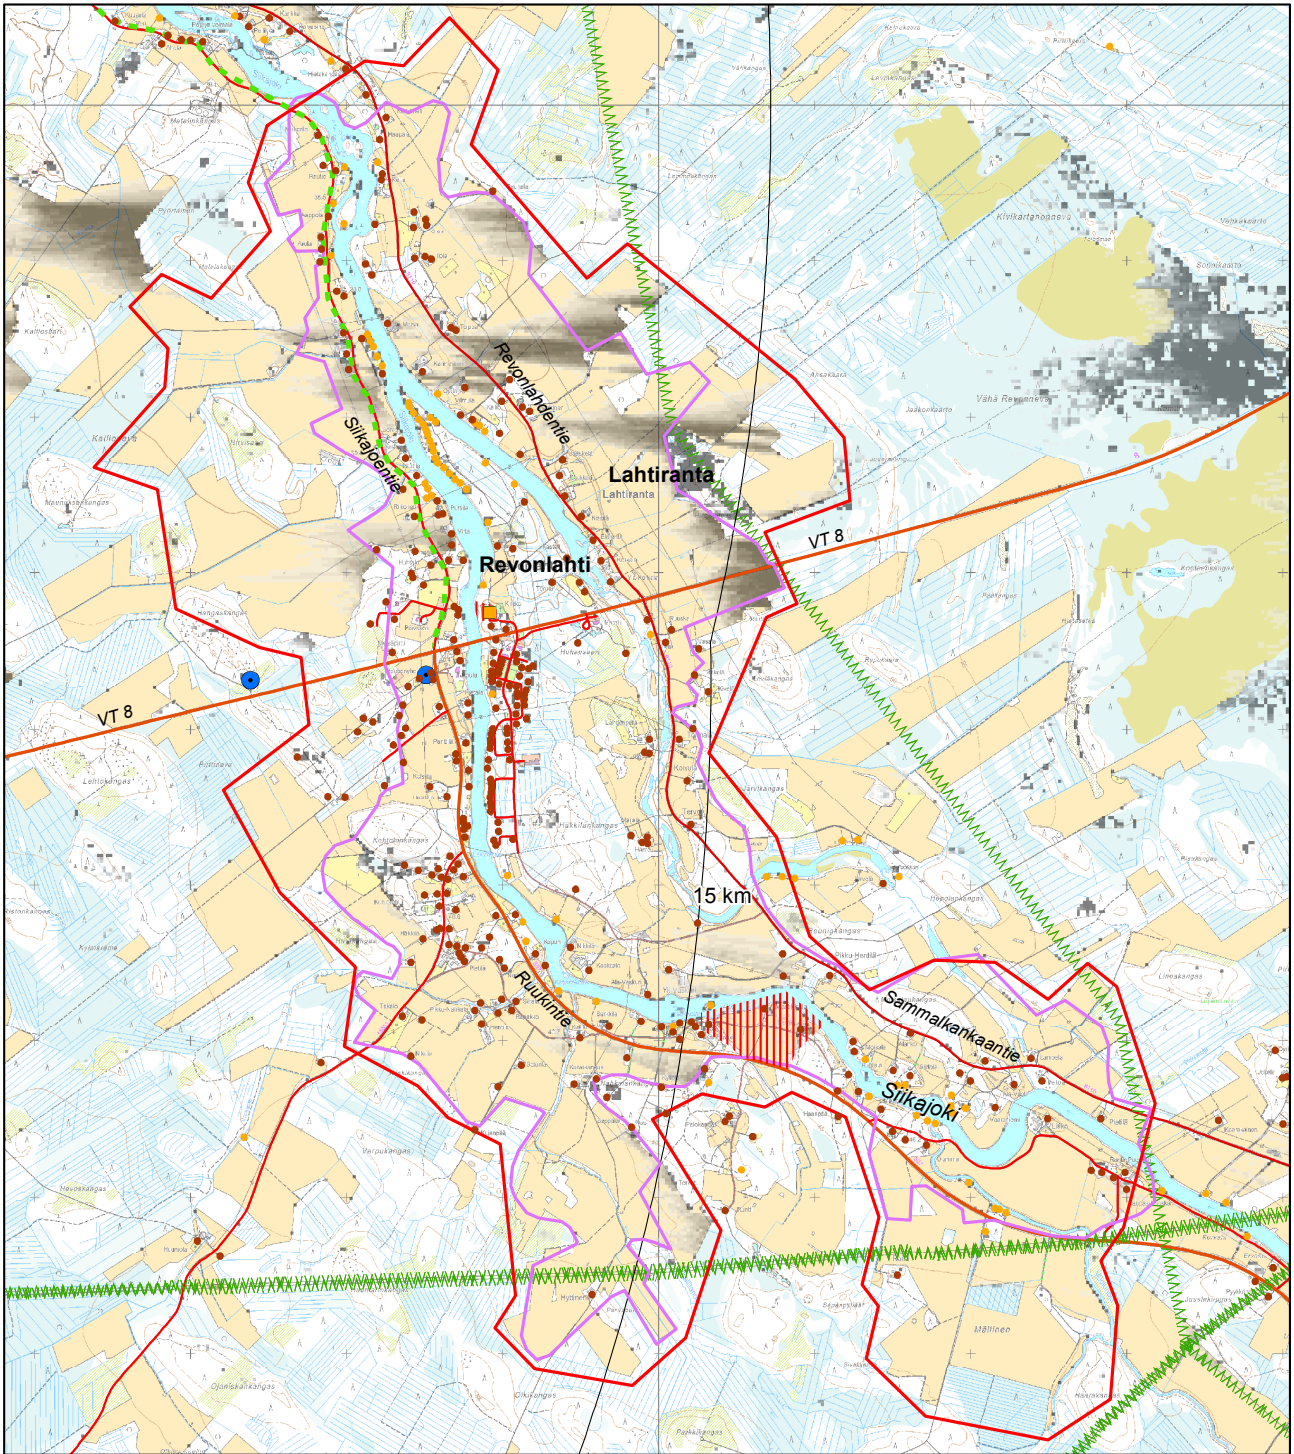

# YHTEISVAIKUTUSSELVITYKSEN OSA-ALUEKARTAT

1. Vartinojan tuulivoimaloiden näkyvyysalueet Revonlahdella.

2. Isoneva I tuulivoimaloiden näkyvyysalueet Revonlahdella.

3. Isoneva II tuulivoimaloiden näkyvyysalueet Revonlahdella.

4. Hummastinvaaran tuulivoimaloiden näkyvyysalueet Revonlahdella.

5. Kangastuulen tuulivoimaloiden näkyvyysalueet Revonlahdella.

6. Karhukankaan tuulivoimaloiden näkyvyyden alueet Revonlahdella.

7. Navettakankaan tuulivoimaloiden näkyvyysalueet Revonlahdella.

8. Yhteisvaikutusselvityksen tuulivoimaloiden näkyvyysalueet Revonlahdella.

9. Vartinojan tuulivoimaloiden näkyvyysalueet Siikajoen suulla.

10. Isoneva I tuulivoimaloiden näkyvyysalueet Siikajoen suulla.

11. Isoneva II tuulivoimaloiden näkyvyysalueet Siikajoen suulla.

12. Hummastinvaaran tuulivoimaloiden näkyvyysalueet Siikajoen suulla.

13. Kangastuulen tuulivoimaloiden näkyvyysalueet Siikajoen suulla.

14. Karhukankaan tuulivoimaloiden näkyvyysalueet Siikajoen suulla.