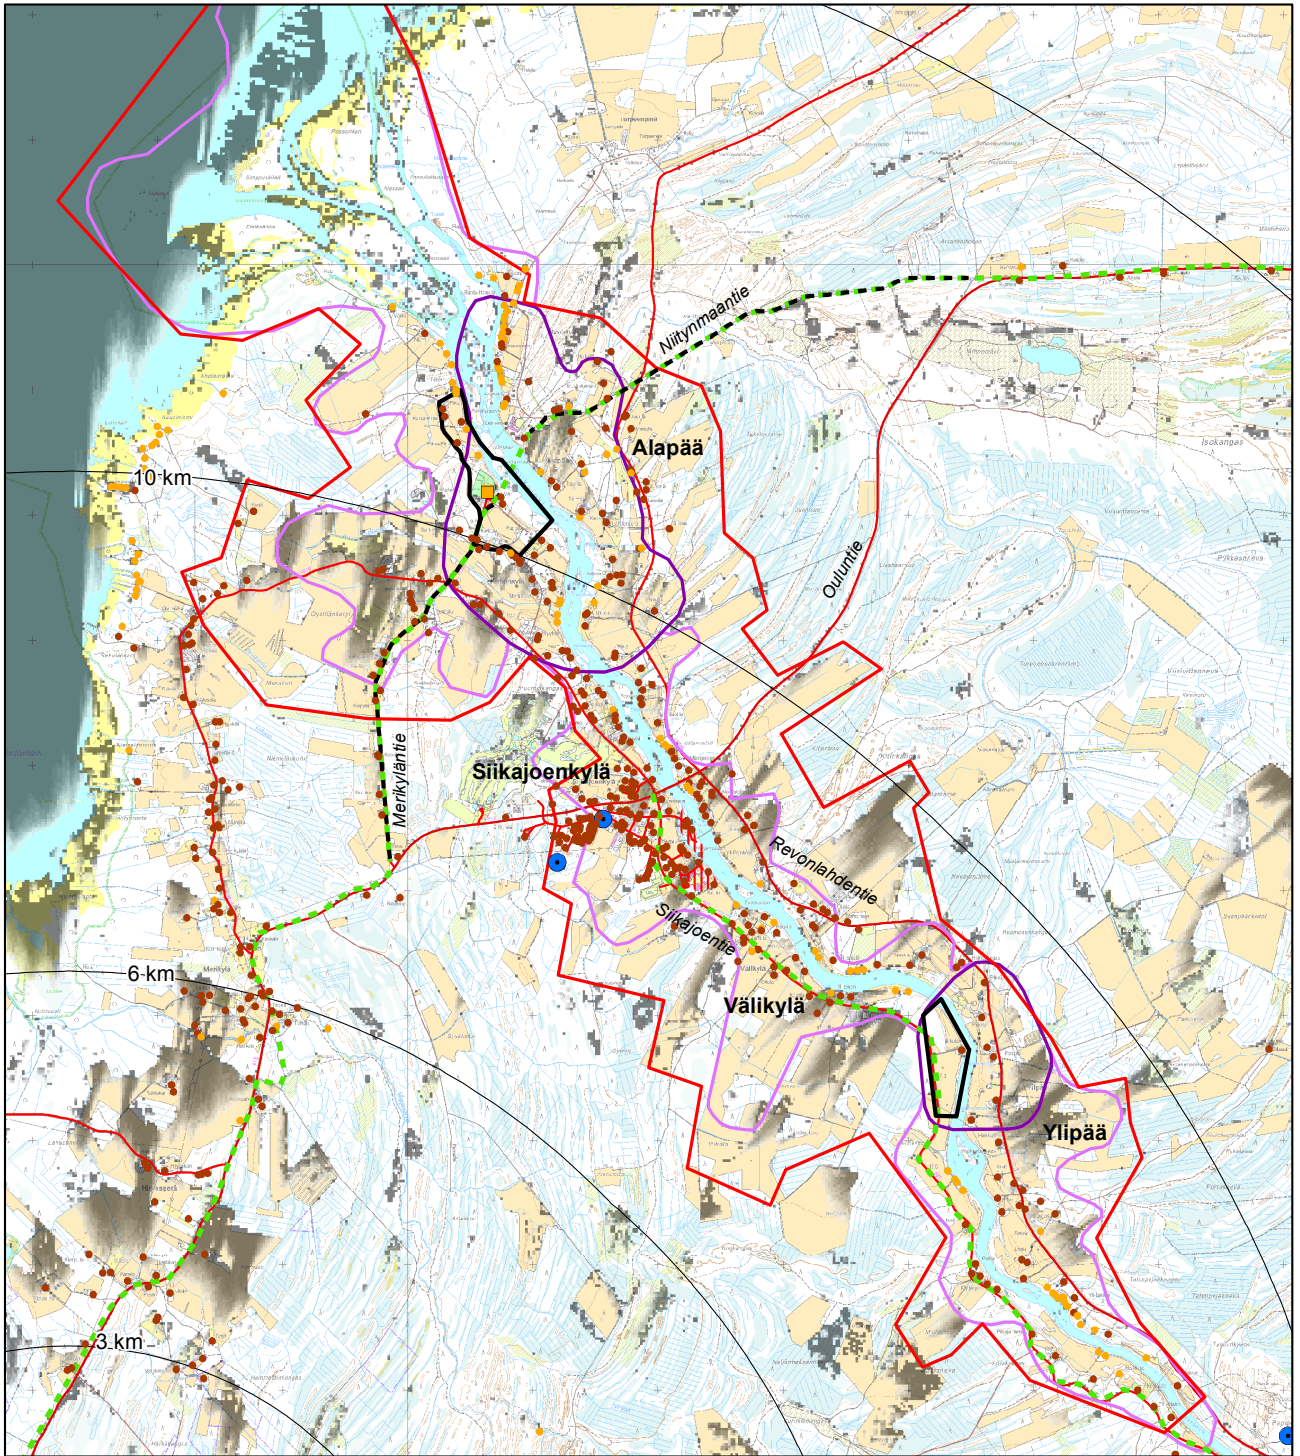

# YHTEISVAIKUTUSSELVITYKSEN OSA-ALUEKARTAT

1. Vartinojan tuulivoimaloiden näkyvyysalueet Revonlahdella.

2. Isoneva I tuulivoimaloiden näkyvyysalueet Revonlahdella.

3. Isoneva II tuulivoimaloiden näkyvyysalueet Revonlahdella.

4. Hummastinvaaran tuulivoimaloiden näkyvyysalueet Revonlahdella.

5. Kangastuulen tuulivoimaloiden näkyvyysalueet Revonlahdella.

6. Karhukankaan tuulivoimaloiden näkyvyyden alueet Revonlahdella.

7. Navettakankaan tuulivoimaloiden näkyvyysalueet Revonlahdella.

8. Yhteisvaikutusselvityksen tuulivoimaloiden näkyvyysalueet Revonlahdella.

9. Vartinojan tuulivoimaloiden näkyvyysalueet Siikajoen suulla.

10. Isoneva I tuulivoimaloiden näkyvyysalueet Siikajoen suulla.

11. Isoneva II tuulivoimaloiden näkyvyysalueet Siikajoen suulla.

12. Hummastinvaaran tuulivoimaloiden näkyvyysalueet Siikajoen suulla.

13. Kangastuulen tuulivoimaloiden näkyvyysalueet Siikajoen suulla.

14. Karhukankaan tuulivoimaloiden näkyvyysalueet Siikajoen suulla.