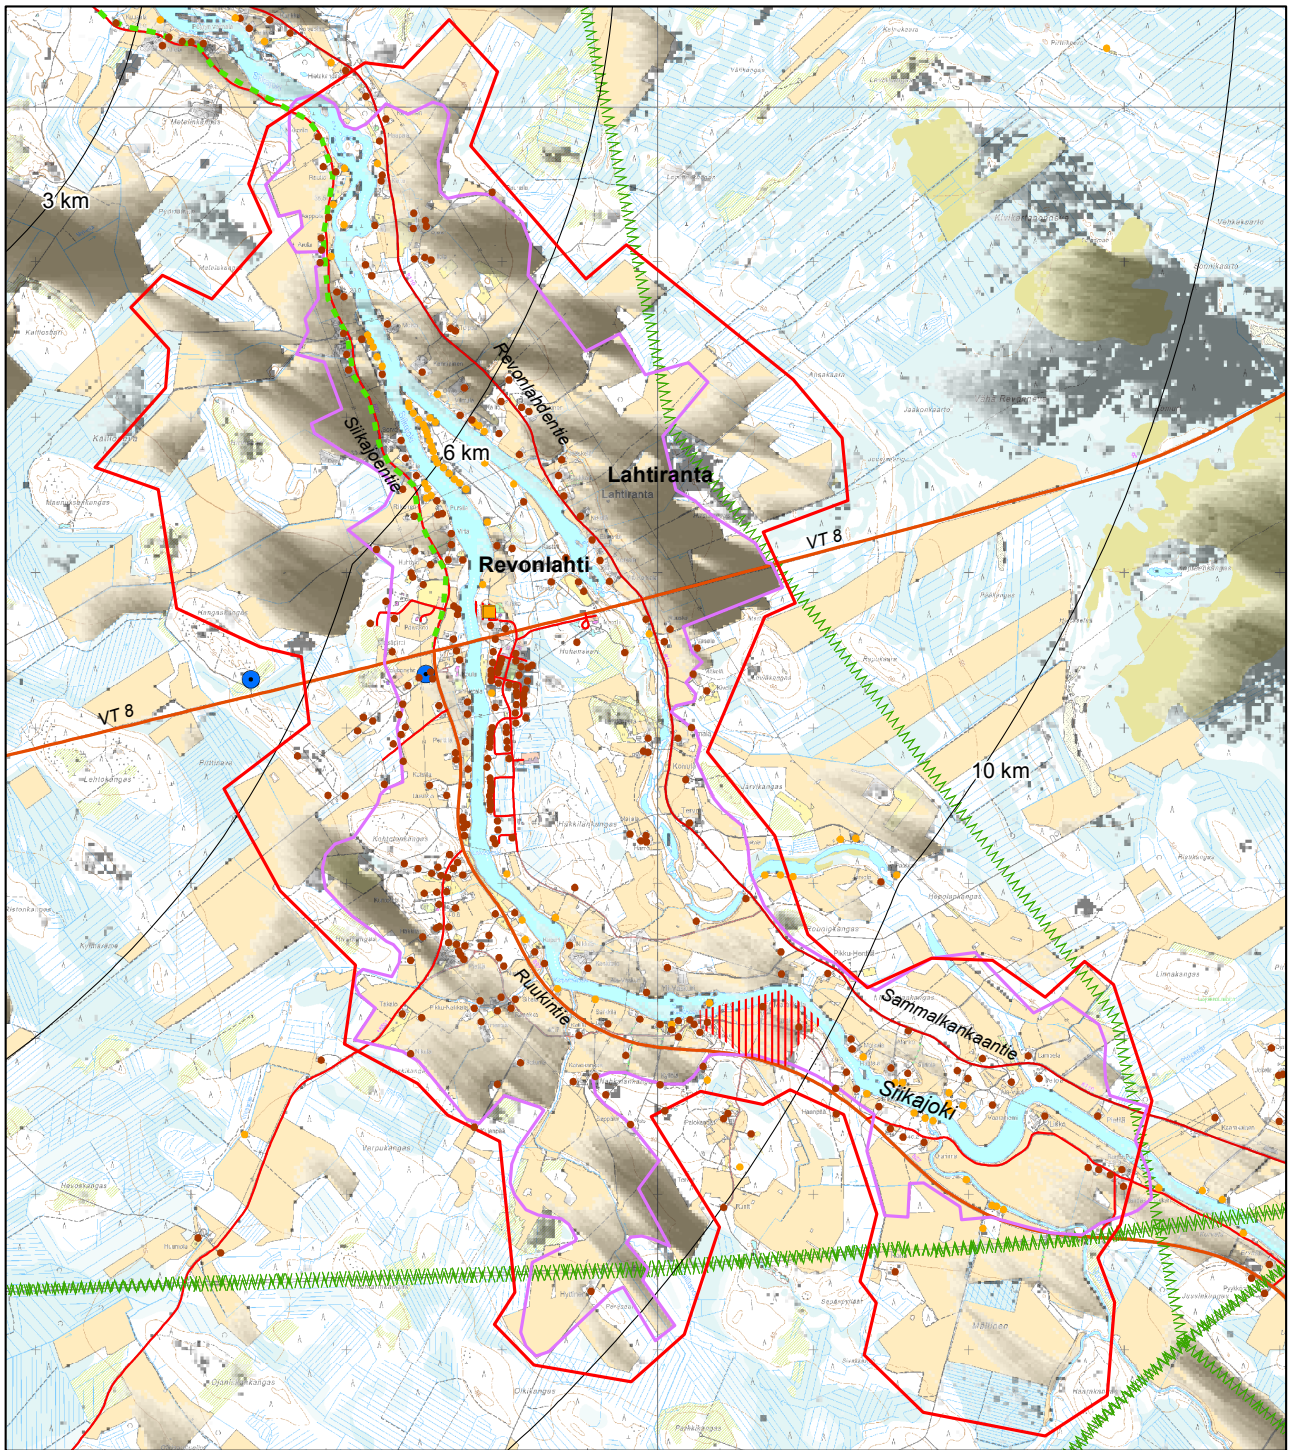

# YHTEISVAIKUTUSSELVITYKSEN OSA-ALUEKARTAT

1. Vartinojan tuulivoimaloiden näkyvyysalueet Revonlahdella.

2. Isoneva I tuulivoimaloiden näkyvyysalueet Revonlahdella.

3. Isoneva II tuulivoimaloiden näkyvyysalueet Revonlahdella.

4. Hummastinvaaran tuulivoimaloiden näkyvyysalueet Revonlahdella.

5. Kangastuulen tuulivoimaloiden näkyvyysalueet Revonlahdella.

6. Karhukankaan tuulivoimaloiden näkyvyyden alueet Revonlahdella.

7. Navettakankaan tuulivoimaloiden näkyvyysalueet Revonlahdella.

8. Yhteisvaikutusselvityksen tuulivoimaloiden näkyvyysalueet Revonlahdella.

9. Vartinojan tuulivoimaloiden näkyvyysalueet Siikajoen suulla.

10. Isoneva I tuulivoimaloiden näkyvyysalueet Siikajoen suulla.

11. Isoneva II tuulivoimaloiden näkyvyysalueet Siikajoen suulla.

12. Hummastinvaaran tuulivoimaloiden näkyvyysalueet Siikajoen suulla.

13. Kangastuulen tuulivoimaloiden näkyvyysalueet Siikajoen suulla.

14. Karhukankaan tuulivoimaloiden näkyvyysalueet Siikajoen suulla.