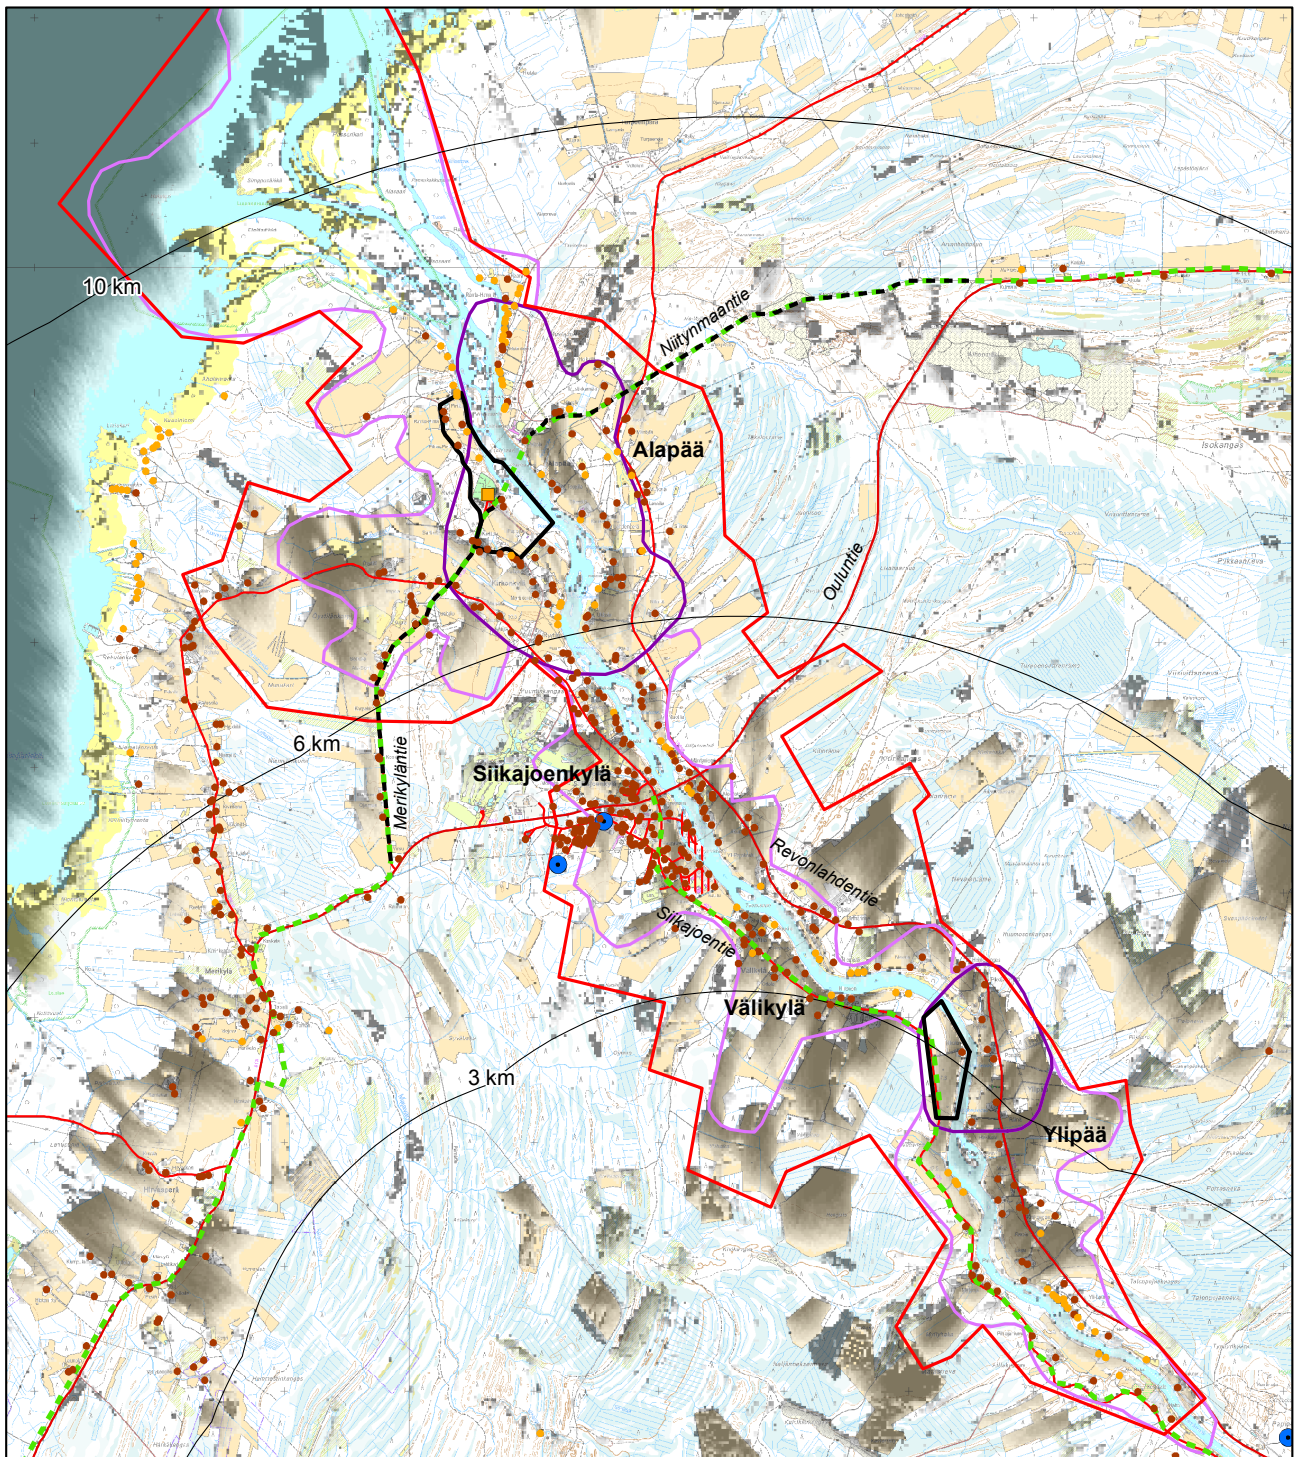

# YHTEISVAIKUTUSSELVITYKSEN OSA-ALUEKARTAT

1. Vartinojan tuulivoimaloiden näkyvyysalueet Revonlahdella.

2. Isoneva I tuulivoimaloiden näkyvyysalueet Revonlahdella.

3. Isoneva II tuulivoimaloiden näkyvyysalueet Revonlahdella.

4. Hummastinvaaran tuulivoimaloiden näkyvyysalueet Revonlahdella.

5. Kangastuulen tuulivoimaloiden näkyvyysalueet Revonlahdella.

6. Karhukankaan tuulivoimaloiden näkyvyyden alueet Revonlahdella.

7. Navettakankaan tuulivoimaloiden näkyvyysalueet Revonlahdella.

8. Yhteisvaikutusselvityksen tuulivoimaloiden näkyvyysalueet Revonlahdella.

9. Vartinojan tuulivoimaloiden näkyvyysalueet Siikajoen suulla.

10. Isoneva I tuulivoimaloiden näkyvyysalueet Siikajoen suulla.

11. Isoneva II tuulivoimaloiden näkyvyysalueet Siikajoen suulla.

12. Hummastinvaaran tuulivoimaloiden näkyvyysalueet Siikajoen suulla.

13. Kangastuulen tuulivoimaloiden näkyvyysalueet Siikajoen suulla.

14. Karhukankaan tuulivoimaloiden näkyvyysalueet Siikajoen suulla.