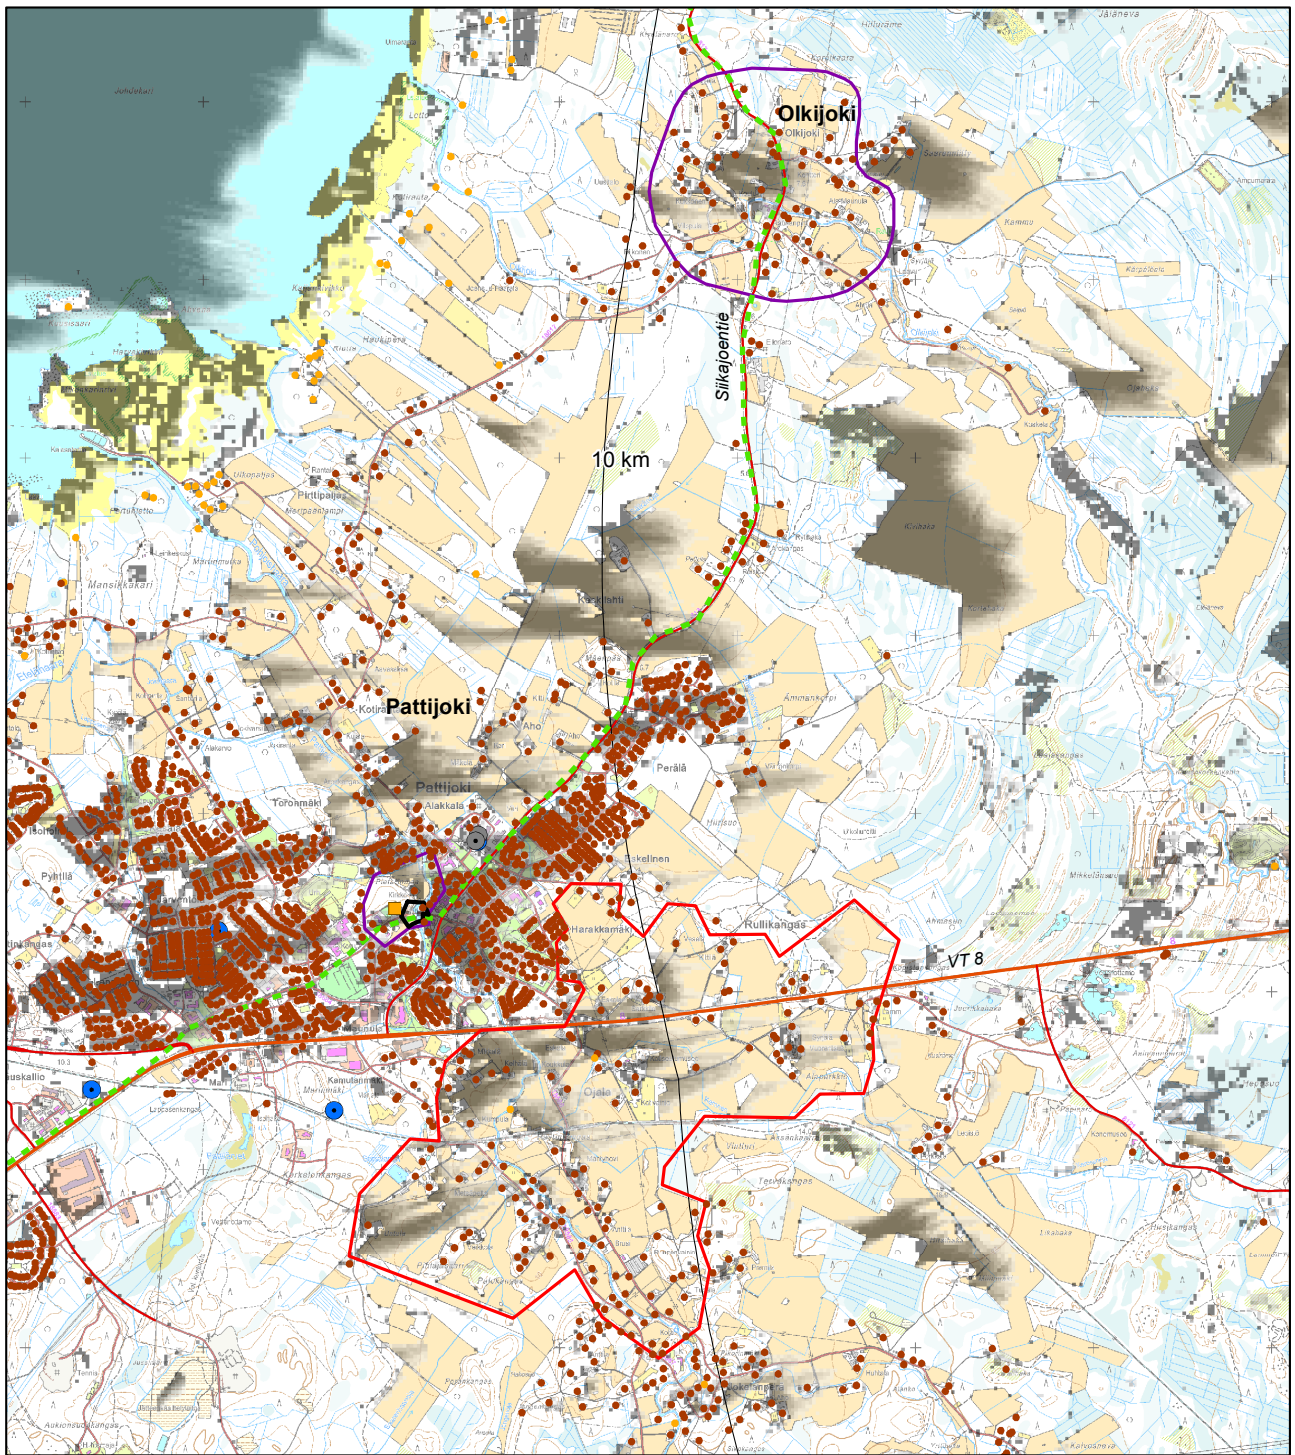

11. Isoneva II tuulivoimaloiden näkyvyysalueet Siikajoen suulla.

12. Hummastinvaaran tuulivoimaloiden näkyvyysalueet Siikajoen suulla.

13. Kangastuulen tuulivoimaloiden näkyvyysalueet Siikajoen suulla.

14. Karhukankaan tuulivoimaloiden näkyvyysalueet Siikajoen suulla.

15. Navettakankaan tuulivoimaloiden näkyvyysalueet Sikaioen suulla.

16. Yhteisvaikutusselvityksen tuulivoimaloiden näkyvyysalueet Siikajoen suulla.

- Asuinrakennus
- Lomarakennus
- Masto
- Savupiippu
- Etäisyysvyöhyke tuulivoimaloista
- Suojeltu rakennus
- RKY aluekohde
- Kulttuurihistoriallisesti tai maisemallisesti merkittävä tie tai reitti (Maakuntakaava)
- Kulttuuriympäristön tai maiseman vaalimisen kannalta valtakunnallisesti tärkeä alue (Maakuntakaava)
- Maakunnallisesti arvokas maisema-alue (2. vaihemaakuntakaavaaluonnos)
- Kaikki tuulivoimalat näkyvät
- Muutama tuulivoimala näkyy

18. Isoneva I tuulivoimaloiden näkyvyysalueet Pattijoen ja Olkijoen alueilla.

19. Isonvea II tuulivoimaloiden näkyvyysalueet Pattijoen ja Olkijoen alueilla.

20. Hummastinvaaran tuulivoimaloiden näkyvyysalueet Pattijoen ja Olkijoen alueilla.

21. Kangasala tuulivoimaloiden näkyvyysalueet Pattijoen ja Olkijoen alueilla.

22. Karhukankaan tuulivoimaloiden näkyvyysalueet Pattijoen ja Olkijoen alueilla.

23. Navettakankaan tuulivoimaloiden näkyvyysalueet Pattijoen ja Olkijoen alueilla.