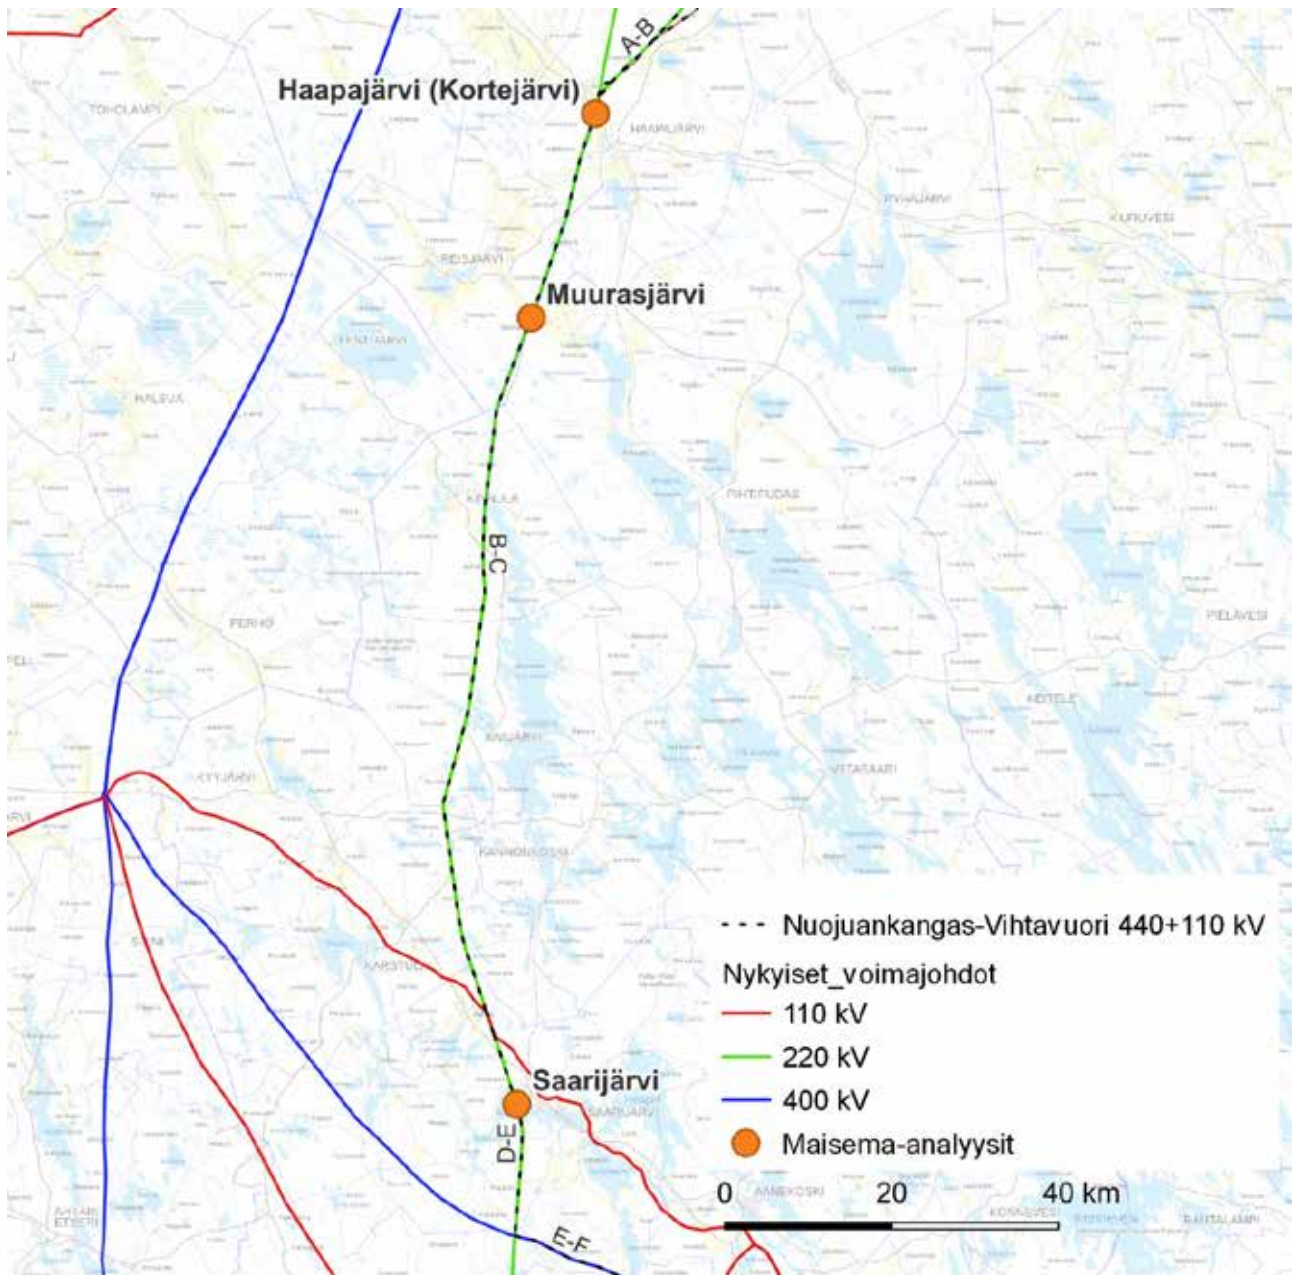

LIITE 10

MAISEMA-ANALYYSIT (A3)

Liite 10a Haapajärvi (Kortejärvi)

Liite 10b Muurasjärvi

Liite 10c Saarijärvi

Kaakilanpuhto
(mrky)

Kalajokilaakson
viljelymaisemat
(VAMA 2021)

Vehkapuhto
(mrky)