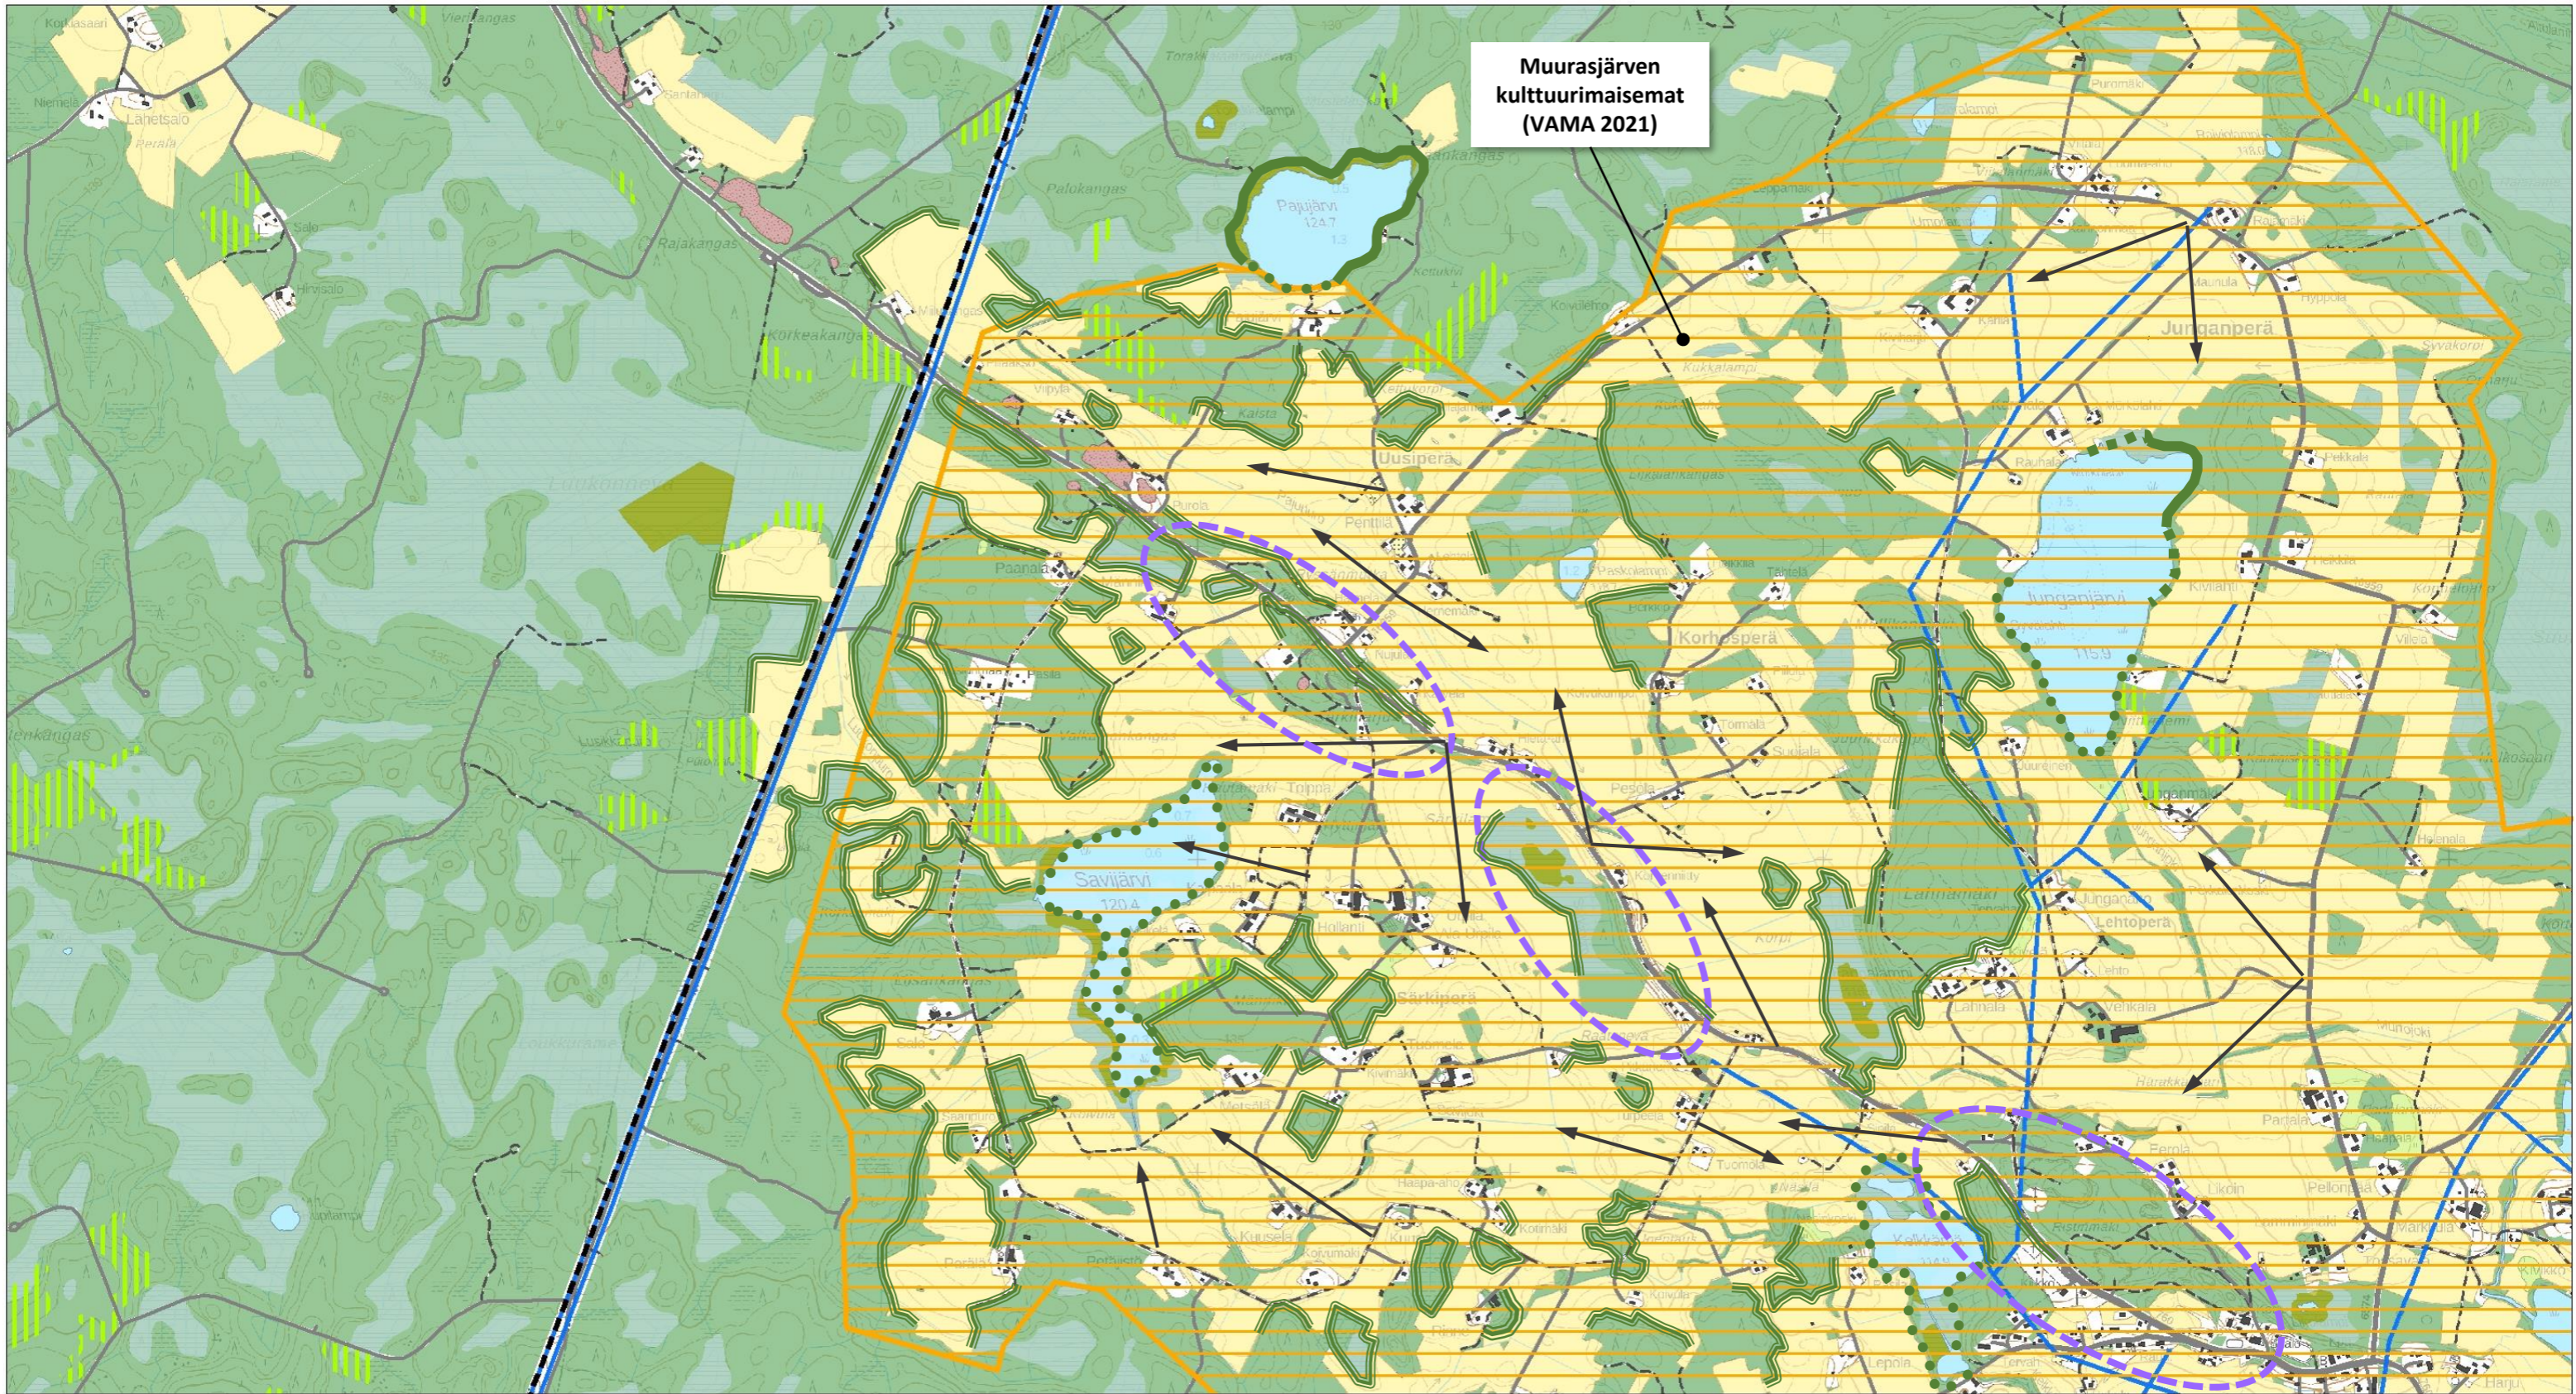

LIITE 10

MAISEMA-ANALYYSIT (A3)

Liite 10a Haapajärvi (Kortejärvi)

Liite 10b Muurasjärvi

Liite 10c Saarijärvi

Kaakilanpuhto
(mrky)

Kalajokilaakson
viljelymaisemat
(VAMA 2021)

Vehkapuhto
(mrky)

Siiponkoski ja Isoaari
(mrky)

1:20 000

Kolkanniemen pappila (RKY2009)

Saarijärven reitin kulttuurimaisemat (VAMA 2021)

1:25 000