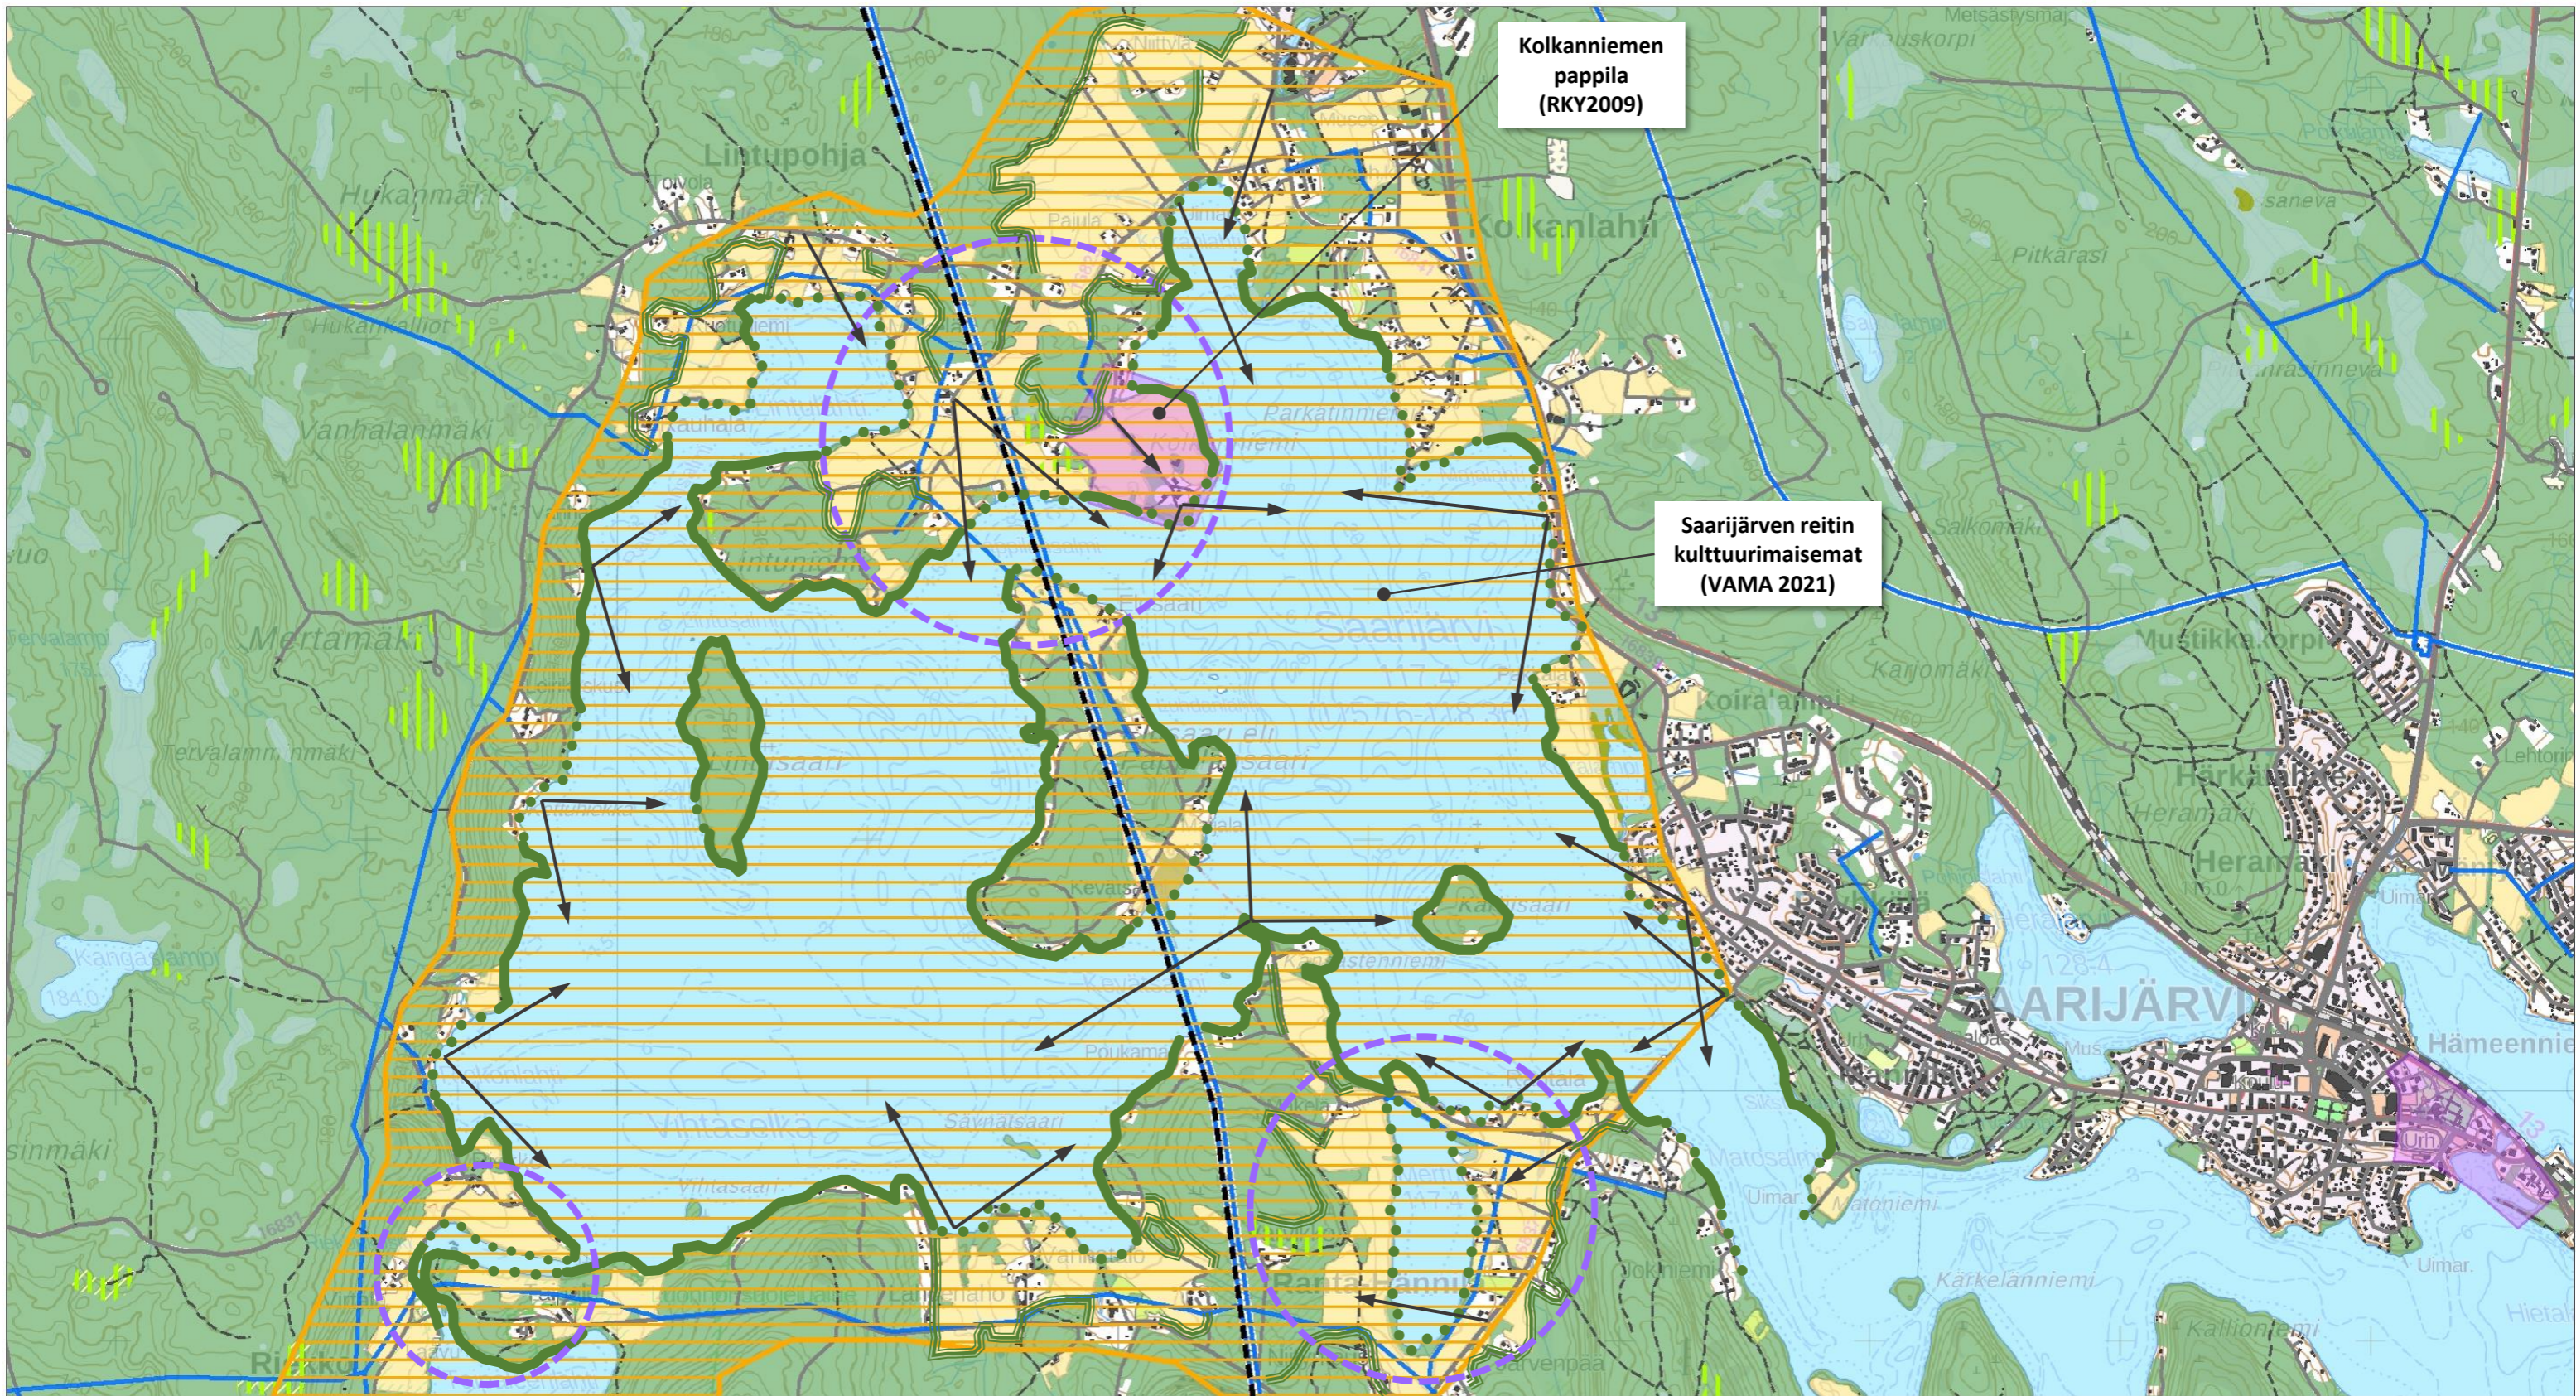

LIITE 10

MAISEMA-ANALYYSIT (A3)

Liite 10a Haapajärvi (Kortejärvi)

Liite 10b Muurasjärvi

Liite 10c Saarijärvi

Kaakilanpuhto
(mrky)

Kalajokilaakson
viljelymaisemat
(VAMA 2021)

Vehkapuhto
(mrky)

Siiponkoski ja Isoaari
(mrky)

1:20 000

Kolkanniemen pappila (RKY2009)

Saarijärven reitin kulttuurimaisemat (VAMA 2021)

1:25 000