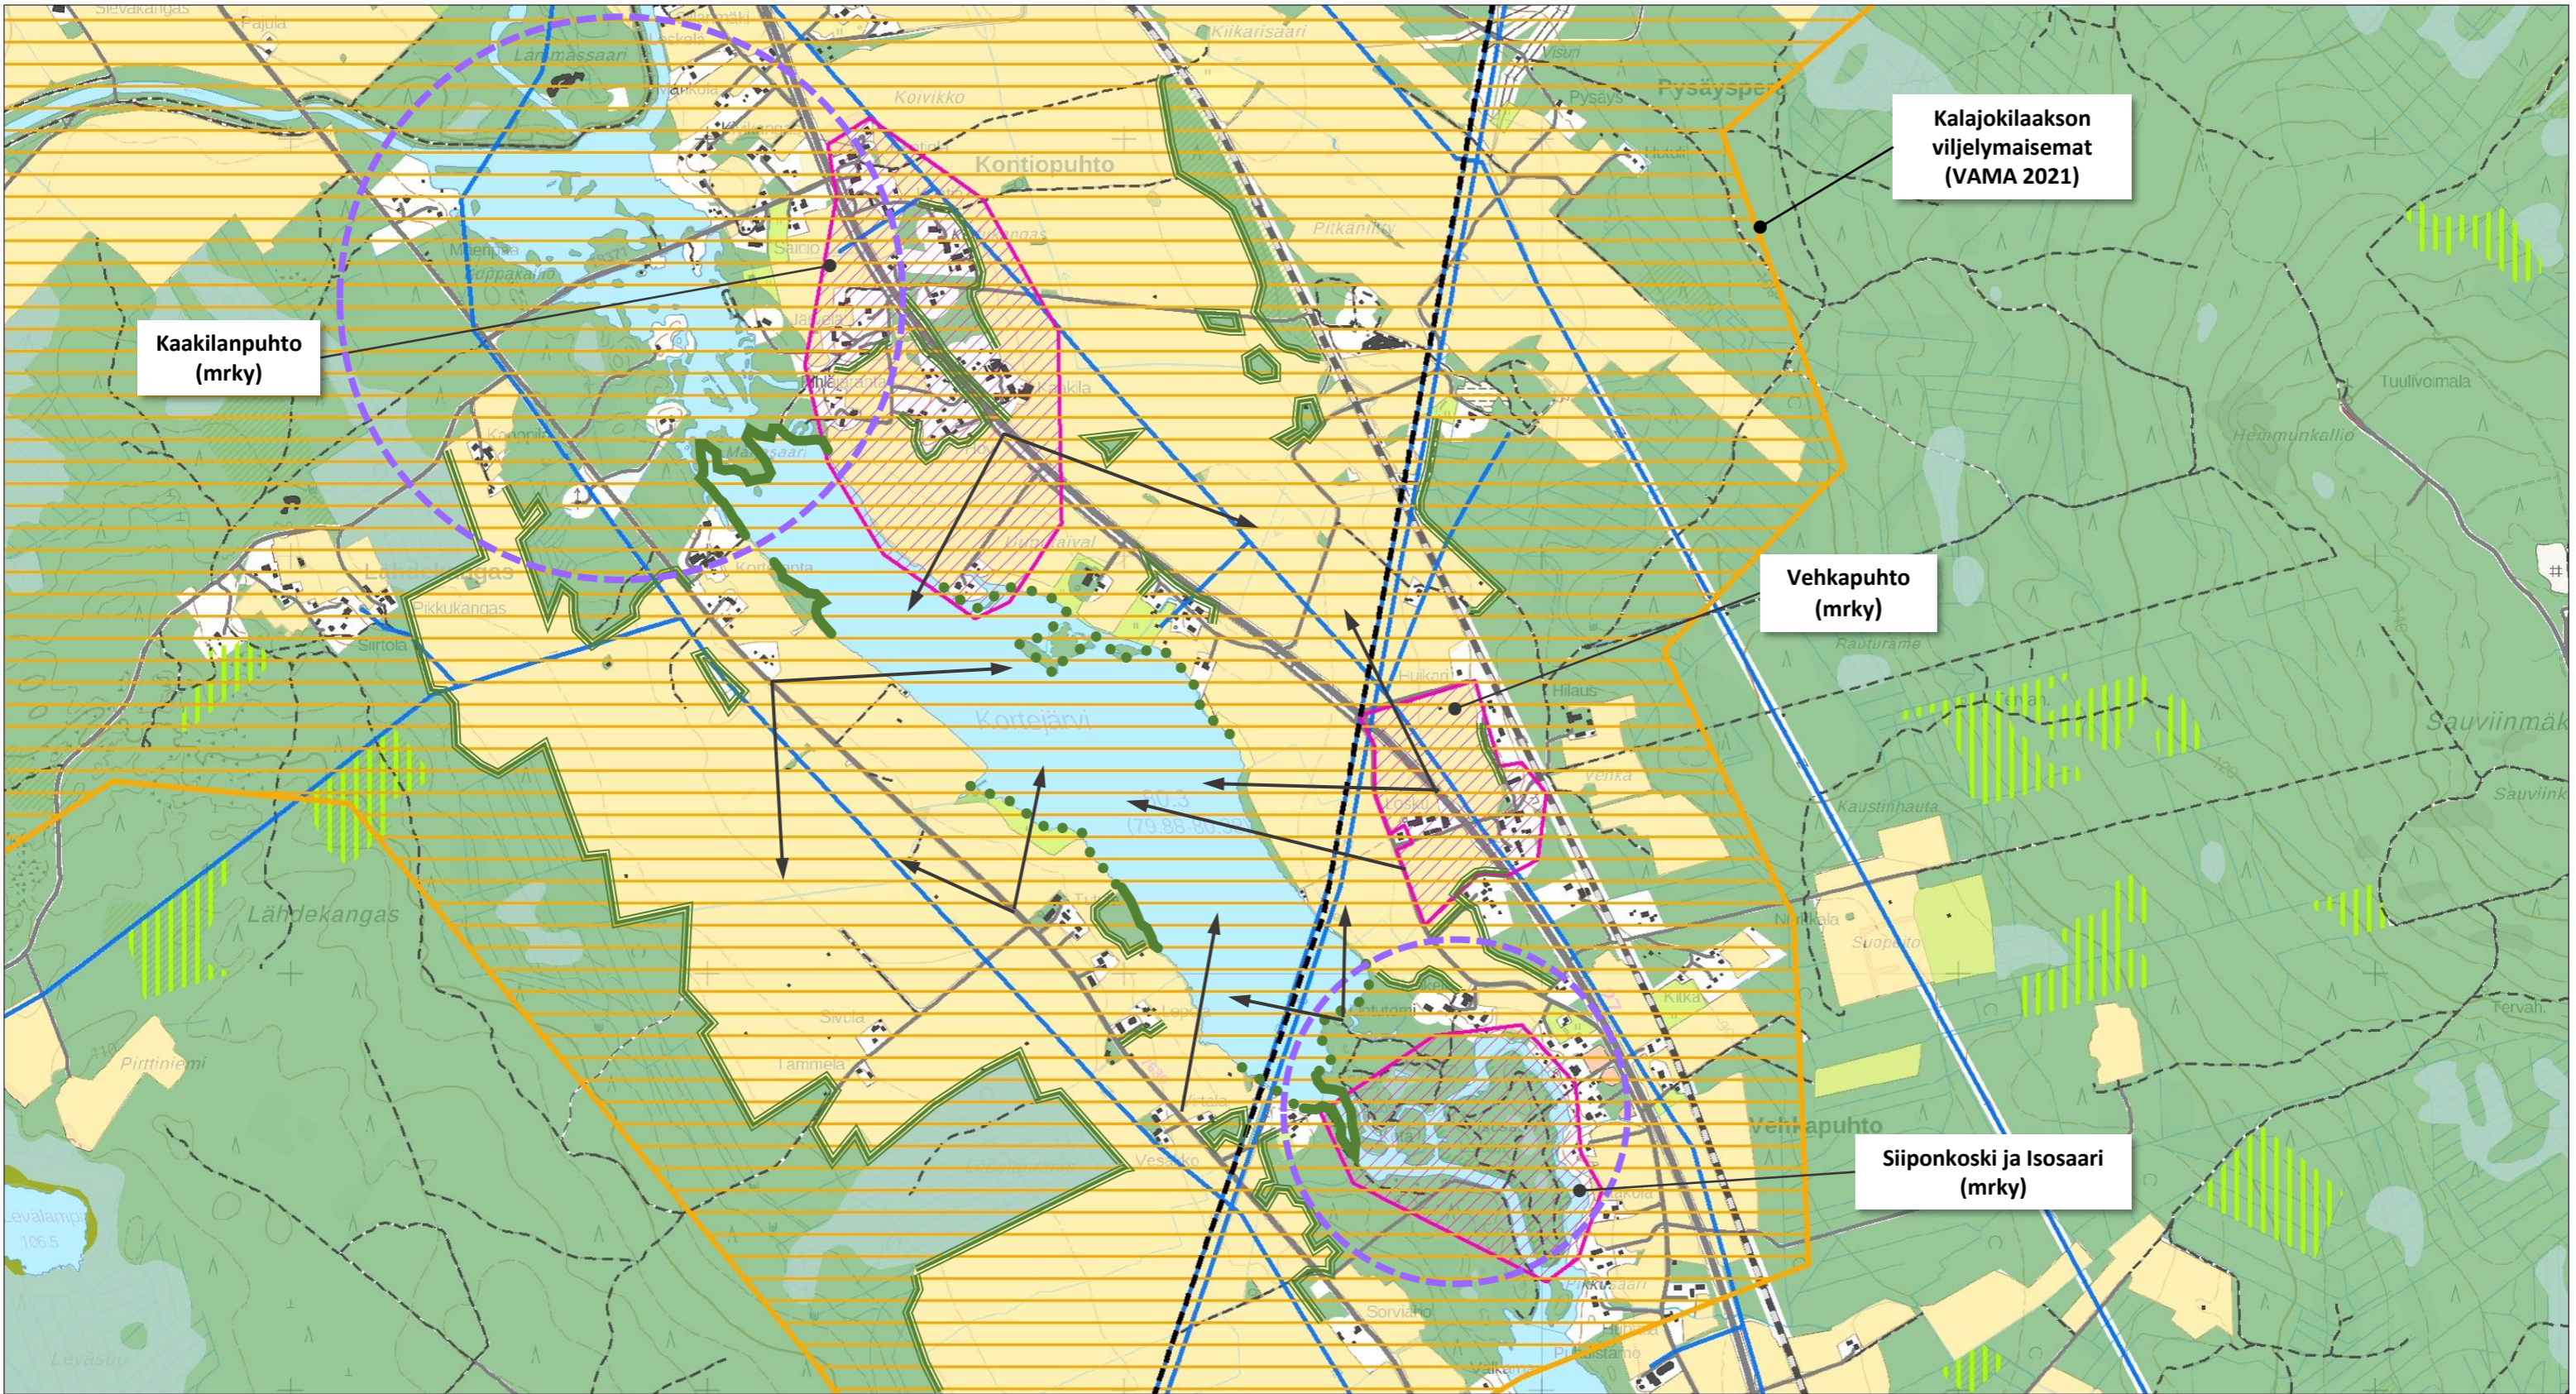

LIITE 10

MAISEMA-ANALYYSIT (A3)

Liite 10a Haapajärvi (Kortejärvi)

Liite 10b Muurasjärvi

Liite 10c Saarijärvi

Kaakilanpuhto
(mrky)

Kalajokilaakson
viljelymaisemat
(VAMA 2021)

Vehkapuhto
(mrky)

Siiponkoski ja Isoaari
(mrky)

1:20 000

Kolkanniemen pappila (RKY2009)

Saarijärven reitin kulttuurimaisemat (VAMA 2021)

1:25 000