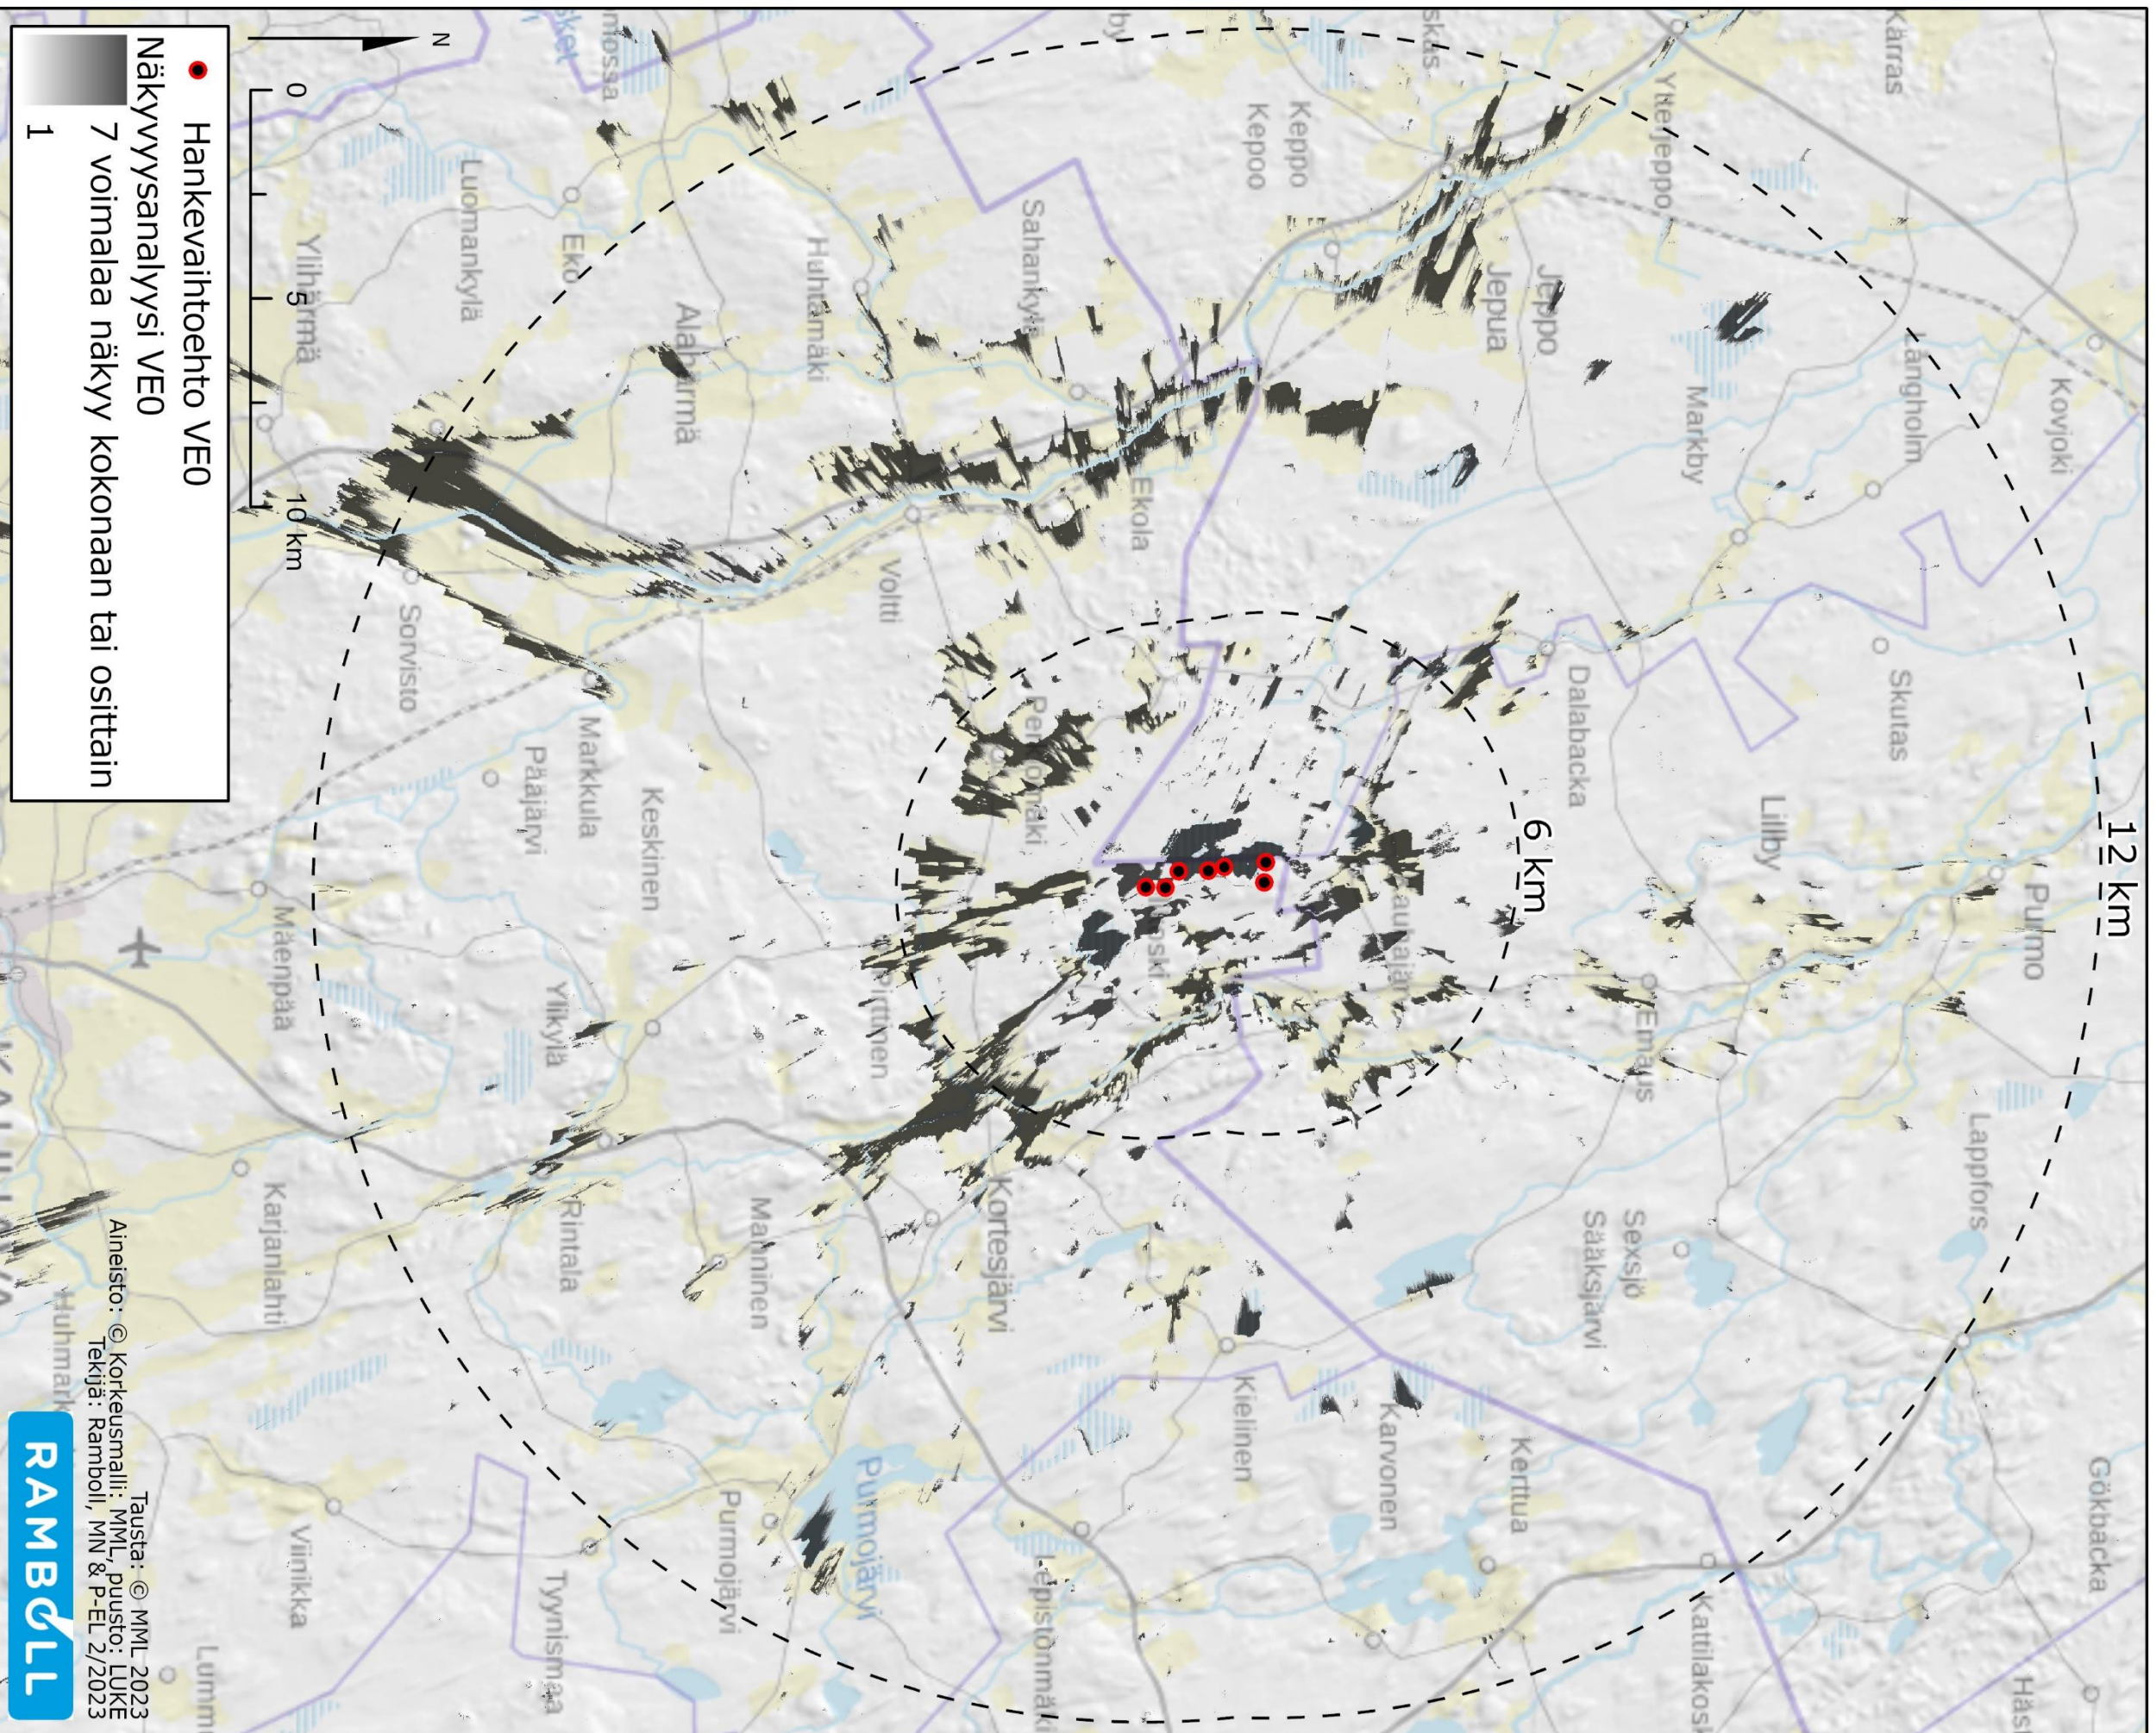

NÄKYMÄALUEANALYYSIT

Tausta: © MML 2023
 MML_puusto: LUKE
 Korkusmalli: MN & P-EL 2/2023
 © Ramboll, MN & P-EL 2/2023
 Aineisto: © Korkusmalli: MML_puusto: LUKE
 Tekijä: Ramboll, MN & P-EL 2/2023