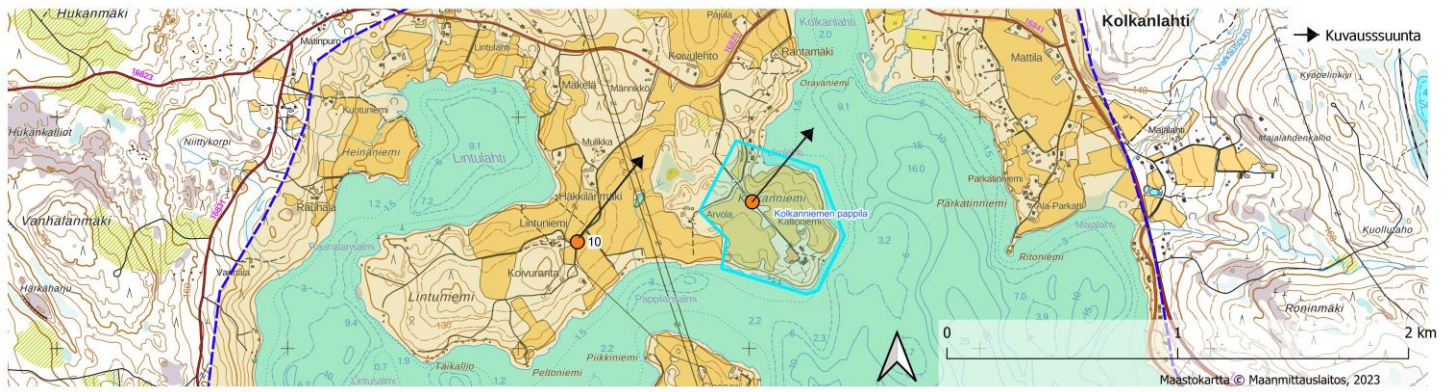

Pyhä-Häkin kuvauspiste

VE1 symbolikuva Pyhä-Häkiltä

VE2 havainnekuva Pyhä-Häkiltä

Symbolikuva yhteisvaikutuksista VE1 Pyhä-Häkiltä

Aho-Vastingin kuvauspiste

VE1 symbolikuva Aho-Vastingilta

Lännentien kuvauspiste

VE1 symbolikuva Lännentieltä

VE2 havainnekuva Lännentieltä

Symbolikuva yhteisvaikutuksista VE1 Lännentieltä

Lintuniementien ja Kolkanniemen pappilan kuvauspiste

VE1 symbolikuva Lintuniementieltä

Saarijärven levähdyspaikan kuvauspiste

VE1 symbolikuva Saarijärven levähdyspaikalta

VE2 symbolikuva Saarijärven levähdyspaikalta

VE1 havainnekuva Saarijärven levähdyspaikalta

Rahkolan kuvauspiste

VE1 symbolikuva Rahkolasta

VE2 symbolikuva Rahkolasta