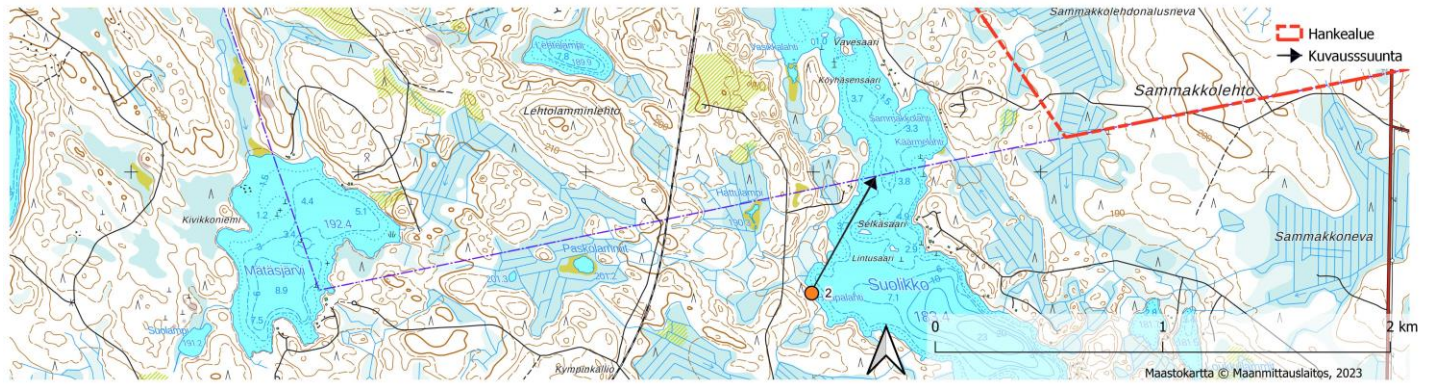

Sapra-ahon kuvauspiste

VE1 symbolikuva Sapra-ahosta

VE2 symbolikuva Sapro-ahosta

VE1 havainnekuva Sapro-ahosta

VE2 havainnekuva Sapro-ahosta

Suolikon kuvauspiste

VE1 symbolikuva Suolikosta

VE2 symbolikuva Suolikosta

VE1 havainnekuva Suolikosta

VE2 havainnekuva Suolikosta

Sammakkokankaan kuvauspiste

VE1 symbolikuva Sammakkokankaasta

VE2 symbolikuva Sammakkokankaasta

VE1 havainnekuva Sammakkokankaasta

VE2 havainnekuva Sammakkokankaasta

Pieni Saarijärven kuvauspiste

VE1 symbolikuva Pieni Saarijärveltä

Horon kuvauspiste

VE1 symbolikuva Horolta

VE2 symbolikuva Horolta

VE1 havainnekuva Horolta

VE2 havainnekuva Horolta

Symbolikuva yhteisvaikutuksista Horolta

Kurensaaren kuvauspiste

VE1 symbolikuva Kurensaaresta