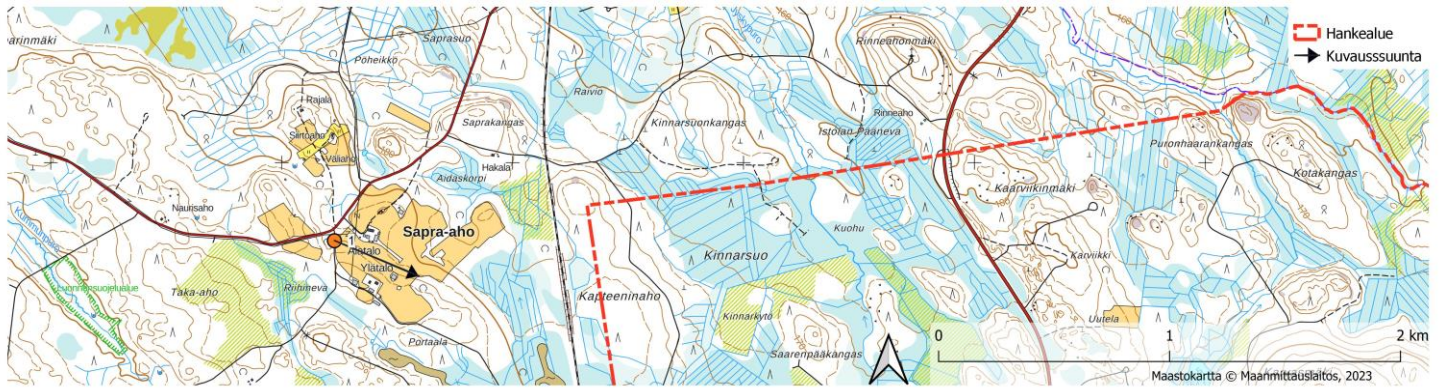

Sapra-ahon kuvauspiste

VE1 symbolikuva Sapra-ahosta

VE2 symbolikuva Sapro-ahosta

VE1 havainnekuva Sapro-ahosta

VE2 havainnekuva Sapro-ahosta

Suolikon kuvauspiste

VE1 symbolikuva Suolikosta

VE2 symbolikuva Suolikosta

VE1 havainnekuva Suolikosta

VE2 havainnekuva Suolikosta

Sammakkokankaan kuvauspiste

VE1 symbolikuva Sammakkokankaasta

VE2 symbolikuva Sammakkokankaasta

VE1 havainnekuva Sammakkokankaasta

VE2 havainnekuva Sammakkokankaasta

Pieni Saarijärven kuvauspiste

VE1 symbolikuva Pieni Saarijärveltä

Horon kuvauspiste

VE1 symbolikuva Horolta

VE2 symbolikuva Horolta

VE1 havainnekuva Horolta

VE2 havainnekuva Horolta

Symbolikuva yhteisvaikutuksista Horolta

Kurensaaren kuvauspiste

VE1 symbolikuva Kurensaaresta