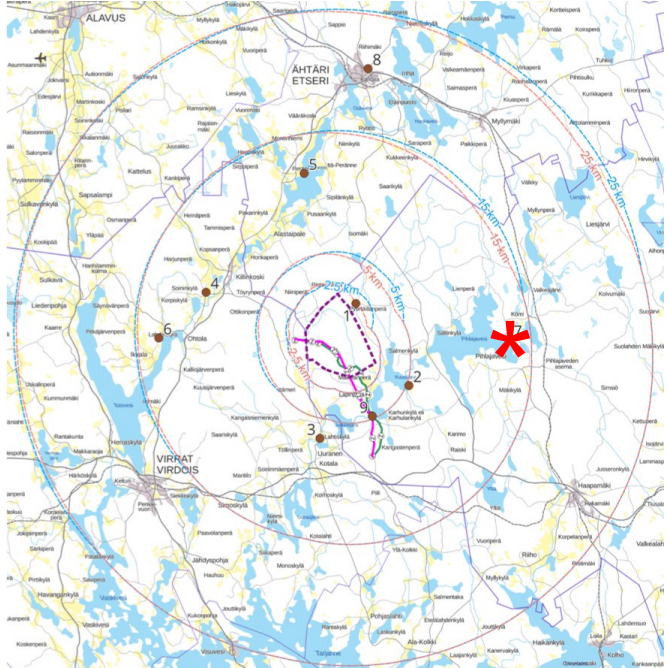

Kuvauspiste 7. Pihlajavesi / Seurakunnan leirisaari (13,2 / 13,2 km voimaloista)

Kuvasovite VE1 Pihlajavesi / Seurakunnan leirisaari (13,2 km voimaloista)

Tarkennus edellisen kuvan kuvasovitteesta

Kuvasovite VE2 Pihlajavesi / Seurakunnan leirisaari (13,2 km voimaloista)

Tarkennus edellisen kuvan kuvasovitteesta

Havainnekuva VE1 Pihlajavesi / Seurakunnan leirisaari (13,2 km voimaloista)

Tarkennus edellisen kuvan havainnekuvasta

Havainnekuva VE2 Pihlajavesi / Seurakunnan leirisaari (13,2 km voimaloista)

Tarkennus edellisen kuvan havainnekuvasta

Yökuva VE1 Pihlajavesi / Seurakunnan leirisaari (13,2 km voimaloista)

Tarkennus edellisestä yökuvasta

Yökuva VE2 Pihlajavesi / Seurakunnan leirisaari (13,2 km voimaloista)