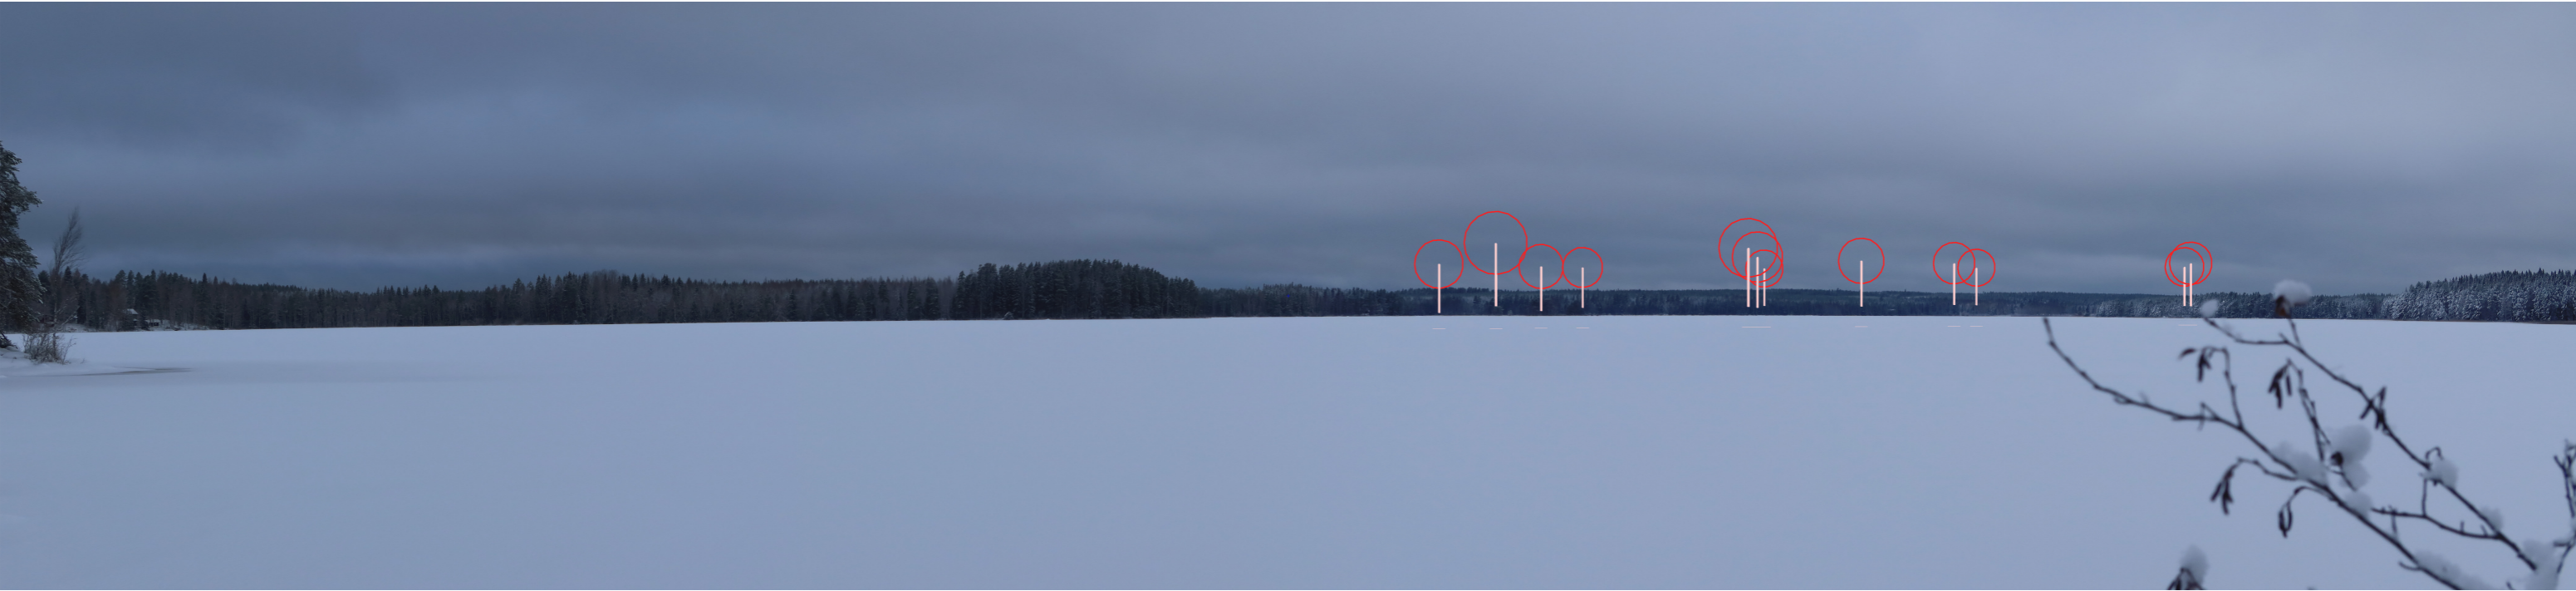

# Kuvauspiste 2. Kuusijärvi (5,2 / 5,2 km voimaloista)

Kuvasovite VE1 Kuusijärvi (5,2 km voimaloista)

Tarkennus edellisen kuvan kuvasovitteesta

Kuvasovite VE2 Kuusijärvi (5,2 km voimaloista)

Tarkennus edellisen kuvan kuvasovitteesta

Havainnekuva VE1 Kuusijärvi (5,2 km voimaloista)

Tarkennus edellisen kuvan havainnekuvasta

Havainnekuva VE2 Kuusijärvi (5,2 km voimaloista)

Tarkennus edellisen kuvan havainnekuvasta

Yökuva VE1 Kuusijärvi (5,2 km voimaloista)

Tarkennus edellisestä yökuvasta

Yökuva VE2 Kuusijärvi (5,2 km voimaloista)

Tarkennus edellisestä yökuvasta