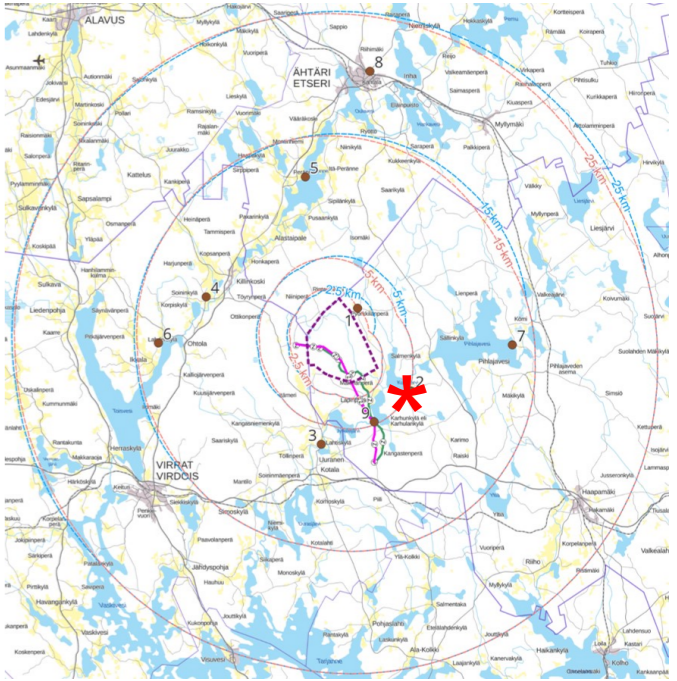

# Kuvauspiste 2. Kuusijärvi (5,2 / 5,2 km voimaloista)

Kuvasovite VE1 Kuusijärvi (5,2 km voimaloista)

Tarkennus edellisen kuvan kuvasovitteesta

Kuvasovite VE2 Kuusijärvi (5,2 km voimaloista)

Tarkennus edellisen kuvan kuvasovitteesta

Havainnekuva VE1 Kuusijärvi (5,2 km voimaloista)

Tarkennus edellisen kuvan havainnekuvasta

Havainnekuva VE2 Kuusijärvi (5,2 km voimaloista)

Tarkennus edellisen kuvan havainnekuvasta

Yökuva VE1 Kuusijärvi (5,2 km voimaloista)

Tarkennus edellisestä yökuvasta

Yökuva VE2 Kuusijärvi (5,2 km voimaloista)

Tarkennus edellisestä yökuvasta