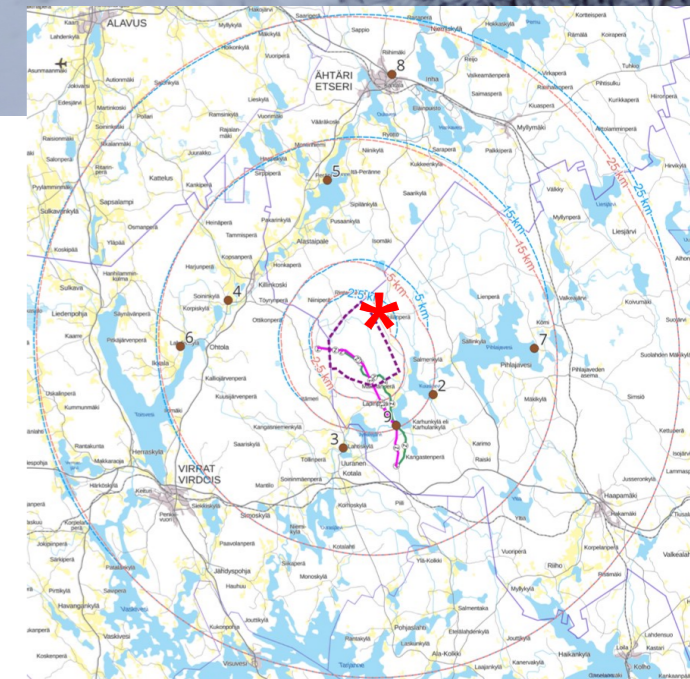

Kuvauspiste 1. Pyörkkilänperän isoaho (1,6 / 2,5 km voimaloista)

Pyörkkilänperän kuvissa voimaloiden sijainnissa ja horisontin korkeudessa voi olla vähäistä teknistä epätarkkuutta johtuen muista kuvista huonommasta kiintopisteiden määrästä. Kuva havainnollistaa kuitenkin voimaloiden mittakaavaa lähietäisyydeltä katsottuna.

Kuvasovite VE1 Pyörkkilänperän isoaho (1,6 km voimaloista)

Kuvasovite VE2 Pyörkkilänperän isoaho (2,5 km voimaloista)

Havainnekuva VE1 Pyörkkilänperän isoaho (1,6 km voimaloista)

Havainnekuva VE2 Pyörkkilänperän isoaho (2,5 km voimaloista)

Yökuva VE1 Pyörkkilänperän isoaho (1,6 km voimaloista)

Yökuva VE2 Pyörkkilänperän isoaho (2,5 km voimaloista)