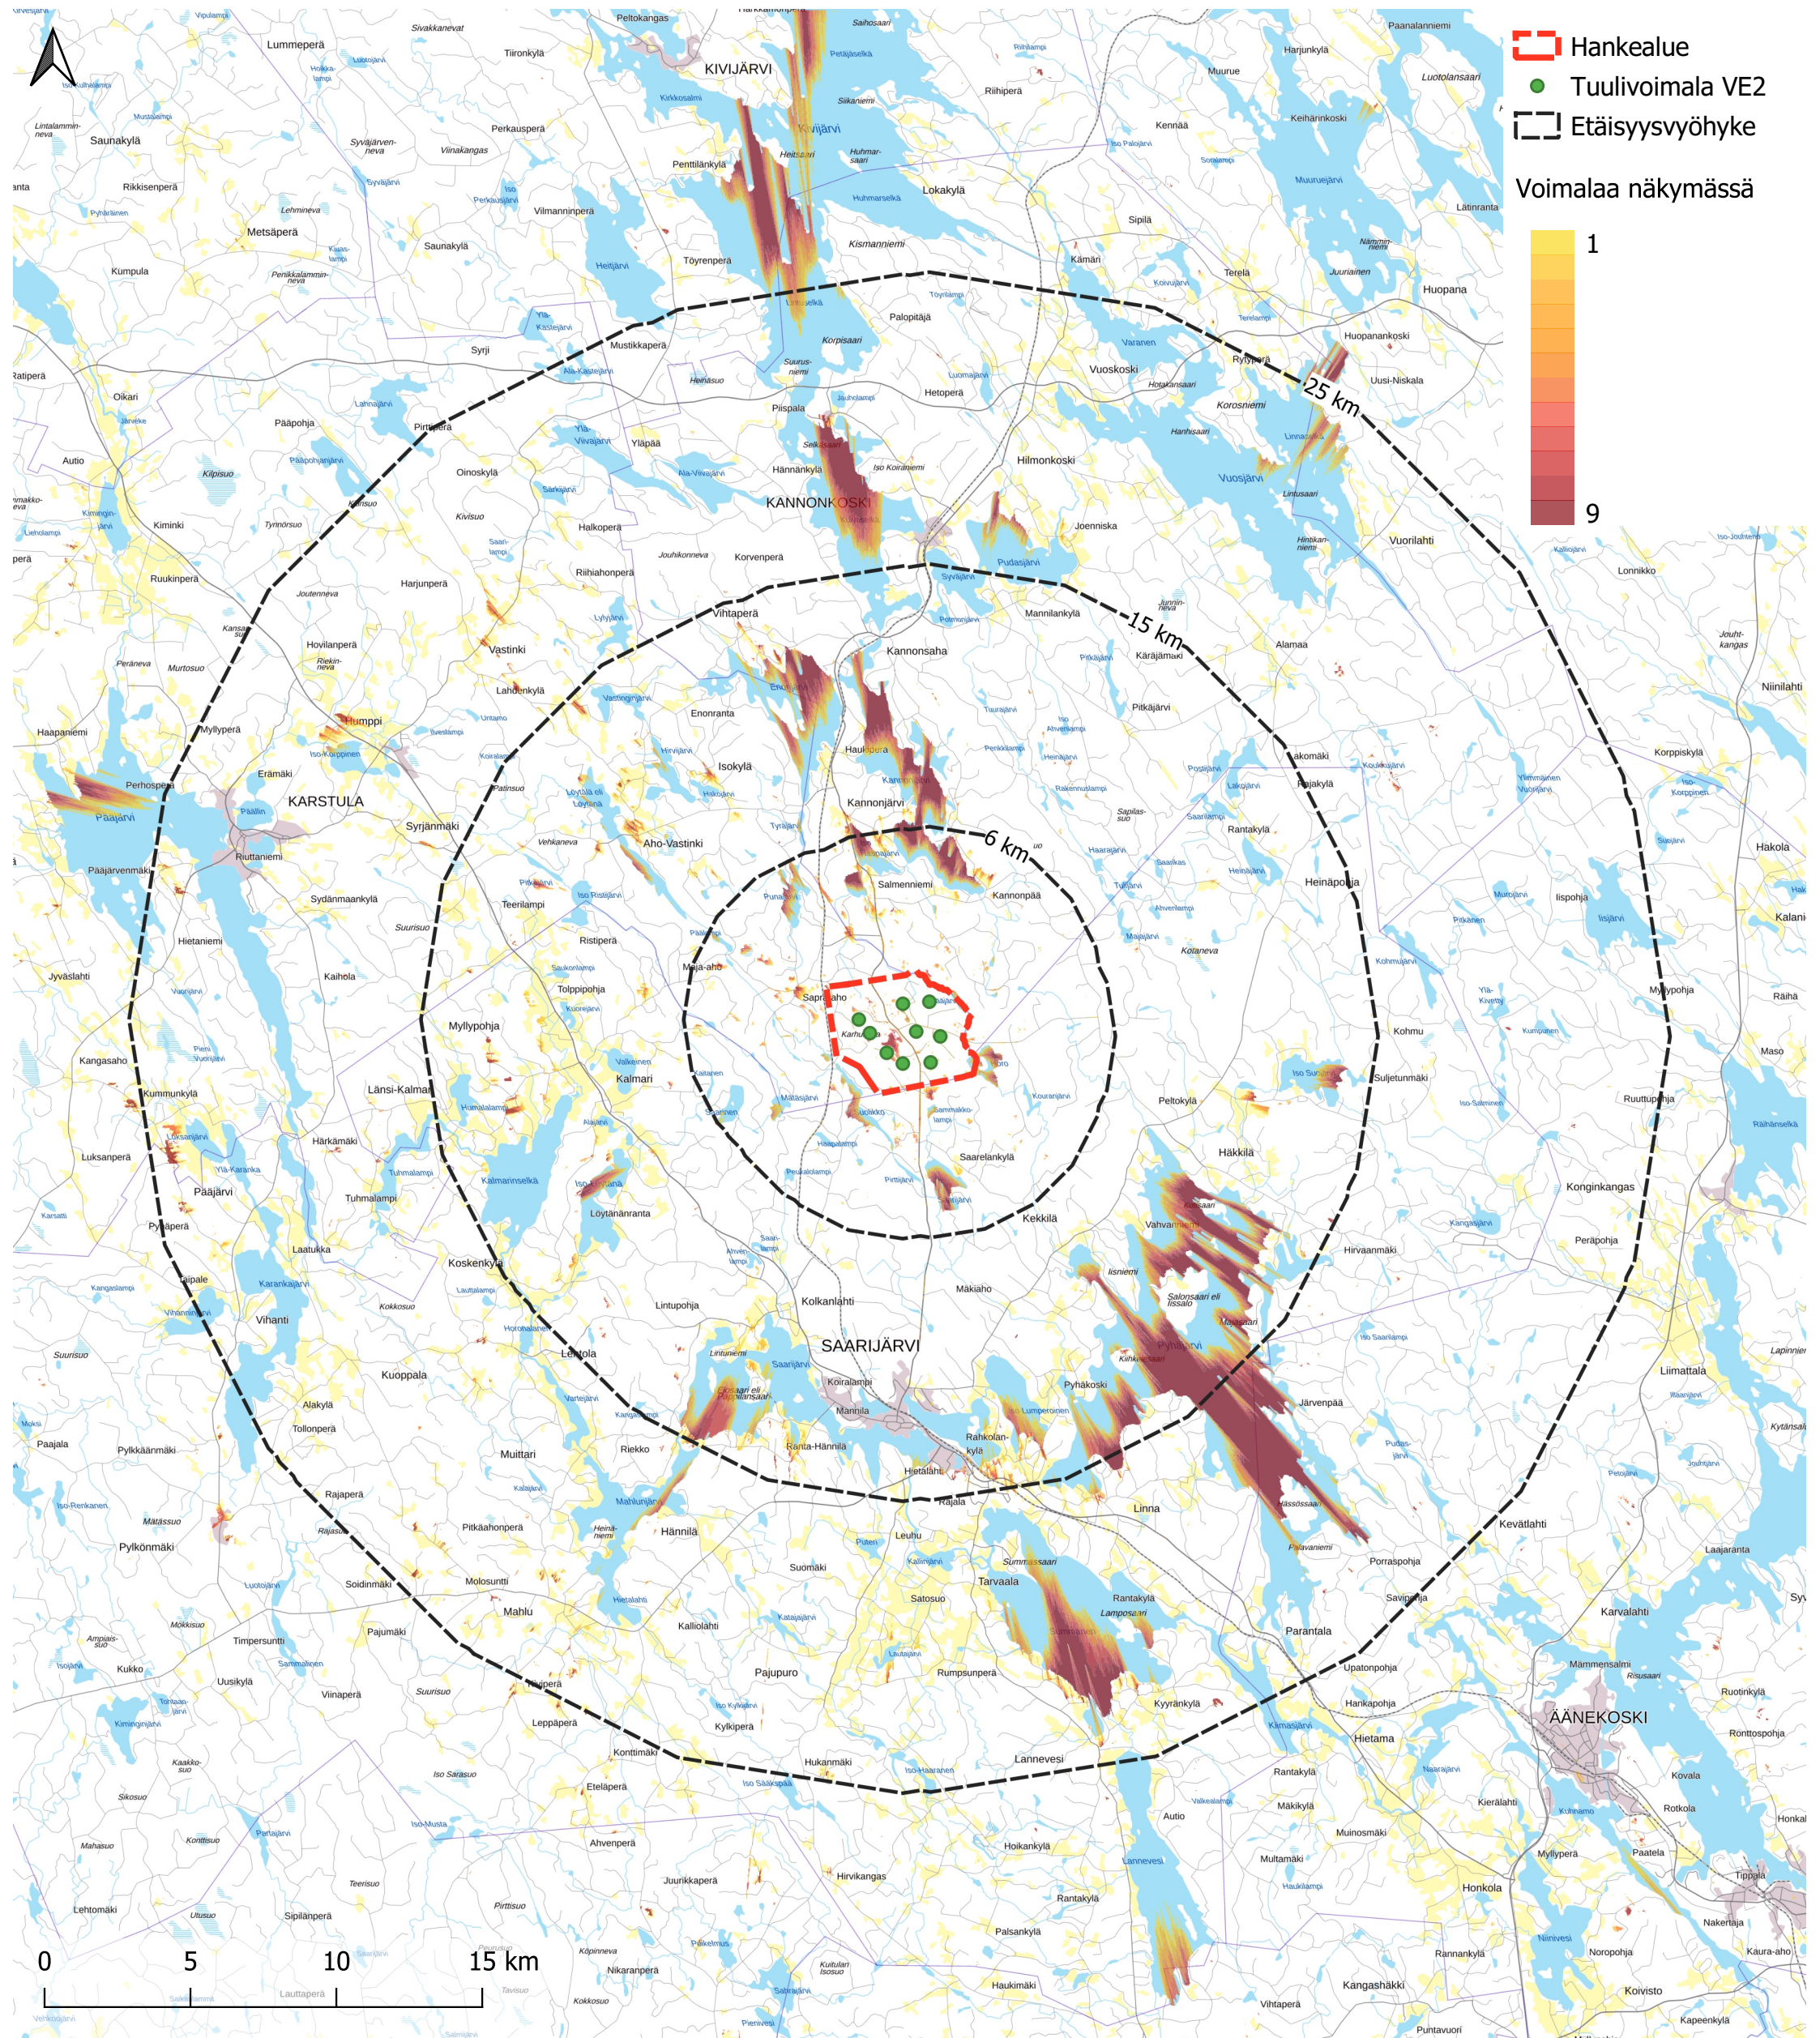

Hankealue

Tuulivoimala VE1

Etäisyysvyöhyke

Voimalaa näkymässä

1

12

25 km

15 km

6 km

0 5 10 15 km

Hankealue

Tuulivoimala VE2

Etäisyysvyöhyke

Voimalaa näkymässä

- ◆ Tukkimäen voimat VE1
- Muiden hankkeiden voimalapaikat

- Hankealue
- Etäisyysvyöhyke

- ◆ Tukkimäen voimalat VE2
- Muiden hankkeiden voimalapaikat
- Hankealue
- Etäisyysvyöhyke

0 1 2 km