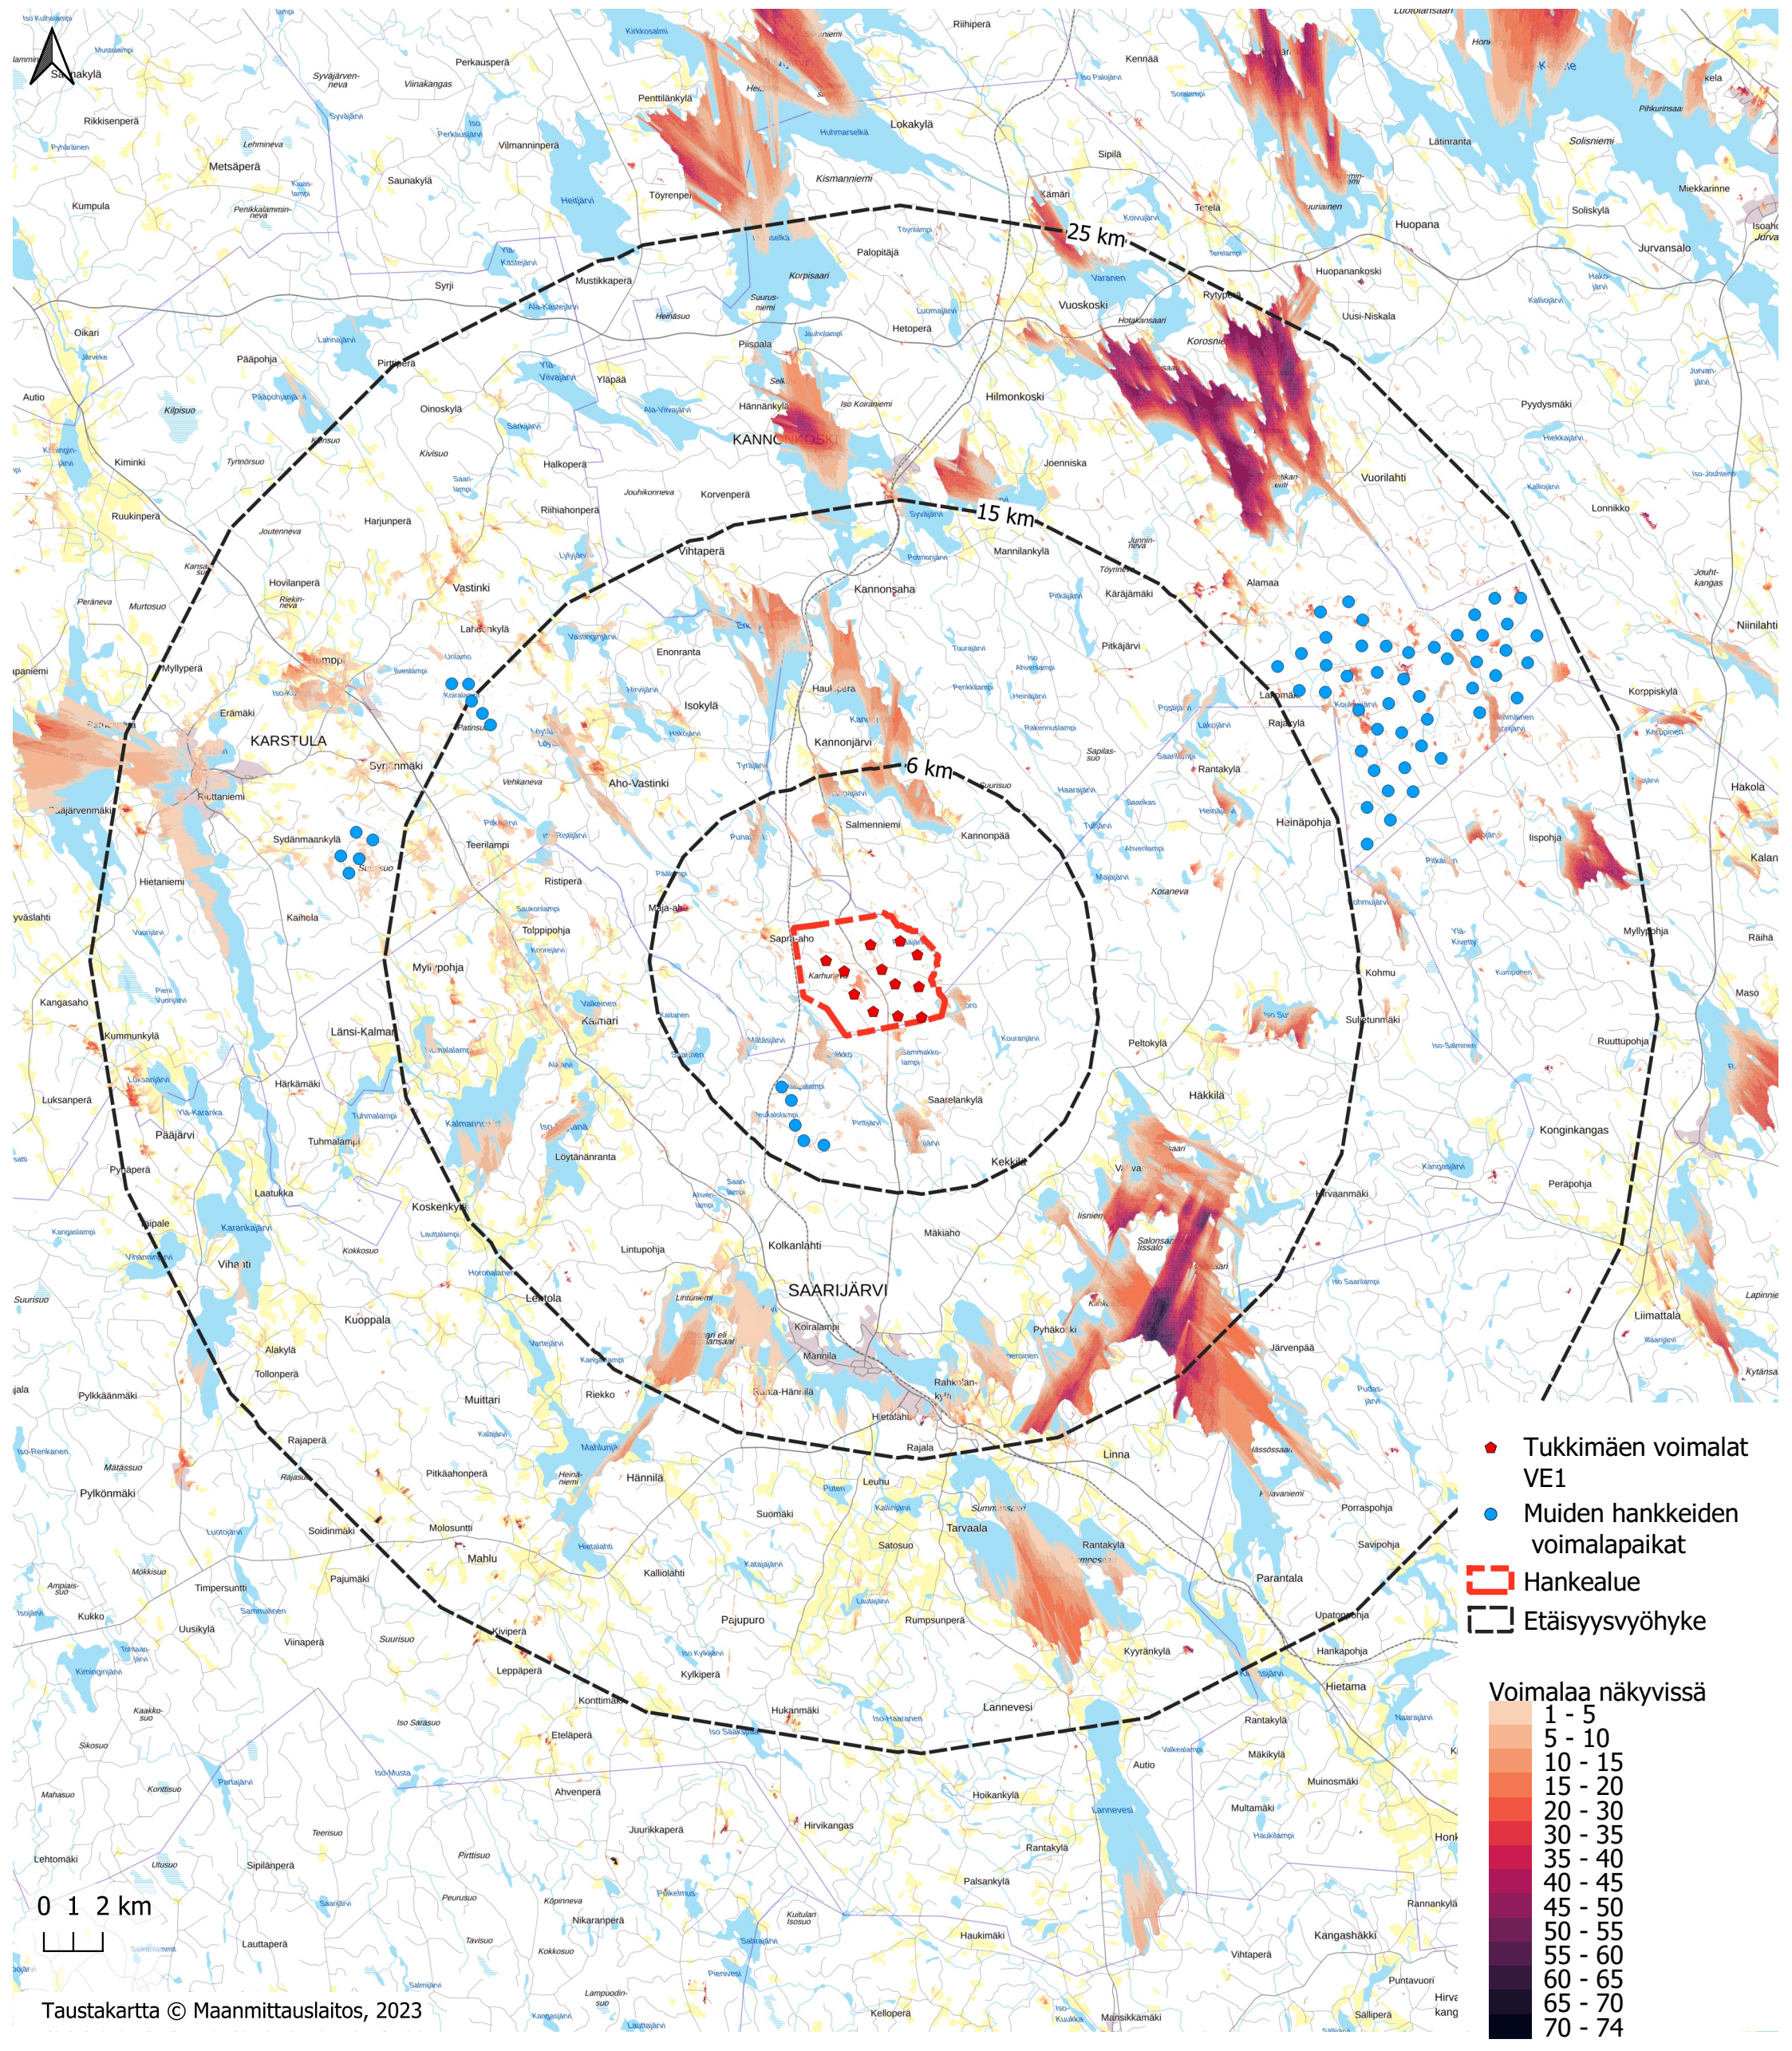

Hankealue

Tuulivoimala VE1

Etäisyysvyöhyke

Voimalaa näkymässä

1

12

25 km

15 km

6 km

0 5 10 15 km

Hankealue

Tuulivoimala VE2

Etäisyysvyöhyke

Voimalaa näkymässä

- ◆ Tukkimäen voimat VE1
- Muiden hankkeiden voimalapaikat

- Hankealue
- Etäisyysvyöhyke

- ◆ Tukkimäen voimalat VE2
- Muiden hankkeiden voimalapaikat
- Hankealue
- Etäisyysvyöhyke

0 1 2 km