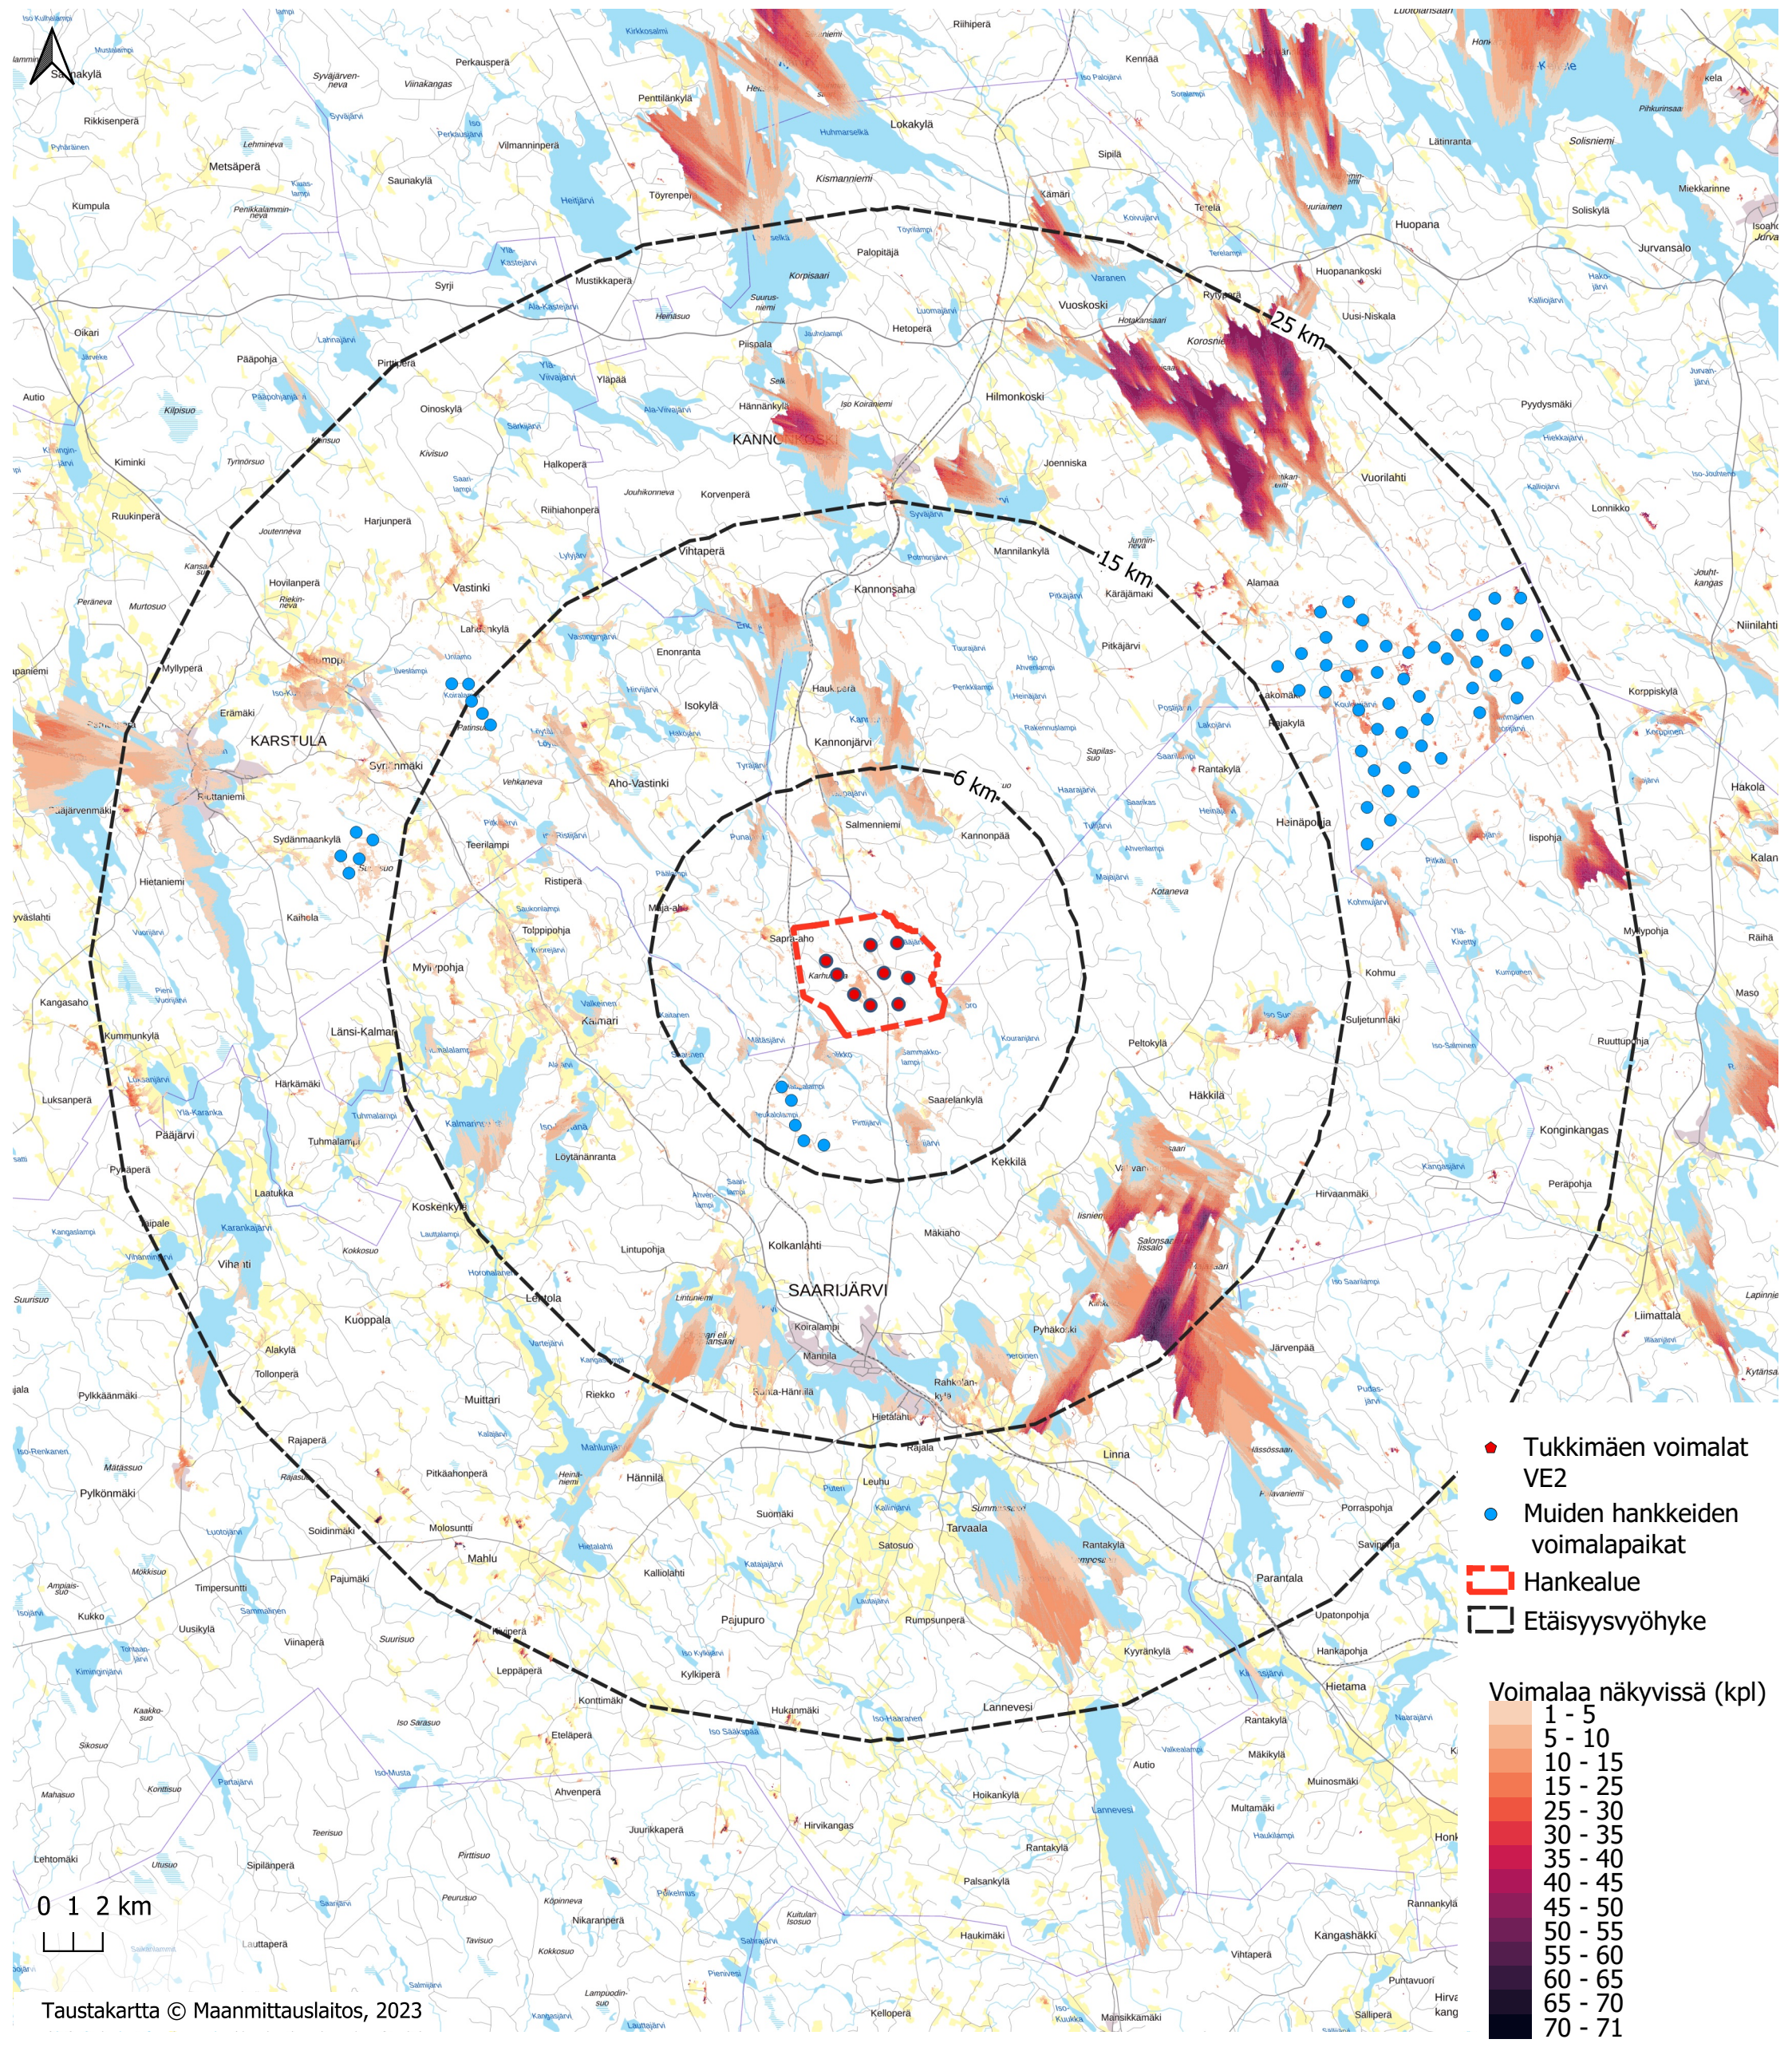

Hankealue

Tuulivoimala VE1

Etäisyysvyöhyke

Voimalaa näkymässä

1

12

25 km

15 km

6 km

0 5 10 15 km

Hankealue

Tuulivoimala VE2

Etäisyysvyöhyke

Voimalaa näkymässä

- ◆ Tukkimäen voimat VE1
- Muiden hankkeiden voimalapaikat

- Hankealue
- Etäisyysvyöhyke

- ◆ Tukkimäen voimalat VE2
- Muiden hankkeiden voimalapaikat
- Hankealue
- Etäisyysvyöhyke

0 1 2 km