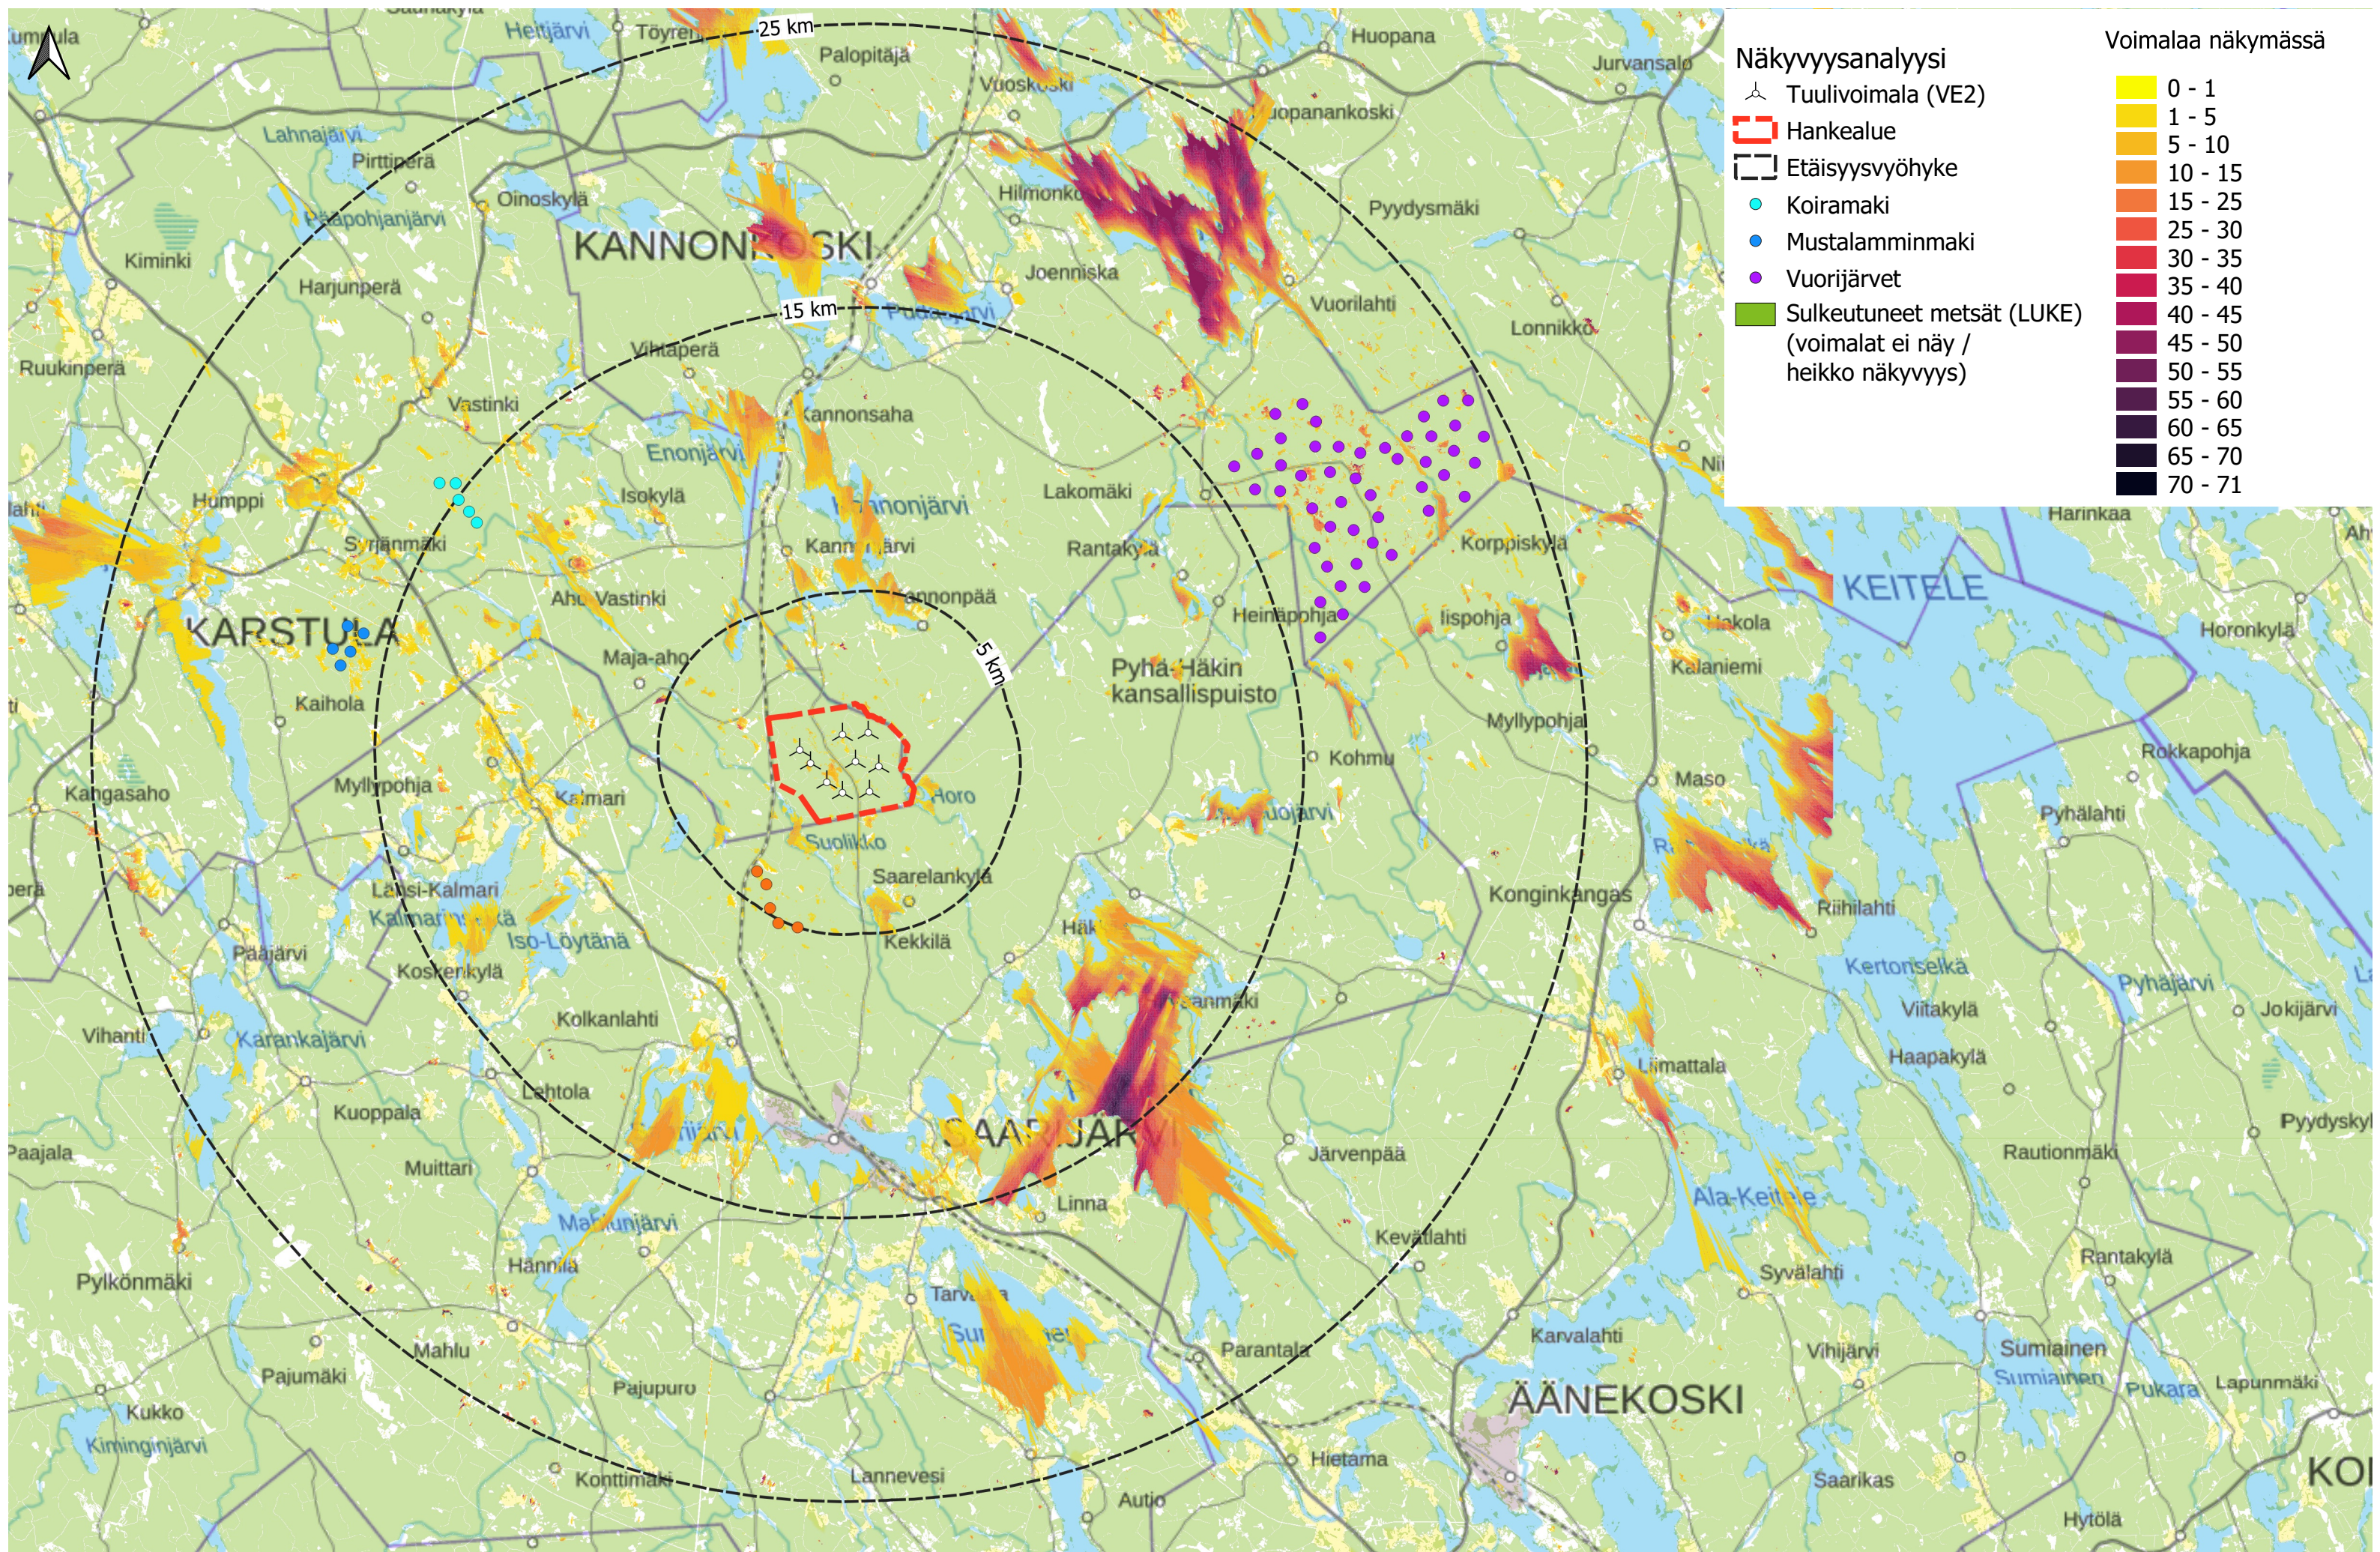

Näkyvyysanalyysi

-  Tuulivoimala (VE1)
-  Hankealue
-  Etäisyysvyöhyke
-  Koiramaki
-  Mustalamminmaki
-  Vuorijärvet
-  Sulkeutuneet metsät (LUKE)
(voimalat ei näy / heikko näkyvyys)

Voimalaa näkyvässä

Tuulivoimahanke Tukkimäki, Karstula

Näkyvyysanalyysi VE1 12 voimalaa
+ läheiset tuulivoimalat

Tuulivoimahanke Tukkimäki, Karstula

Näkyvyysanalyysi VE2 9 voimalaa
+ läheiset tuulivoimalat

Taustakartta © Maanmittauslaitos, 2023
Puusto © LUKE, 2023