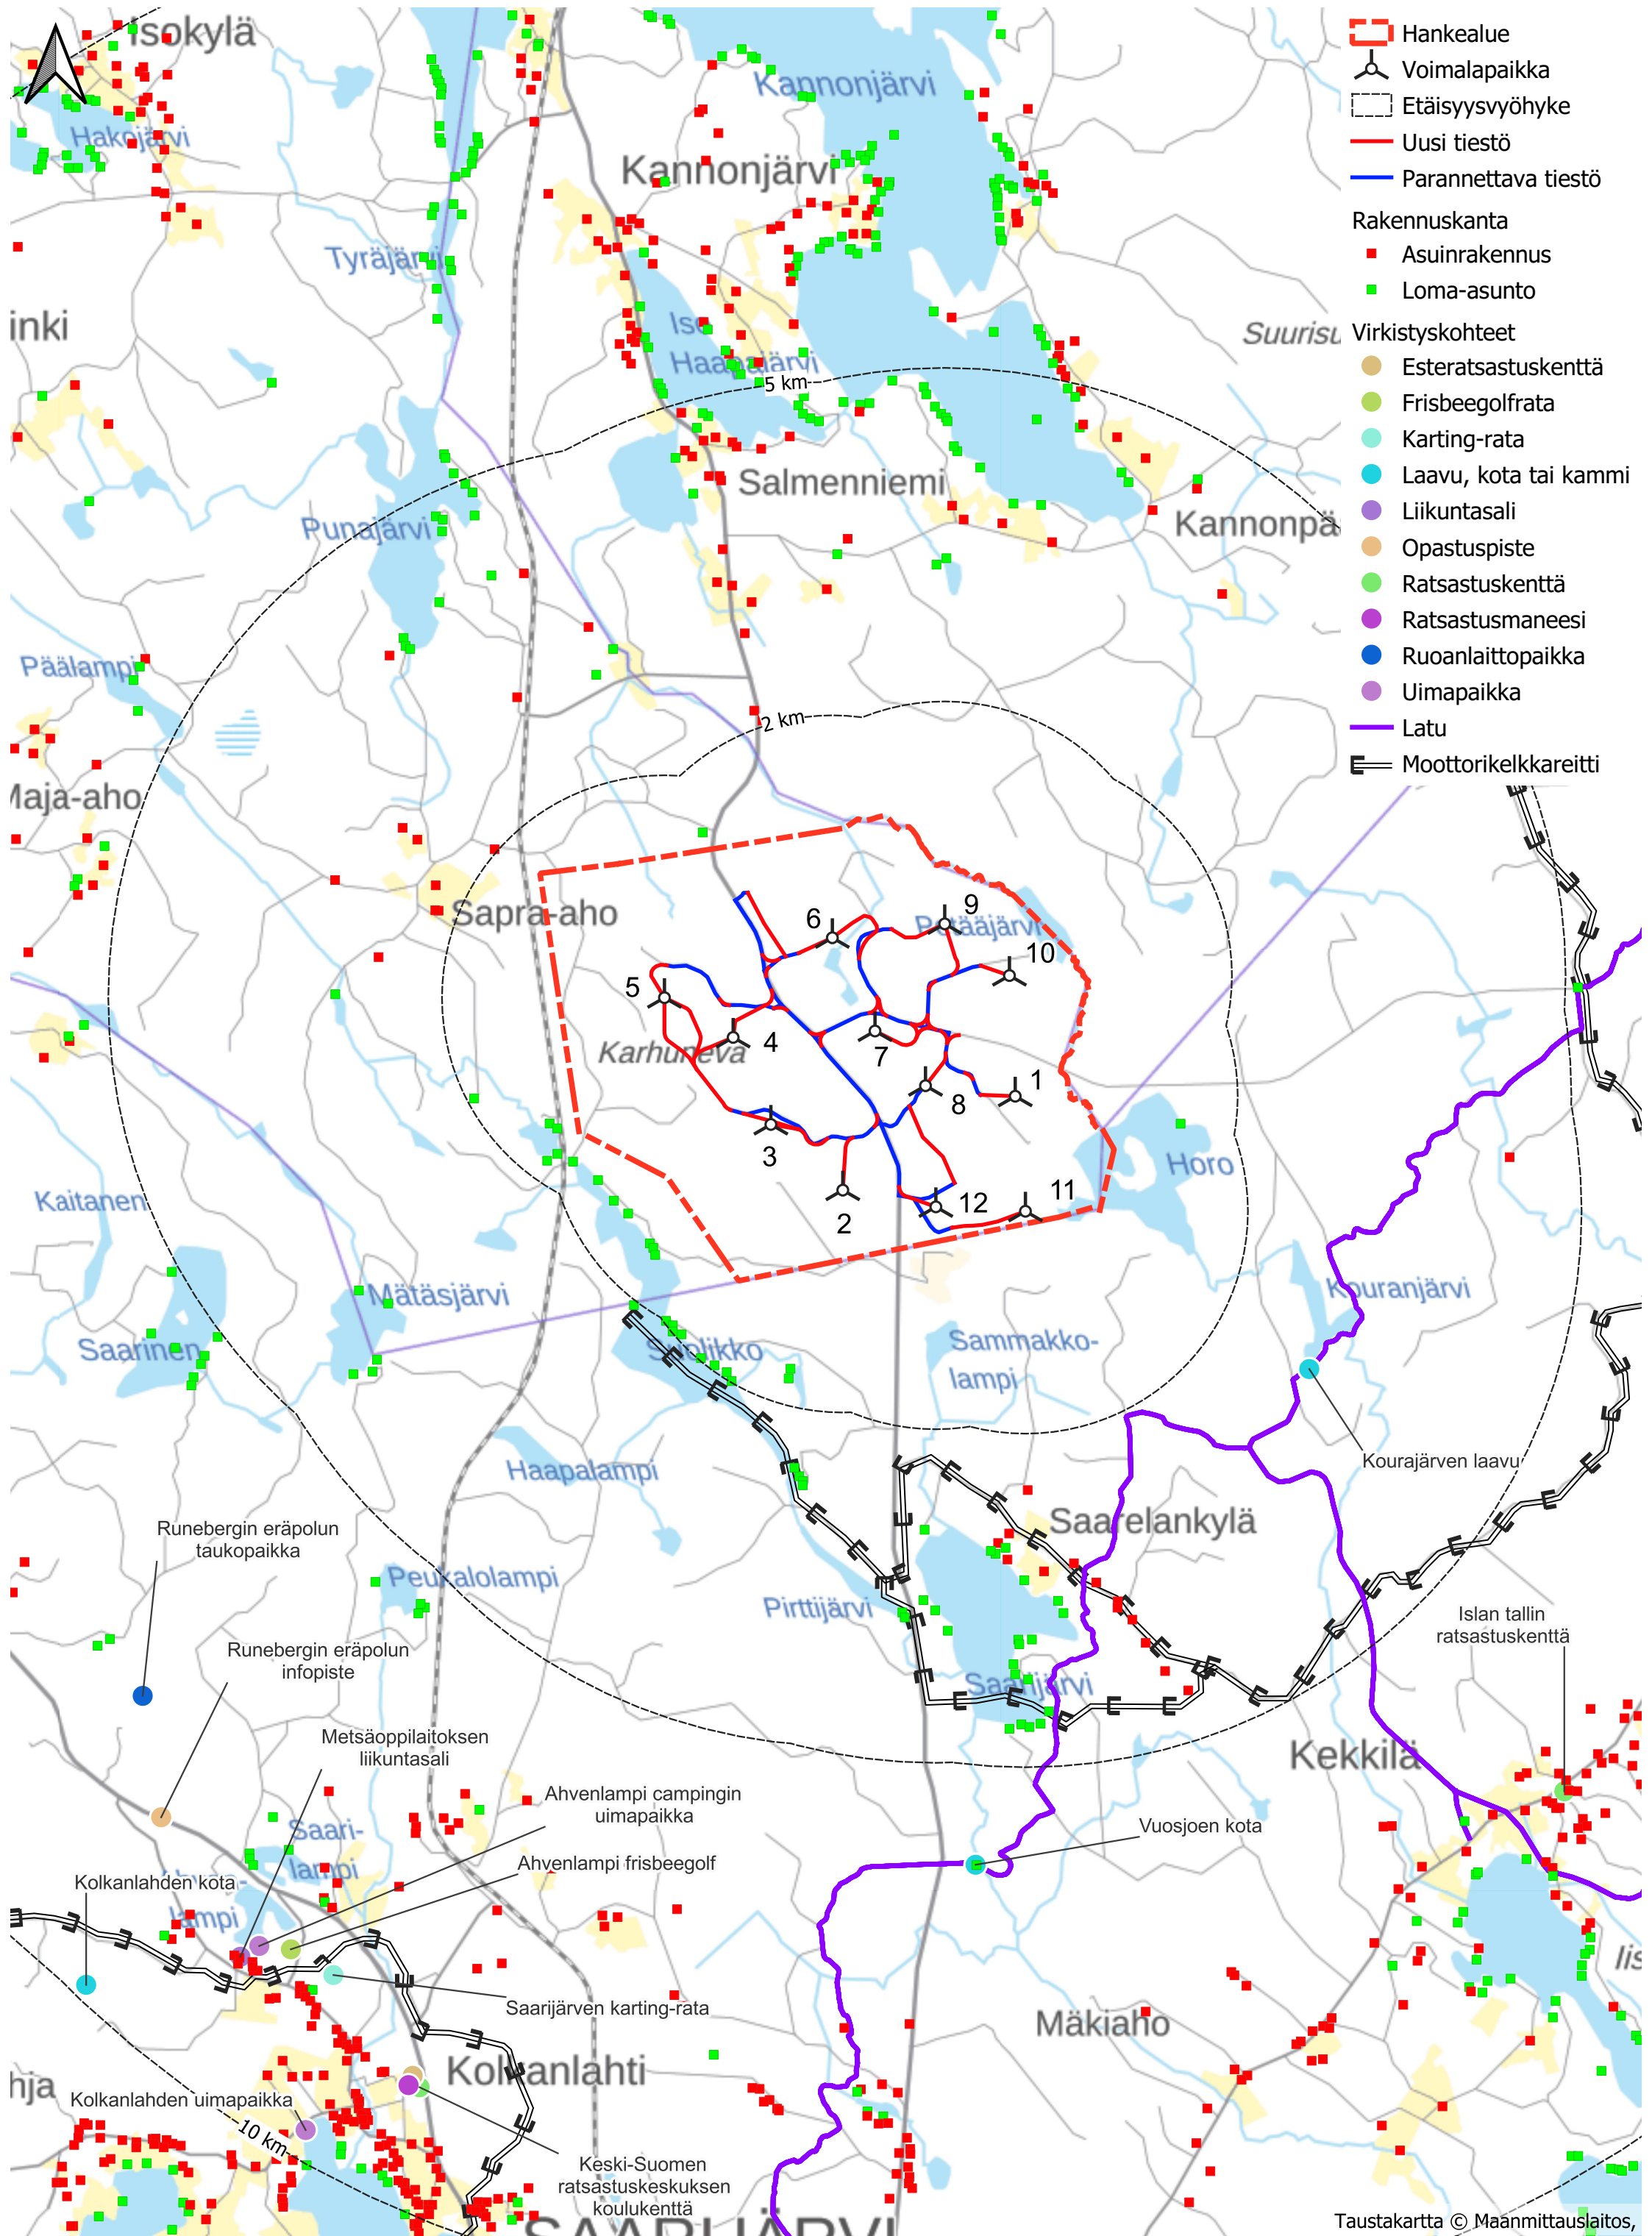

- - - Hankealue
- Uusi tiestö
- Parannettava tiestö
- Vaihtoehtoinen sähköaseman sijainti
- Sähkönsiirtoreitti
- Voimalapaikka
- Sisäinen sähkönsiirto

Tuulivoimahanke Tukkimäki, Karstula
VE2, 9 voimalaa

Maastokartta © Maanmittauslaitos, 2023

- Hankealue
- Voimalapaikka
- Etäisyysvyöhyke
- Uusi tiestö
- Parannettava tiestö
- Rakennuskanta
- Asuinrakennus
- Loma-asunto
- Virkistyskohteet
- Esteratsastuskenttä
- Frisbeegolfrata
- Karting-rata
- Laavu, kota tai kammi
- Liikuntasali
- Opastuspiste
- Ratsastuskenttä
- Ratsastusmaneesi
- Ruoanlaittopaikka
- Uimapaikka
- Latu
- Moottorikelkkareitti

Tuulivoimahanke Tukkimäki, Karstula
VE1, 12 voimalaa

0 1 2 km