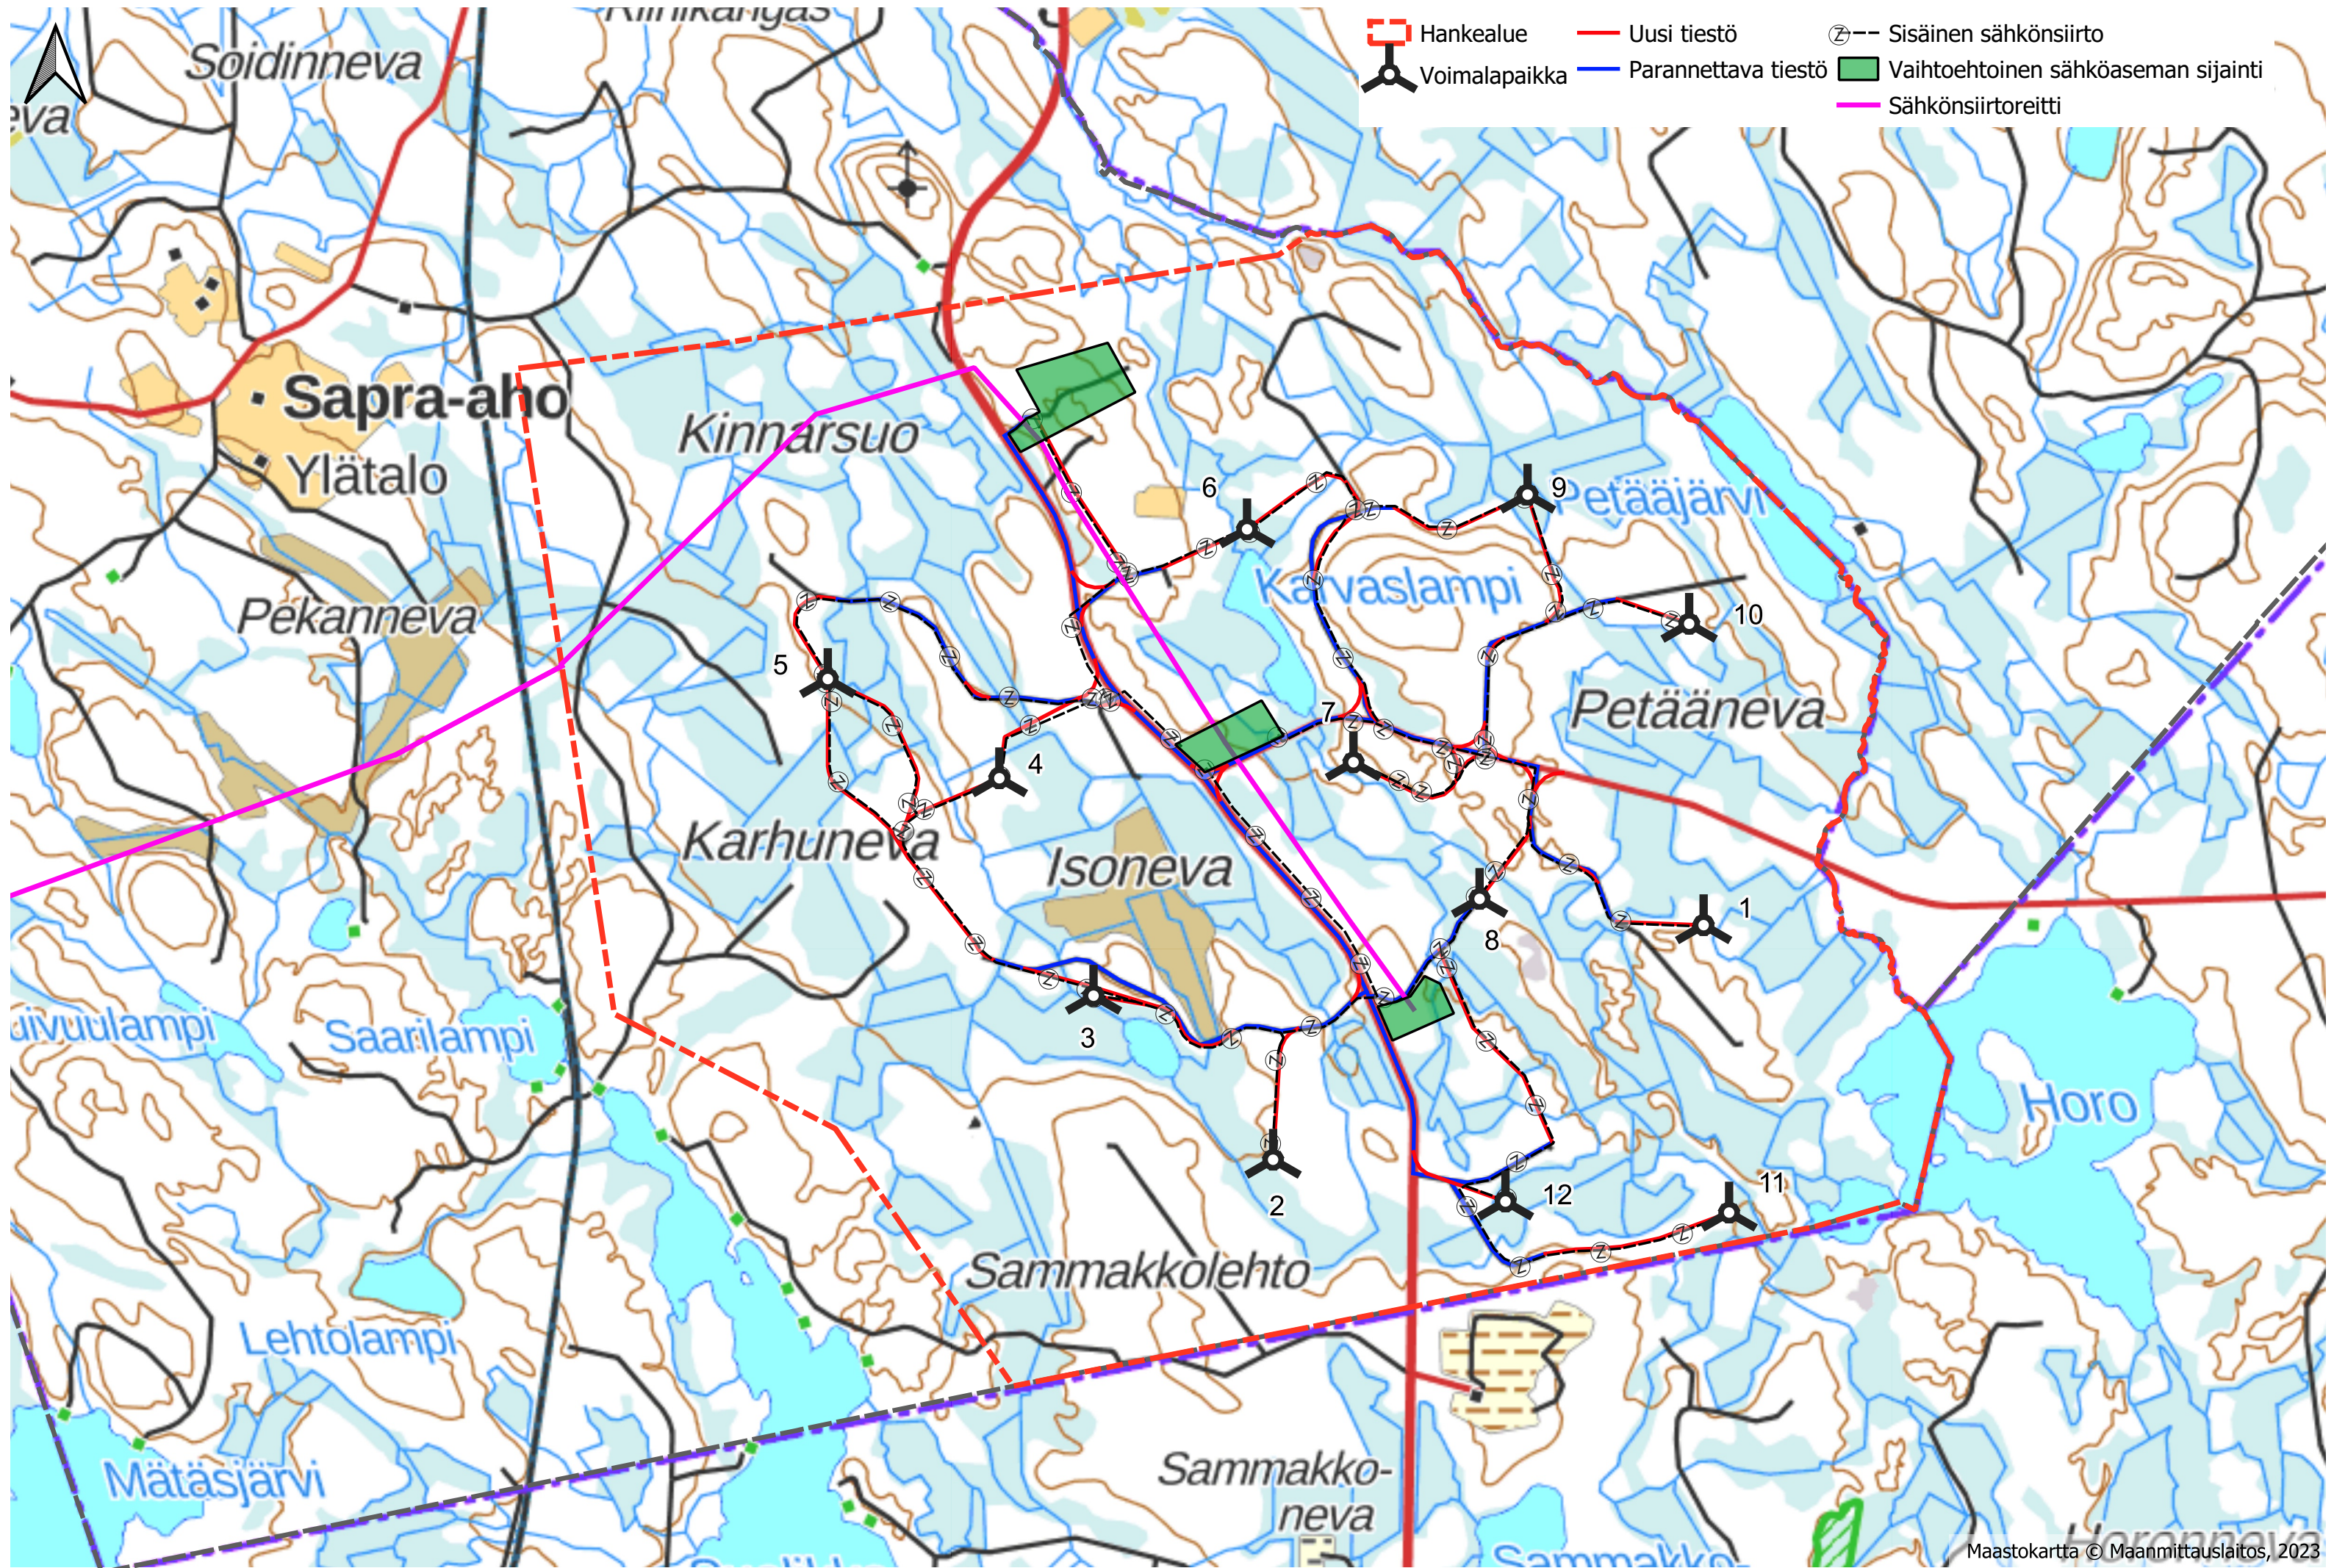

Tuulivoimahanke Tukkimäki, Karstula

0 1 2 km

- - - Hankealue
- Uusi tiestö
- Parannettava tiestö
- Sähkönsiirtoreitti
- Voimalapaikka
- Sisäinen sähkönsiirto
- Vaihtoehtoinen sähköaseman sijainti

Tuulivoimahanke Tukkimäki, Karstula
 VE1, 12 voimalaa

Maastokartta © Maanmittauslaitos, 2023