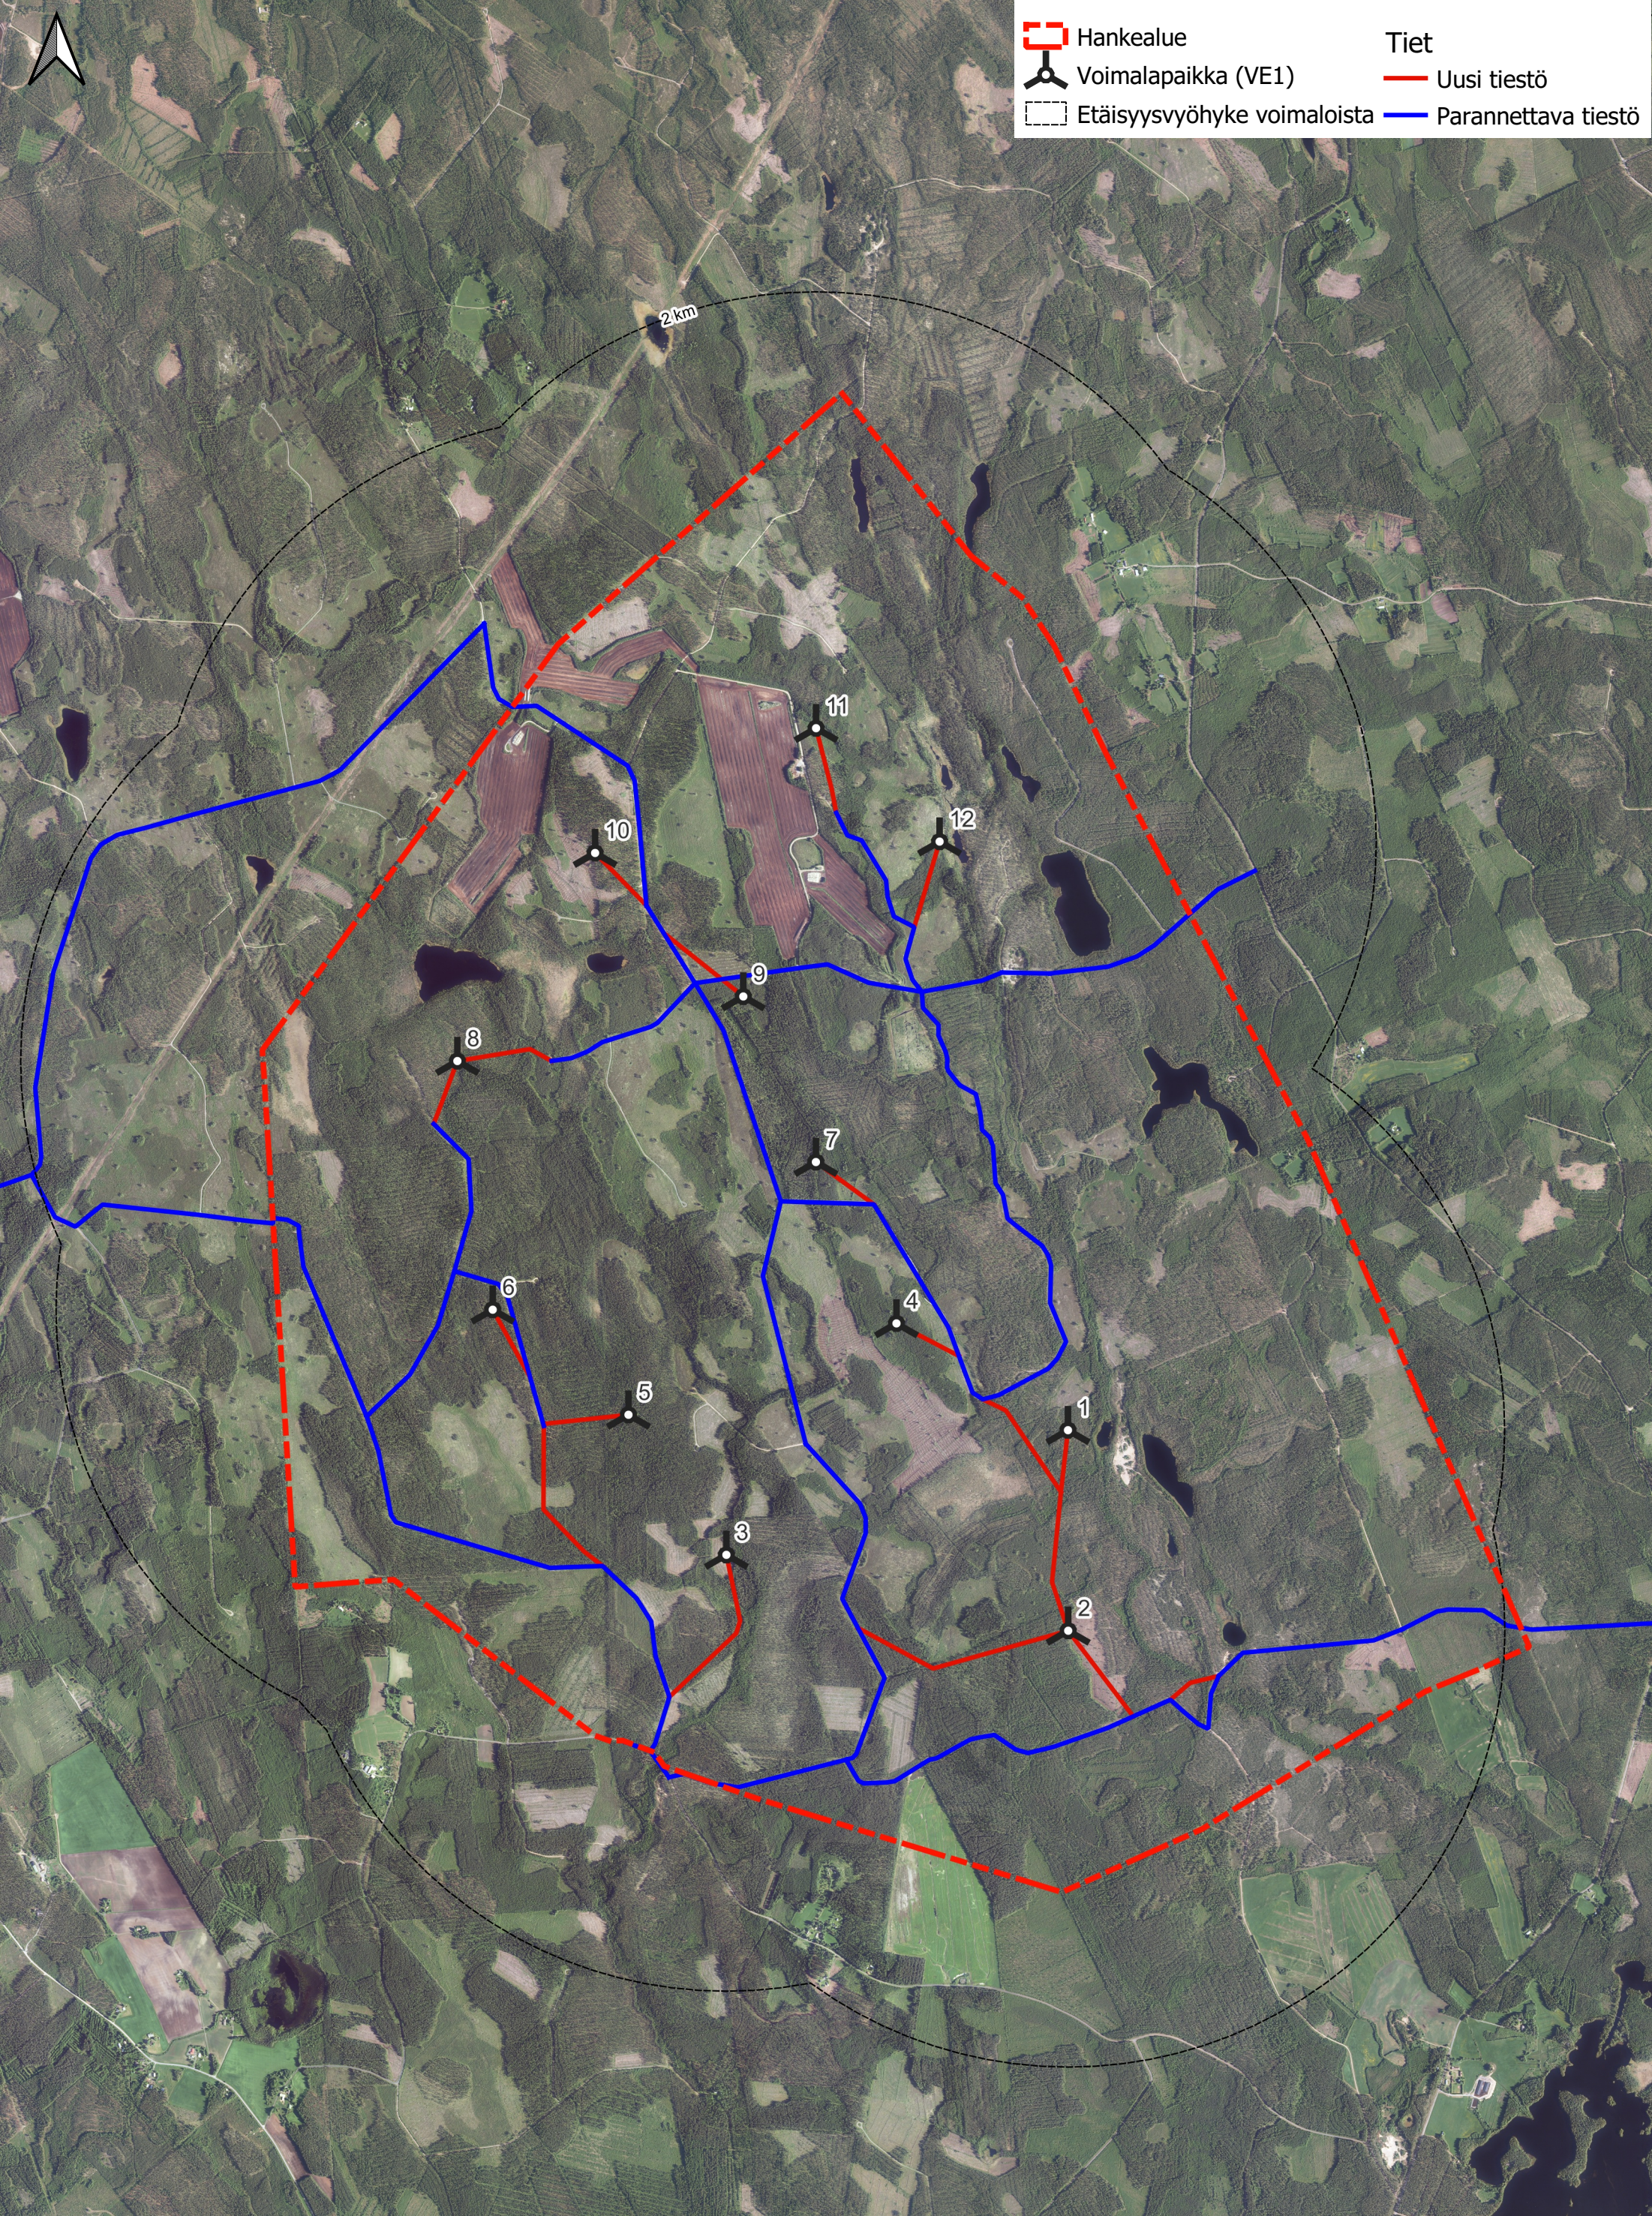

- - - Hankealue
- Voimalapaikka (VE1)
- - - Etäisyysvyöhyke voimaloista
- Uusi tiestö
- Parannettava tiestö

Tuulivoimahanke Lehmikorpi, Keuruu
 VE1, 12 voimalaa

Maastokartta © Maanmittauslaitos 2023

Tuulivoimahanke Lehmikorpi, Keuruu
 VE2, 9 voimalaa

- Hankealue
- Voimalapaikka (VE1)
- Etäisyysvyöhyke voimaloista
- Tiet
- Uusi tiestö
- Parannettava tiestö

Ortokuva © MML/ESRI 2023

Tuulivoimahanke Lehmikorpi, Keuruu

VE1, 12 voimalaa