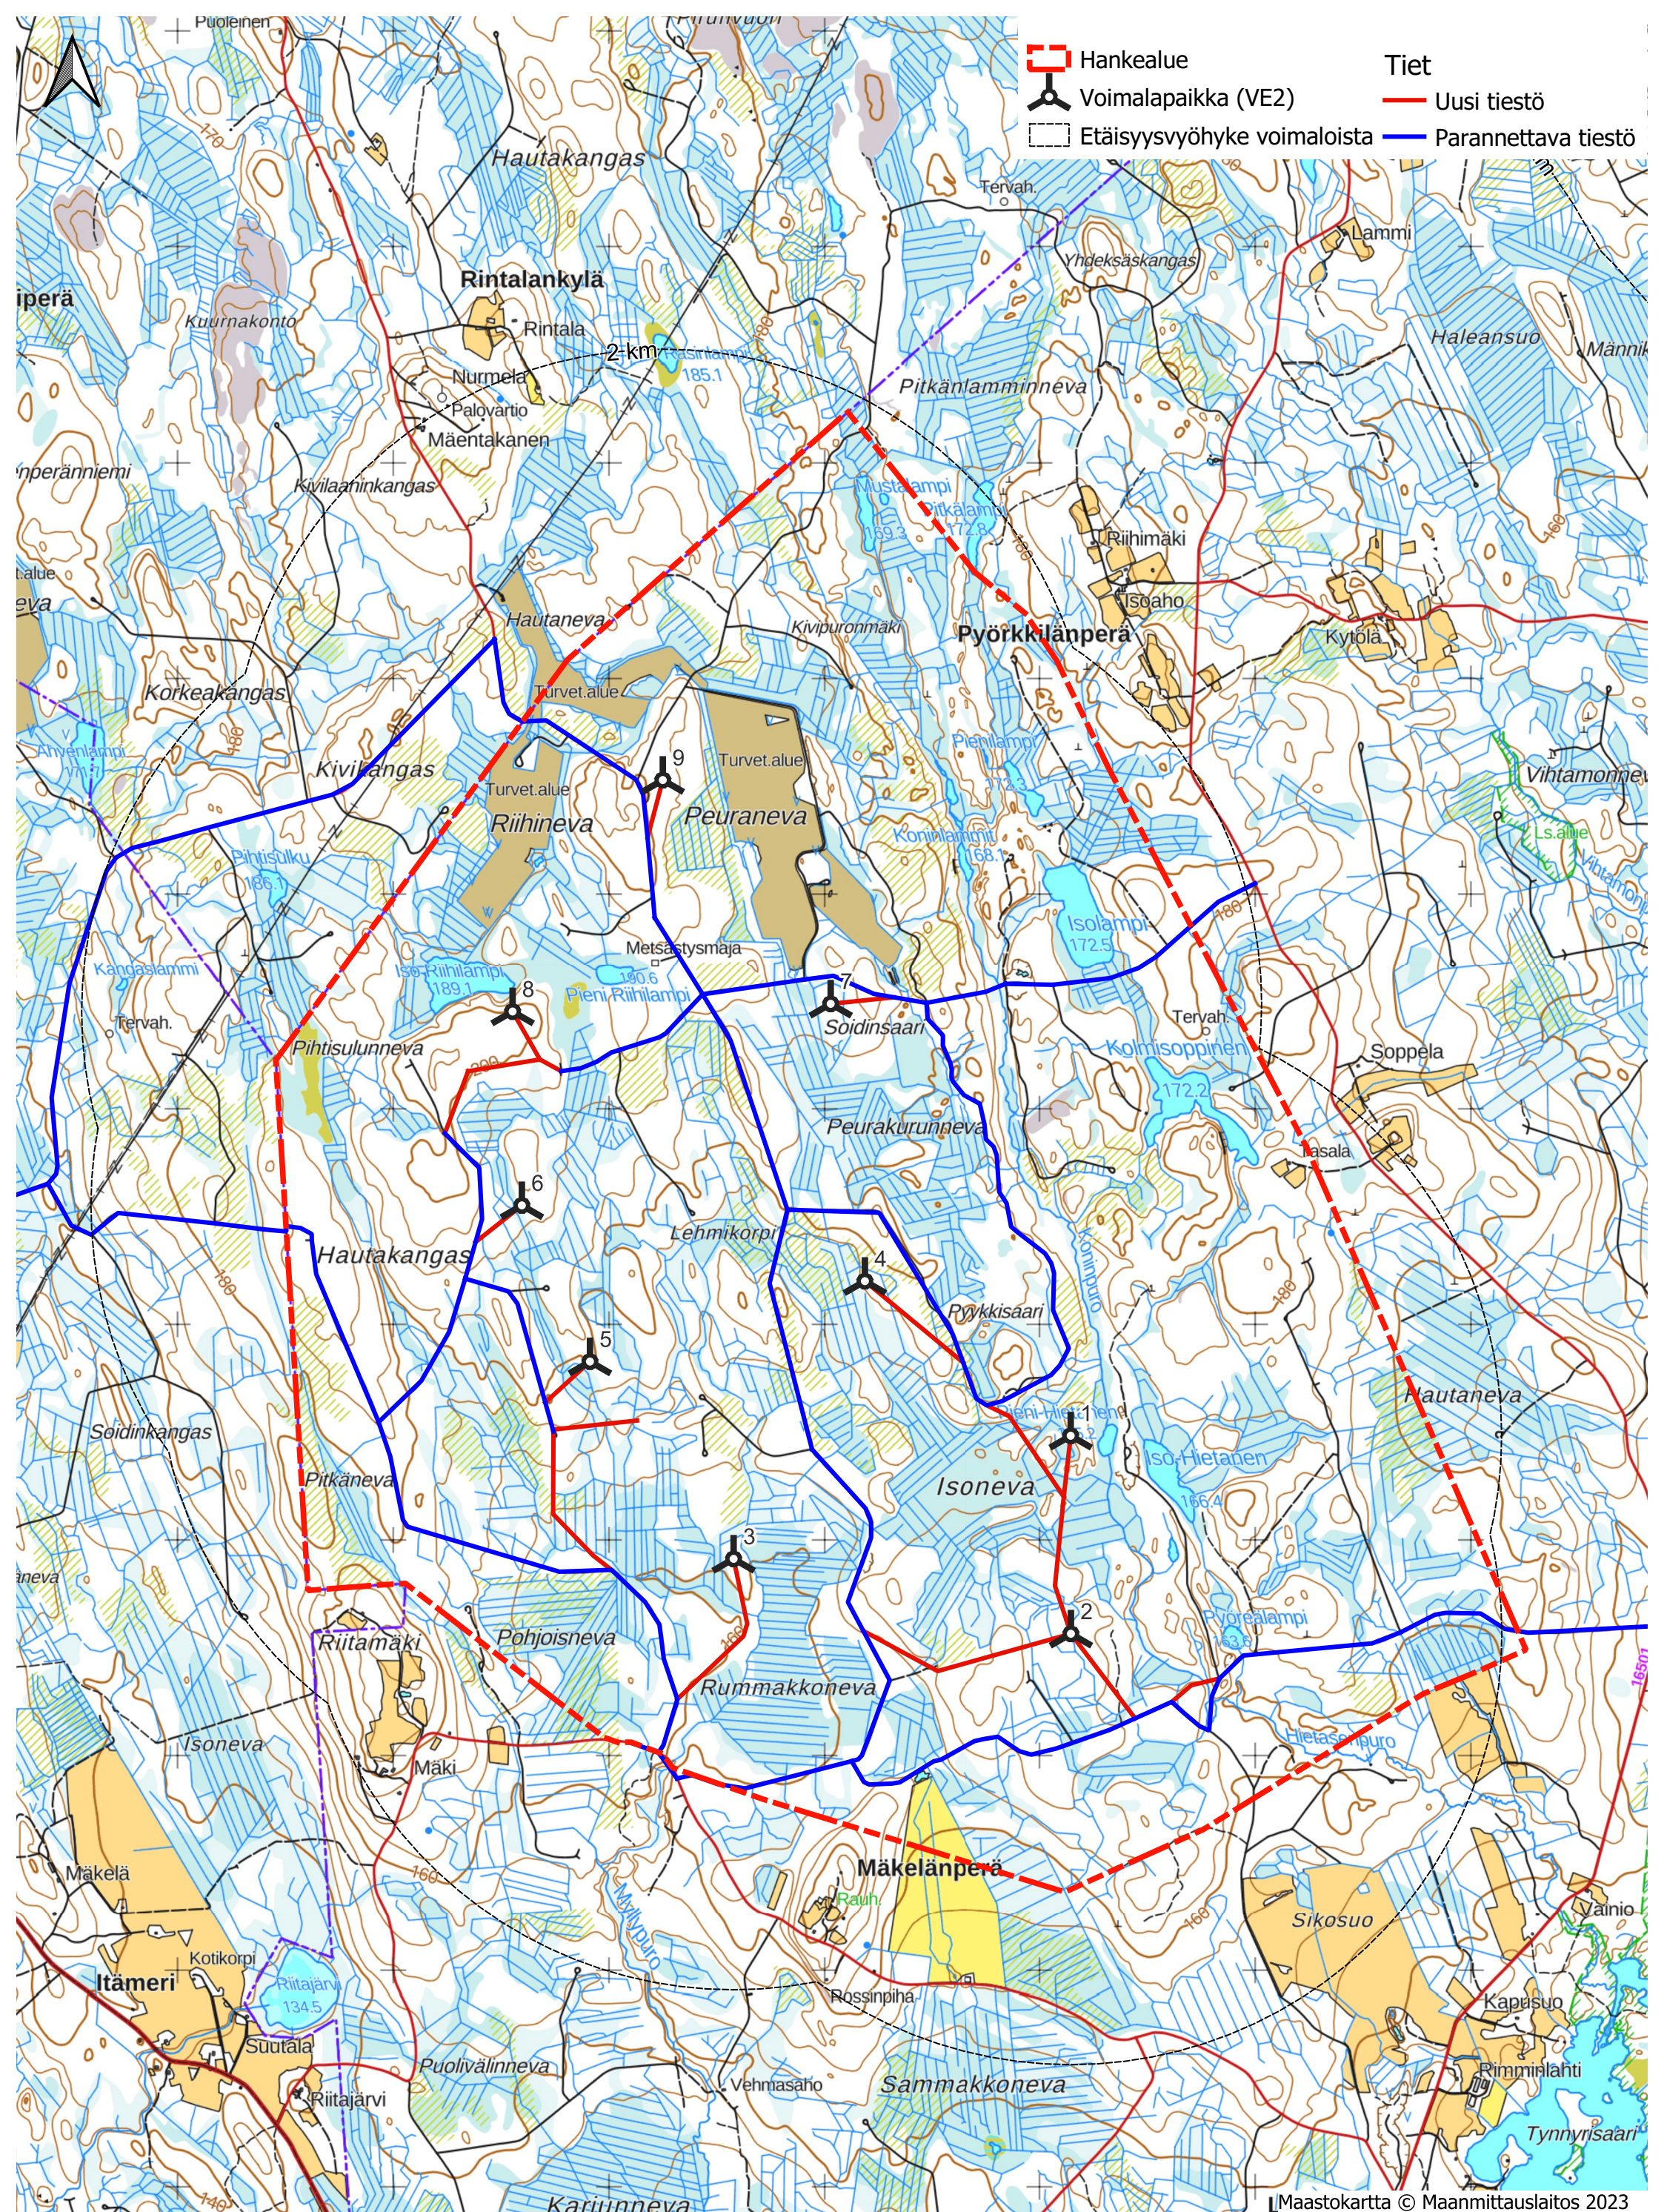

- - - Hankealue
- Voimalapaikka (VE1)
- - - Etäisyysvyöhyke voimaloista
- Uusi tiestö
- Parannettava tiestö

Tuulivoimahanke Lehmikorpi, Keuruu
 VE1, 12 voimalaa

Maastokartta © Maanmittauslaitos 2023

Tuulivoimahanke Lehmikorpi, Keuruu
 VE2, 9 voimalaa

- Hankealue
- Voimalapaikka (VE1)
- Etäisyysvyöhyke voimaloista
- Tiet
- Uusi tiestö
- Parannettava tiestö

Ortokuva © MML/ESRI 2023

Tuulivoimahanke Lehmikorpi, Keuruu

VE1, 12 voimalaa