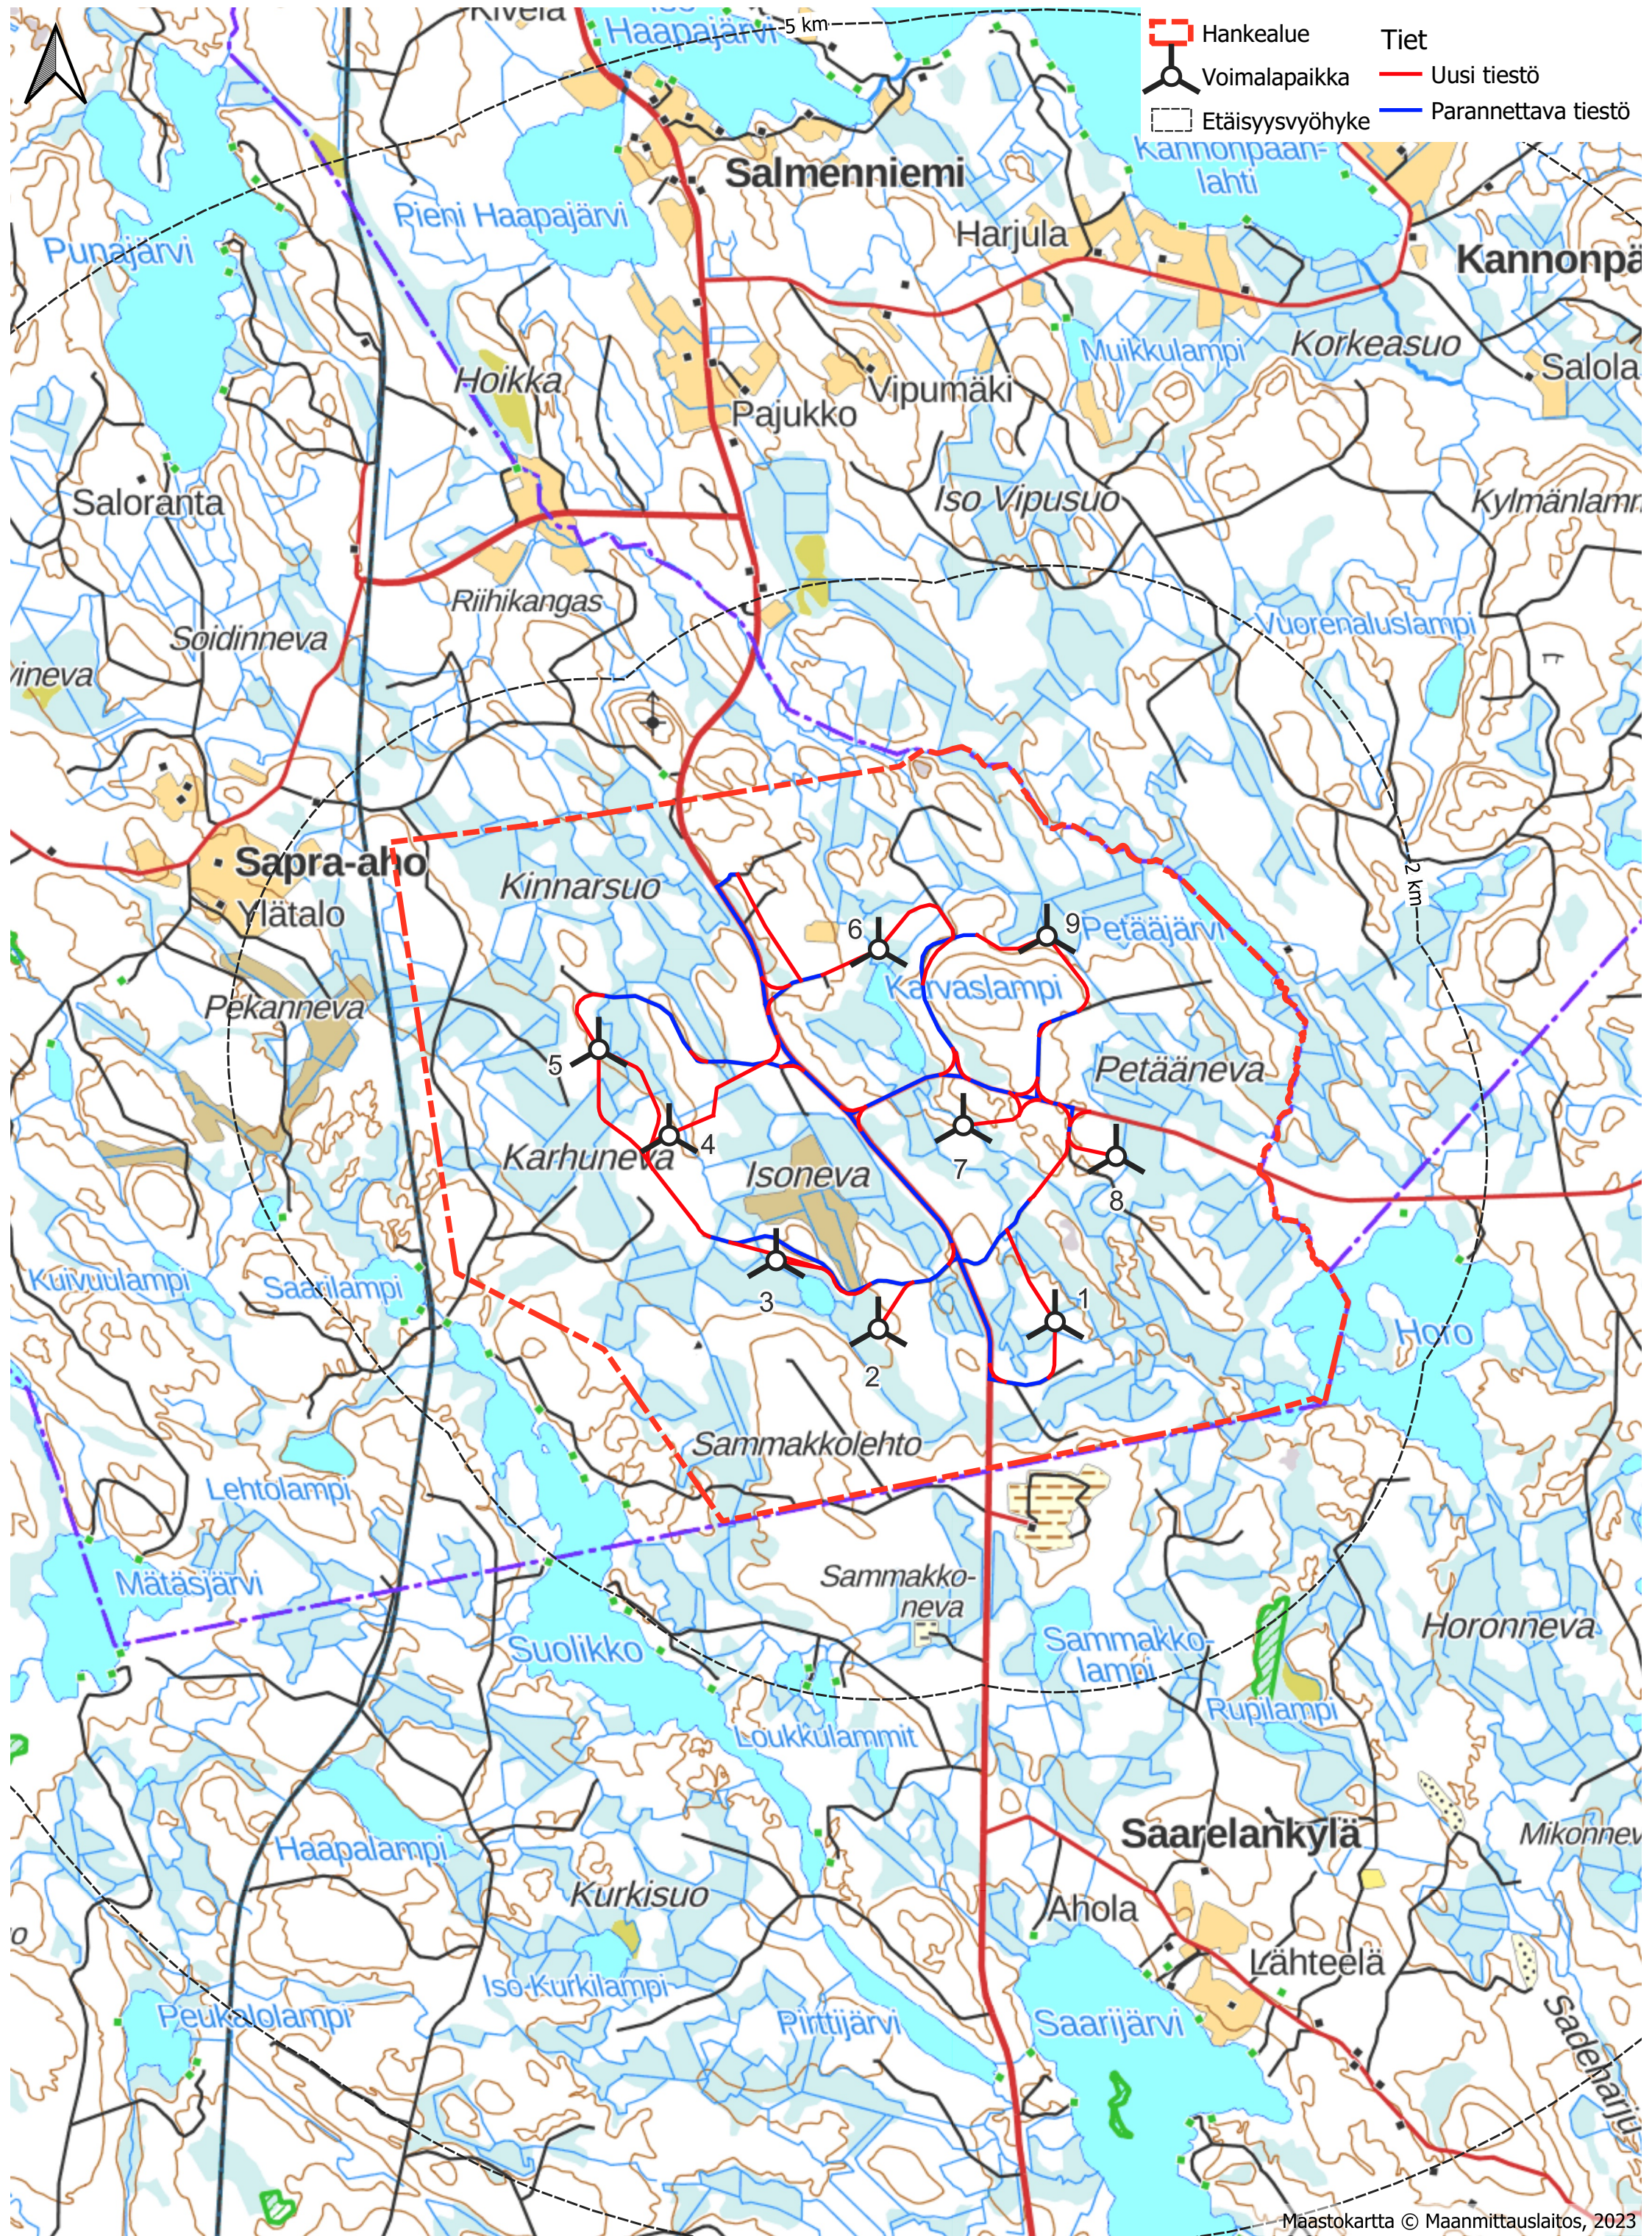

Tuulivoimahanke Tukkimäki, Karstula
VE1, 12 voimalaa

Maastokartta © Maanmittauslaitos, 2023

0 1 2 km