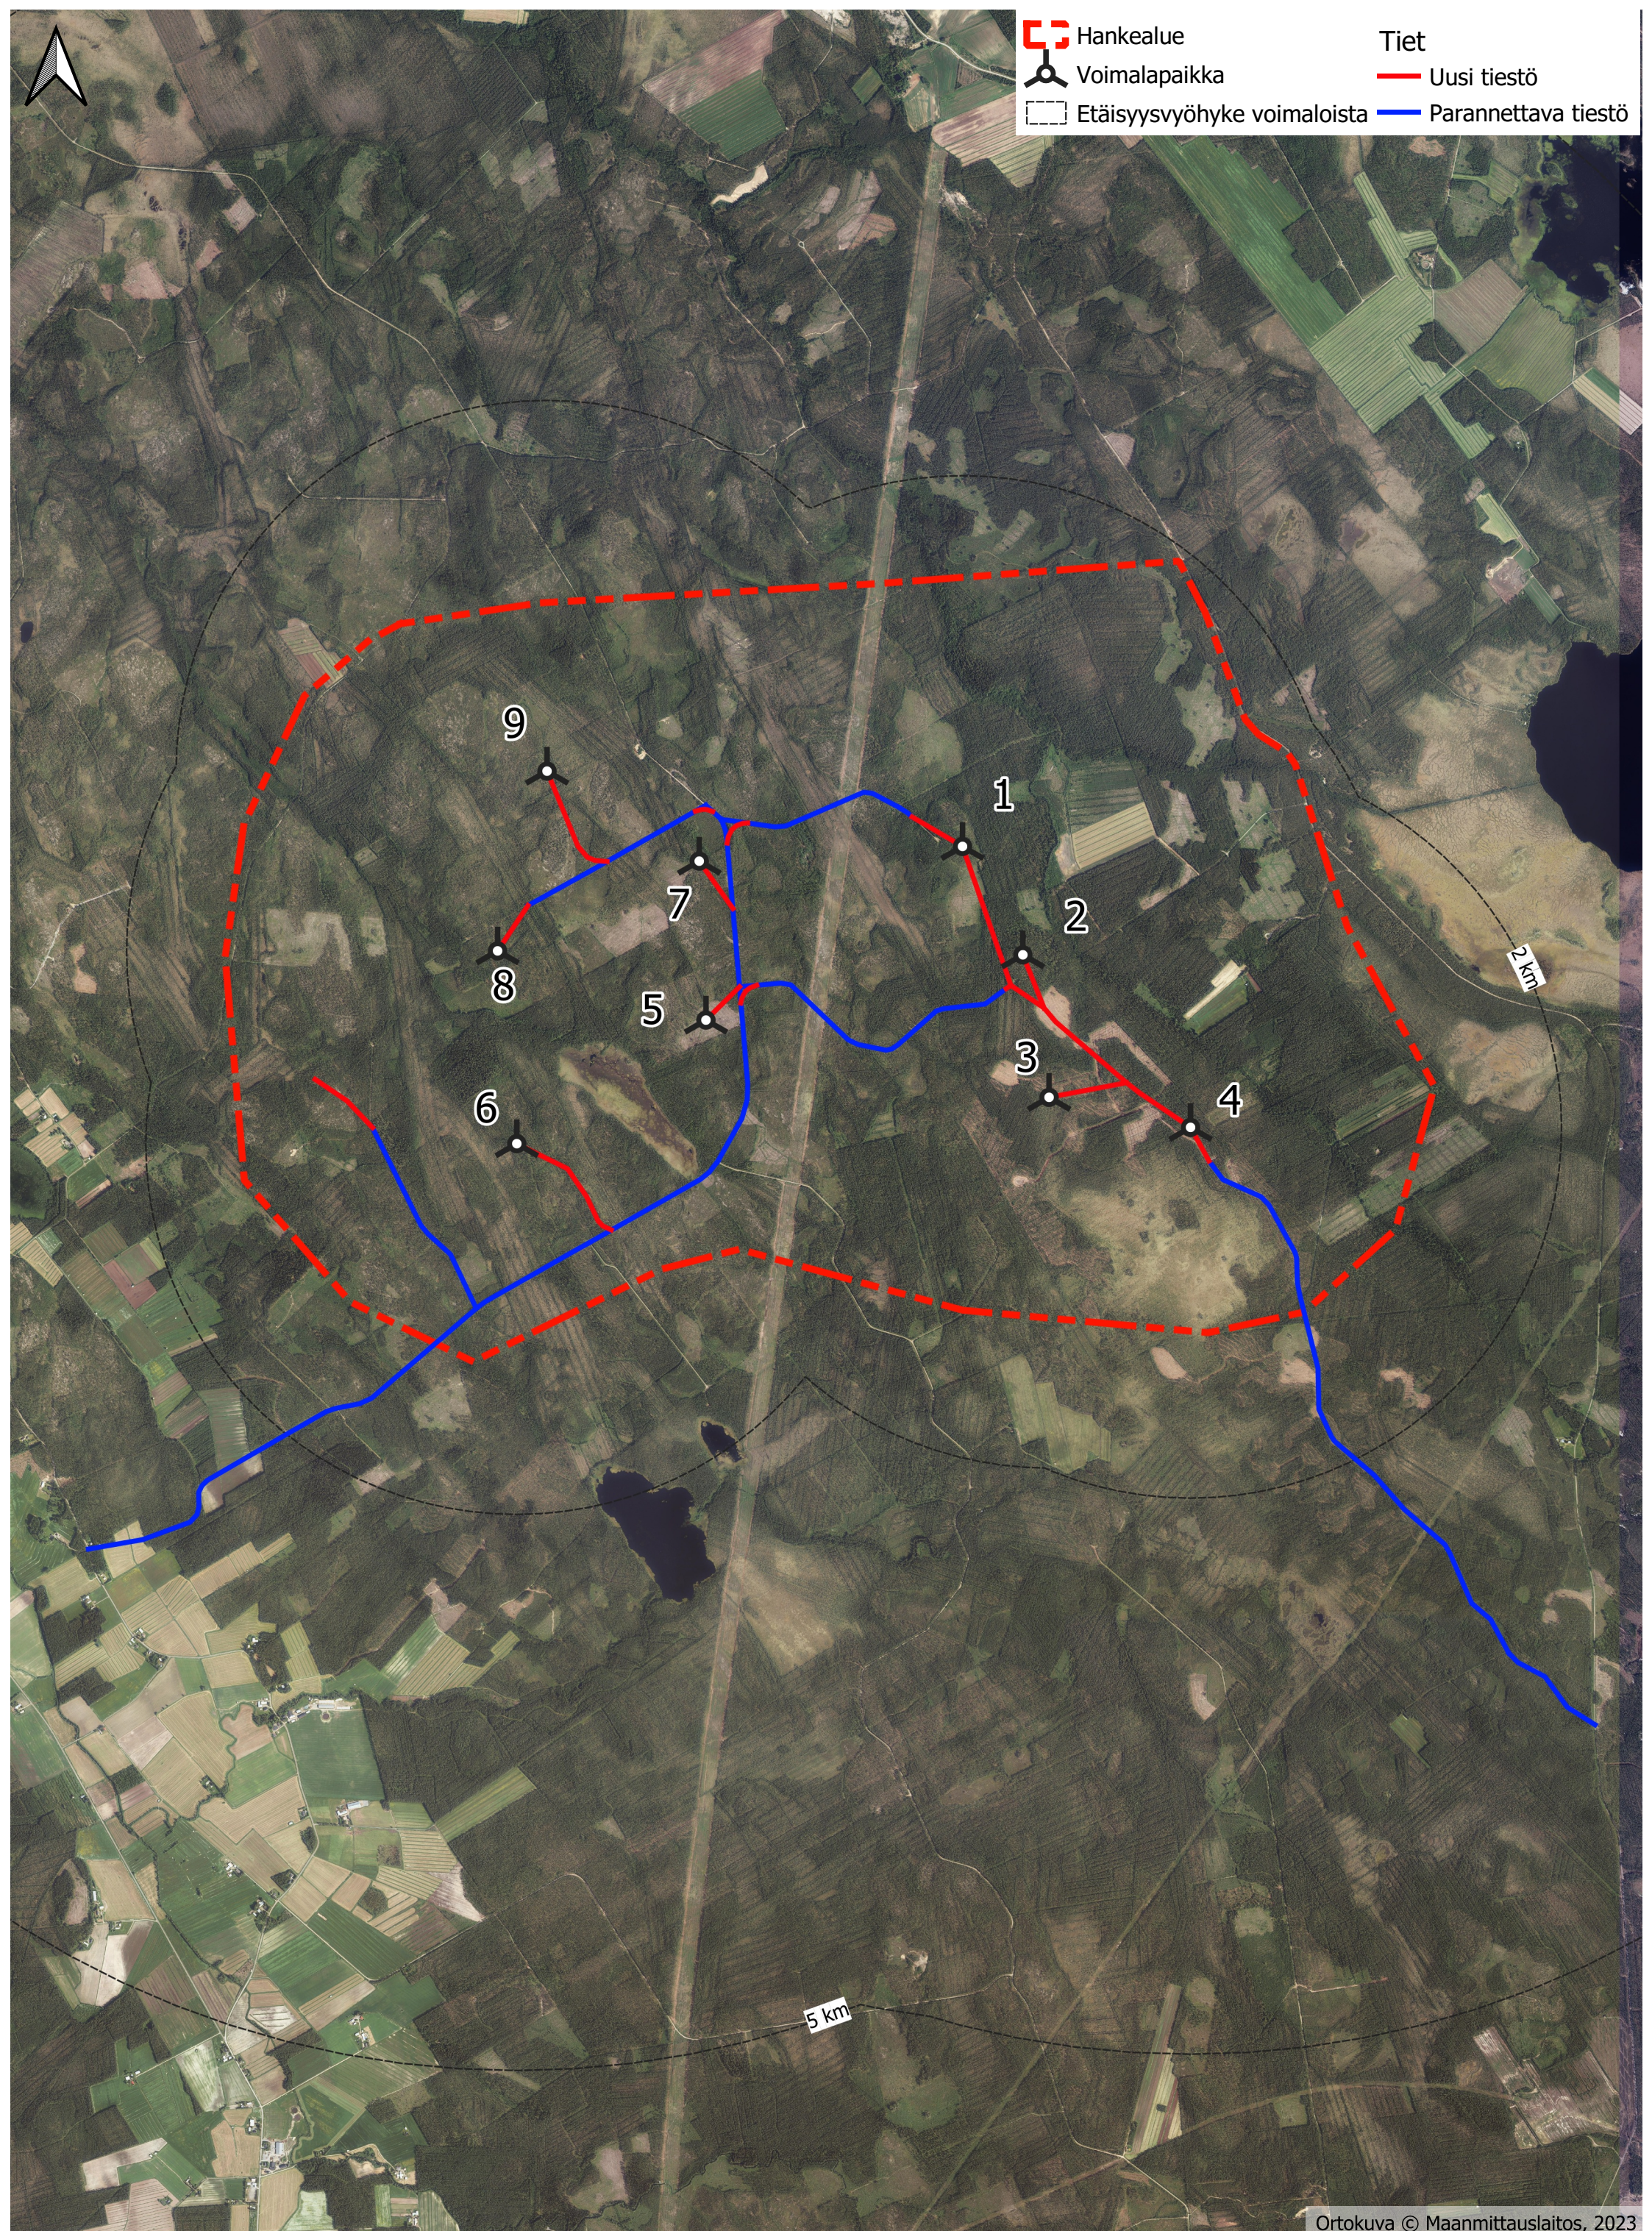

 Hankealue	<b>Tiet</b>
 Voimalapaikka	 Uusi tiestö
 Etäisyysvyöhyke voimaloista	 Parannettava tiestö

**Tuulivoimahanke Suolasalmenharju, Alajärvi**  
VE1, 9 voimalaa

Ortokuva © Maanmittauslaitos, 2023