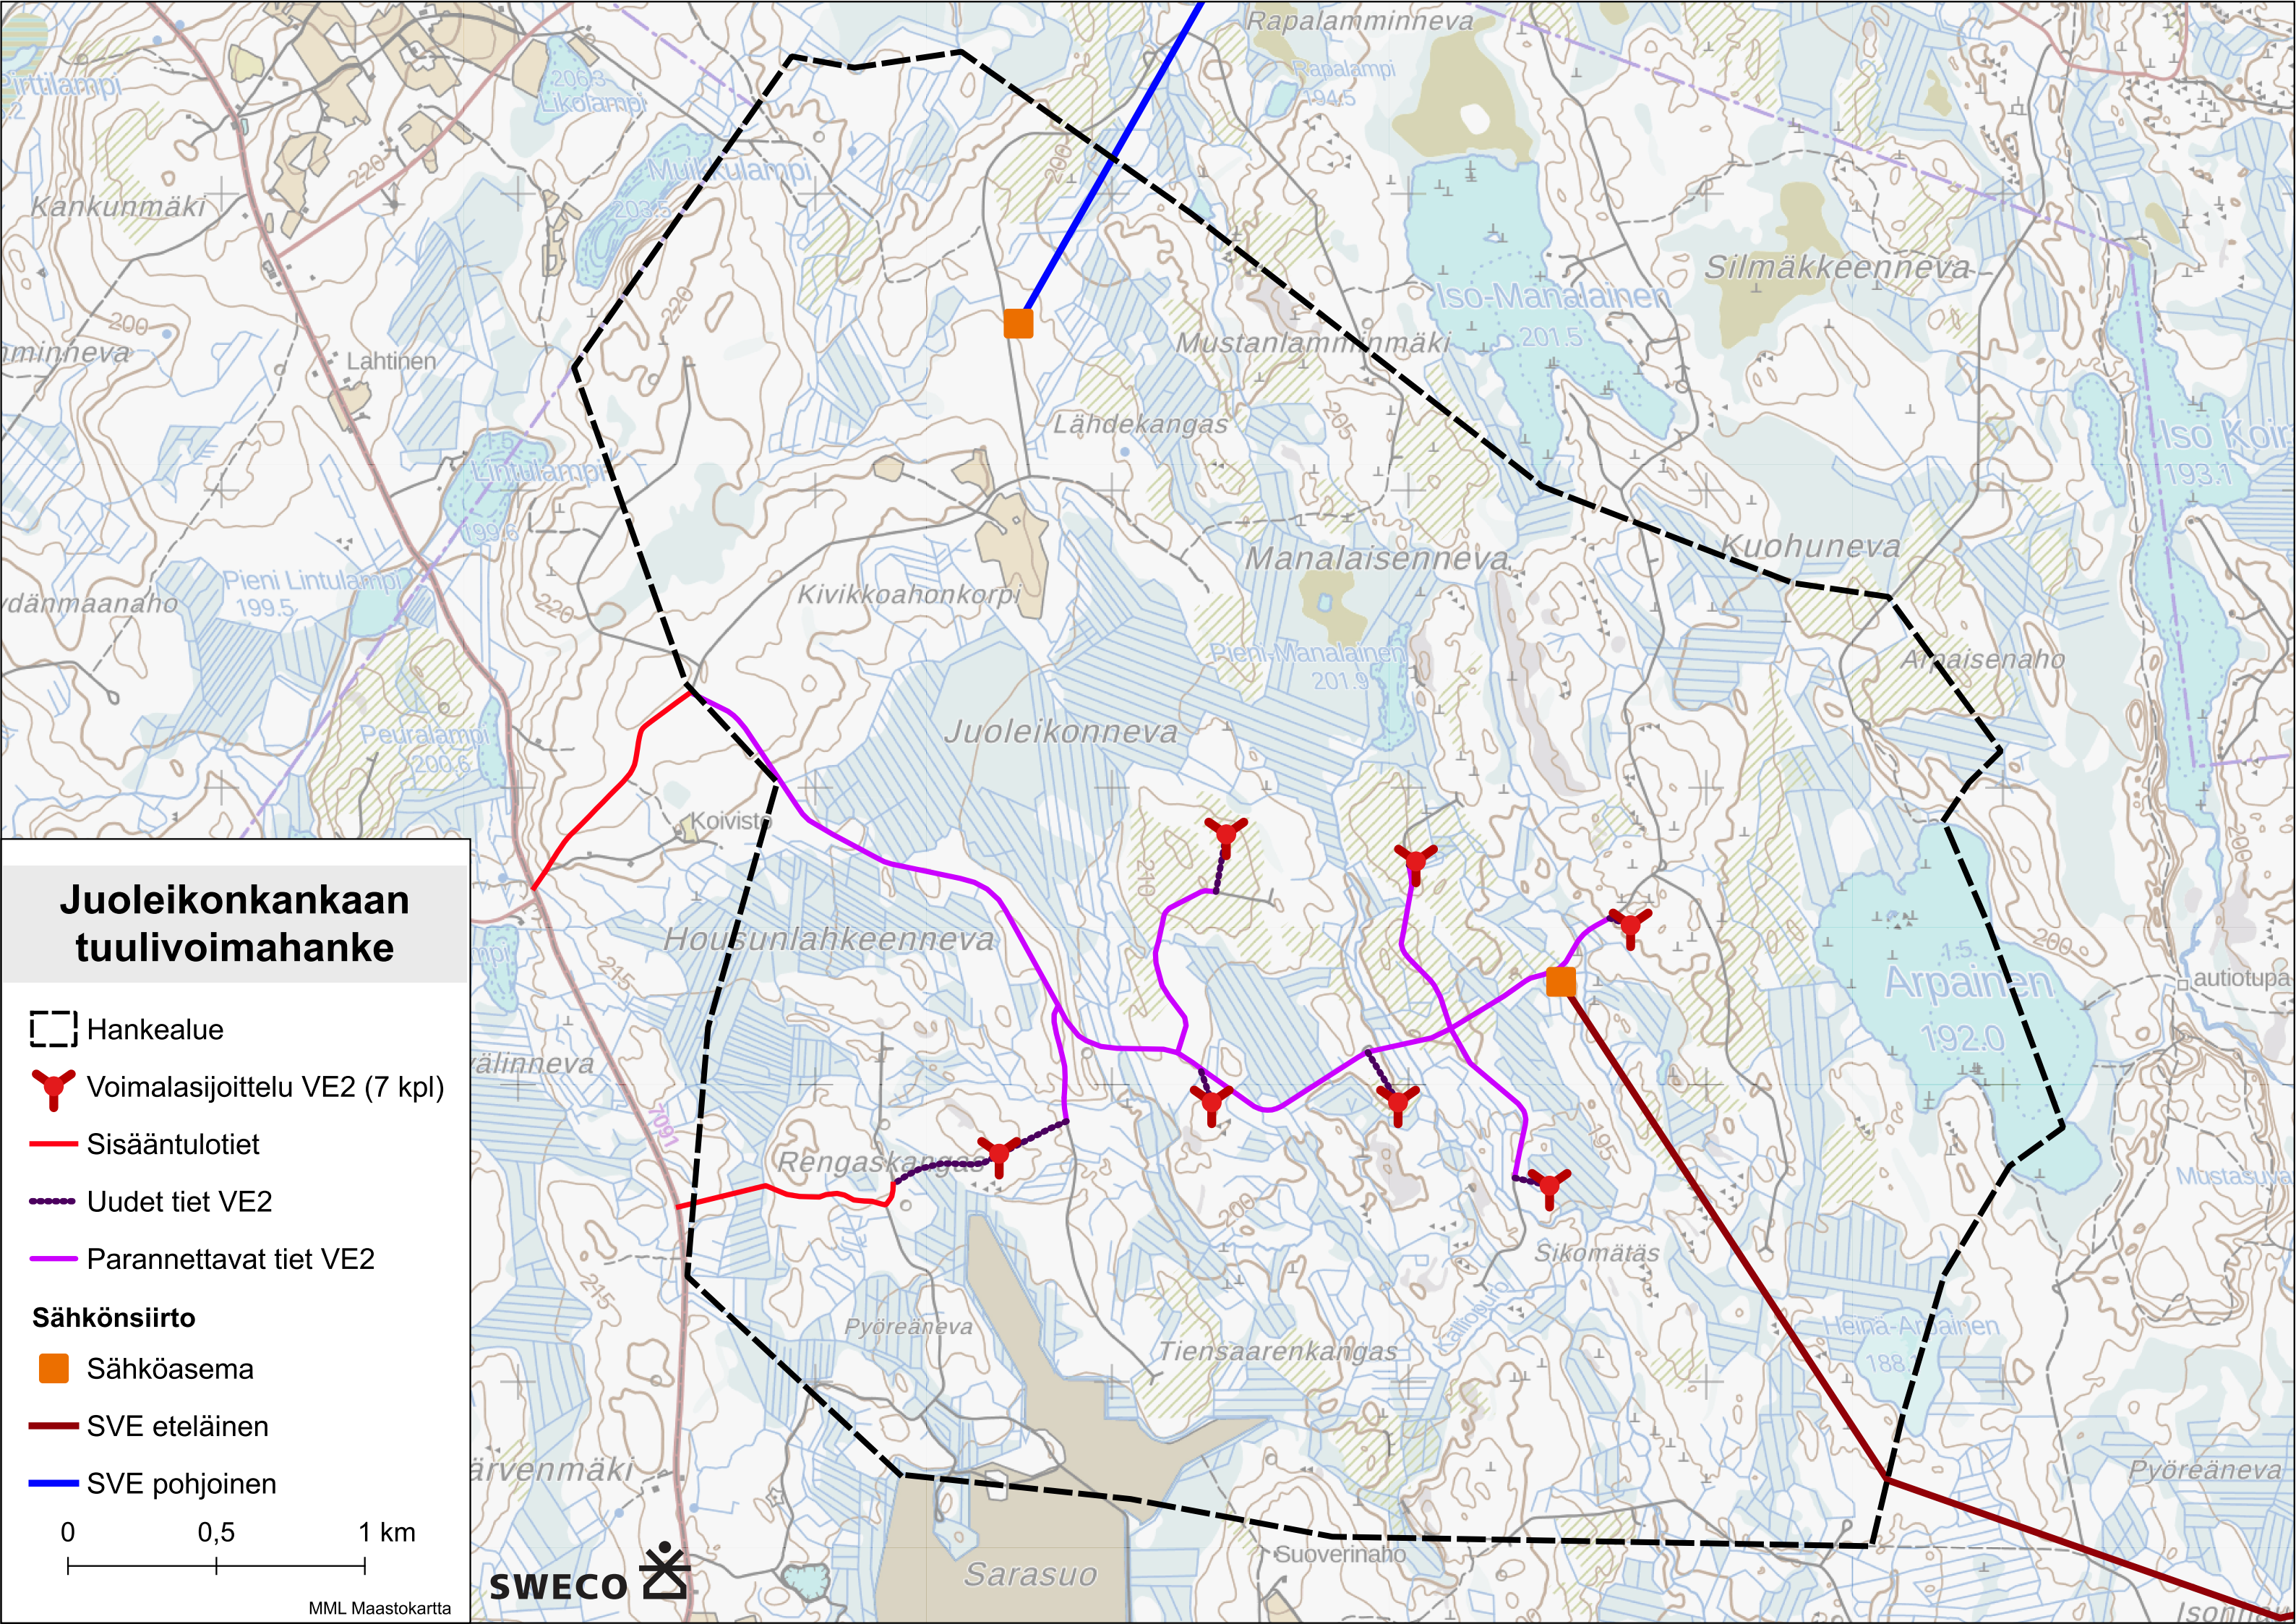

Juoleikonkankaan tuulivoimahanke

-  Hankealue
-  Voimalasijoittelu VE1 (9 kpl)
-  Sisääntulotiet
-  Uudet tiet VE1
-  Parannettavat tiet VE1
- Sähkösiirto**
 -  Sähköasema
 -  SVE eteläinen
 -  SVE pohjoinen

Juoleikonkankaan tuulivoimahanke

- Hankealue
- Voimalasijoittelu VE2 (7 kpl)
- Sisääntulotiet
- Uudet tiet VE2
- Parannettavat tiet VE2
- Sähkösiirto**
 - Sähköasema
 - SVE eteläinen
 - SVE pohjoinen