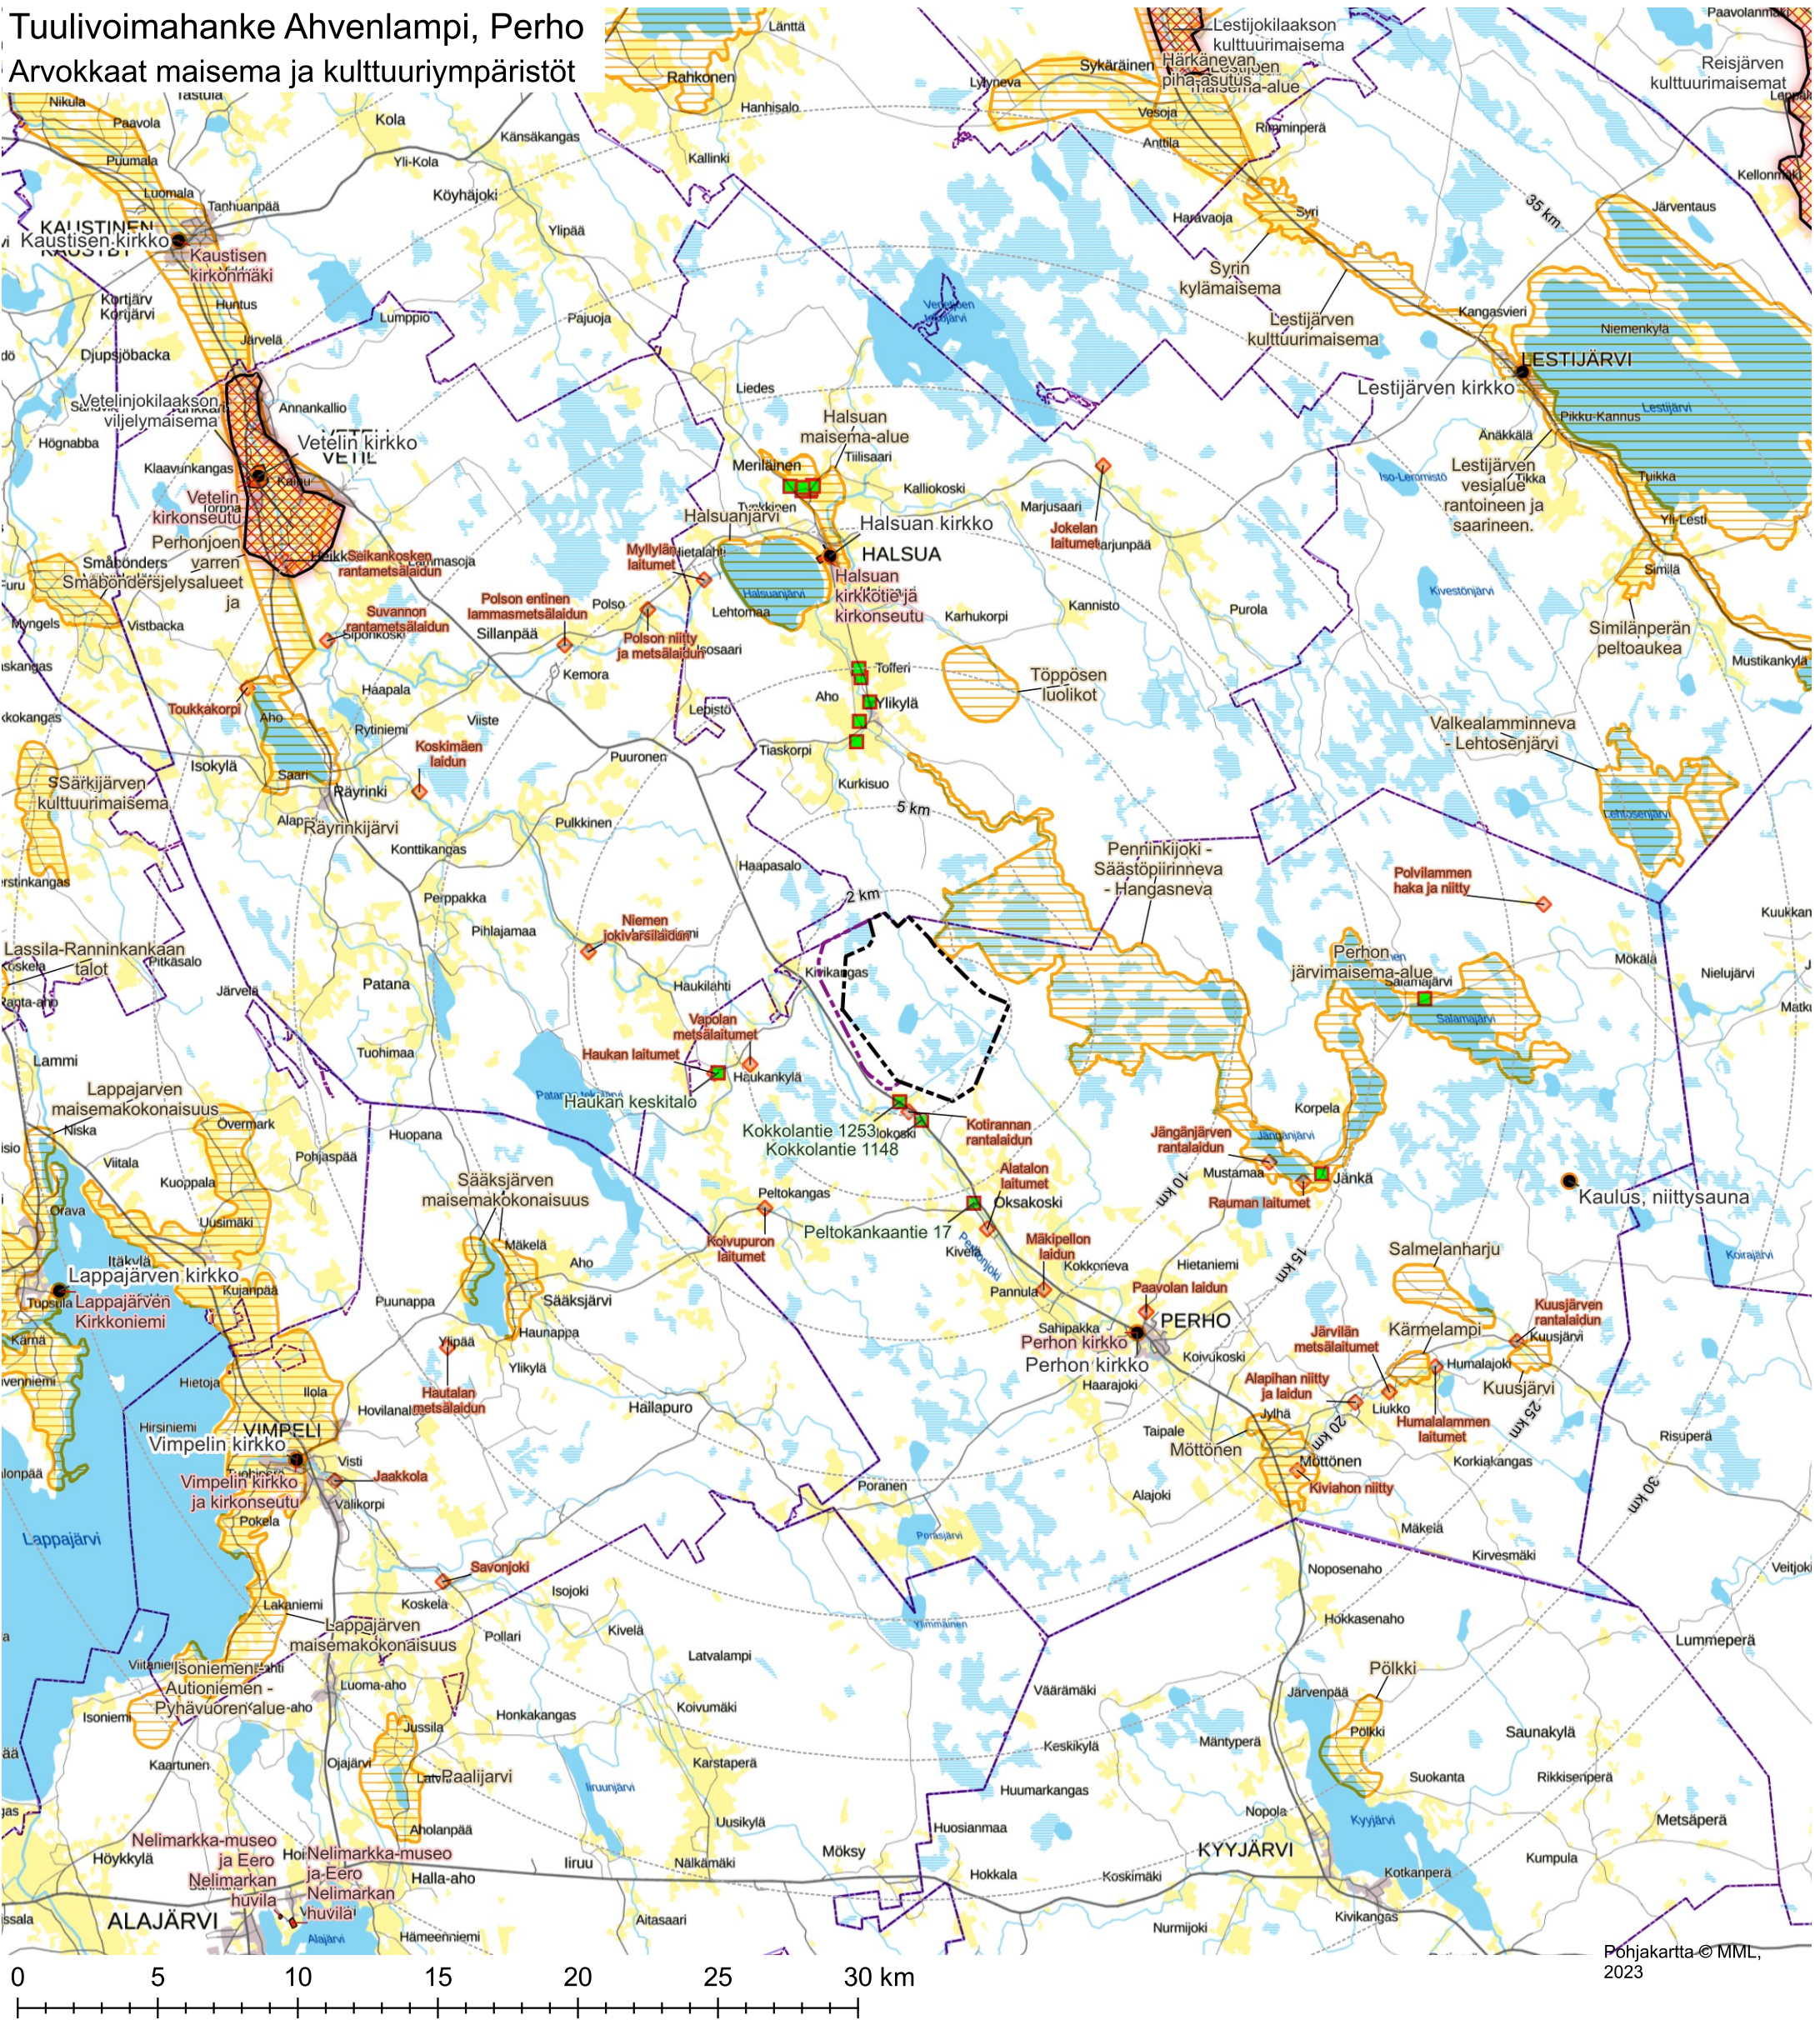

Tuulivoimahanke Ahvenlampi, Perho

Arvokkaat maisema ja kulttuuriympäristöt

Pohjakartta © MML, 2023

Merkinnät

- Hankealueen rajaus
- Hankealueen laajennus
- Etäisyysvyöhyke voimaloista VE1
- Valtakunnallisesti arvokas maisema-alue
- Maakunnallisesti tai seudullisesti arvokas maisema-alue
- Maakunnallisesti arvokas perinnemaisema
- Valtakunnallisesti merkittävä rakennettu kulttuuriympäristöalue
- Maakunnallisesti tai seudullisesti merkittävä rakennettu kulttuuriympäristö (maakuntakaava)
- Perinnebiotooppi

Tuulivoimahanke Ahvenlampi, Perho

Luonnonsuojelualueet

Aineistot © Ympäristöhallinto, Keski-Pohjanmaan liitto, BirdLife Suomi Pohjakartta © MML, 2023

Merkinnät

- | | | | | |
|---------------------------------|------------------------|--|---------------------------------|--|
| Hankealueen rajaus | Natura-alue | Valtion maiden luonnonsuojelualueet | Luonnonsuojeluohjelmat | Arvokkaat lintualueet |
| Hankealueen laajennus | Maakuntakaava LUO | Erytiset suojelualueet | Vanhojen metsien suojeluohjelma | Maakunnallisesti arvokkaat lintualueet (MAALI) |
| Etäisyysvyöhyke voimaloista VE1 | Soidensuoj.- täyd.ehd. | Kansallispuistot | Lehtojensuojeluohjelma | Suomen tärkeät lintualueet FINIBA |
| | Yksit. Is-alue | Soiden suojelualueet | Lintuvesiensuojeluohjelma | |
| | | Vanhojen metsien suojelualueet | Soidensuojeluohjelma | |

Tuulivoimahanke Ahvenlampi, Perho

Näkyvyysanalyysi VE1

	Hankealueen rajaus		Voimaloiden näkyvyys (1km)
	Hankealueen laajennus		4- 5
	Voimala VE1		6- 7
	Etäisyysvyöhyke voimaloista		8 - 9
			10 - 11
			12 - 13

Pohjakartta © MML, 2023

Tuulivoimahanke Ahvenlampi, Perho

Näkyvyysanalyysi VE2

0 5 10 15 20 km

- Hankealueen rajaus
- Hankealueen laajennus
- Voimala VE2
- Etäisyysvyöhyke voimaloista

Pohjakartta © MML, 2023