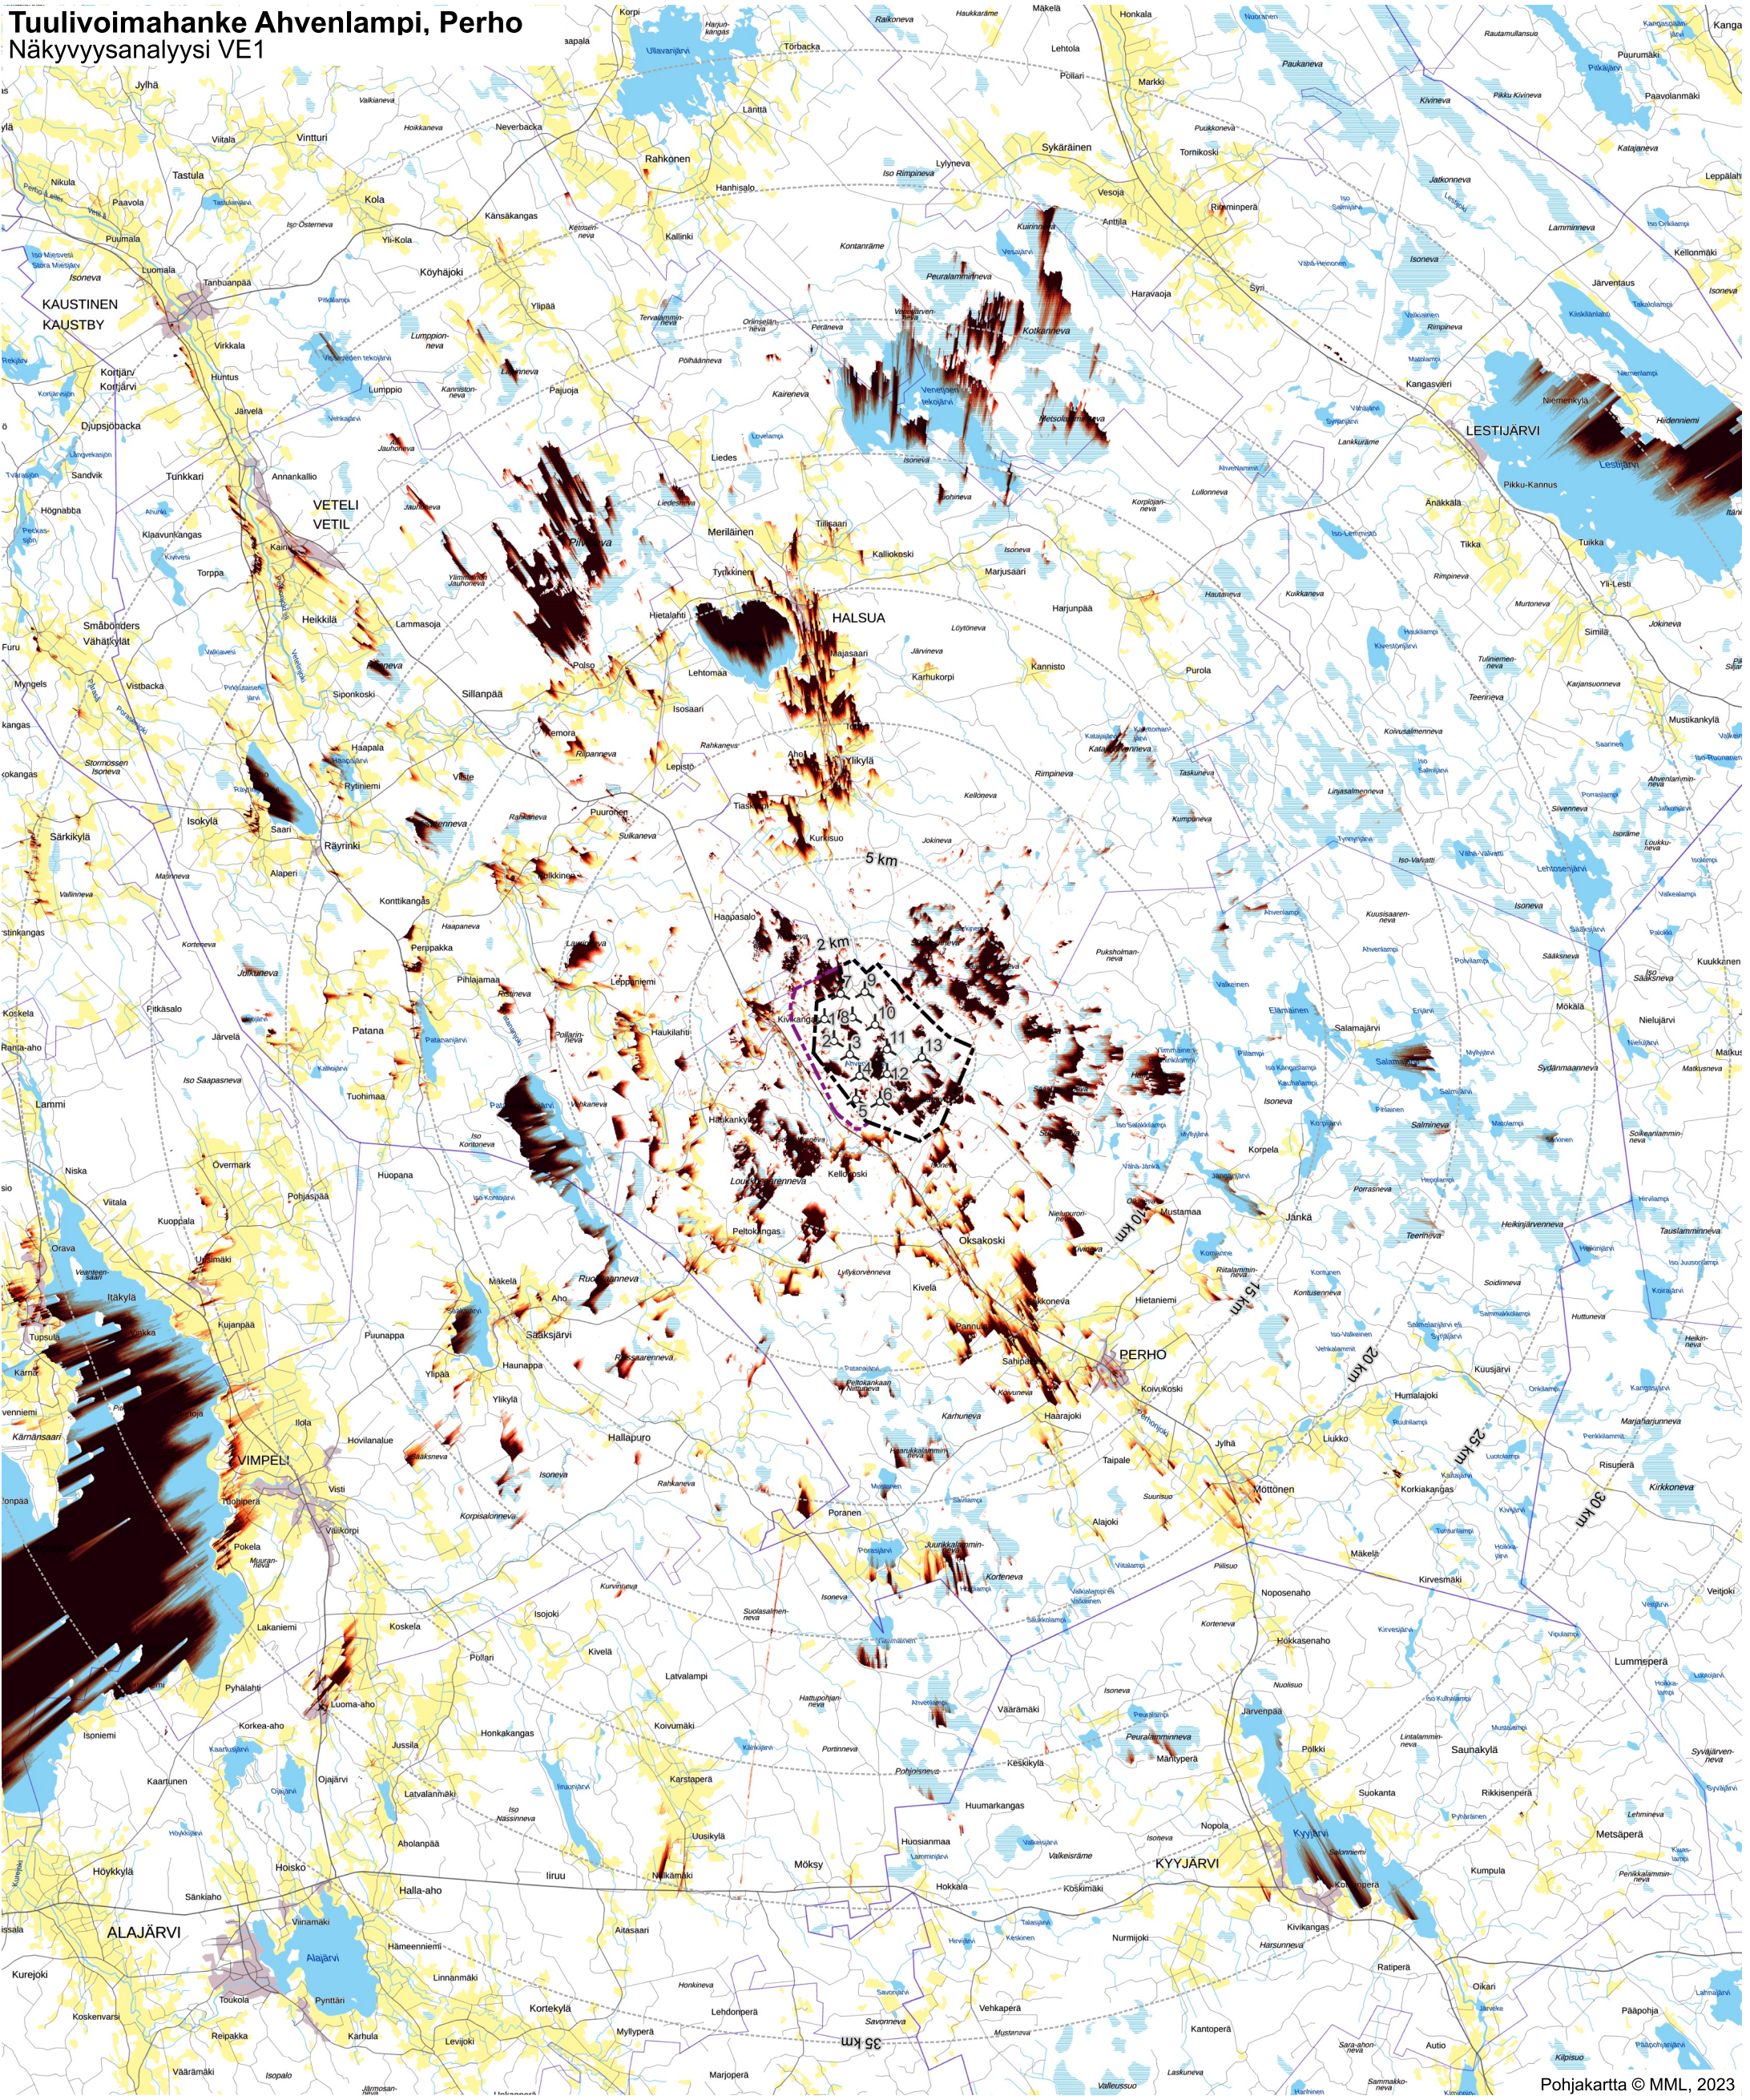

Tuulivoimahanke Ahvenlampi, Perho

Arvokkaat maisema ja kulttuuriympäristöt

Pohjakartta © MML, 2023

Merkinnät

- Hankealueen rajaus
- Hankealueen laajennus
- Etäisyysvyöhyke voimaloista VE1
- Valtakunnallisesti arvokas maisema-alue
- Maakunnallisesti tai seudullisesti arvokas maisema-alue
- Maakunnallisesti arvokas perinnemaisema
- Valtakunnallisesti merkittävä rakennettu kulttuuriympäristöalue
- Maakunnallisesti tai seudullisesti merkittävä rakennettu kulttuuriympäristö (maakuntakaava)
- Perinnebiotooppi

Tuulivoimahanke Ahvenlampi, Perho

Luonnonsuojelualueet

Aineistot © Ympäristöhallinto, Keski-Pohjanmaan liitto, BirdLife Suomi Pohjakartta © MML, 2023

Merkinnät

- | | | | | |
|---------------------------------|------------------------|--|---------------------------------|--|
| Hankealueen rajaus | Natura-alue | Valtion maiden luonnonsuojelualueet | Luonnonsuojeluohjelmat | Arvokkaat lintualueet |
| Hankealueen laajennus | Maakuntakaava LUO | Erytiset suojelualueet | Vanhojen metsien suojeluohjelma | Maakunnallisesti arvokkaat lintualueet (MAALI) |
| Etäisyysvyöhyke voimaloista VE1 | Soidensuoj.- täyd.ehd. | Kansallispuistot | Lehtojensuojeluohjelma | Suomen tärkeät lintualueet FINIBA |
| | Yksit. Is-alue | Soiden suojelualueet | Lintuvesiensuojeluohjelma | |
| | | Vanhojen metsien suojelualueet | Soidensuojeluohjelma | |

Tuulivoimahanke Ahvenlampi, Perho

Näkyvyysanalyysi VE1

	Hankealueen rajaus		Voimaloiden näkyvyys (1km)
	Hankealueen laajennus		4- 5
	Voimala VE1		6- 7
	Etäisyysvyöhyke voimaloista		8 - 9
			10 - 11
			12 - 13

Pohjakartta © MML, 2023

Tuulivoimahanke Ahvenlampi, Perho

Näkyvyysanalyysi VE2

0 5 10 15 20 km

- Hankealueen rajaus
- Hankealueen laajennus
- Voimala VE2
- Etäisyysvyöhyke voimaloista

Pohjakartta © MML, 2023