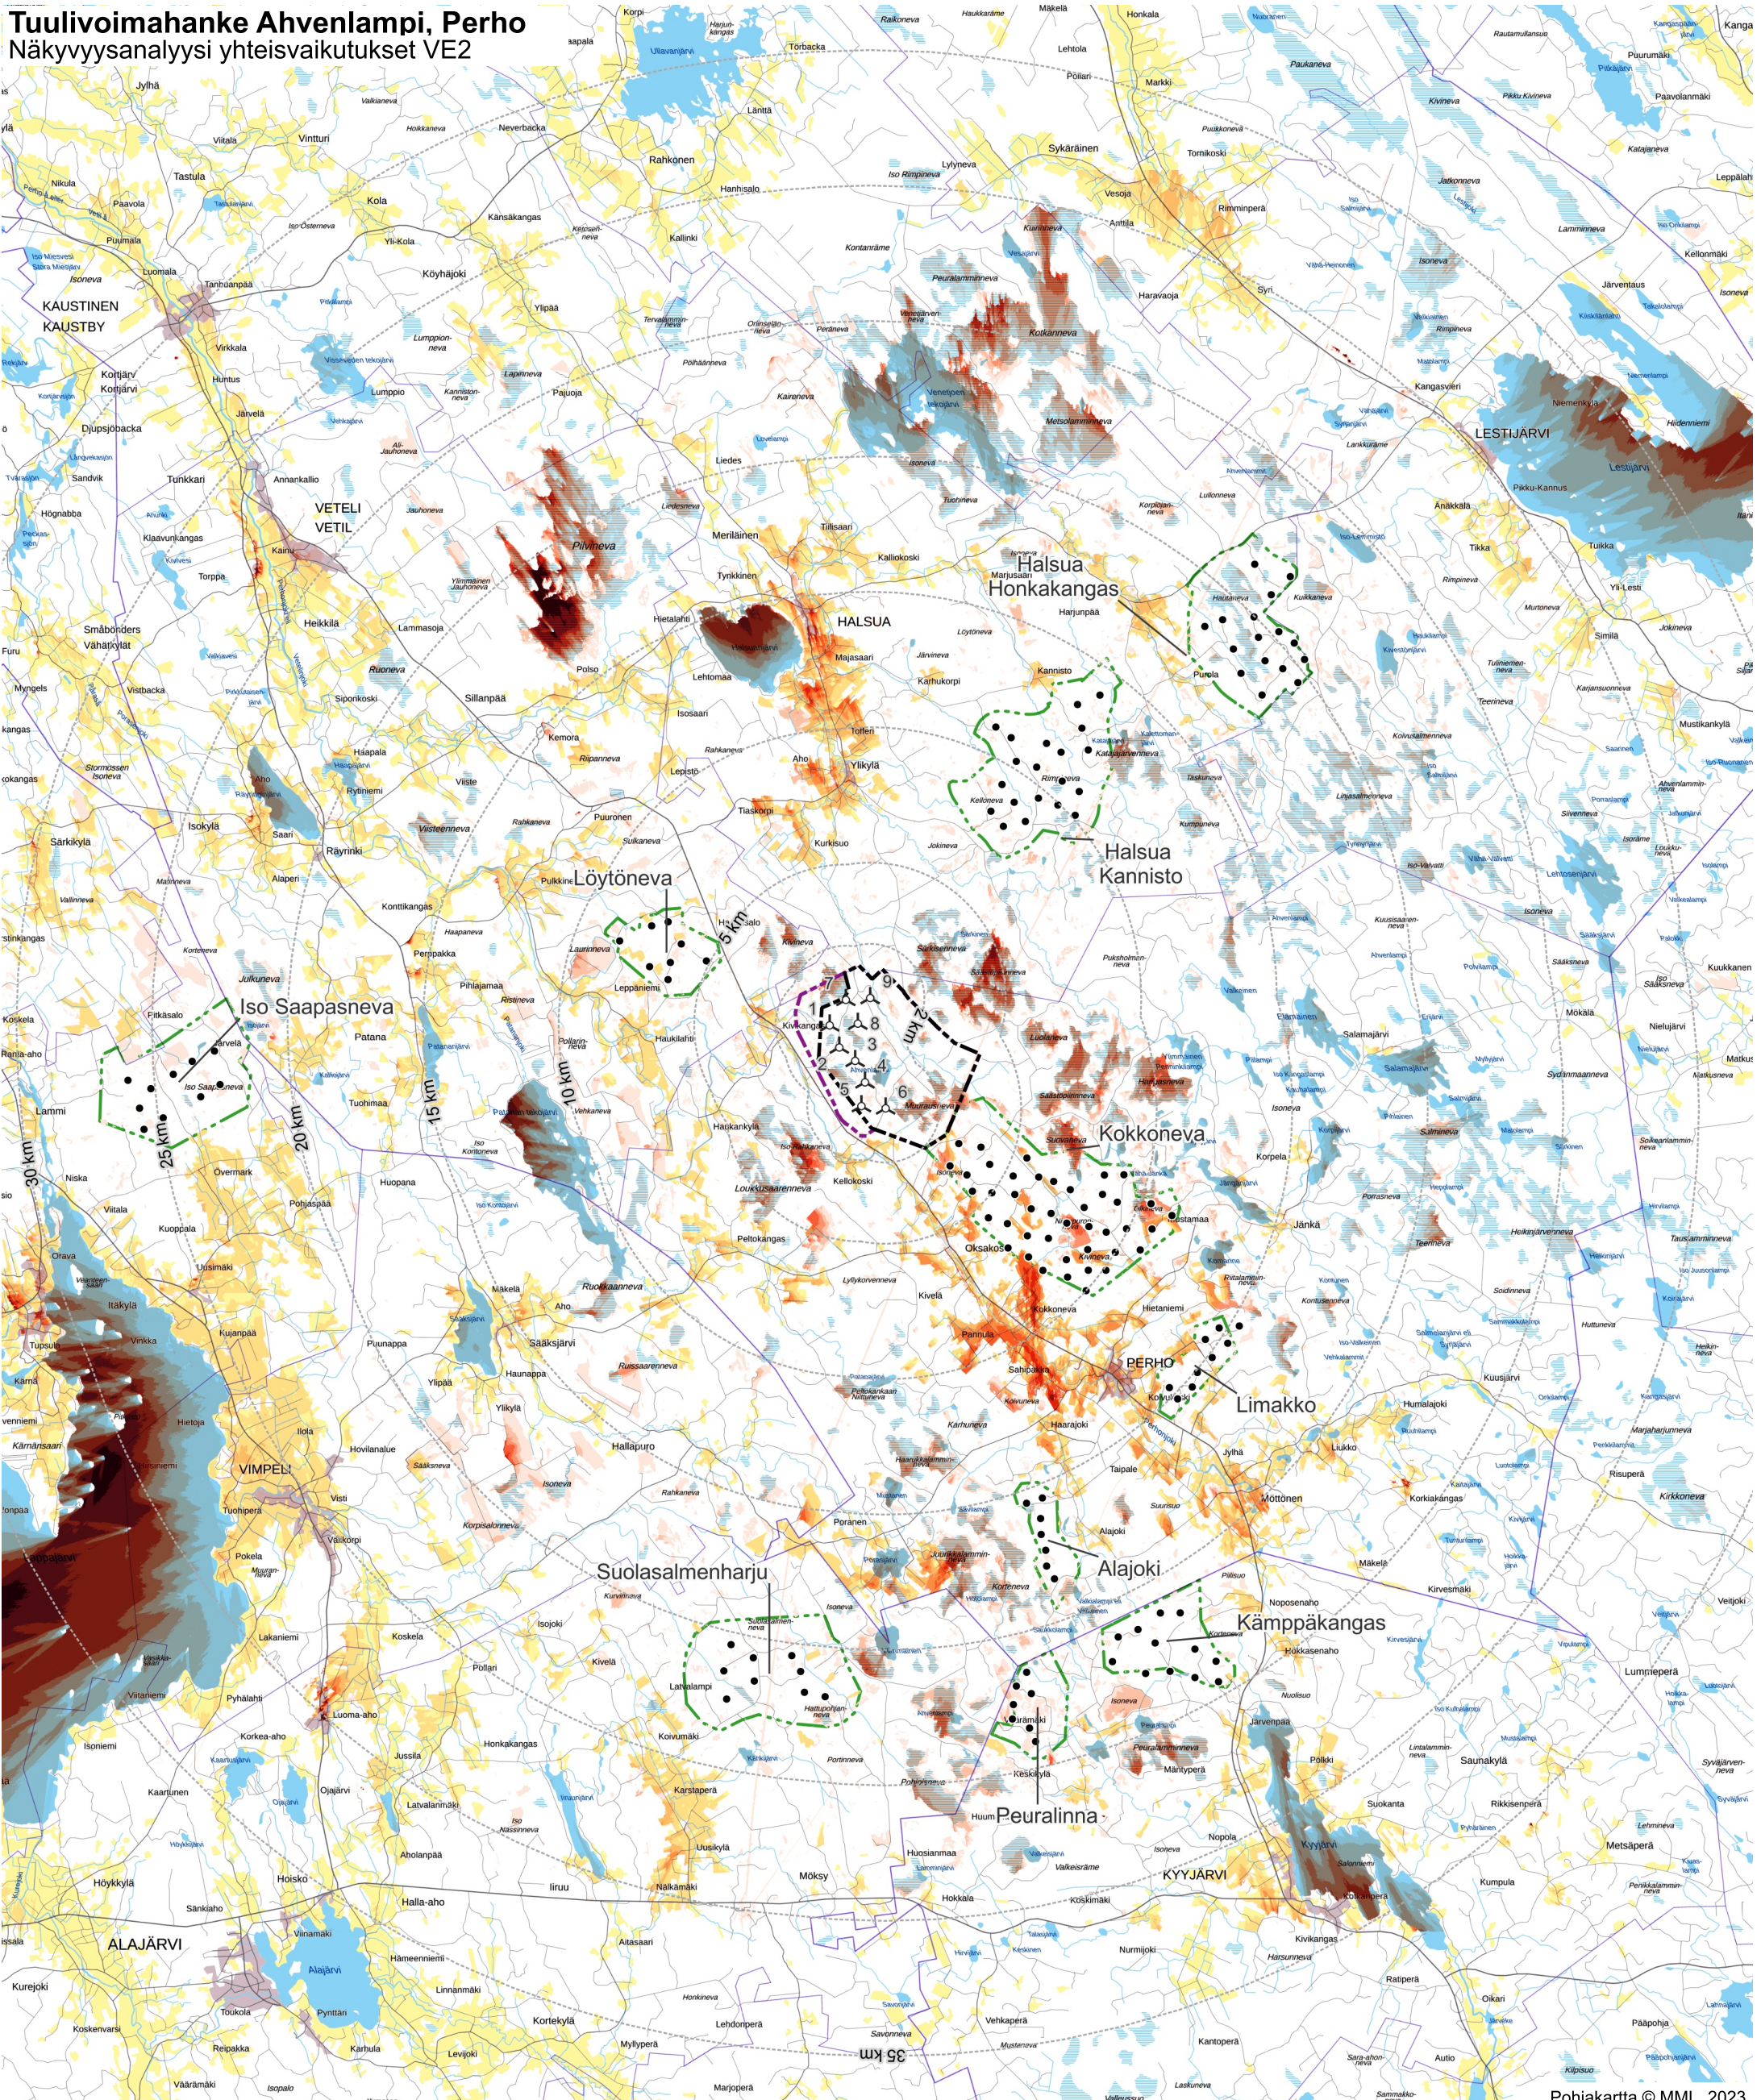

Tuulivoimahanke Ahvenlampi, Perho

Näkyvyysanalyysi VE1

	Hankealueen rajaus		Voimaloiden näkyvyys (1km)
	Hankealueen laajennus		4- 5
	Voimala VE1		6- 7
	Etäisyysvyöhyke voimaloista		8 - 9
			10 - 11
			12 - 13

Pohjakartta © MML, 2023

Tuulivoimahanke Ahvenlampi, Perho

Näkyvyysanalyysi VE2

0 5 10 15 20 km

- Hankealueen rajaus
- Hankealueen laajennus
- Voimala VE2
- Etäisyysvyöhyke voimaloista

Pohjakartta © MML, 2023

- Voimaloiden näkyvyys (lkm)
- 1 - 3
 - 4 - 5
 - 6 - 7
 - 8 - 9

Tuulivoimahanke Ahvenlampi, Perho

Näkyvyysanalyysi yhteisvaikutukset VE1

Pohjakartta © MML, 2023

- Hankealueen rajaus
- Hankealueen laajennus
- Voimala VE1
- Etäisyysvyöhyke voimaloista
- Muu hanke
- Tuulivoimala

Voimaloiden näkyvyys (lkm)	
	1 - 21
	22 - 41
	42 - 61
	62 - 82
	83 - 102
	103 - 122
	122 - 142

Tuulivoimahanke Ahvenlampi, Perho

Näkyvyysanalyysi yhteisvaikutukset VE2

0 5 10 15 20 km

- Hankealueen rajaus
- Hankealueen laajennus
- Voimala VE2
- Etäisyysvyöhyke voimaloista
- Muu hanke
- Tuulivoimala