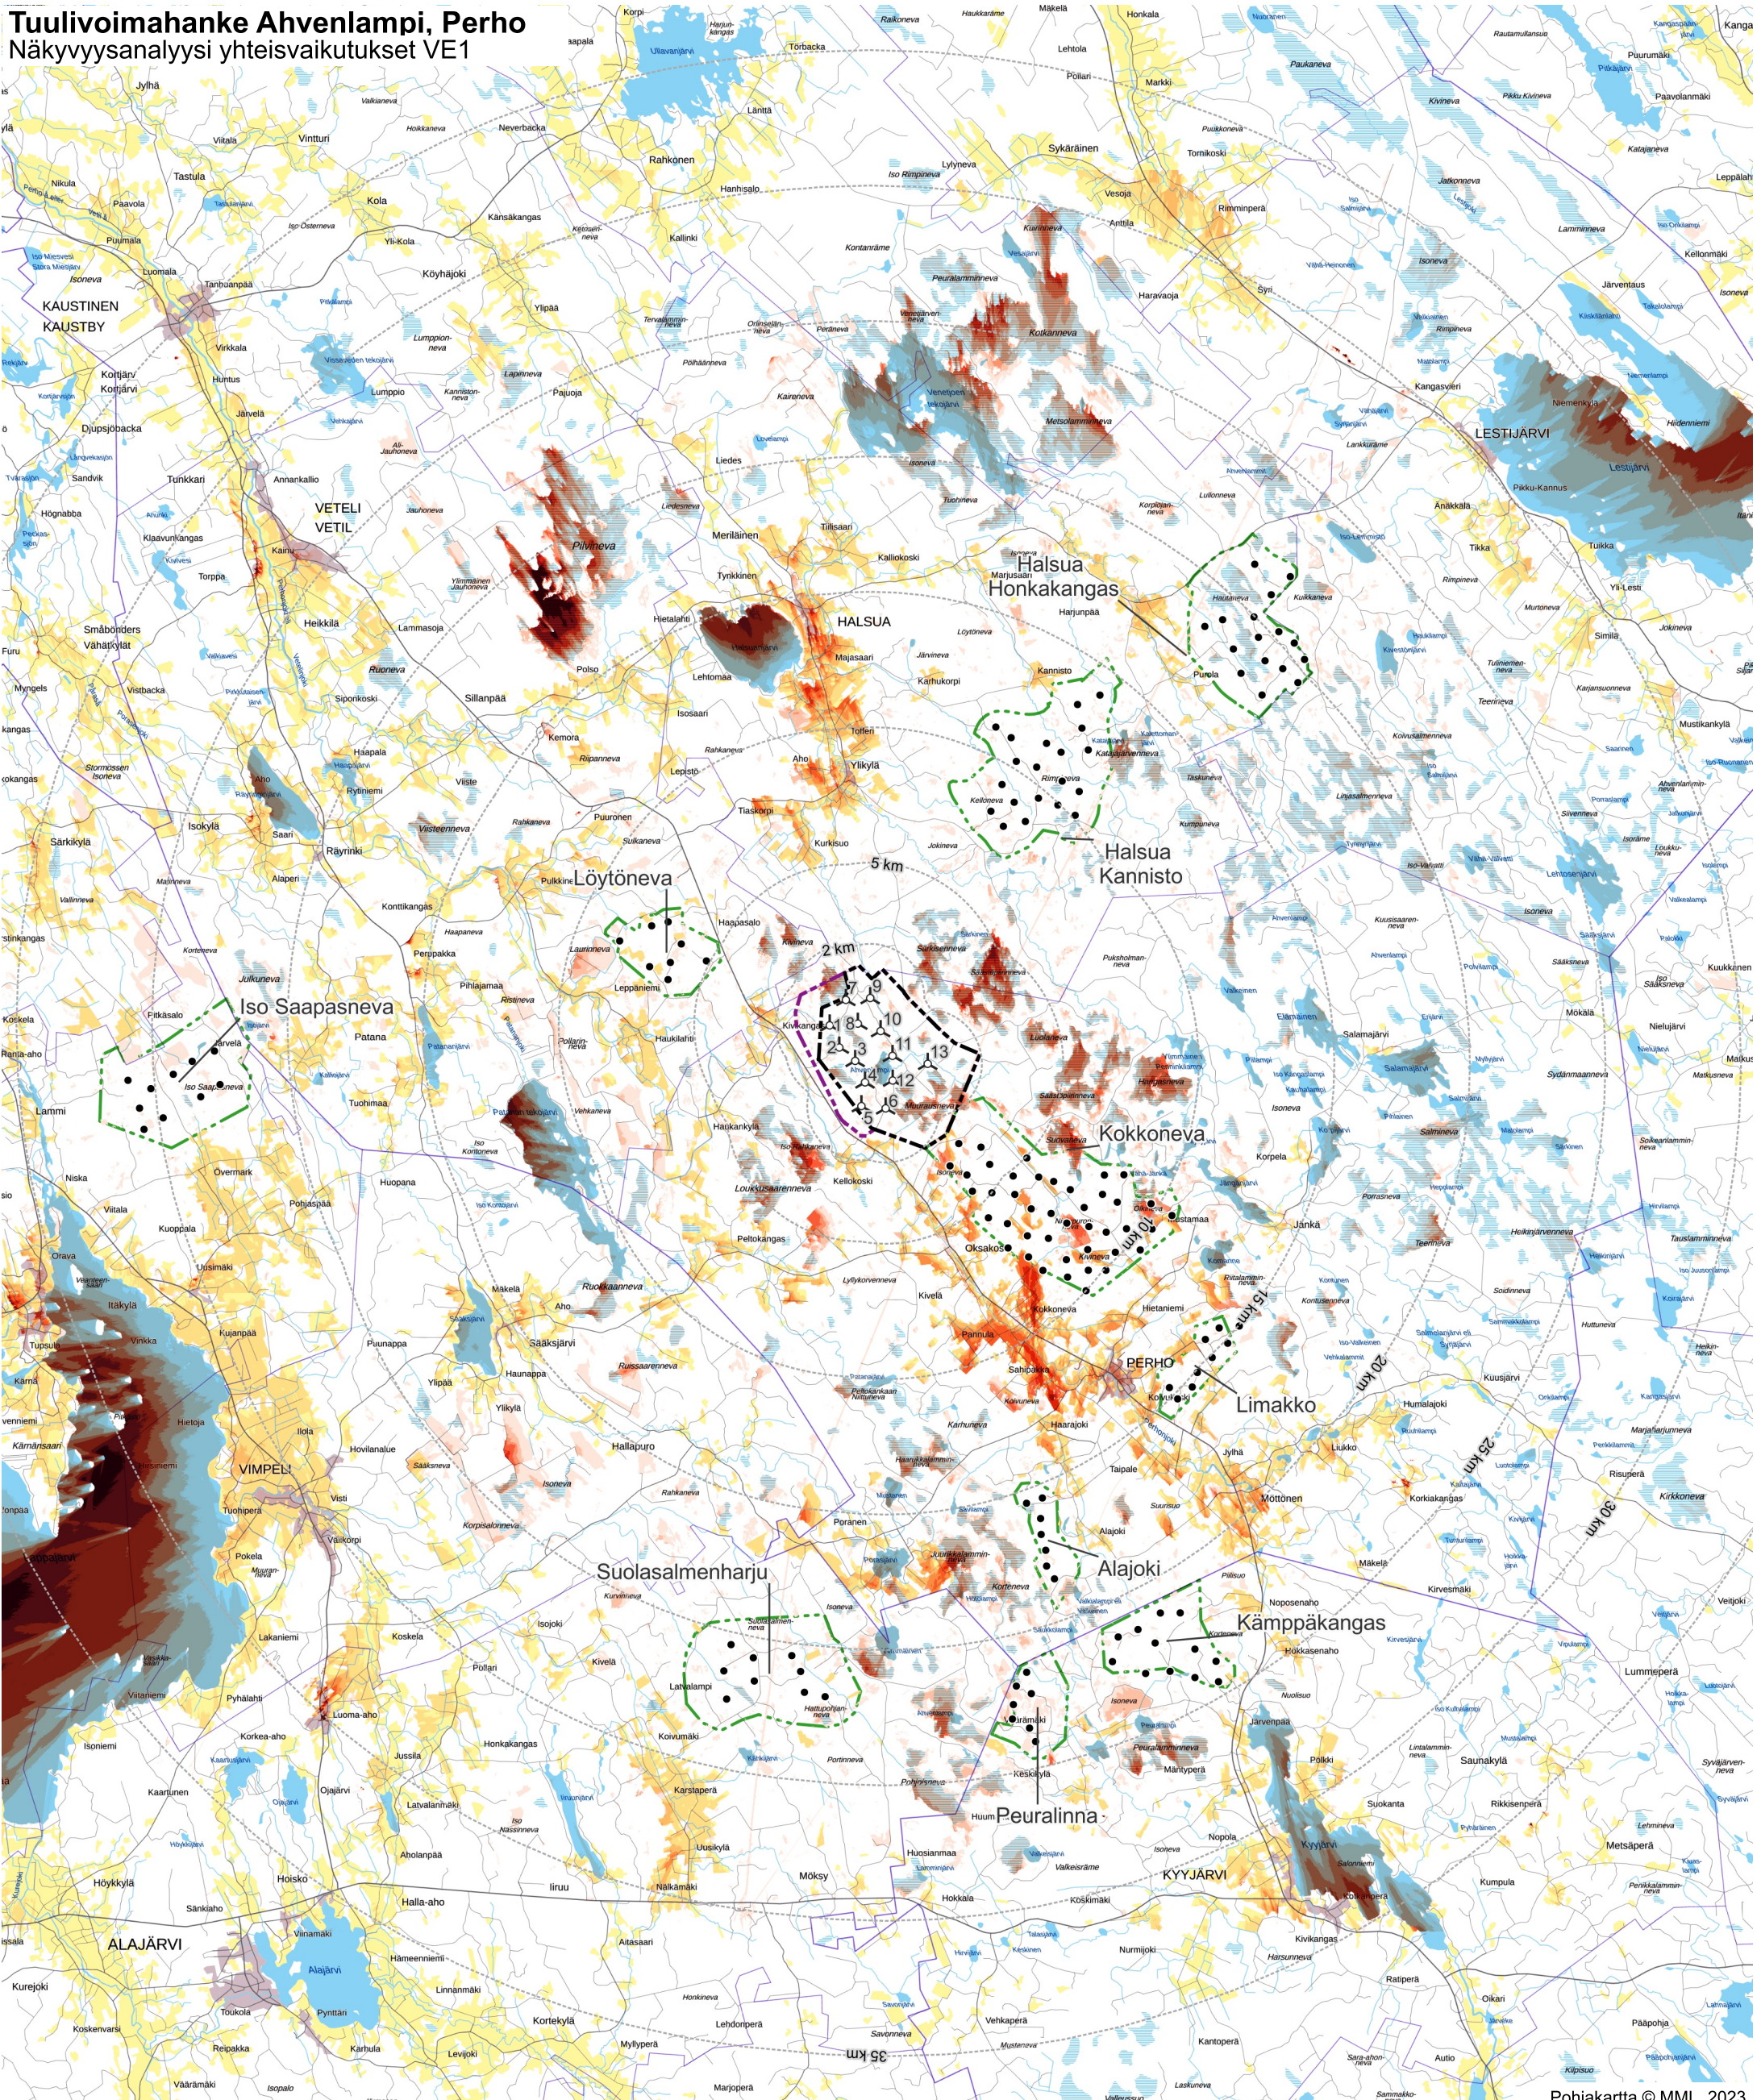

Tuulivoimahanke Ahvenlampi, Perho

Näkyvyysanalyysi VE1

	Hankealueen rajaus		Voimaloiden näkyvyys (1km)
	Hankealueen laajennus		4- 5
	Voimala VE1		6- 7
	Etäisyysvyöhyke voimaloista		8 - 9
			10 - 11
			12 - 13

Pohjakartta © MML, 2023

Tuulivoimahanke Ahvenlampi, Perho

Näkyvyysanalyysi VE2

0 5 10 15 20 km

- Hankealueen rajaus
- Hankealueen laajennus
- Voimala VE2
- Etäisyysvyöhyke voimaloista

Pohjakartta © MML, 2023

- Voimaloiden näkyvyys (lkm)
- 1 - 3
 - 4 - 5
 - 6 - 7
 - 8 - 9

Tuulivoimahanke Ahvenlampi, Perho

Näkyvyysanalyysi yhteisvaikutukset VE1

Pohjakartta © MML, 2023

- Hankealueen rajaus
- Hankealueen laajennus
- Voimala VE1
- Etäisyysvyöhyke voimaloista
- Muu hanke
- Tuulivoimala

Voimaloiden näkyvyys (lkm)	
	1 - 21
	22 - 41
	42 - 61
	62 - 82
	83 - 102
	103 - 122
	122 - 142

Tuulivoimahanke Ahvenlampi, Perho

Näkyvyysanalyysi yhteisvaikutukset VE2

0 5 10 15 20 km

- Hankealueen rajaus
- Hankealueen laajennus
- Voimala VE2
- Etäisyysvyöhyke voimaloista
- Muu hanke
- Tuulivoimala