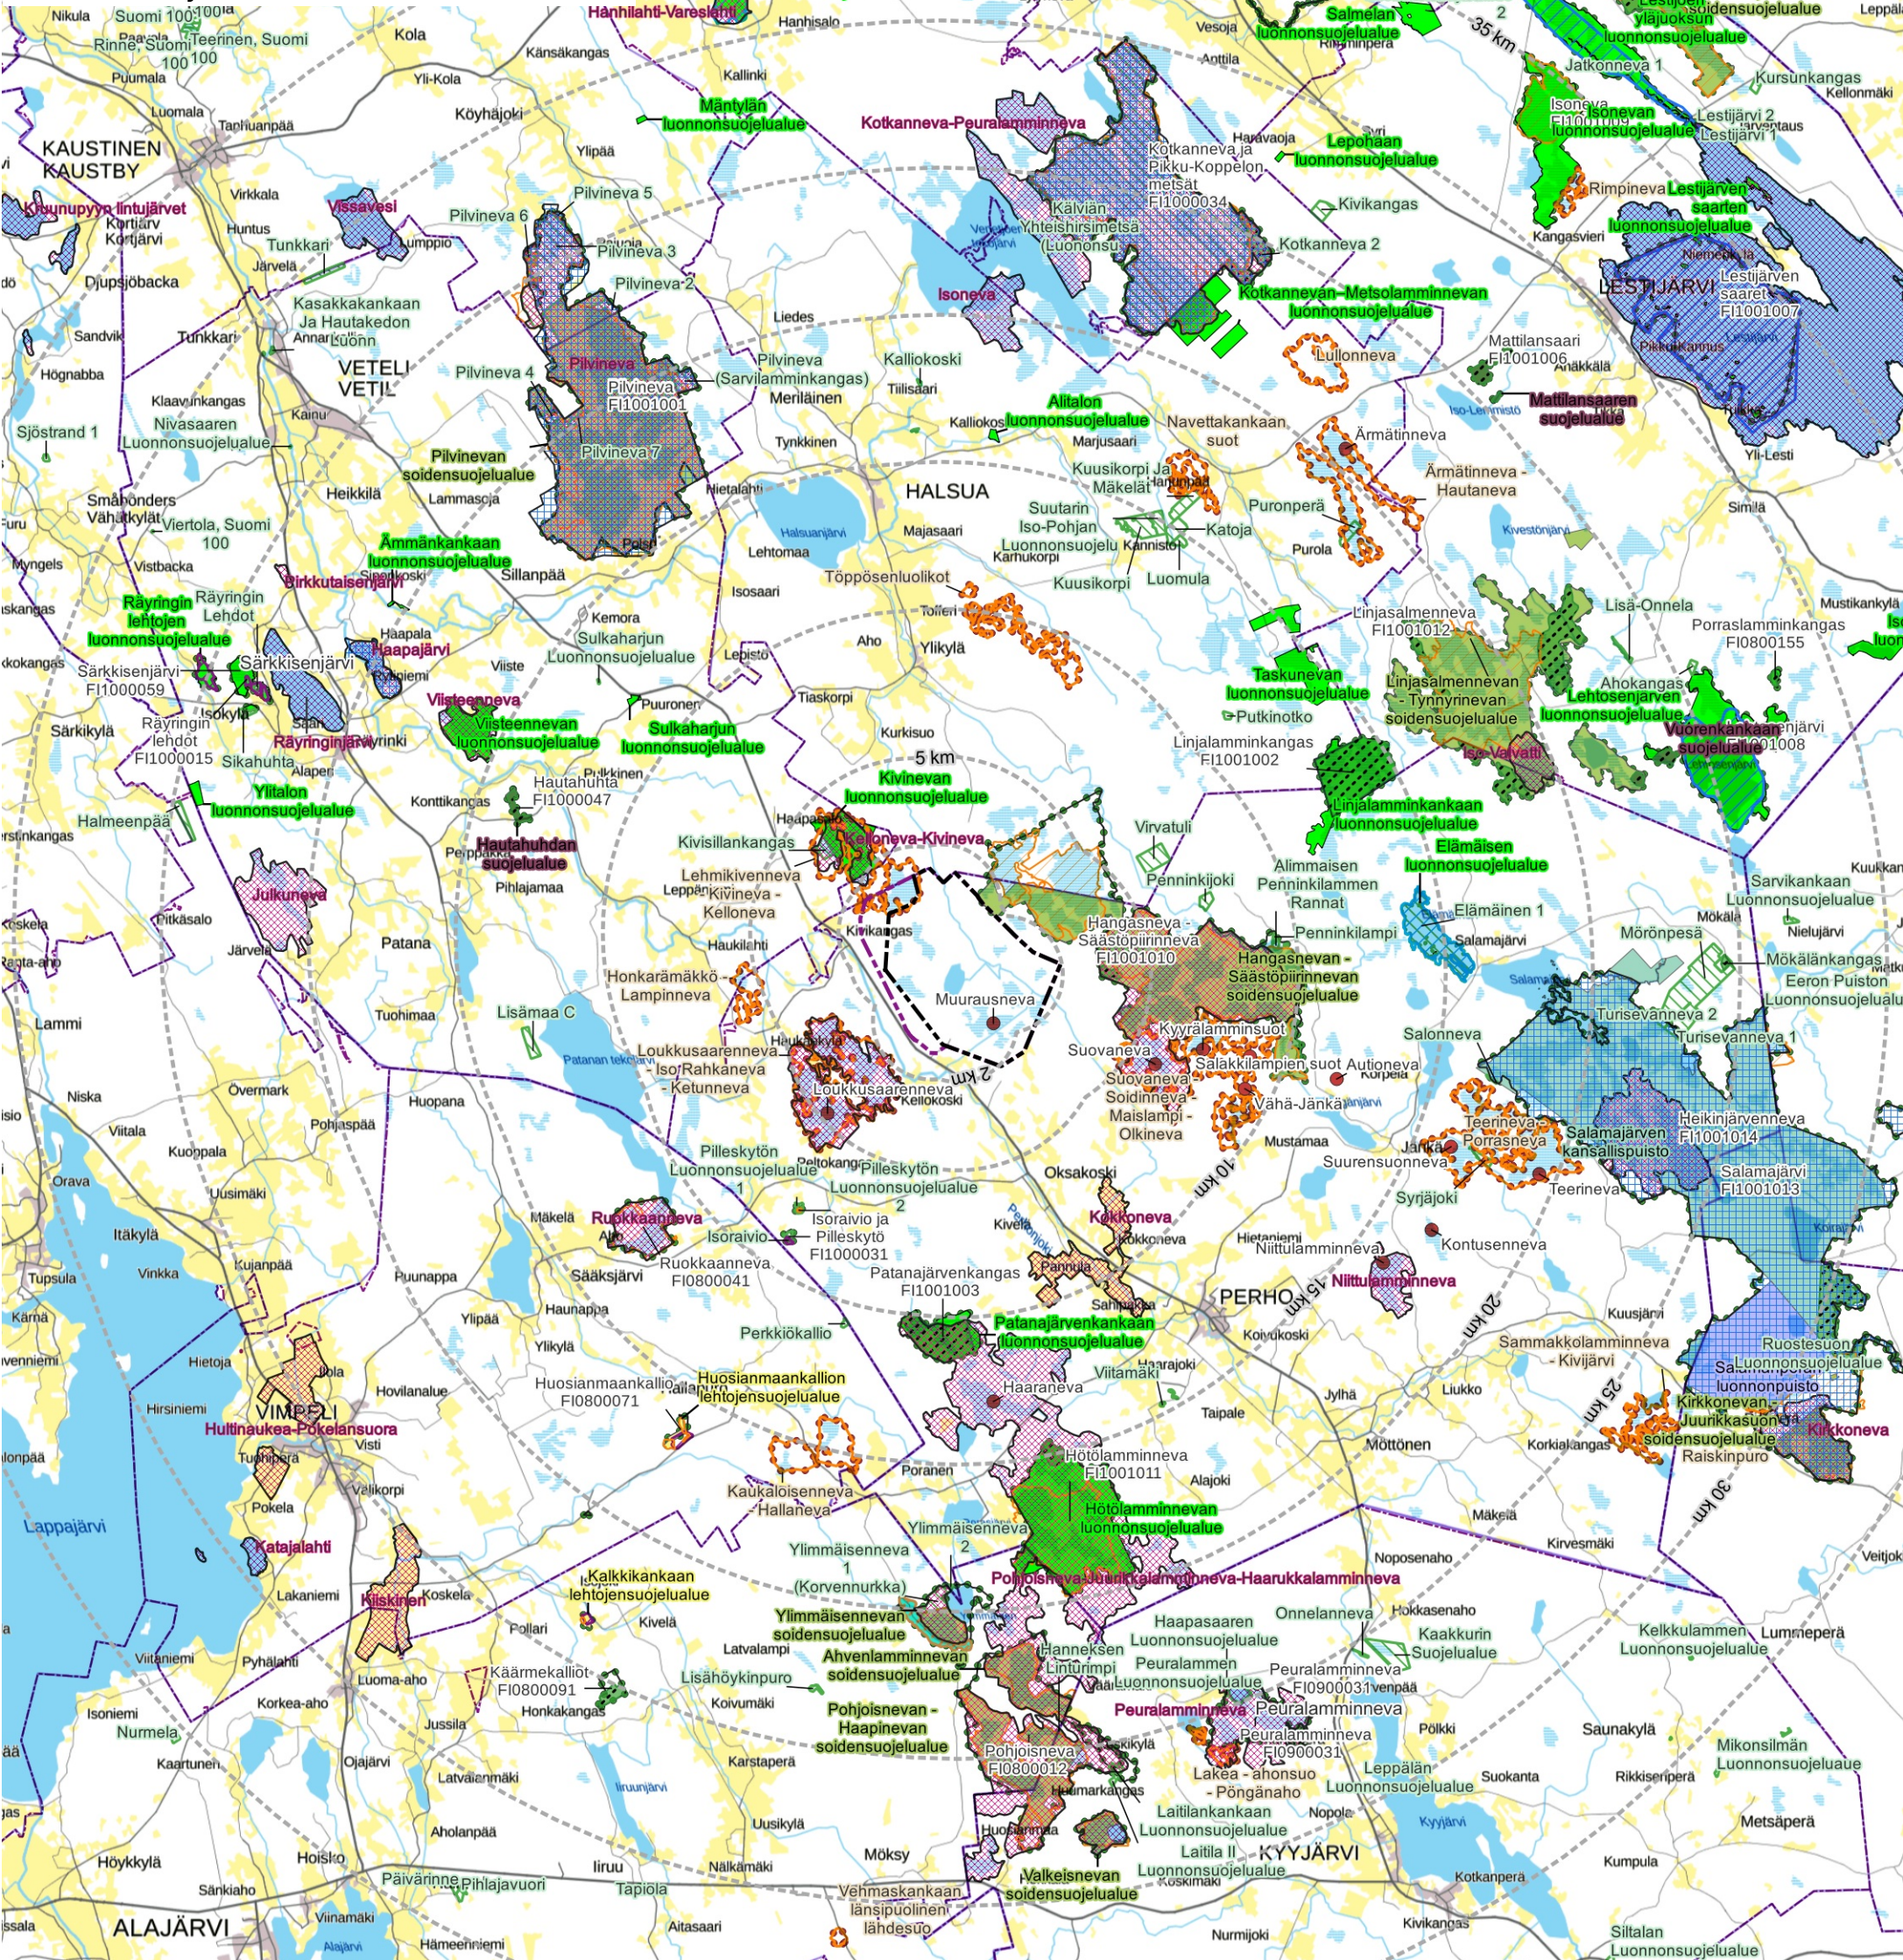

Tuulivoimahanke Ahvenlampi, Perho

Arvokkaat maisema ja kulttuuriympäristöt

Pohjakartta © MML, 2023

Merkinnät

- Hankealueen rajaus
- Hankealueen laajennus
- Etäisyysvyöhyke voimaloista VE1
- Valtakunnallisesti arvokas maisema-alue
- Maakunnallisesti tai seudullisesti arvokas maisema-alue
- Maakunnallisesti arvokas perinnemaisema
- Valtakunnallisesti merkittävä rakennettu kulttuuriympäristöalue
- Maakunnallisesti tai seudullisesti merkittävä rakennettu kulttuuriympäristö (maakuntakaava)
- Perinnebiotooppi

Tuulivoimahanke Ahvenlampi, Perho

Luonnonsuojelualueet

Aineistot © Ympäristöhallinto, Keski-Pohjanmaan liitto, BirdLife Suomi Pohjakartta © MML, 2023

Merkinnät

- | | | | | |
|---------------------------------|------------------------|--|---------------------------------|--|
| Hankealueen rajaus | Natura-alue | Valtion maiden luonnonsuojelualueet | Luonnonsuojeluohjelmat | Arvokkaat lintualueet |
| Hankealueen laajennus | Maakuntakaava LUO | Erytiset suojelualueet | Vanhojen metsien suojeluohjelma | Maakunnallisesti arvokkaat lintualueet (MAALI) |
| Etäisyysvyöhyke voimaloista VE1 | Soidensuoj.- täyd.ehd. | Kansallispuistot | Lehtojensuojeluohjelma | Suomen tärkeät lintualueet FINIBA |
| | Yksit. Is-alue | Soiden suojelualueet | Lintuvesiensuojeluohjelma | |
| | | Vanhojen metsien suojelualueet | Soidensuojeluohjelma | |

Tuulivoimahanke Ahvenlampi, Perho

Näkyvyysanalyysi VE1

	Hankealueen rajaus		Voimaloiden näkyvyys (1km)
	Hankealueen laajennus		4- 5
	Voimala VE1		6- 7
	Etäisyysvyöhyke voimaloista		8 - 9
			10 - 11
			12 - 13

Pohjakartta © MML, 2023

Tuulivoimahanke Ahvenlampi, Perho

Näkyvyysanalyysi VE2

0 5 10 15 20 km

- Hankealueen rajaus
- Hankealueen laajennus
- Voimala VE2
- Etäisyysvyöhyke voimaloista

Pohjakartta © MML, 2023