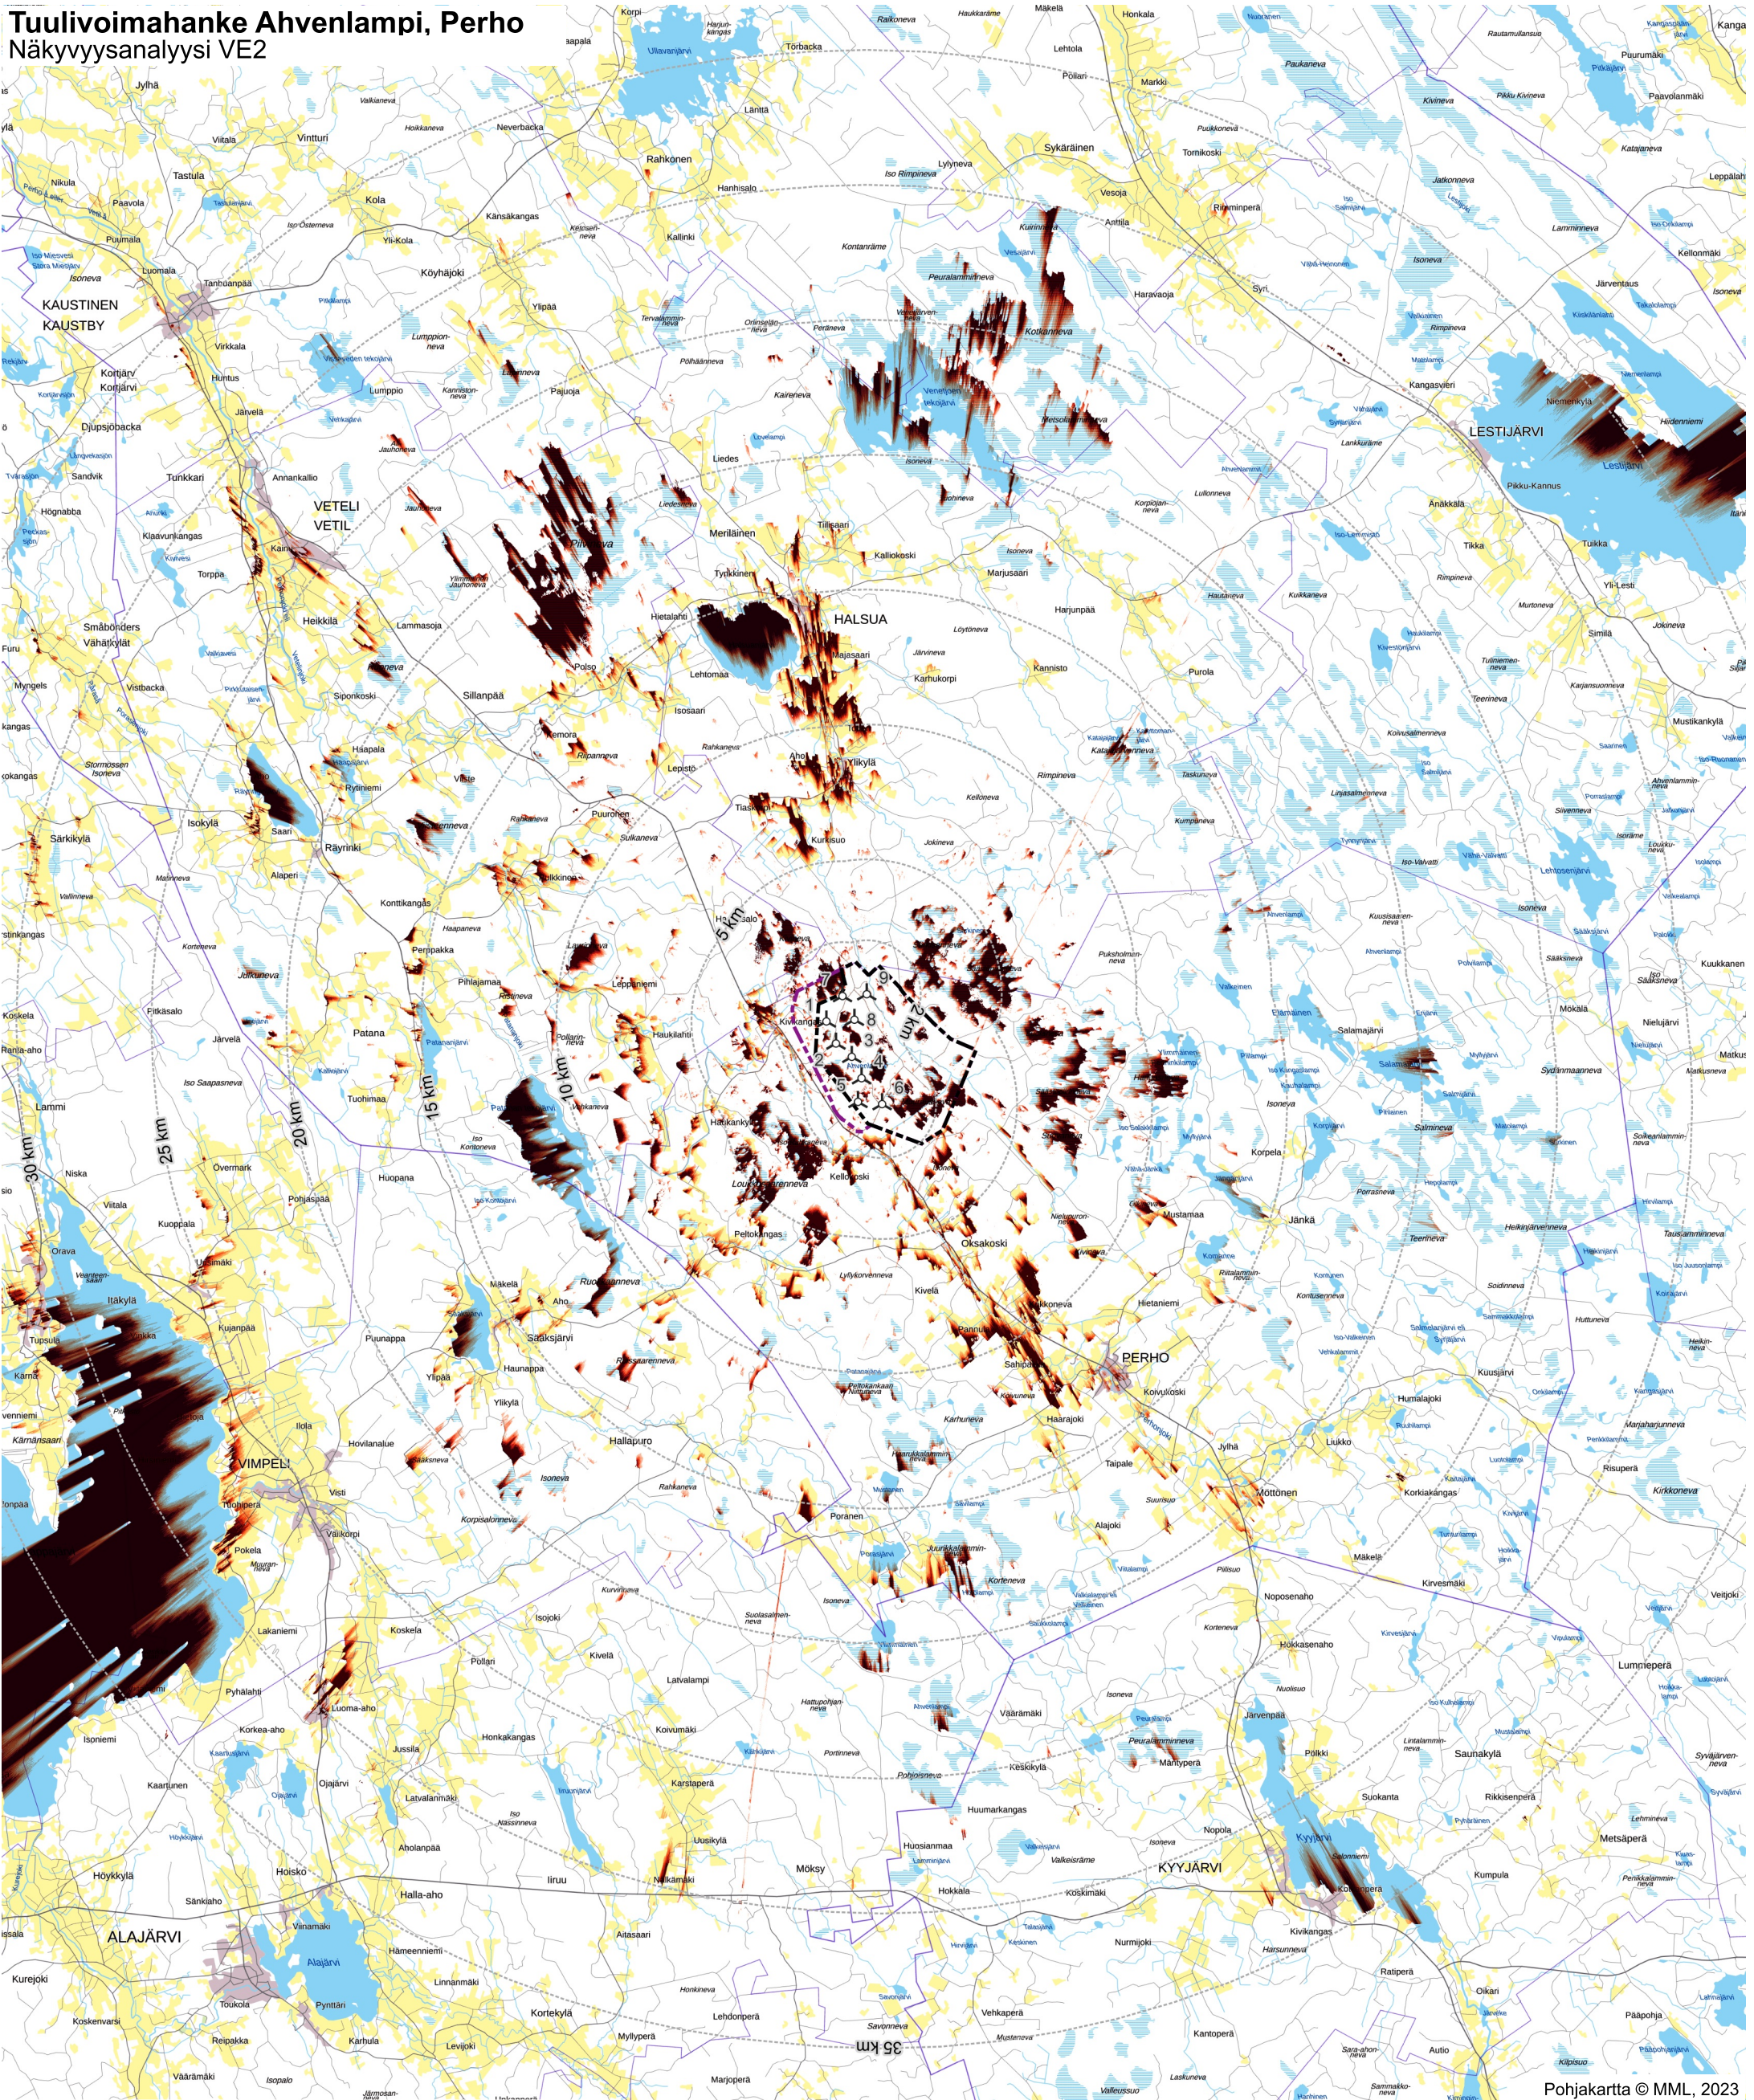

Tuulivoimahanke Ahvenlampi, Perho

Näkyvyysanalyysi VE1

	Hankealueen rajaus		Voimaloiden näkyvyys (1km)
	Hankealueen laajennus		4- 5
	Voimala VE1		6- 7
	Etäisyysvyöhyke voimaloista		8 - 9
			10 - 11
			12 - 13

Pohjakartta © MML, 2023

Tuulivoimahanke Ahvenlampi, Perho

Näkyvyysanalyysi VE2

0 5 10 15 20 km

- Hankealueen rajaus
- Hankealueen laajennus
- Voimala VE2
- Etäisyysvyöhyke voimaloista

Pohjakartta © MML, 2023

- Voimaloiden näkyvyys (lkm)
- 1 - 3
 - 4 - 5
 - 6 - 7
 - 8 - 9

Tuulivoimahanke Ahvenlampi, Perho

Näkyvyysanalyysi yhteisvaikutukset VE1

Pohjakartta © MML, 2023

- Hankealueen rajaus
- Hankealueen laajennus
- Voimala VE1
- Etäisyysvyöhyke voimaloista
- Muu hanke
- Tuulivoimala

Voimaloiden näkyvyys (lkm)	
	1 - 21
	22 - 41
	42 - 61
	62 - 82
	83 - 102
	103 - 122
	122 - 142

Tuulivoimahanke Ahvenlampi, Perho

Näkyvyysanalyysi yhteisvaikutukset VE2

0 5 10 15 20 km

- Hankealueen rajaus
- Hankealueen laajennus
- Voimala VE2
- Etäisyysvyöhyke voimaloista
- Muu hanke
- Tuulivoimala