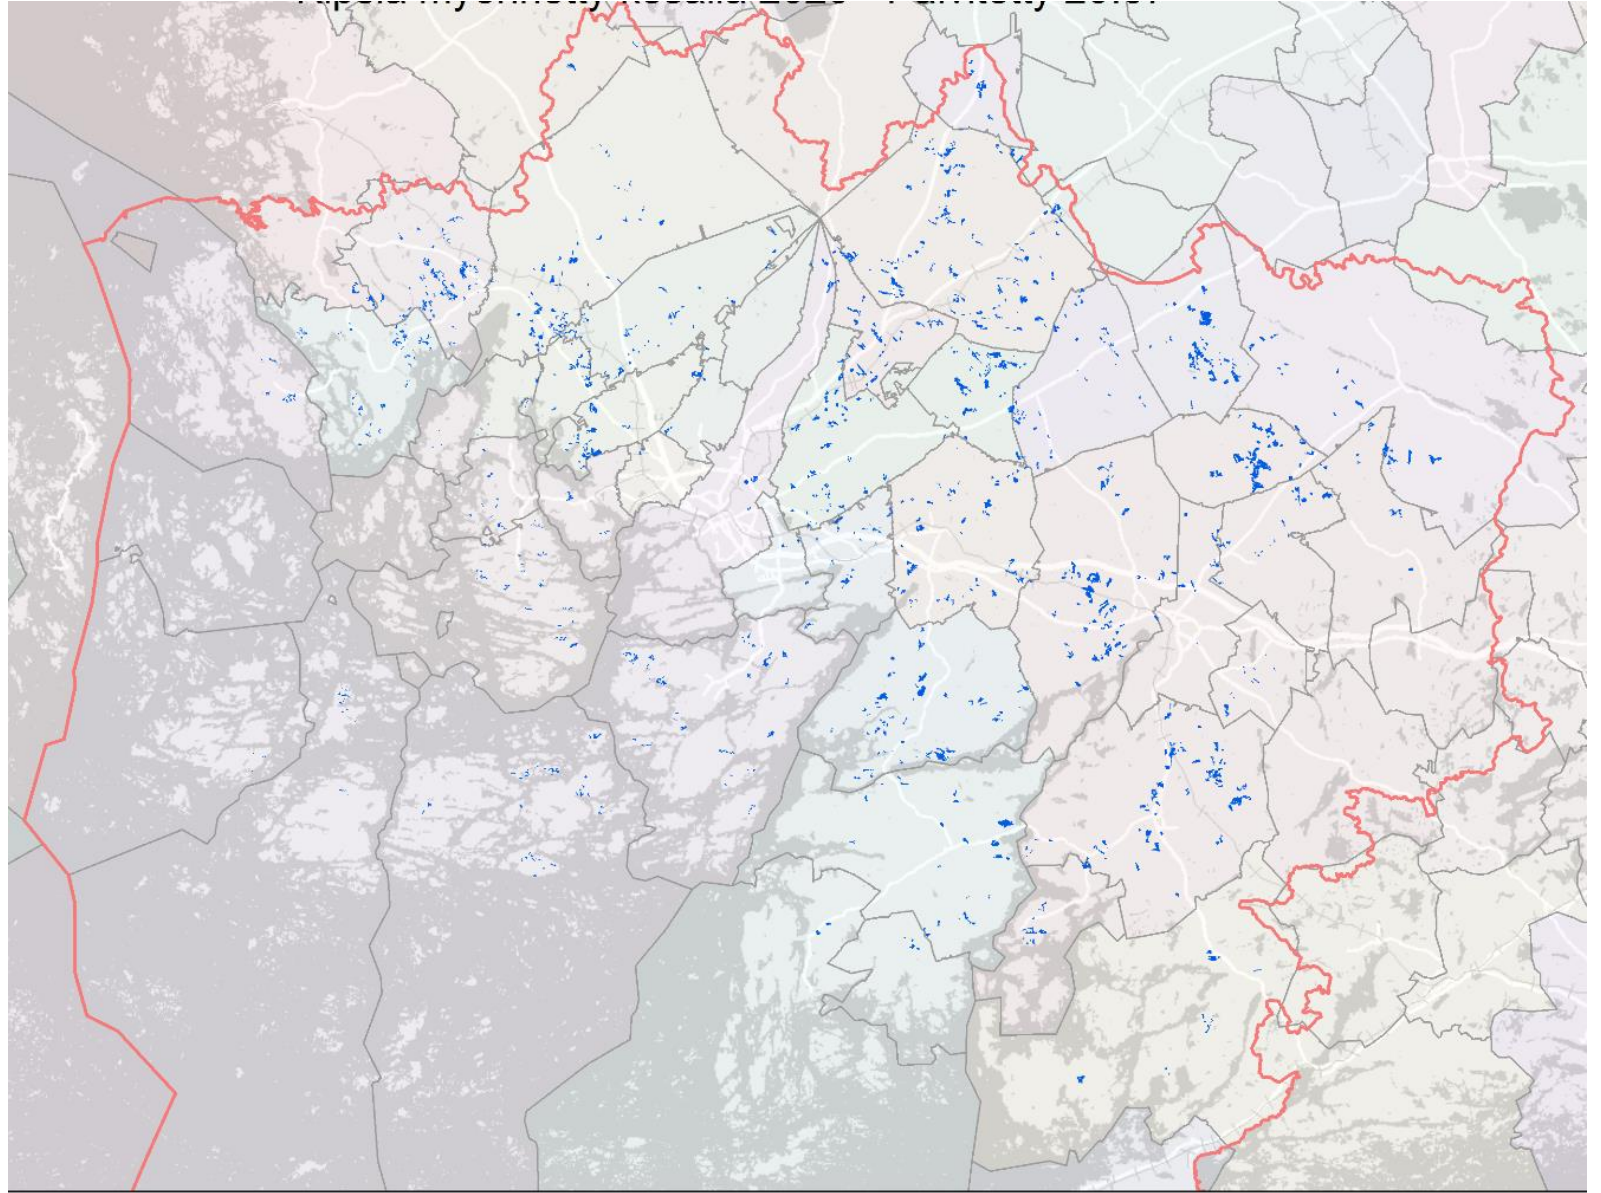

Vesikuljetus

- Kertalasti n. 2000 t
- Siilinjärvi -
Saimaan kanava -
Meriauran satama

Satamassa

- Purku, näytteenotto
- Varastointi
- Lastaus maakuljetusta
varten

Tilalla

- Kipsin purku
- Varastointi
- Levitys

Maakuljetus

- Satamasta tilalle
- Suora Siilinjärveltä tilalle
- Siilinjärveltä Pöytyällä
sijaitsevan maaterminaalien
kautta tilalle

KIPSI-hankkeen YHTEENVETO 2020

- Tukipäätökset 10 520 ha
Lohkoja 2 624 kpl
Viljelijöitä 391 tt
- Vuonna 2020 toteutui:
levitykset 8 700 ha (83 %)
lohkoja 2 137 kpl (81 %)
viljelijöitä 367 tt (94 %)
- Kuljetukset
17 laivalastia
yli 900 tilatoimitusta