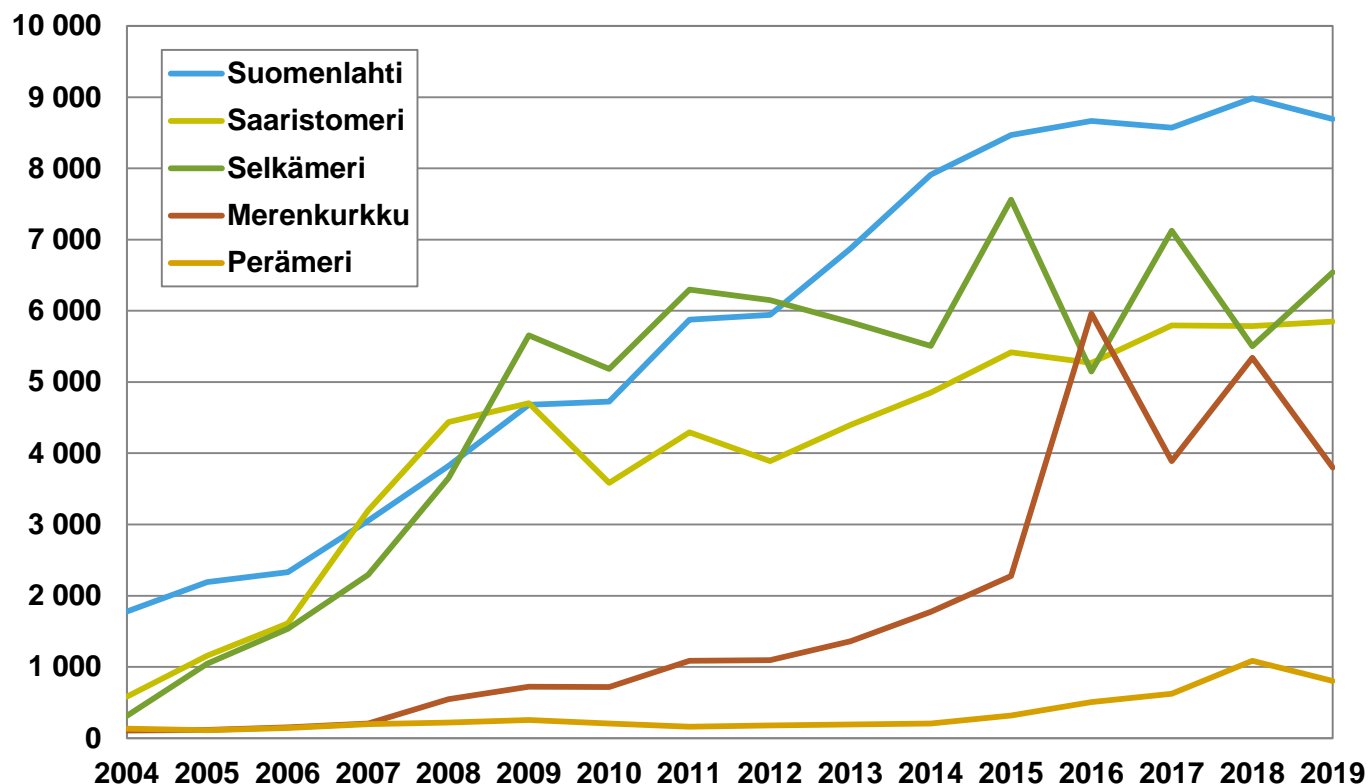

Merimetsot 2019

Pekka Rusanen, Suomen ympäristökeskus

Vaasa 14.8.2019

Pori 19.6.2019

Kuva: Antti J. Lind

Alueelliset pesämäärät 2018 ja 2019

2018

- 15 - 100
- 101 - 500
- 501 - 1000
- 1001 - 2000
- 2001 - 2592

© Suomen ympäristökeskus
© Maanmittauslaitos

0 25 50 100
km

2019

- 7 - 100
- 101 - 500
- 501 - 1000
- 1001 - 1500
- 1501 - 2089

© Suomen ympäristökeskus
© Maanmittauslaitos

0 25 50 100
km

Pesien määrä 2004-2019

Suomi

Etelä-Pohjanmaan ELY

Pesien määrä merialueittain 2004-2019

Osuudet ja kasvu 2019:	Suomenlahti	34 %	-3 %
	Selkämeri	25 %	19 %
	Saaristomeri	23 %	1 %
	Merenkurkku	15 %	-29 %
	Perämeri	3 %	-26 %

Pesimäkannan prosentuaalinen kasvu 2004-2019