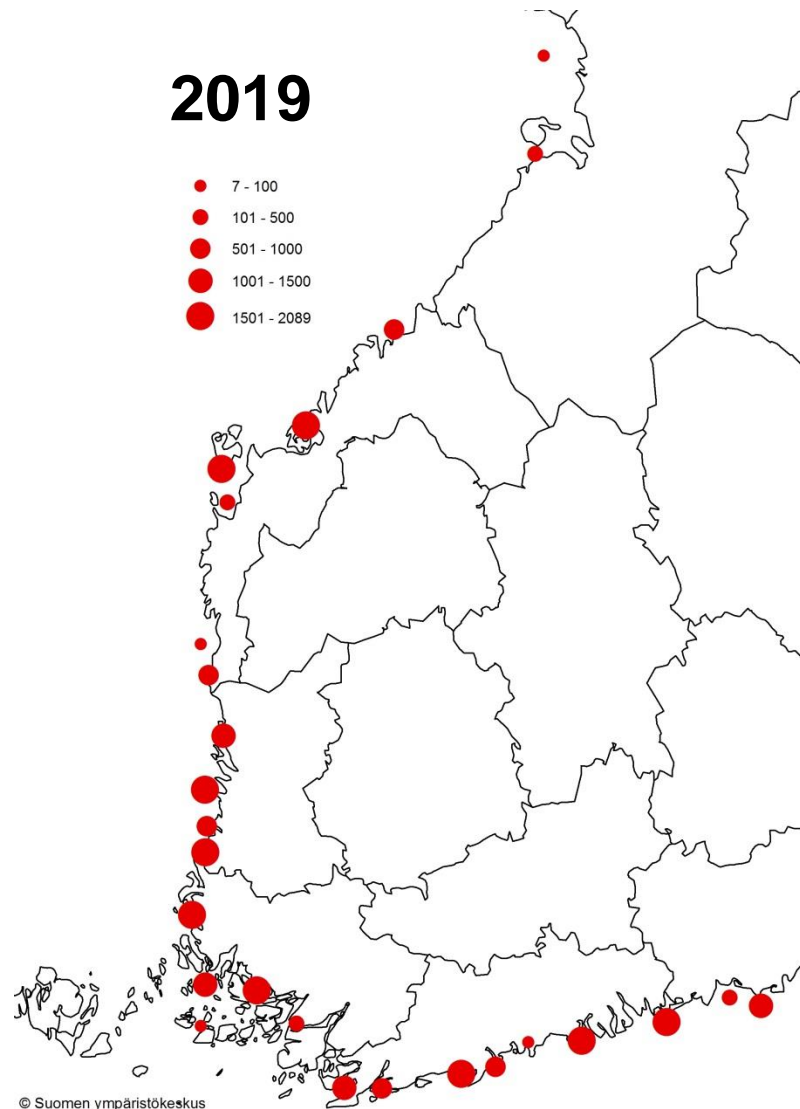

© Suomen ympäristökeskus
© Maanmittauslaitos

0 25 50 100
km