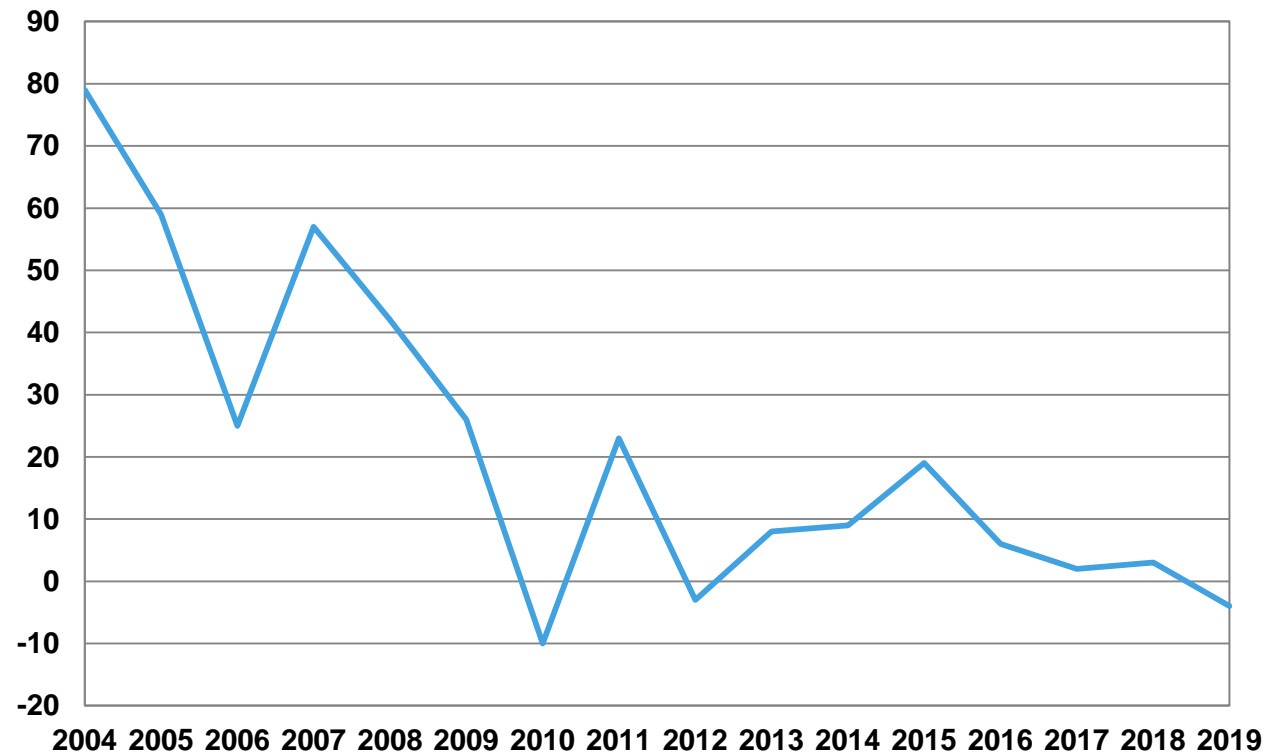

Merimetsot 2019

Pekka Rusanen, Suomen ympäristökeskus

Vaasa 14.8.2019

Pori 19.6.2019

Kuva: Antti J. Lind

Alueelliset pesämäärät 2018 ja 2019

2018

- 15 - 100
- 101 - 500
- 501 - 1000
- 1001 - 2000
- 2001 - 2592

Suomi

Etelä-Pohjanmaan ELY

Pesien määrä merialueittain 2004-2019

Osuudet ja kasvu 2019:	Suomenlahti	34 %	-3 %
	Selkämeri	25 %	19 %
	Saaristomeri	23 %	1 %
	Merenkurkku	15 %	-29 %
	Perämeri	3 %	-26 %

Pesimäkannan prosentuaalinen kasvu 2004-2019