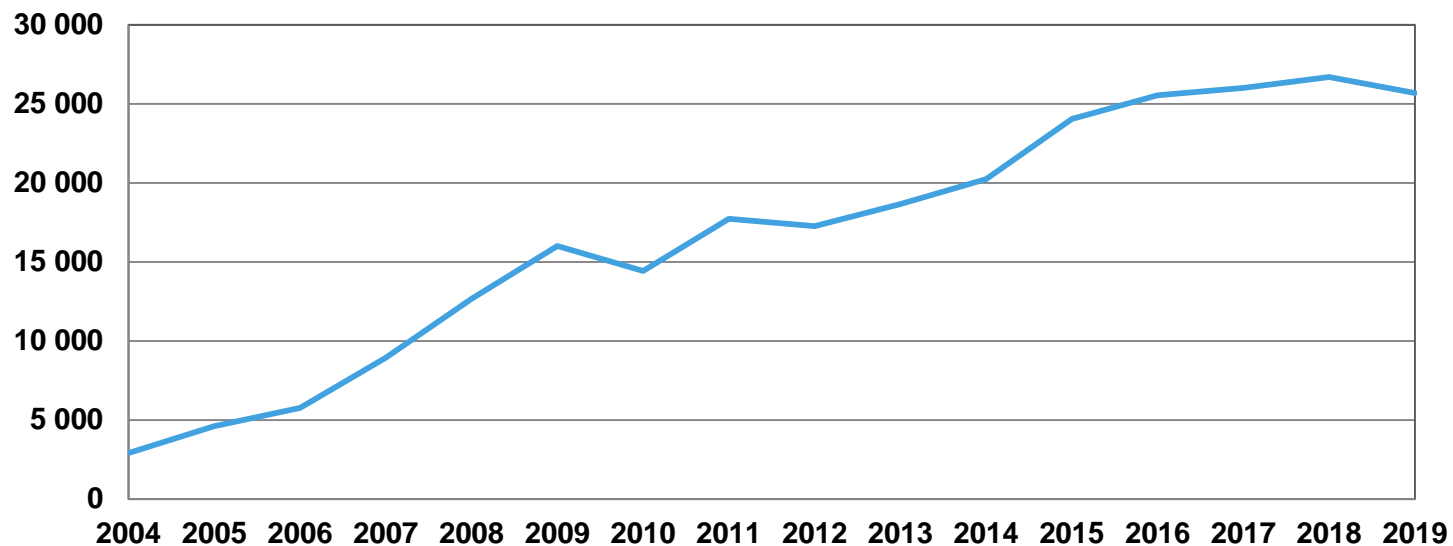

Merimetsot 2019

Pekka Rusanen, Suomen ympäristökeskus

Vaasa 14.8.2019

Pori 19.6.2019

Kuva: Antti J. Lind

Alueelliset pesämäärät 2018 ja 2019

2018

- 15 - 100
- 101 - 500
- 501 - 1000
- 1001 - 2000
- 2001 - 2592

© Suomen ympäristökeskus
© Maanmittauslaitos

0 25 50 100
km

2019

- 7 - 100
- 101 - 500
- 501 - 1000
- 1001 - 1500
- 1501 - 2089

© Suomen ympäristökeskus
© Maanmittauslaitos

0 25 50 100
km

Pesien määrä 2004-2019

Suomi

Etelä-Pohjanmaan ELY

Pesien määrä merialueittain 2004-2019

Osuudet ja kasvu 2019:	Suomenlahti	34 %	-3 %
	Selkämeri	25 %	19 %
	Saaristomeri	23 %	1 %
	Merenkurkku	15 %	-29 %
	Perämeri	3 %	-26 %

Pesimäkannan prosentuaalinen kasvu 2004-2019