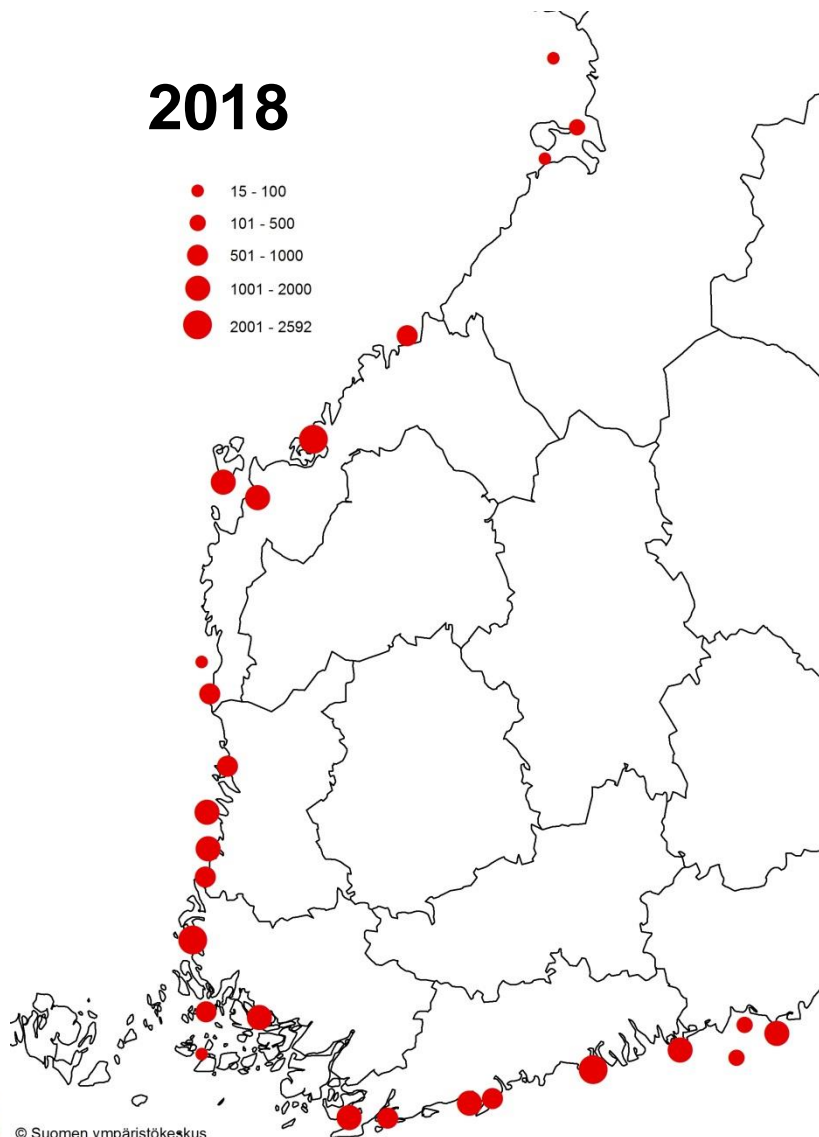

Merimetsot 2019

Pekka Rusanen, Suomen ympäristökeskus

Vaasa 14.8.2019

Pori 19.6.2019

Kuva: Antti J. Lind

Alueelliset pesämäärät 2018 ja 2019

2018

- 15 - 100
- 101 - 500
- 501 - 1000
- 1001 - 2000
- 2001 - 2592

Suomi

Etelä-Pohjanmaan ELY

Pesien määrä merialueittain 2004-2019

Osuudet ja kasvu 2019:	Suomenlahti	34 %	-3 %
	Selkämeri	25 %	19 %
	Saaristomeri	23 %	1 %
	Merenkurkku	15 %	-29 %
	Perämeri	3 %	-26 %

Pesimäkannan prosentuaalinen kasvu 2004-2019

Merimetsoyhdyskunnat yhteensä	2018
Kunta (yhdyskuntia)	Pesiä
Eurajoki (2)	2935
Porvoo (-Sipoo) (5)	2592
	2423
Kirkkonummi (-Inkoo,Siuntio) (2)	
Uusikaupunki (1)	2380
Vaasa (1)	1589
Mustasaari (1)	1551
Uusikaarlepyy (-Vöyri) (4)	1527
Turku (2)	1386
Loviisa (3)	1218
Raasepori (5)	1063
Pori (2)	955
Virolahti (1)	932
Kustavi (-Parainen) (1)	892
Kristiinankaupunki (2)	820
Rauma (1)	795
Kokkola (2)	738
Vöyri (1)	673
Pyhtää (1)	627
Hamina (4)	566
Hanko (1)	472
Oulu (-Hailuoto) (1)	222
Kotka (1)	106
Ii (1)	95
Naantali (1)	90
Siikajoki (1)	30
Parainen (1)	22
Espoo (1)	5
yhteensä (49)	26704

Kuva: Länsi-Suomen merivartiosto