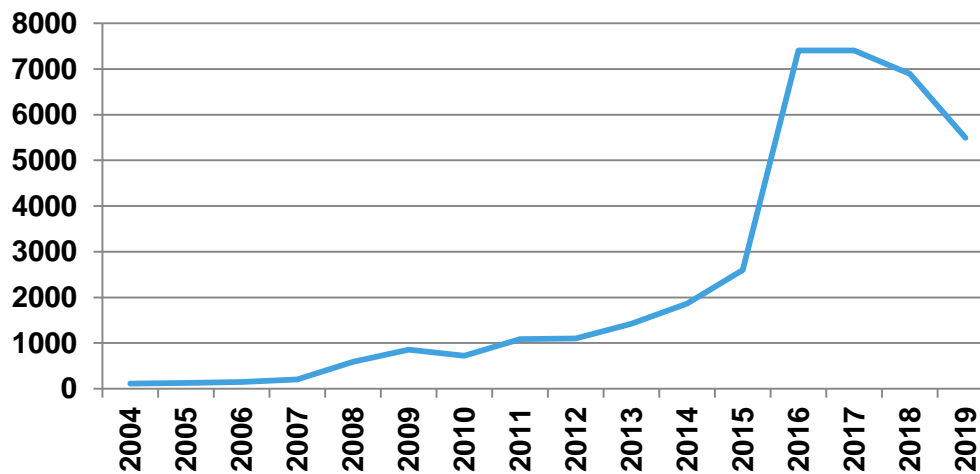

Merimetsot 2019

Pekka Rusanen, Suomen ympäristökeskus

Vaasa 14.8.2019

Pori 19.6.2019

Kuva: Antti J. Lind

Alueelliset pesämäärät 2018 ja 2019

2018

- 15 - 100
- 101 - 500
- 501 - 1000
- 1001 - 2000
- 2001 - 2592

© Suomen ympäristökeskus
© Maanmittauslaitos

0 25 50 100
km

2019

- 7 - 100
- 101 - 500
- 501 - 1000
- 1001 - 1500
- 1501 - 2089

© Suomen ympäristökeskus
© Maanmittauslaitos

0 25 50 100
km

Pesien määrä 2004-2019

Suomi

Etelä-Pohjanmaan ELY

Pesien määrä merialueittain 2004-2019

Osuudet ja kasvu 2019:	Suomenlahti	34 %	-3 %
	Selkämeri	25 %	19 %
	Saaristomeri	23 %	1 %
	Merenkurkku	15 %	-29 %
	Perämeri	3 %	-26 %

Pesimäkannan prosentuaalinen kasvu 2004-2019