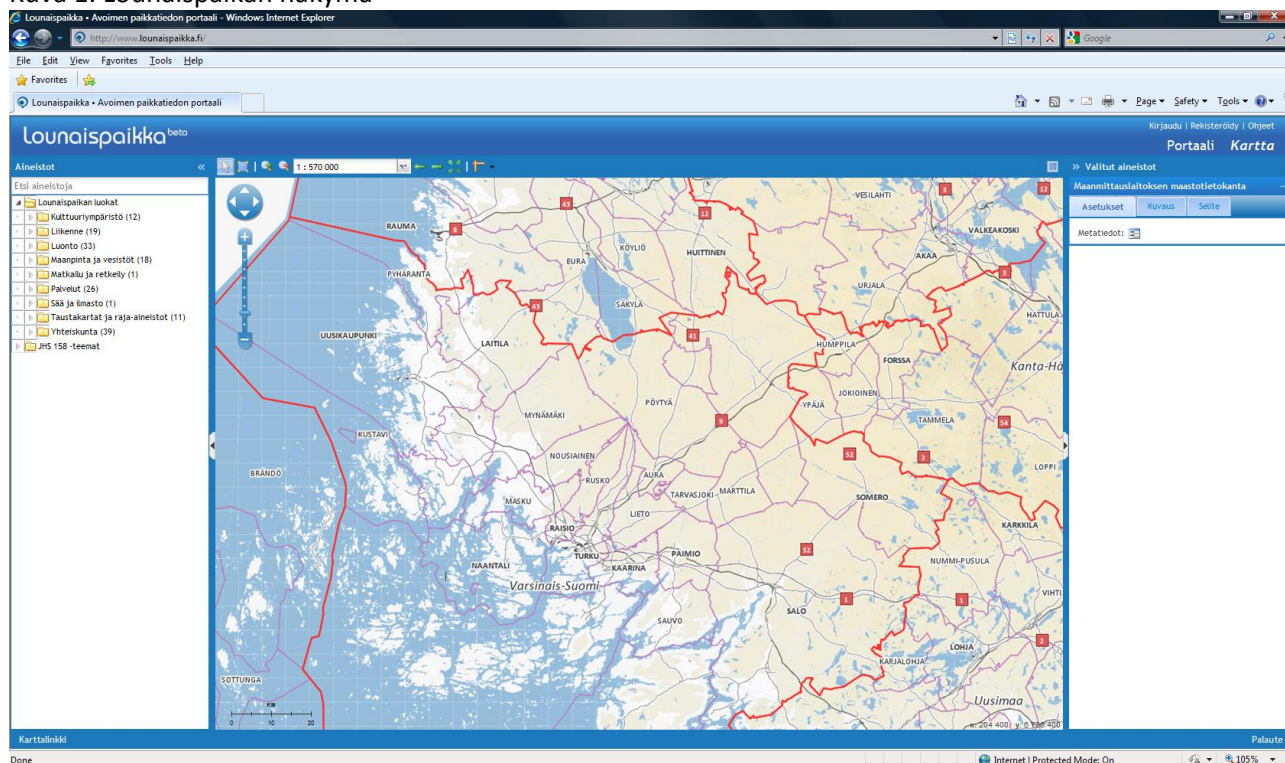

OHJEET KOORDINAATTIEN HAKUUN

www.lounaispaikka.fi

Sulje esittelyteksti punaisesta rastista. Tämän jälkeen avautuu Lounaispaikka (kuva 1). Karttapohjaa voi suurentaa suurennuslasilla, jossa on vihreä + Koordinaattitieto löytyy oikeasta alakulmasta ja se muuttuu hiirtä liikuttamalla (kuva 2). Valitse tarkkailupaikkasi kartalta ja ota koordinaattitieto ylös.

Kuva 1. Lounaispaikan näkymä

Kuva 2. Melontalaiturin koordinaattitieto alhaalla oikealla.

Nämä koordinaatit ovat valmiiksi EUREF-FIN –koordinaatistomuotoisia, eli niitä ei tarvitse muuntaa toiseen koordinaatistoon. Mikäli sinulla on jokin muu tapa mitata koordinaattitiedot tarkkailupaikasta, ota yhteys kati.javanainen@ely-keskus.fi tai 040 7699070.