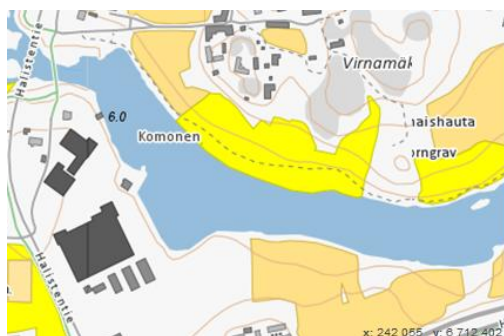

OHJEET KOORDINAATTIEN HAKUUN

www.lounaispaikka.fi

Sulje esittelyteksti punaisesta rastista. Tämän jälkeen avautuu Lounaispaikka (kuva 1). Karttapohjaa voi suurentaa suurennuslasilla, jossa on vihreä + Koordinaattitieto löytyy oikeasta alakulmasta ja se muuttuu hiirtä liikuttamalla (kuva 2). Valitse tarkkailupaikkasi kartalta ja ota koordinaattitieto ylös.

Kuva 1. Lounaispaikan näkymä

Kuva 2. Melontalaiturin koordinaattitieto alhaalla oikealla.

Nämä koordinaatit ovat valmiiksi EUREF-FIN –koordinaatistomuotoisia, eli niitä ei tarvitse muuntaa toiseen koordinaatistoon. Mikäli sinulla on jokin muu tapa mitata koordinaattitiedot tarkkailupaikasta, ota yhteys kati.javanainen@ely-keskus.fi tai 040 7699070.