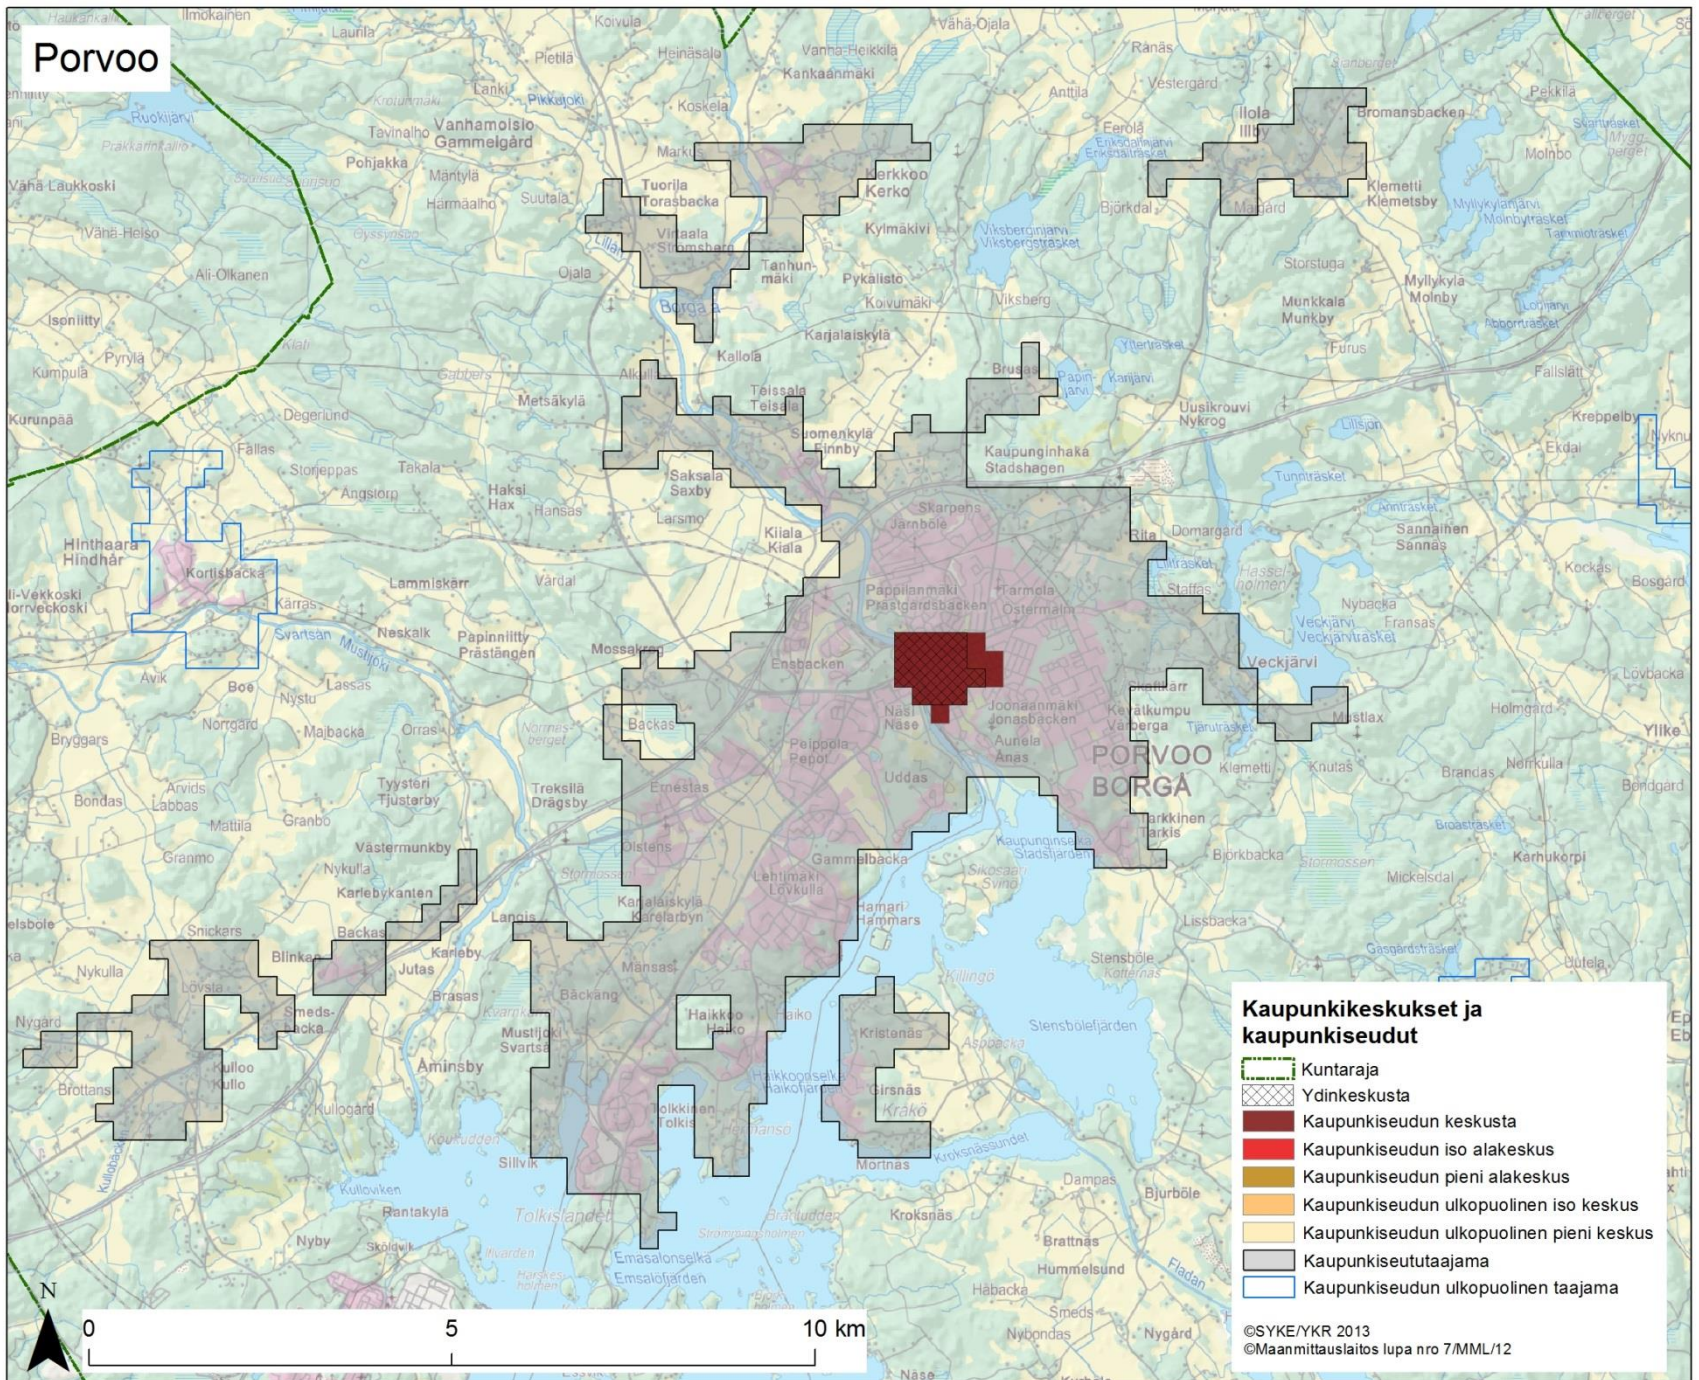

Porvoo

Kaupunkikeskukset ja kaupunkiseudut

-  Kuntaraja
-  Ydinkeskusta
-  Kaupunkiseudun keskusta
-  Kaupunkiseudun iso alakeskus
-  Kaupunkiseudun pieni alakeskus
-  Kaupunkiseudun ulkopuolinen iso keskus
-  Kaupunkiseudun ulkopuolinen pieni keskus
-  Kaupunkiseututaajama
-  Kaupunkiseudun ulkopuolinen taajama

©SYKE/YKR 2013
 ©Maanmittauslaitos lupa nro 7/MML/12

Keskustojen ulkopuoliset kaupan alueet

- Suuri keskustan ulkopuolinen kaupan alue
- Pieni keskustan ulkopuolinen kaupan alue
- Kaupan alue keskustan reunalla
- Kaupan alue pienen lähiokeskuksen yhteydessä

Keskusta-alueet

- Kaupunkiseudun keskusta
- Kaupunkiseudun iso alakeskus
- Kaupunkiseudun pieni alakeskus
- Kaupunkiseudun ulkopuolinen iso keskus
- Kaupunkiseudun ulkopuolinen pieni keskus

Taajamat ja kunnat