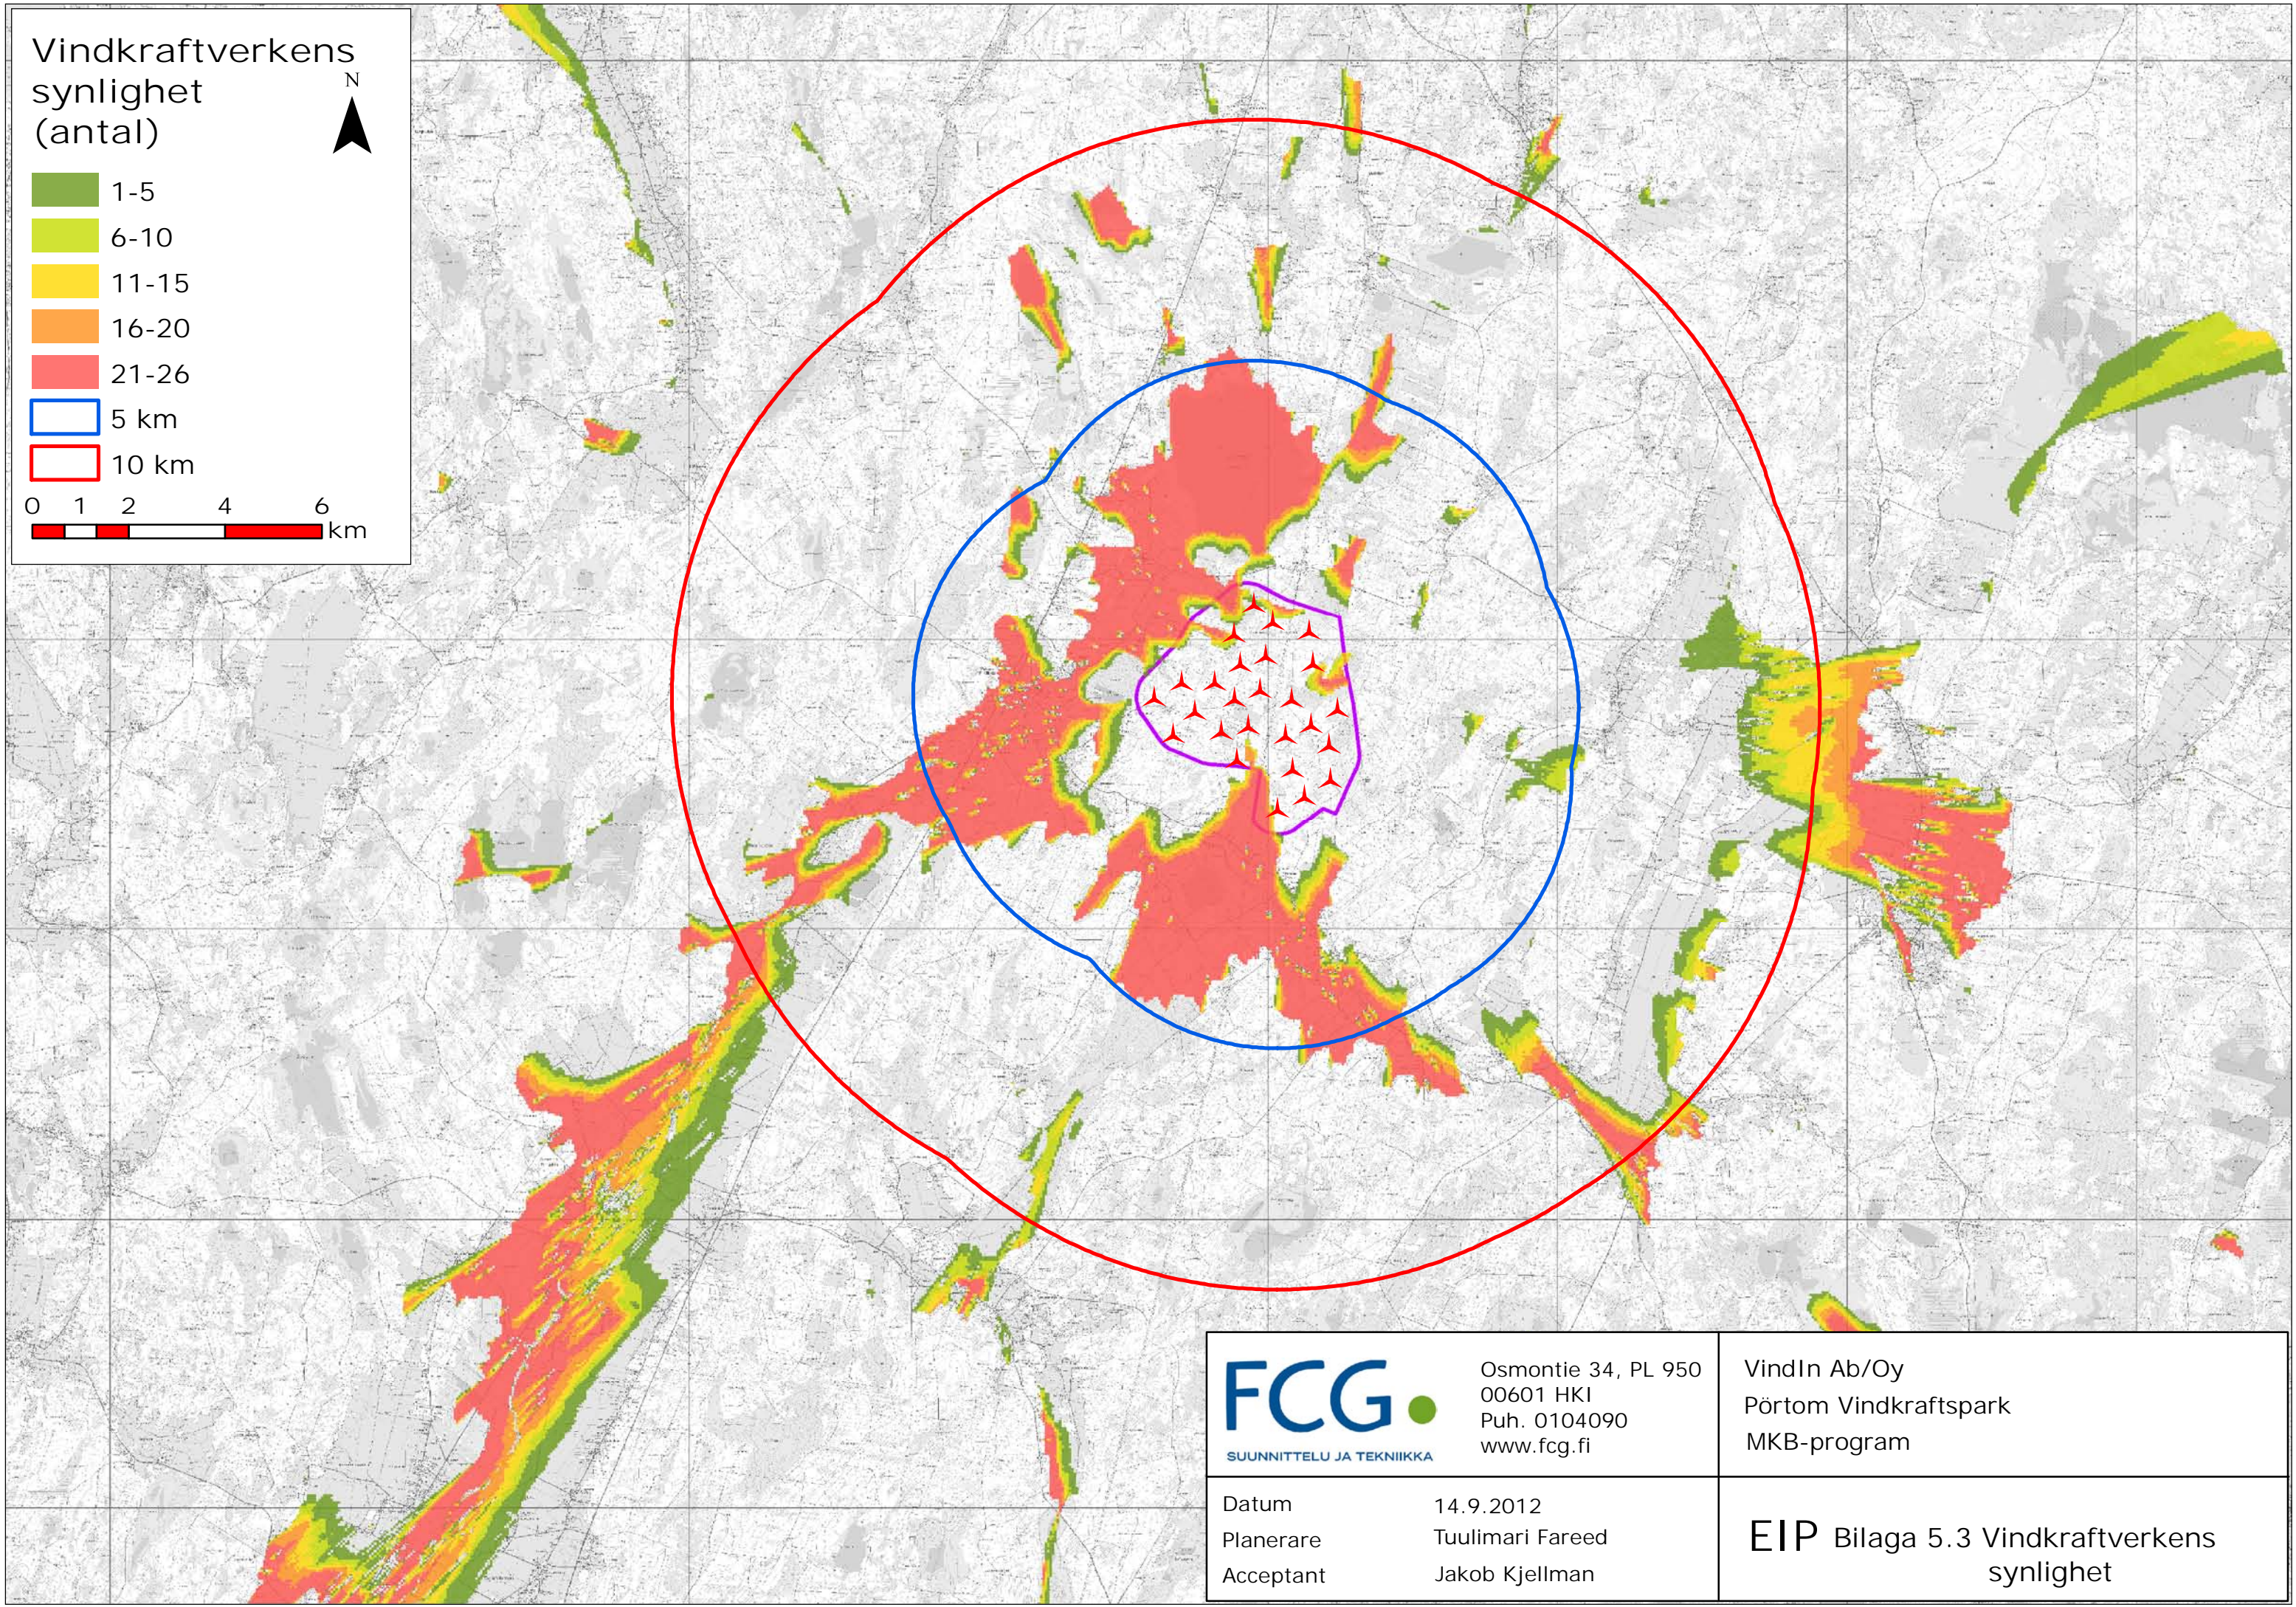

Vindkraftverkens synlighet (antal)

- 1-5
- 6-10
- 11-15
- 16-20
- 21-26
- 5 km
- 10 km

 SUUNNITTELU JA TEKNIikka	Osmontie 34, PL 950 00601 HKI Puh. 0104090 www.fcg.fi	VindIn Ab/Oy Pörtom Vindkraftspark MKB-program
	Datum 14.9.2012 Planerare Tuulimari Fareed Acceptant Jakob Kjellman	EIP Bilaga 5.3 Vindkraftverkens synlighet