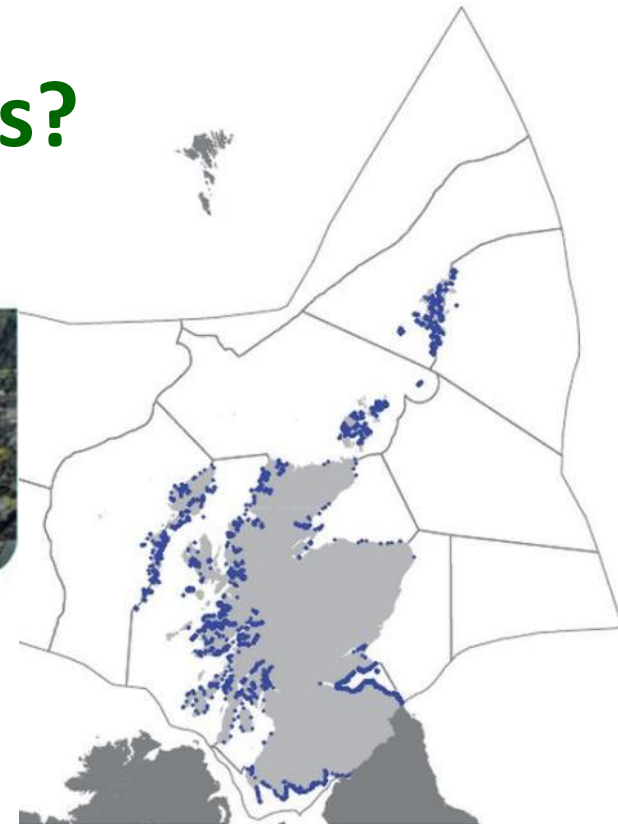

Karttatyytit: Lajien esiintyminen

Vrt. Suomen Lintuatlas

Lintulajien esiintymistieto
kerättiin 10x10 km²
ruuduista koko Suomesta
vuosina 2006–2010.

Karttatyypit: mallit, indikaattorikartat

Lajikartat ja lajimallit

Bioindikaattorikartat

Ihmispainekartat

Finnish Marine Atlas?

Extreme wave exposed shore - Rockall

© Keith Hiscock/ JNCC

Rockpools

© Keith Hiscock/ MNCR

Orange jewel anemones