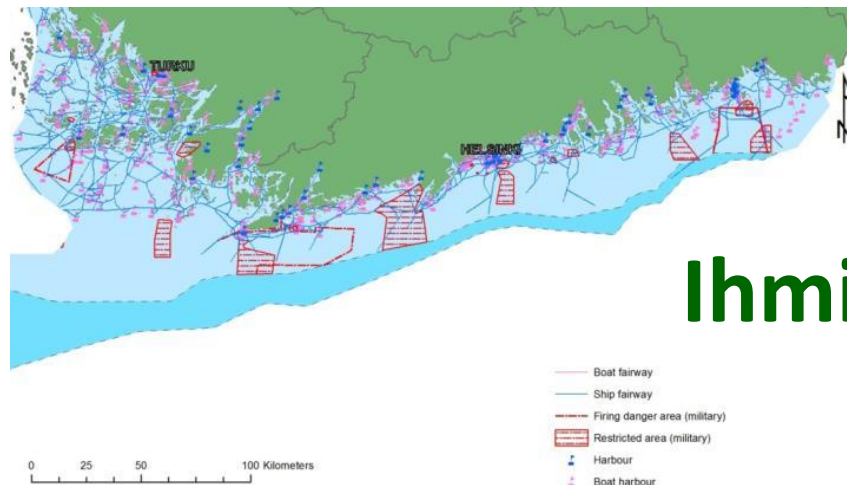

Karttatyytit: Lajien esiintyminen

Vrt. Suomen Lintuatlas

Lintulajien esiintymistieto
kerättiin 10x10 km²
ruuduista koko Suomesta
vuosina 2006–2010.

Karttatyypit: mallit, indikaattorikartat

Lajikartat ja lajimallit

Bioindikaattorikartat

Ihmispainekartat

Finnish Marine Atlas?

Extreme wave exposed shore - Rockall

© Keith Hiscock/ JNCC

Rockpools

© Keith Hiscock/ MNCR

Orange jewel anemones