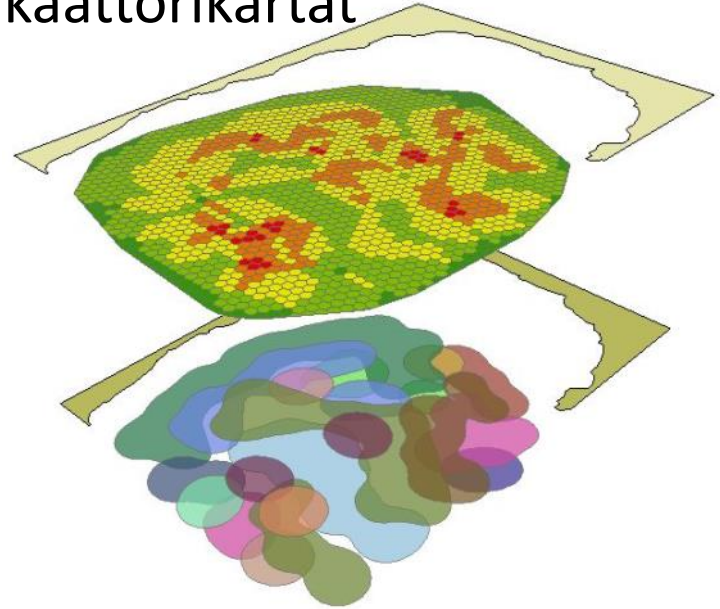

Karttatyytit: Lajien esiintyminen

Vrt. Suomen Lintuatlas

Lintulajien esiintymistieto
kerättiin 10x10 km²
ruuduista koko Suomesta
vuosina 2006–2010.

Karttatyypit: mallit, indikaattorikartat

Lajikartat ja lajimallit

Bioindikaattorikartat

Ihmispainekartat

Finnish Marine Atlas?

Extreme wave exposed shore - Rockall

© Keith Hiscock/ JNCC

Rockpools

© Keith Hiscock/ MNCR

Orange jewel anemones