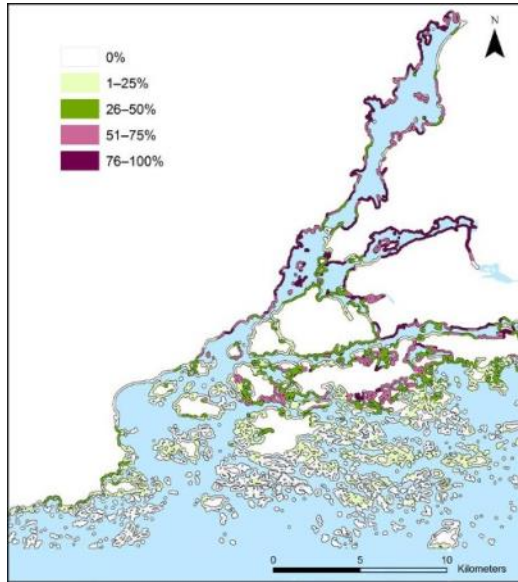

Karttatyytit: Lajien esiintyminen

Vrt. Suomen Lintuatlas

Lintulajien esiintymistieto
kerättiin 10x10 km²
ruuduista koko Suomesta
vuosina 2006–2010.

Karttatyypit: mallit, indikaattorikartat

Lajikartat ja lajimallit

Bioindikaattorikartat

Ihmispainekartat

Finnish Marine Atlas?

Extreme wave exposed shore - Rockall

© Keith Hiscock/ JNCC

Rockpools

© Keith Hiscock/ MNCR

Orange jewel anemones