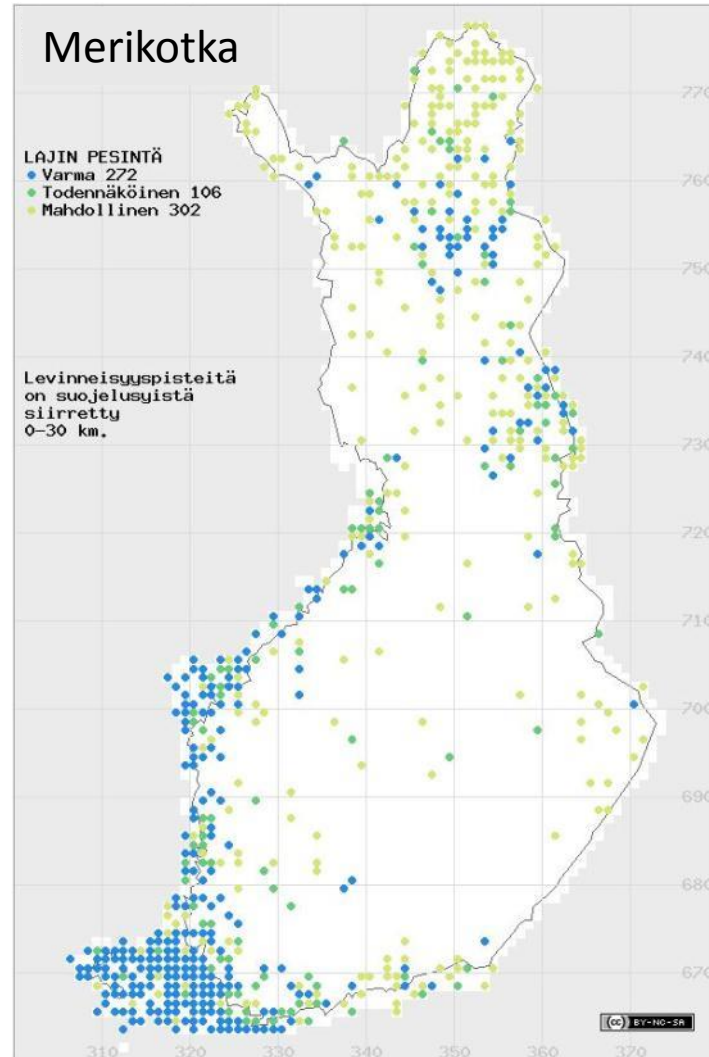

Ympäristöministeriö
Miljöministeriet
Ministry of the Environment

VELMU Atlas

Neuvotteleva virkamies Penina Blankett
Ympäristöministeriö
11.12.2013 VELMU seminaari

VELMU Atlas – alustavia ajatuksia

- VELMUssa kerätty tieto yksiin kansiin
- Levinneisyyskarttoja
- Mallinnukseen perustuvia karttoja
- Laji- ja luontotyyppikuvat ja -kuvaukset
- Suppeampi painojulkaisu
- Laajempi päivitettävä nettijulkaisu
- Aloitetaan valmistelut 2014
- Valmis 2016

Karttatyytit: Lajien esiintyminen

Vrt. Suomen Lintuatlas

Lintulajien esiintymistieto
kerättiin 10x10 km²
ruuduista koko Suomesta
vuosina 2006–2010.

Karttatyypit: mallit, indikaattorikartat

Lajikartat ja lajimallit

Bioindikaattorikartat

Ihmispainekartat

Finnish Marine Atlas?

Extreme wave exposed shore - Rockall

© Keith Hiscock/ JNCC

Rockpools

© Keith Hiscock/ MNCR

Orange jewel anemones