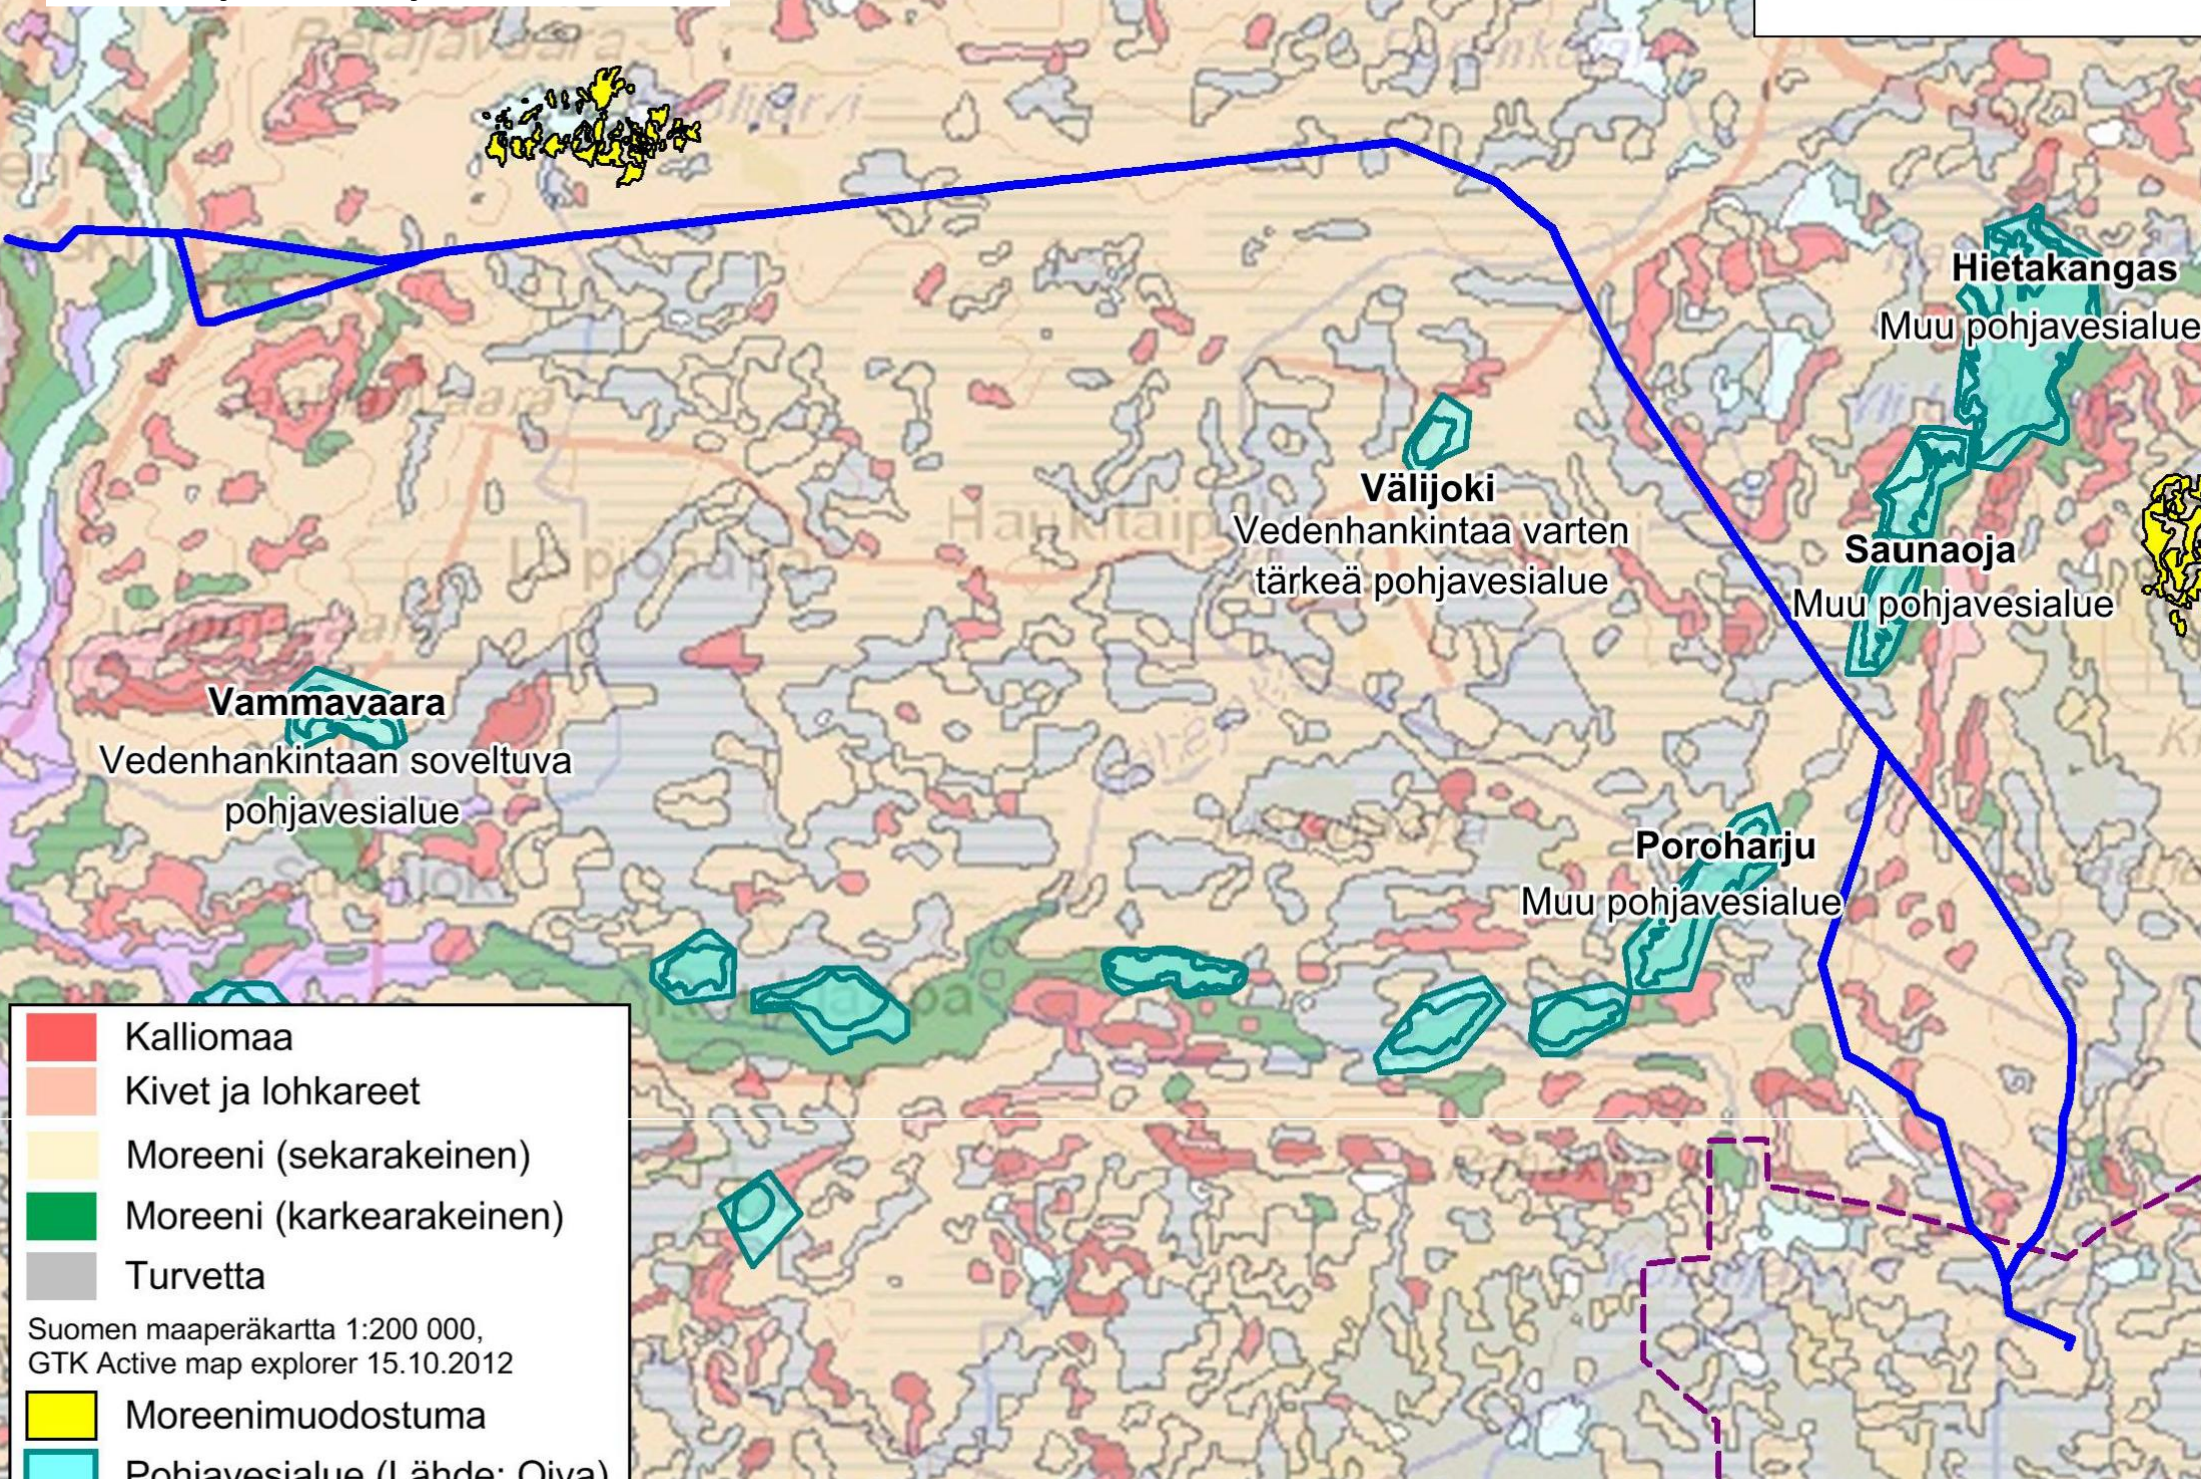

Liite 8. Pohjavesialueet ja moreenikartta

-  Kalliomaa
  -  Kivet ja lohkareet
  -  Moreeni (sekarakeinen)
  -  Moreeni (karkearakeinen)
  -  Turvetta
- Suomen maaperäkartta 1:200 000,  
GTK Active map explorer 15.10.2012
-  Moreenimuodostuma
  -  Pohjavesialue (Lähde: Oiva)

**Hietakangas**

Muu pohjavesialue

**Väljoki**

Vedenhankintaa varten  
tärkeä pohjavesialue

**Saunaoja**

Muu pohjavesialue

**Vammavaara**

Vedenhankintaan soveltuva  
pohjavesialue

**Poroharju**

Muu pohjavesialue