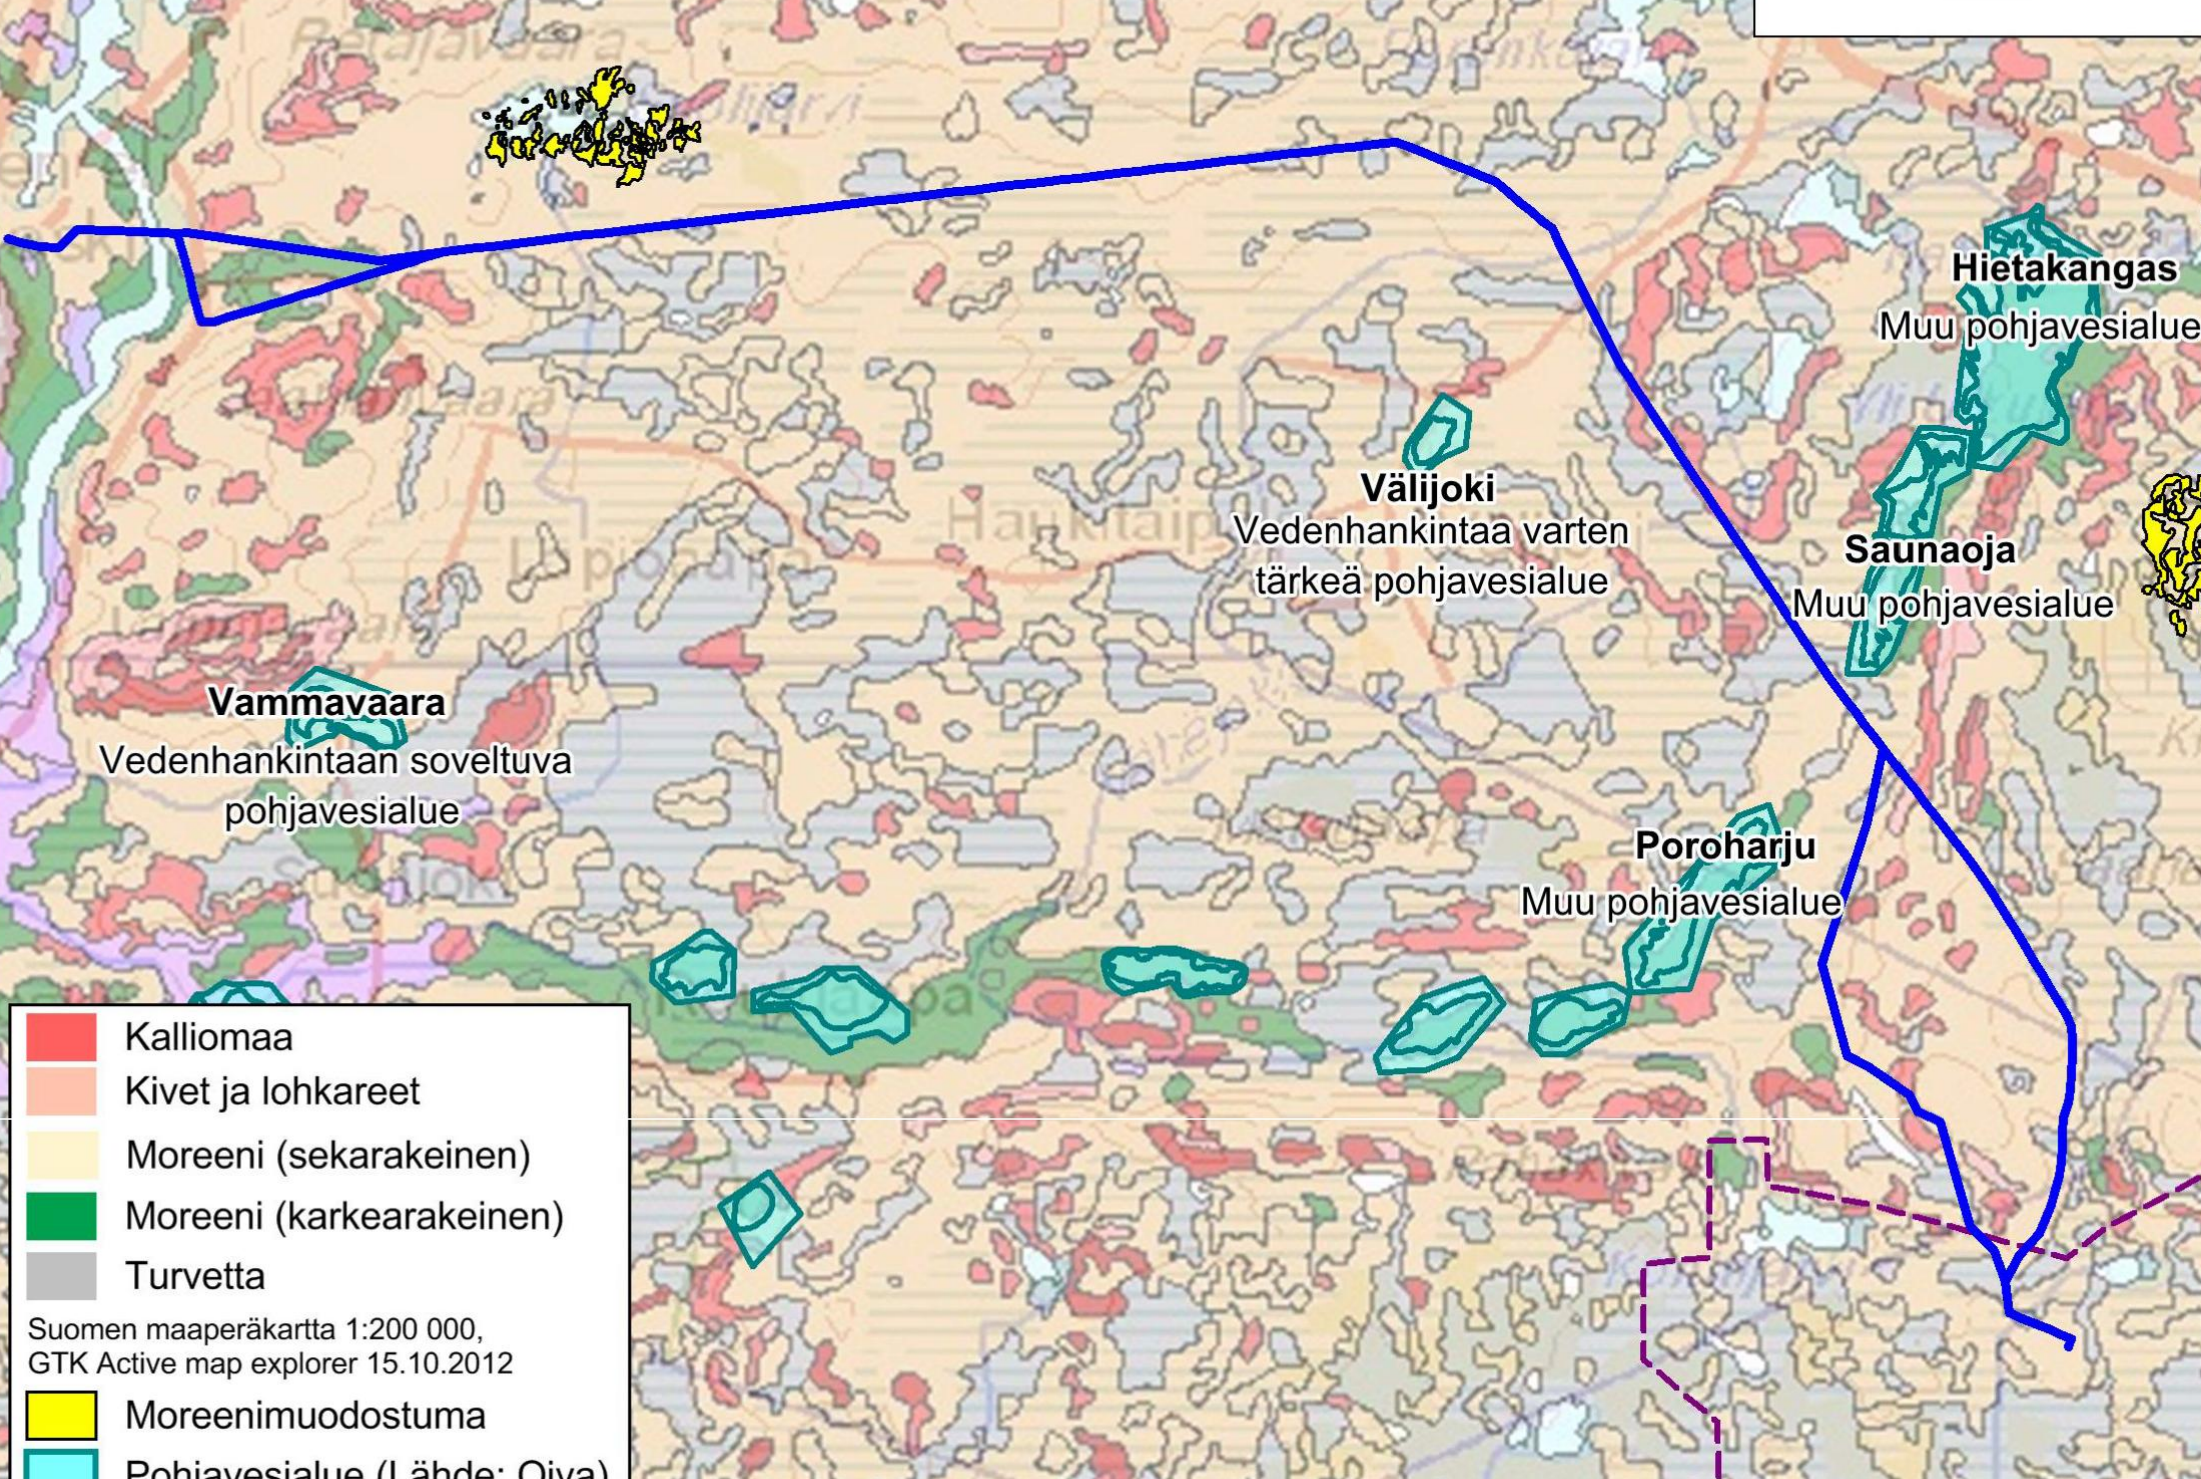

Liite 7. Pohjavesialueet ja moreenikartta

- Kalliomaa
 - Kivet ja lohkareet
 - Moreeni (sekarakeinen)
 - Moreeni (karkearakeinen)
 - Turvetta
- Suomen maaperäkartta 1:200 000,
GTK Active map explorer 15.10.2012
- Moreenimuodostuma
 - Pohjavesialue (Lähde: Oiva)

Hietakangas

Muu pohjavesialue

Väljoki

Vedenhankintaa varten
tärkeä pohjavesialue

Saunaoja

Muu pohjavesialue

Vammavaara

Vedenhankintaan soveltuva
pohjavesialue

Poroharju

Muu pohjavesialue