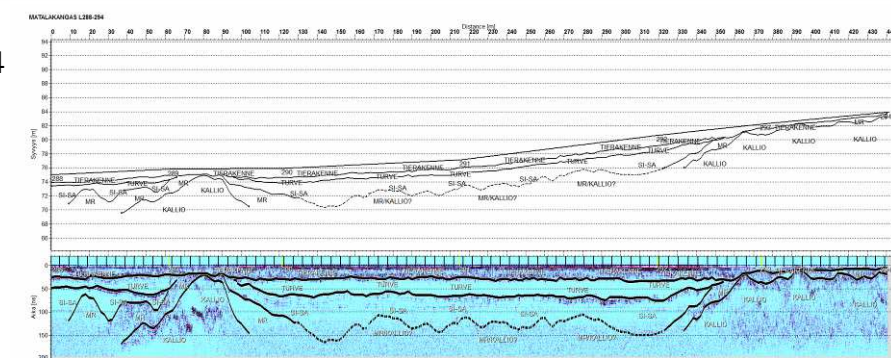

Matalamaan maatutkaluotauslinjat

Copyright 2008 Garmin Ltd. or its subsidiaries. LIC_1167 NavCor Oy Vapaa-ajan kartta Suomi

linja 194-221

linja 288-294

linja 242-222

linja 243-265

linja 287-266