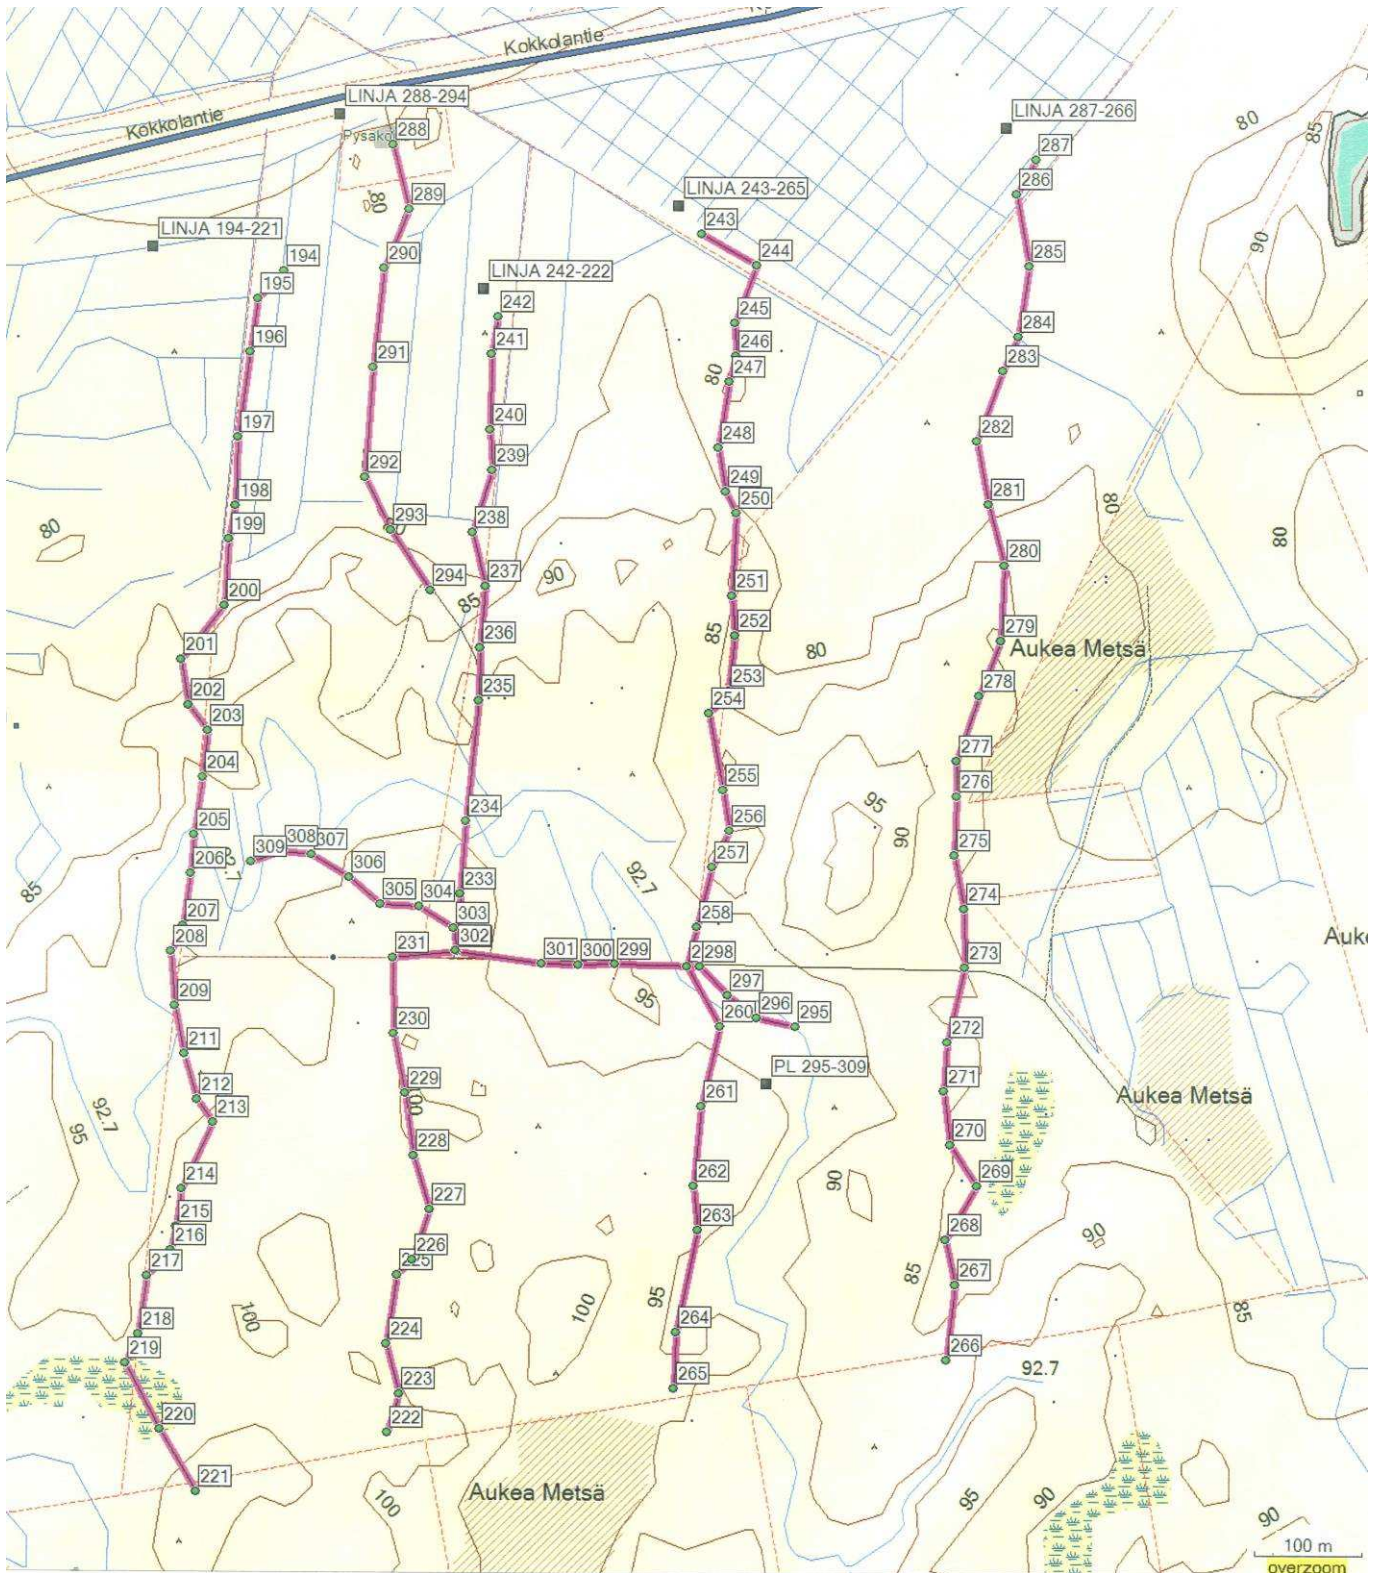

Matalamaan maatutkaluotauslinjat

Copyright 2008 Garmin Ltd. or its subsidiaries. LIC_1167 NavCor Oy Vapaa-ajan kartta Suomi

linja 194-221

linja 288-294

linja 242-222

linja 243-265

linja 287-266