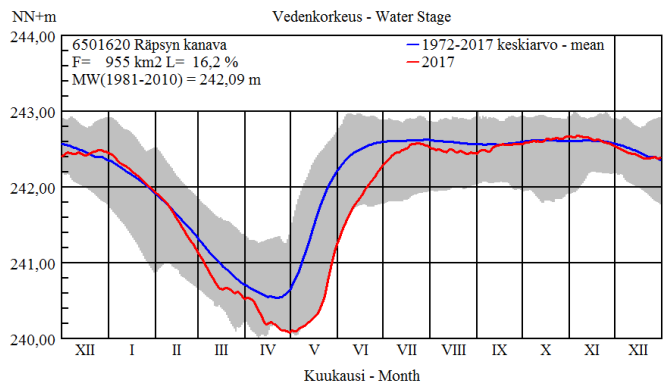

## Vedenkorkeudet vuosina 2010-2019 Ala-Suolijärvellä

## Juoksutus Jumiskon voimalaitoksella vuosina 2010-2019