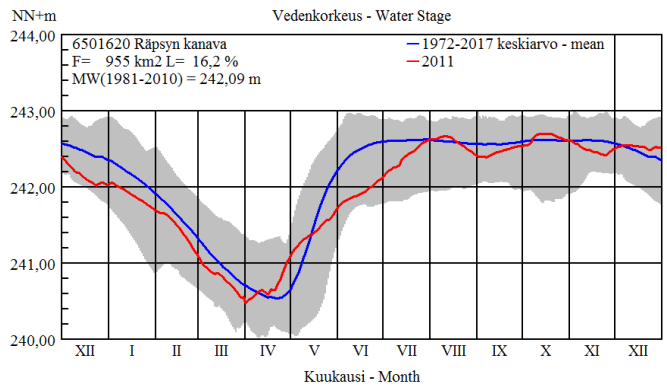

## Vedenkorkeudet vuosina 2010-2019 Ala-Suolijärvellä

## Juoksutus Jumiskon voimalaitoksella vuosina 2010-2019