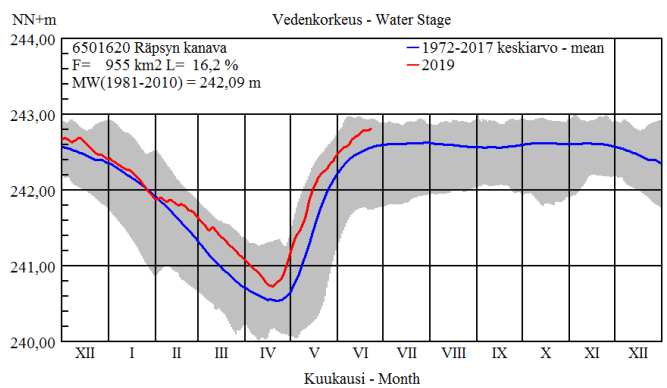

## Vedenkorkeudet vuosina 2010-2019 Ala-Suolijärvellä

## Juoksutus Jumiskon voimalaitoksella vuosina 2010-2019