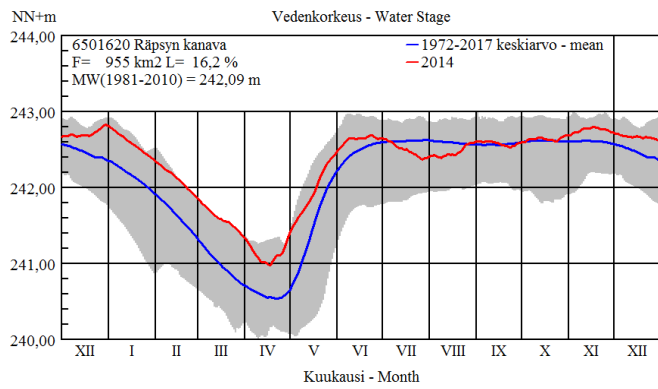

## Vedenkorkeudet vuosina 2010-2019 Ala-Suolijärvellä

## Juoksutus Jumiskon voimalaitoksella vuosina 2010-2019