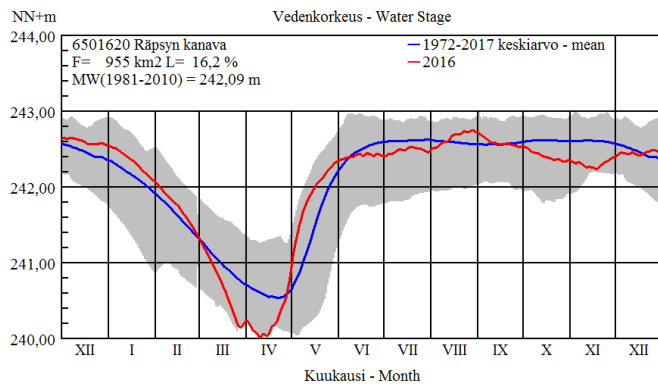

## Vedenkorkeudet vuosina 2010-2019 Ala-Suolijärvellä

## Juoksutus Jumiskon voimalaitoksella vuosina 2010-2019