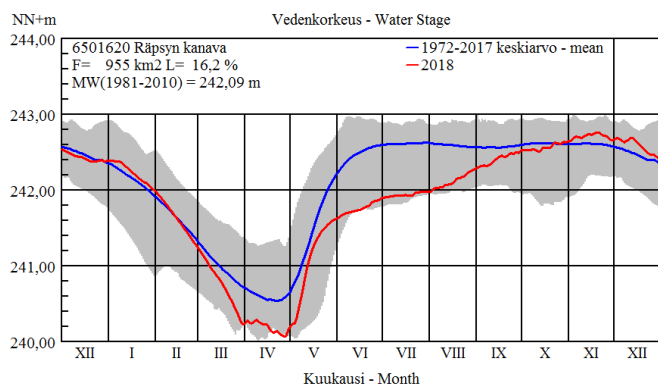

## Vedenkorkeudet vuosina 2010-2019 Ala-Suolijärvellä

## Juoksutus Jumiskon voimalaitoksella vuosina 2010-2019