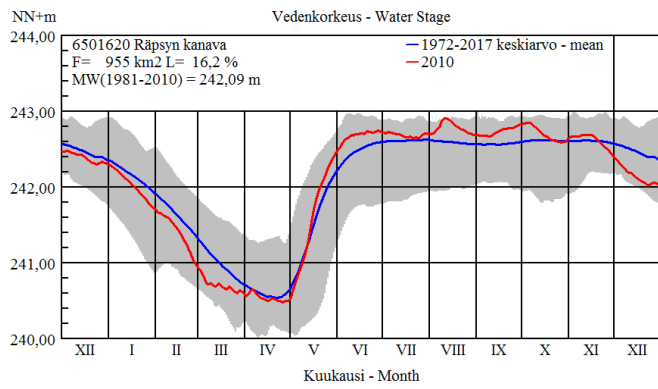

## Vedenkorkeudet vuosina 2010-2019 Ala-Suolijärvellä

## Juoksutus Jumiskon voimalaitoksella vuosina 2010-2019