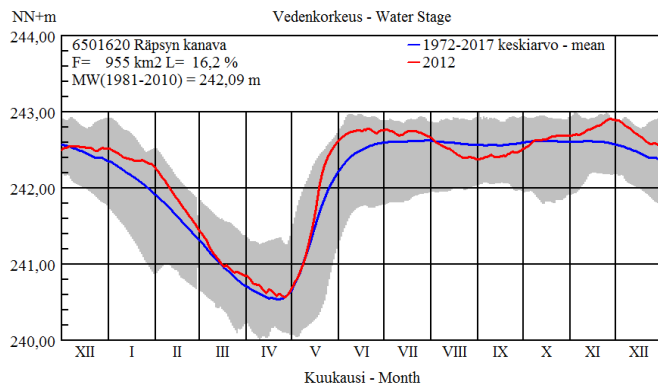

## Vedenkorkeudet vuosina 2010-2019 Ala-Suolijärvellä

## Juoksutus Jumiskon voimalaitoksella vuosina 2010-2019