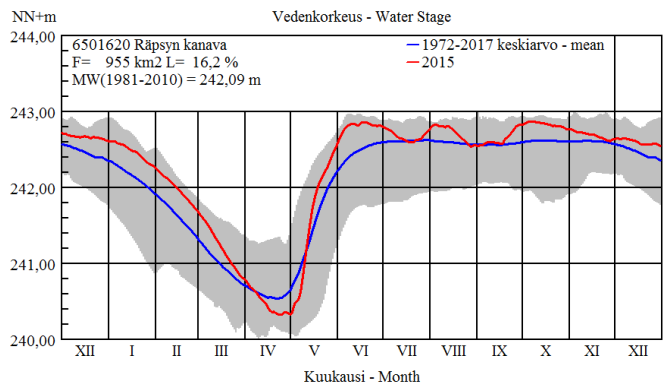

## Vedenkorkeudet vuosina 2010-2019 Ala-Suolijärvellä

## Juoksutus Jumiskon voimalaitoksella vuosina 2010-2019