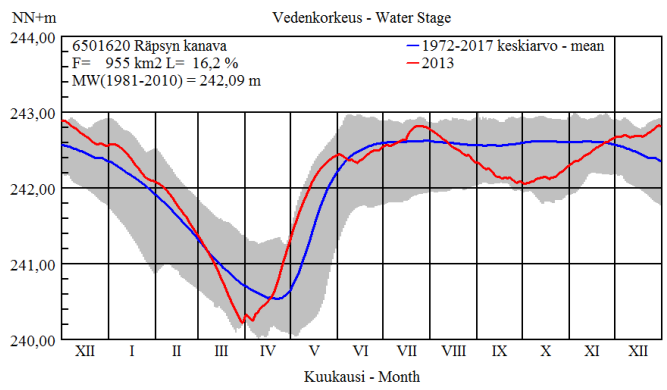

## Vedenkorkeudet vuosina 2010-2019 Ala-Suolijärvellä

## Juoksutus Jumiskon voimalaitoksella vuosina 2010-2019