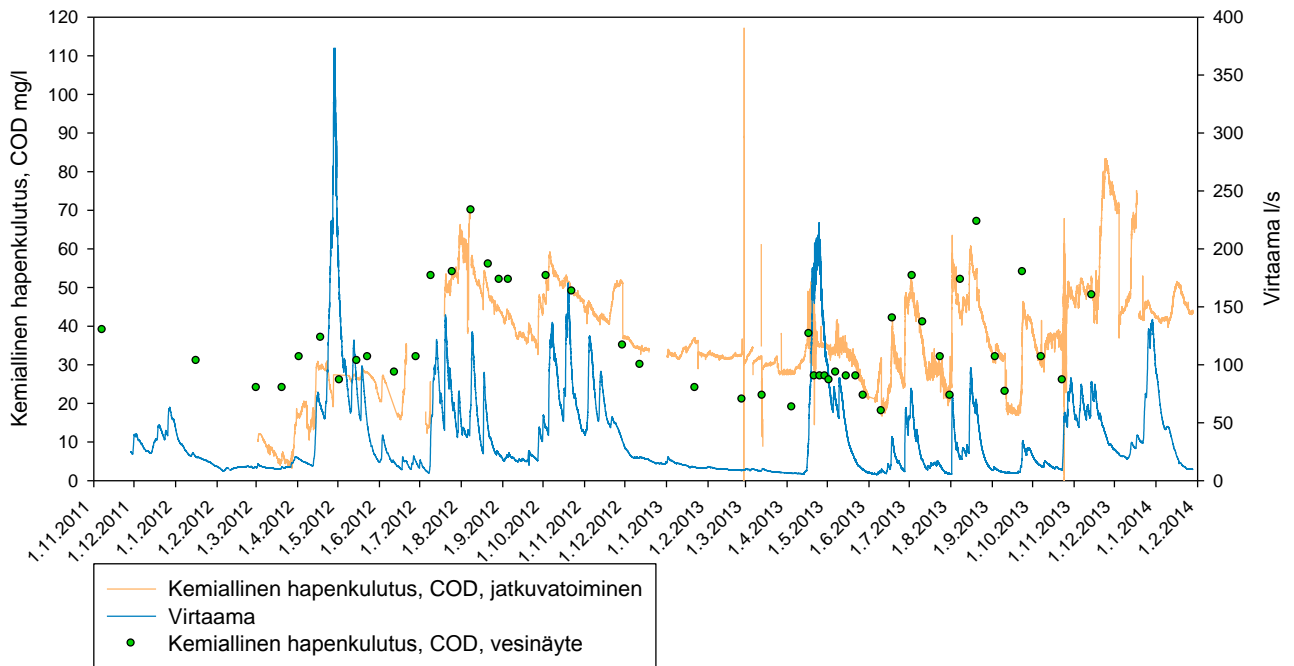

## Luonnontilaiselta valuma-alueelta lähtevä vesi