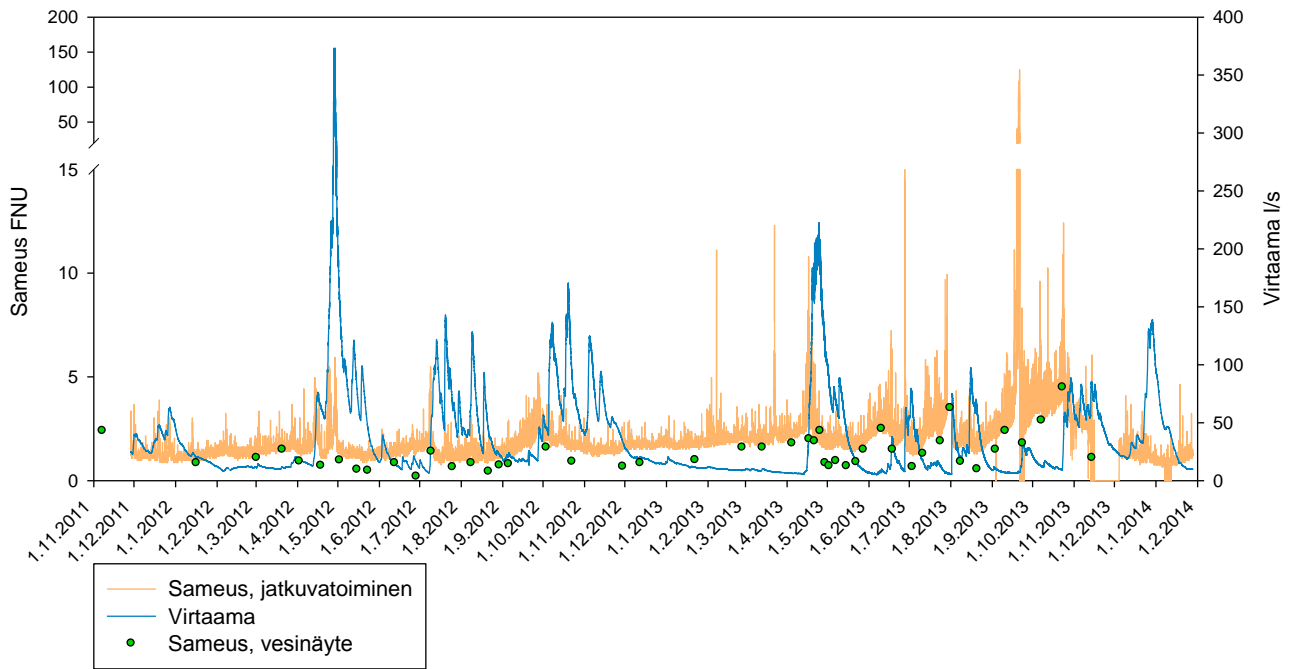

## Luonnontilaiselta valuma-alueelta lähtevä vesi