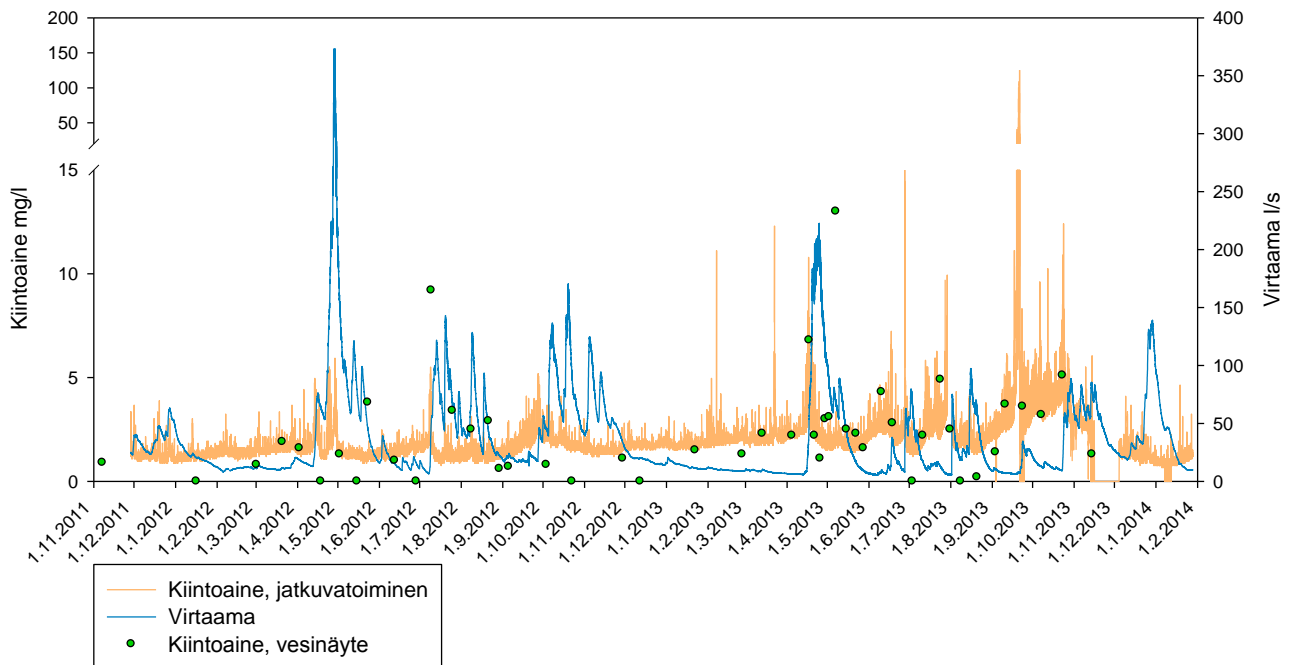

## Luonnontilaiselta valuma-alueelta lähtevä vesi