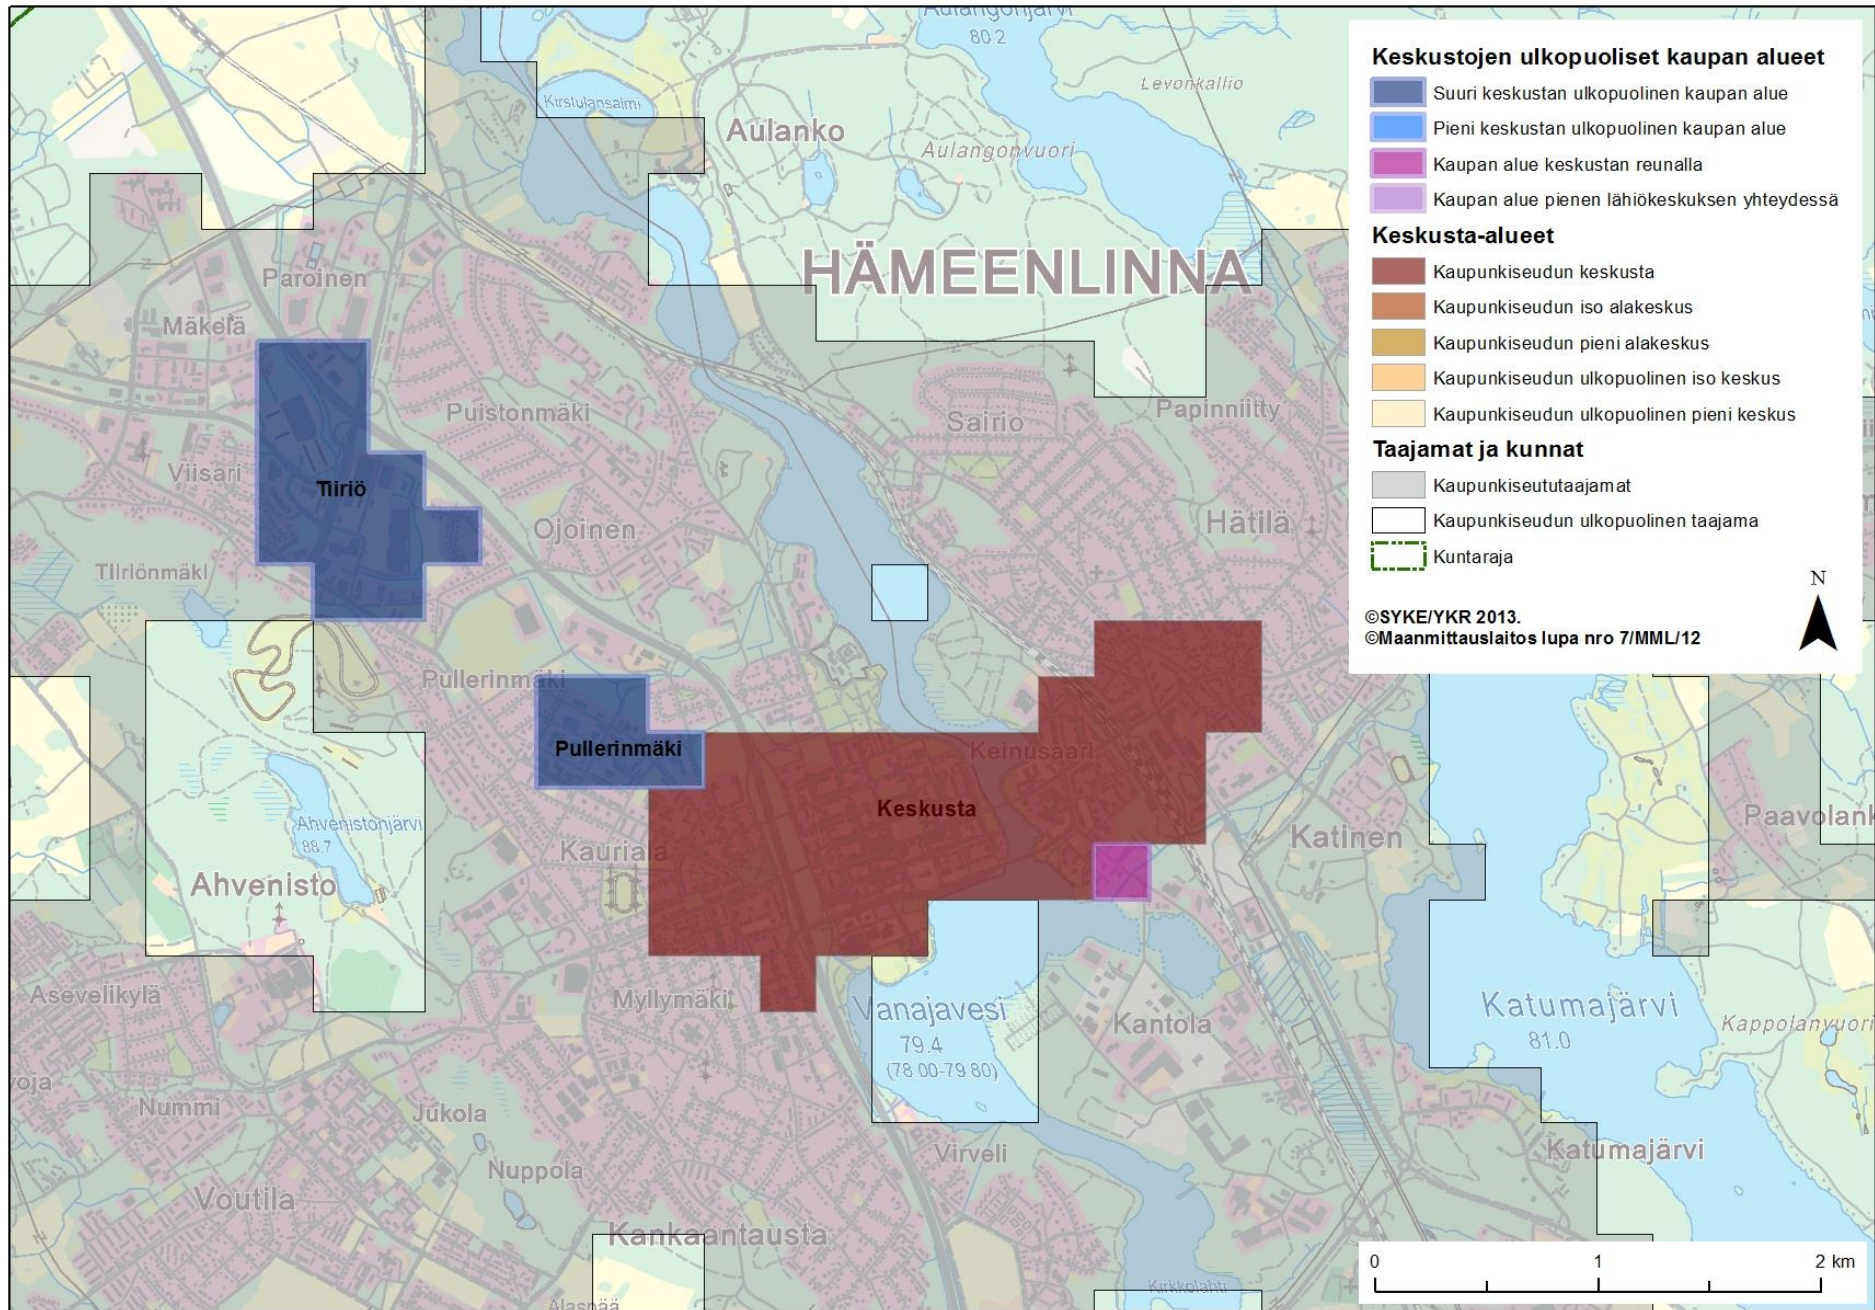

Hämeenlinna

HÄMEENLINNNA

Tiriö

Pullerinmäki

Keskusta

Ahvenisto

Aulanko

Hättilä

Vanajavesi
79.4
(78.00-79.80)

Katumajärvi
81.0

Kankaantausta