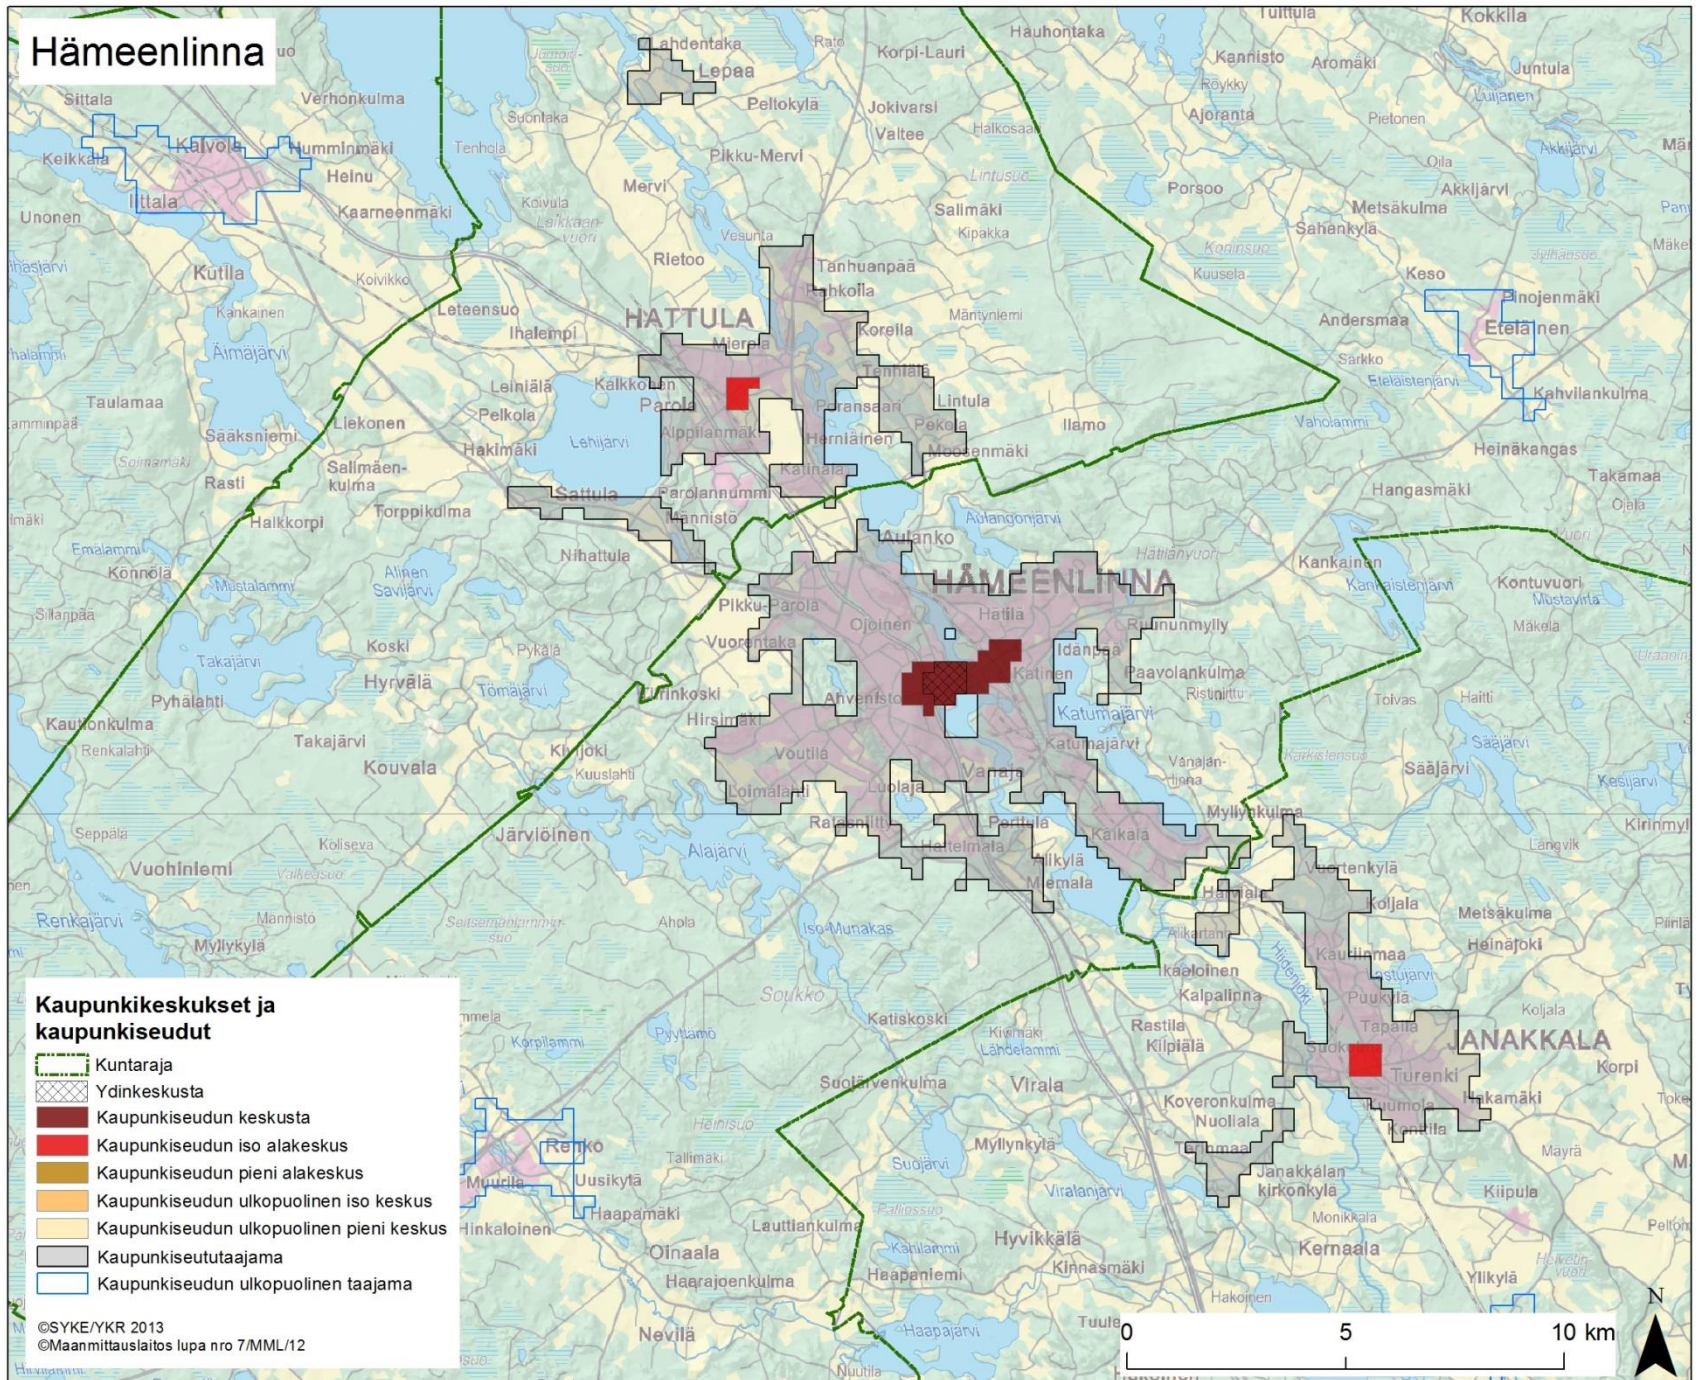

Hämeenlinna

HÄMEENLINNNA

Tiriö

Pullerinmäki

Keskusta

Ahvenisto

Aulanko

Hättilä

Vanajavesi
79.4
(78.00-79.80)

Katumajärvi
81.0

Kankaantausta