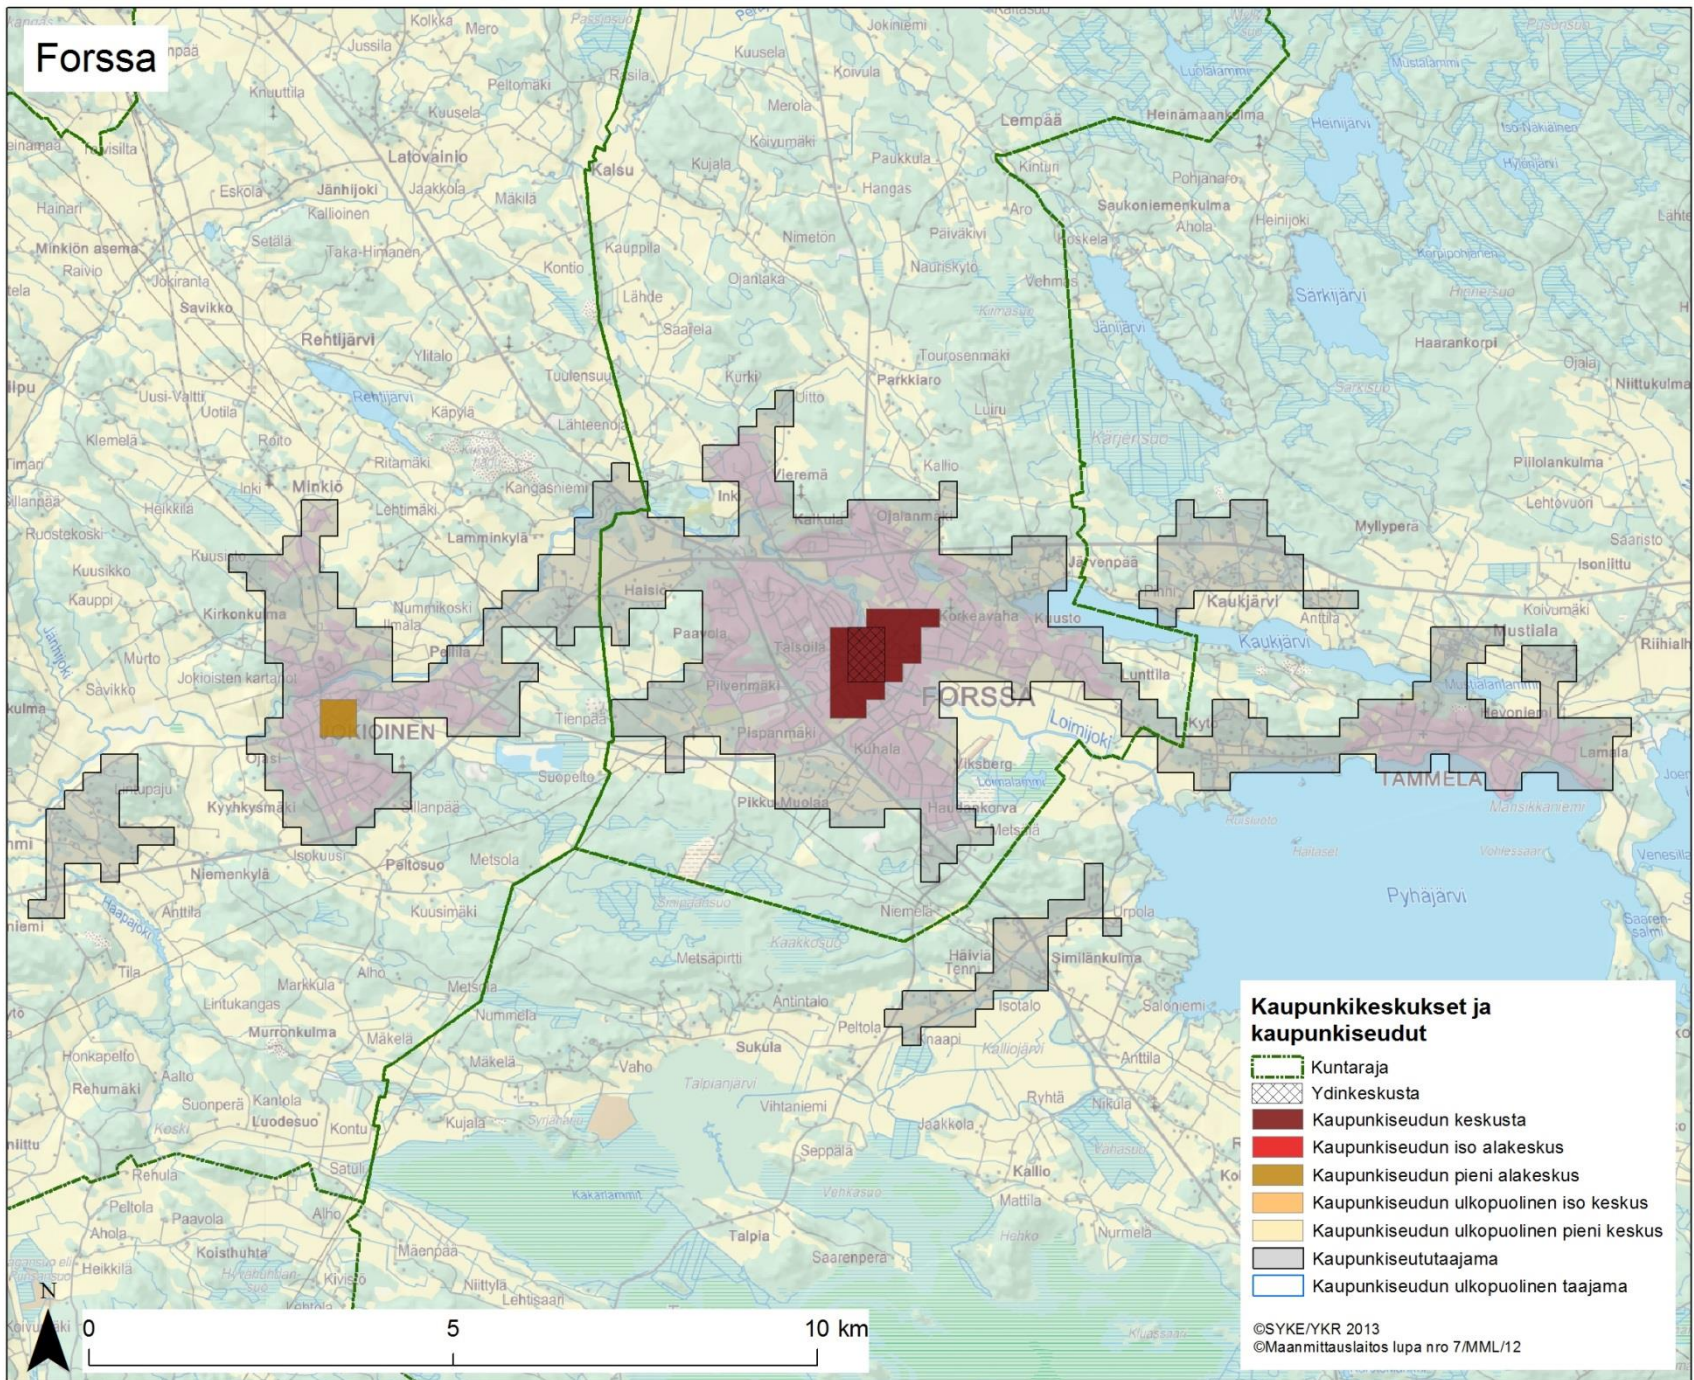

# Forssa

- Kaupunkikeskukset ja kaupunkiseudut**
- Kuntaraja
  - Ydinkeskusta
  - Kaupunkiseudun keskusta
  - Kaupunkiseudun iso alakeskus
  - Kaupunkiseudun pieni alakeskus
  - Kaupunkiseudun ulkopuolinen iso keskus
  - Kaupunkiseudun ulkopuolinen pieni keskus
  - Kaupunkiseututaajama
  - Kaupunkiseudun ulkopuolinen taajama

**Keskustojen ulkopuoliset kaupan alueet**

- Suuri keskustan ulkopuolinen kaupan alue
- Pieni keskustan ulkopuolinen kaupan alue
- Kaupan alue keskustan reunalla
- Kaupan alue pienen lähiökeskuksen yhteydessä

**Keskusta-alueet**

- Kaupunkiseudun keskusta
- Kaupunkiseudun iso alakeskus
- Kaupunkiseudun pieni alakeskus
- Kaupunkiseudun ulkopuolinen iso keskus
- Kaupunkiseudun ulkopuolinen pieni keskus

**Taajamat ja kunnat**