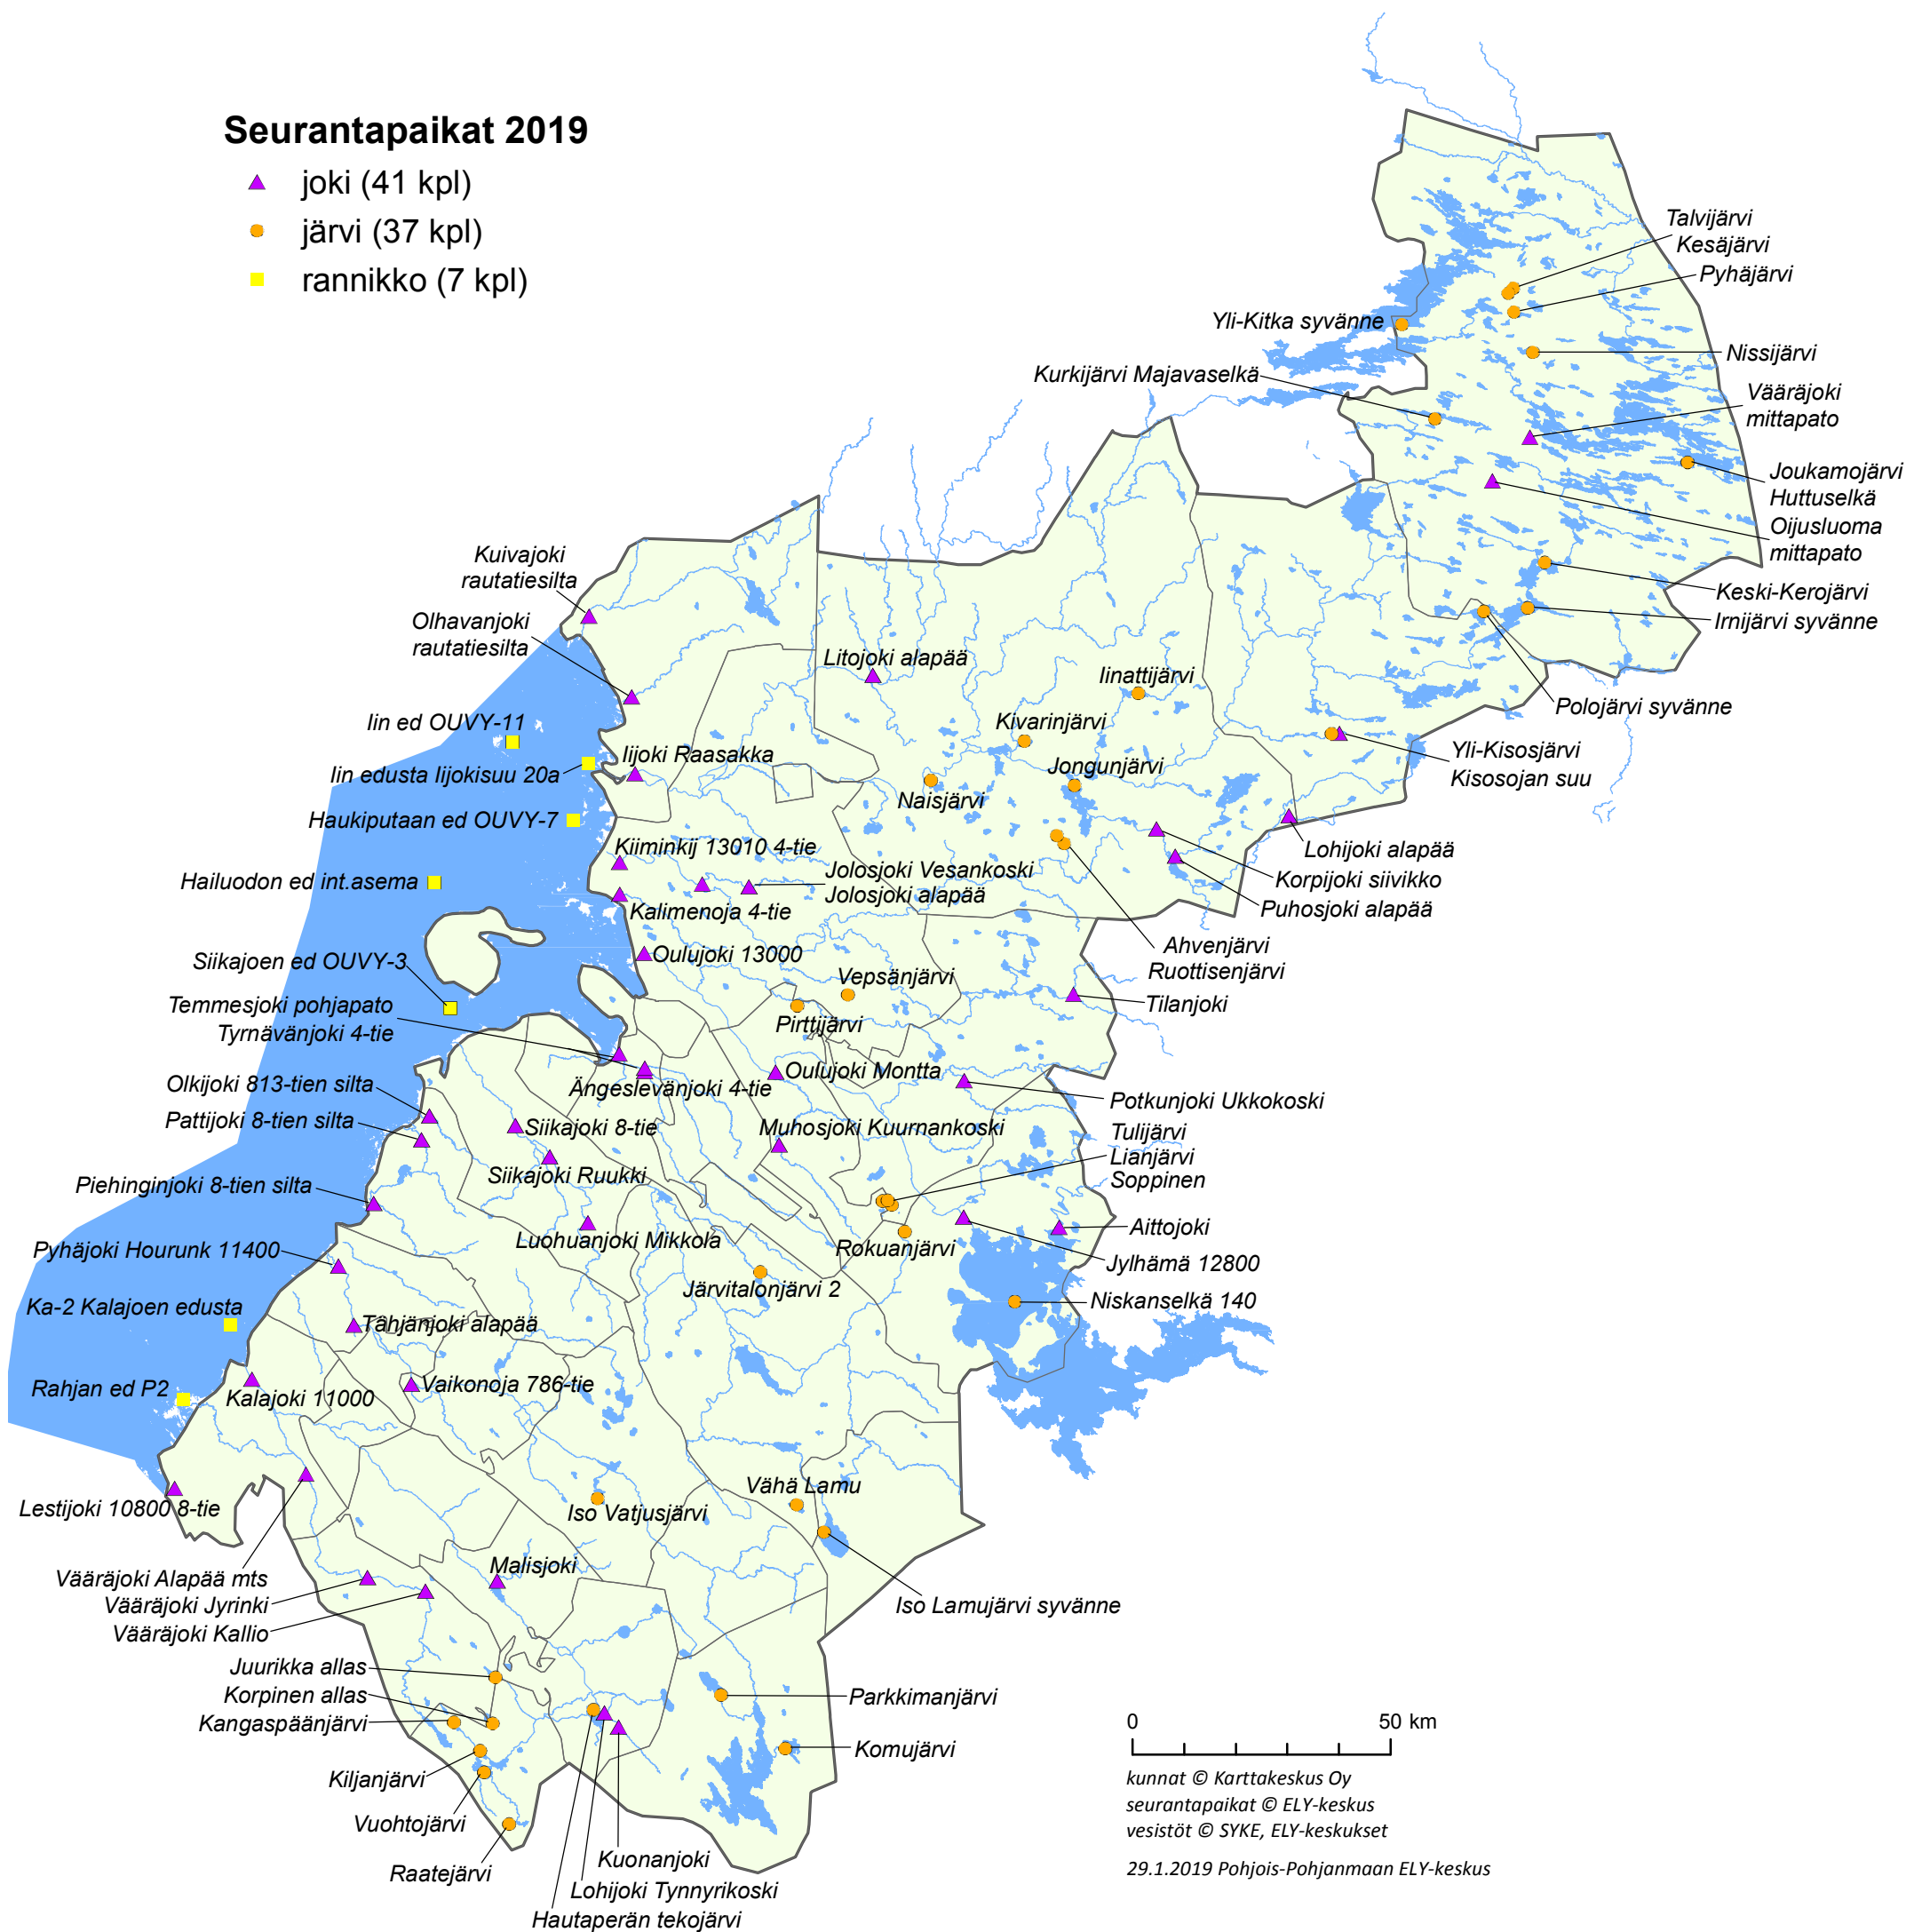

Pohjois-Pohjanmaan ELY-keskuksen seurantapaikat vuonna 2019

Seurantapaikat 2019

- ▲ joki (41 kpl)
- järvi (37 kpl)
- rannikko (7 kpl)

0 50 km

kunnat © Karttakeskus Oy
 seurantapaikat © ELY-keskus
 vesistöt © SYKE, ELY-keskukset
 29.1.2019 Pohjois-Pohjanmaan ELY-keskus