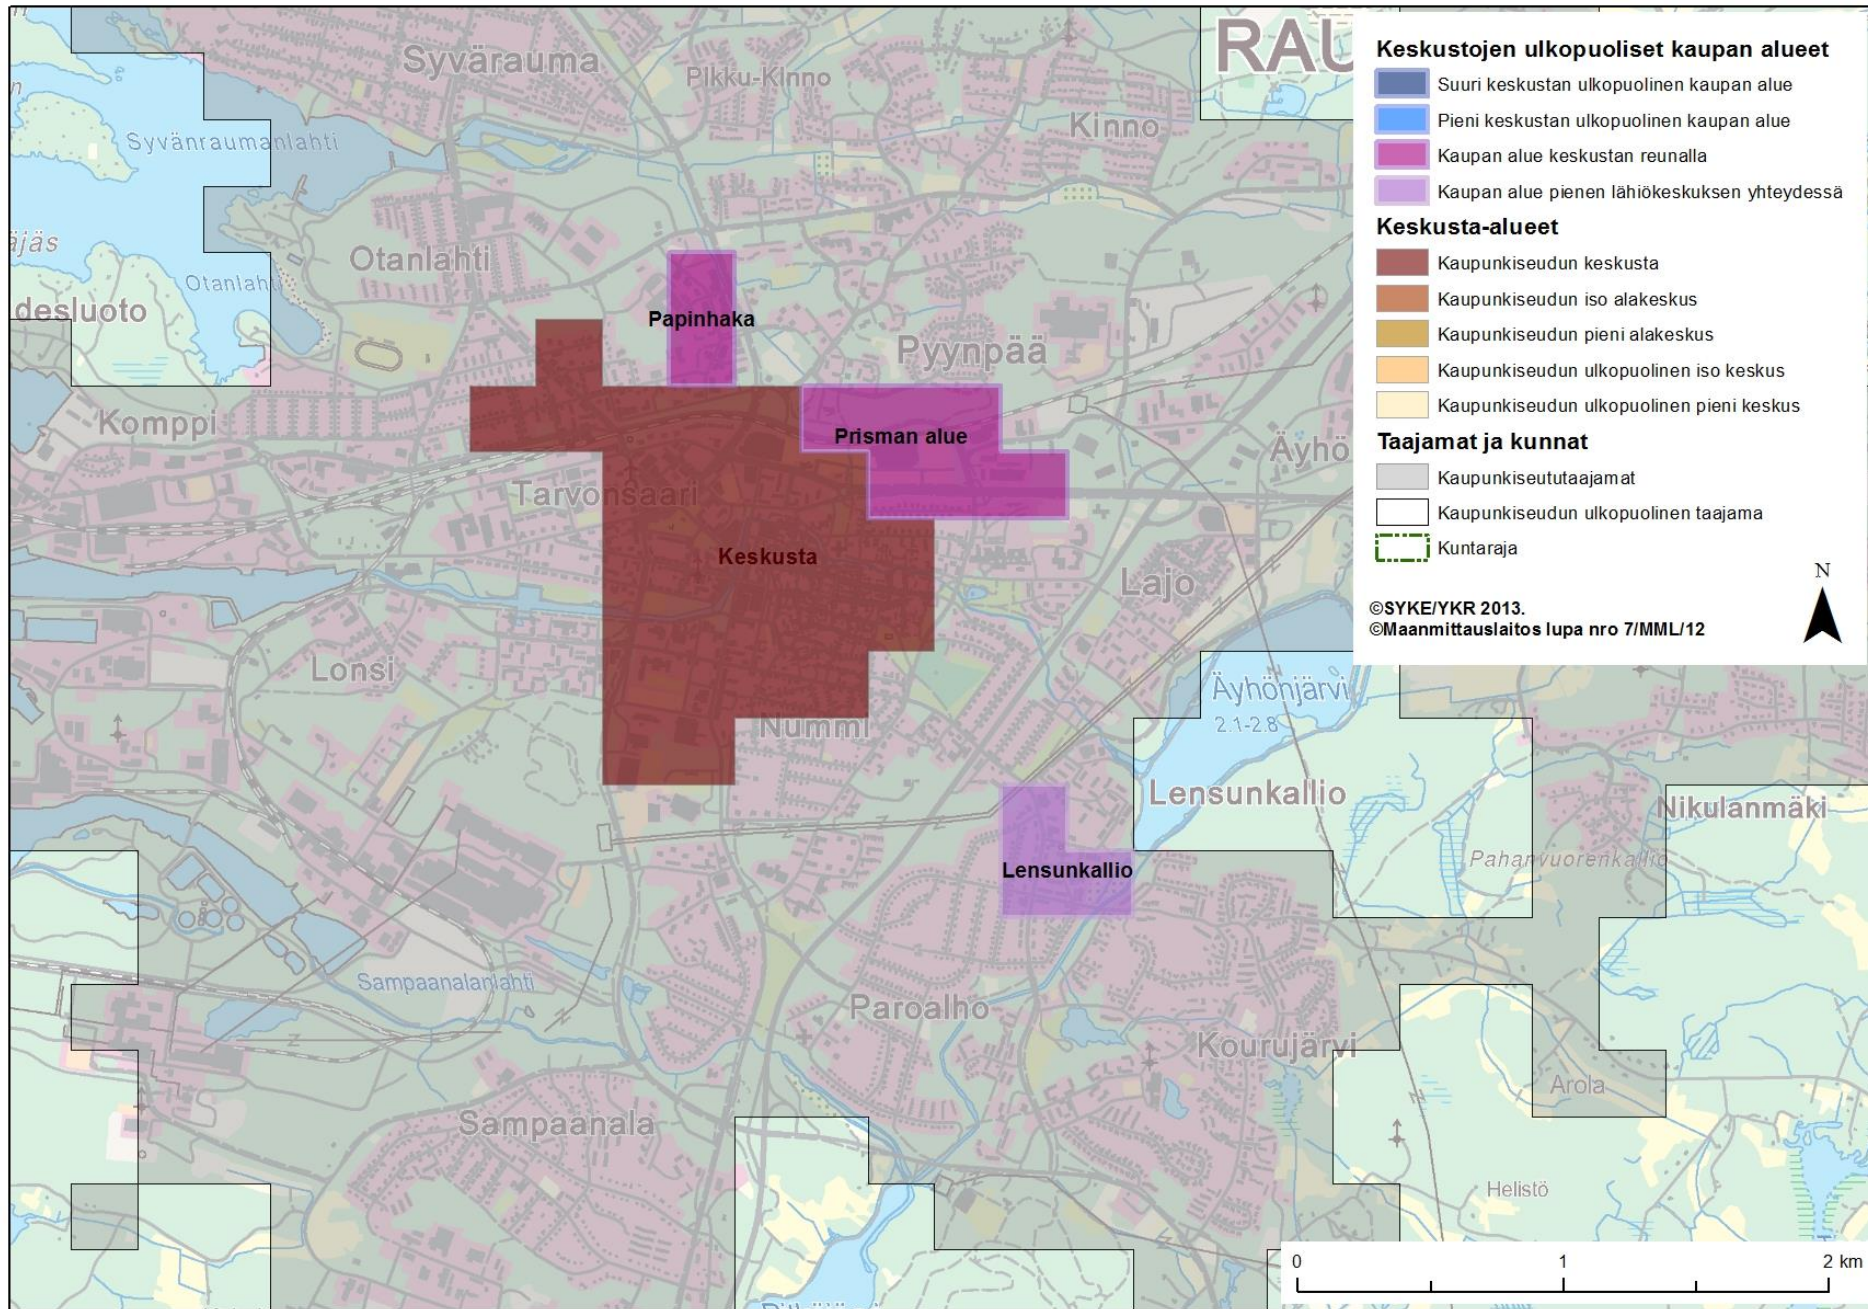

Rauma

Syvärauma

Pikku-Kinno

Kinno

Otanlahti

Papinhaka

Pyynpää

Prisman alue

Komppi

Tarvonsaari

Keskusta

Lajo

Lonsi

Nummi

Lensunkallio

Nikulanmäki

Sampaanalanihti

Paroalho

Kourujärvi

Sampaanala

Arola

Helistö

Äyhönjärvi
2.1-28

Paharvuorenkallio