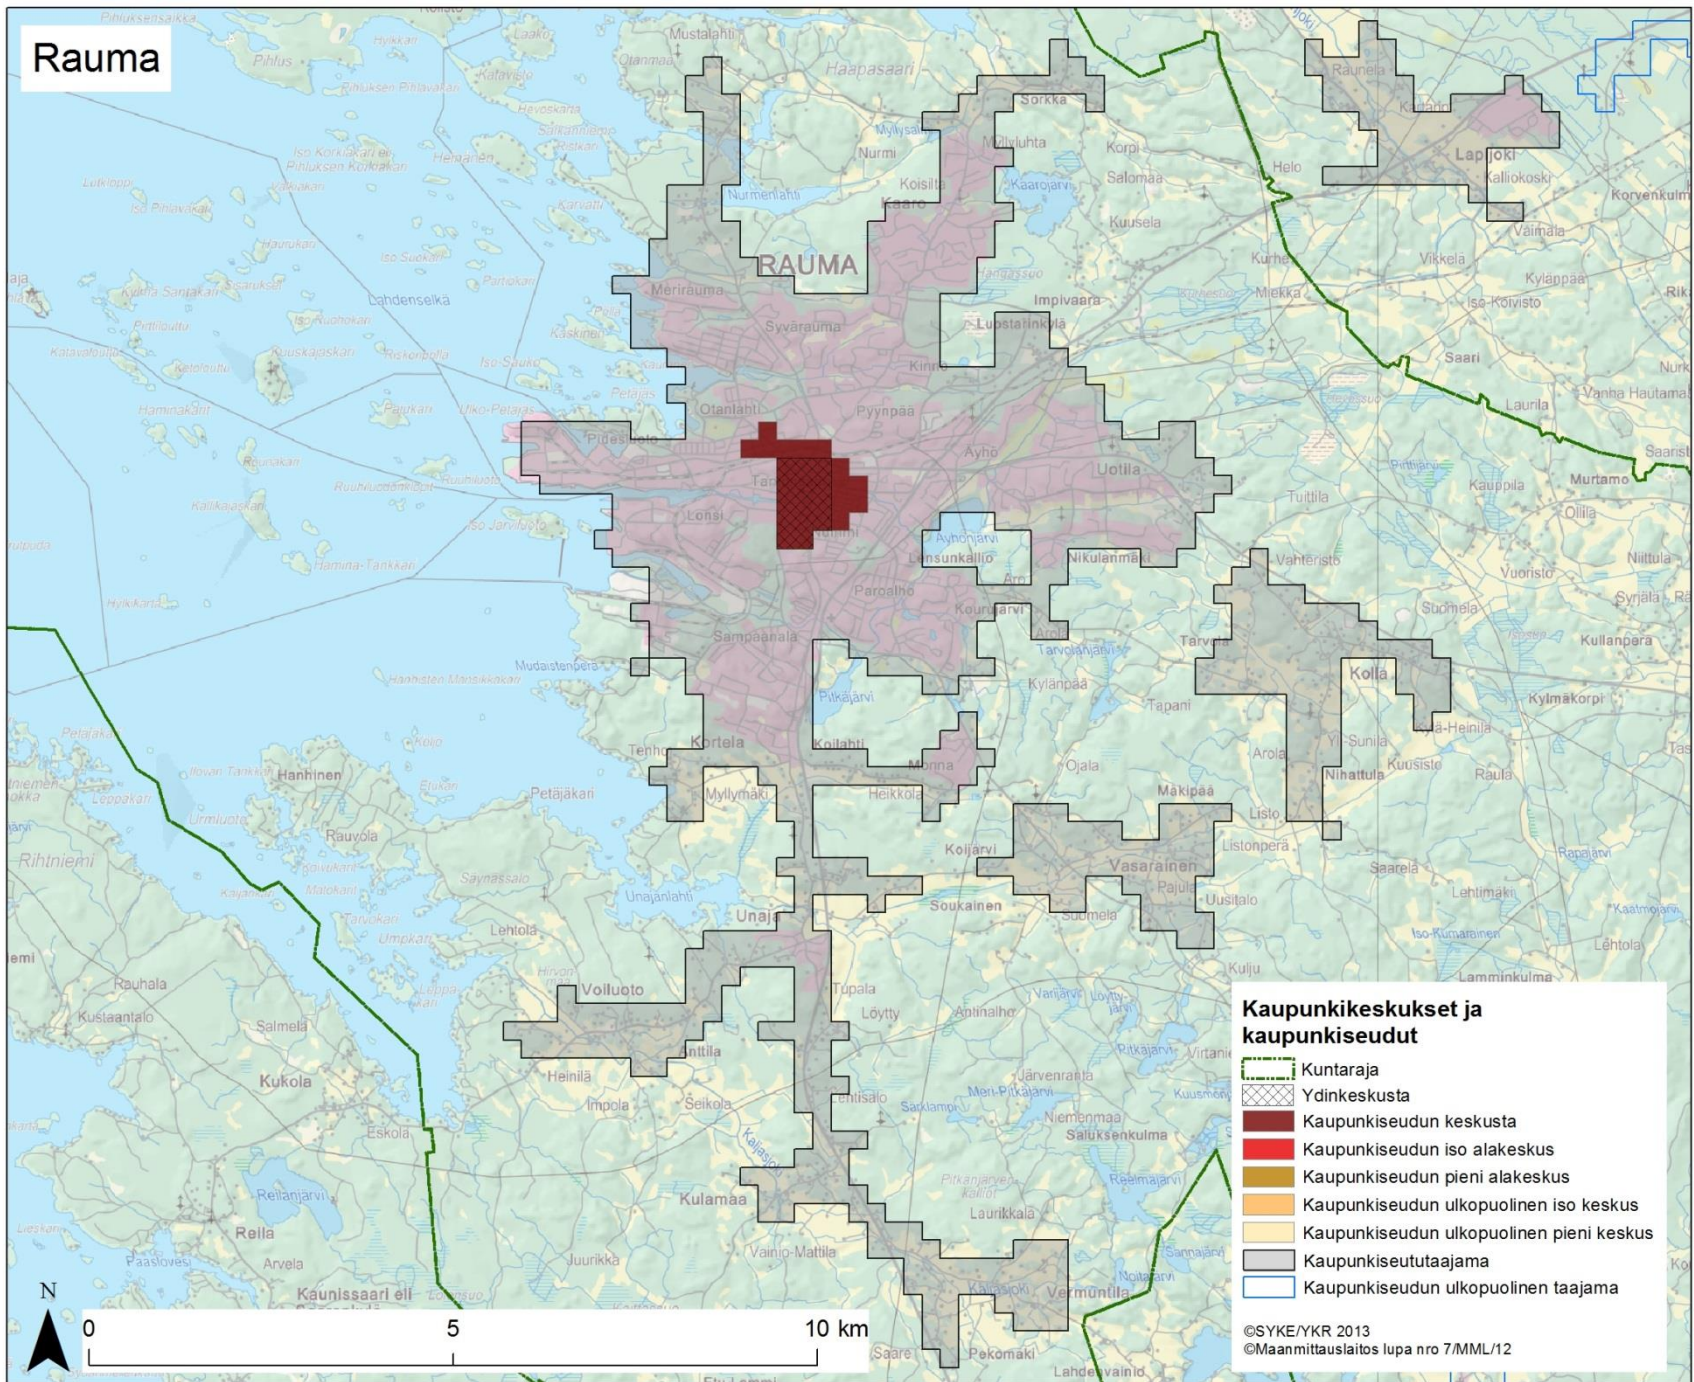

Rauma

Syvärauma

Pikku-Kinno

Kinno

Otanlahti

Papinhaka

Pyynpää

Prisman alue

Komppi

Tarvonsaari

Keskusta

Lajo

Lonsi

Nummi

Lensunkallio

Nikulanmäki

Sampaanalanihti

Paroalho

Kourujärvi

Sampaanala

Arola

Helistö

Äyhönjärvi
2.1-28

Paharvuorenkallio