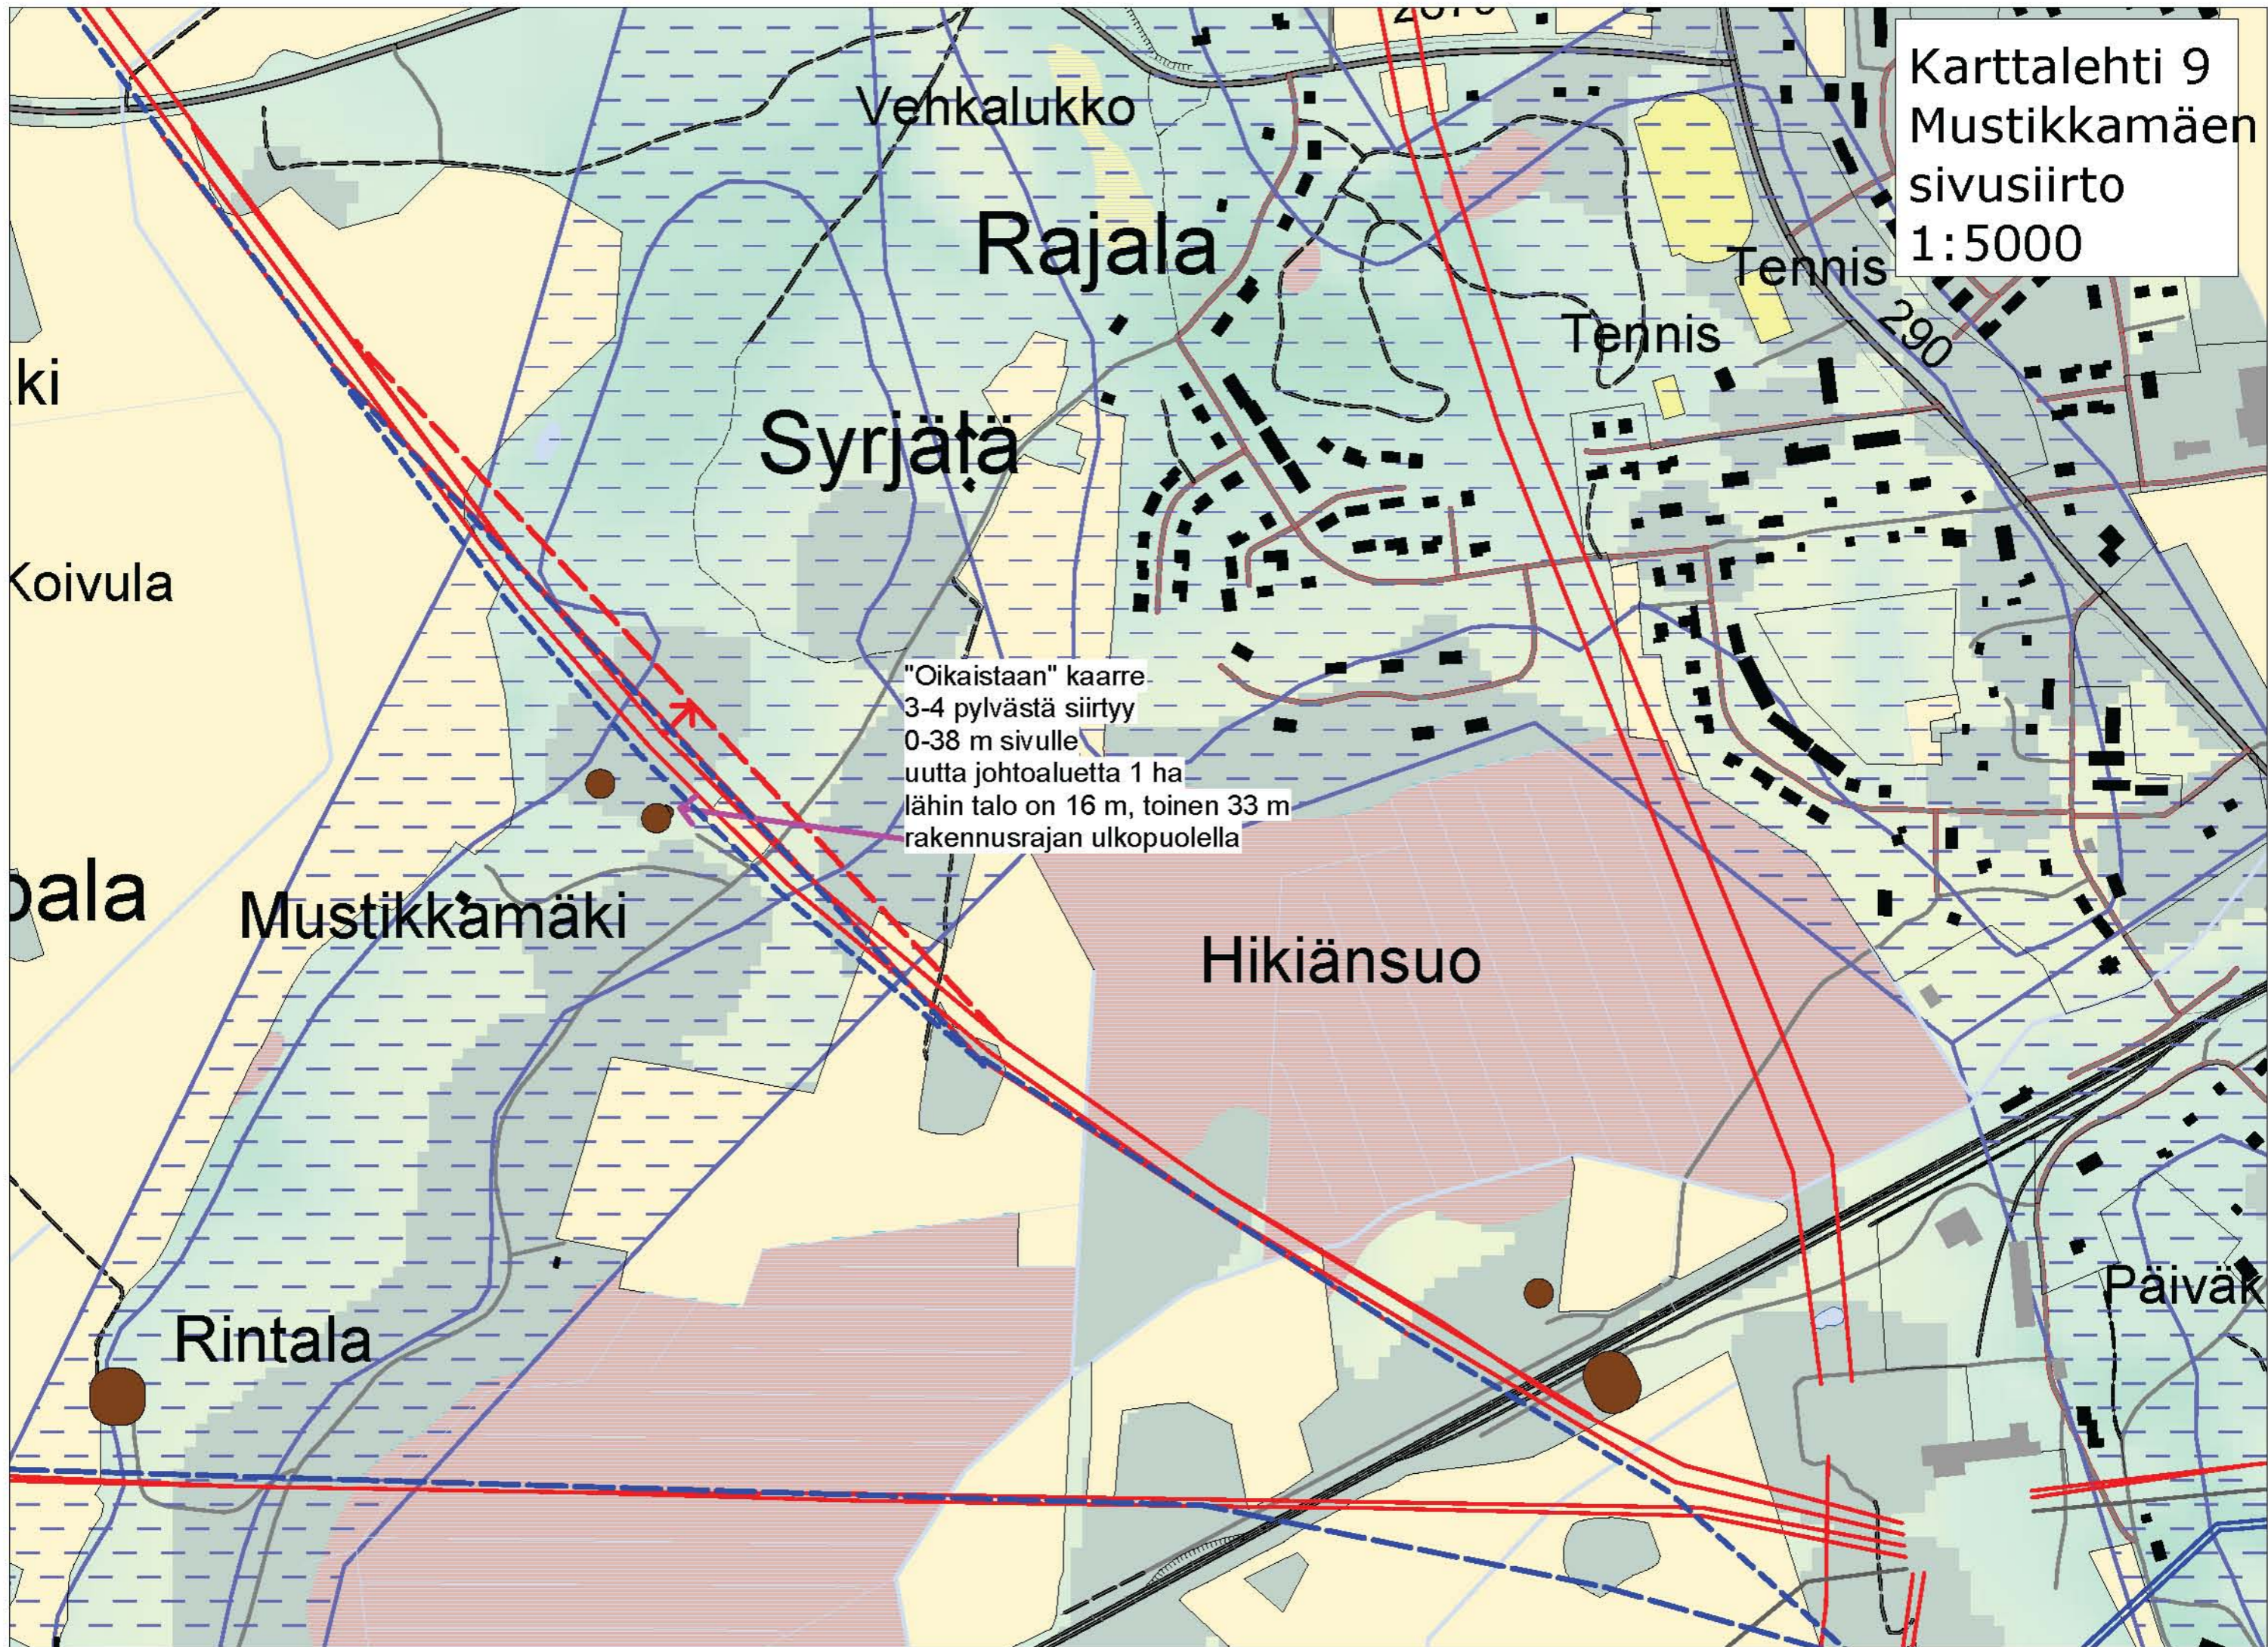

Karttalehti 9
Mustikkamäen
sivusiirto
1:5000

"Oikaistaan" kaarre
3-4 pylvästä siirtyy
0-38 m sivulle
uutta johtoaluetta 1 ha
lähin talo on 16 m, toinen 33 m
rakennusrajan ulkopuolella

ki

Koivula

bala

Mustikkämäki

Rintala

Hikiänsuo

Päiväk

Venkalukko

Rajala

Syrjäjä

Tennis

Tennis

290