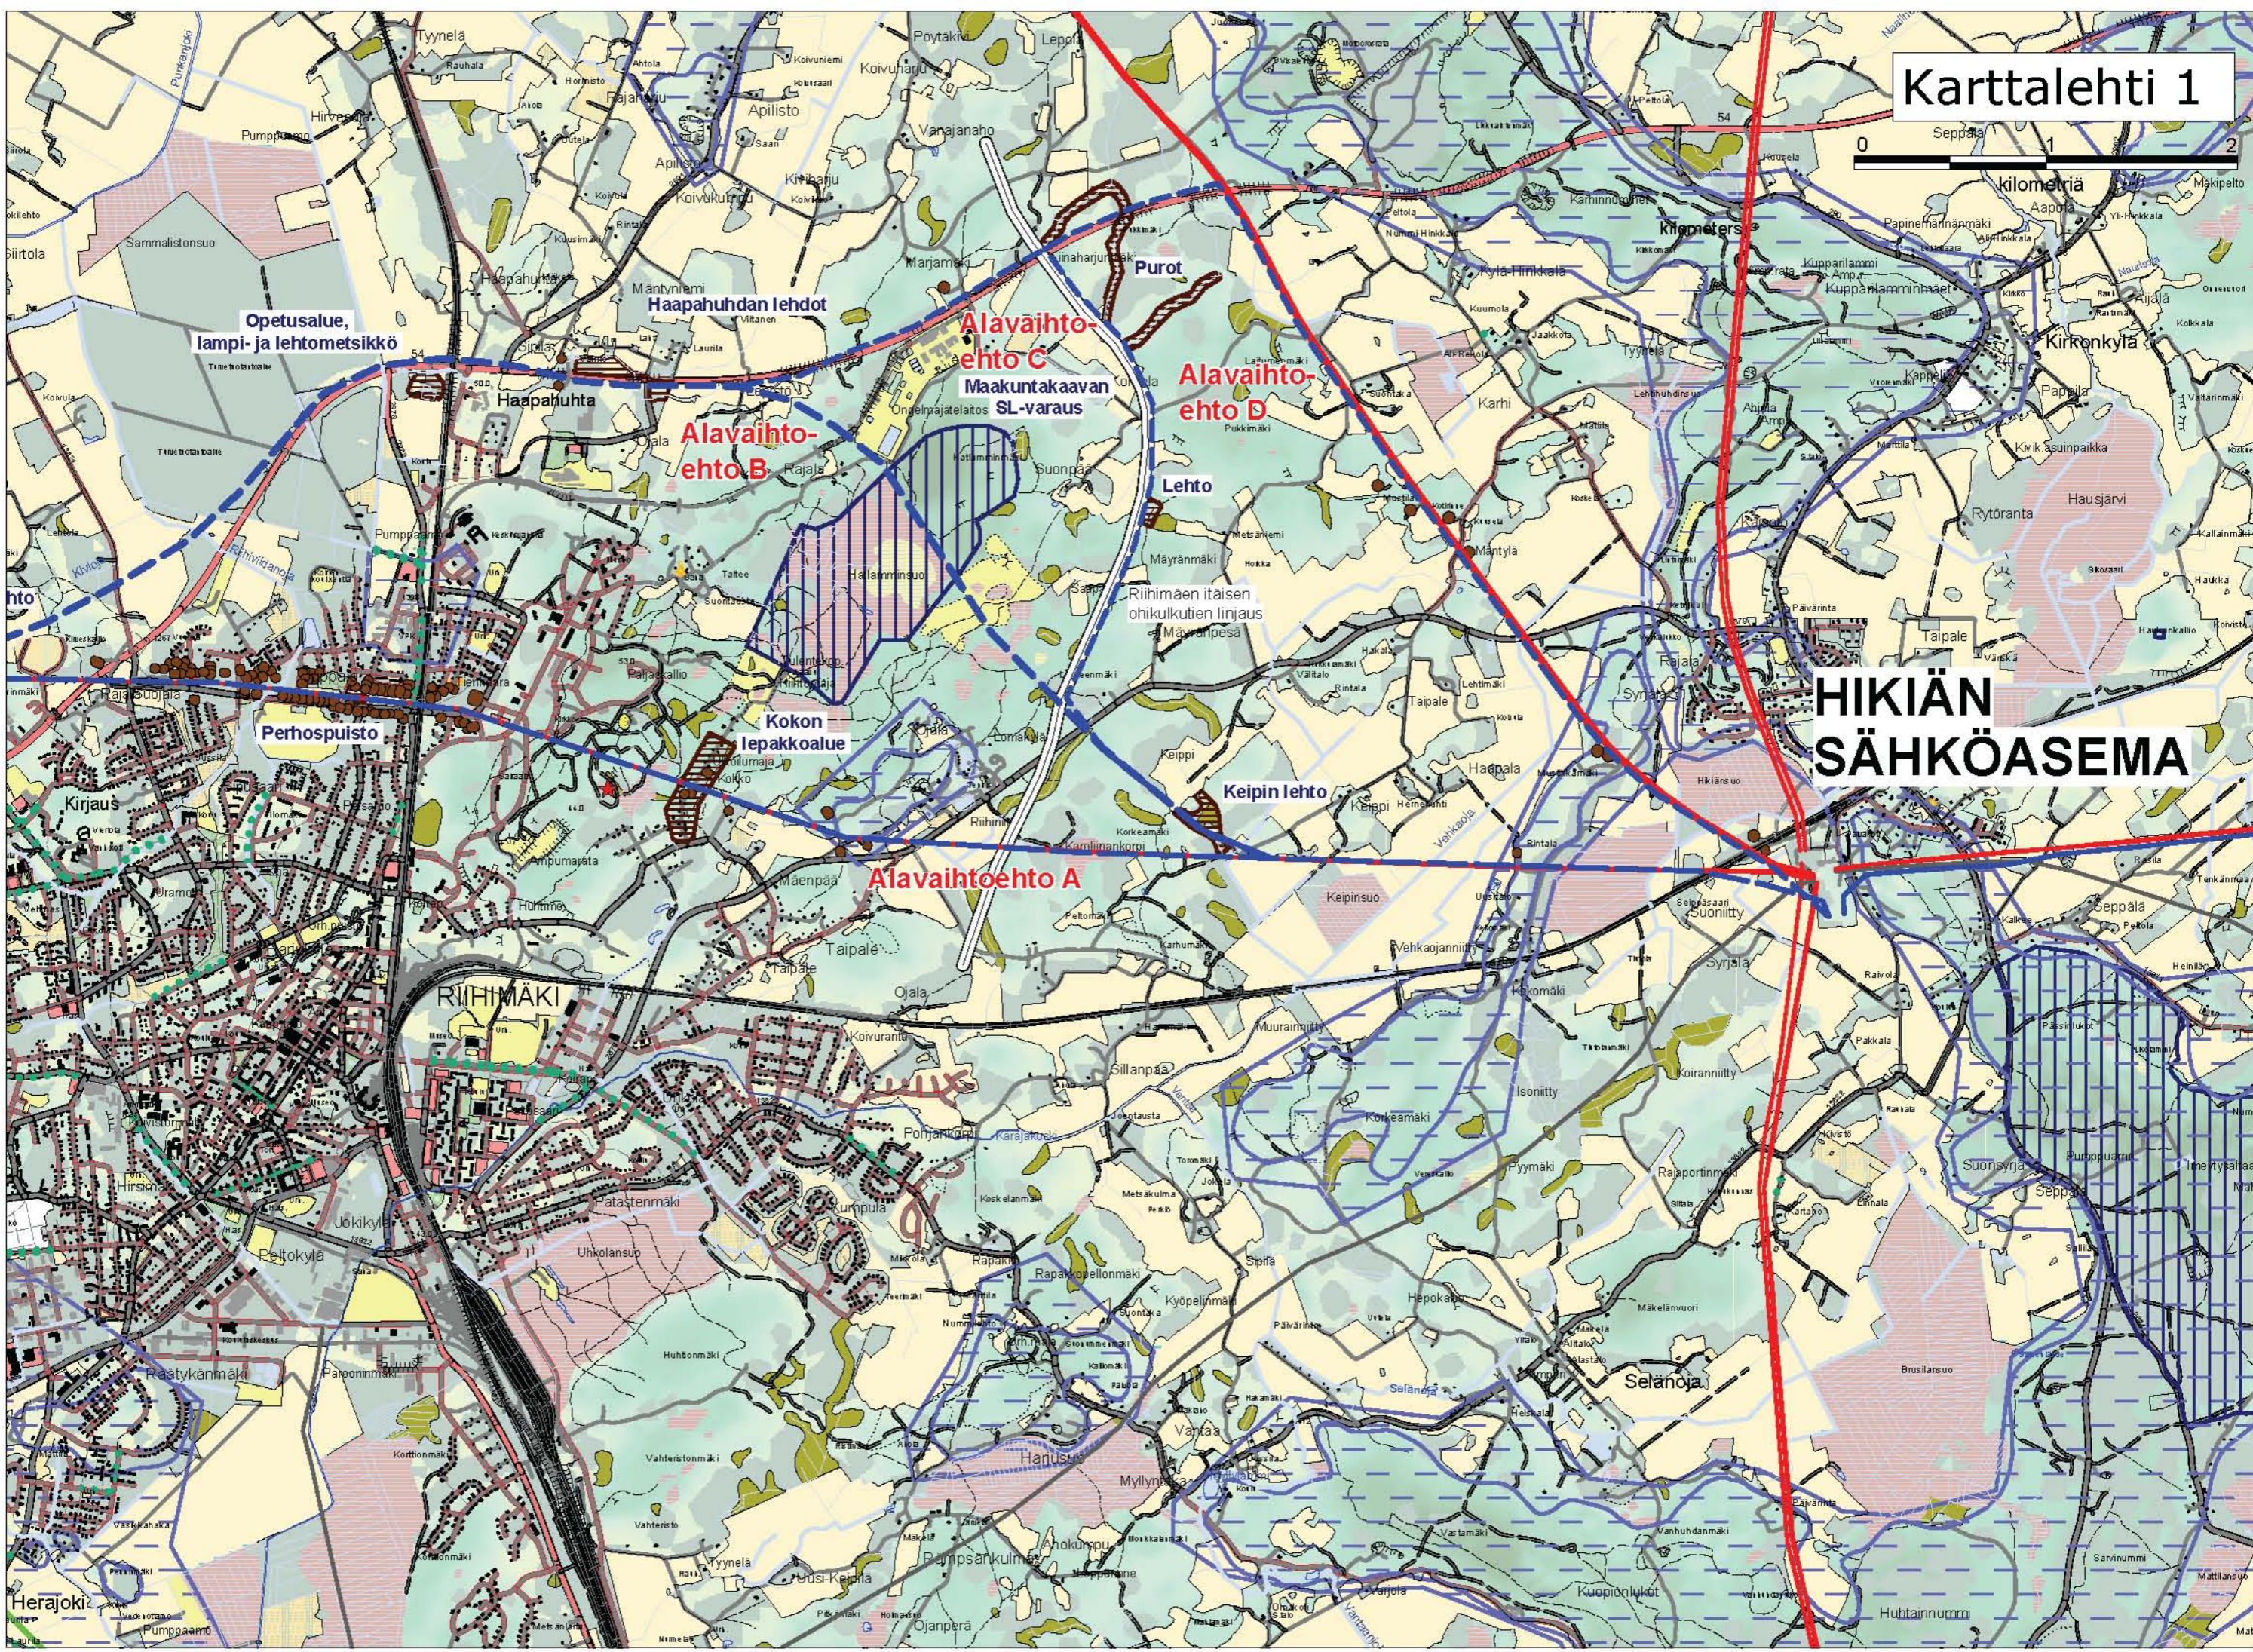

# Karttalehti 1

## HIKIÄN SÄHKÖASEMA

Opetusalue,  
lampi- ja lehtometsikkö

Alavaihto-  
ehto C  
Maakuntakaavan  
SL-varaus

Alavaihto-  
ehto B

Alavaihto-  
ehto D

Perhospuisto

Kokon  
lepakkoalue

Keipin lehto

Alavaihto-  
ehto A

RIIHIMÄKI

Selanoja

Herajoki