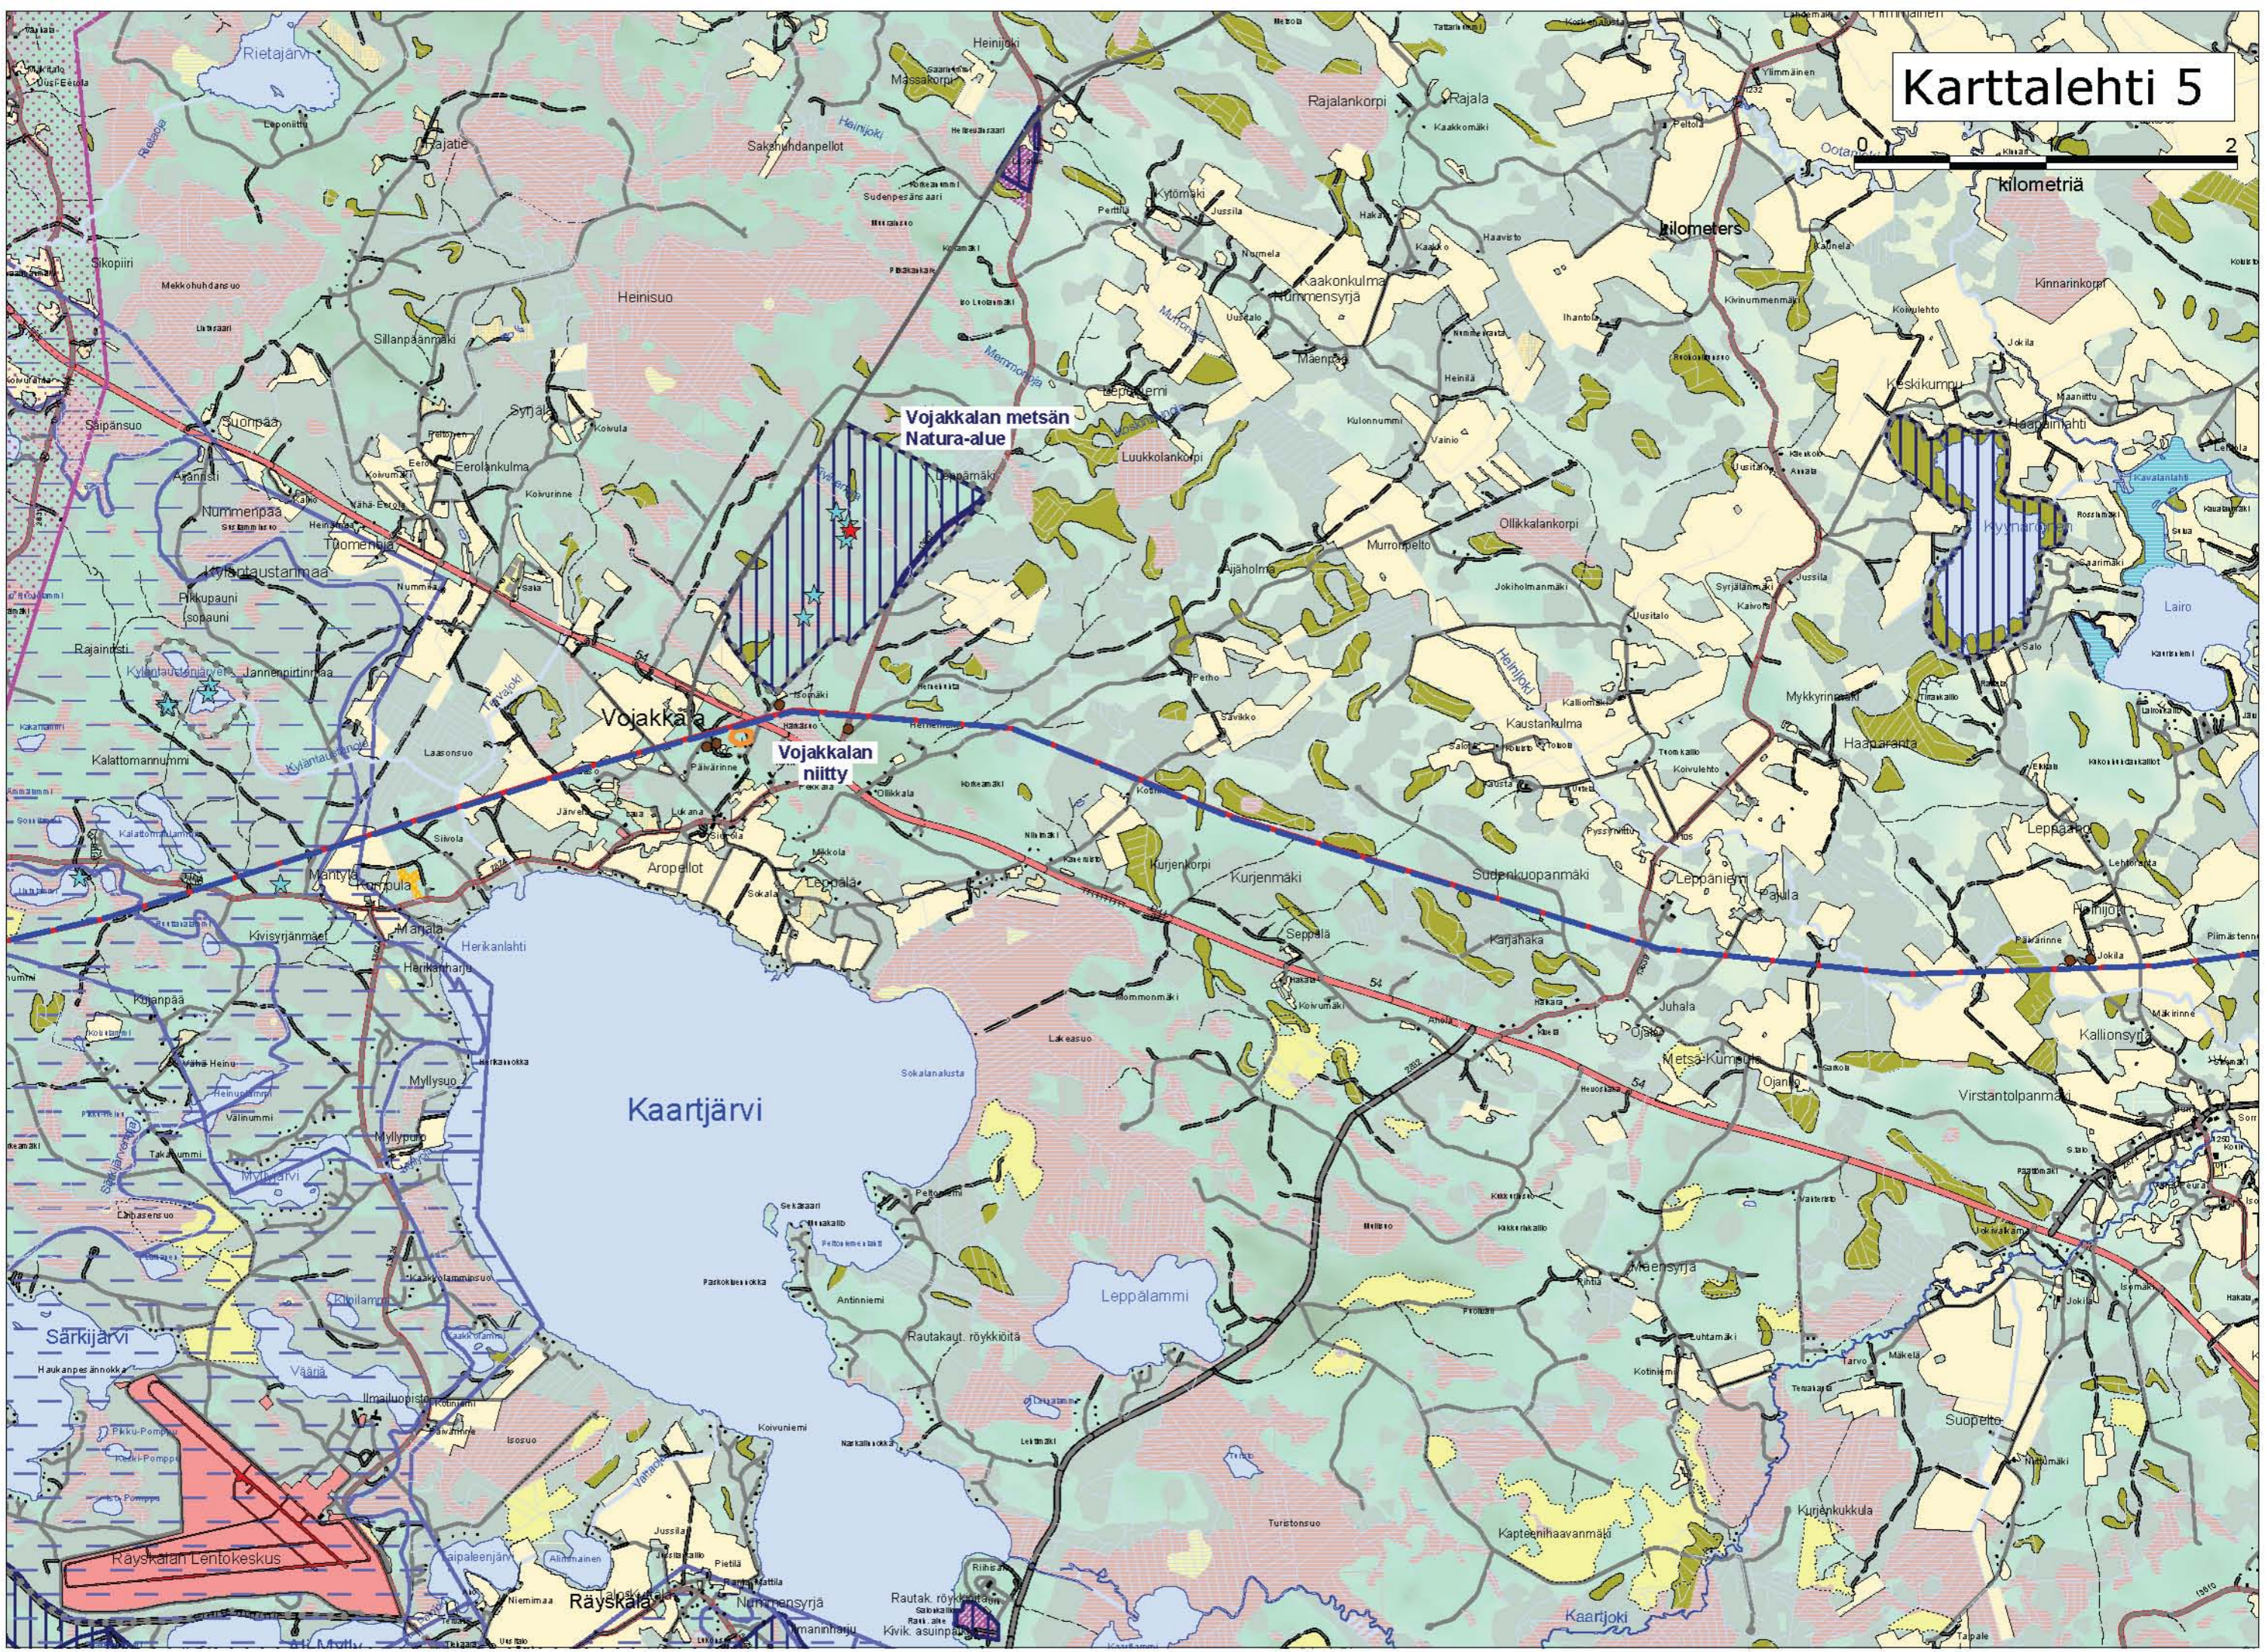

Karttalehti 5

Vojakkan metsän
Natura-alue

Vojakkan
niitty

Kaartjärvi

Räyskälän Lentokeskus

Räyskala

Leppälampi

Kyyrämäki

Vojakka

kilometers

kilometriä

Särkijärvi

Kaartijoki

Rautak. röykkiöt

Rautak. rautatie

Kivik. asuinpaikat