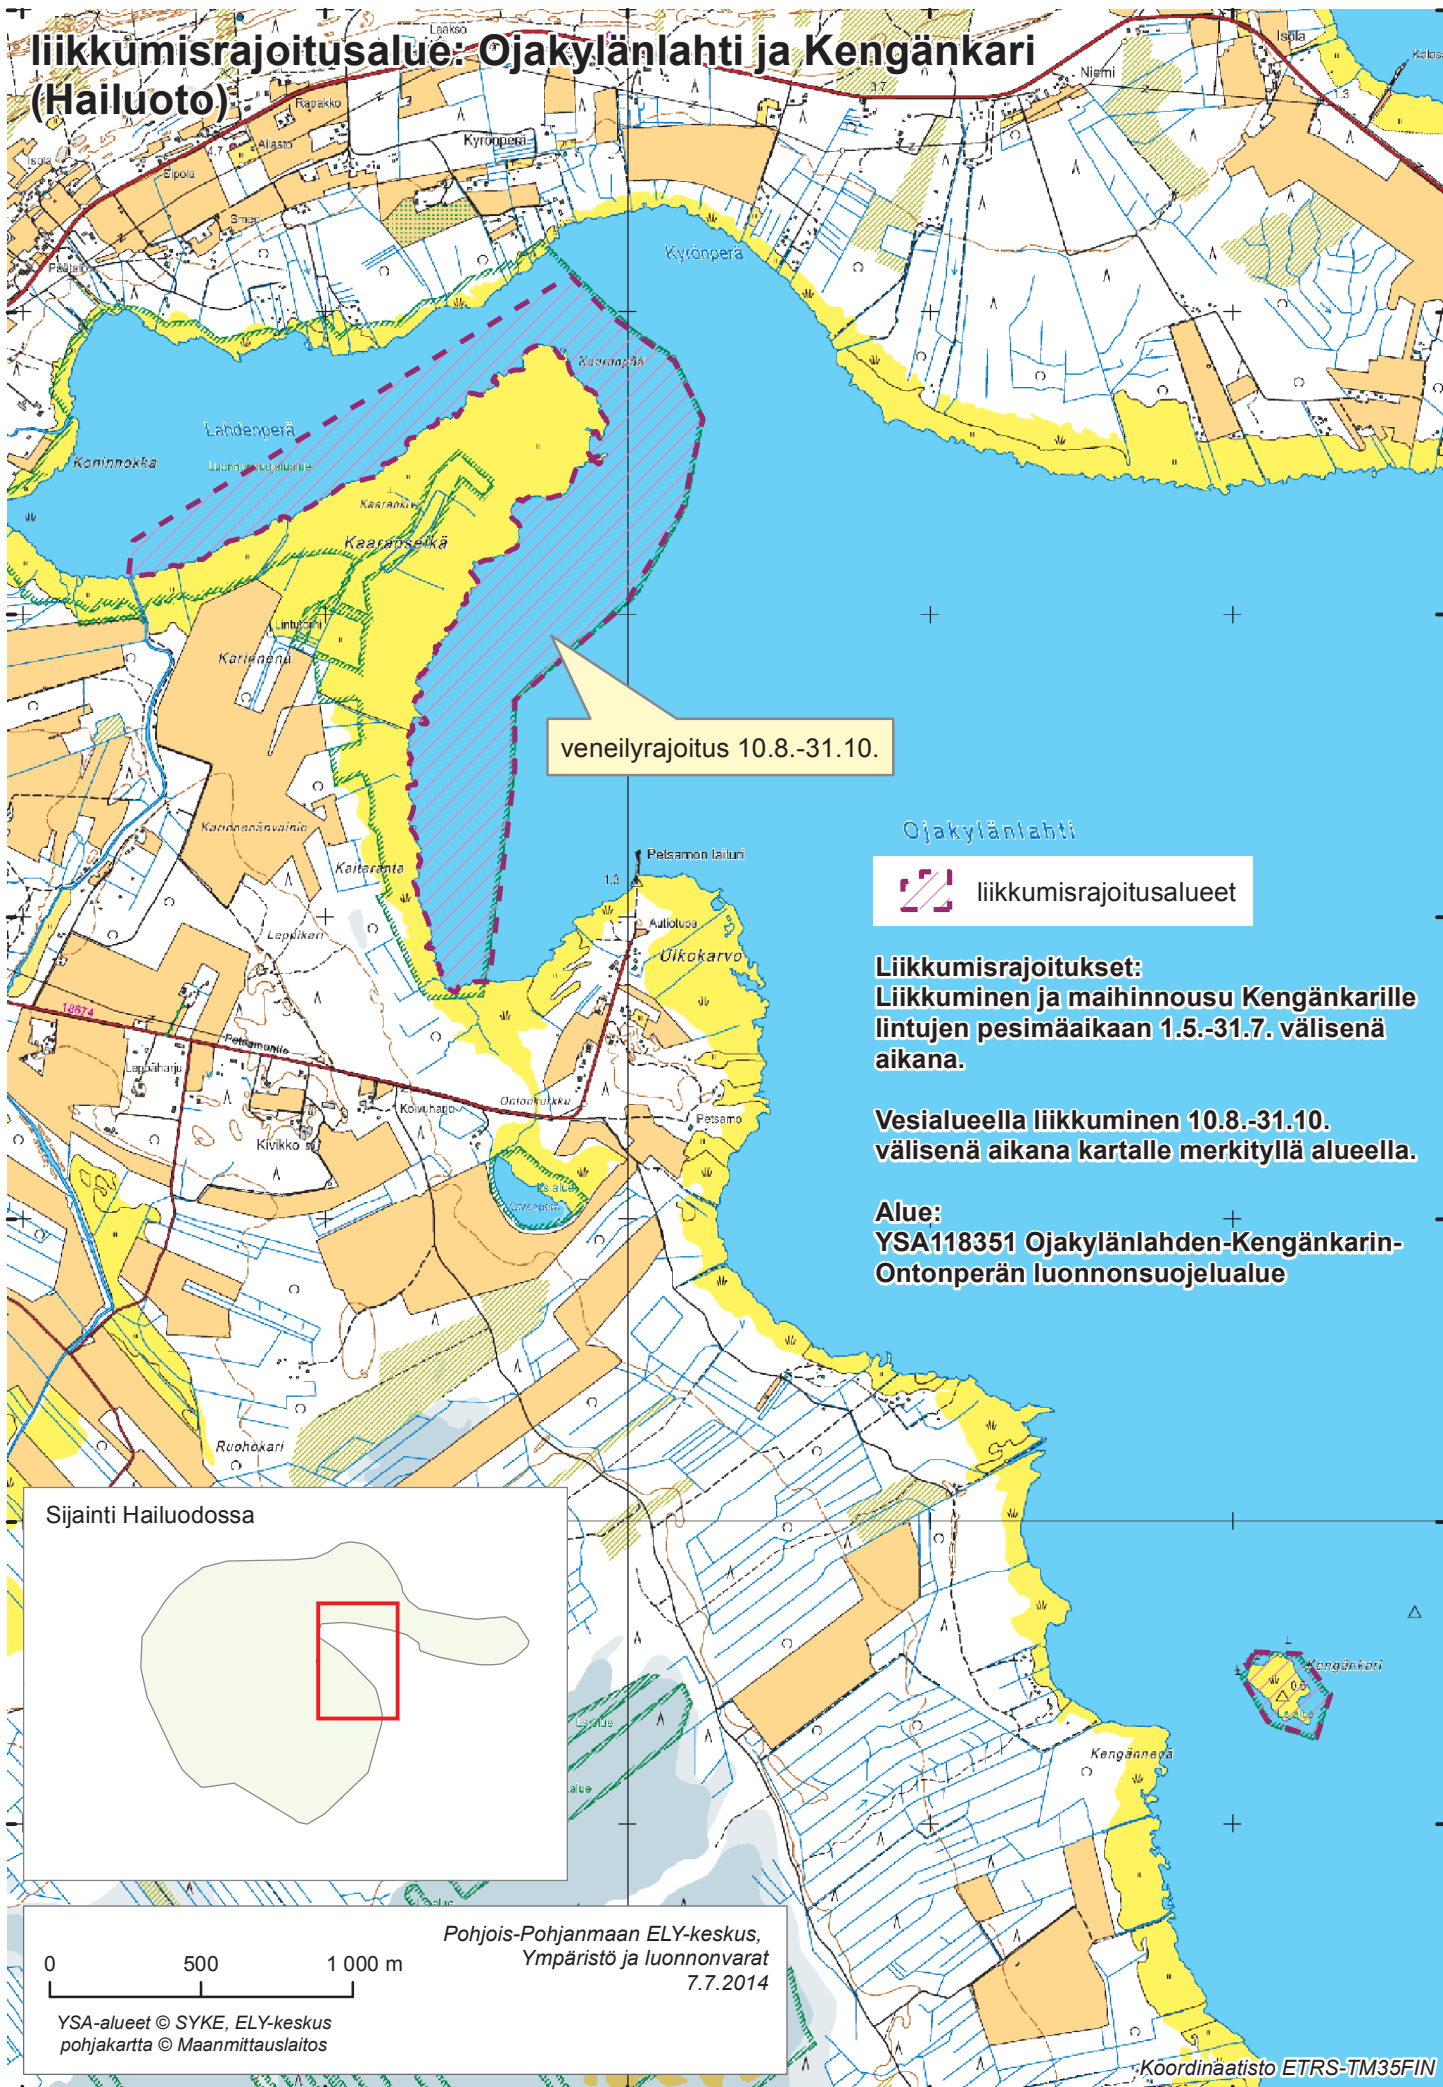

396000

397000

398000

399000

400000

7217000

7216000

7215000

7214000

7213000

7212000

7211000

liikkumisrajoitusalue: Ojakylänlahti ja Kengänkari (Hailuoto)

veneilyrajoitus 10.8.-31.10.

Ojakylänlahti

Liikkumisrajoitukset:
 Liikkuminen ja maihinnousu Kengänkarille
 lintujen pesimäaikaan 1.5.-31.7. välisenä
 aikana.

Vesialueella liikkuminen 10.8.-31.10.
 välisenä aikana kartalle merkityllä alueella.

Alue:
 YSA118351 Ojakylänlahden-Kengänkarin-
 Ontonperän luonnonsuojelualue

0 500 1 000 m

Pohjois-Pohjanmaan ELY-keskus,
 Ympäristö ja luonnonvarat
 7.7.2014