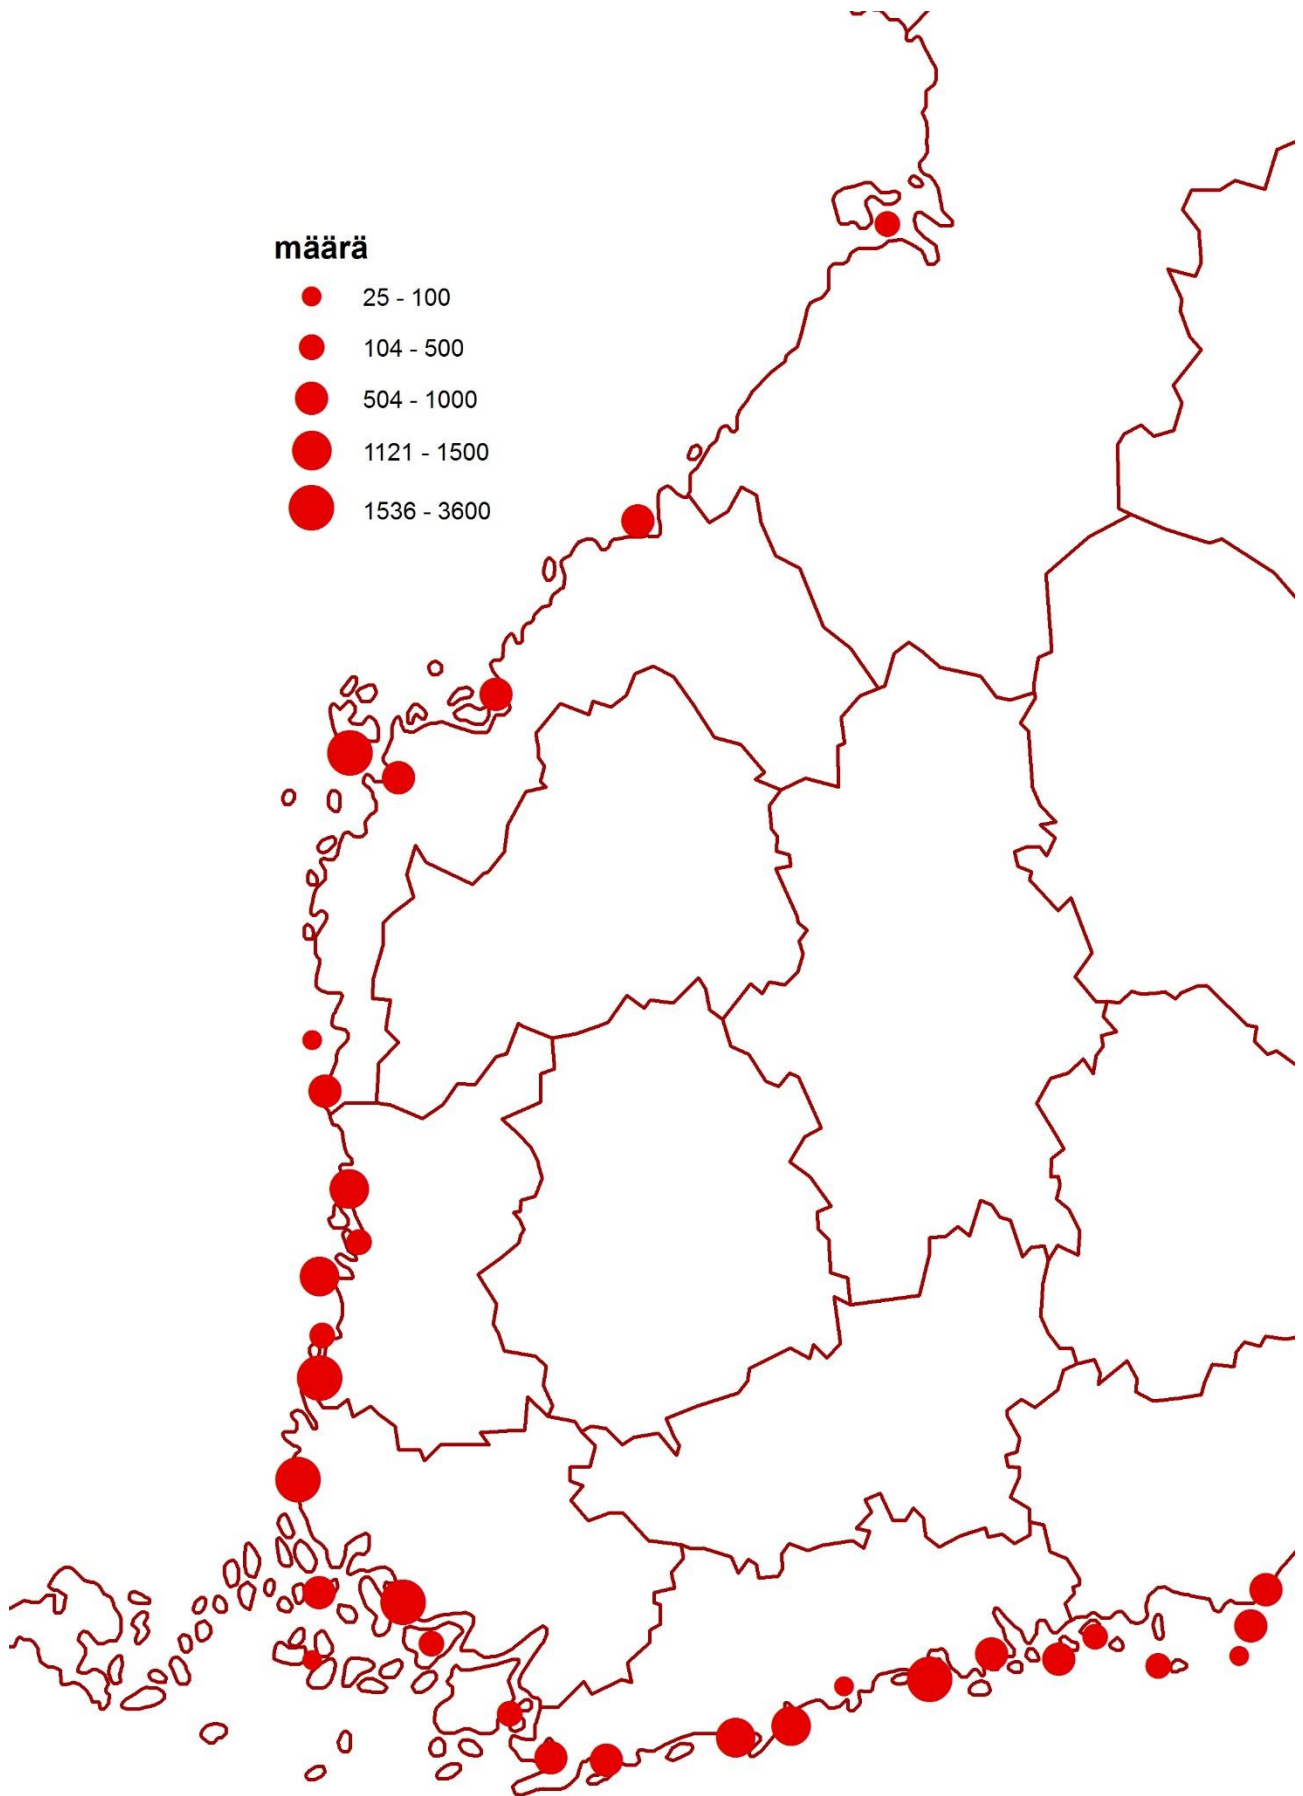

Merimetson alueelliset pesämäärät vuonna 2021 (SYKE)

Merimetson alueelliset pesämäärät vuonna 2020 (SYKE)

© Suomen ympäristökeskus
© Maanmittauslaitos, Tilastokeskus

0 25 50 100
km

Merimetson alueelliset pesämäärät vuonna 2019 (SYKE)

Merimetson alueelliset pesämäärät vuonna 2018 (SYKE)

Merimetson alueelliset pesämäärät vuonna 2017 (SYKE)

- 18 - 100
- 101 - 500
- 501 - 1000
- 1001 - 2000
- 2001 - 2838