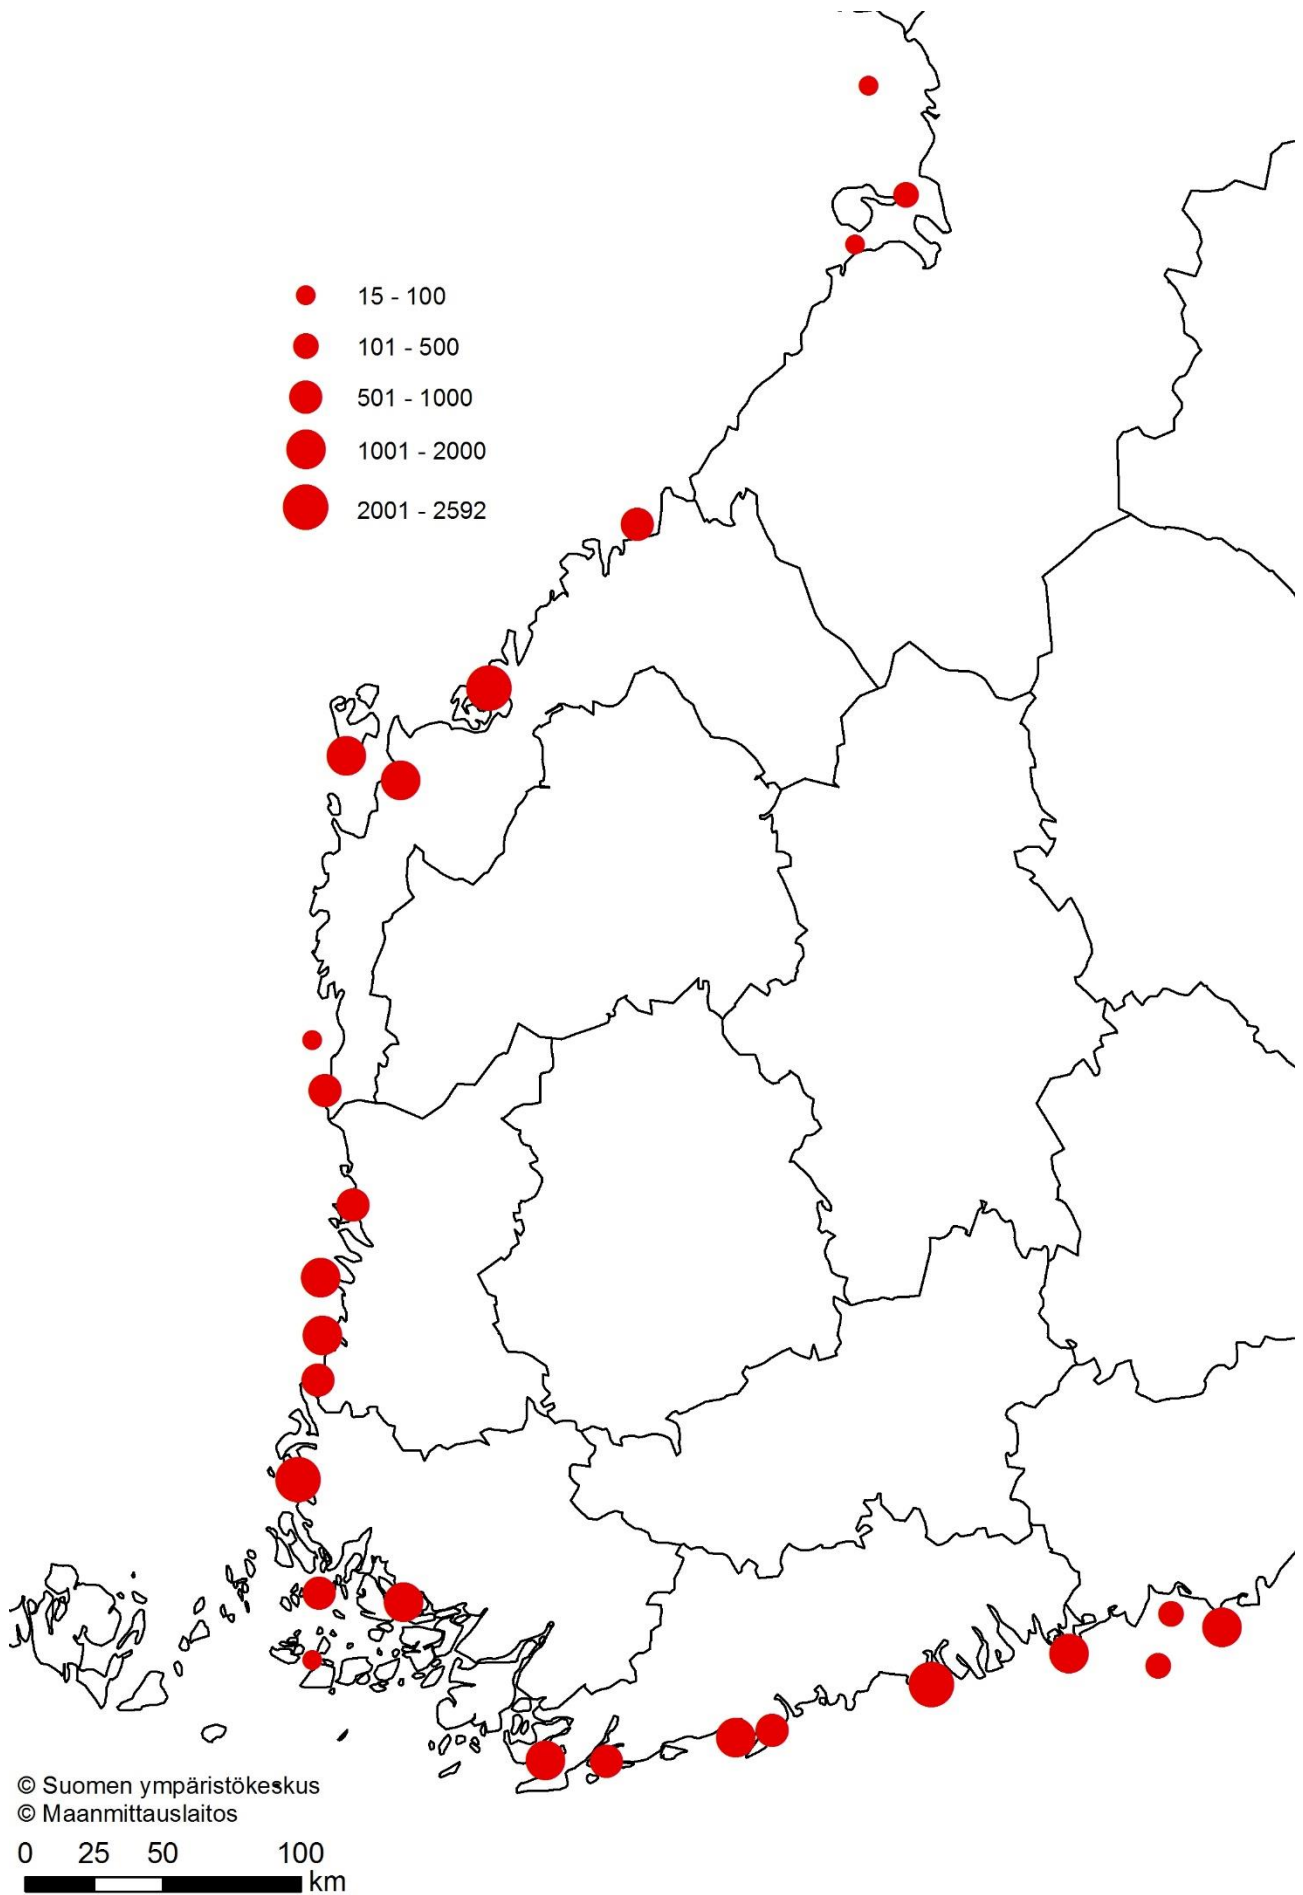

Merimetson alueelliset pesämäärät vuonna 2021 (SYKE)

Merimetson alueelliset pesämäärät vuonna 2020 (SYKE)

© Suomen ympäristökeskus
© Maanmittauslaitos, Tilastokeskus

0 25 50 100
km

Merimetson alueelliset pesämäärät vuonna 2019 (SYKE)

Merimetson alueelliset pesämäärät vuonna 2018 (SYKE)

Merimetson alueelliset pesämäärät vuonna 2017 (SYKE)

- 18 - 100
- 101 - 500
- 501 - 1000
- 1001 - 2000
- 2001 - 2838