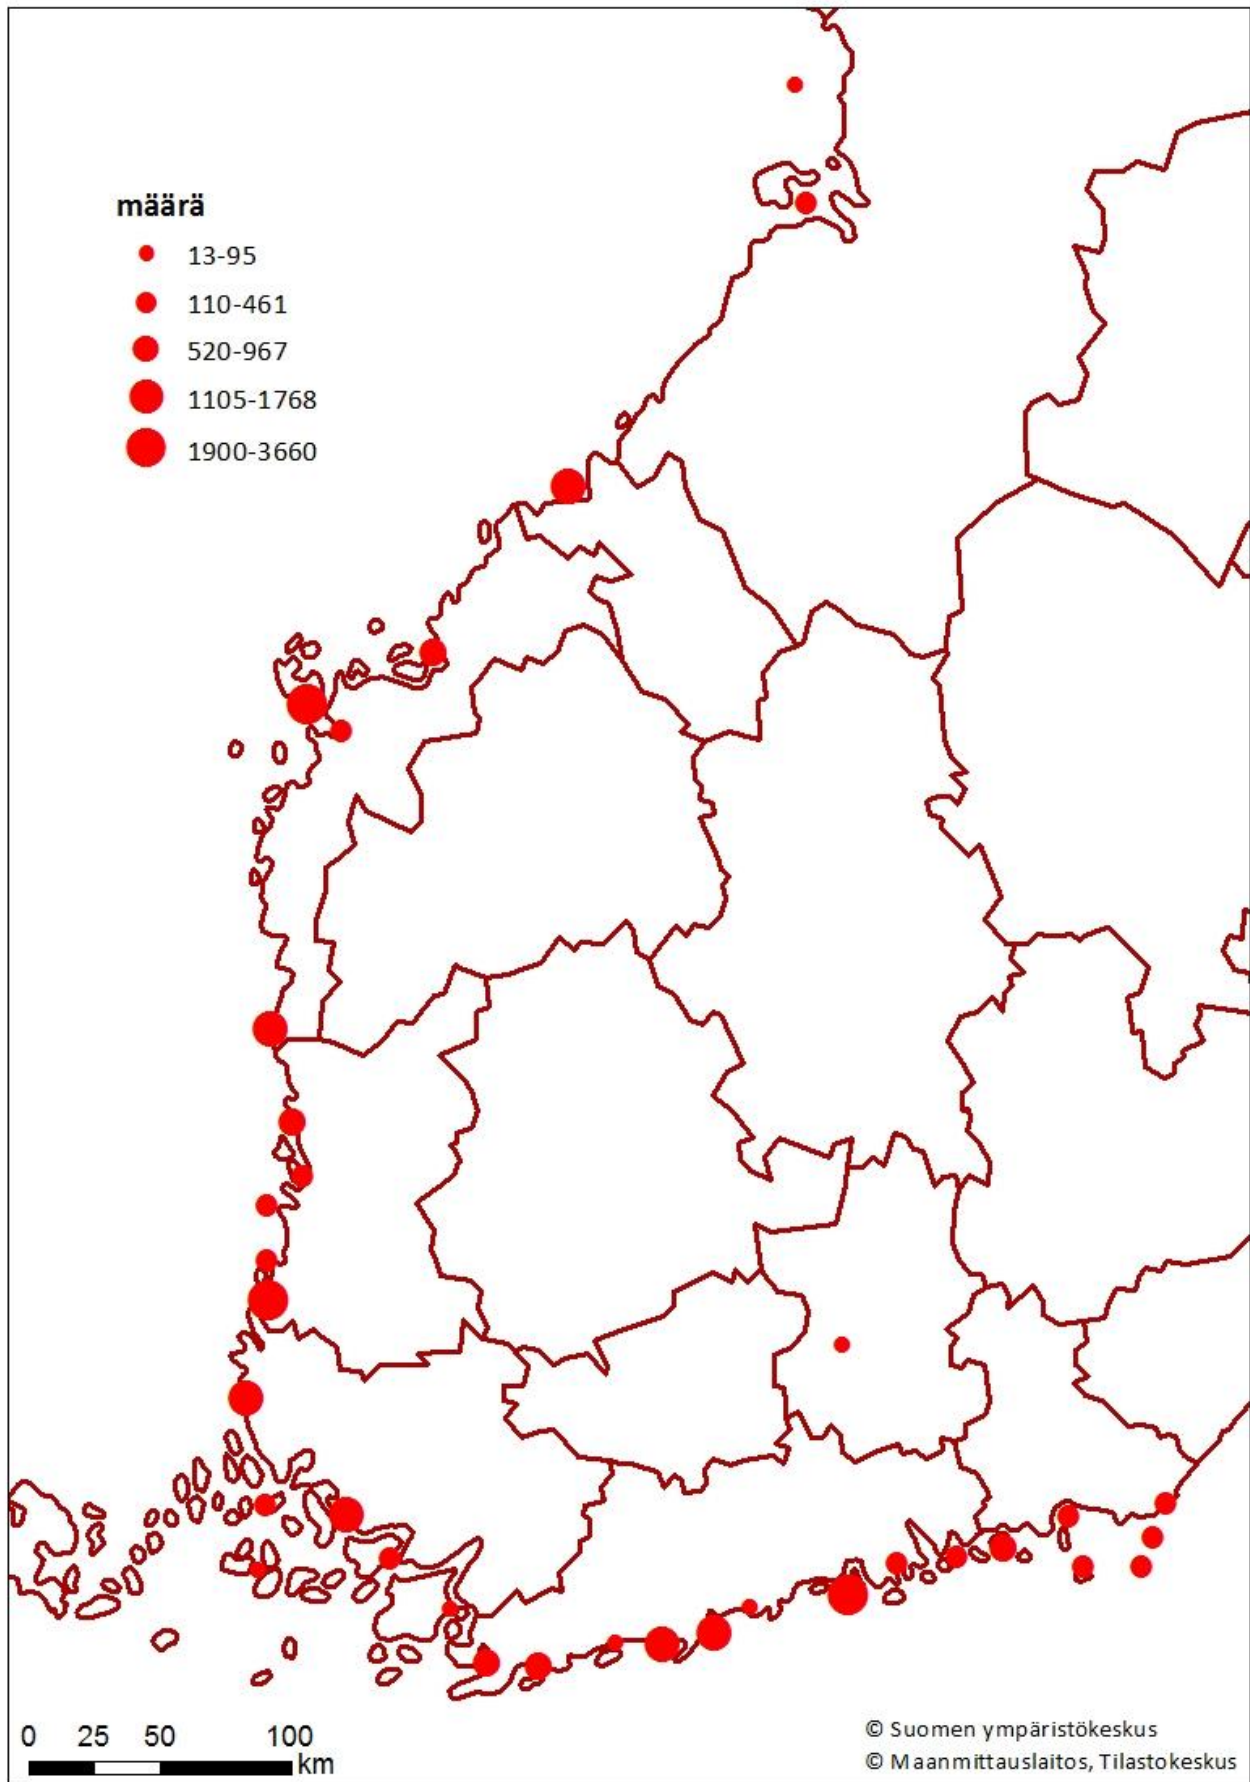

Merimetson alueelliset pesämäärät vuonna 2021 (SYKE)

Merimetson alueelliset pesämäärät vuonna 2020 (SYKE)

© Suomen ympäristökeskus
© Maanmittauslaitos, Tilastokeskus

0 25 50 100
km

Merimetson alueelliset pesämäärät vuonna 2019 (SYKE)

Merimetson alueelliset pesämäärät vuonna 2018 (SYKE)

Merimetson alueelliset pesämäärät vuonna 2017 (SYKE)

- 18 - 100
- 101 - 500
- 501 - 1000
- 1001 - 2000
- 2001 - 2838