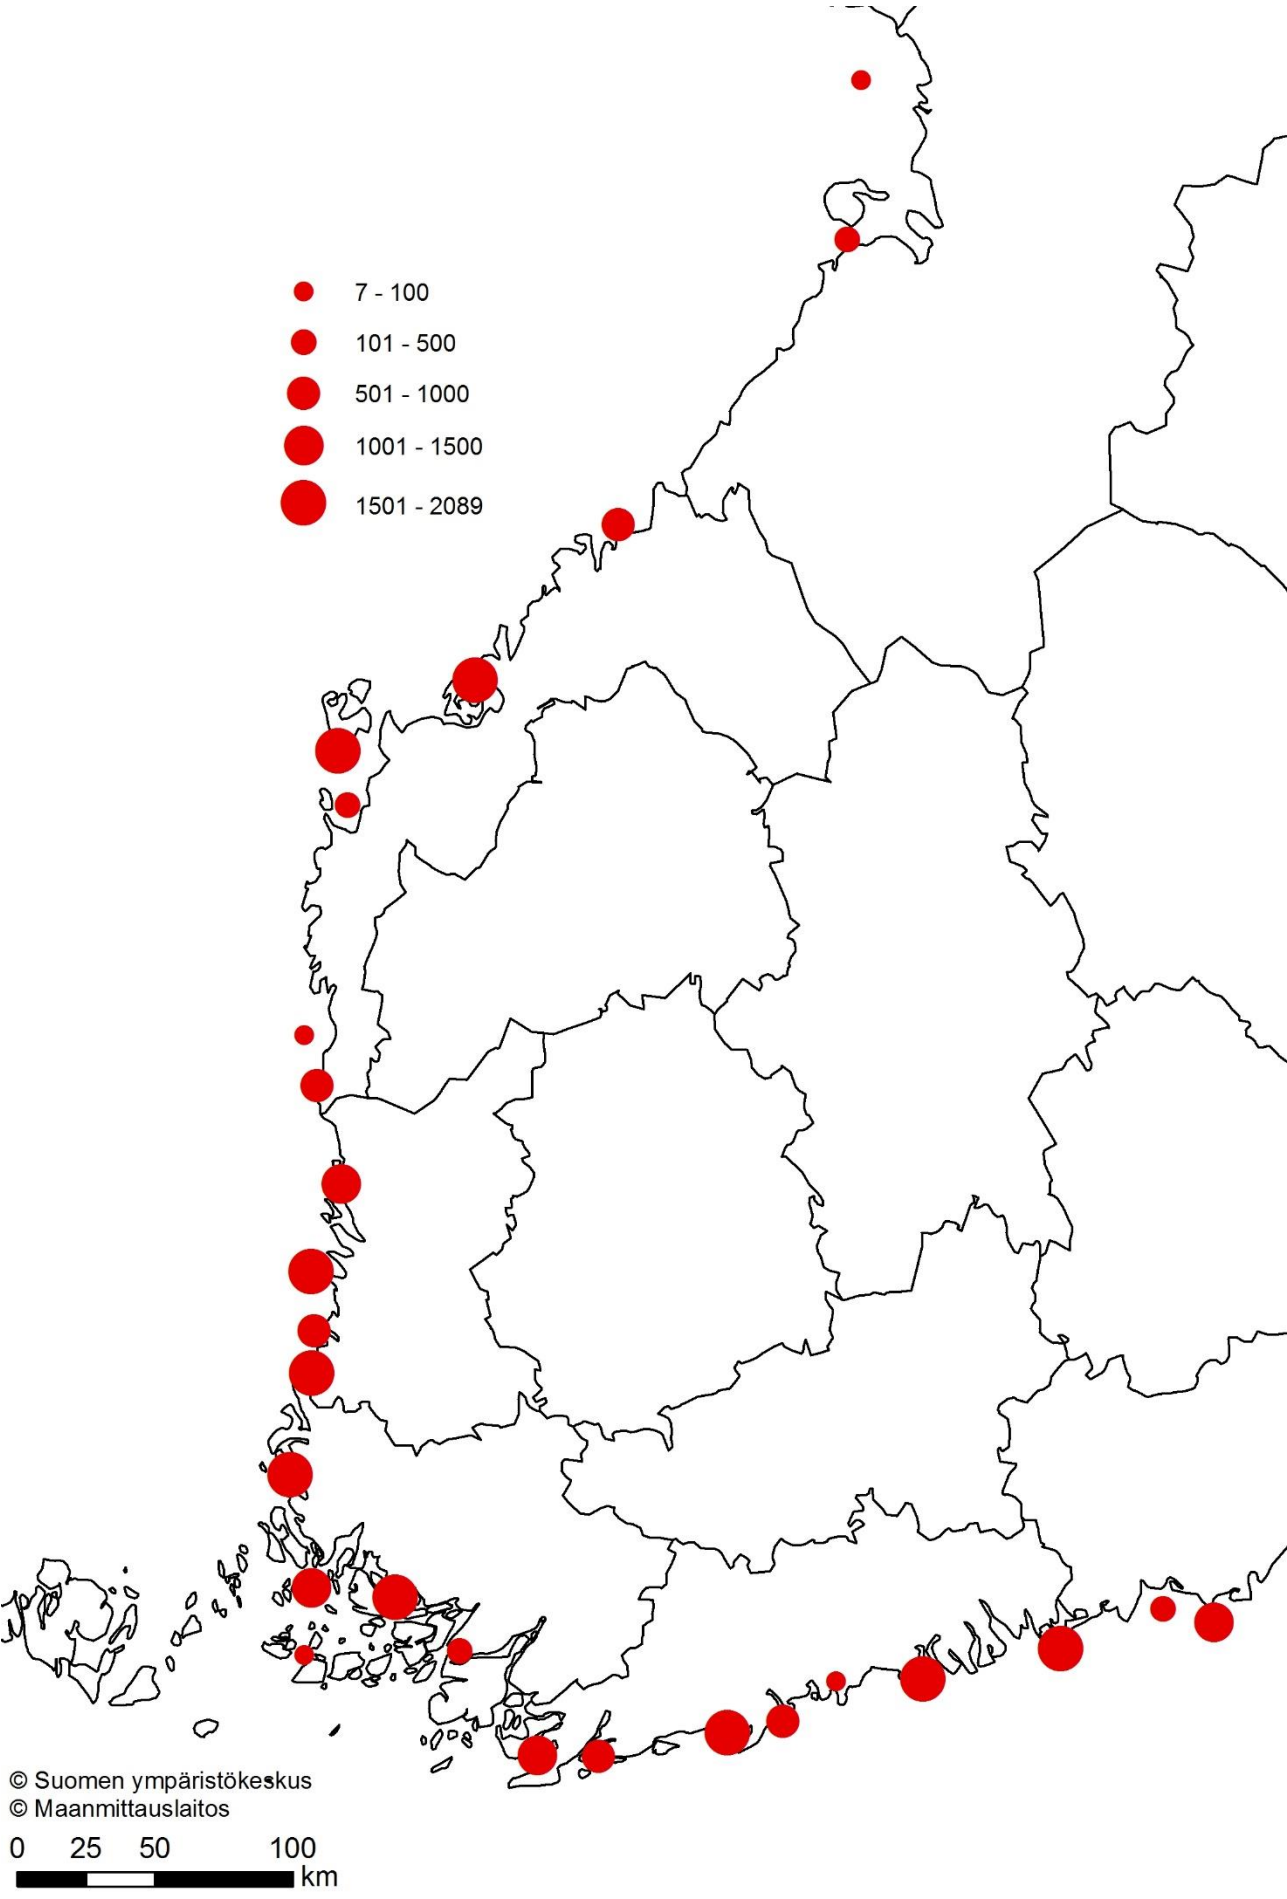

Merimetson alueelliset pesämäärät vuonna 2021 (SYKE)

Merimetson alueelliset pesämäärät vuonna 2020 (SYKE)

© Suomen ympäristökeskus
© Maanmittauslaitos, Tilastokeskus

0 25 50 100
km

Merimetson alueelliset pesämäärät vuonna 2019 (SYKE)

Merimetson alueelliset pesämäärät vuonna 2018 (SYKE)

Merimetson alueelliset pesämäärät vuonna 2017 (SYKE)

- 18 - 100
- 101 - 500
- 501 - 1000
- 1001 - 2000
- 2001 - 2838