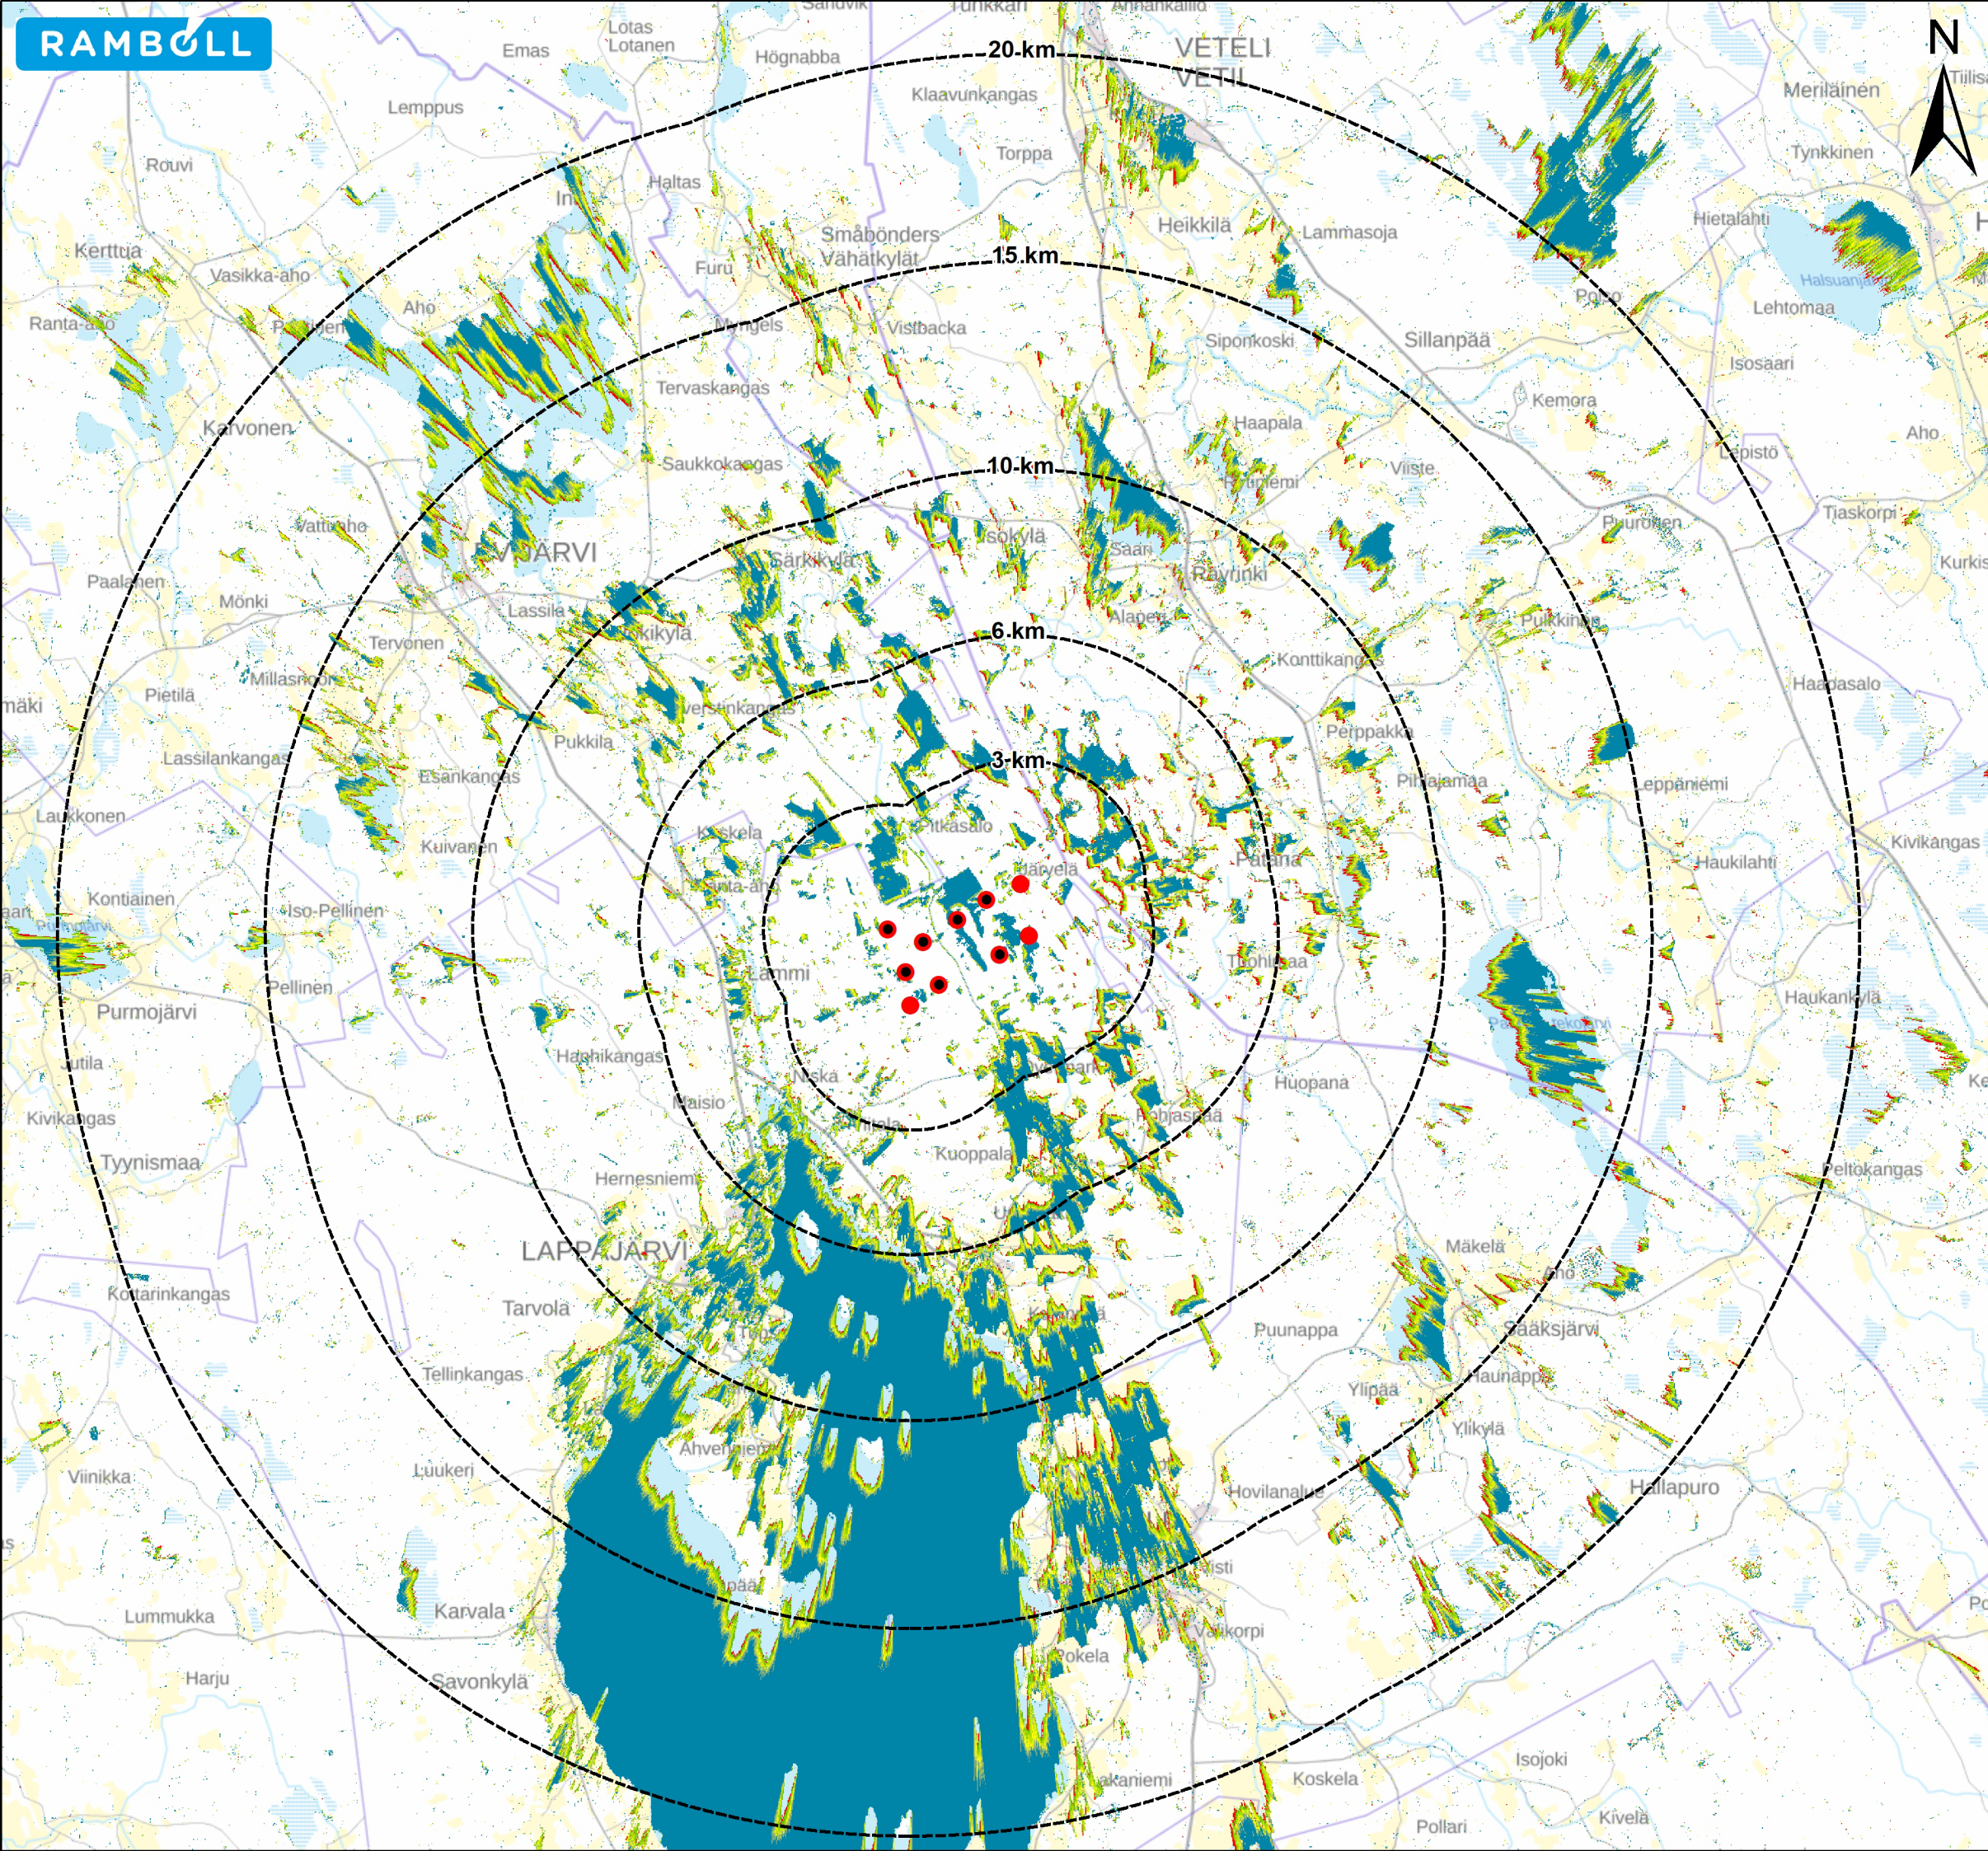

# Iso Saapasneva Vaihtoehto VE2b Kokonaiskorkeus 280 m

- Voimalapaikka VE2b
- Etäisyysvyöhyke

**Tuulivoimaloiden näkyvyys VE2b**

- Yksi tai useampi tuulivoimala näkyy
- Kaikki tuulivoimalat näkyvät

# Iso Saapasneva Näkyvyyden vertailu VE1a - VE2a

- Voimalapaikat VE2a
- Voimalapaikat VE1a
- ▭ Etäisyysvyöhyke

# Iso Saapasneva Näkyvyyden vertailu VE1b 280 m - VE1a 300 m

● Voimalapaikka

□ Etäisyysvyöhyke

Tuulivoimaloiden näkyvyys VE1b

Tuulivoimaloiden näkyvyys VE1a