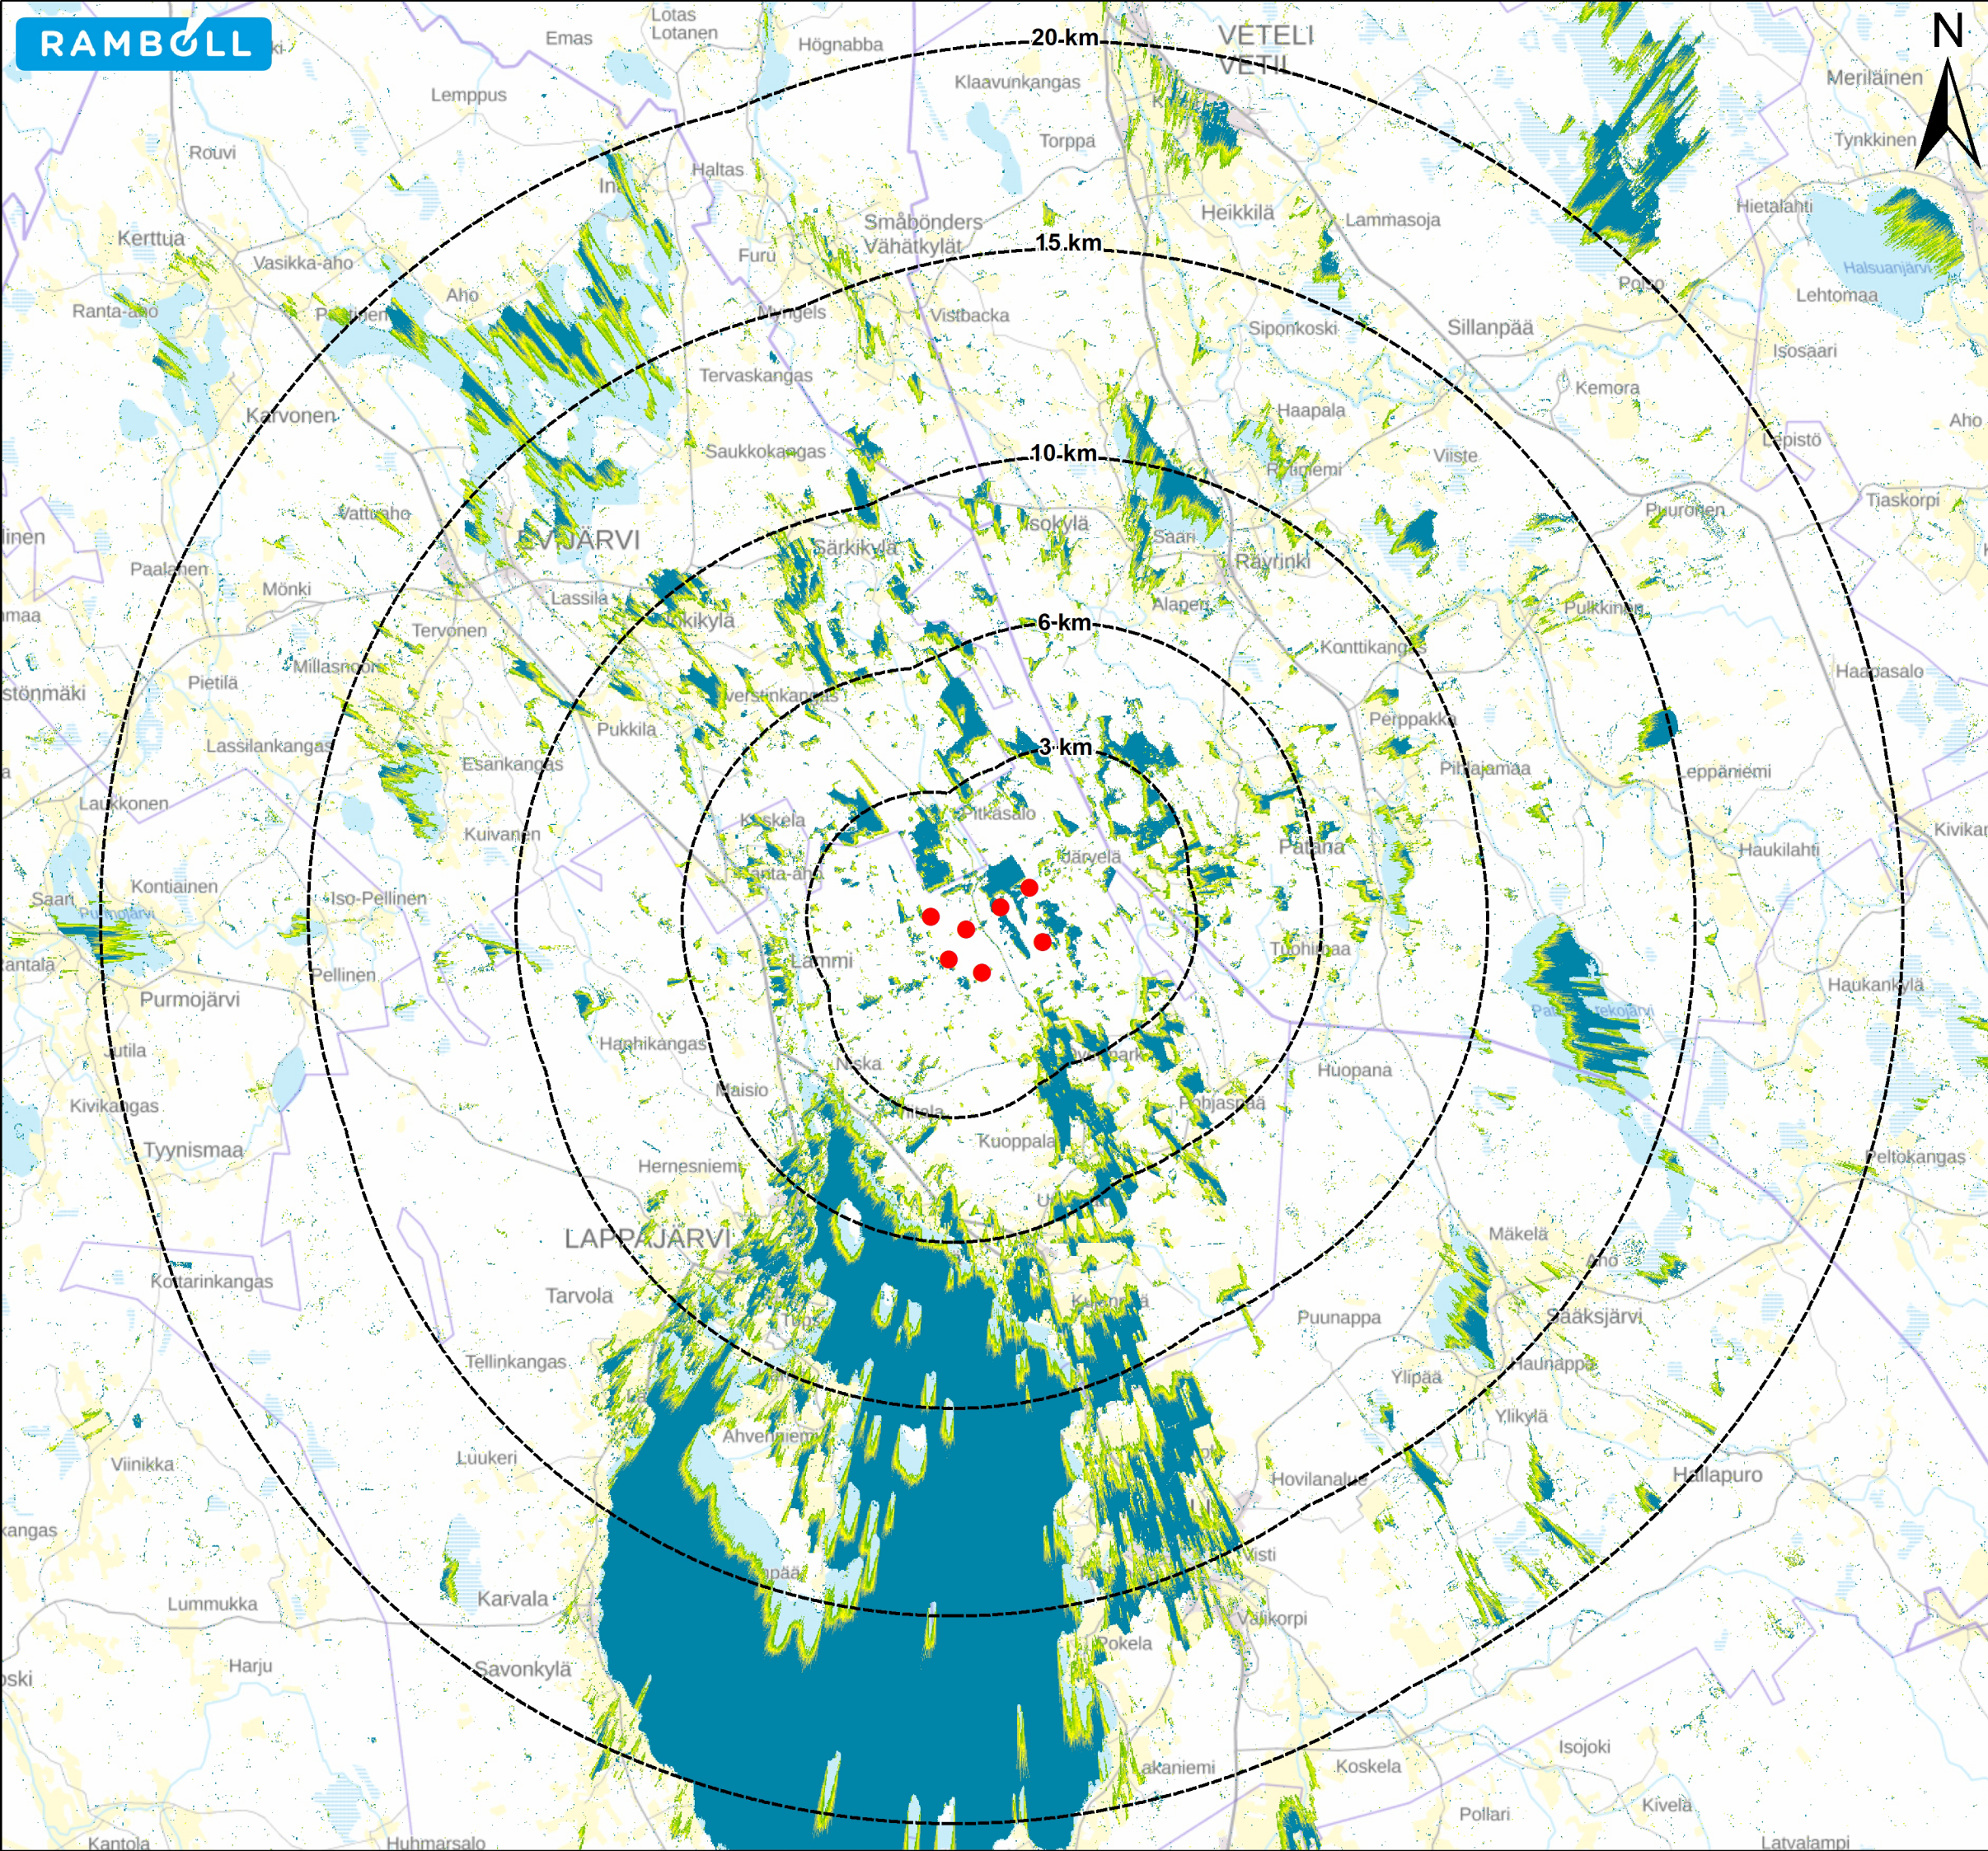

# Iso Saapasneva Vaihtoehto VE2b Kokonaiskorkeus 280 m

- Voimalapaikka VE2b
- Etäisyysvyöhyke

**Tuulivoimaloiden näkyvyys VE2b**

- Yksi tai useampi tuulivoimala näkyy
- Kaikki tuulivoimalat näkyvät

# Iso Saapasneva Näkyvyyden vertailu VE1a - VE2a

- Voimalapaikat VE2a
- Voimalapaikat VE1a
- ▭ Etäisyysvyöhyke

# Iso Saapasneva Näkyvyyden vertailu VE1b 280 m - VE1a 300 m

● Voimalapaikka

□ Etäisyysvyöhyke

Tuulivoimaloiden näkyvyys VE1b

Tuulivoimaloiden näkyvyys VE1a