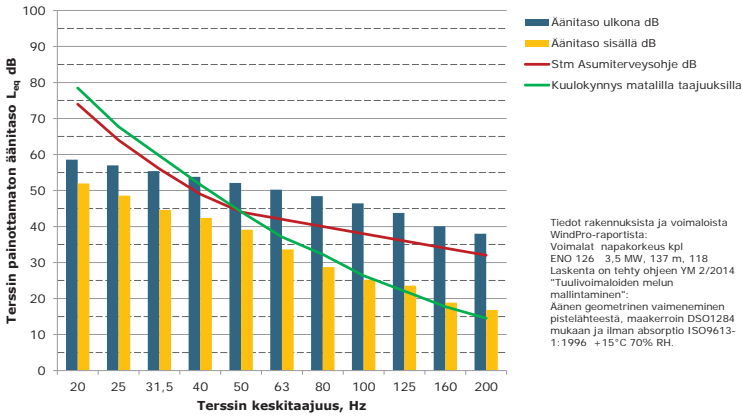

Matalien taajuuksien äänitasot ulkona ja sisällä, X Lomarakenus (Vallansaari-Similänlahti), ääneneristävyyttä DSO1284 mukaan

Matalien taajuuksien äänitasot ulkona ja sisällä, V Asuinrakennus (Kotiranta), ääneneristävyydsDSO1284 mukaan