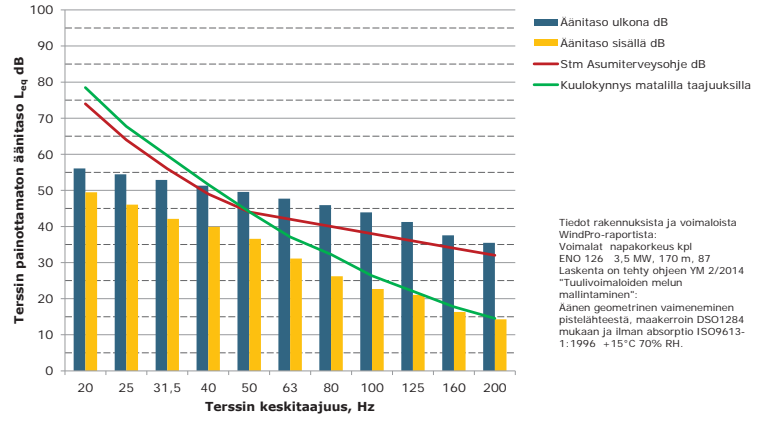

**Matalien taajuuksien äänitasot ulkona ja sisällä, Q Asuinrakennus (Hietala),
ääneneristävyydsDSO1284 mukaan**