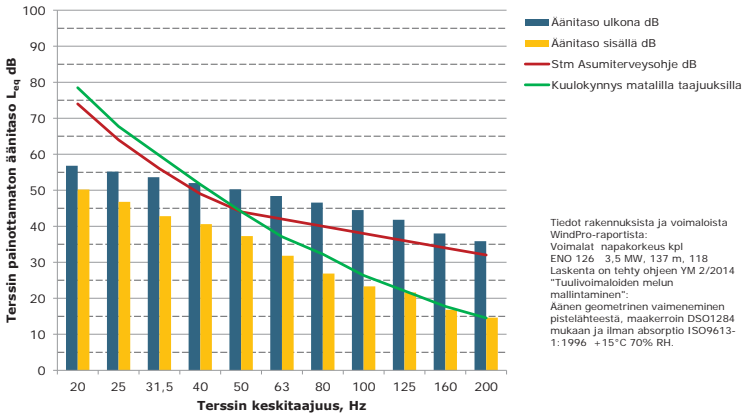

Matalien taajuuksien äänitasot ulkona ja sisällä, R Leirintäalue (Valkeinen itäranta), ääneneristävyydsDSO1284 mukaan