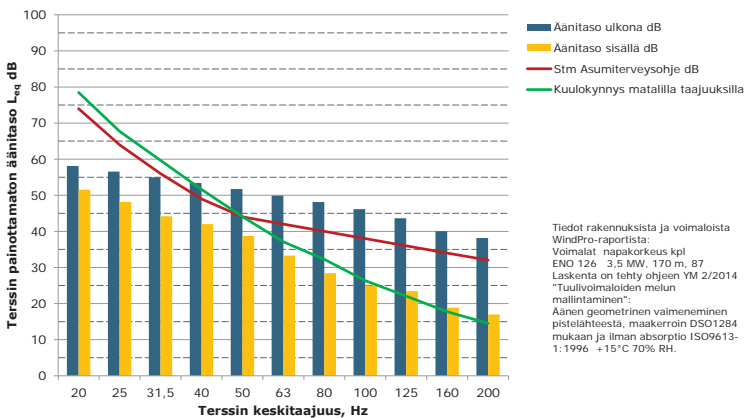

**Matalien taajuuksien äänitasot ulkona ja sisällä, H Asuinrakennus (Paranta),
ääneneristävyydsDSO1284 mukaan**

Matalien taajuuksien äänitasot ulkona ja sisällä, F Asuinrakennus (Korkiasari), ääneneristävyydsD501284 mukaan