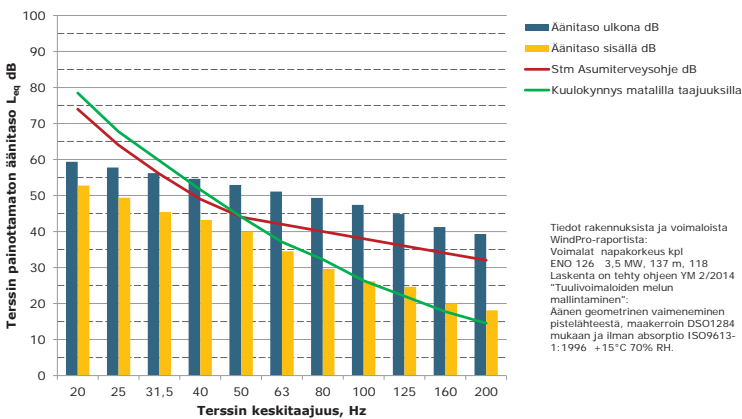

Matalien taajuuksien äänitasot ulkona ja sisällä, P Asuinrakennus (Törtti), ääneneristävyydsDSO1284 mukaan

Matalien taajuuksien äänitasot ulkona ja sisällä, N Asuinrakennus (Koivukangas), ääneneristävyys DSO1284 mukaan