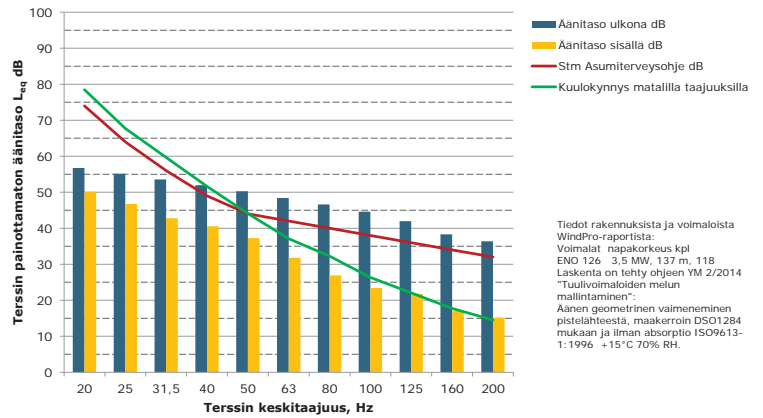

Matalien taajuuksien äänitasot ulkona ja sisällä, C Asuinrakennus (Rämesaho), ääneneristävyydsDSO1284 mukaan