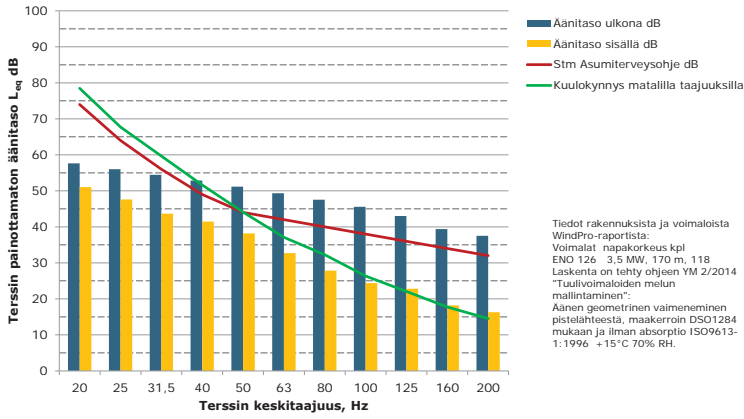

**Matalien taajuuksien äänitasot ulkona ja sisällä,P Asuinrakennus (Törtti),
ääneneristävyydsDSO1284 mukaan**