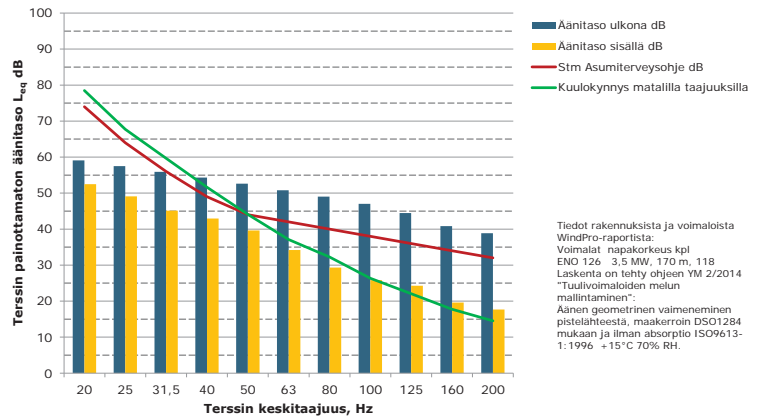

**Matalien taajuuksien äänitasot ulkona ja sisällä,U Asuinrakennus (Kivimäki),
ääneneristävyydsDSO1284 mukaan**