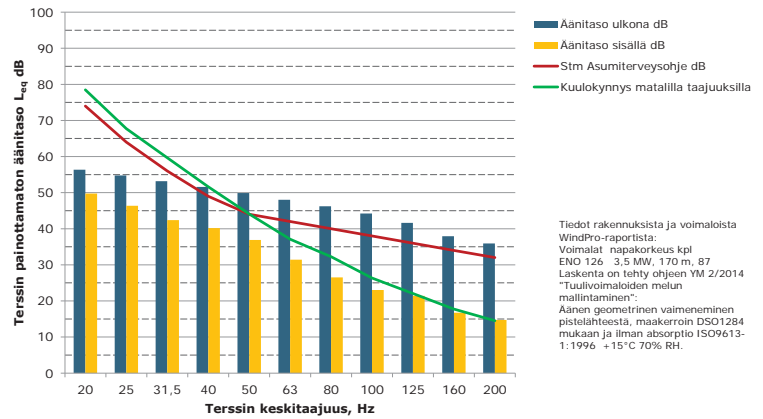

Matalien taajuuksien äänitasot ulkona ja sisällä, E Asuinrakennus (Kotimäki), ääneneristävyydsD501284 mukaan