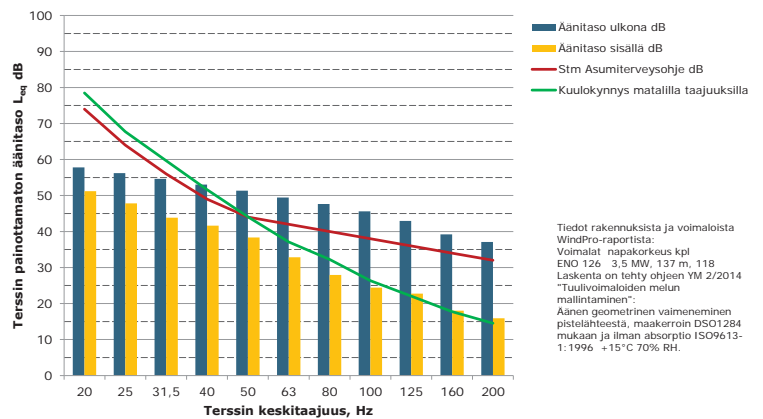

Matalien taajuuksien äänitasot ulkona ja sisällä, I Asuinrakennus (Uusi-Tuikka), ääneneristävyys DSO1284 mukaan

Matalien taajuuksien äänitasot ulkona ja sisällä, G Asuinrakennus (Päiväniemi), ääneneristävyydsDSO1284 mukaan