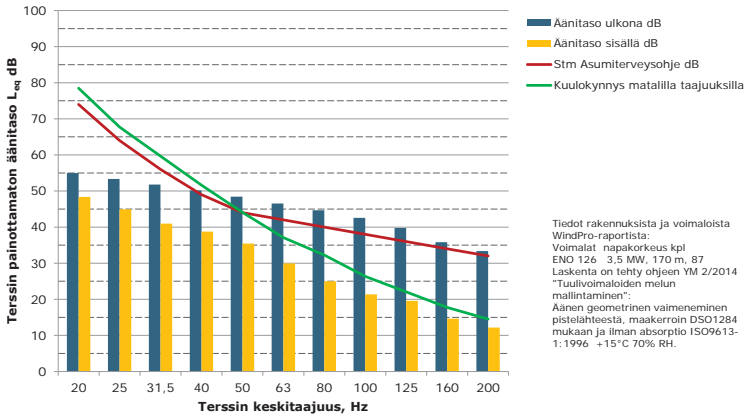

**Matalien taajuuksien äänitasot ulkona ja sisällä, J Asuinrakennus (Honkala),
ääneneristävyydsDSO1284 mukaan**