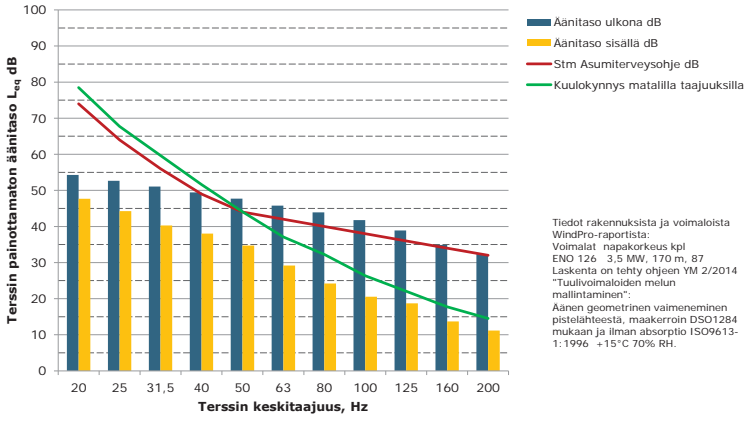

**Matalien taajuuksien äänitasot ulkona ja sisällä, H Asuinrakennus (Paranta),
ääneneristävyydsDSO1284 mukaan**