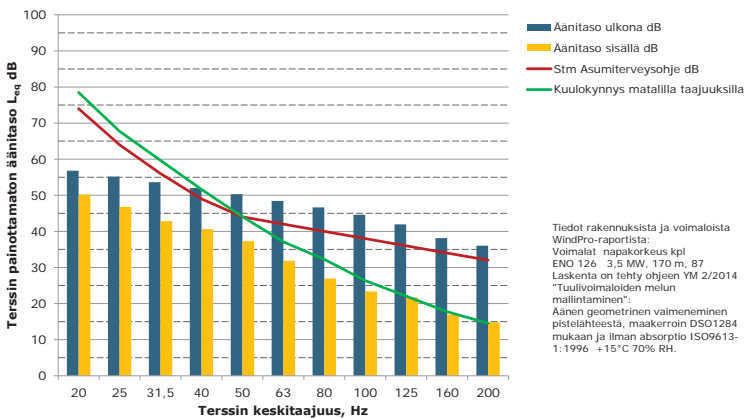

Matalien taajuuksien äänitasot ulkona ja sisällä, X Lomarakennus (Vallansaari-Similänlahti), ääneneristävyyttä DSO1284 mukaan

**Matalien taajuuksien äänitasot ulkona ja sisällä, V Asuinrakennus (Kotiranta),
ääneneristävyydsDSO1284 mukaan**