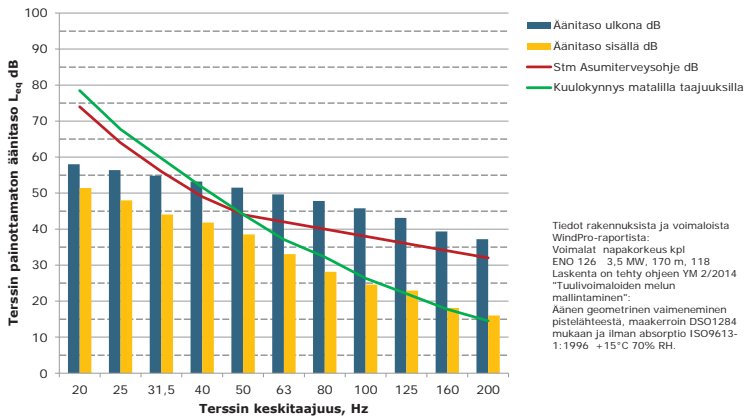

Matalien taajuuksien äänitasot ulkona ja sisällä, L Asuinrakennus (Heinola), ääneneristävyydsO1284 mukaan