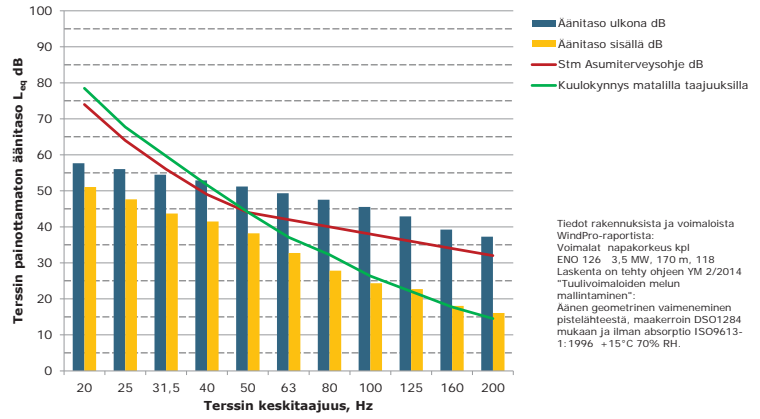

Matalien taajuuksien äänitasot ulkona ja sisällä, AA Lomarakennus (Pirun-Korpi / Iso-Lemmistö), ääneneristävyydsD501284 mukaan

Matalien taajuuksien äänitasot ulkona ja sisällä, Y Lomarakenus (Konttikoski), ääneneristävyyDSO1284 mukaan