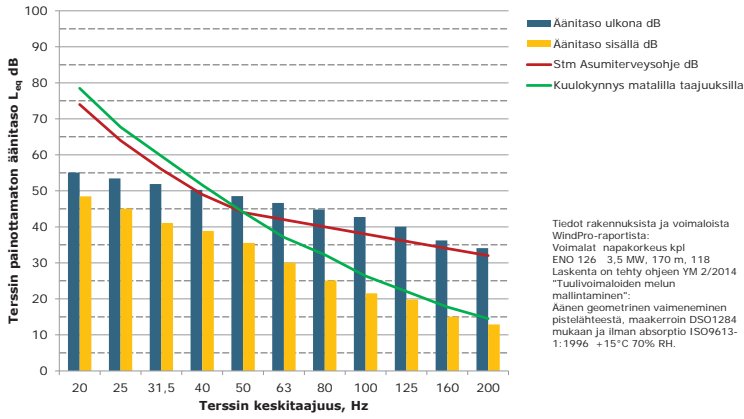

**Matalien taajuuksien äänitasot ulkona ja sisällä, A Asuinrakennus (Kuuisto),
ääneneristävyydsDSO1284 mukaan**