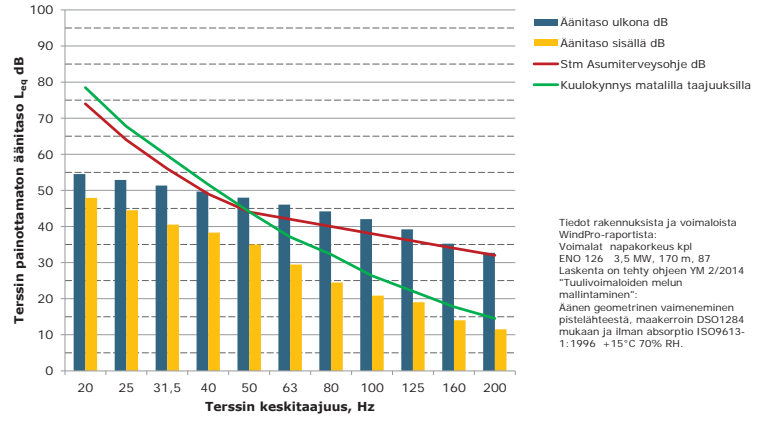

**Matalien taajuuksien äänitasot ulkona ja sisällä, I Asuinrakennus (Uusi-Tuikka),
ääneneristävyydsDSO1284 mukaan**