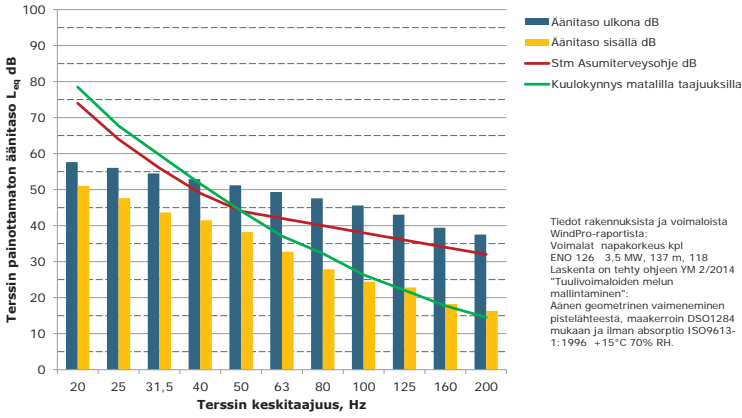

Matalien taajuuksien äänitasot ulkona ja sisällä, P Asuinrakennus (Törtti), ääneneristävyydsDSO1284 mukaan