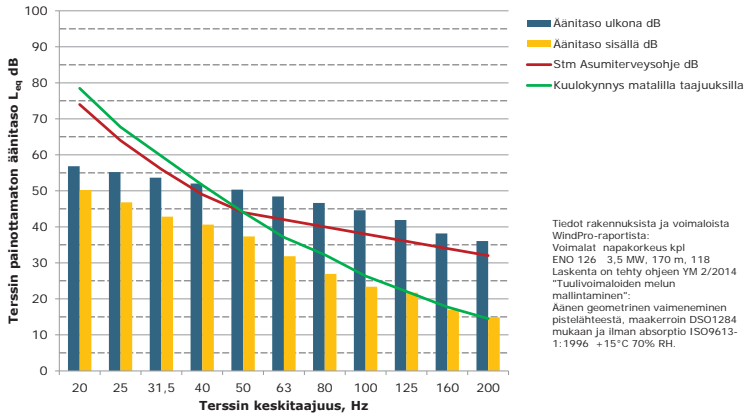

Matalien taajuuksien äänitasot ulkona ja sisällä, X Lomarakenus (Vallansaari-Similänlahti), ääneneristävyyDSO1284 mukaan