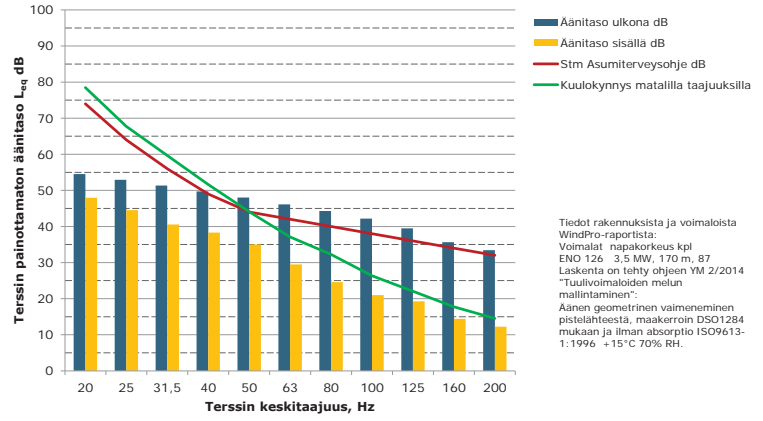

Matalien taajuuksien äänitasot ulkona ja sisällä, Y Lomarakenus (Konttikoski), ääneneristävyyDSO1284 mukaan

Matalien taajuuksien äänitasot ulkona ja sisällä, Z Lomarakenus (Haukilampi), ääneneristävyyDSO1284 mukaan

Matalien taajuuksien äänitasot ulkona ja sisällä, A Asuinrakennus (Kuusisto), ääneneristävyydsD501284 mukaan

Matalien taajuuksien äänitasot ulkona ja sisällä, AA Lomarakennus (Pirun-Korpi / Iso-Lemmistö), ääneneristävyydsD501284 mukaan