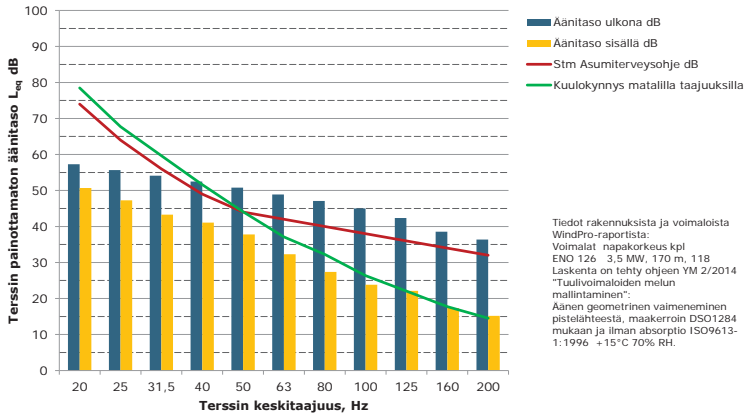

Matalien taajuuksien äänitasot ulkona ja sisällä, A Asuinrakennus (Kuusisto), ääneneristävyydsD501284 mukaan

Matalien taajuuksien äänitasot ulkona ja sisällä, Z Lomarakenus (Haukilampi), ääneneristävyyDSO1284 mukaan