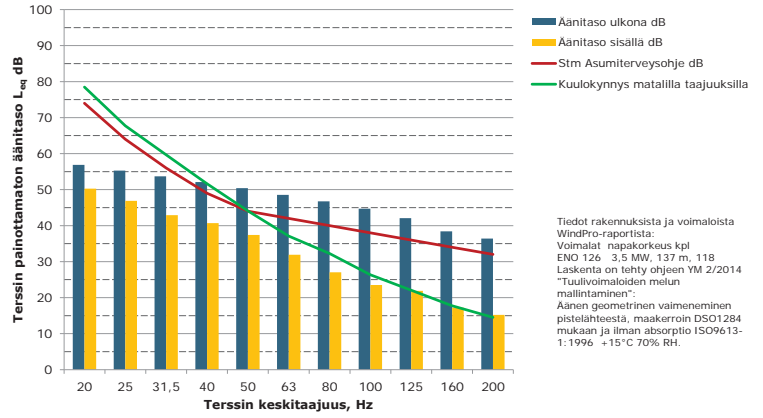

Matalien taajuuksien äänitasot ulkona ja sisällä, A Asuinrakennus (Kuusisto), ääneneristävyydsDSO1284 mukaan

Matalien taajuuksien äänitasot ulkona ja sisällä, AA Lomarakennus (Pirun-Korpi / Iso-Lemmistö), ääneneristävyydsDSO1284 mukaan