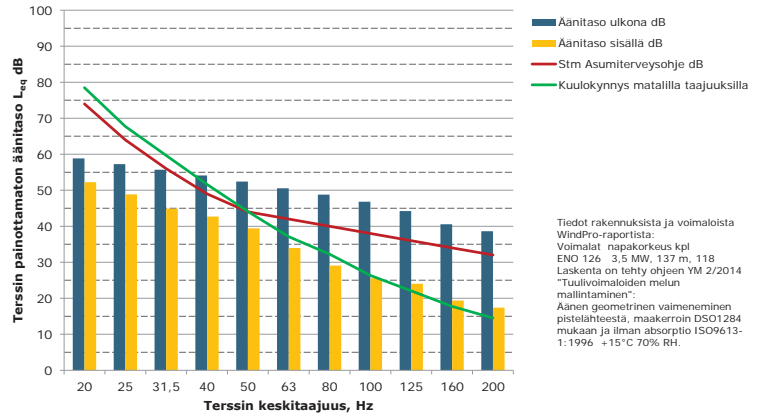

Matalien taajuuksien äänitasot ulkona ja sisällä, S Lomarakenus (Valkeinen pohjoisranta), ääneneristävyydsDSO1284 mukaan