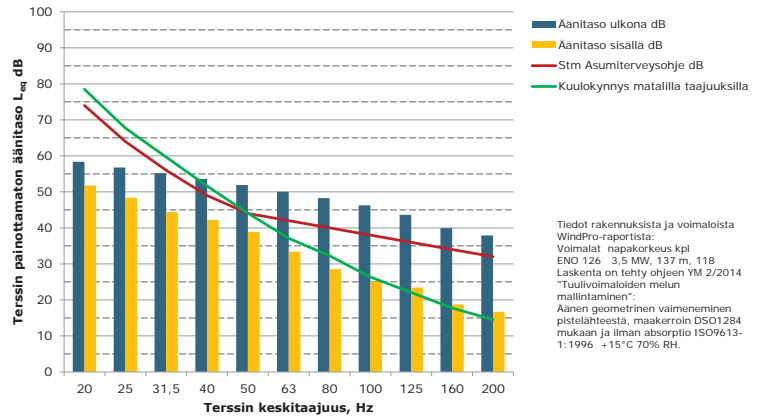

Matalien taajuuksien äänitasot ulkona ja sisällä, M Lomarakennus (Mustalahdi), ääneneristävyys DSO1284 mukaan