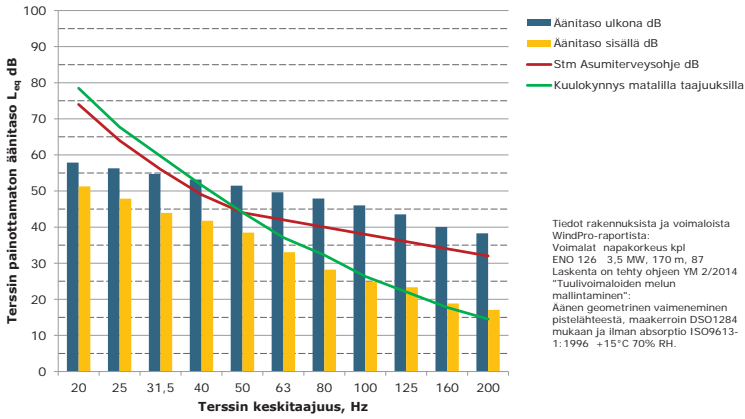

Matalien taajuuksien äänitasot ulkona ja sisällä, B Asuinrakennus (Hauta-aho), ääneneristävyydsD501284 mukaan