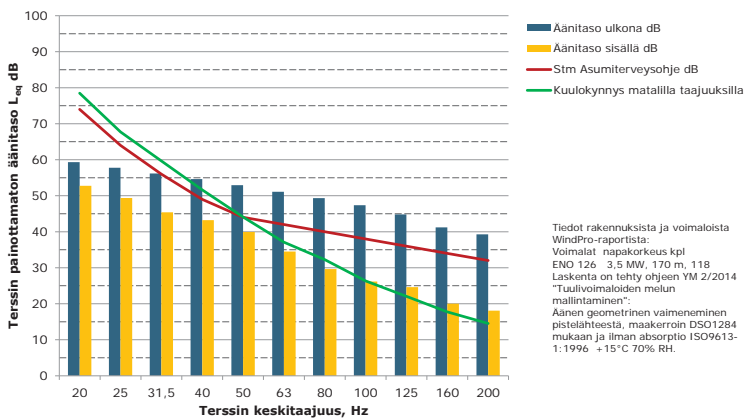

**Matalien taajuuksien äänitasot ulkona ja sisällä,P Asuinrakennus (Törtti),
ääneneristävyydsDSO1284 mukaan**

Matalien taajuuksien äänitasot ulkona ja sisällä, N Asuinrakennus (Koivukangas), ääneneristävyydsO1284 mukaan