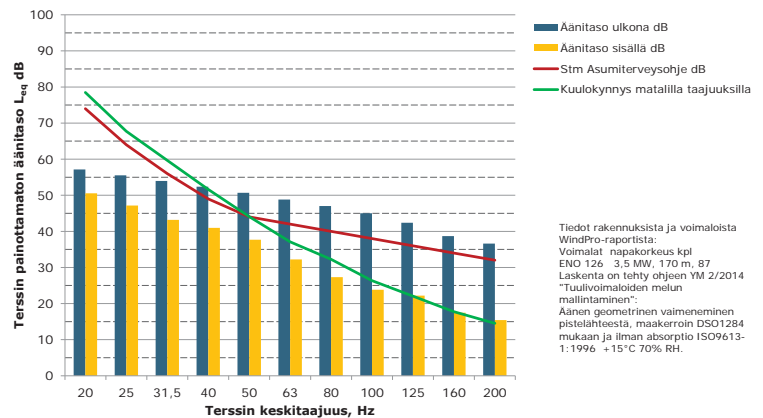

**Matalien taajuuksien äänitasot ulkona ja sisällä, I Asuinrakennus (Uusi-Tuikka),
ääneneristävyydsDSO1284 mukaan**

Matalien taajuuksien äänitasot ulkona ja sisällä, G Asuinrakennus (Päiväniemi), ääneneristävyydsD501284 mukaan