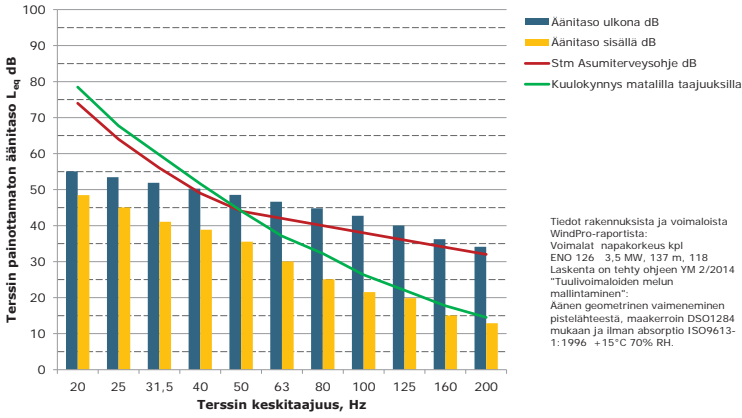

Matalien taajuuksien äänitasot ulkona ja sisällä, A Asuinrakennus (Kuusisto), ääneneristävyydsDSO1284 mukaan

Matalien taajuuksien äänitasot ulkona ja sisällä, AA Lomarakennus (Pirun-Korpi / Iso-Lemmistö), ääneneristävyydsDSO1284 mukaan