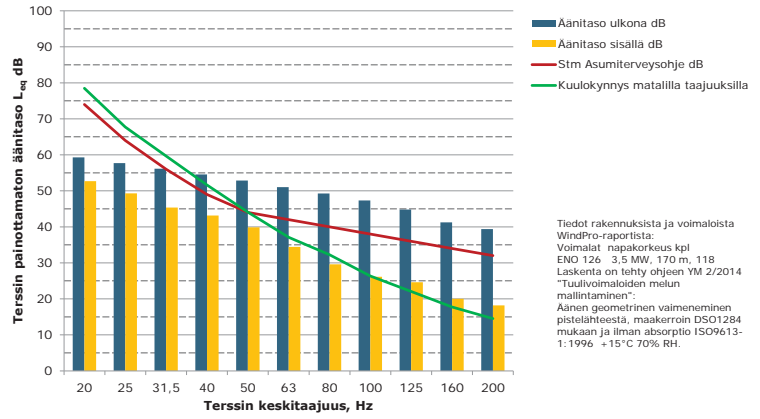

**Matalien taajuuksien äänitasot ulkona ja sisällä,Q Asuinrakennus (Hietala),
ääneneristävyydsDSO1284 mukaan**