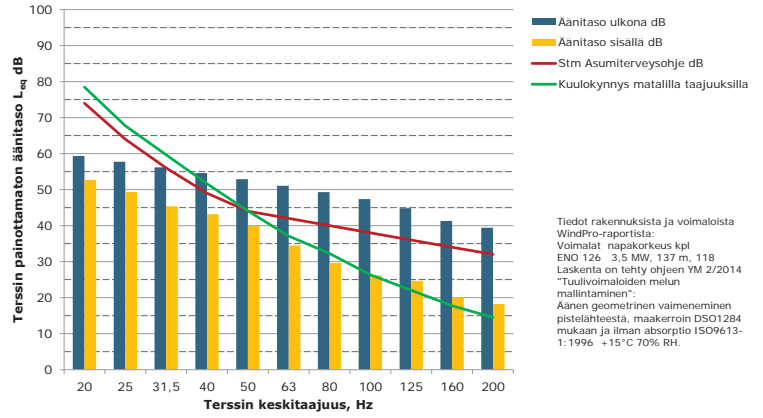

Matalien taajuuksien äänitasot ulkona ja sisällä, Q Asuinrakennus (Hietala), ääneneristävyydsDSO1284 mukaan