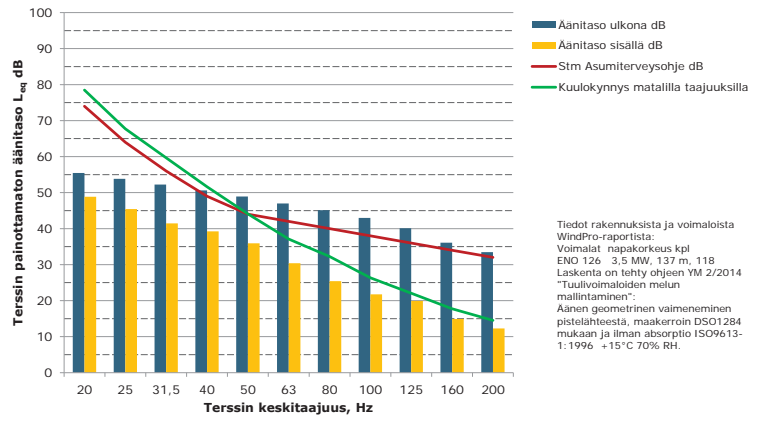

Matalien taajuuksien äänitasot ulkona ja sisällä, I Asuinrakennus (Uusi-Tuikka), ääneneristävyys DSO1284 mukaan