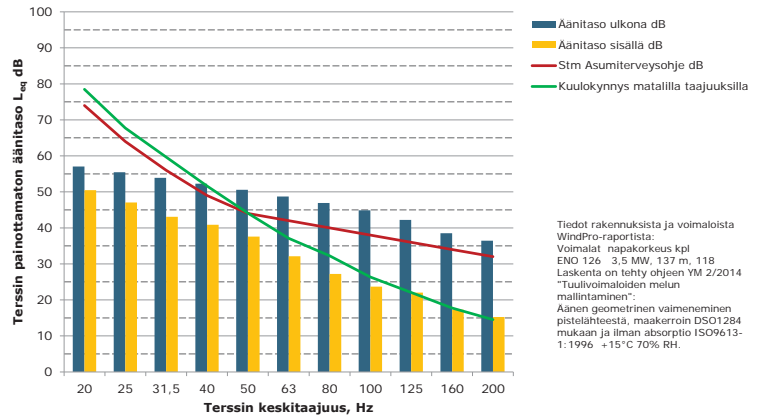

Matalien taajuuksien äänitasot ulkona ja sisällä, E Asuinrakennus (Kotimäki), ääneneristävyydsDSO1284 mukaan