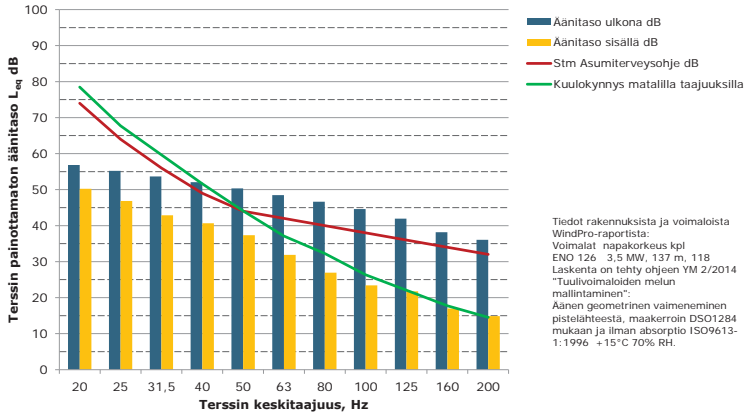

Matalien taajuuksien äänitasot ulkona ja sisällä, X Lomarakenus (Vallansaari-Similänlahti), ääneneristävyyttä DSO1284 mukaan