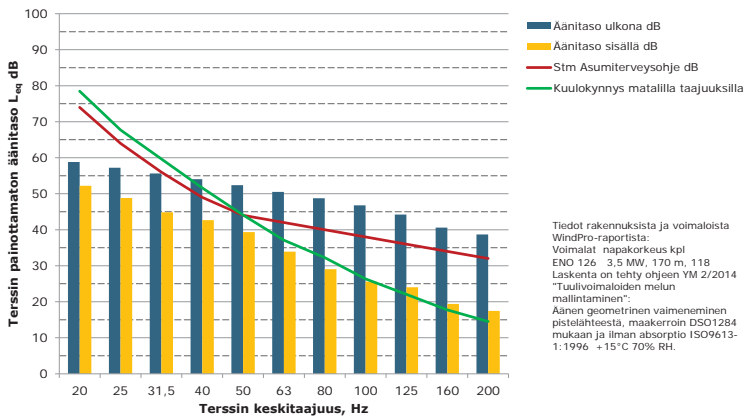

Matalien taajuuksien äänitasot ulkona ja sisällä, H Asuinrakennus (Paranta), ääneneristävyydsO1284 mukaan

**Matalien taajuuksien äänitasot ulkona ja sisällä, F Asuinrakennus (Korkiasari),
ääneneristävyydsDSO1284 mukaan**