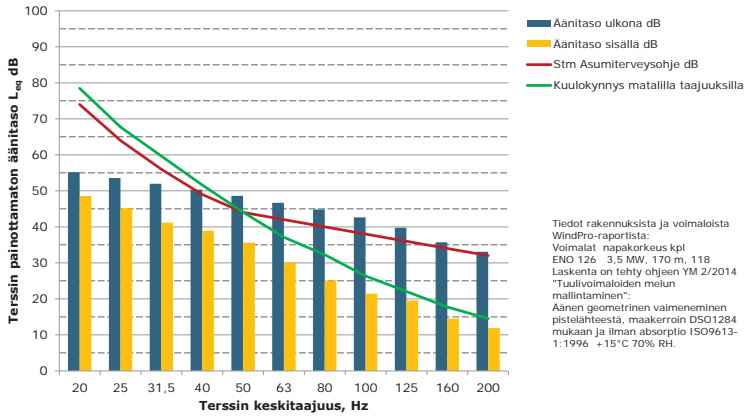

Matalien taajuuksien äänitasot ulkona ja sisällä, H Asuinrakennus (Paranta), ääneneristävyydsO1284 mukaan