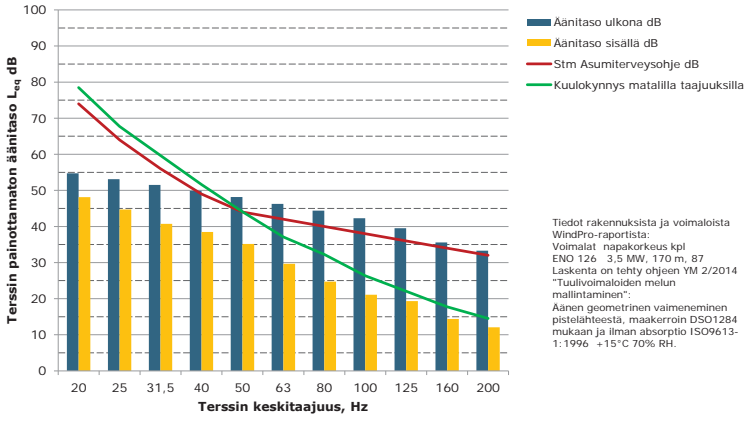

Matalien taajuuksien äänitasot ulkona ja sisällä, X Lomarakennus (Vallansaari-Similänlahti), ääneneristävyyttä DSO1284 mukaan