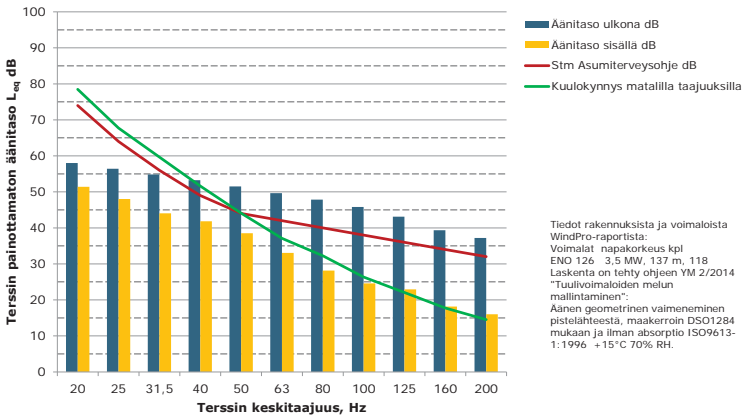

Matalien taajuuksien äänitasot ulkona ja sisällä, L Asuinrakennus (Heinola), ääneneristävyys DSO1284 mukaan