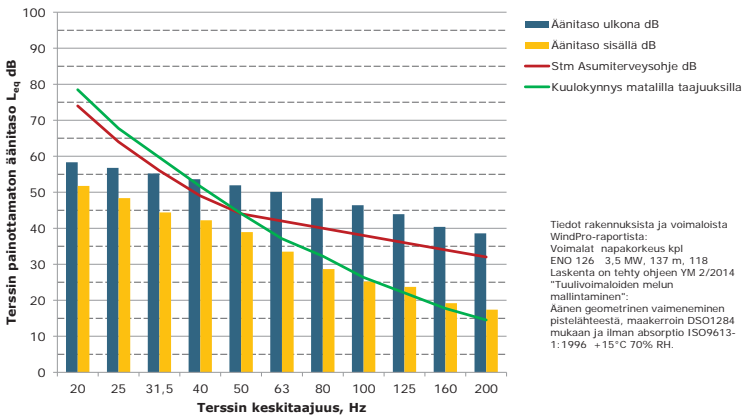

Matalien taajuuksien äänitasot ulkona ja sisällä, B Asuinrakennus (Hauta-aho), ääneneristävyydsDSO1284 mukaan