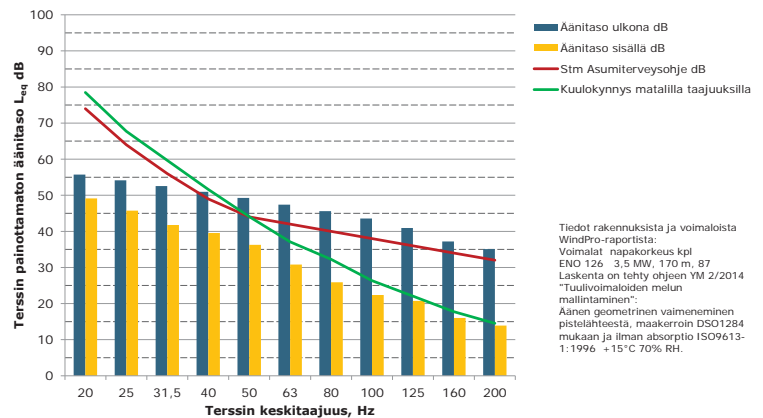

**Matalien taajuuksien äänitasot ulkona ja sisällä, Q Asuinrakennus (Hietala),
ääneneristävyydsDSO1284 mukaan**

**Matalien taajuuksien äänitasot ulkona ja sisällä, O Asuinrakennus (Laaksola),
ääneneristävyydsDSO1284 mukaan**