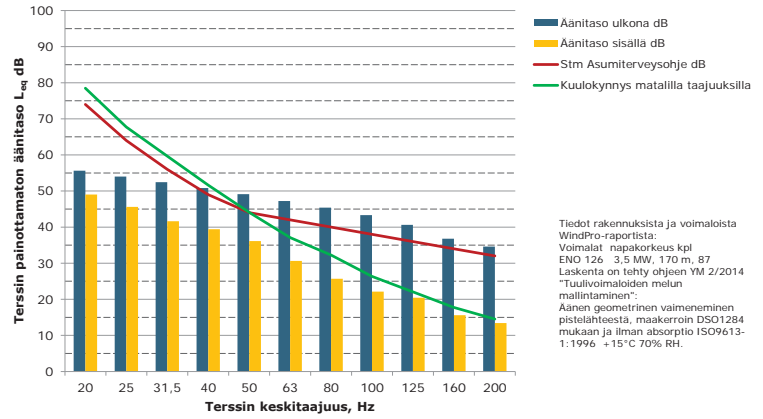

**Matalien taajuuksien äänitasot ulkona ja sisällä, S Lomarakenus (Valkeinen pohjoisranta),
ääneneristävyydsDSO1284 mukaan**