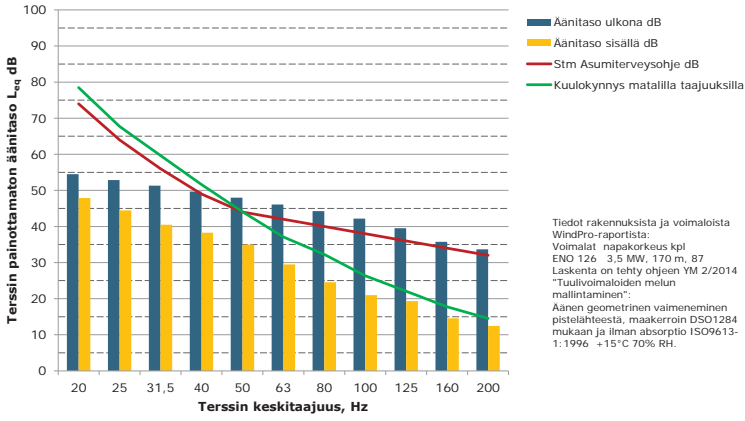

**Matalien taajuuksien äänitasot ulkona ja sisällä, P Asuinrakennus (Törtti),
ääneneristävyydsDSO1284 mukaan**