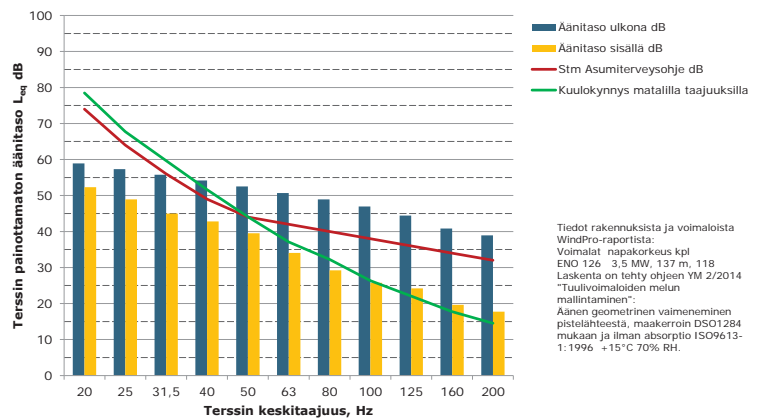

Matalien taajuuksien äänitasot ulkona ja sisällä, Q Asuinrakennus (Hietala), ääneneristävyydsDSO1284 mukaan

Matalien taajuuksien äänitasot ulkona ja sisällä, O Asuinrakennus (Laaksola), ääneneristävyys DSO1284 mukaan