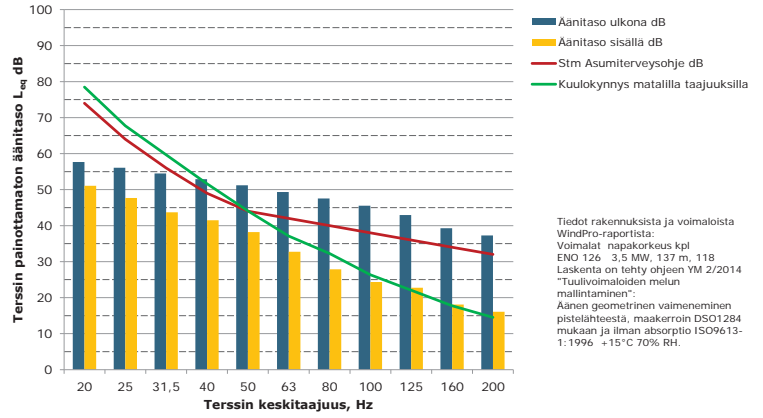

**Matalien taajuuksien äänitasot ulkona ja sisällä, AA Lomarakennus (Pirun-
Korpi / Iso-Lemmistö),
ääneneristävyydsDSO1284 mukaan**

Matalien taajuuksien äänitasot ulkona ja sisällä, Y Lomarakenus (Konttikoski), ääneneristävyyttä DSO1284 mukaan