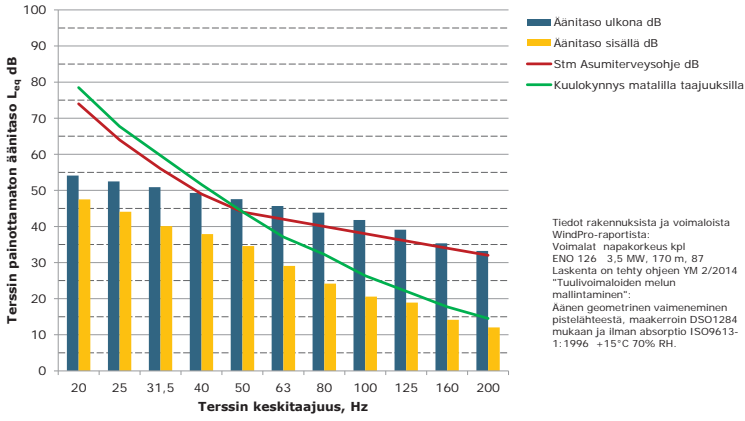

Matalien taajuuksien äänitasot ulkona ja sisällä, A Asuinrakennus (Kuusisto), ääneneristävyydsD501284 mukaan