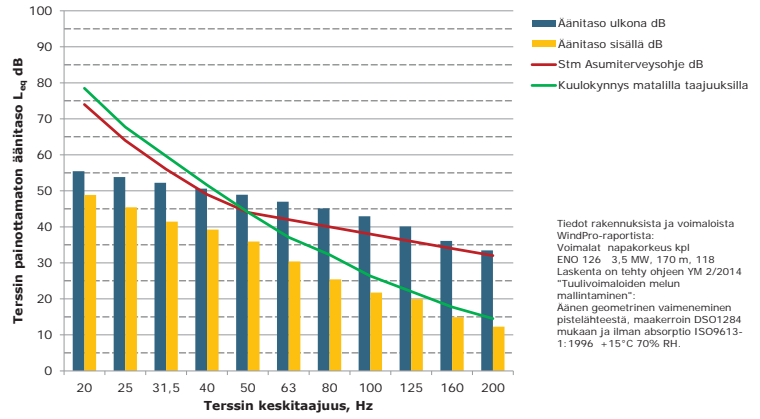

Matalien taajuuksien äänitasot ulkona ja sisällä, I Asuinrakennus (Uusi-Tuikka), ääneneristävyydsO1284 mukaan