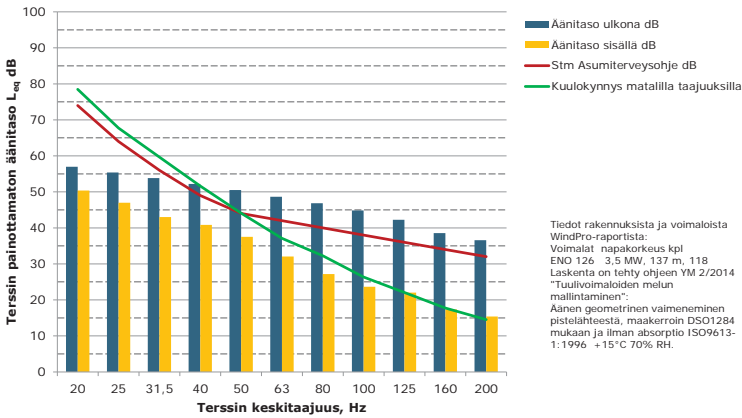

Matalien taajuuksien äänitasot ulkona ja sisällä, D Asuinrakennus (Ruisaho), ääneneristävyydsDSO1284 mukaan