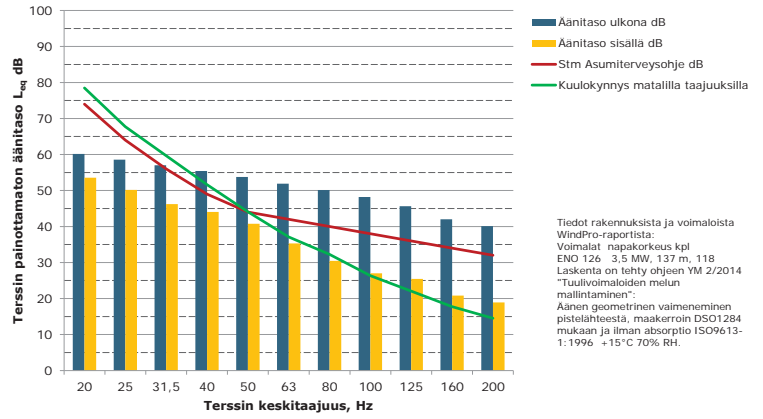

Matalien taajuuksien äänitasot ulkona ja sisällä, Y Lomarakenus (Konttikoski), ääneneristävyyttä DSO1284 mukaan

Matalien taajuuksien äänitasot ulkona ja sisällä, W Asuinrakennus (Koivula), ääneneristävyydsDSO1284 mukaan