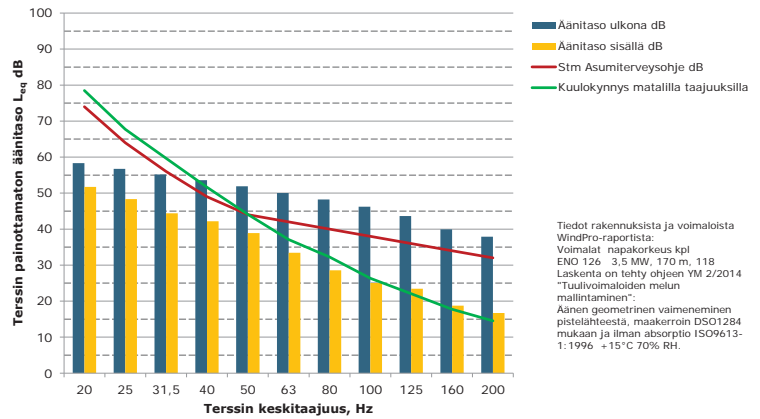

Matalien taajuuksien äänitasot ulkona ja sisällä, M Lomarakennus (Mustalahti), ääneneristävyydsO1284 mukaan