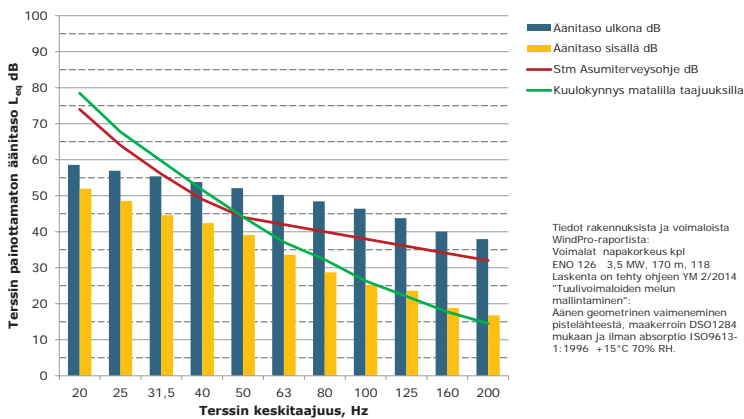

Matalien taajuuksien äänitasot ulkona ja sisällä, X Lomarakenus (Vallansaari-Similänlahti), ääneneristävyyDSO1284 mukaan

**Matalien taajuuksien äänitasot ulkona ja sisällä,V Asuinrakennus (Kotiranta),
ääneneristävyydsDSO1284 mukaan**