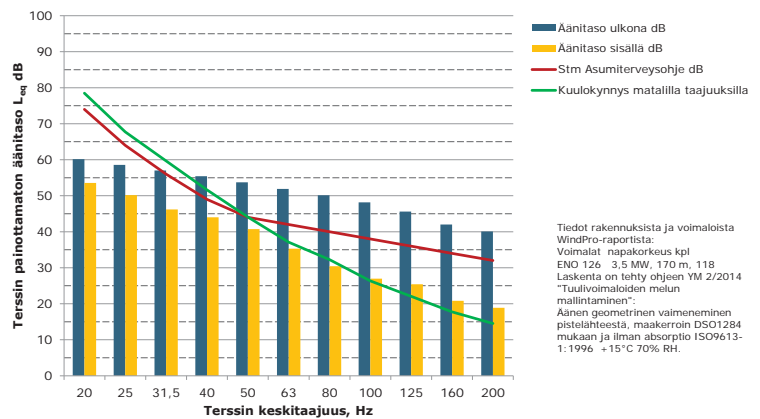

Matalien taajuuksien äänitasot ulkona ja sisällä, Y Lomarakenus (Konttikoski), ääneneristävyyDSO1284 mukaan

**Matalien taajuuksien äänitasot ulkona ja sisällä,W Asuinrakennus (Koivula),
ääneneristävyydsDSO1284 mukaan**