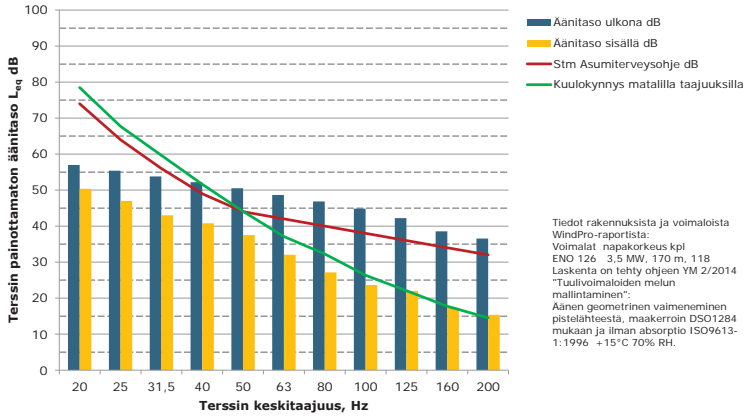

**Matalien taajuuksien äänitasot ulkona ja sisällä, D Asuinrakennus (Ruisaho),
ääneneristävyydsDSO1284 mukaan**