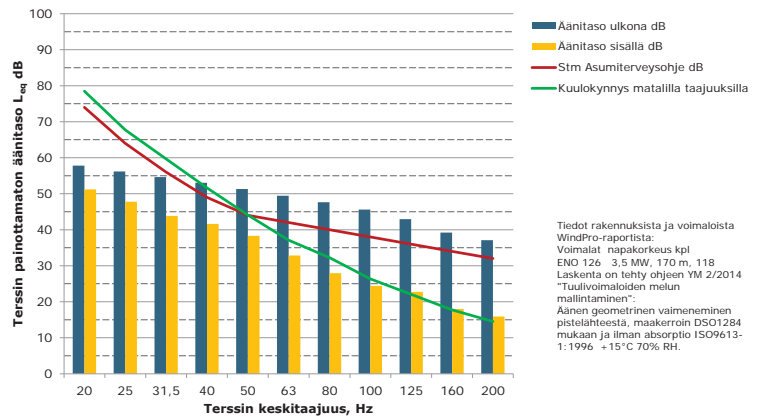

Matalien taajuuksien äänitasot ulkona ja sisällä, I Asuinrakennus (Uusi-Tuikka), ääneneristävyydsO1284 mukaan

**Matalien taajuuksien äänitasot ulkona ja sisällä, G Asuinrakennus
(Päiväniemi),
ääneneristävyydsDSO1284 mukaan**