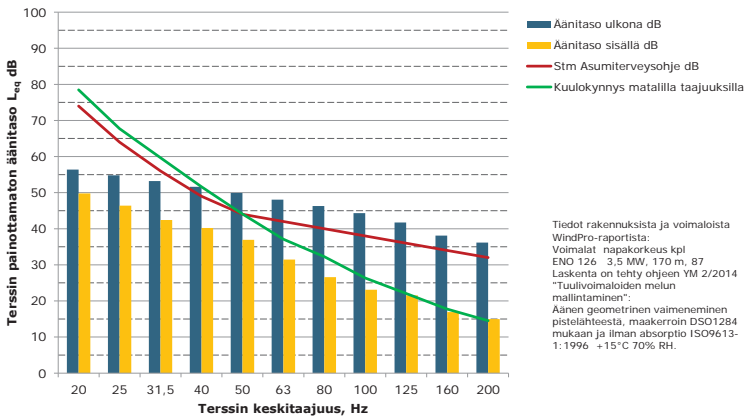

Matalien taajuuksien äänitasot ulkona ja sisällä, D Asuinrakennus (Ruisaho), ääneneristävyydsD501284 mukaan