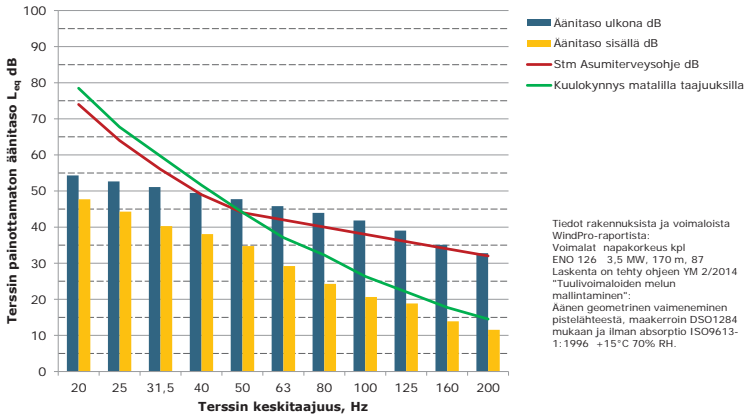

**Matalien taajuuksien äänitasot ulkona ja sisällä, R Leirintäalue (Valkeinen itäranta),
ääneneristävyydsDSO1284 mukaan**