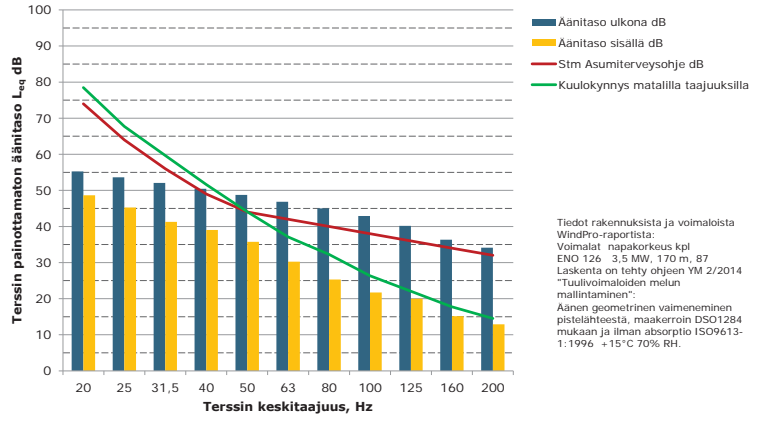

Matalien taajuuksien äänitasot ulkona ja sisällä, Y Lomarakennus (Konttikoski), ääneneristävyyttä DSO1284 mukaan