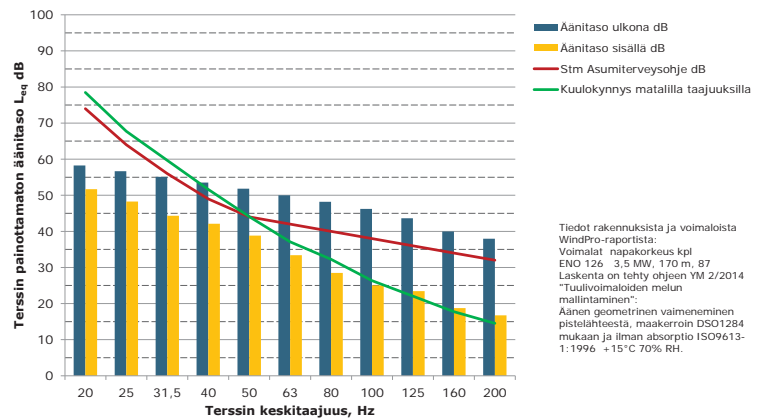

Matalien taajuuksien äänitasot ulkona ja sisällä, Y Lomarakennus (Konttikoski), ääneneristävyyttä DSO1284 mukaan

**Matalien taajuuksien äänitasot ulkona ja sisällä, W Asuinrakennus (Koivula),
ääneneristävyydsDSO1284 mukaan**