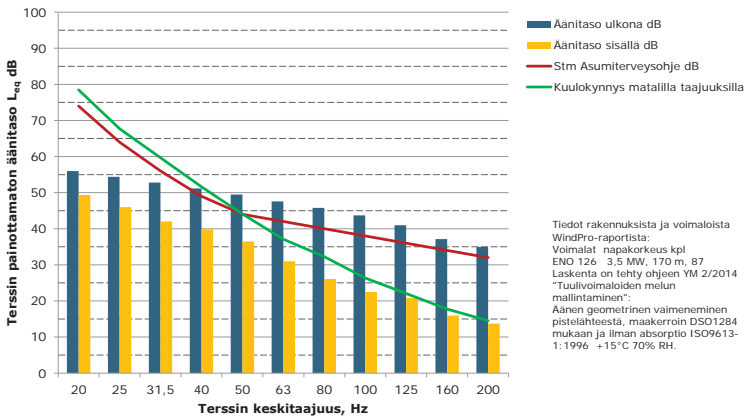

**Matalien taajuuksien äänitasot ulkona ja sisällä, T Asuinrakennus (Ojala),
ääneneristävyydsDSO1284 mukaan**