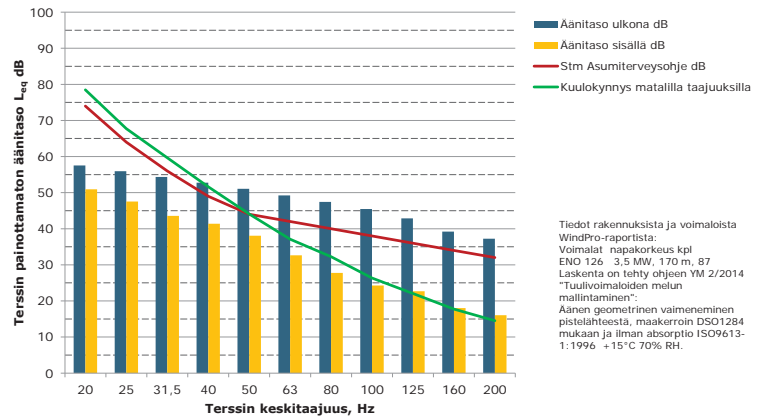

**Matalien taajuuksien äänitasot ulkona ja sisällä, U Asuinrakennus (Kivimäki),
ääneneristävyydsDSO1284 mukaan**