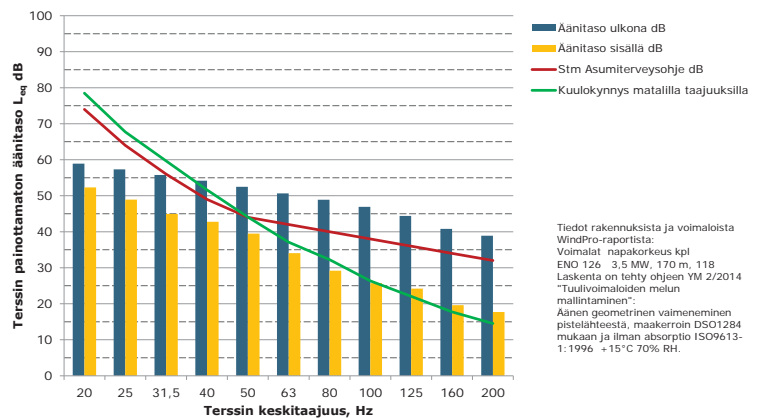

**Matalien taajuuksien äänitasot ulkona ja sisällä,Q Asuinrakennus (Hietala),
ääneneristävyydsDSO1284 mukaan**

Matalien taajuuksien äänitasot ulkona ja sisällä, O Asuinrakennus (Laaksola), ääneneristävyydsO1284 mukaan