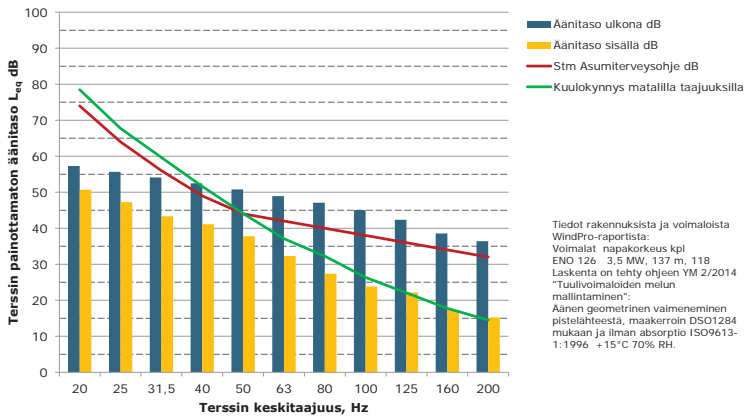

**Matalien taajuuksien äänitasot ulkona ja sisällä, A Asuinrakennus (Kuuisto),
ääneneristävyydsDSO1284 mukaan**

Matalien taajuuksien äänitasot ulkona ja sisällä, Z Lomarakenus (Haukilampi), ääneneristävyyttä DSO1284 mukaan