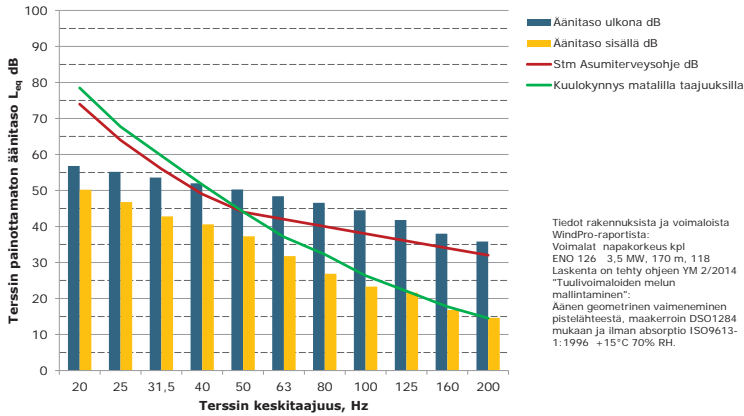

**Matalien taajuuksien äänitasot ulkona ja sisällä,R Leirintäalue (Valkeinen itäranta),
ääneneristävyydsDSO1284 mukaan**