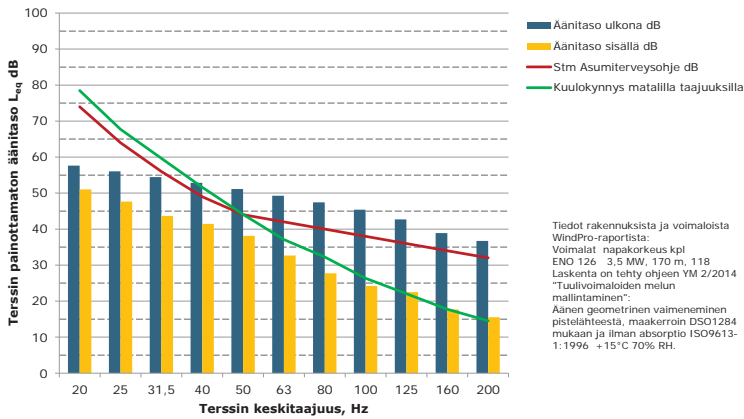

**Matalien taajuuksien äänitasot ulkona ja sisällä,T Asuinrakennus (Ojala),
ääneneristävyydsDSO1284 mukaan**