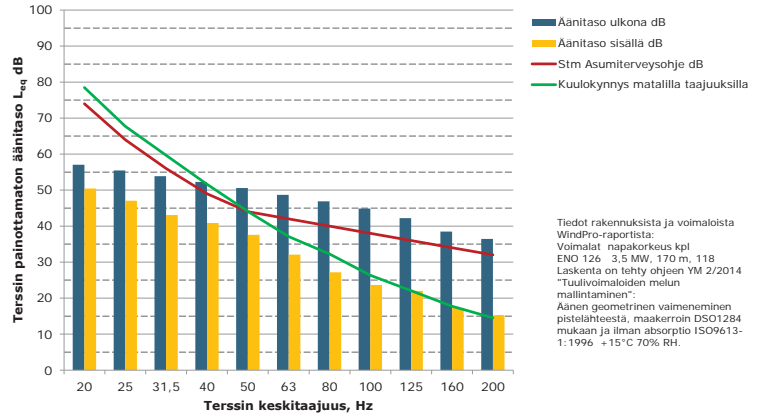

**Matalien taajuuksien äänitasot ulkona ja sisällä, E Asuinrakennus (Kotimäki),
ääneneristävyydsDSO1284 mukaan**