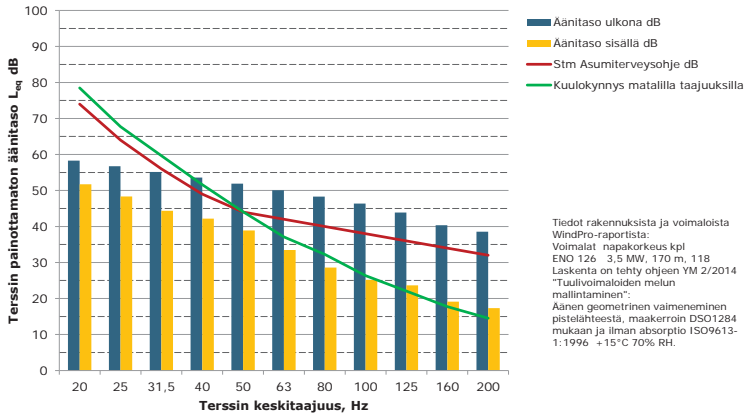

**Matalien taajuuksien äänitasot ulkona ja sisällä, AA Lomarakennus (Pirun-
Korpi / Iso-Lemmistö),
ääneneristävyydsDSO1284 mukaan**

**Matalien taajuuksien äänitasot ulkona ja sisällä, B Asuinrakennus (Hauta-aho),
ääneneristävyydsDSO1284 mukaan**