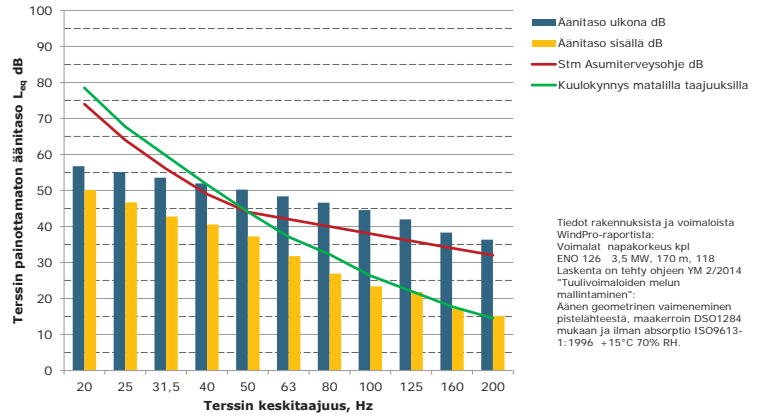

**Matalien taajuuksien äänitasot ulkona ja sisällä, C Asuinrakennus (Rämesaho),
ääneneristävyydsDSO1284 mukaan**