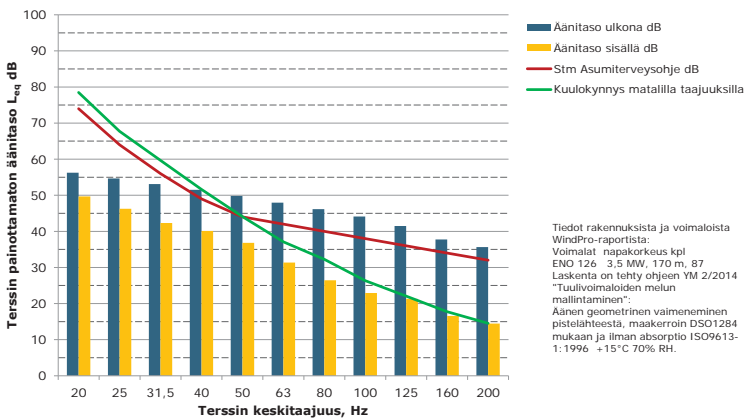

**Matalien taajuuksien äänitasot ulkona ja sisällä, P Asuinrakennus (Törtti),
ääneneristävyydsDSO1284 mukaan**

**Matalien taajuuksien äänitasot ulkona ja sisällä, N Asuinrakennus (Koivukangas),
ääneneristävyydsDSO1284 mukaan**