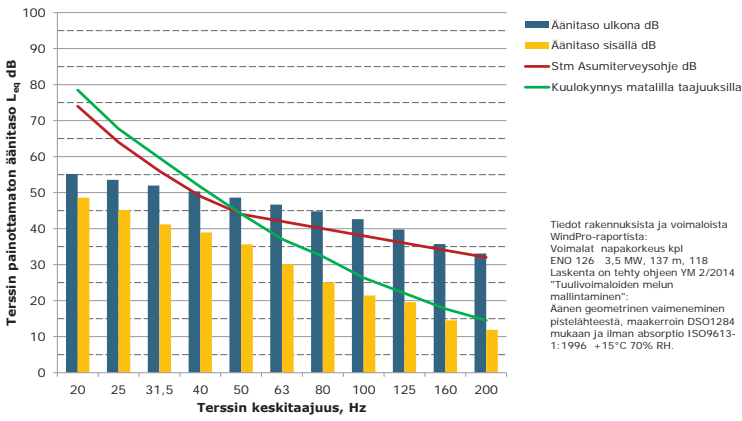

Matalien taajuuksien äänitasot ulkona ja sisällä, H Asuinrakennus (Paranta), ääneneristävyys DSO1284 mukaan