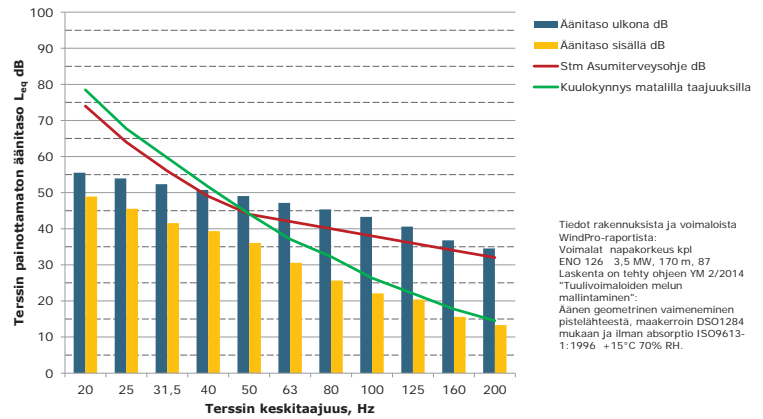

**Matalien taajuuksien äänitasot ulkona ja sisällä, M Lomarakennus (Mustalahti),
ääneneristävyydsDSO1284 mukaan**