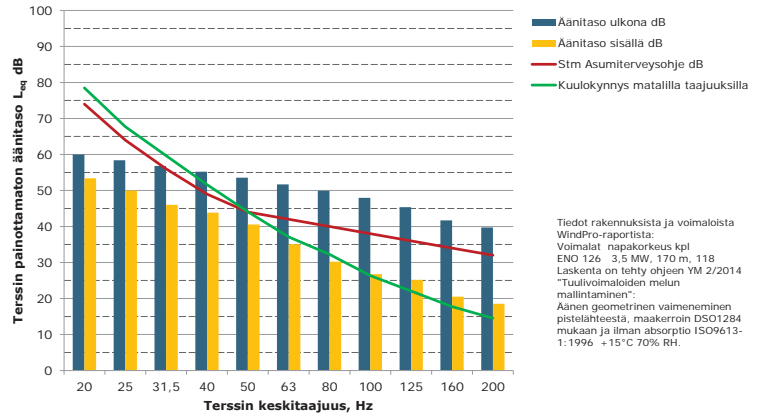

Matalien taajuuksien äänitasot ulkona ja sisällä, K Asuinrakennus (Hautamäki), ääneneristävyydsO1284 mukaan