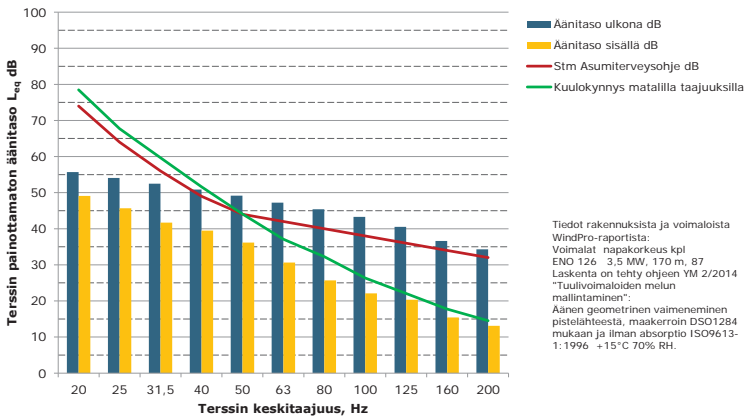

**Matalien taajuuksien äänitasot ulkona ja sisällä, L Asuinrakennus (Heinola),
ääneneristävyydsDSO1284 mukaan**