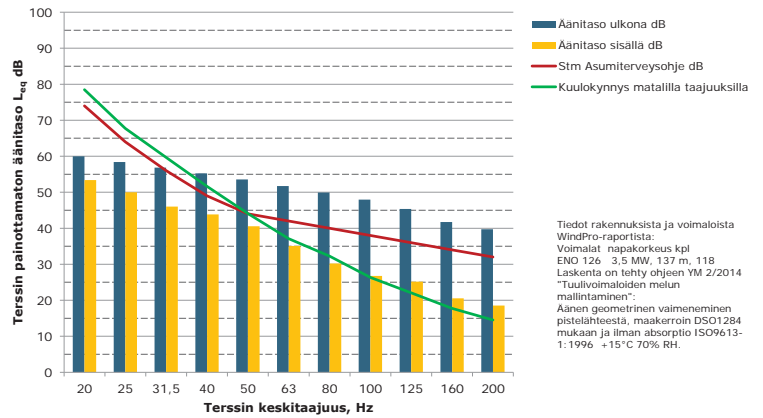

Matalien taajuuksien äänitasot ulkona ja sisällä, K Asuinrakennus (Hautamäki), ääneneristävyys DSO1284 mukaan