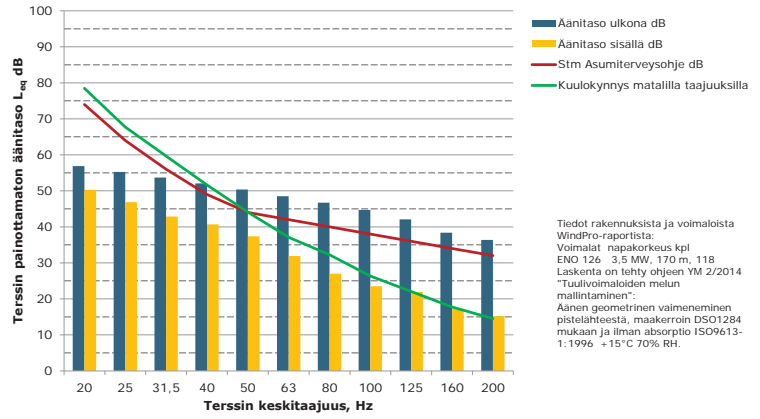

**Matalien taajuuksien äänitasot ulkona ja sisällä, AA Lomarakennus (Pirun-
Korpi / Iso-Lemmistö),
ääneneristävyydsDSO1284 mukaan**