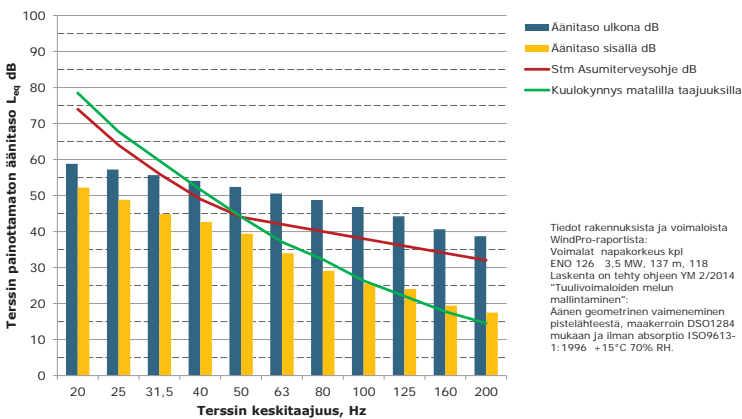

Matalien taajuuksien äänitasot ulkona ja sisällä, H Asuinrakennus (Paranta), ääneneristävyys DSO1284 mukaan

Matalien taajuuksien äänitasot ulkona ja sisällä, F Asuinrakennus (Korkiasari), ääneneristävyydsDSO1284 mukaan