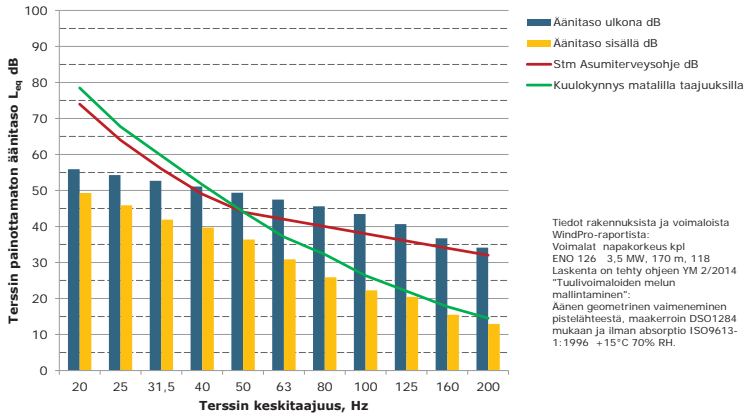

Matalien taajuuksien äänitasot ulkona ja sisällä, J Asuinrakennus (Honkala), ääneneristävyydsO1284 mukaan