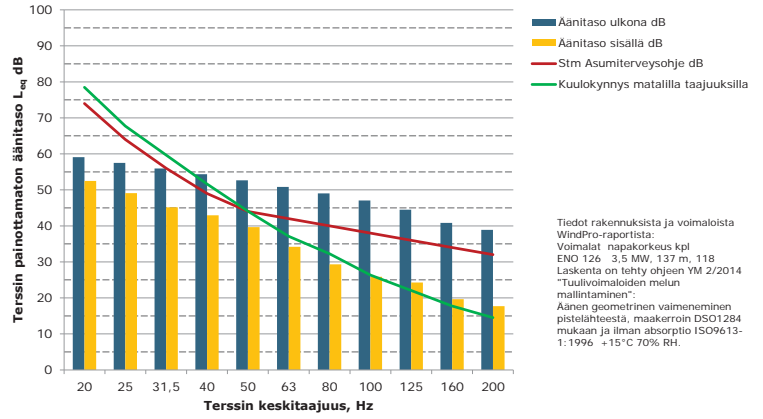

Matalien taajuuksien äänitasot ulkona ja sisällä, U Asuinrakennus (Kivimäki), ääneneristävyydsDSO1284 mukaan