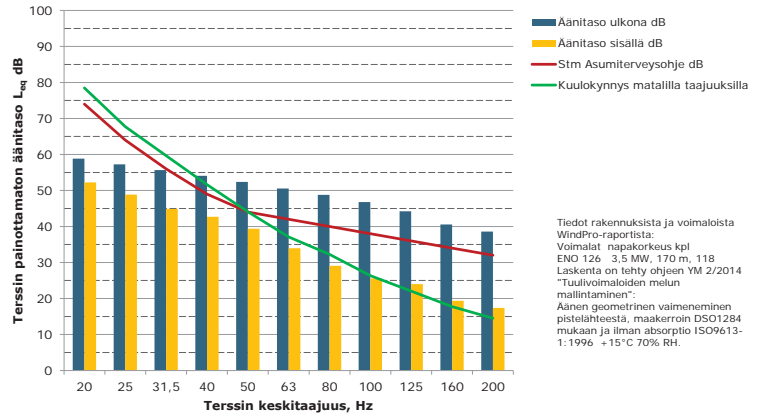

**Matalien taajuuksien äänitasot ulkona ja sisällä,S Lomarakenus (Valkeinen pohjoisranta),
ääneneristävyydsDSO1284 mukaan**