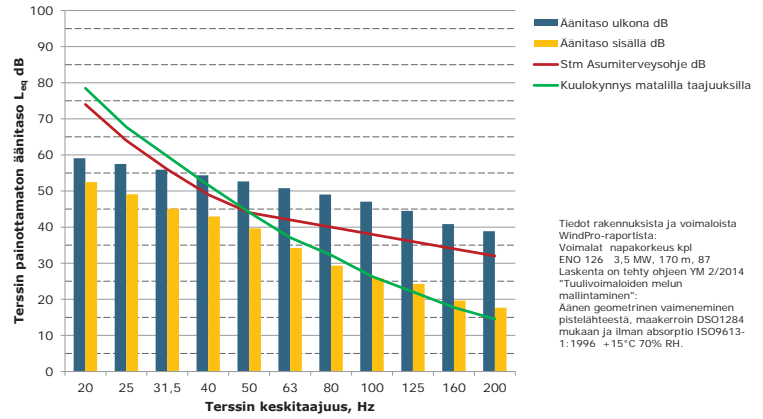

**Matalien taajuuksien äänitasot ulkona ja sisällä, K Asuinrakennus (Hautamäki),
ääneneristävyydsDSO1284 mukaan**