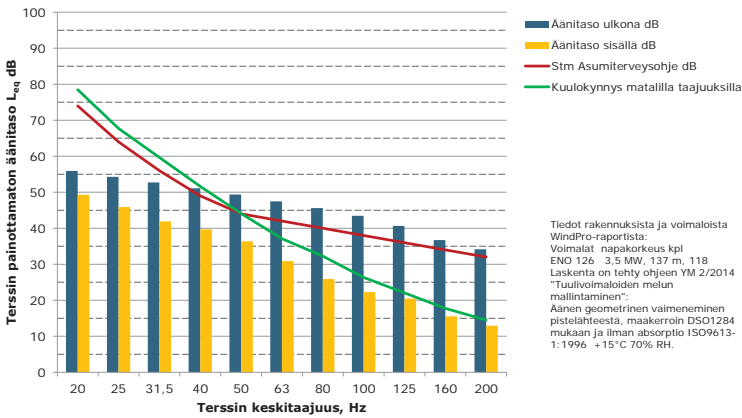

Matalien taajuuksien äänitasot ulkona ja sisällä, J Asuinrakennus (Honkala), ääneneristävyys DSO1284 mukaan