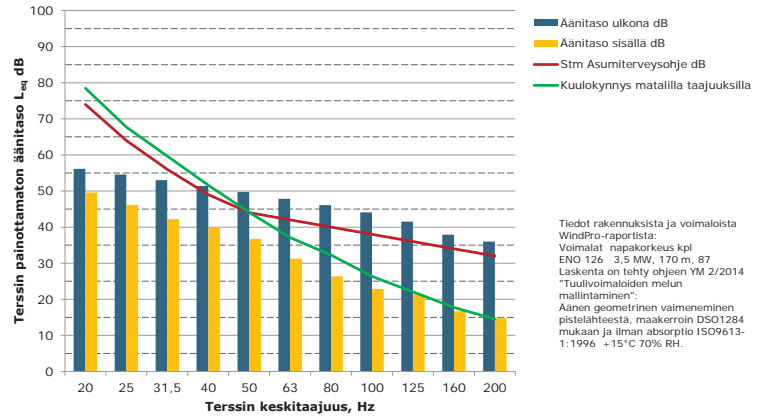

Matalien taajuuksien äänitasot ulkona ja sisällä, C Asuinrakennus (Rämesaho), ääneneristävyydsD501284 mukaan