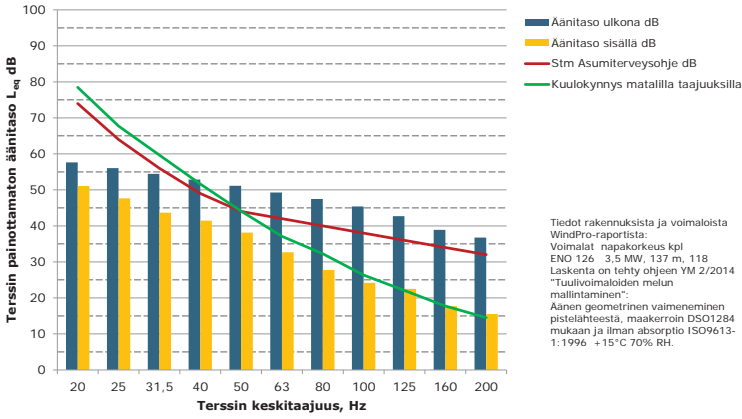

Matalien taajuuksien äänitasot ulkona ja sisällä, T Asuinrakennus (Ojala), ääneneristävyydsDSO1284 mukaan