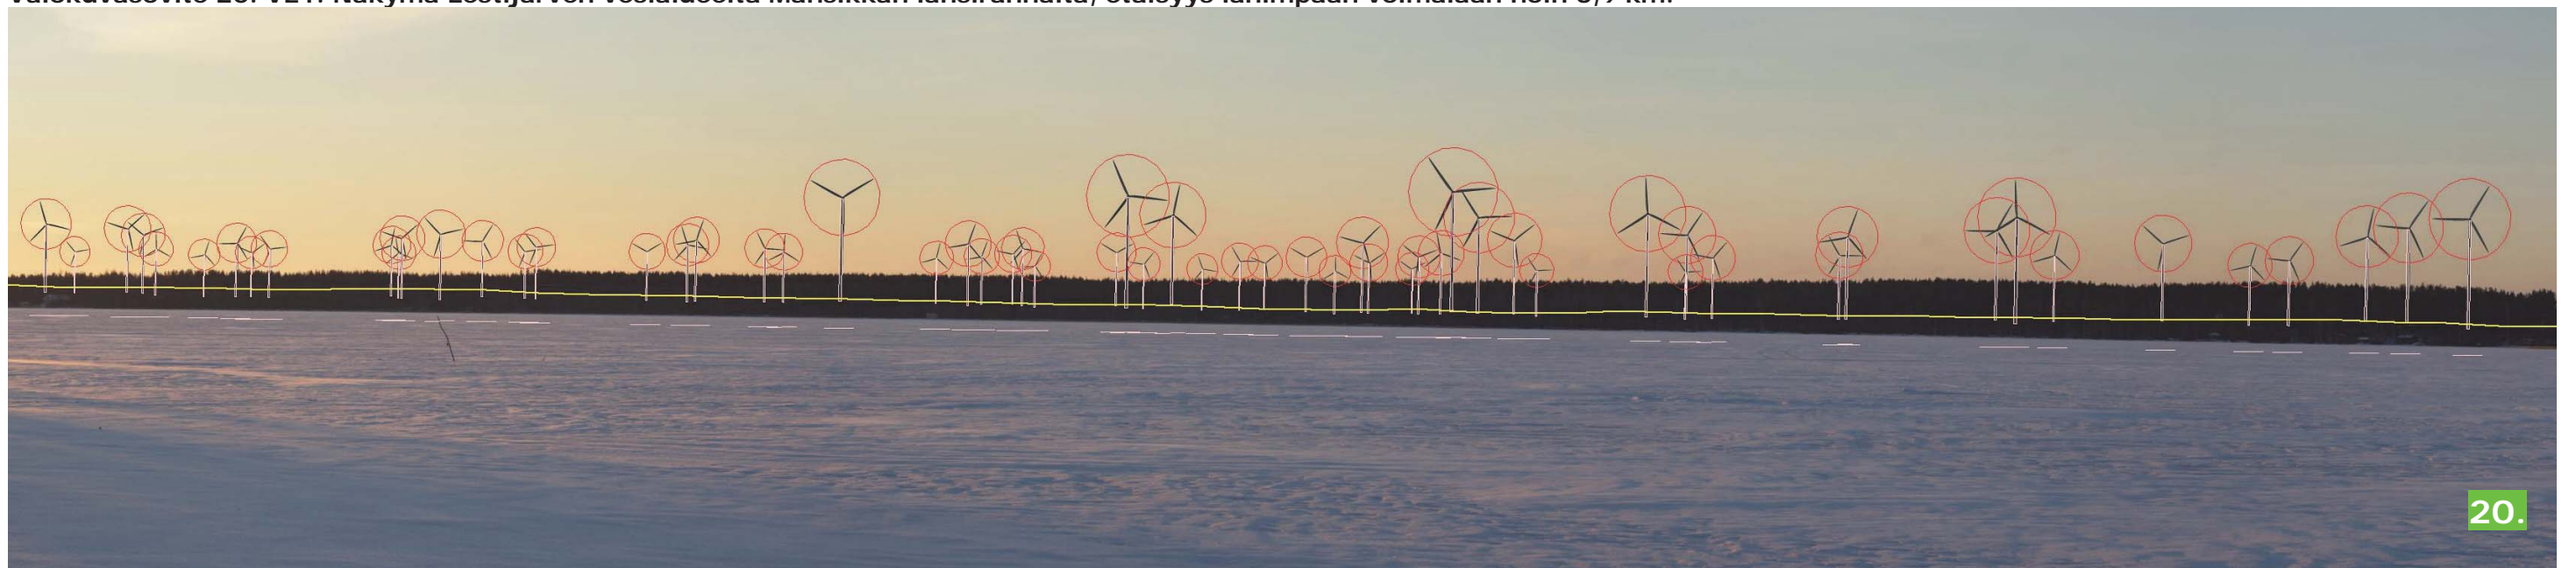

20.

Valokuvasovite 20. VE1. Näkymä Lestijärven vesialueelta Mansikkán länsirannalta, etäisyys lähimpään voimalaan noin 3,9 km.

20.

Valokuvasovite 20. VE2. Näkymä Lestijärven vesialueelta Mansikkán länsirannalta, etäisyys lähimpään voimalaan noin 3,9 km.

20.

Valokuvasovite 20. VE3. Näkymä Lestijärven vesialueelta Mansikkán länsirannalta, etäisyys lähimpään voimalaan noin 3,9 km.

Valokuvasovite 20. VE1. Näkymä Lestijärven vesialueelta Mansikkan länsirannalta, etäisyys lähimpään voimalaan noin 3,9 km.

Valokuvasovite 20. VE2. Näkymä Lestijärven vesialueelta Mansikkan länsirannalta, etäisyys lähimpään voimalaan noin 3,9 km.

Valokuvasovite 20. VE3. Näkymä Lestijärven vesialueelta Mansikkan länsirannalta, etäisyys lähimpään voimalaan noin 3,9 km.

Valokuvasoitte 20. VE1. Näkymä Lestijärven vesialueelta Mansikkan länsirannalta, etäisyys lähimpään voimalaan noin 3,9 km.

Valokuvasoitte 20. VE2. Näkymä Lestijärven vesialueelta Mansikkan länsirannalta, etäisyys lähimpään voimalaan noin 3,9 km.