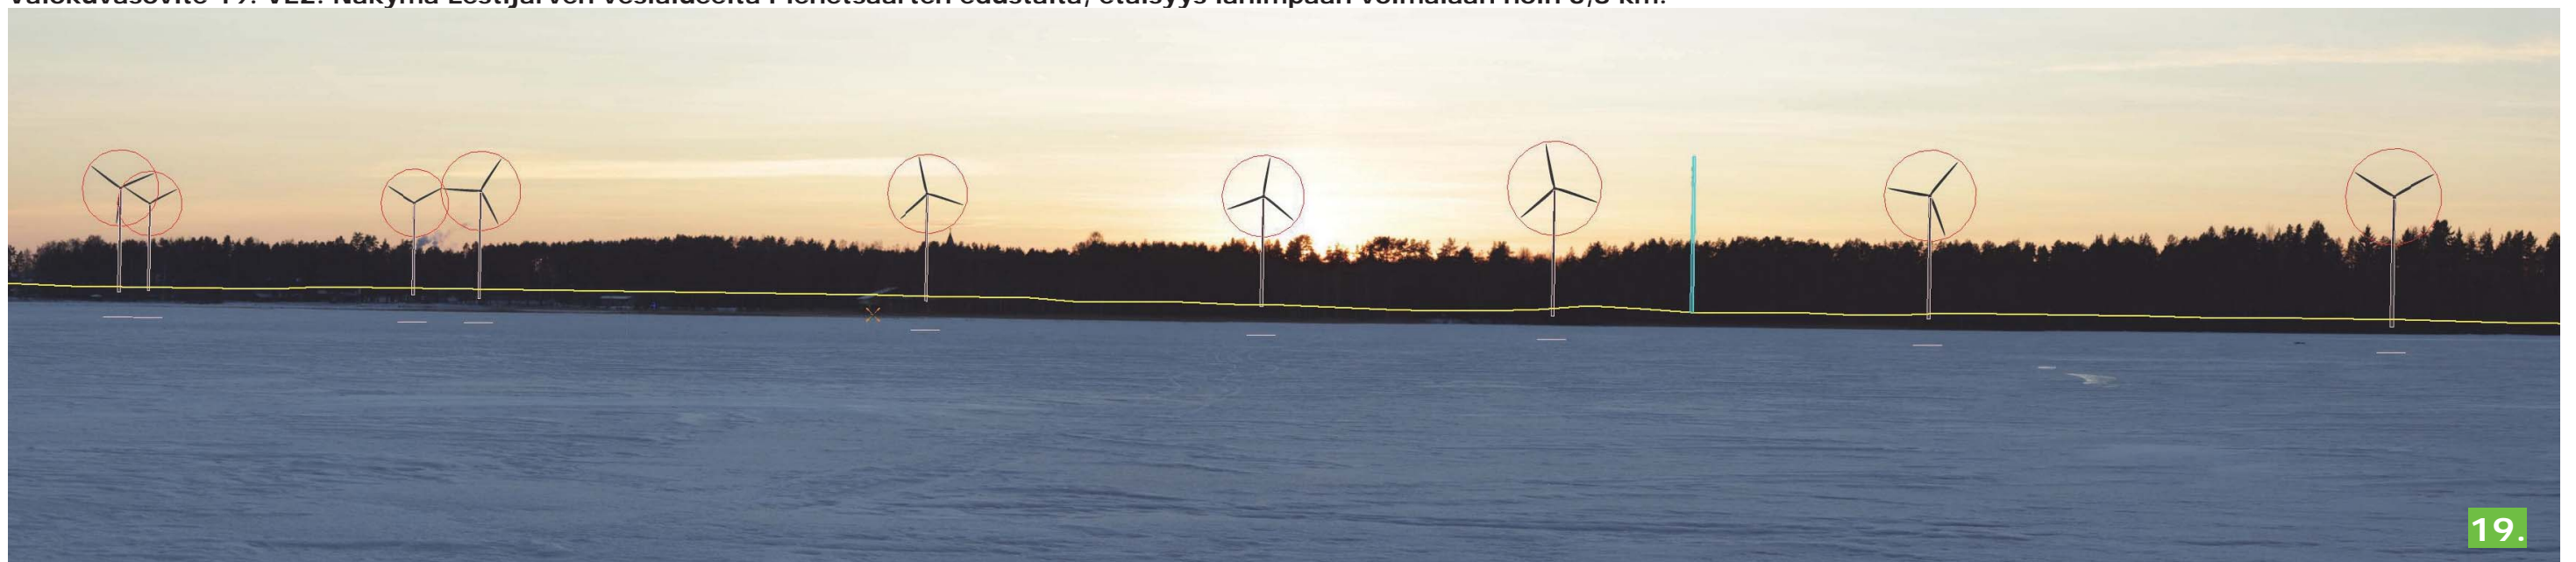

Valokuvasovite 19. VE2. Näkymä Lestijärven vesialueelta Pienetsaarten edustalta, etäisyys lähimpään voimalaan noin 3,8 km.