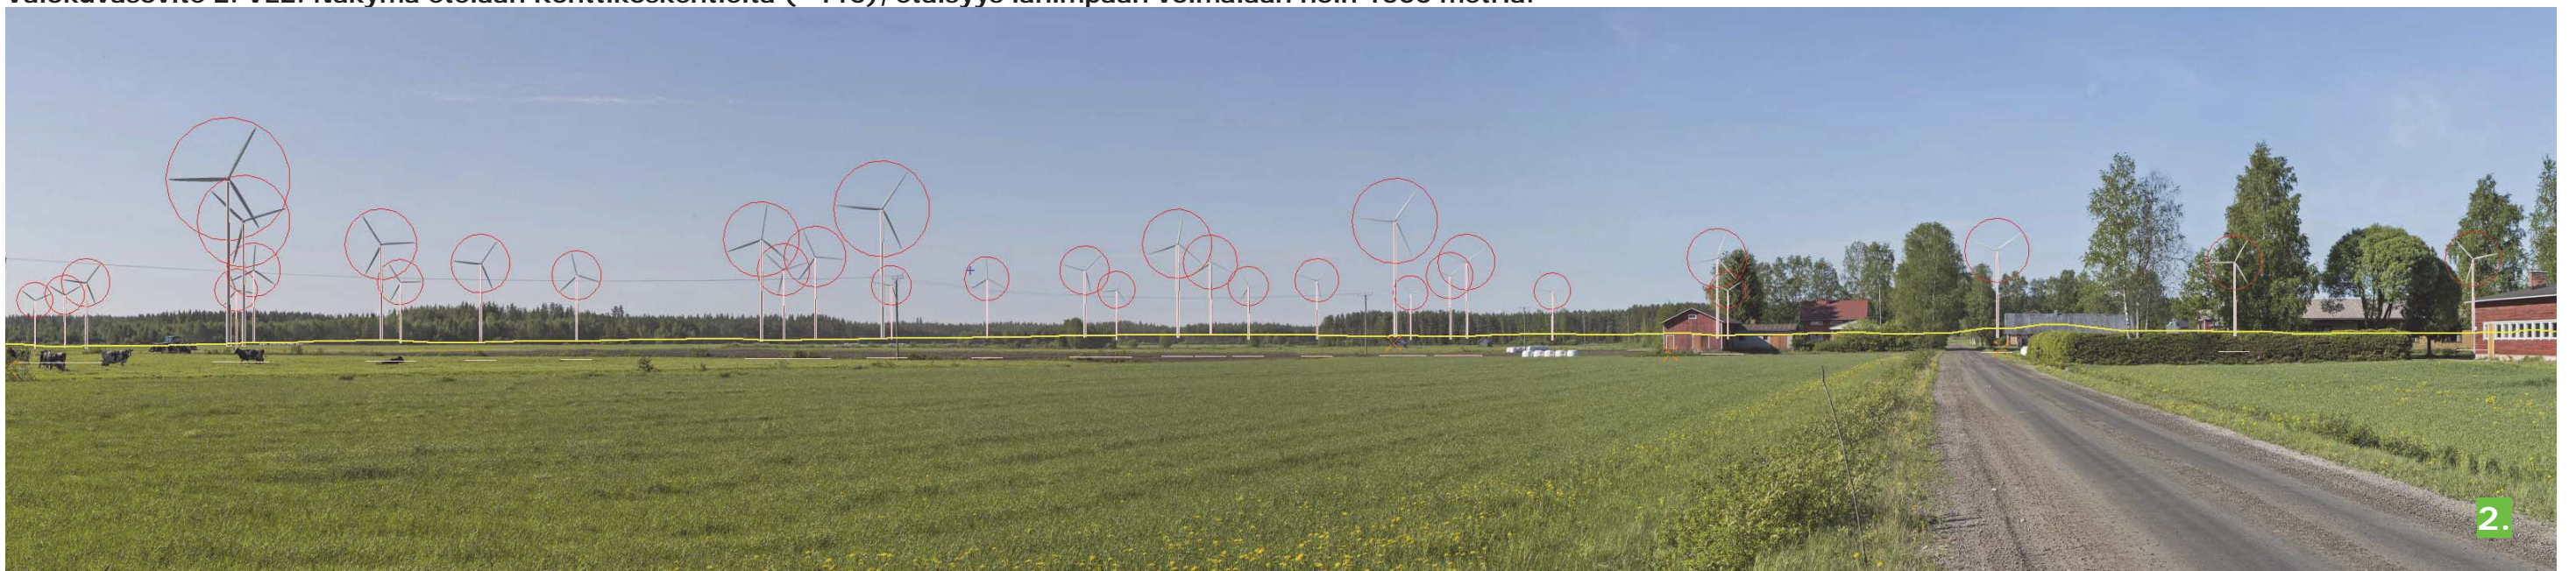

Valokuvasovite 2. VE1. Näkymä etelään Konttikoskentieltä (~115), etäisyys lähimpään voimalaan noin 1500 metriä.

Valokuvasovite 2. VE2. Näkymä etelään Konttikoskentieltä (~115), etäisyys lähimpään voimalaan noin 1500 metriä.

Valokuvasovite 2. VE3. Näkymä etelään Konttikoskentieltä (~115), etäisyys lähimpään voimalaan noin 1500 metriä.

Valokuvasovite 2. VE1. Näkymä etelään Konttikoskentieltä (~115), etäisyys lähimpään voimalaan noin 1500 metriä.

Valokuvasovite 2. VE2. Näkymä etelään Konttikoskentieltä (~115), etäisyys lähimpään voimalaan noin 1500 metriä.

Valokuvasovite 2. VE3. Näkymä etelään Konttikoskentieltä (~115), etäisyys lähimpään voimalaan noin 1500 metriä.

Valokuvasovite 2. VE1. Näkymä länteen Konttikoskentieltä (~115), etäisyys lähimpään voimalaan noin 1500 metriä.

Valokuvasovite 2. VE2. Näkymä länteen Konttikoskentieltä (~115), etäisyys lähimpään voimalaan noin 1500 metriä.