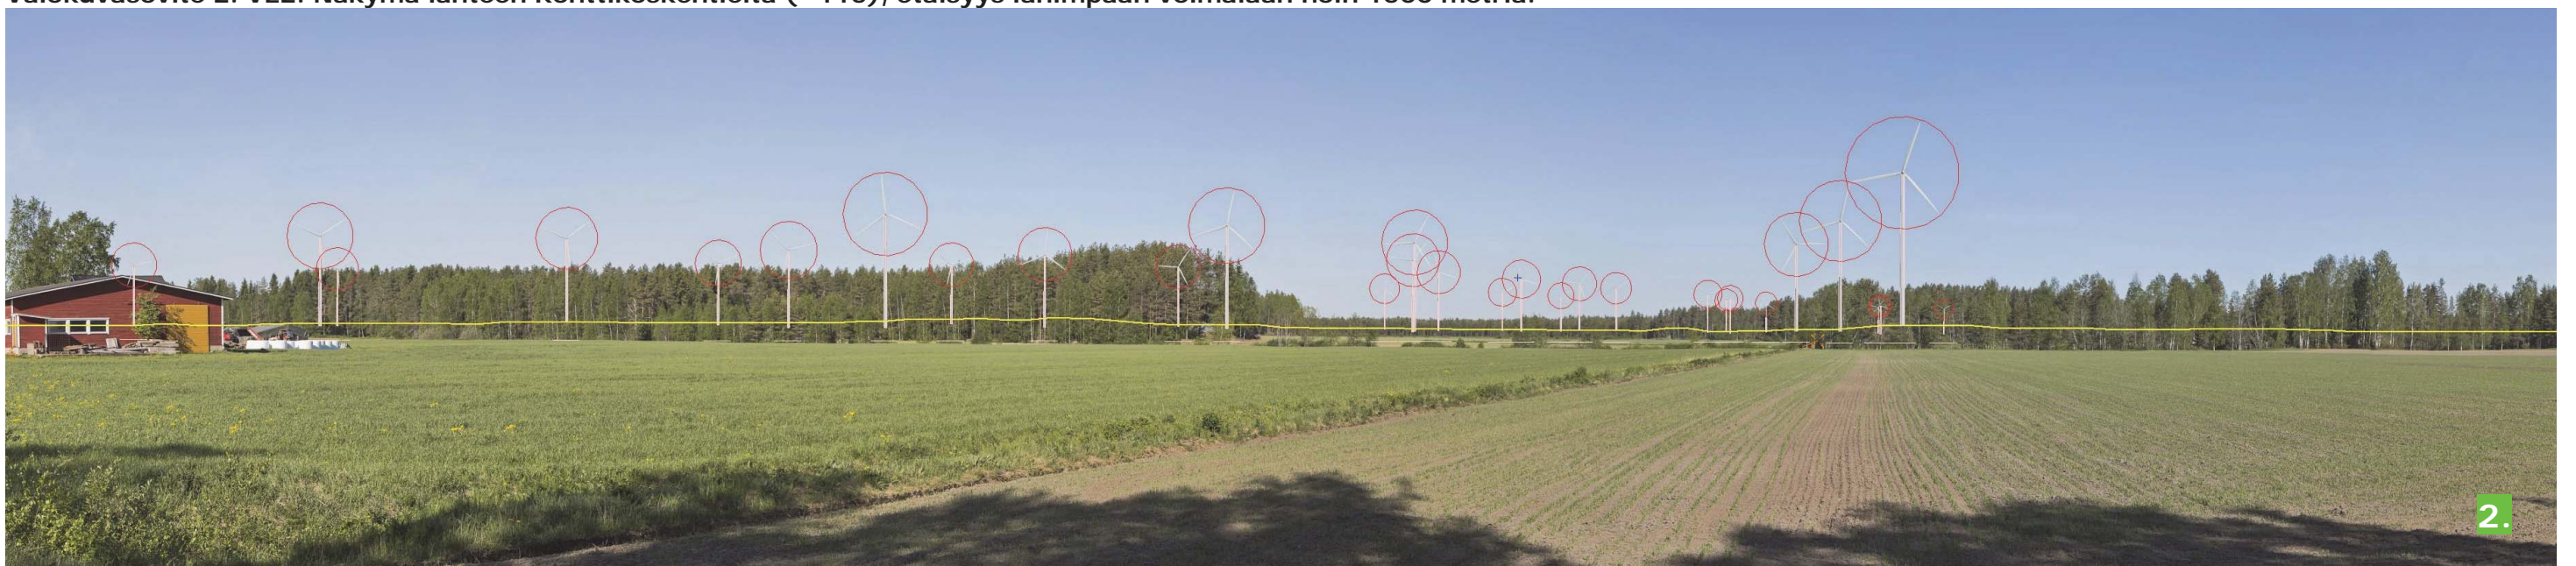

Valokuvasovite 2. VE1. Näkymä etelään Konttikoskentieltä (~115), etäisyys lähimpään voimalaan noin 1500 metriä.

Valokuvasovite 2. VE2. Näkymä etelään Konttikoskentieltä (~115), etäisyys lähimpään voimalaan noin 1500 metriä.

Valokuvasovite 2. VE3. Näkymä etelään Konttikoskentieltä (~115), etäisyys lähimpään voimalaan noin 1500 metriä.

Valokuvasovite 2. VE1. Näkymä etelään Konttikoskentieltä (~115), etäisyys lähimpään voimalaan noin 1500 metriä.

Valokuvasovite 2. VE2. Näkymä etelään Konttikoskentieltä (~115), etäisyys lähimpään voimalaan noin 1500 metriä.

Valokuvasovite 2. VE3. Näkymä etelään Konttikoskentieltä (~115), etäisyys lähimpään voimalaan noin 1500 metriä.

Valokuvasovite 2. VE1. Näkymä länteen Konttikoskentieltä (~115), etäisyys lähimpään voimalaan noin 1500 metriä.

Valokuvasovite 2. VE2. Näkymä länteen Konttikoskentieltä (~115), etäisyys lähimpään voimalaan noin 1500 metriä.