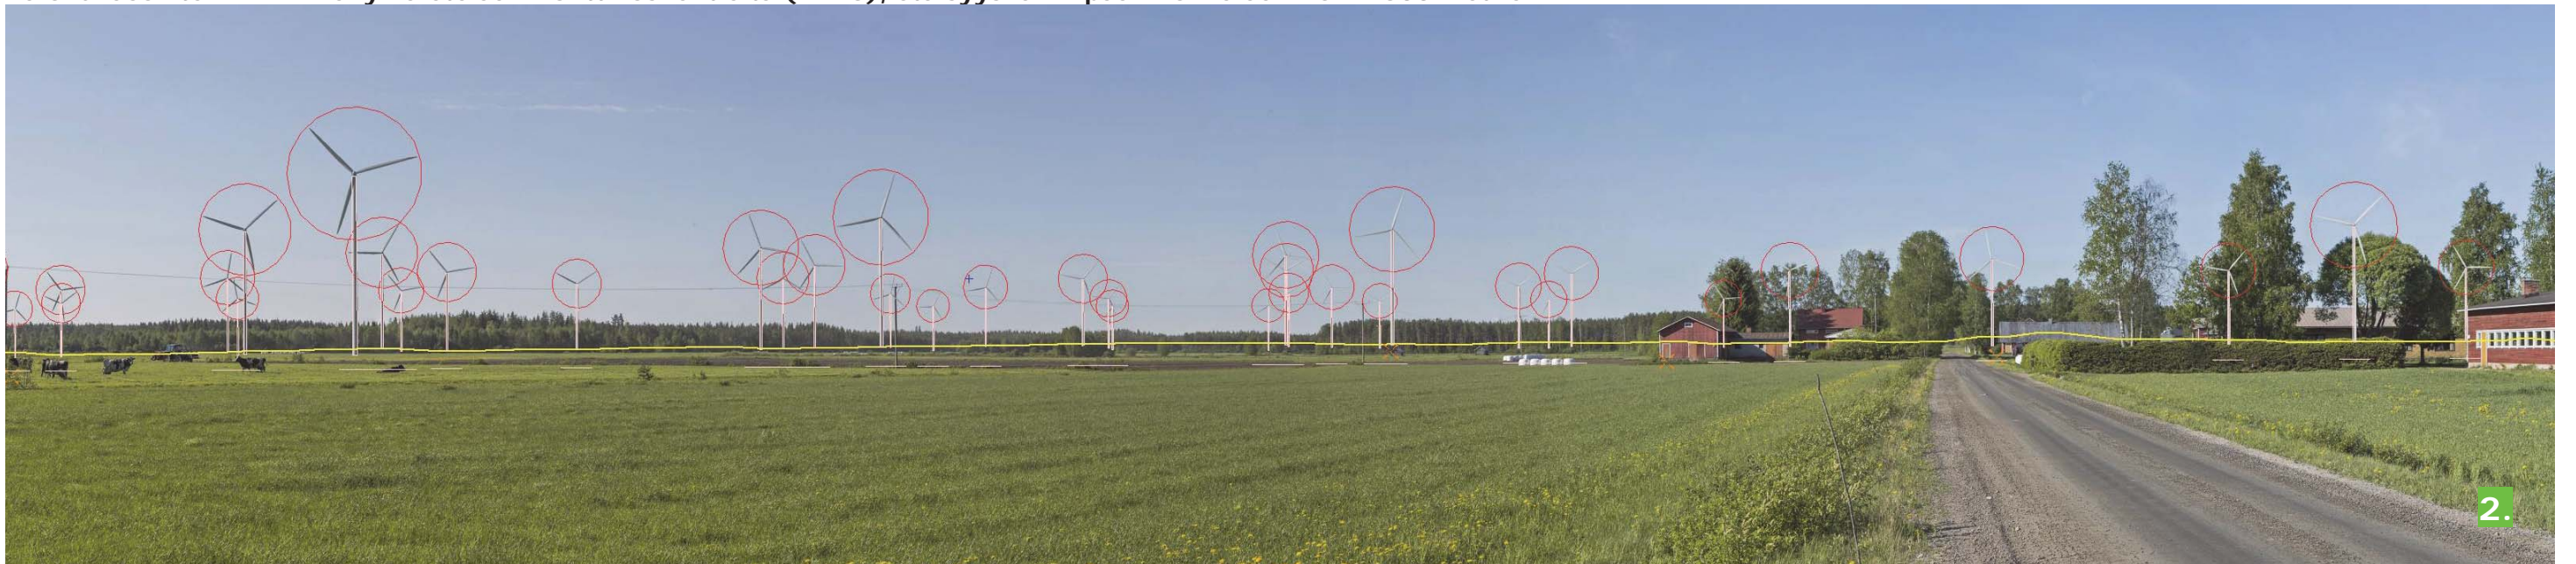

Valokuvasovite 2. VE1. Näkymä etelään Konttikoskentieltä (~115), etäisyys lähimpään voimalaan noin 1500 metriä.

Valokuvasovite 2. VE2. Näkymä etelään Konttikoskentieltä (~115), etäisyys lähimpään voimalaan noin 1500 metriä.

Valokuvasovite 2. VE3. Näkymä etelään Konttikoskentieltä (~115), etäisyys lähimpään voimalaan noin 1500 metriä.

Valokuvasovite 2. VE1. Näkymä etelään Konttikoskentieltä (~115), etäisyys lähimpään voimalaan noin 1500 metriä.

Valokuvasovite 2. VE2. Näkymä etelään Konttikoskentieltä (~115), etäisyys lähimpään voimalaan noin 1500 metriä.

Valokuvasovite 2. VE3. Näkymä etelään Konttikoskentieltä (~115), etäisyys lähimpään voimalaan noin 1500 metriä.

Valokuvasovite 2. VE1. Näkymä länteen Konttikoskentieltä (~115), etäisyys lähimpään voimalaan noin 1500 metriä.

Valokuvasovite 2. VE2. Näkymä länteen Konttikoskentieltä (~115), etäisyys lähimpään voimalaan noin 1500 metriä.