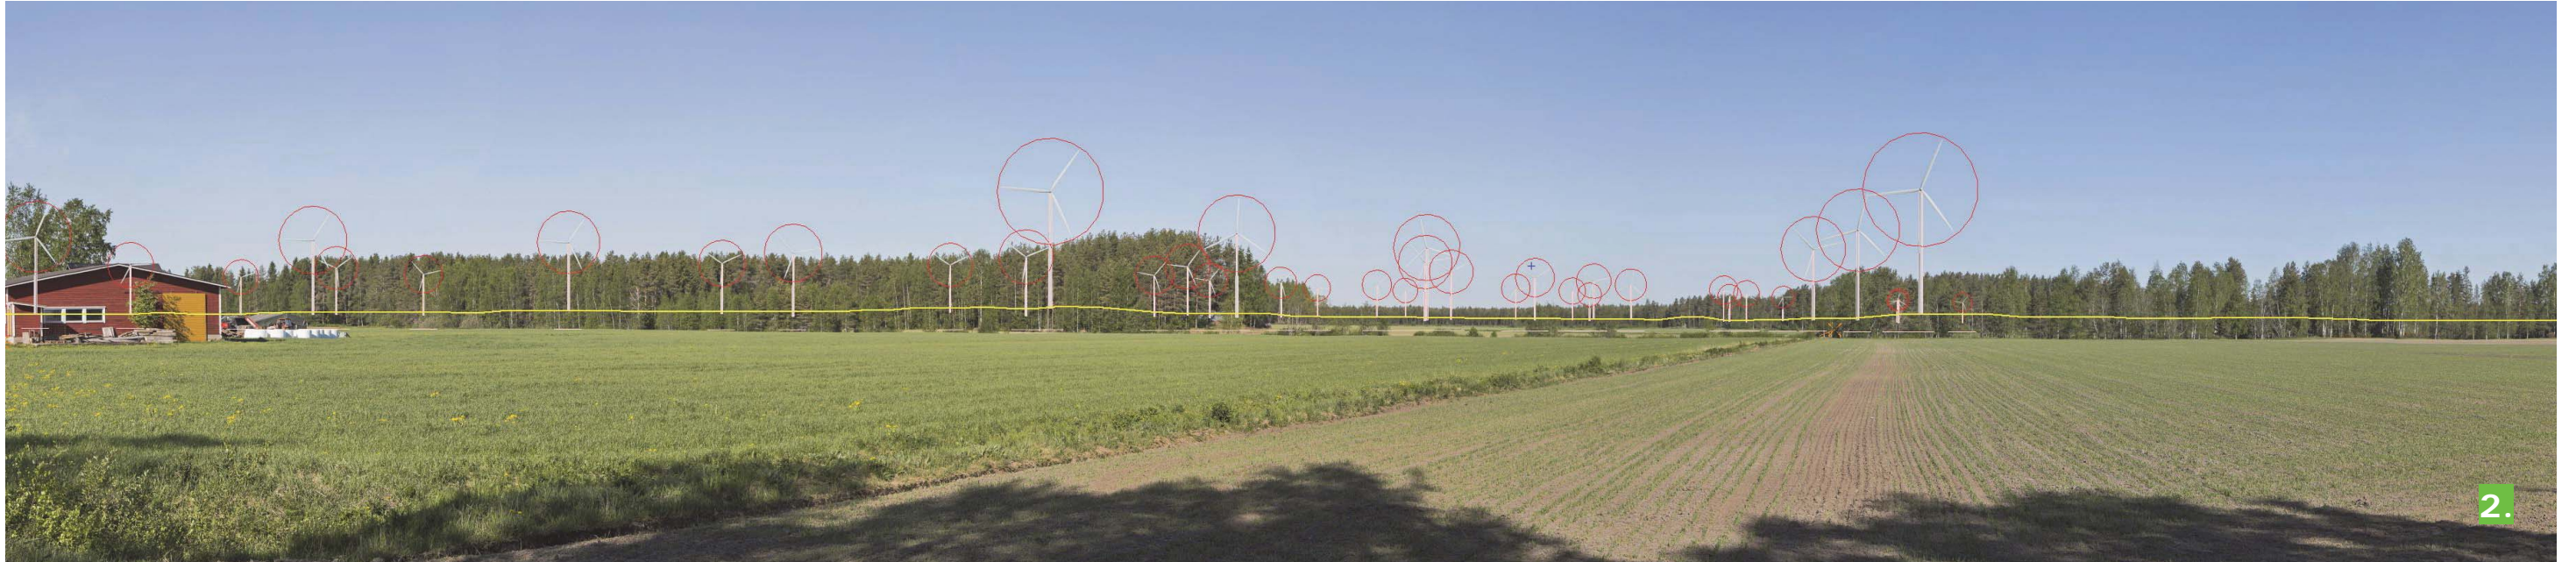

Valokuvasovite 2. VE1. Näkymä etelään Konttikoskentieltä (~115), etäisyys lähimpään voimalaan noin 1500 metriä.

Valokuvasovite 2. VE2. Näkymä etelään Konttikoskentieltä (~115), etäisyys lähimpään voimalaan noin 1500 metriä.

Valokuvasovite 2. VE3. Näkymä etelään Konttikoskentieltä (~115), etäisyys lähimpään voimalaan noin 1500 metriä.

Valokuvasovite 2. VE1. Näkymä etelään Konttikoskentieltä (~115), etäisyys lähimpään voimalaan noin 1500 metriä.

Valokuvasovite 2. VE2. Näkymä etelään Konttikoskentieltä (~115), etäisyys lähimpään voimalaan noin 1500 metriä.

Valokuvasovite 2. VE3. Näkymä etelään Konttikoskentieltä (~115), etäisyys lähimpään voimalaan noin 1500 metriä.

Valokuvasovite 2. VE1. Näkymä länteen Konttikoskentieltä (~115), etäisyys lähimpään voimalaan noin 1500 metriä.

Valokuvasovite 2. VE2. Näkymä länteen Konttikoskentieltä (~115), etäisyys lähimpään voimalaan noin 1500 metriä.