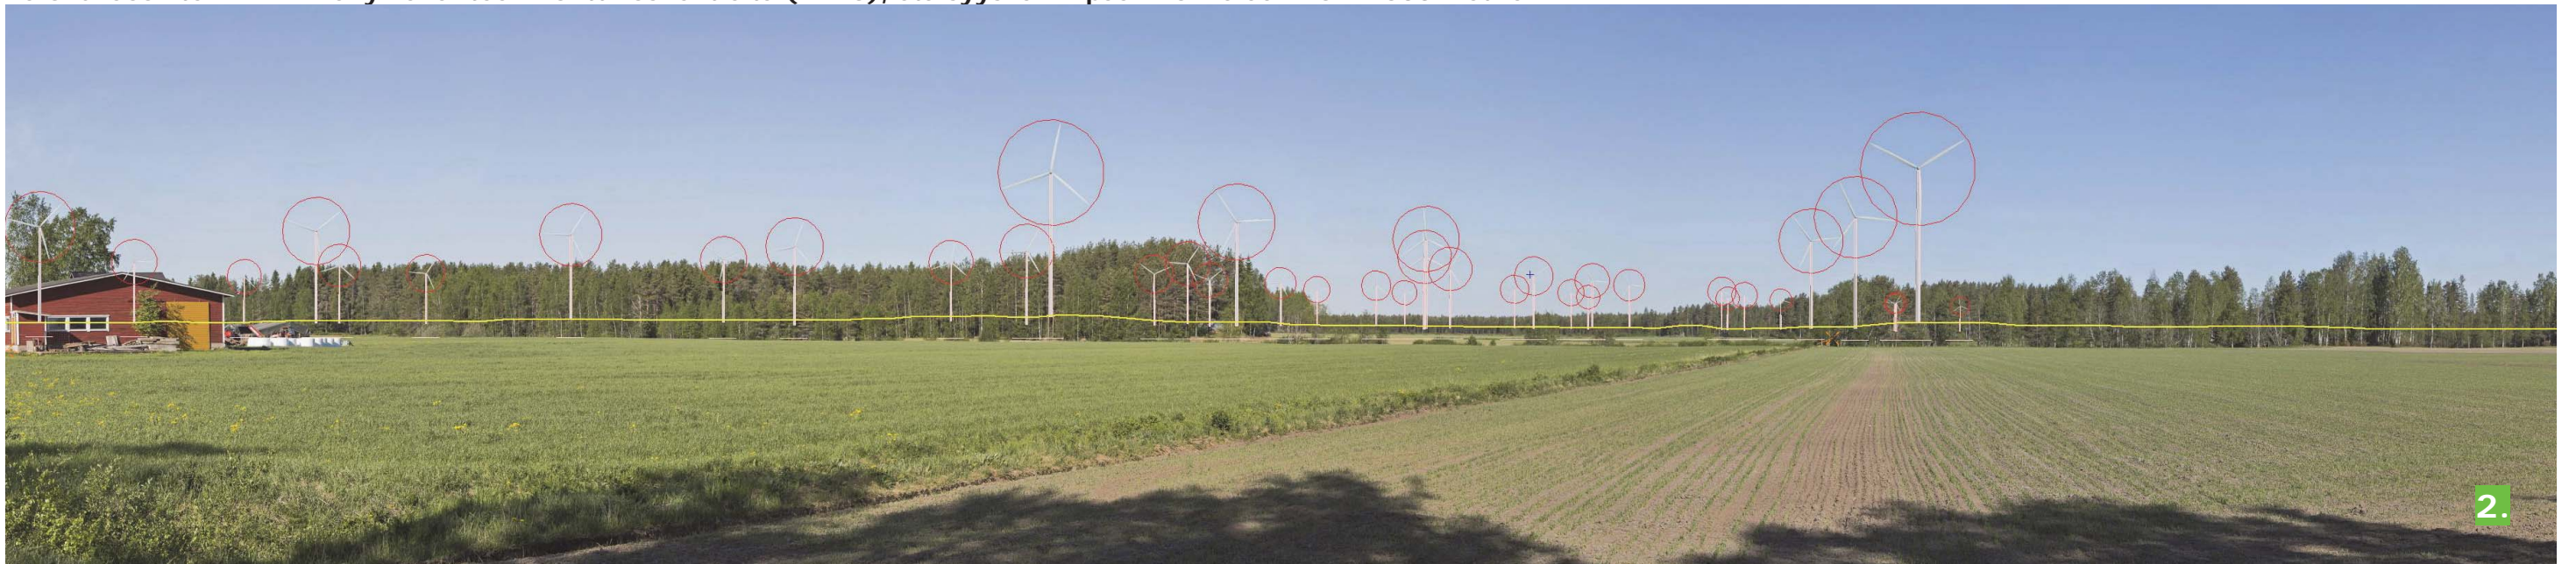

Valokuvasovite 2. VE1. Näkymä etelään Konttikoskentieltä (~115), etäisyys lähimpään voimalaan noin 1500 metriä.

Valokuvasovite 2. VE2. Näkymä etelään Konttikoskentieltä (~115), etäisyys lähimpään voimalaan noin 1500 metriä.

Valokuvasovite 2. VE3. Näkymä etelään Konttikoskentieltä (~115), etäisyys lähimpään voimalaan noin 1500 metriä.

Valokuvasovite 2. VE1. Näkymä etelään Konttikoskentieltä (~115), etäisyys lähimpään voimalaan noin 1500 metriä.

Valokuvasovite 2. VE2. Näkymä etelään Konttikoskentieltä (~115), etäisyys lähimpään voimalaan noin 1500 metriä.

Valokuvasovite 2. VE3. Näkymä etelään Konttikoskentieltä (~115), etäisyys lähimpään voimalaan noin 1500 metriä.

Valokuvasovite 2. VE1. Näkymä länteen Konttikoskentieltä (~115), etäisyys lähimpään voimalaan noin 1500 metriä.

Valokuvasovite 2. VE2. Näkymä länteen Konttikoskentieltä (~115), etäisyys lähimpään voimalaan noin 1500 metriä.