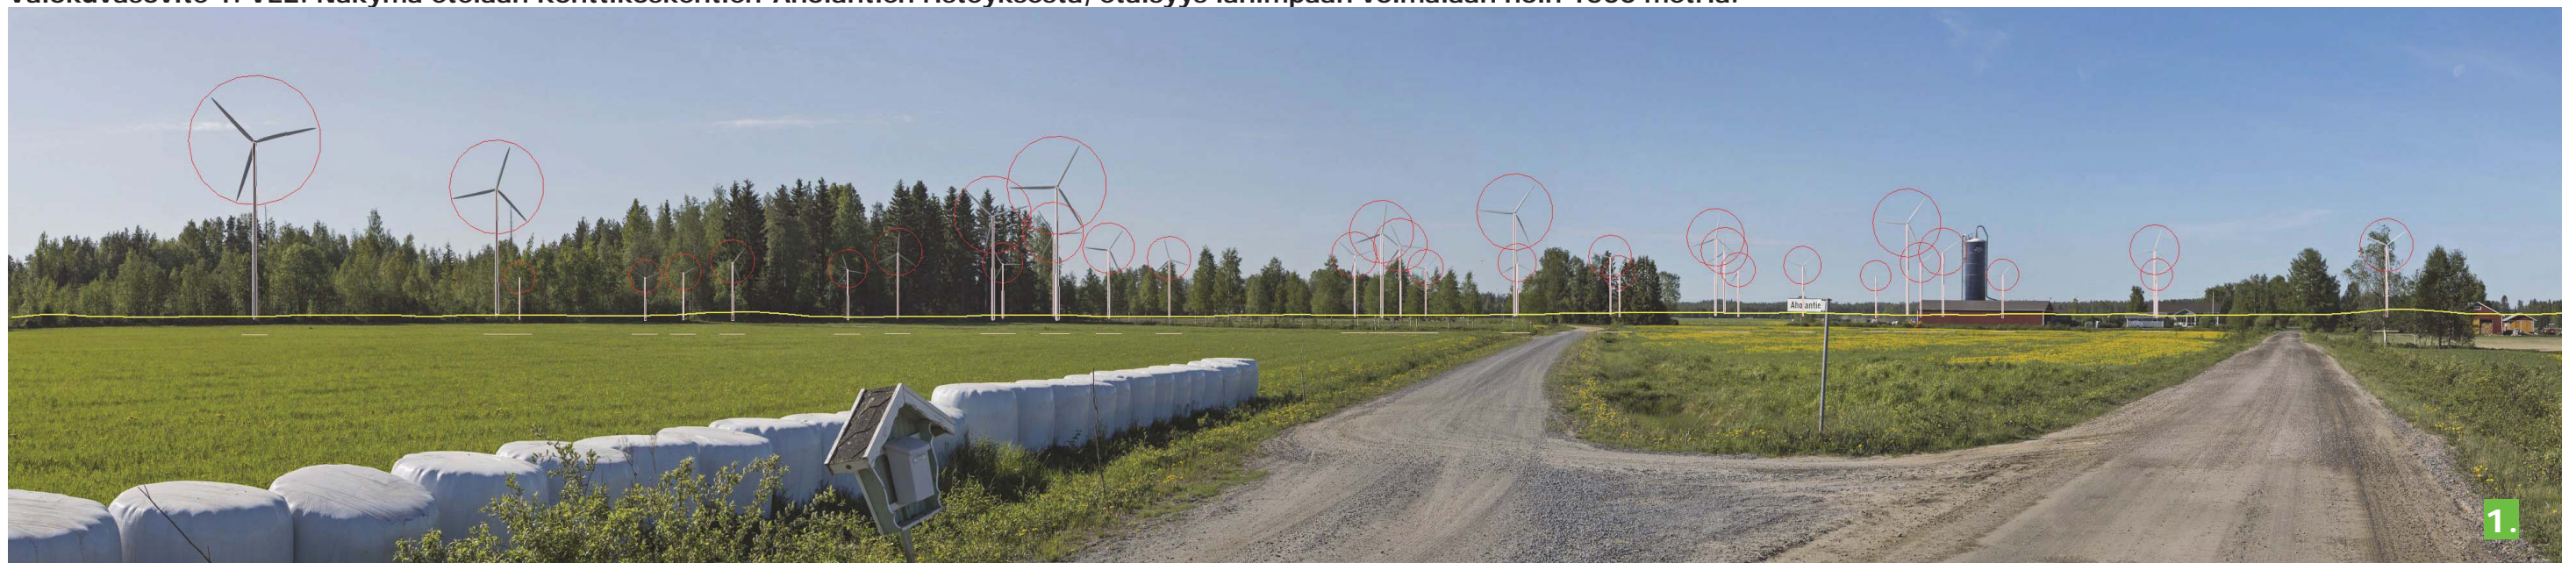

Valokuvasovite 1. VE1. Näkymä etelään Konttikoskentien-Aholantien risteyksestä, etäisyys lähimpään voimalaan noin 1500 metriä.

Valokuvasovite 1. VE2. Näkymä etelään Konttikoskentien-Aholantien risteyksestä, etäisyys lähimpään voimalaan noin 1500 metriä.

Valokuvasovite 1. VE3. Näkymä etelään Konttikoskentien-Aholantien risteyksestä, etäisyys lähimpään voimalaan noin 1500 metriä.

Valokuvasovite 1. VE1. Näkymä etelään Konttikoskentie-Aholantien risteyksestä, etäisyys lähimpään voimalaan noin 1500 metriä.

Valokuvasovite 1. VE2. Näkymä etelään Konttikoskentie-Aholantien risteyksestä, etäisyys lähimpään voimalaan noin 1500 metriä.

Valokuvasovite 1. VE3. Näkymä etelään Konttikoskentie-Aholantien risteyksestä, etäisyys lähimpään voimalaan noin 1500 metriä.

Valokuvasovite 1. VE1. Näkymä länteen Konttikoskentie-Aholantie risteyksestä, etäisyys lähimpään voimalaan noin 1500 metriä.

Valokuvasovite 1. VE2. Näkymä länteen Konttikoskentie-Aholantie risteyksestä, etäisyys lähimpään voimalaan noin 1500 metriä.