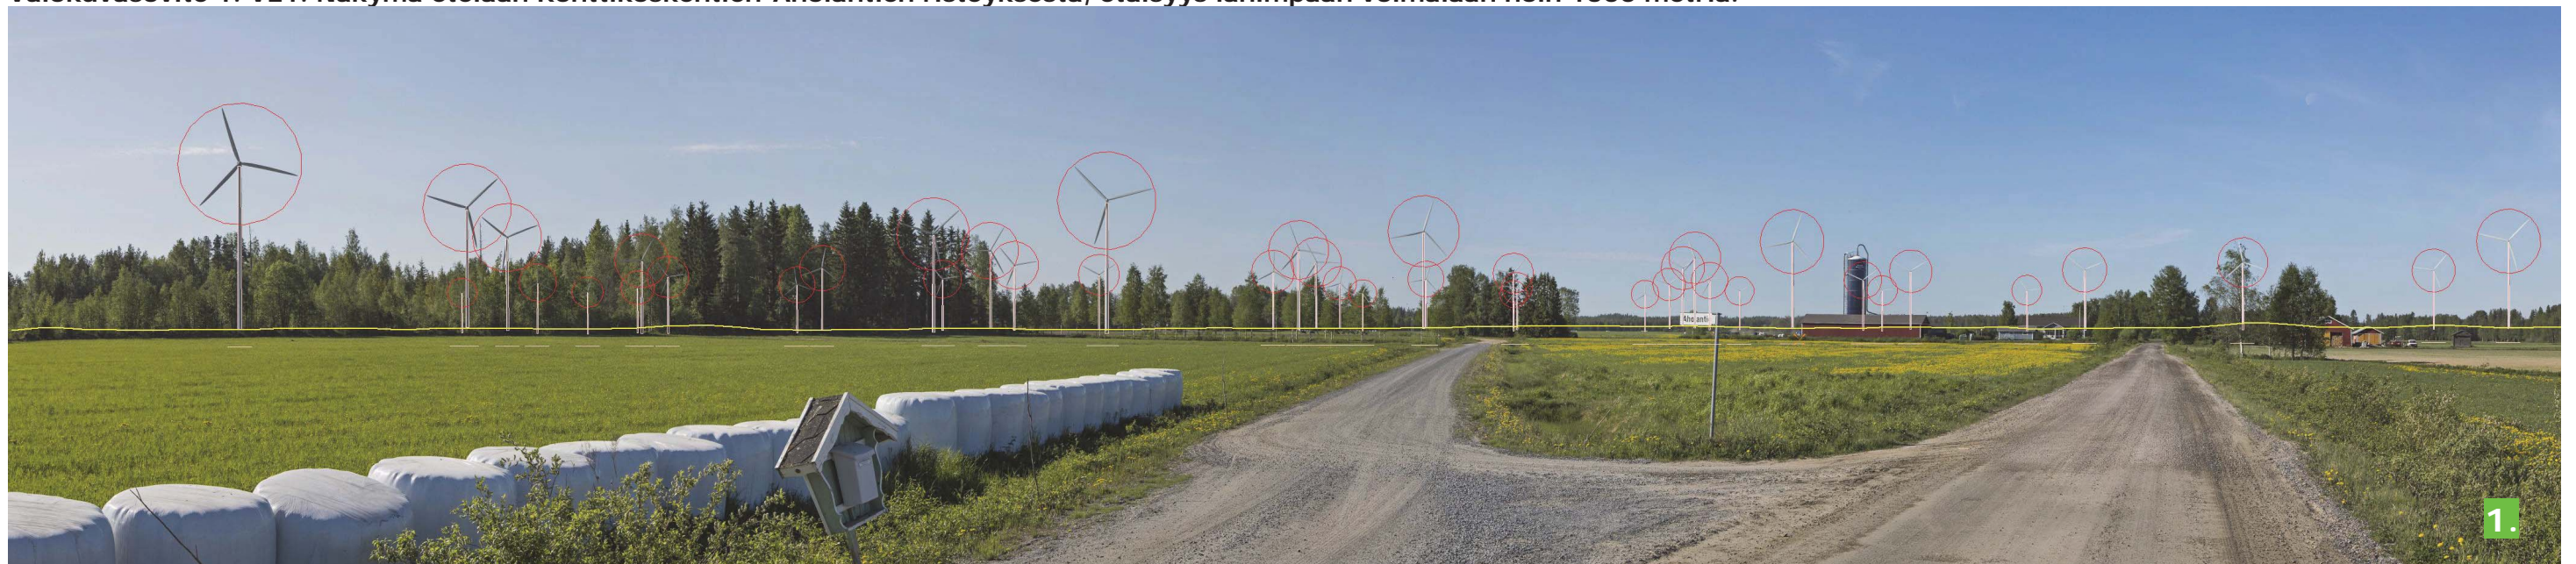

Valokuvasovite 1. VE1. Näkymä etelään Konttikoskentien-Aholantien risteyksestä, etäisyys lähimpään voimalaan noin 1500 metriä.

Valokuvasovite 1. VE2. Näkymä etelään Konttikoskentien-Aholantien risteyksestä, etäisyys lähimpään voimalaan noin 1500 metriä.

Valokuvasovite 1. VE3. Näkymä etelään Konttikoskentien-Aholantien risteyksestä, etäisyys lähimpään voimalaan noin 1500 metriä.

Valokuvasovite 1. VE1. Näkymä etelään Konttikoskentie-Aholantien risteyksestä, etäisyys lähimpään voimalaan noin 1500 metriä.

Valokuvasovite 1. VE2. Näkymä etelään Konttikoskentie-Aholantien risteyksestä, etäisyys lähimpään voimalaan noin 1500 metriä.

Valokuvasovite 1. VE3. Näkymä etelään Konttikoskentie-Aholantien risteyksestä, etäisyys lähimpään voimalaan noin 1500 metriä.

Valokuvasovite 1. VE1. Näkymä länteen Konttikoskentie-Aholantie risteyksestä, etäisyys lähimpään voimalaan noin 1500 metriä.

Valokuvasovite 1. VE2. Näkymä länteen Konttikoskentie-Aholantie risteyksestä, etäisyys lähimpään voimalaan noin 1500 metriä.