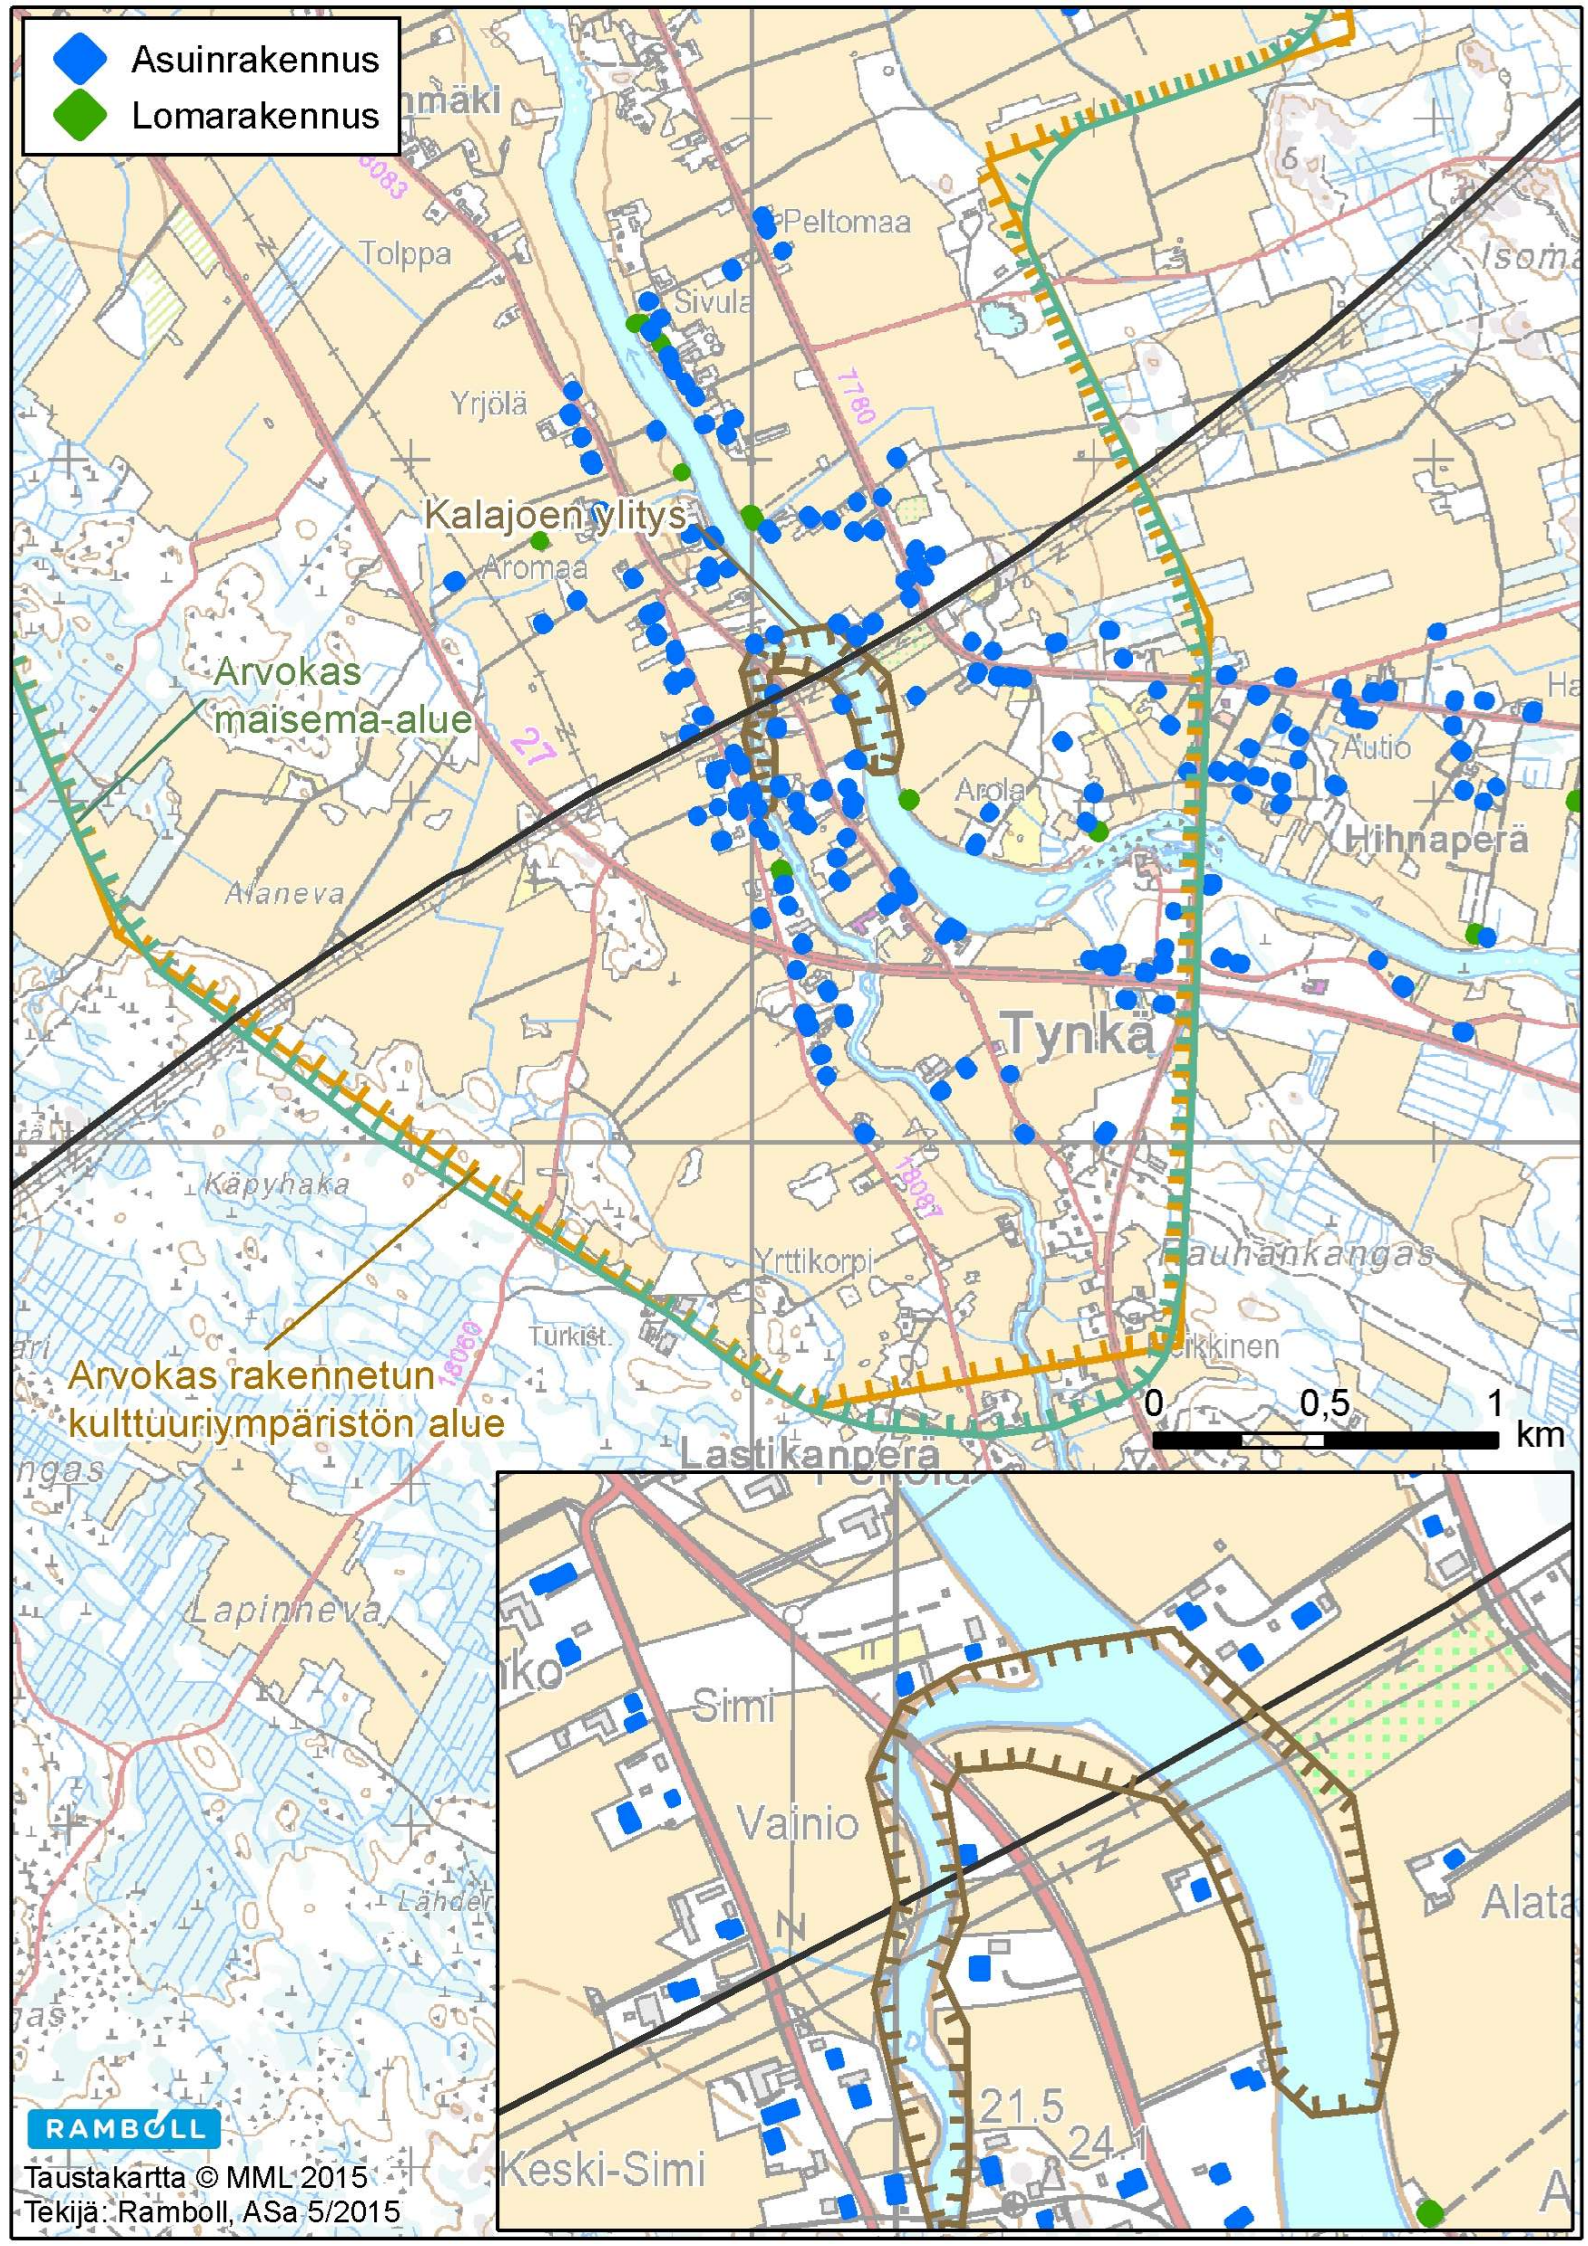

- ◆ Asuinrakennus
- ◆ Lomarakennus

- ◆ Asuinrakennus
- ◆ Lomarakennus

- ◆ Asuinrakennus
- ◆ Lomarakennus

RAMBOLL

Taustakartta © MML 2015
Tekijä: Ramboll, ASä 5/2015

0 0,5 1 km

- ◆ Asuinrakennus
- ◆ Lomarakennus

- ◆ Asuinrakennus
- ◆ Lomarakennus

RAMBOLL

Taustakartta © MML-2015

Tekijä: Ramboll, ASA 5/2015

Lepikko

- ◆ Asuinrakennus
- ◆ Lomarakennus

Arvokas rakennetun kulttuuriympäristön alue

0 0,5 1 km

RAMBOLL

Taustakartta © MML 2015
Tekijä: Ramboll, ASa 5/2015