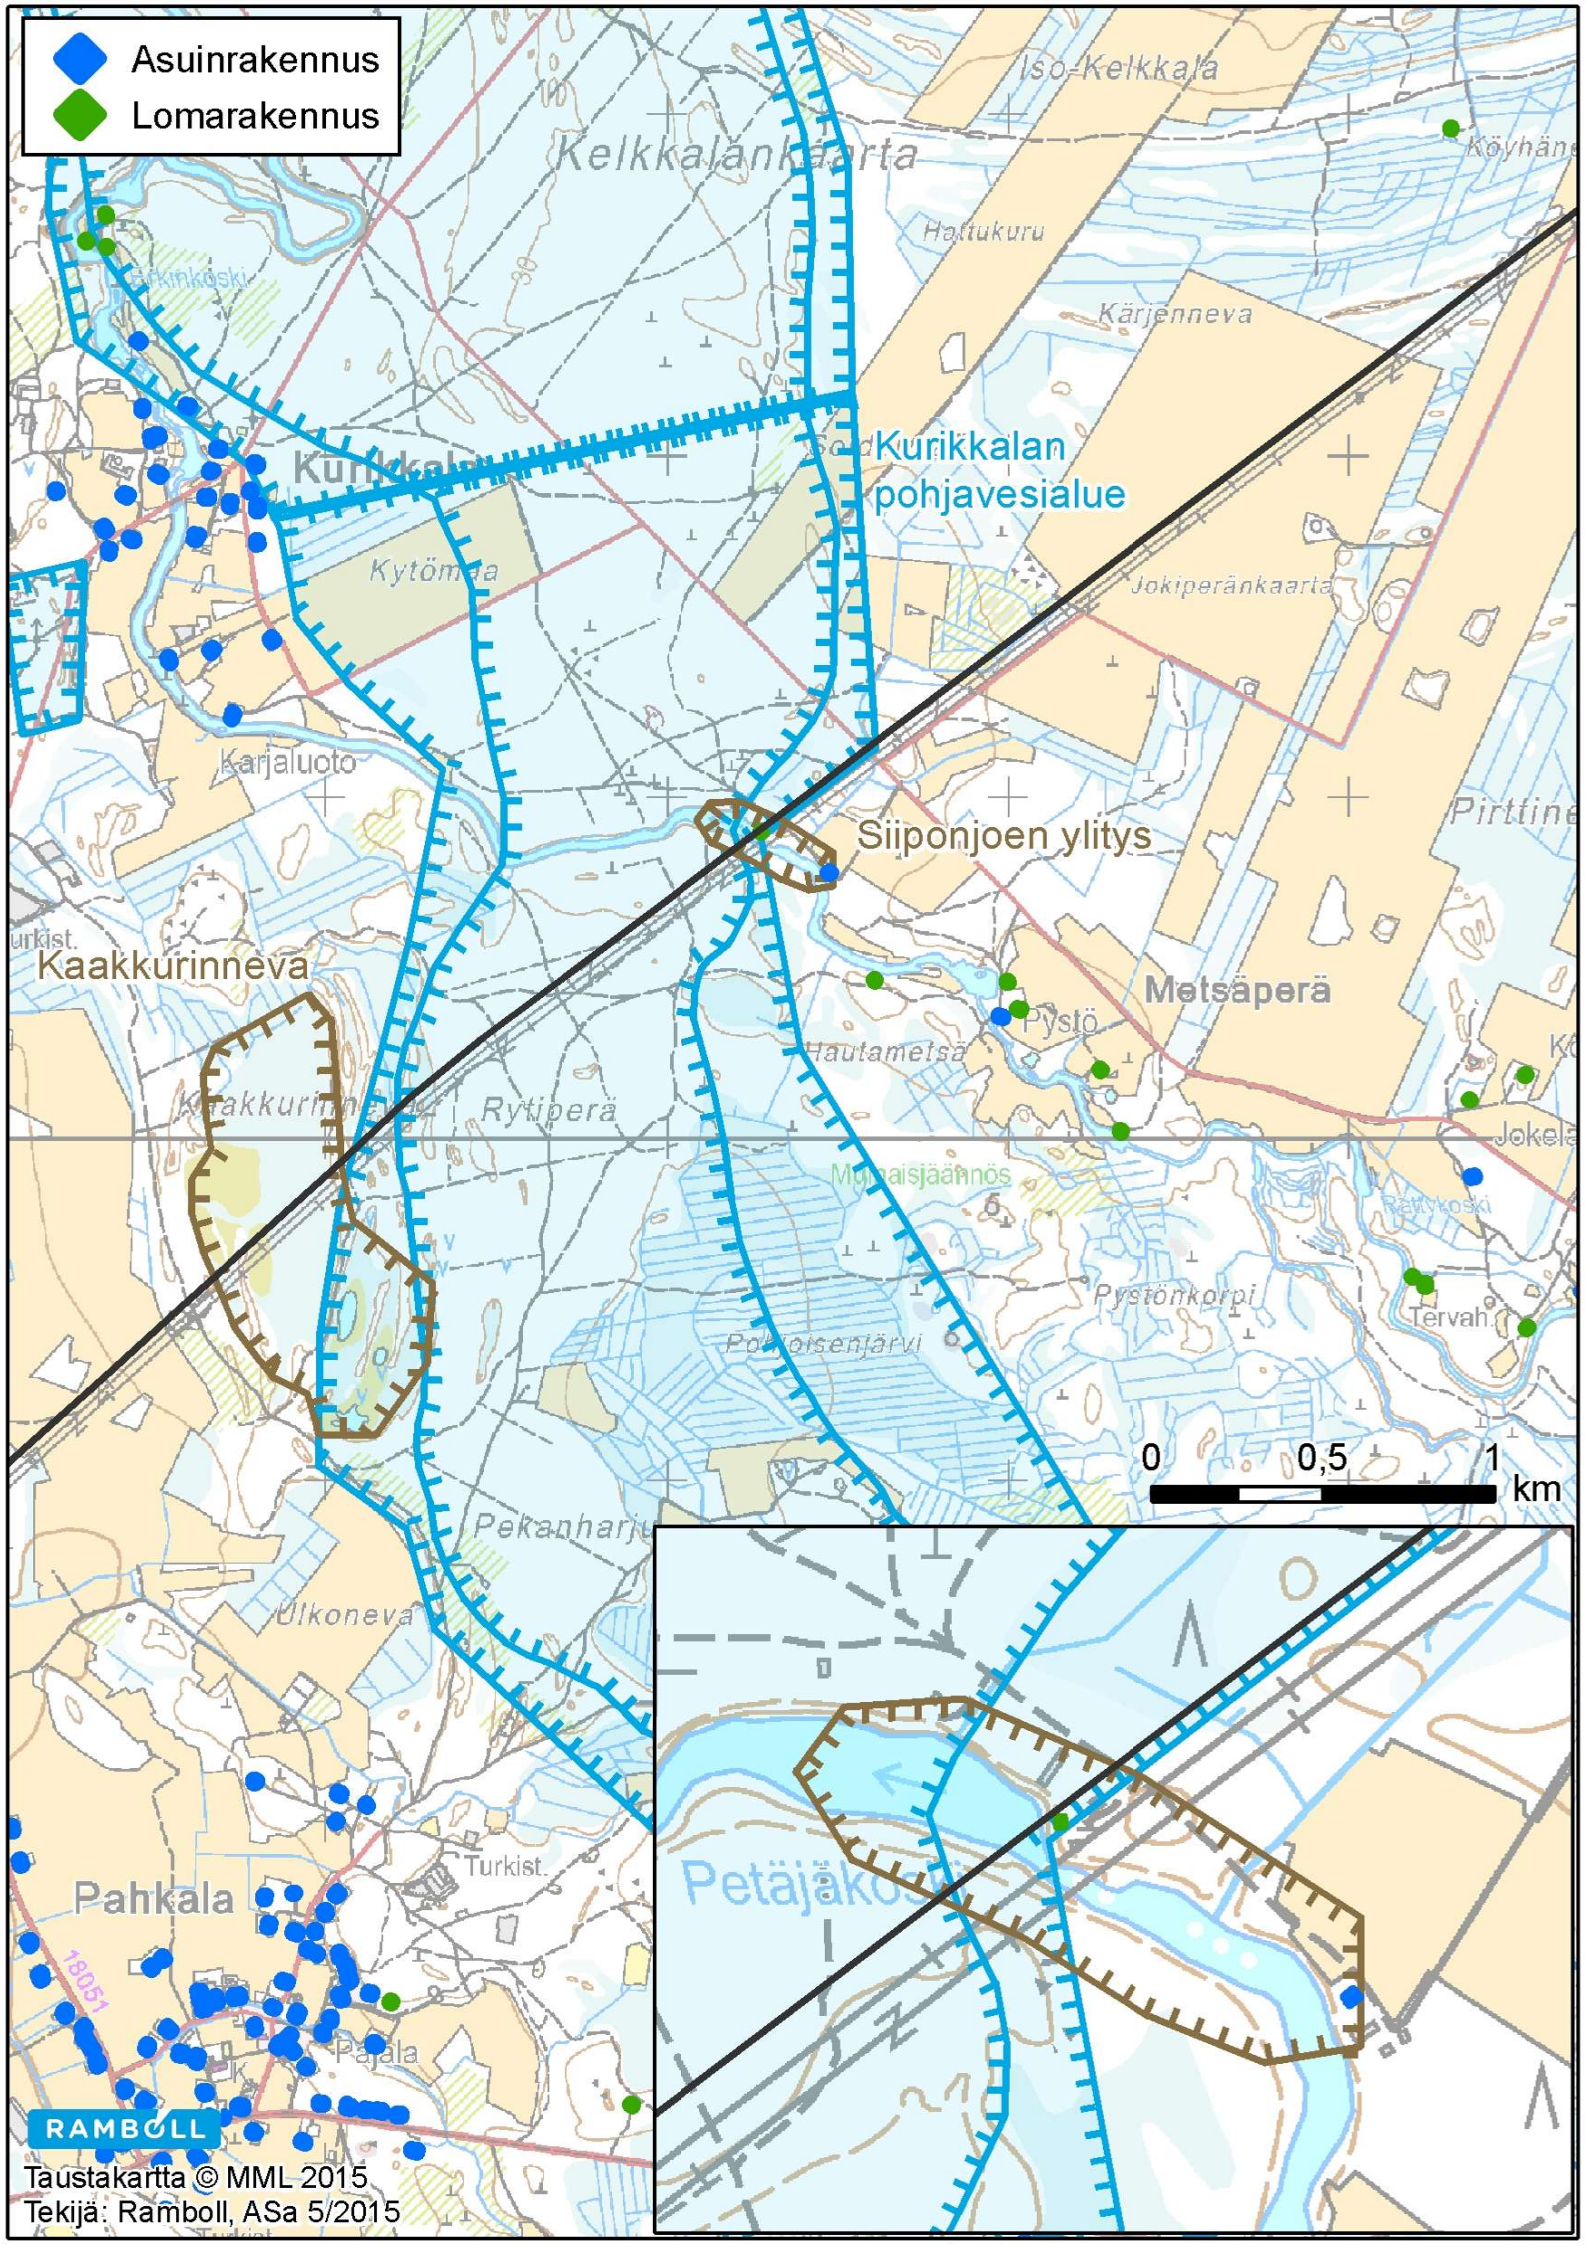

- ◆ Asuinrakennus
- ◆ Lomarakennus

- ◆ Asuinrakennus
- ◆ Lomarakennus

- ◆ Asuinrakennus
- ◆ Lomarakennus

RAMBOLL

Taustakartta © MML 2015
Tekijä: Ramboll, ASä 5/2015

0 0,5 1 km

- ◆ Asuinrakennus
- ◆ Lomarakennus

- ◆ Asuinrakennus
- ◆ Lomarakennus

RAMBOLL

Taustakartta © MML-2015

Tekijä: Ramboll, ASA 5/2015

Lepikko

- ◆ Asuinrakennus
- ◆ Lomarakennus

Arvokas rakennetun kulttuuriympäristön alue

0 0,5 1 km

RAMBOLL

Taustakartta © MML 2015
Tekijä: Ramboll, ASa 5/2015