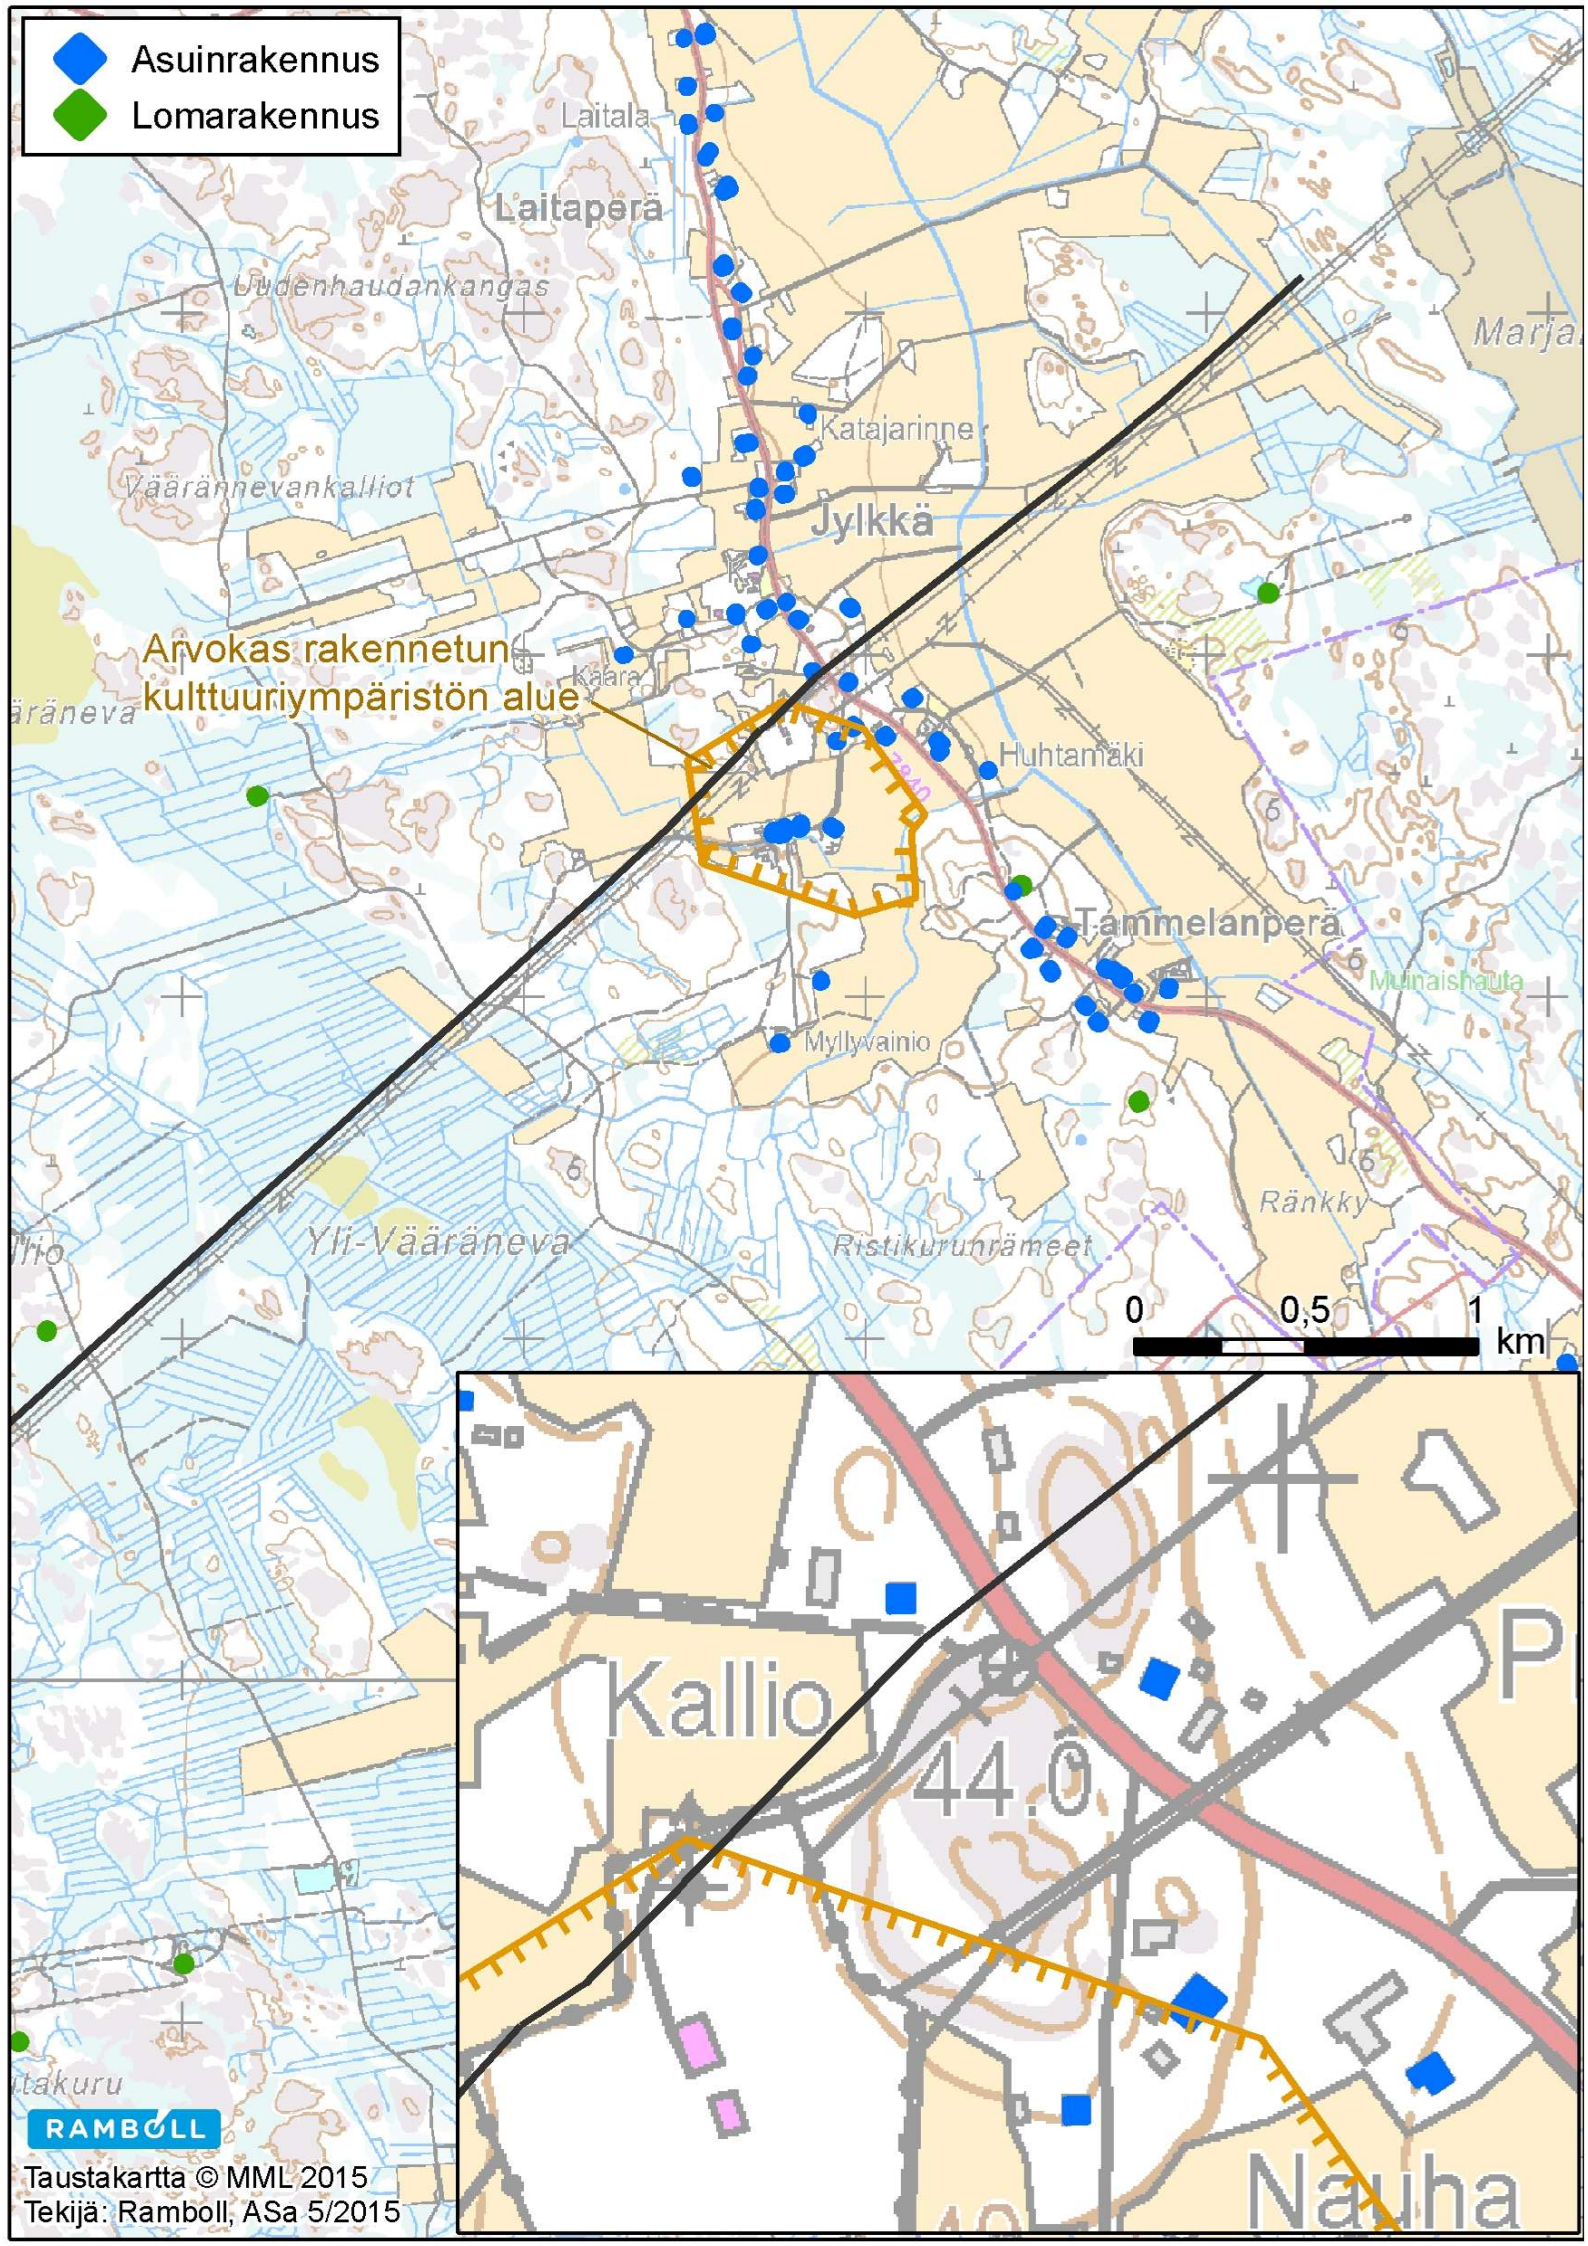

- ◆ Asuinrakennus
- ◆ Lomarakennus

RAMBOLL

Taustakartta © MML-2015

Tekijä: Ramboll, ASA 5/2015

Lepikko

- ◆ Asuinrakennus
- ◆ Lomarakennus

Arvokas rakennetun kulttuuriympäristön alue

0 0,5 1 km

RAMBOLL

Taustakartta © MML 2015
Tekijä: Ramboll, ASa 5/2015