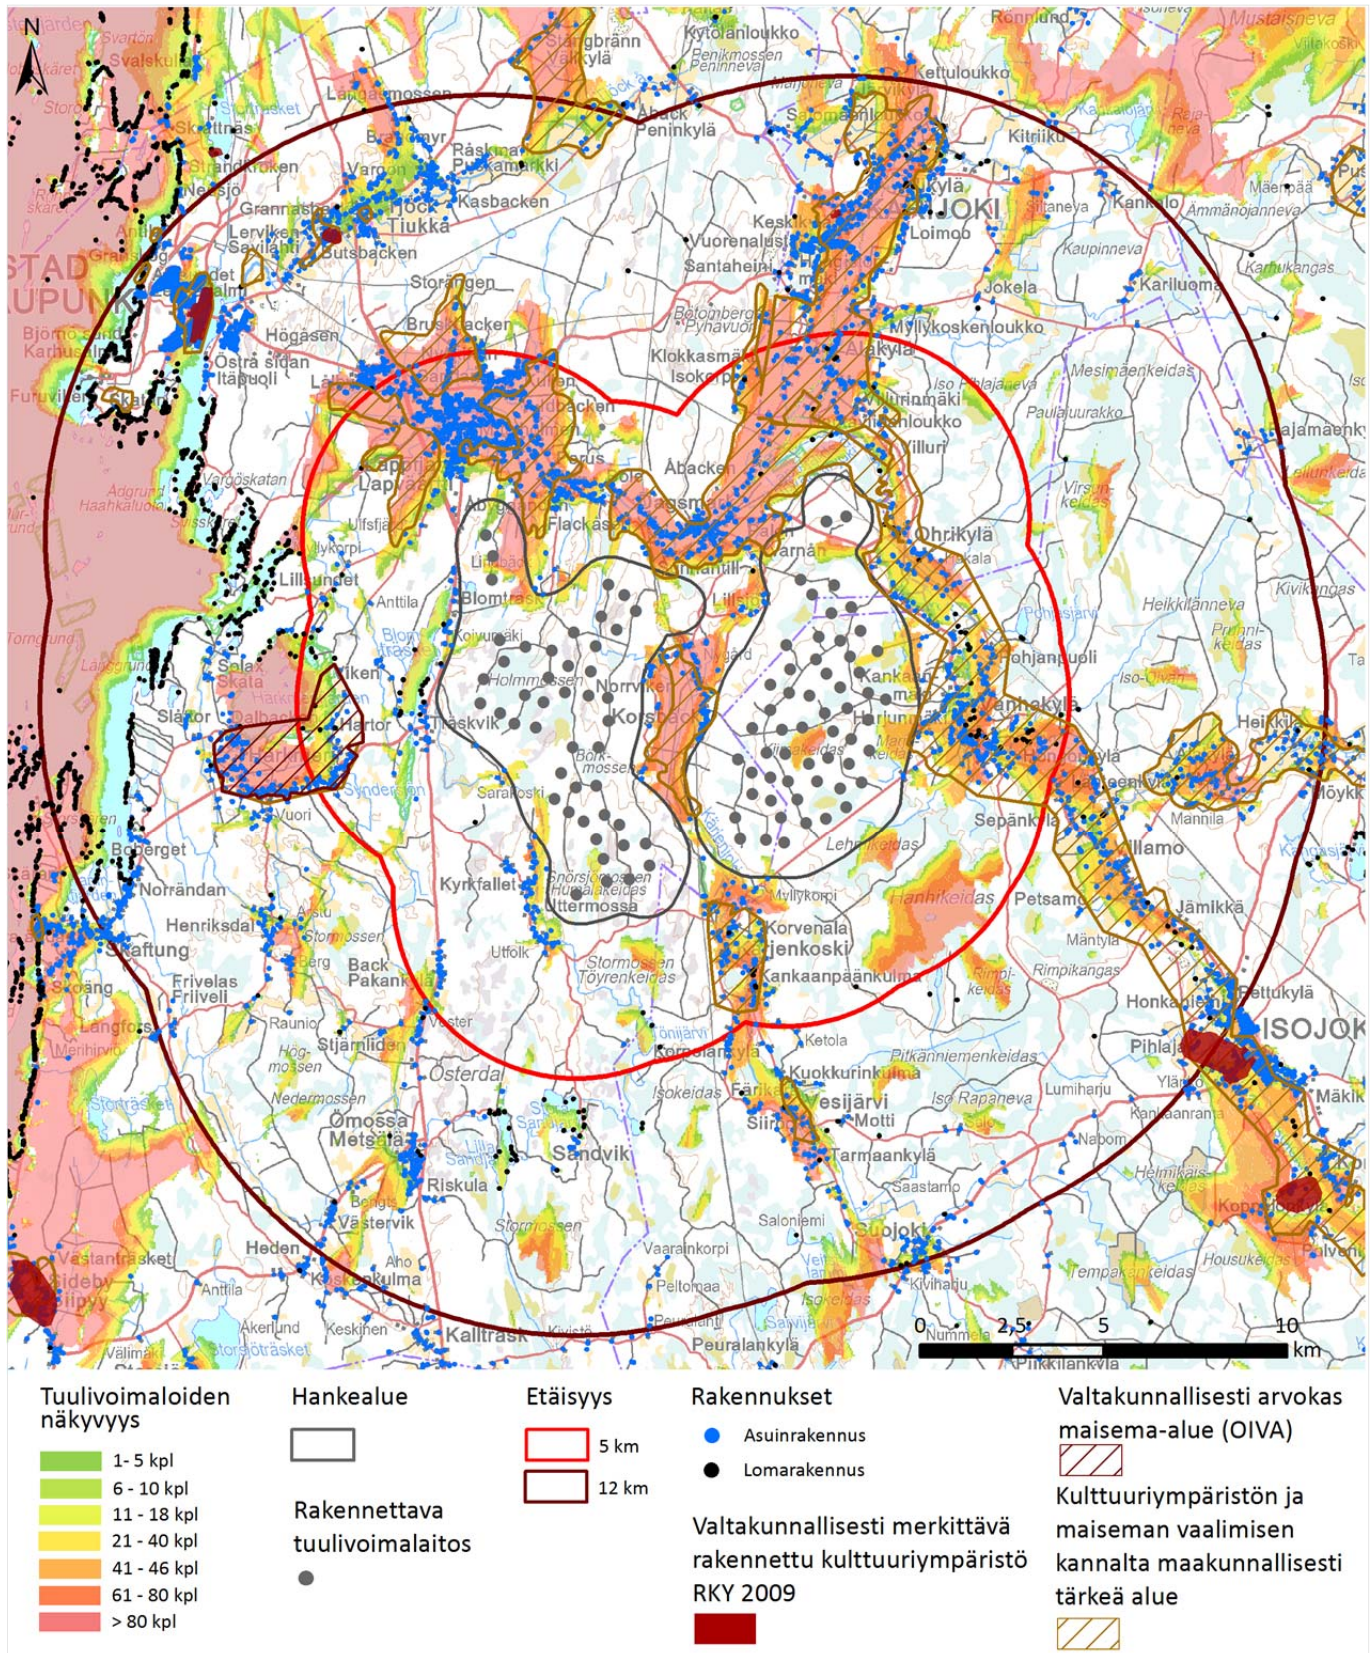

Liite 5. Näkemäanalyysin tulokset

Kuva 1. Maisemassa näkyvien tuulivoimaloiden määrä vaihtoehdossa 1B Lappfjärd.

Kuva 2. Maisemassa näkyvien tuulivoimaloiden määrä vaihtoehdossa 2A Lakiakangas.

Kuva 3. Maisemassa näkyvien tuulivoimaloiden määrä vaihtoehdossa 2B Lakiakangas.

Kuva 4. Maisemassa näkyvien tuulivoimaloiden määrä vaihtoehdossa 3 Lappfjärd ja Lakiakangas.