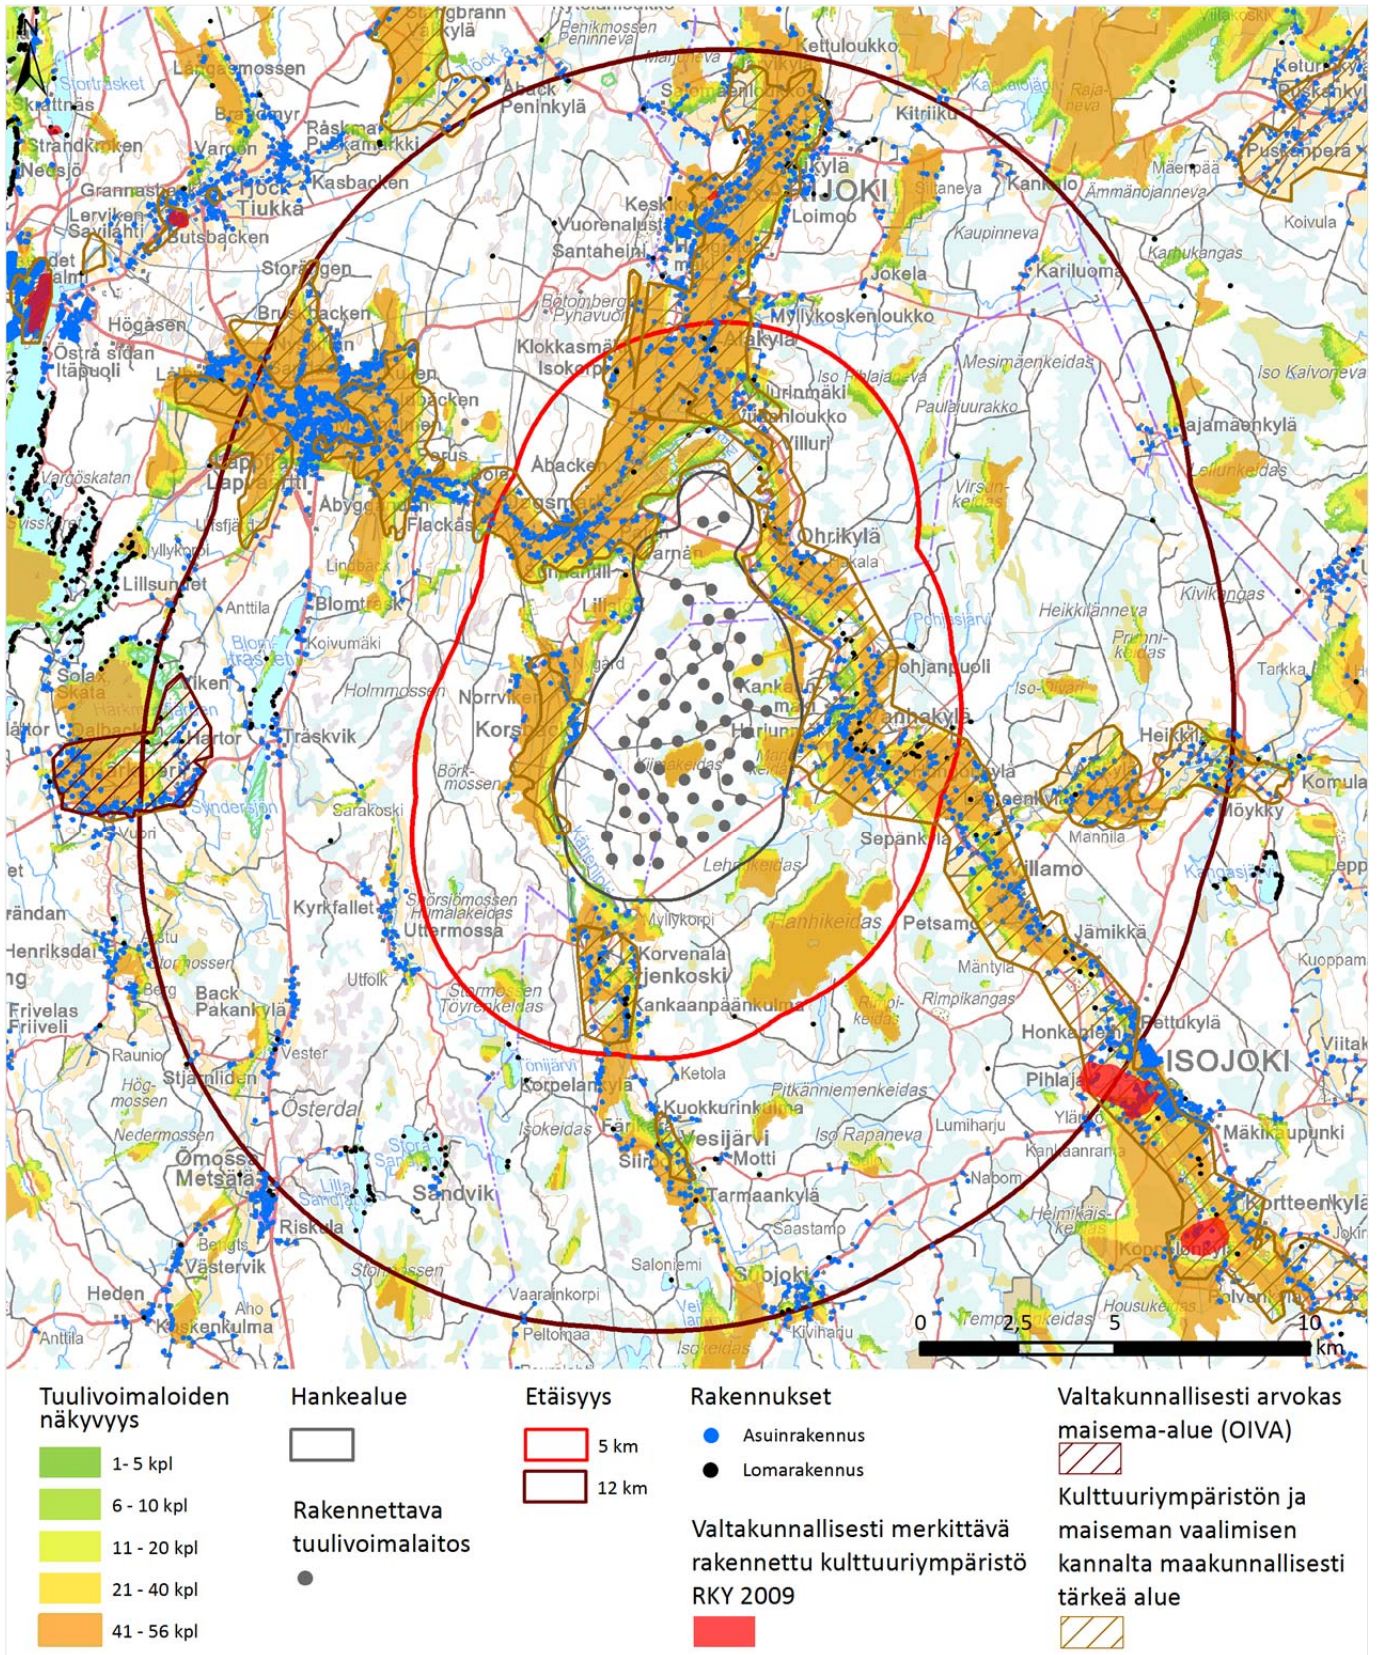

Liite 5. Näkemäanalyysin tulokset

Kuva 1. Maisemassa näkyvien tuulivoimaloiden määrä vaihtoehdossa 1B Lappfjärd.

Kuva 2. Maisemassa näkyvien tuulivoimaloiden määrä vaihtoehdossa 2A Lakiakangas.

Kuva 3. Maisemassa näkyvien tuulivoimaloiden määrä vaihtoehdossa 2B Lakiakangas.

Kuva 4. Maisemassa näkyvien tuulivoimaloiden määrä vaihtoehdossa 3 Lappfjärd ja Lakiakangas.