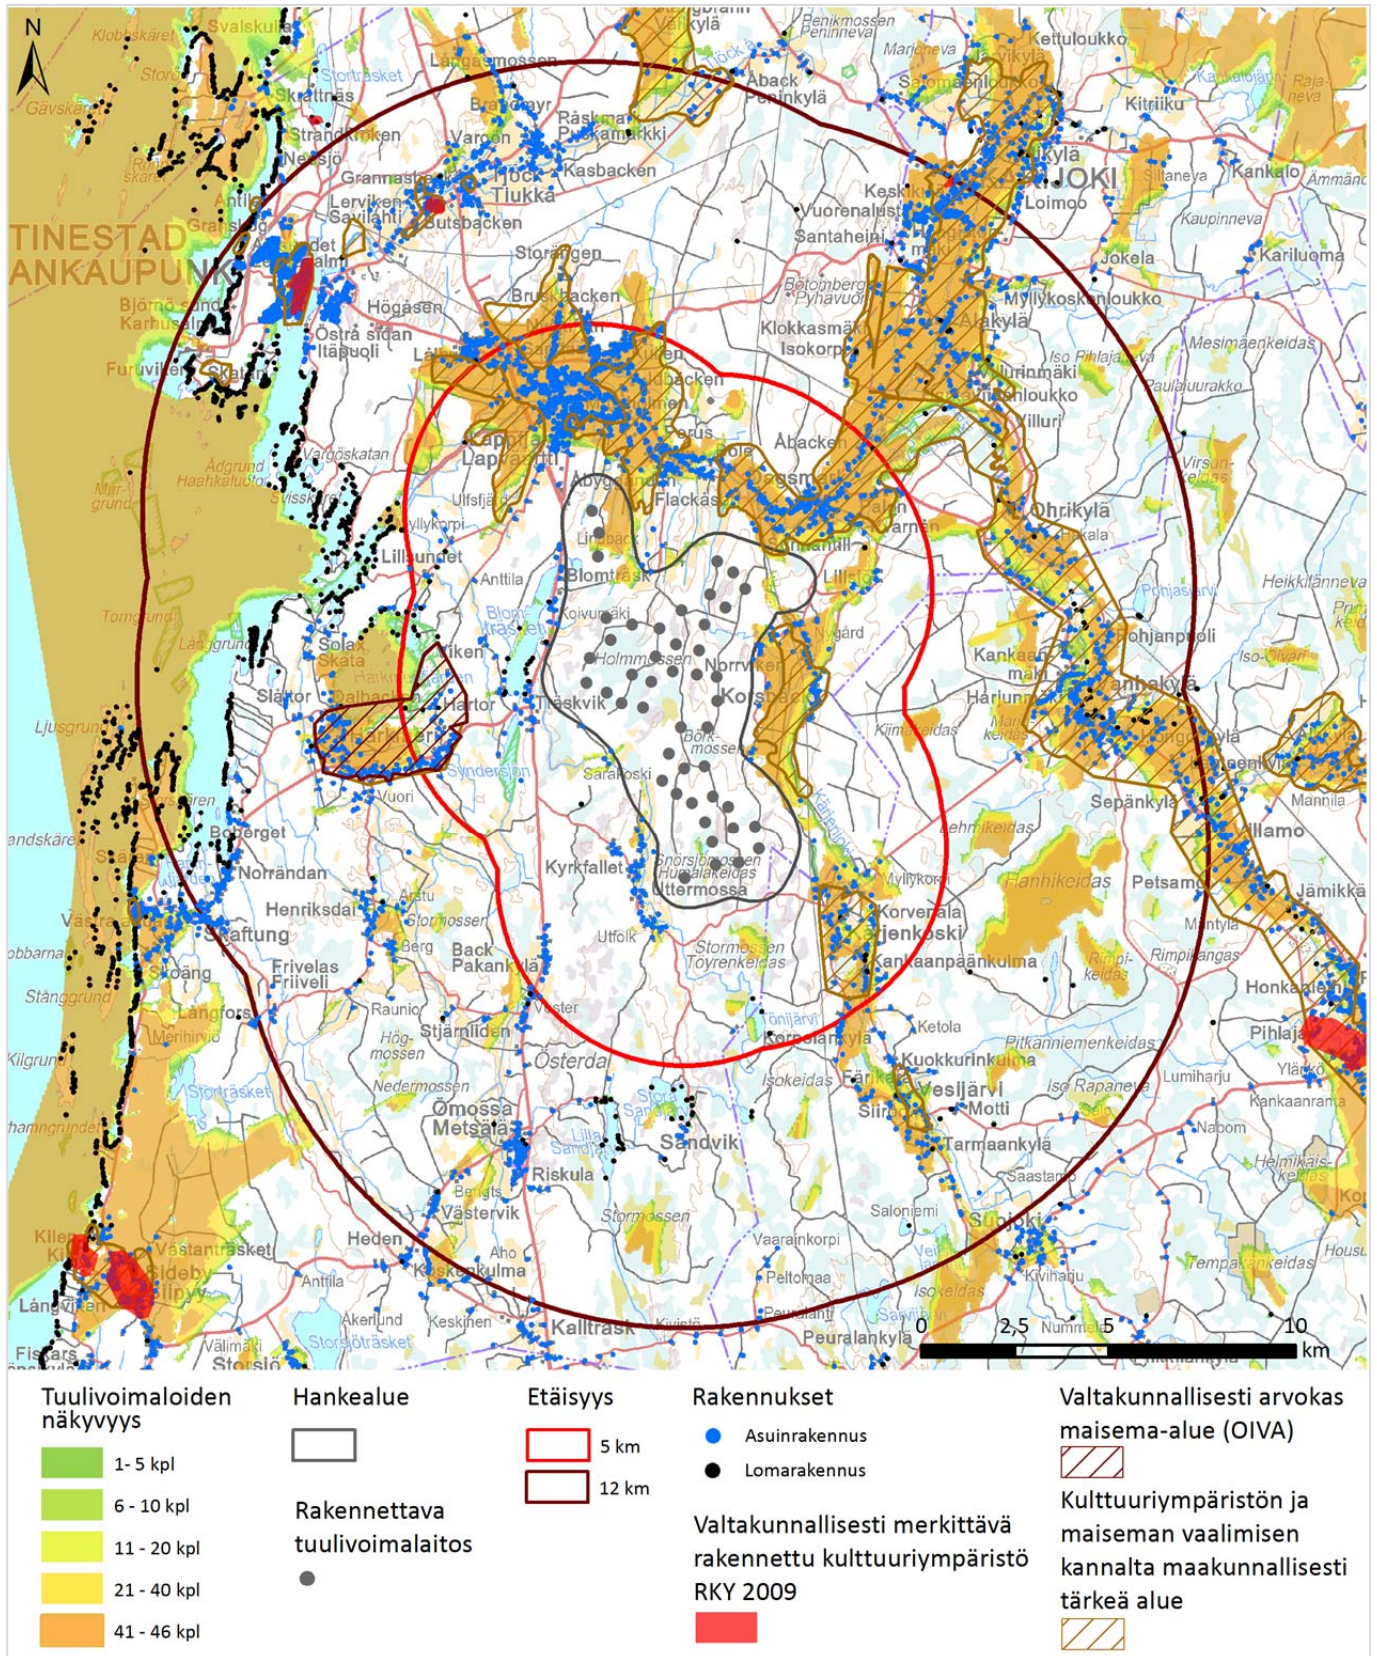

Liite 5. Näkemäanalyysin tulokset

Kuva 1. Maisemassa näkyvien tuulivoimaloiden määrä vaihtoehdossa 1B Lappfjärd.

Kuva 2. Maisemassa näkyvien tuulivoimaloiden määrä vaihtoehdossa 2A Lakiakangas.

Kuva 3. Maisemassa näkyvien tuulivoimaloiden määrä vaihtoehdossa 2B Lakiakangas.

Kuva 4. Maisemassa näkyvien tuulivoimaloiden määrä vaihtoehdossa 3 Lappfjärd ja Lakiakangas.