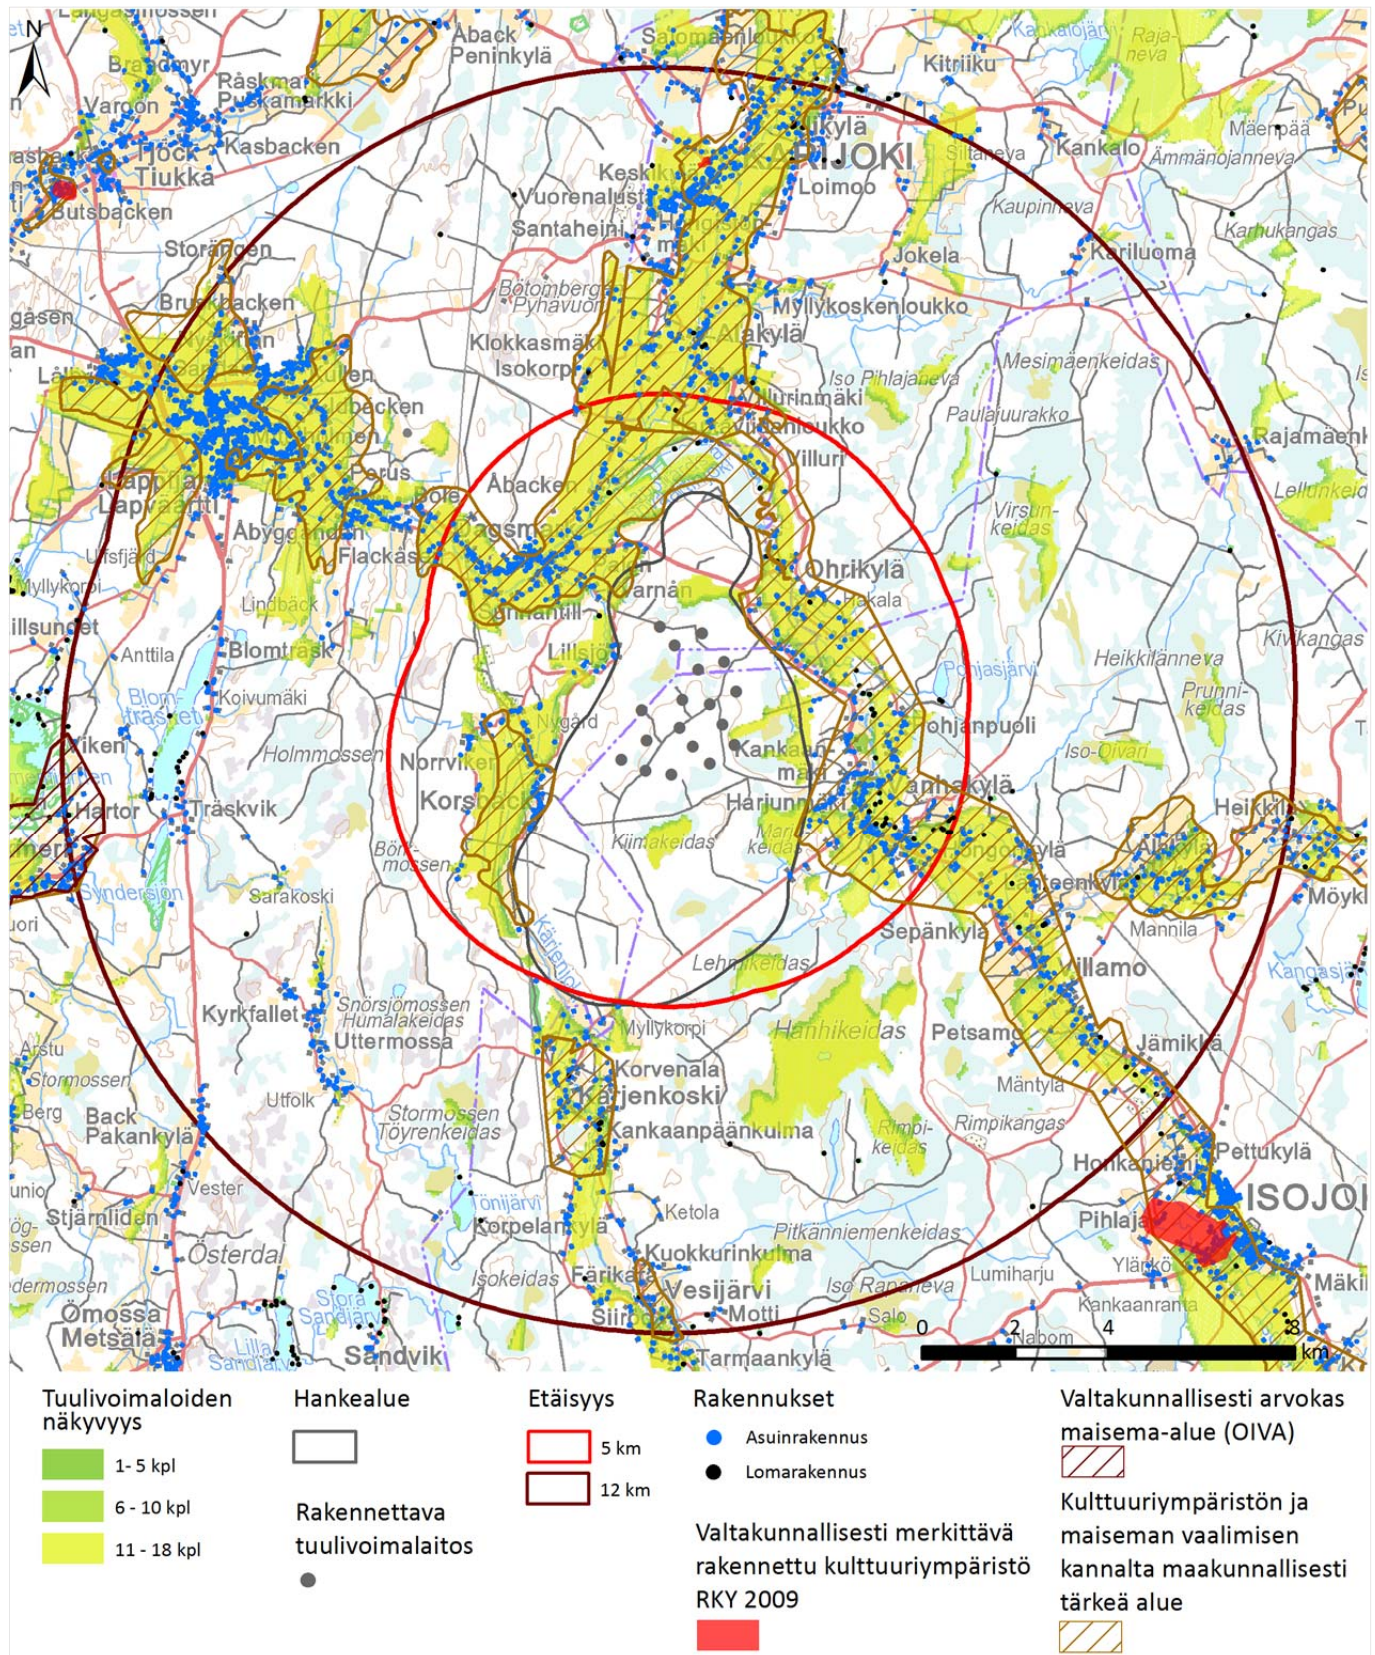

Liite 5. Näkemäanalyysin tulokset

Kuva 1. Maisemassa näkyvien tuulivoimaloiden määrä vaihtoehdossa 1B Lappfjärd.

Kuva 2. Maisemassa näkyvien tuulivoimaloiden määrä vaihtoehdossa 2A Lakiakangas.

Kuva 3. Maisemassa näkyvien tuulivoimaloiden määrä vaihtoehdossa 2B Lakiakangas.

Kuva 4. Maisemassa näkyvien tuulivoimaloiden määrä vaihtoehdossa 3 Lappfjärd ja Lakiakangas.